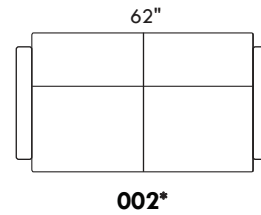

SCARSDALE

www.jaymar.ca

Toutes les dimensions indiquées sont au pouce près. Nos produits sont fabriqués à la main et des variations mineures peuvent survenir.
All dimensions indicated are to the nearest inch. Our product is hand-made and minor variations can occur.

Hauteur devant bras Height front arm 27"	Hauteur siège Seat height 19"	Hauteur complète Seat height 35"	Profondeur siège Seat depth 20"
--	-------------------------------------	--	---------------------------------------

2 COUSSINS DÉCORATIFS INCLUS
2 ARM BOLSTER INCLUDED

PL31
20" x 9" x 2"
rectangulaire | rectangular