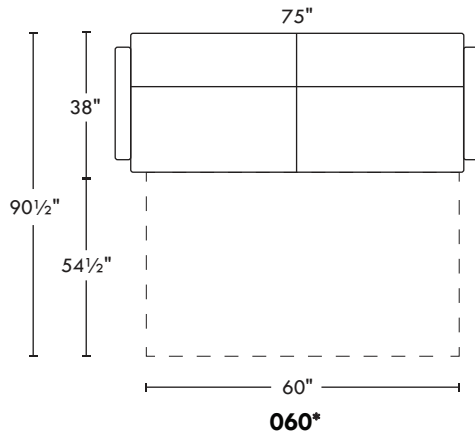

SCARSDALE

www.jaymar.ca

Toutes les dimensions indiquées sont au pouce près. Nos produits sont fabriqués à la main et des variations mineures peuvent survenir.
All dimensions indicated are to the nearest inch. Our product is hand-made and minor variations can occur.

Hauteur devant bras Height front arm 27"	Hauteur siège Seat height 19"	Hauteur complète Seat height 35"	Profondeur siège Seat depth 20"
--	-------------------------------------	--	---------------------------------------

2 COUSSINS DÉCORATIFS INCLUS
2 ARM BOLSTER INCLUDED

PL31
20" x 9" x 2"
rectangulaire | rectangular