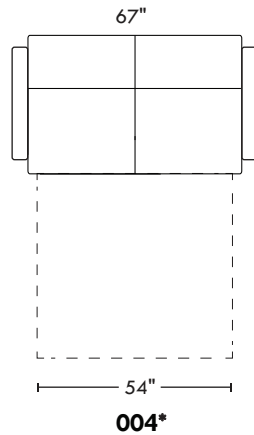

SCARSDALE

www.jaymar.ca

Toutes les dimensions indiquées sont au pouce près. Nos produits sont fabriqués à la main et des variations mineures peuvent survenir.
All dimensions indicated are to the nearest inch. Our product is hand-made and minor variations can occur.

Hauteur devant bras Height front arm 27"	Hauteur siège Seat height 19"	Hauteur complète Seat height 35"	Profondeur siège Seat depth 20"
--	-------------------------------------	--	---------------------------------------

2 COUSSINS DÉCORATIFS INCLUS
2 ARM BOLSTER INCLUDED

PL31
20" x 9" x 2"
rectangulaire | rectangular