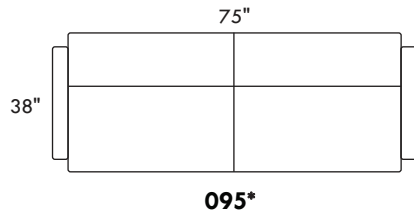

SCARSDALE

www.jaymar.ca

Toutes les dimensions indiquées sont au pouce près. Nos produits sont fabriqués à la main et des variations mineures peuvent survenir.
All dimensions indicated are to the nearest inch. Our product is hand-made and minor variations can occur.

Hauteur devant bras Height front arm 27"	Hauteur siège Seat height 19"	Hauteur complète Seat height 35"	Profondeur siège Seat depth 20"
--	-------------------------------------	--	---------------------------------------

2 COUSSINS DÉCORATIFS INCLUS
2 ARM BOLSTER INCLUDED

PL31
20" x 9" x 2"
rectangulaire | rectangular