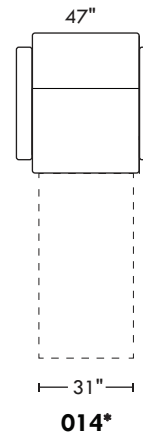

SCARSDALE

www.jaymar.ca

Toutes les dimensions indiquées sont au pouce près. Nos produits sont fabriqués à la main et des variations mineures peuvent survenir.
All dimensions indicated are to the nearest inch. Our product is hand-made and minor variations can occur.

Hauteur devant bras Height front arm 27"	Hauteur siège Seat height 19"	Hauteur complète Seat height 35"	Profondeur siège Seat depth 20"
--	-------------------------------------	--	---------------------------------------

2 COUSSINS DÉCORATIFS INCLUS
2 ARM BOLSTER INCLUDED

PL31
20" x 9" x 2"
rectangulaire | rectangular