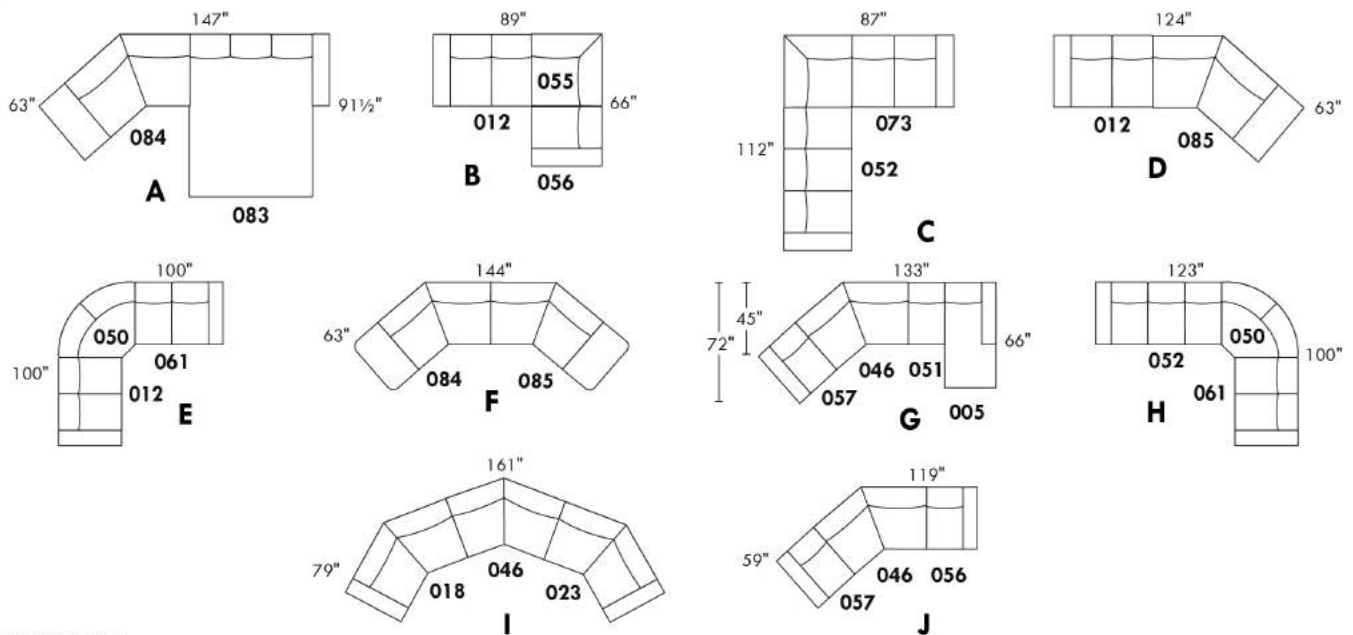

CONFIGURATIONS