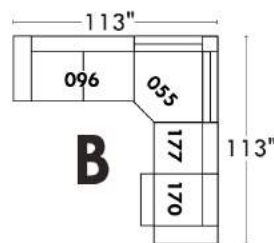

www.jaymar.ca