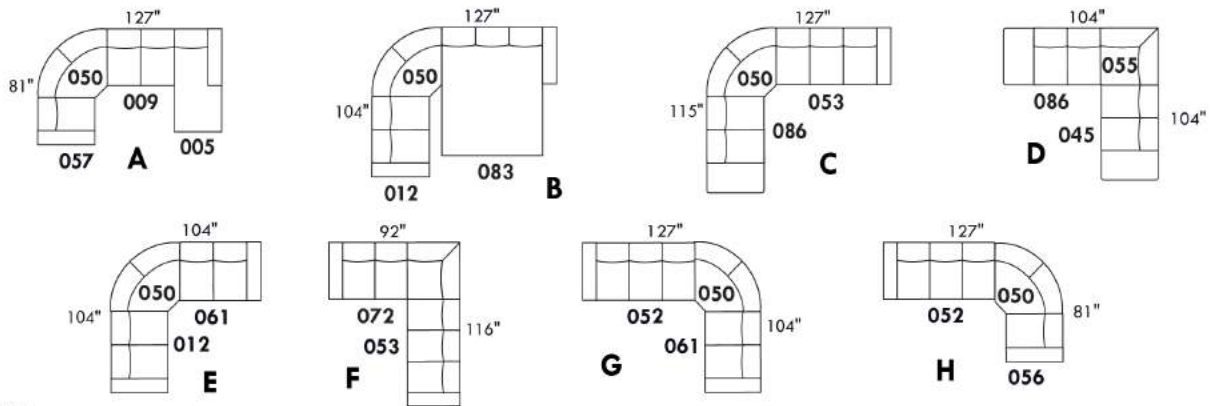

CONFIGURATIONS