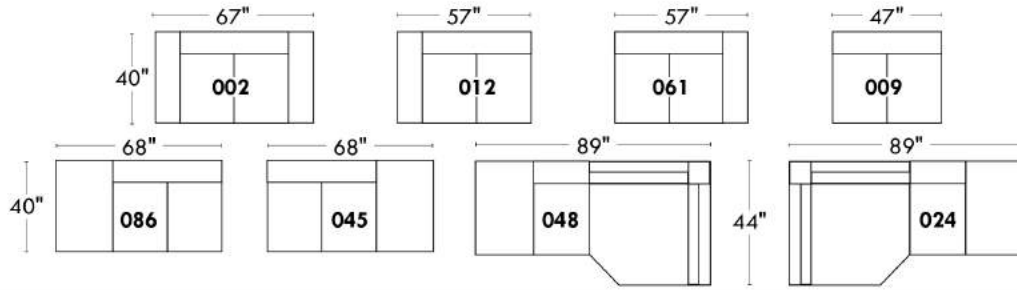

Items avec siège de 23" | Items with 23" seat