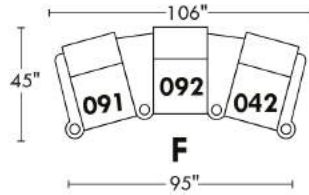

Configurations