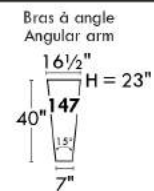

www.jaymar.ca