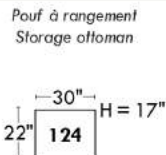

Autres | Others