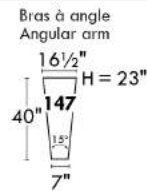

www.jaymar.ca

Toutes les dimensions indiquées sont au pouce près. Nos produits sont fabriqués à la main et des variations mineures peuvent survenir. All dimensions indicated are to the nearest inch. Our product is hand-made and minor variations can occur.