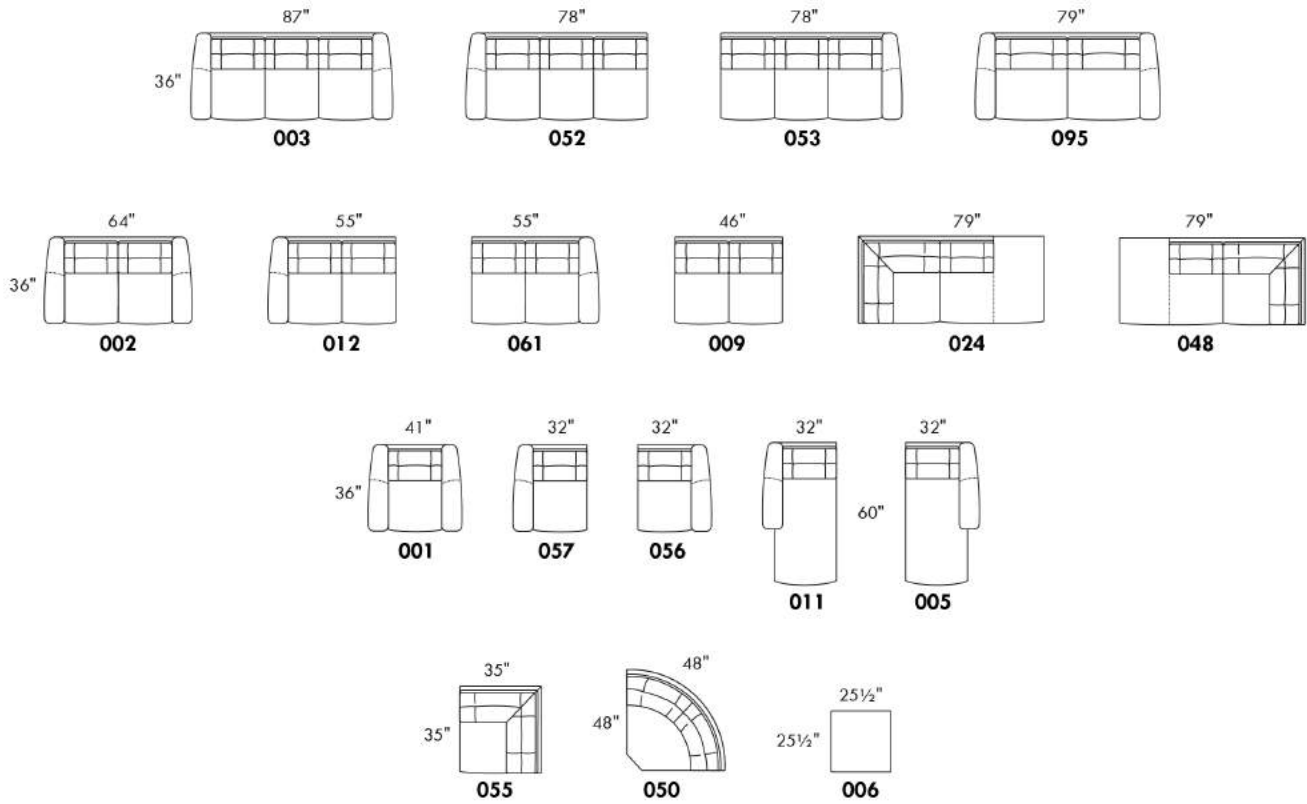

ALLEGRO

Hauteur complète 34" | Hauteur de siège 18" | Hauteur devant bras 24" | Profondeur d'assise 21"
Total Height 34" | Seat Height 18" | Arm Height 24" | Seat Depth 21"