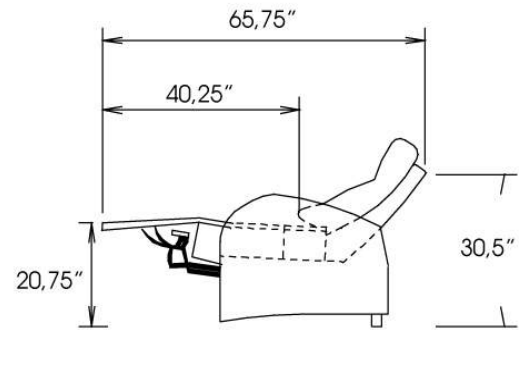

351

Toutes les dimensions indiquées sont au pouce près. Nos produits sont fabriqués à la main et des variations mineures peuvent survenir.
All dimensions indicated are to the nearest inch. Our product is hand-made and minor variations can occur.

R2011-09