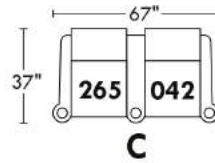

Configurations