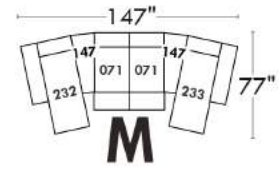

www.jaymar.ca

Toutes les dimensions indiquées sont au pouce près. Nos produits sont fabriqués à la main et des variations mineures peuvent survenir. All dimensions indicated are to the nearest inch. Our product is hand-made and minor variations can occur.