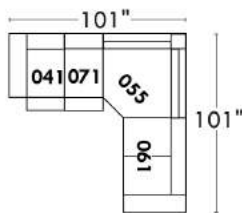

Autres | Others