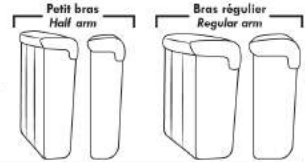

Items avec siège de 30" | Items with 30" seat

Spécifications | Specifications

- ☐ Appui-tête levé / Headrest up
- ☐ Appui-tête baissé / Headrest down
- ☐ Complètement incliné / Fully reclined
- **(A)** Hauteur complète 40" / Total Height
- **(B)** Hauteur appui-tête baissé 33" / Height headrest down
- **(C)** Hauteur du bras 24" / Arm Height
- **(D)** Hauteur du siège 19,5" / Seat height
- **(E)** Profondeur incliné 65" / Depth fully reclined
- **(F)** Profondeur d'assise 20" ou/ou 22" / Seat depth

Autres | Others

www.jaymar.ca