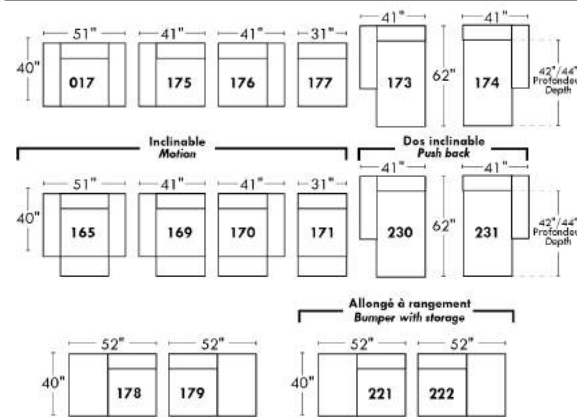

Siège 23" de large | 23" Seat Width

Autres | Others

Fauteuil berçant, pivotant et inclinable

N'est pas un mécanisme proliège-mur
Dégagement mural: 16"

Swivel, rocking motion chair

Not a wall hugger mechanism
Wall clearance: 16"