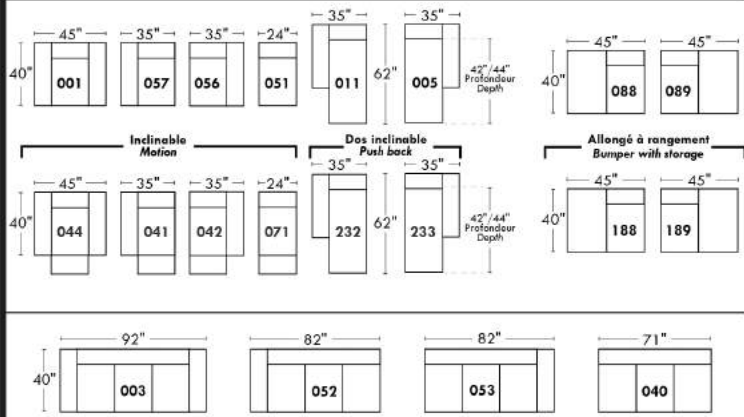

Siège 23" de large | 23" Seat Width