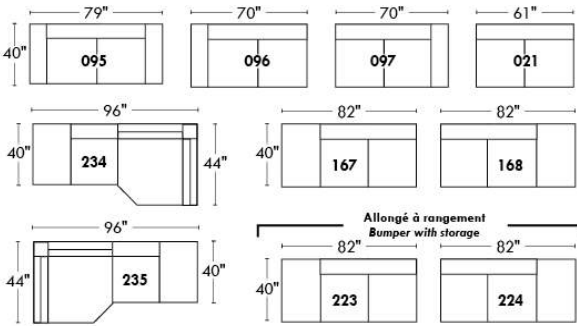

Siège 30" de large | 30" Seat Width