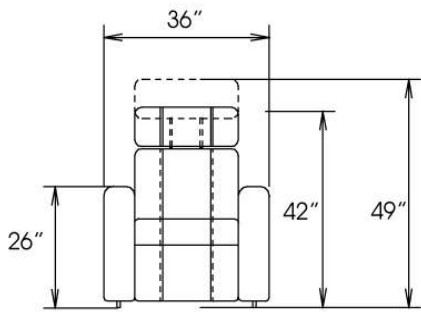

352

Toutes les dimensions indiquées sont au pouce près. Nos produits sont fabriqués à la main et des variations mineures peuvent survenir.
All dimensions indicated are to the nearest inch. Our product is hand-made and minor variations can occur.

RZ011-09