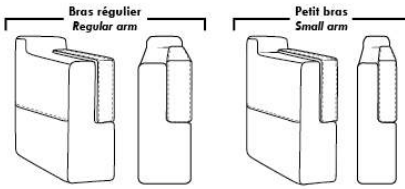

Spécifications | Specifications

☐ Appui-tête levé / Headrest up
☐ Appui-tête baissé / Headrest down
☐ Complètement incliné / Fully reclined

(A) Hauteur complète 40" Total Height
(B) Hauteur appui-tête baissé 33" Height headrest down
(C) Hauteur du bras 24,5" Arm Height
(D) Hauteur du siège 19,5" Seat height
(E) Profondeur inclinée 65" Depth fully reclined
(F) Profondeur d'assise 20" ou/ou 22" Seat depth
(G) Profondeur appui-tête monté 36" Depth with headrest up

Siège 30" de large | 30" Seat Width

Siège 23" de large | 23" Seat Width

Autres | Others

Fauteuil berçant, pivotant et inclinable / **Swivel, rocking motion chair**
N'est pas un mécanisme protège-mur / Not a wall hugger mechanism
Dégagement mural: 16" / Wall clearance: 16"

30" Populaires | Popular CONFIGURATIONS 23"