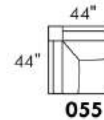

## SIÈGE 23" DE LARGE | 23" SEAT WIDTH