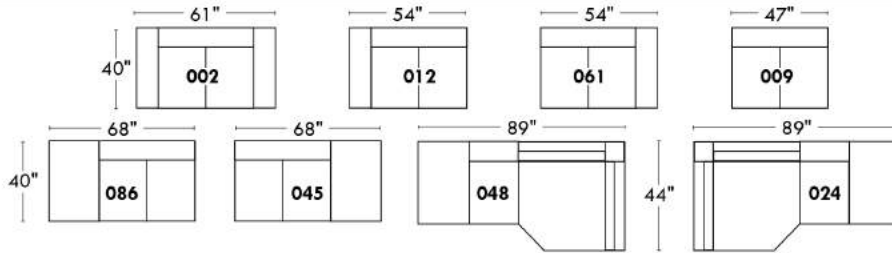

LINEA 30

Siège 23" de large | 23" Seat Width

Fauteuil berçant,
pivotant et inclinable
*Swivel rocking
motion chair*

Autres | Others

www.jaymar.ca