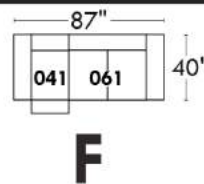

Autres | Others