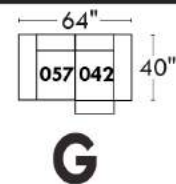

Autres | Others