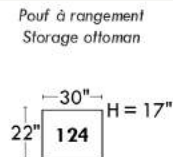

Autres | Others