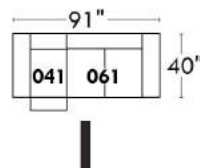

Autres | Others