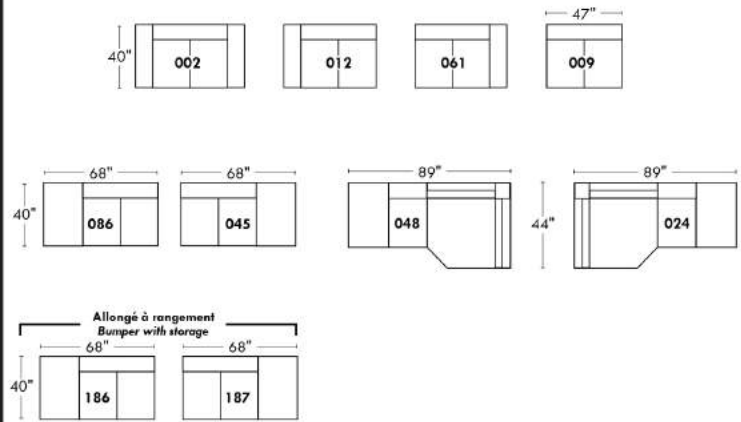

OPTIMA

Siège 30" de large | 30" Seat Width

Siège 23" de large | 23" Seat Width

Autres | Others

Fauteuil berçant,
pivotant et inclinable

N'est pas un mécanisme protège-mur
Dégagement mural: 16"

Swivel, rocking
motion chair

Not a wall hugger mechanism
Wall clearance: 16"

Simple / Single

Double