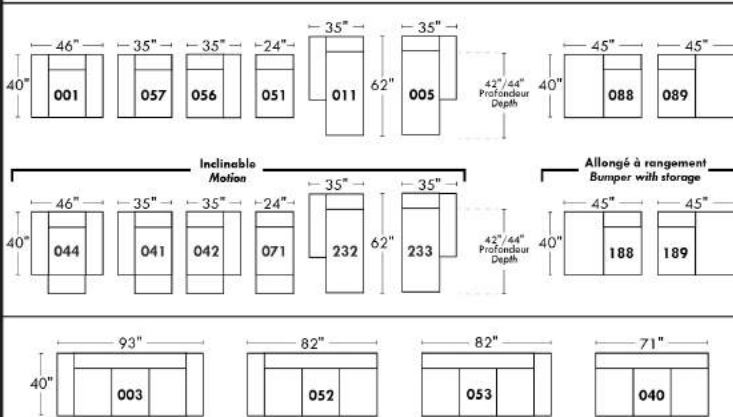

Siège 23" de large | 23" Seat Width

Autres | Others

Fauteuil berçant, pivotant et inclinable

N'est pas un mécanisme protège-mur
Dégagement mural: 16"

Swivel, rocking motion chair

Not a wall hugger mechanism
Wall clearance: 16"