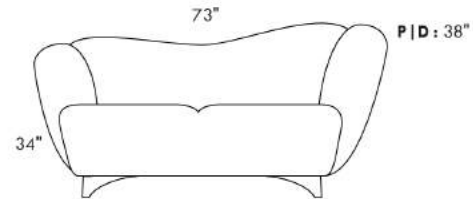

SCORPIO

Hauteur de siège 18" | Hauteur devant bras 34" | Profondeur d'assise 21"
Seat Height 18" | Arm Height 34" | Seat Depth 21"

095*

002*

001

006

COUSSIN DÉCORATIF INCLU
ARM BOLSTER INCLUDED

PL12
Diam.: 17"
rond | round