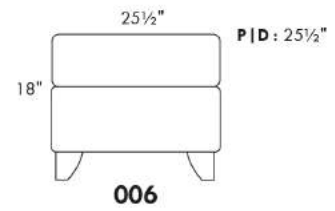

ERICA

Hauteur de siège 20" | Hauteur devant bras 26" | Profondeur d'assise 21"
Seat Height 20" | Arm Height 26" | Seat Depth 21"

www.jaymar.ca