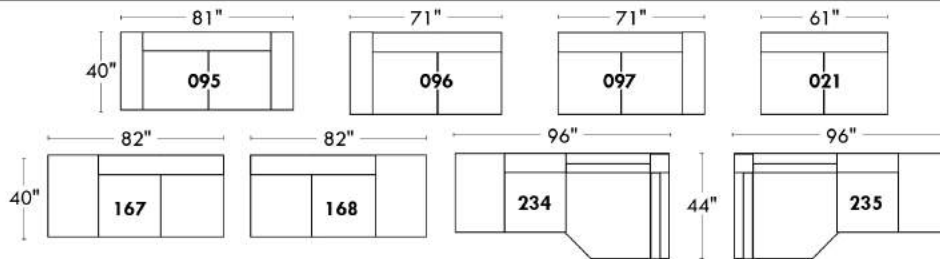

LINEA 30

Siège 30" de large | 30" Seat Width