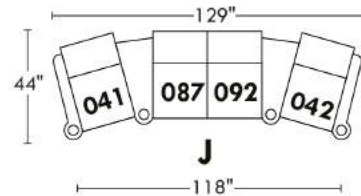

Configurations