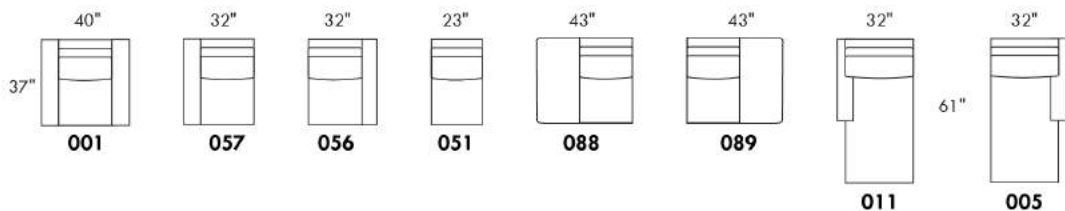

RIOPEL

Hauteur complète 35" | Hauteur de siège 19" | Profondeur d'assise 21"/22"
Total Height 35" | Seat Height 19" | Seat Depth 21"/22"

www.jaymar.ca