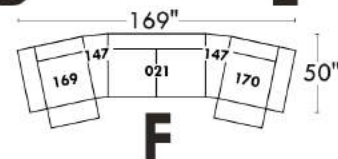

www.jaymar.ca