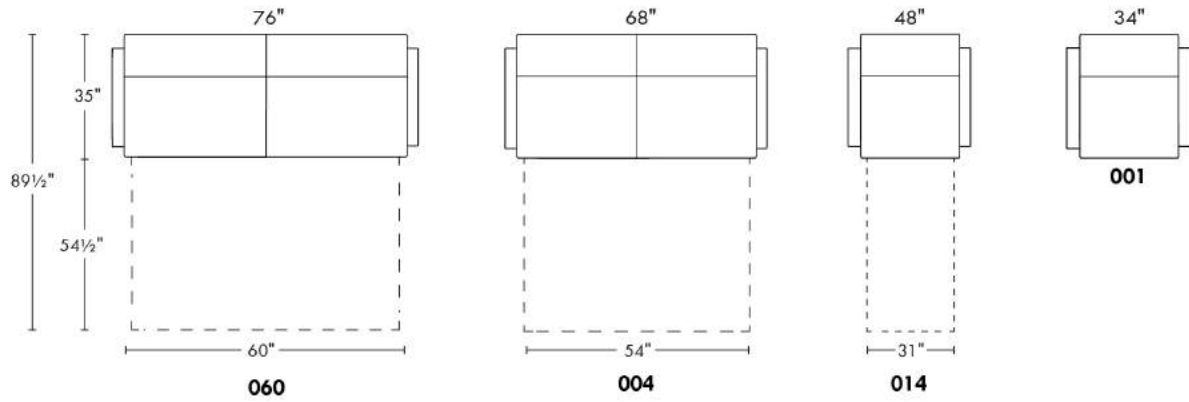

YARIS

Hauteur complète 35" | Hauteur de siège 18" | Hauteur devant bras 25½" | Profondeur d'assise 21"
Total Height 35" | Seat Height 18" | Arm Height 25½" | Seat Depth 21"

www.jaymar.ca