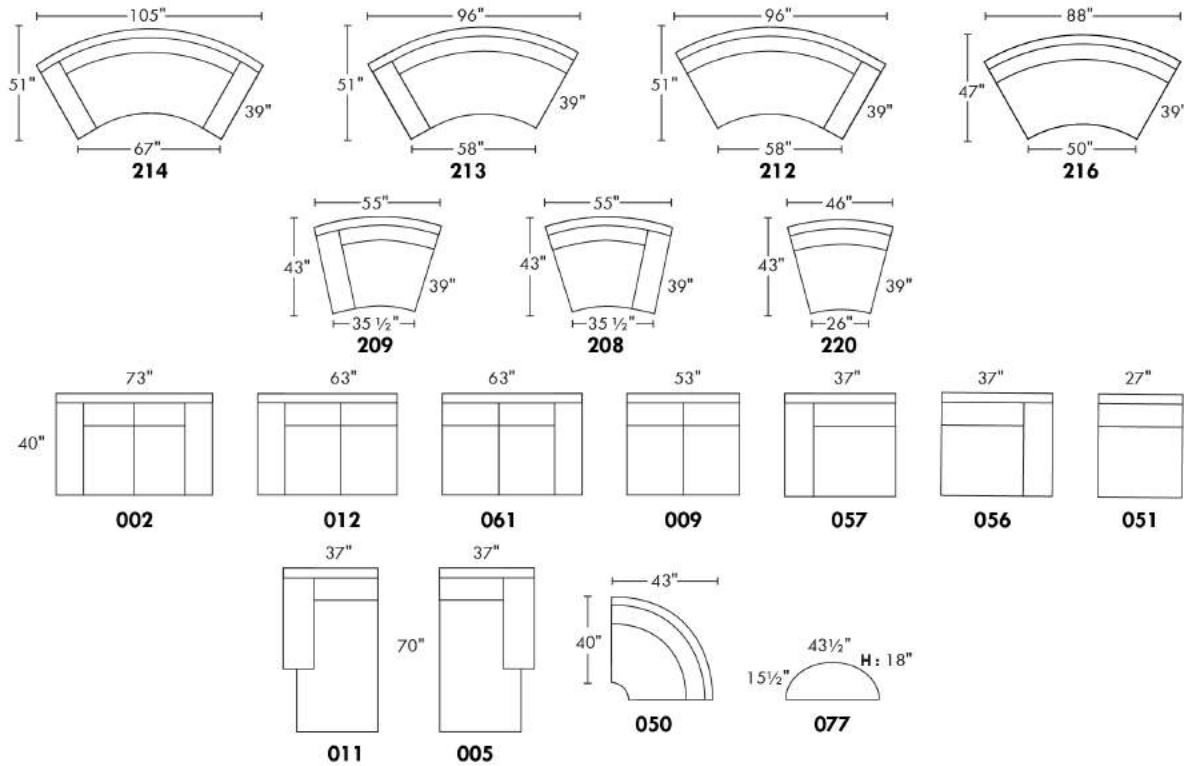

Hauteur complète 34" | Hauteur de siège 17¼" | Hauteur devant bras 24" | Profondeur d'assise 23"
Total Height 34" | Seat Height 17¼" | Arm Height 24" | Seat Depth 23"