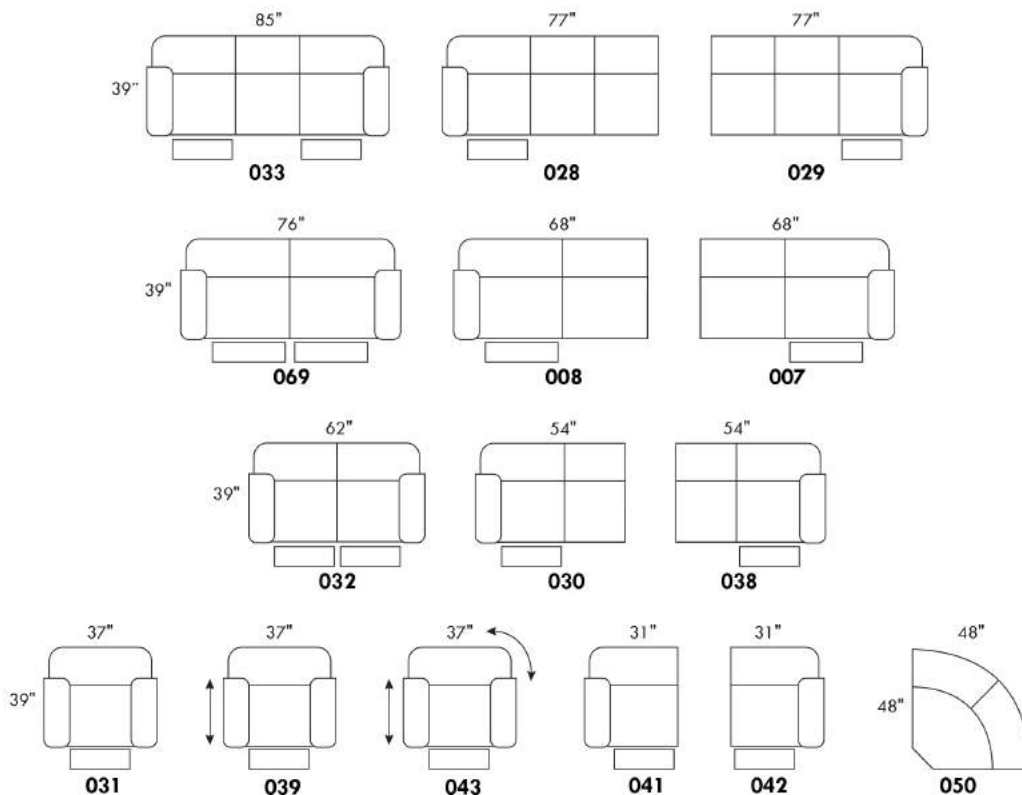

32848

Hauteur complète 38" | Hauteur de siège 19" | Hauteur devant bras 24" | Profondeur d'assise 21"
Total Height 38" | Seat Height 19" | Arm Height 24" | Seat Depth 21"