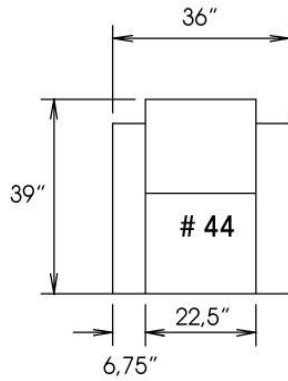

351

Toutes les dimensions indiquées sont au pouce près. Nos produits sont fabriqués à la main et des variations mineures peuvent survenir.
All dimensions indicated are to the nearest inch. Our product is hand-made and minor variations can occur.

R2011-09