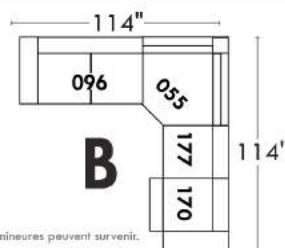

Autres | Others