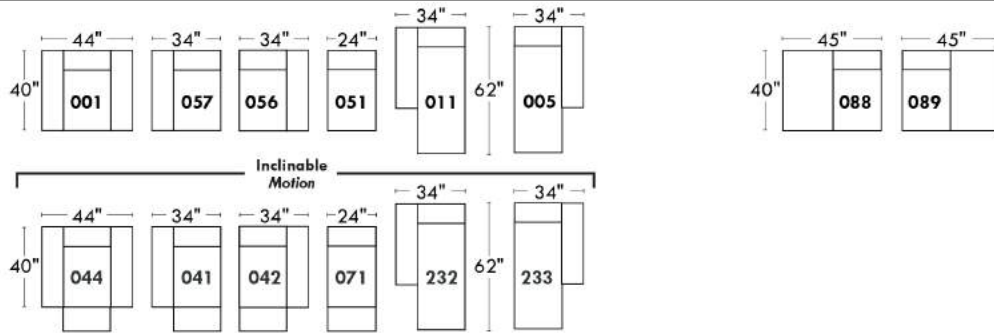

LINEA 30

Siège 23" de large | 23" Seat Width

Fauteuil berçant, pivotant et inclinable
Swivel rocking motion chair

Autres | Others

www.jaymar.ca