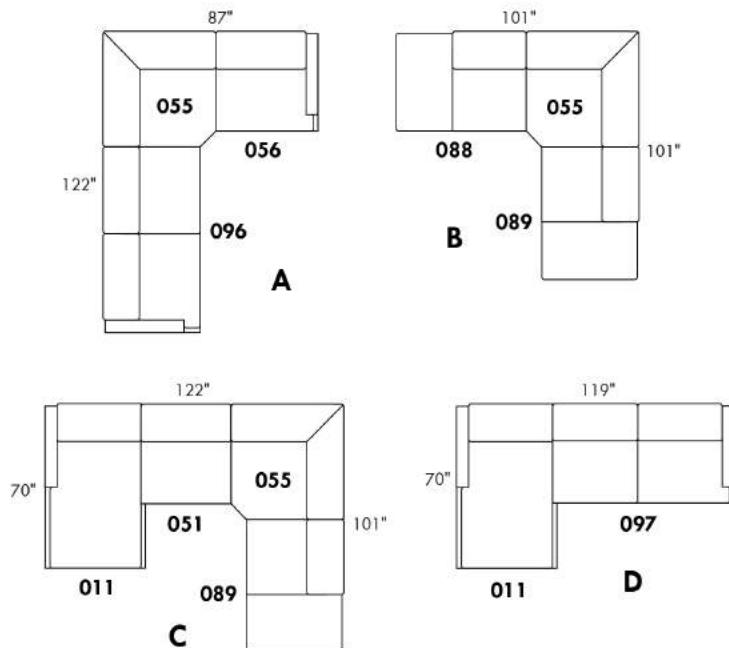

CONFIGURATIONS