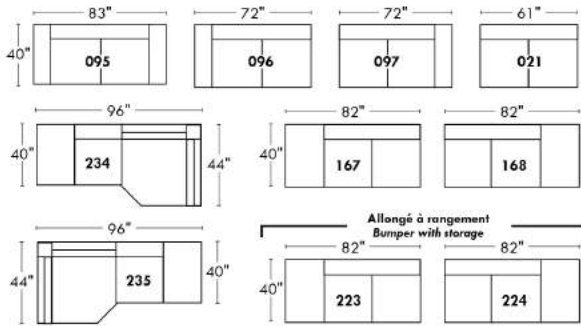

Siège 30" de large | 30" Seat Width