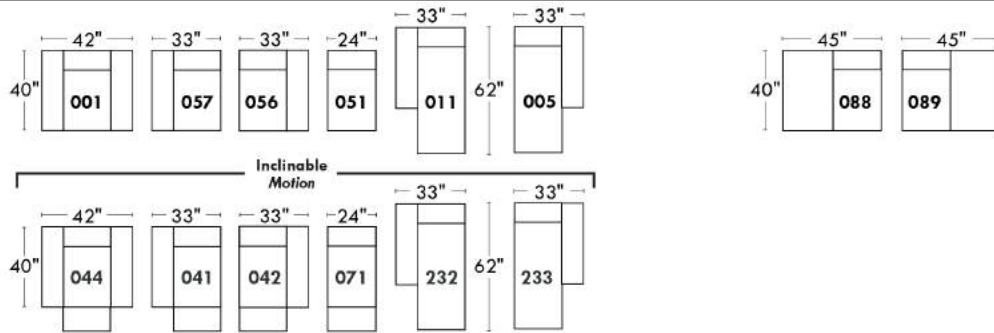

LINEA 30

Siège 23" de large | 23" Seat Width

Inclinable Motion