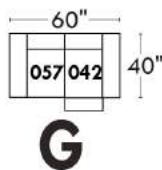

Autres | Others