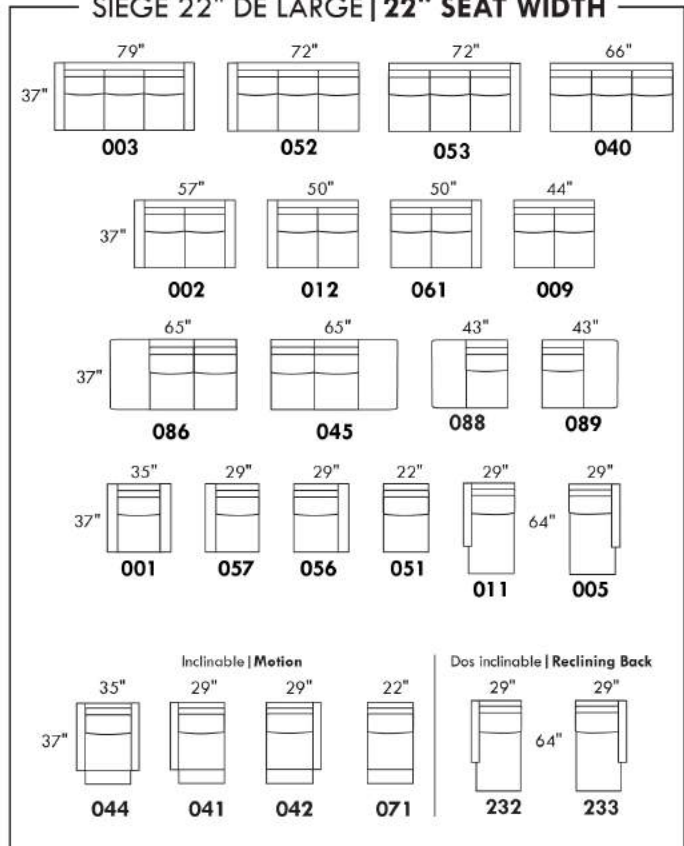

SIÈGE 22" DE LARGE | 22" SEAT WIDTH

www.jaymar.ca