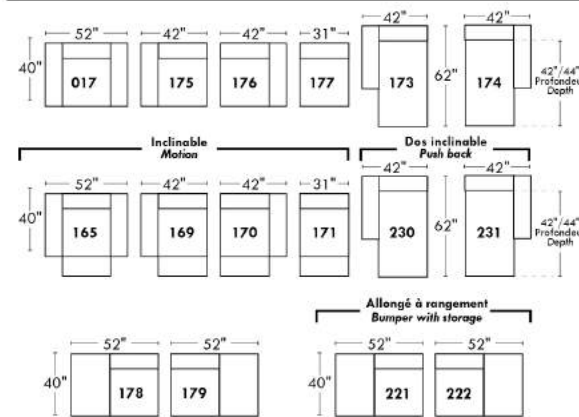

Siège 23" de large | 23" Seat Width