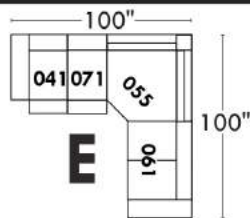

Autres | Others