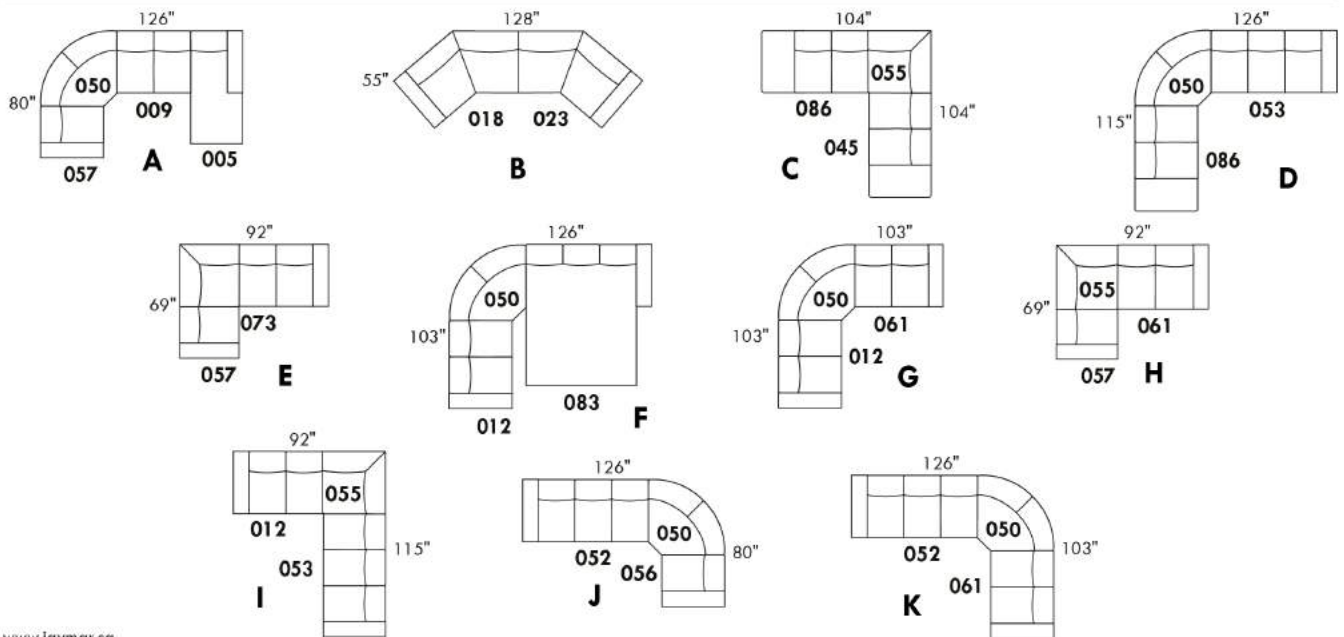

CONFIGURATIONS