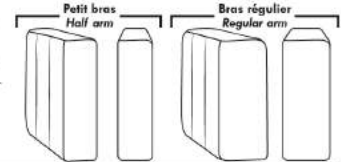

### JAMES

Description	L x P x H	Cuir						Tissu		
		10 Pony	20 Hugo Madras Softy	30 Empire Fantasy Illusion Lotus Tucson Utah Vintage Yukon	40 Elegance Princess Santiago Sensation Sunset Trina	50 Bull Cassiope Dublin	60 Caress	A	B COM	C
D CONFIG. (169-147-170)	98X45X30/39	2745	2920	3085	3240	3390	3535	2160	2265	2410
E CONFIG. (169-138-171-171-138-170)	158X40X30/39	4860	5150	5490	5770	6060	6320	3820	4060	4310
F CONFIG. (169-147-021-147-170)	175X51X30/39	4560	4835	5125	5370	5620	5880	3530	3720	3960
G CONFIG. (011-009-005)	115X62X30/39	3685	3865	4065	4230	4400	4580	2805	2985	3130
H CONFIG. (041-071-055-061)	102X101X30/39	4980	5250	5505	5745	6030	6265	3905	4085	4275
I CONFIG. (041-061)	91X40X30/39	2730	2870	3010	3145	3295	3415	2135	2225	2315
J CONFIG. (057-042)	68X40X30/39	2170	2290	2415	2530	2650	2760	1710	1780	1850
K CONFIG. (041-147-071-147-042)	123X49X30/39	3775	3995	4230	4425	4630	4830	3020	3160	3315
L CONFIG. (041-147-071-071-147-042)	147X49X30/39	4650	4920	5190	5420	5670	5910	3730	3920	4130
M CONFIG. (232-147-071-071-147-233)	147X77X 30/39	4990	5260	5520	5770	6000	6240	3890	4150	4380