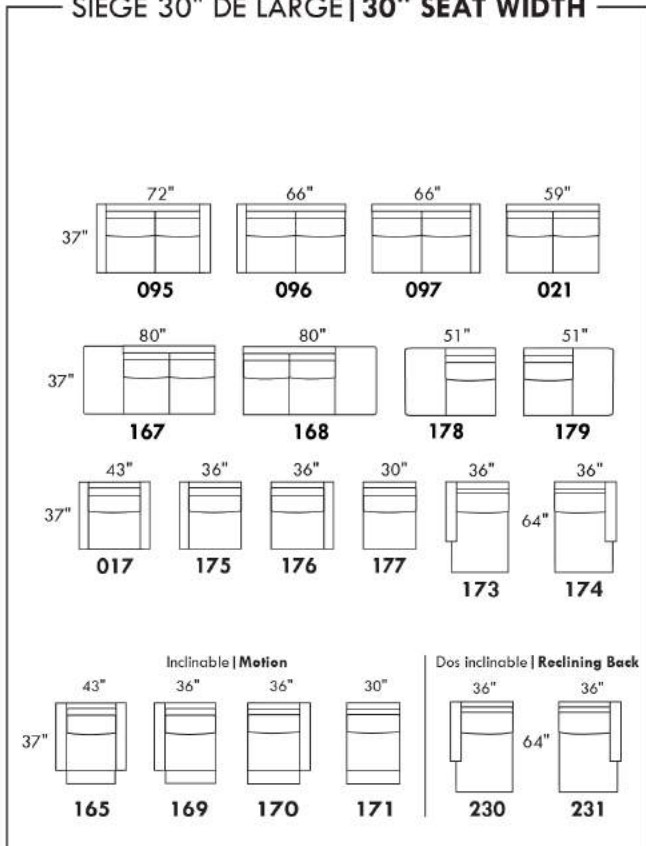

TRENDY

Hauteur complète 42" | Hauteur de siège 19"/20" | Hauteur devant bras 24" | Profondeur d'assise 21"
Total Height 42" | Seat Height 19"/20" | Arm Height 24" | Seat Depth 21"

SIÈGE 30" DE LARGE | 30" SEAT WIDTH