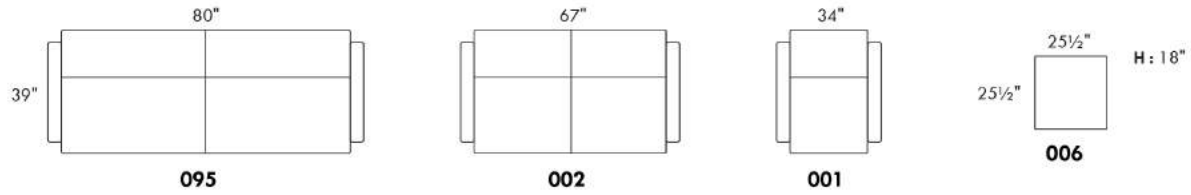

SURF

Hauteur complète 36" | Hauteur de siège 22" | Hauteur devant bras 28½" | Profondeur d'assise 21½"
Total Height 36" | Seat Height 22" | Arm Height 28½" | Seat Depth 21½"

www.jaymar.ca