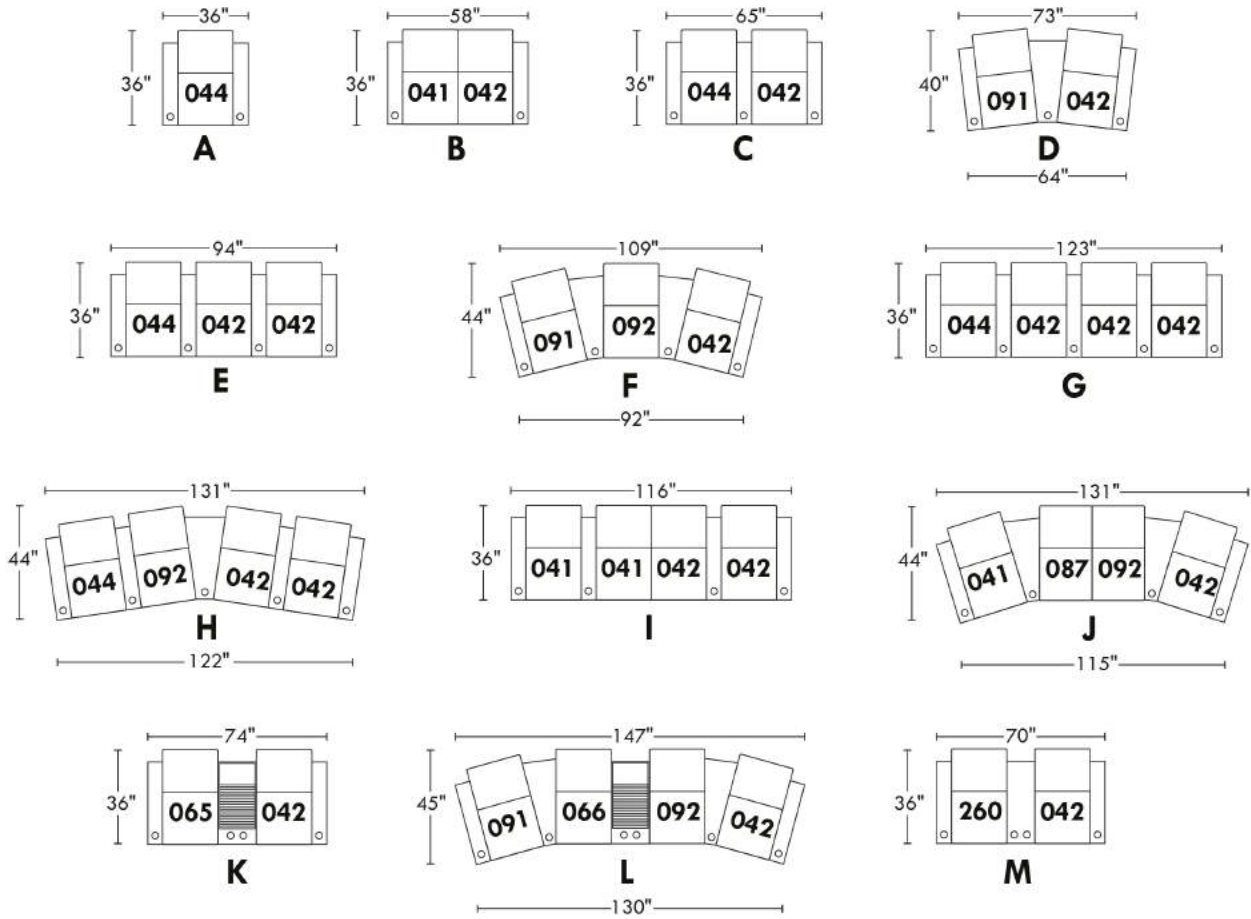

Configurations