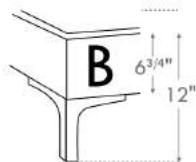

99905 BASE pour tête de lit AVEC oreilles

Bed base for headboard WITH wings

Base avec contour LARGE 4" | Base with WIDE contour 4"

Grandeur | Size King: 87 x 79 x 12 | Queen: 69 x 79 x 12 | Double: 64 x 75 x 12 | Simple/Single: 49 x 75 x 12

* Voir les choix de pattes en bas de page | See leg choices at bottom of page

Base avec contour MINCE 2" | Base with NARROW contour 2"

Grandeur | Size King: 82 x 77 x 12 | Queen: 64 x 77 x 12 | Double: 59 x 73 x 12 | Simple/Single: 44 x 73 x 12

Pattes en bois seulement
Wood legs only

Grandeur | Size

	King	Queen	Simple | Single
Extérieur | Outside:	82x76x12	65x76x12	44x76x12
Intérieur | Inside:	78x74x12	61x74x12	40x74x12

*Choix de pattes (Seulement pour base avec pattes) | Leg choices (Only for Bed base with legs)

LG60 Metal

N.B.

La hauteur du pied et longeron varie selon la patte choisie.
Foot & siderail height varies according to leg choice.

www.jaymar.ca