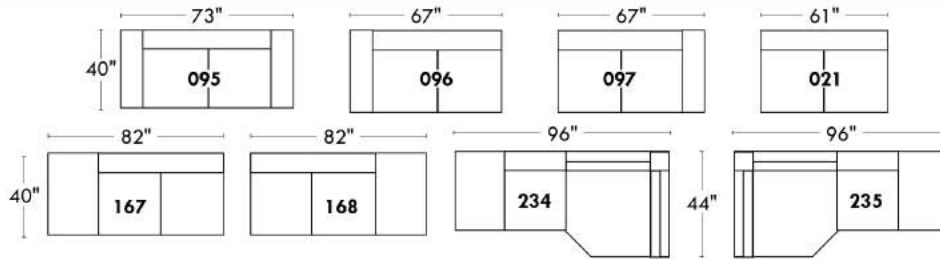

LINEA 30

Siège 30" de large | 30" Seat Width