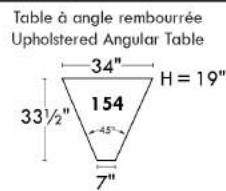

www.jaymar.ca