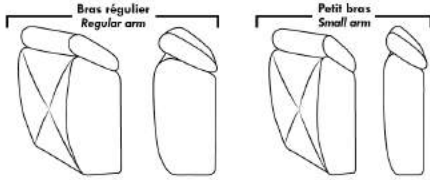

SORRENTO

OPTIMA