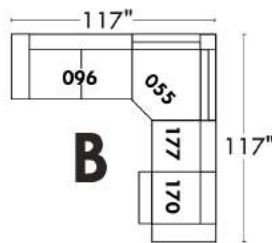

LINEA 30

Siège 30" de large | 30" Seat Width

Spécifications | Specifications

- ☐ Appui-tête levé / Headrest up
- ☐ Appui-tête baissé / Headrest down
- ☐ Complètement incliné / Fully reclined

- (A) Hauteur complète 39" Total Height
- (B) Hauteur appui-tête baissé 30" Height headrest down
- (C) Hauteur du bras 24" Arm Height
- (D) Hauteur du siège 19,5" Seat height
- (E) Profondeur inclinée 63" Depth fully reclined
- (F) Profondeur d'assise 20" Seat depth

Autres | Others