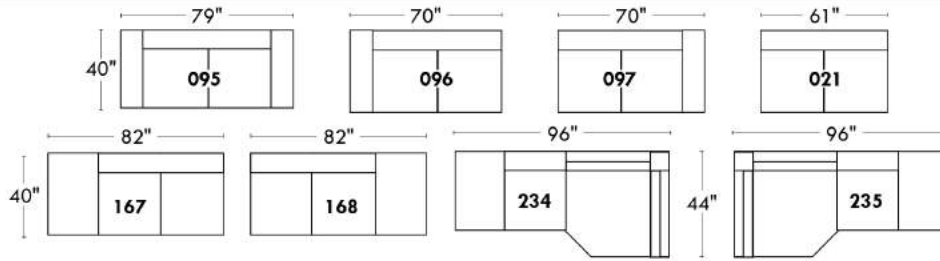

LINEA 30

Siège 30" de large | 30" Seat Width