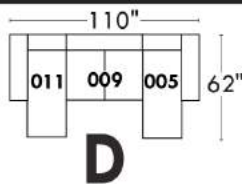

Autres | Others