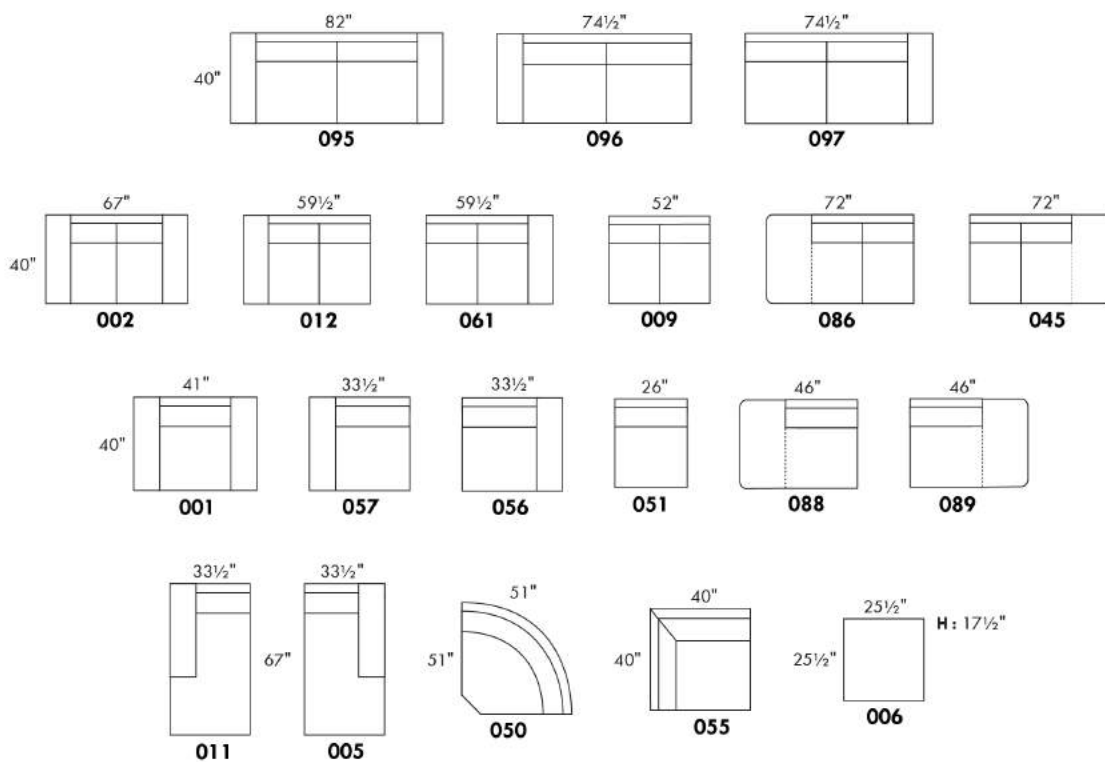

Hauteur complète 34" | Hauteur de siège 17" | Profondeur d'assise 21"
Total Height 34" | Seat Height 17" | Seat Depth 21"