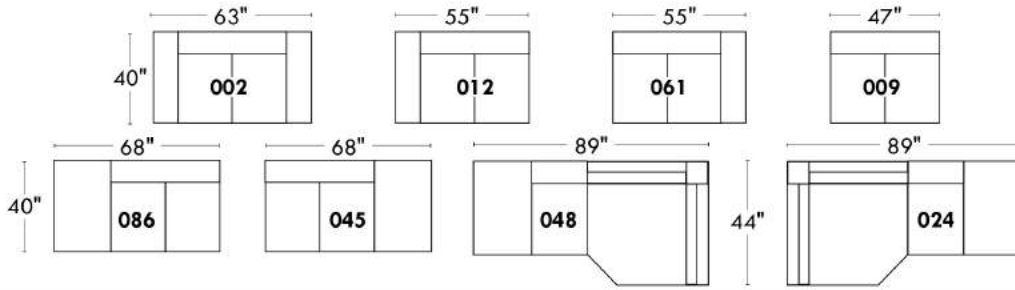

JULIANNE

PARALLELE

33

Items avec siège de 23" | Items with 23" seat