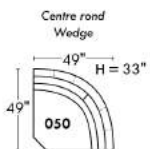

OPTIMA

Siège 30" de large | 30" Seat Width

Siège 23" de large | 23" Seat Width

Autres | Others

Fauteuil berçant,
pivotant et inclinable

N'est pas un mécanisme protège-mur
Dégagement mural: 16"

Swivel, rocking
motion chair

Not a wall hugger mechanism
Wall clearance: 16"

Simple / Single

Double