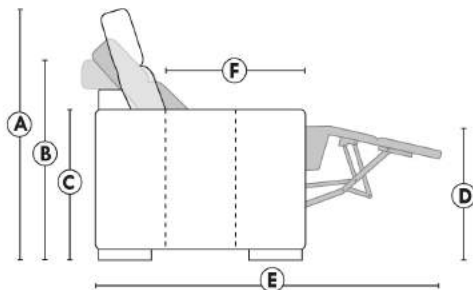

Spécifications | Specifications

- ☐ Appui-tête levé / Headrest up
- ☐ Appui-tête baissé / Headrest down
- ☐ Complètement incliné / Fully reclined

- (A) Hauteur complète 39" / Total Height
- (B) Hauteur appui-tête baissé 30" / Height headrest down
- (C) Hauteur du bras 24" / Arm Height
- (D) Hauteur du siège 19,5" / Seat height
- (E) Profondeur incliné 63" / Depth fully reclined
- (F) Profondeur d'assise 20" / Seat depth

Autres | Others