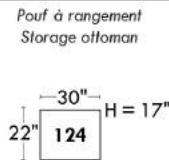

LINEA 30

Siège 30" de large | 30" Seat Width

Spécifications | Specifications

- ☐ Appui-tête levé / Headrest up
- ☐ Appui-tête baissé / Headrest down
- ☐ Complètement incliné / Fully reclined

- (A) Hauteur complète 39" Total Height
- (B) Hauteur appui-tête baissé 30" Height headrest down
- (C) Hauteur du bras 24" Arm Height
- (D) Hauteur du siège 19,5" Seat height
- (E) Profondeur inclinée 63" Depth fully reclined
- (F) Profondeur d'assise 20" Seat depth

Autres | Others