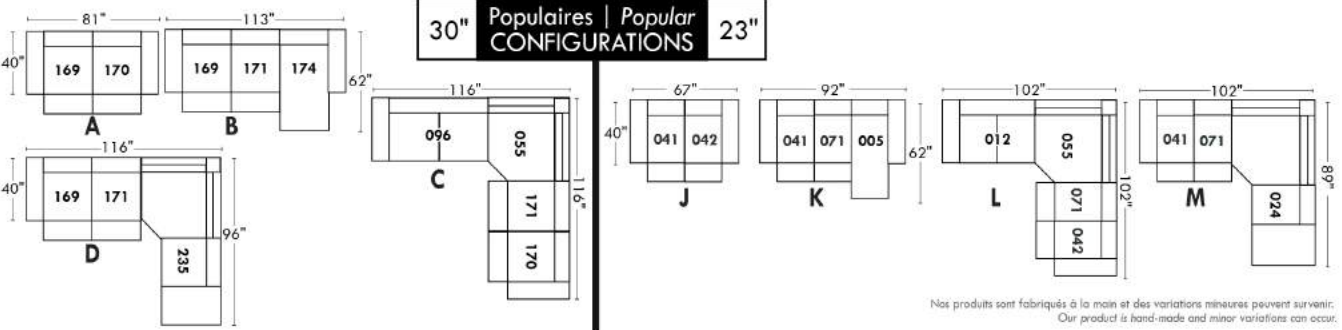

Autres | Others

Fauteuil berçant, pivotant et inclinable / **Swivel, rocking motion chair**

N'est pas un mécanisme proliège-mur / Not a wall hugger mechanism
Dégagement mural: 16" / Wall clearance: 16"