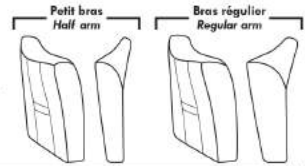

JULIANNE

PARALLELE

33