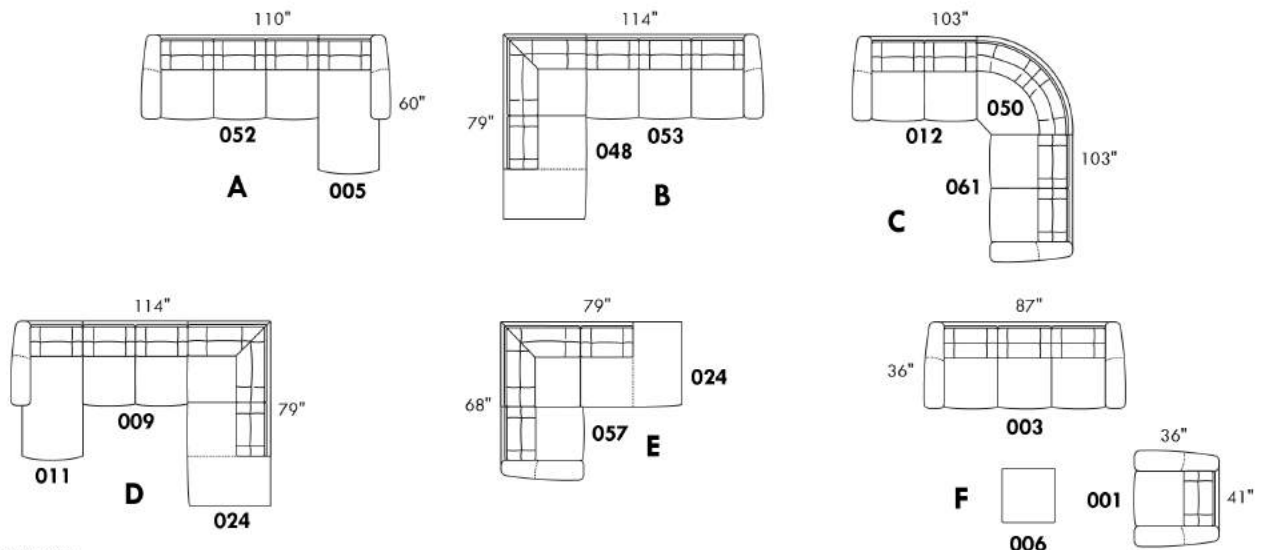

CONFIGURATIONS