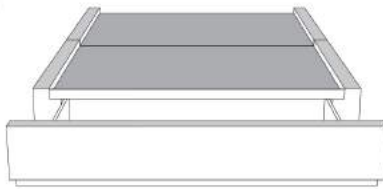

Rangement à tiroir frontal
With Front Drawer
440-441
Base lit simple N/D | Single base N/A