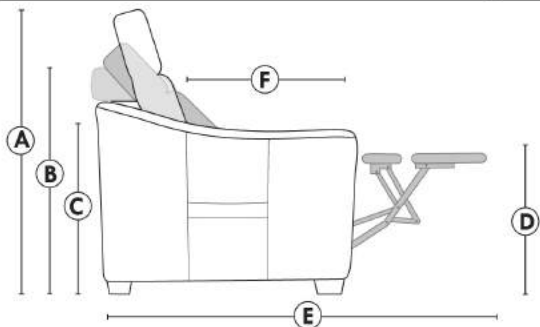

Spécifications | Specifications