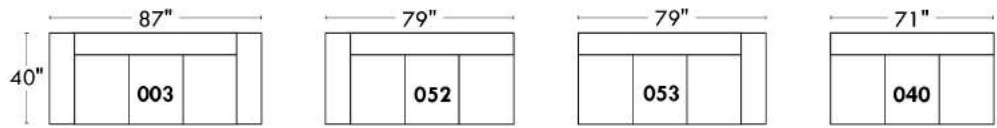

### Items avec siège de 23" | Items with 23" seat

<p><b>Fauteuil berçant, pivotant et inclinable</b>                  NE viens PAS avec un mécanisme protège-mur                  Dégagement mural: 16"</p>	<p><b>Swivel and rocking motion chair</b>                  NOT Wall hugger                  Wall clearance: 16"</p>	<p>Simple 34" x 30" x 19" H = 42" Bras   Arm 5 1/2" <b>043</b></p> <p>Double 34" x 33" x 22" H = 42" Bras   Arm 5 1/2" <b>163</b></p>
---	---	---