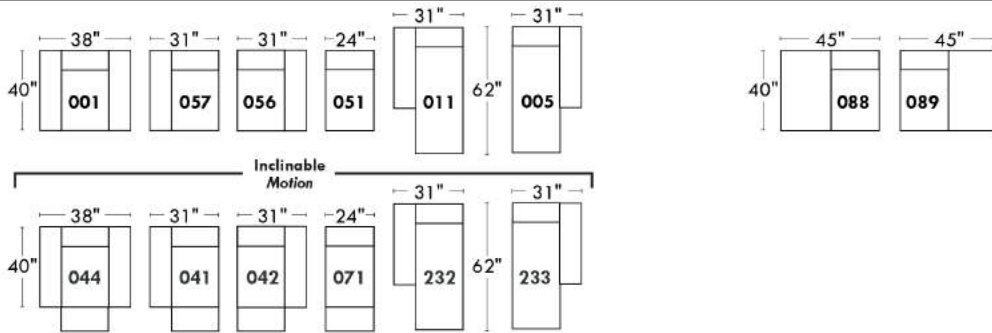

LINEA 30

Siège 23" de large | 23" Seat Width

Fauteuil berçant,
pivotant et inclinable
*Swivel rocking
motion chair*

Autres | Others

www.jaymar.ca