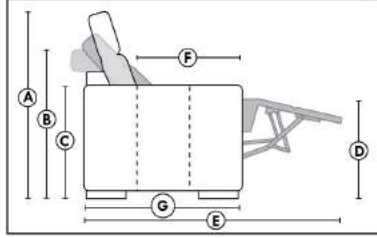

Spécifications | Specifications

- ☐ Appui-tête levé Headrest up
- ☐ Appui-tête baissé Headrest down
- ☐ Complètement incliné Fully reclined
- (A) Hauteur complète 40" Total Height
- (B) Hauteur appui-tête baissé 33" Height headrest down
- (C) Hauteur du bras 24,5" Arm Height
- (D) Hauteur du siège 19,5" Seat height
- (E) Profondeur inclinée 65" Depth fully reclined
- (F) Profondeur d'assise 20" ou/ou 22" Seat depth
- (G) Profondeur appui-tête monté 36" Depth with headrest up