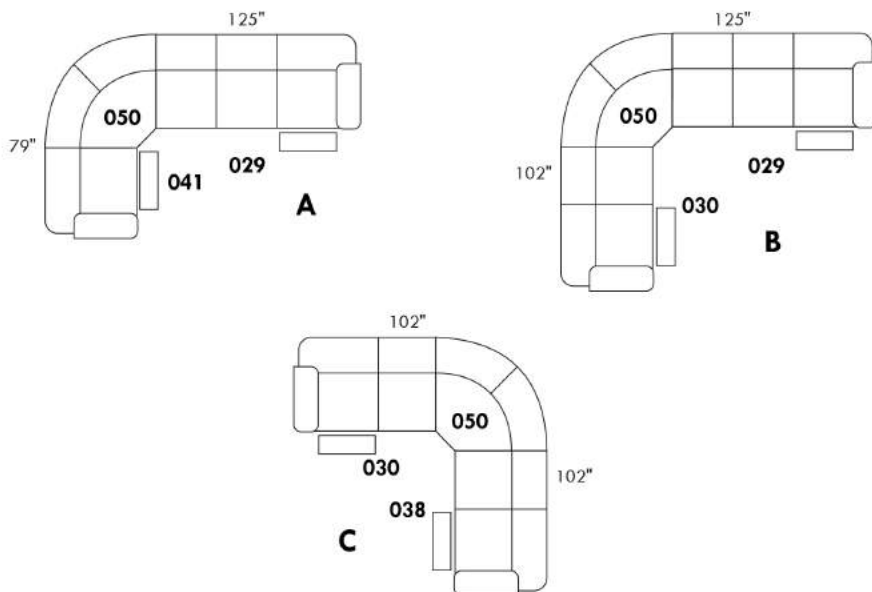

CONFIGURATIONS