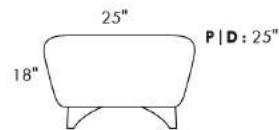

# SCORPIO

Hauteur de siège 18" | Hauteur devant bras 34" | Profondeur d'assise 21"  
Seat Height 18" | Arm Height 34" | Seat Depth 21"

095\*

002\*

001

006

\*COUSSIN DÉCORATIF INCLU\*  
\*ARM BOLSTER INCLUDED\*