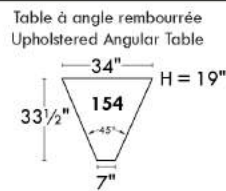

Autres | Others