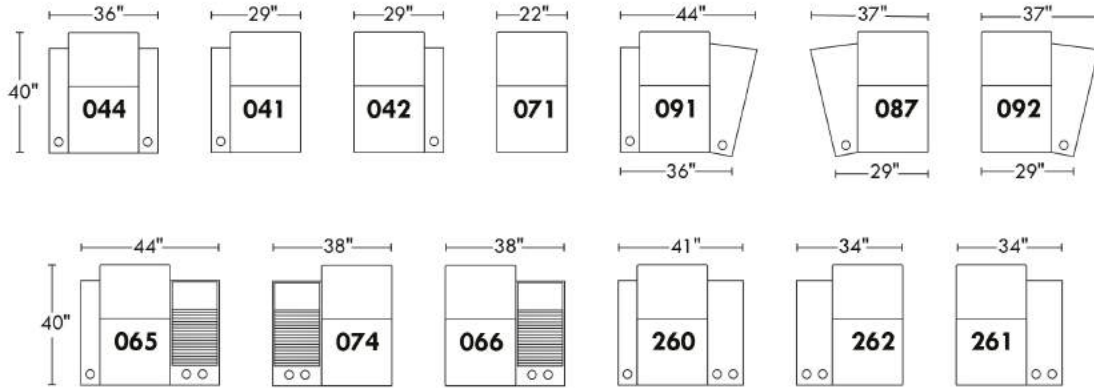

359

Aussi disponible avec actuateurs D-Box - voir modèle 351
Available with D-Box actuators - see model 351

home
theatre series

Hauteur avant bras : 26"

Hauteur siège : 19"

Profondeur d'assise : 21"

Arm Height : 26"

Seat Height : 19"

Seat Depth : 21"