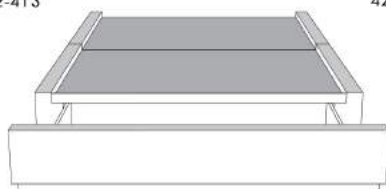

**Rangement à tiroir frontal
With Front Drawer**
440-441-442
Base lit simple N/D | Single base N/A