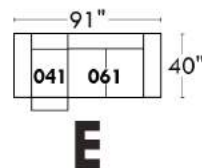

Autres | Others