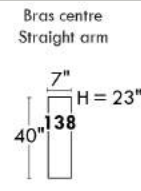

LINEA 30

Siège 30" de large | 30" Seat Width

Spécifications | Specifications

- ☐ Appui-tête levé / Headrest up
- ☐ Appui-tête baissé / Headrest down
- ☐ Complètement incliné / Fully reclined

- (A) Hauteur complète 39" Total Height
- (B) Hauteur appui-tête baissé 30" Height headrest down
- (C) Hauteur du bras 24" Arm Height
- (D) Hauteur du siège 19,5" Seat height
- (E) Profondeur inclinée 63" Depth fully reclined
- (F) Profondeur d'assise 20" Seat depth

Autres | Others