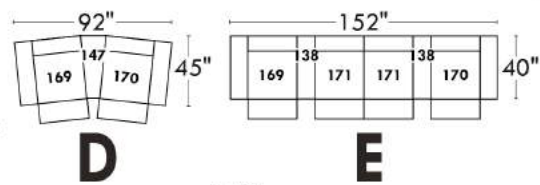

www.jaymar.ca