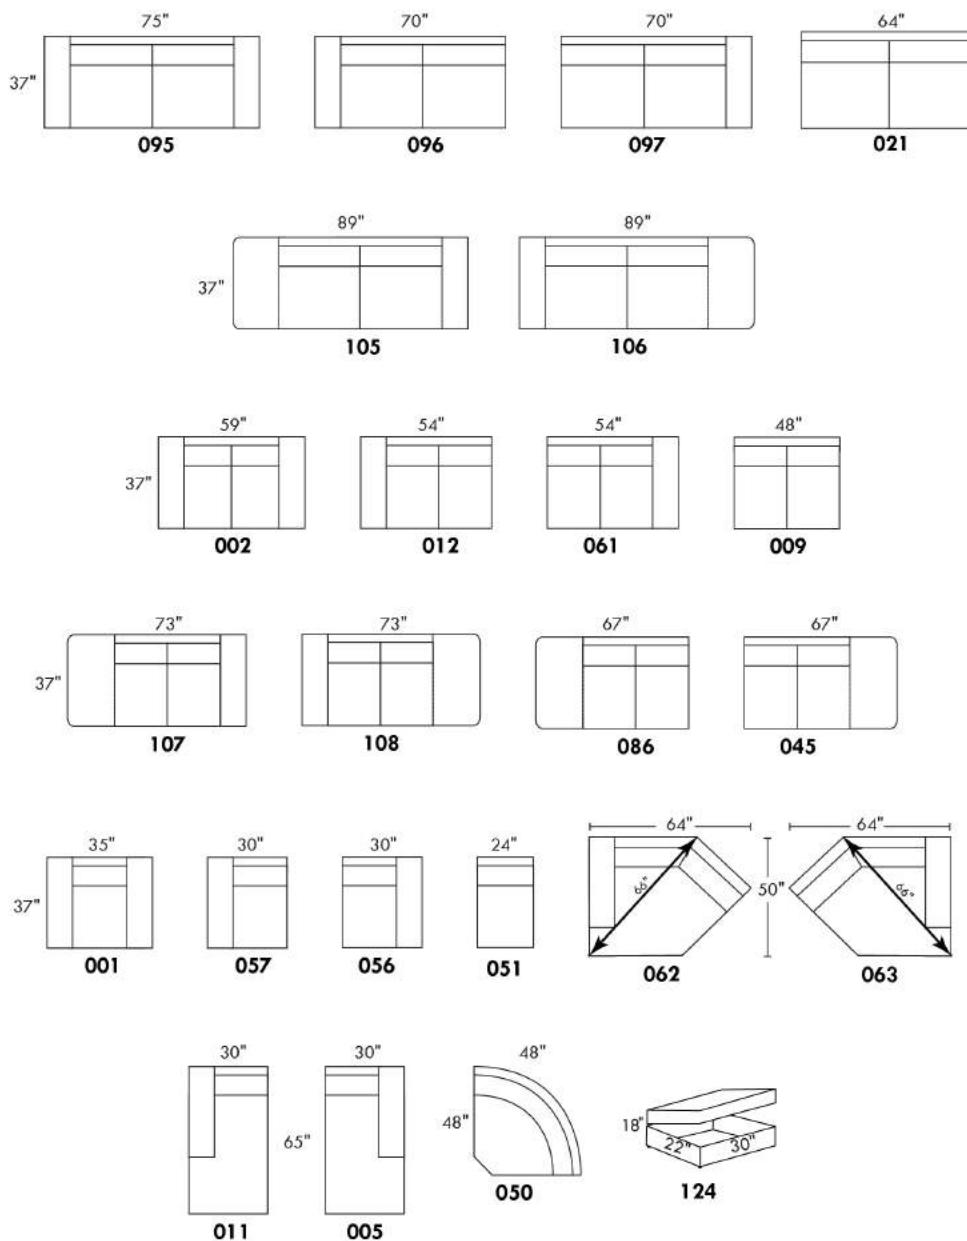

BRASILIA

Hauteur complète 33" | Hauteur de siège 19" | Hauteur devant bras 25" | Profondeur d'assise 21"
Total Height 33" | Seat Height 19" | Arm Height 25" | Seat Depth 21"

www.jaymar.ca