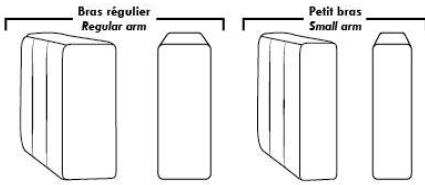

CHAMONIX

OPTIMA

Spécifications | Specifications

☐ Appui-tête levé / Headrest up
☐ Appui-tête baissé / Headrest down
☐ Complètement incliné / Fully reclined

(A) Hauteur complète 40" / Total Height
(B) Hauteur appui-tête baissé 33" / Height headrest down
(C) Hauteur du bras 24" / Arm Height
(D) Hauteur du siège 19,5" / Seat height
(E) Profondeur inclinée 65" / Depth fully reclined
(F) Profondeur d'assise 20" ou/ou 22" / Seat depth
(G) Profondeur appui-tête monté 36" / Depth with headrest up

Siège 30" de large | 30" Seat Width

79" 40" 095
70" 40" 096
70" 40" 097
61" 40" 021
96" 40" 234
44" 40" 167
82" 40" 168
96" 44" 235
82" 40" 223
82" 40" 224
49" 40" 017
40" 40" 175
40" 40" 176
31" 40" 177
40" 62" 173
40" 42"/44" Profondeur Depth 174
49" 40" 165
40" 40" 169
40" 40" 170
31" 40" 171
40" 62" 230
40" 42"/44" Profondeur Depth 231
52" 40" 178
52" 40" 179
52" 40" 221
52" 40" 222

Siège 23" de large | 23" Seat Width

65" 40" 002
56" 40" 012
56" 40" 061
47" 40" 009
68" 40" 086
68" 40" 045
89" 40" 048
89" 44" 024
68" 40" 186
68" 40" 187
42" 40" 001
33" 40" 057
33" 40" 056
24" 40" 051
33" 62" 011
33" 42"/44" Profondeur Depth 005
45" 40" 088
45" 40" 089
42" 40" 044
33" 40" 041
33" 40" 042
24" 40" 071
33" 62" 232
33" 42"/44" Profondeur Depth 233
45" 40" 188
45" 40" 189
89" 40" 003
80" 40" 052
80" 40" 053
71" 40" 040

Autres | Others

Fauteuil berçant, pivotant et inclinable / **Swivel, rocking motion chair**
N'est pas un mécanisme protège-mur / Not a wall hugger mechanism
Dégagement mural: 16" / Wall clearance: 16"

Simple / Single: 30" H=42", 34" 043, 19"
Double: 33" H=42", 34" 163, 22"

Centre rond / Wedge: 49" H=33", 49" 050
Coin carré / Square corner: 44" H=40", 44" 055
Petit coin carré / Small corner: 40" H=40", 40" 155
Puf à rangement / Storage ottoman: 30" H=17", 22" 124
Rangement à angle / Wedge storage: 25" H=22", 35" 159, 10"
Rangement droit / Straight storage: 10" H=22", 35" 160
Petit rangement à angle / Small Wedge storage: 20" H=22", 35" 190, 10"

30" Populaires | Popular CONFIGURATIONS 23"

80" 40" 169 170
111" 40" 169 171 174
115" 40" 096 055 171 170
66" 40" 041 042
90" 40" 041 071 005
101" 40" 012 055 071 042
101" 40" 041 071 024
115" 40" 169 171 235
115" 62" 096 055 171 170