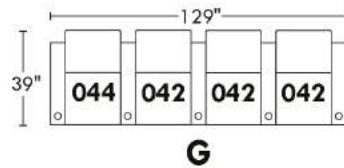

42444

home
theatre series

Hauteur avant bras : 24"
Hauteur siège : 18"
Profondeur d'assise : 22 1/2"
Arm Height : 24"
Seat Height : 18"
Seat Depth : 22 1/2"

Configurations