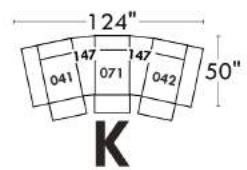

Autres | Others