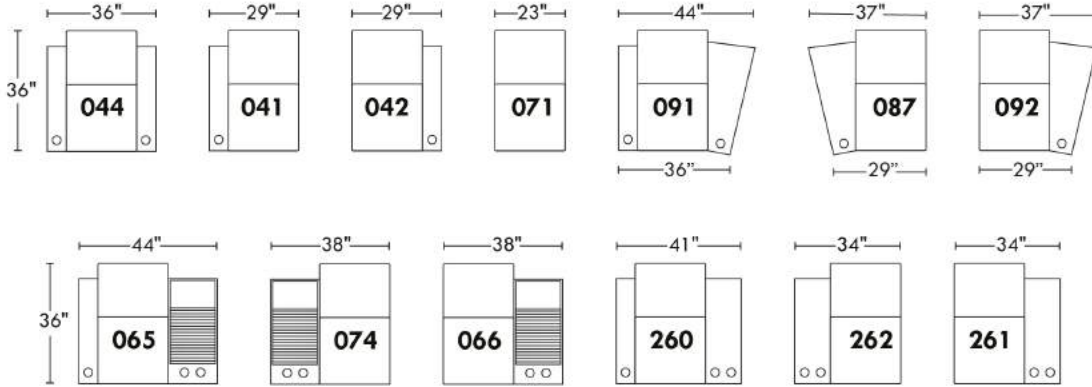

57000

home
theatre series

Hauteur avant bras : 26"
Hauteur siège : 20"
Profondeur d'assise : 22"
Arm Height : 26"
Seat Height : 20"
Seat Depth : 22"