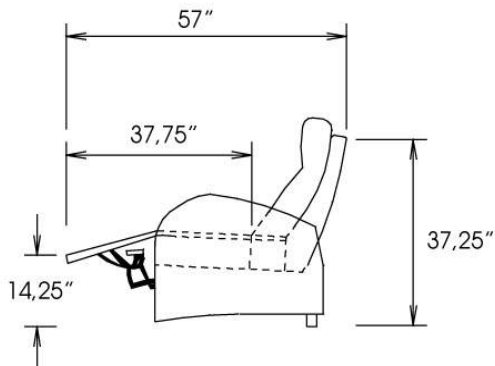

351

Toutes les dimensions indiquées sont au pouce près. Nos produits sont fabriqués à la main et des variations mineures peuvent survenir.
All dimensions indicated are to the nearest inch. Our product is hand-made and minor variations can occur.

R2011-09