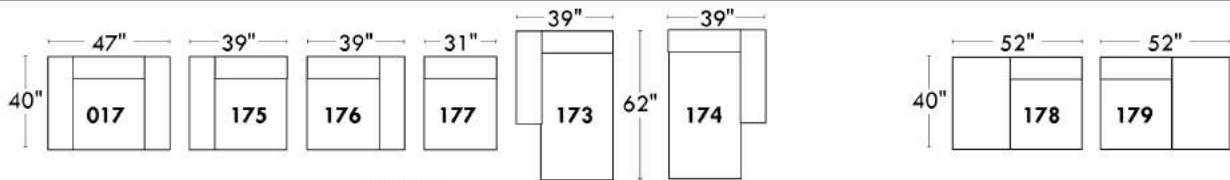

JULIANNE

PARALLELE

33

Items avec siège de 30" | Items with 30" seat