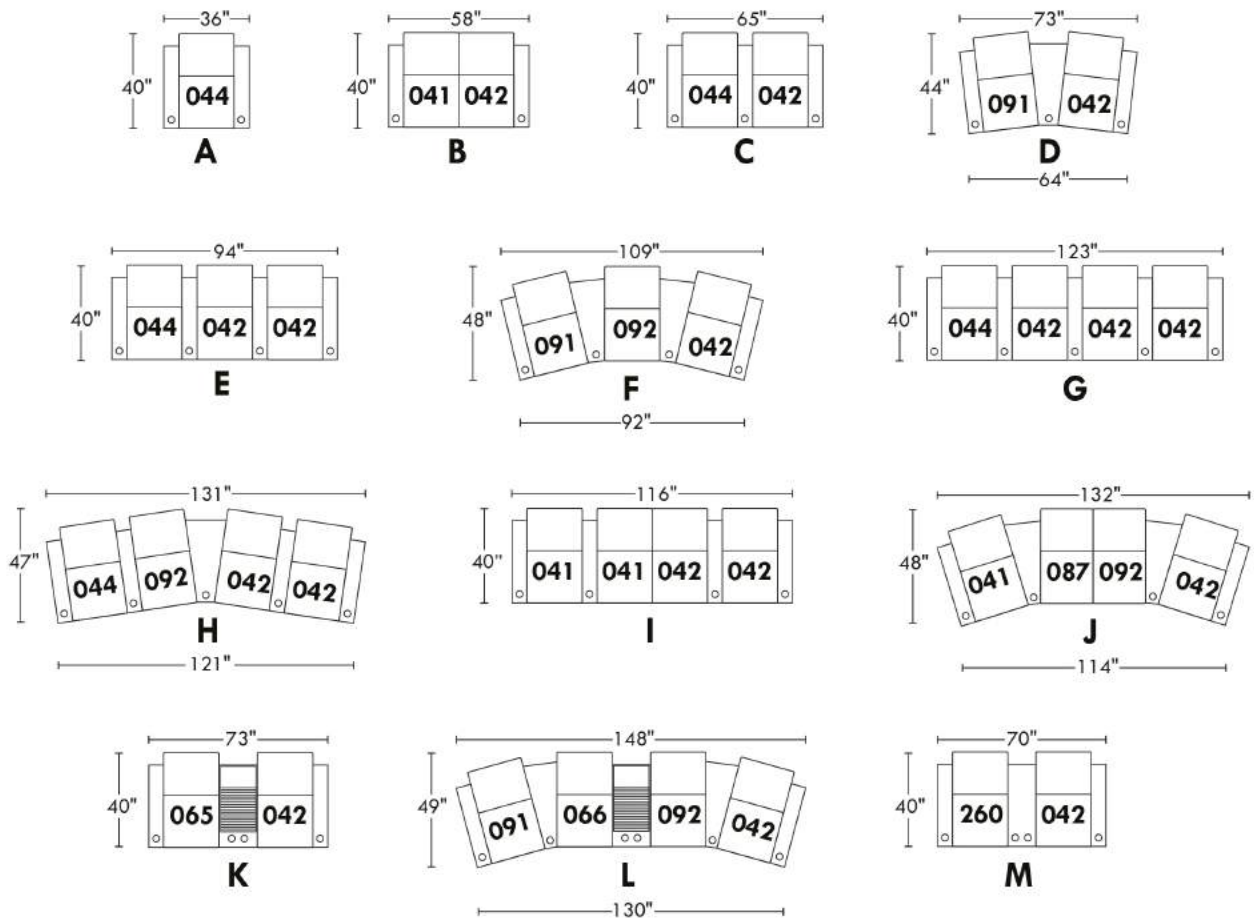

Configurations