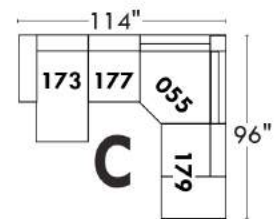

Autres | Others