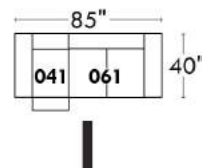

Autres | Others