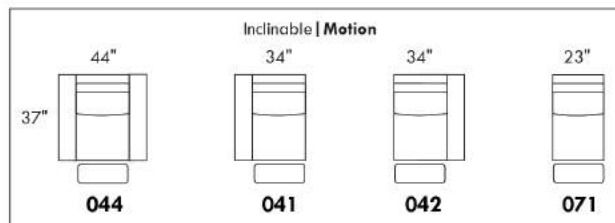

TRISTAN

Hauteur complète 35" | Hauteur de siège 19" | Profondeur d'assise 21"/22"
Total Height 35" | Seat Height 19" | Seat Depth 21"/22"

www.jaymar.ca