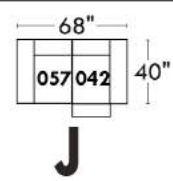

www.jaymar.ca

Toutes les dimensions indiquées sont au pouce près. Nos produits sont fabriqués à la main et des variations mineures peuvent survenir. All dimensions indicated are to the nearest inch. Our product is hand-made and minor variations can occur.