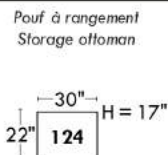

Autres | Others