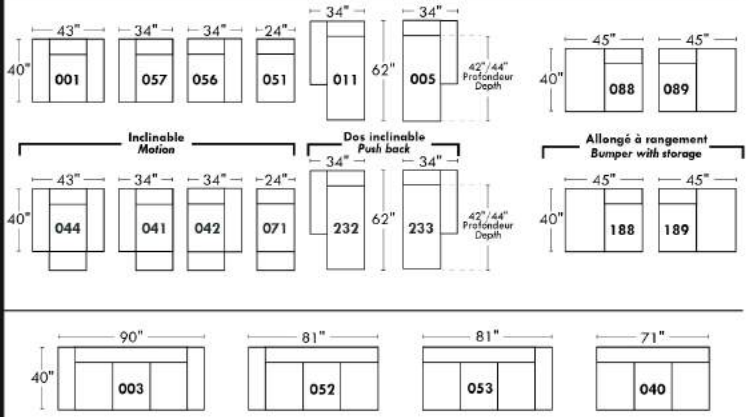

Siège 23" de large | 23" Seat Width