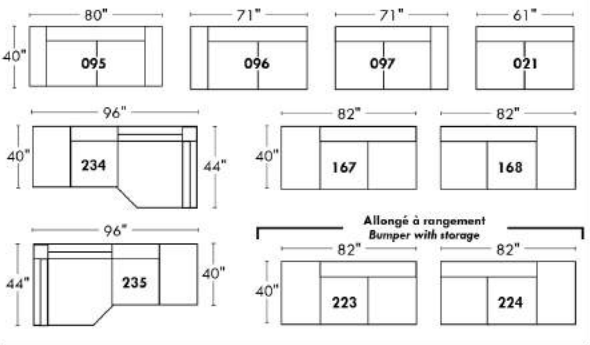

Siège 30" de large | 30" Seat Width