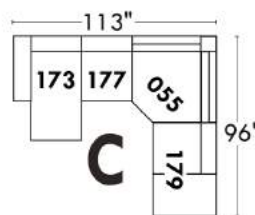

www.jaymar.ca