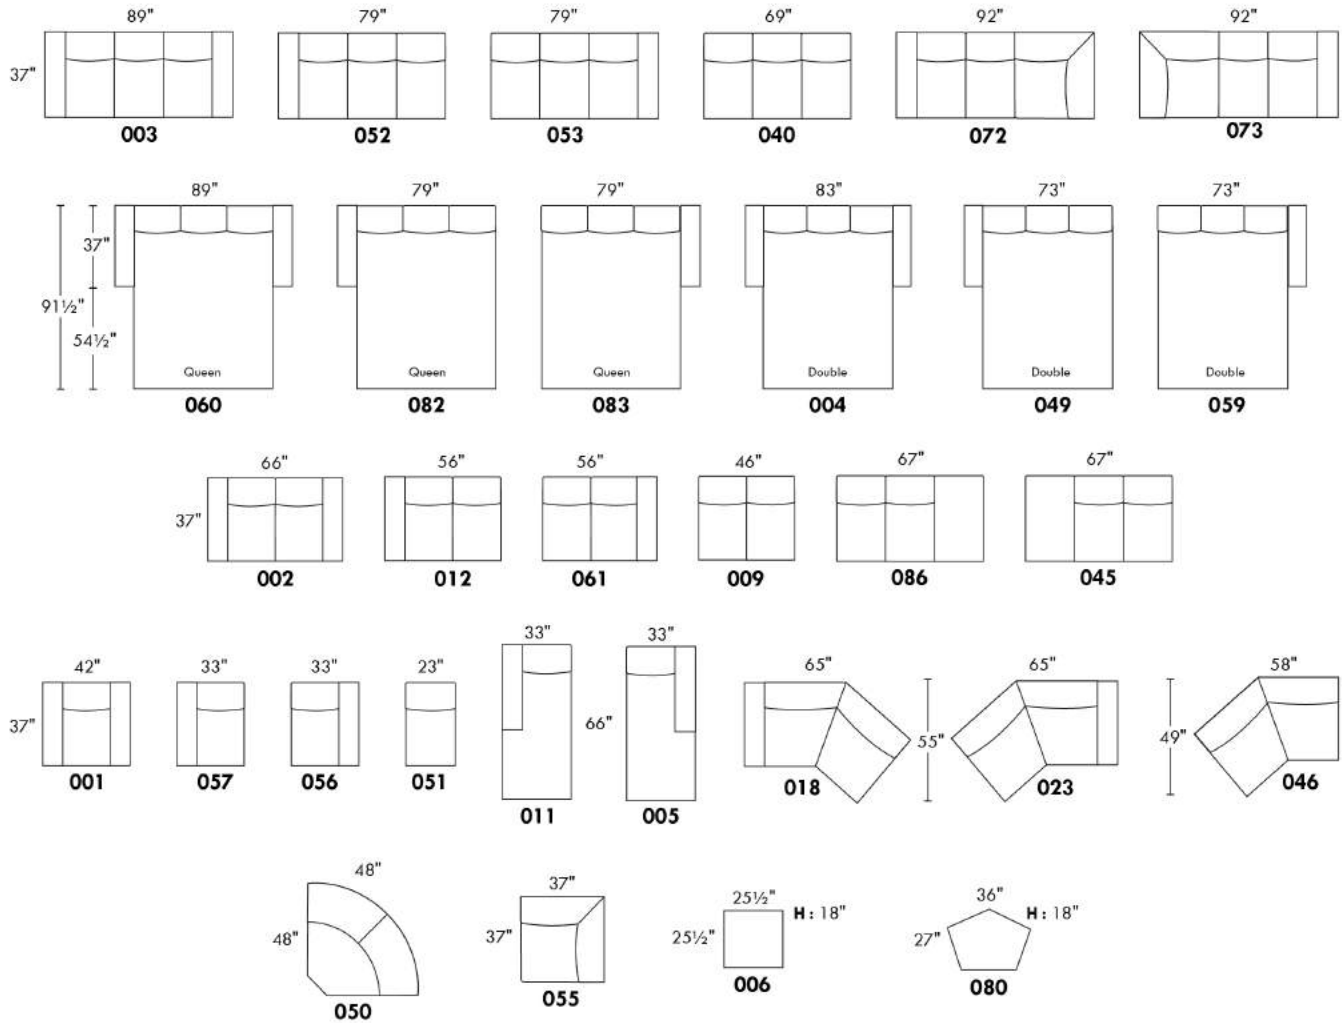

HUNTINGTON

Hauteur complète 35" | Hauteur de siège 19" | Hauteur devant bras 25" | Profondeur d'assise 21"
Total Height 35" | Seat Height 19" | Arm Height 25" | Seat Depth 21"