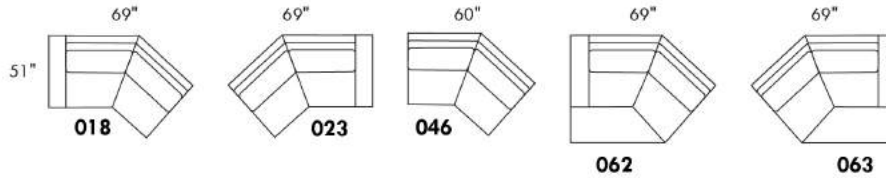

ODESSA

Hauteur complète 35" | Hauteur de siège 19" | Hauteur devant bras 25" | Profondeur d'assise 21"/22"
Total Height 35" | Seat Height 19" | Arm Height 25" | Seat Depth 21"/22"

www.jaymar.ca