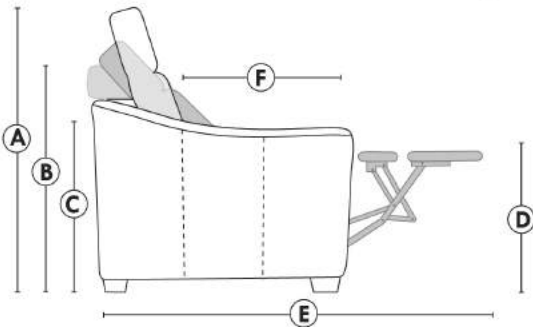

Spécifications | Specifications