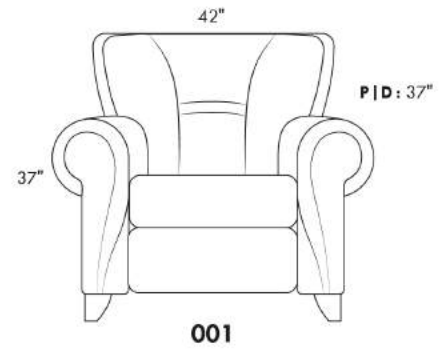

ERICA

Hauteur de siège 20" | Hauteur devant bras 26" | Profondeur d'assise 21"
Seat Height 20" | Arm Height 26" | Seat Depth 21"

www.jaymar.ca