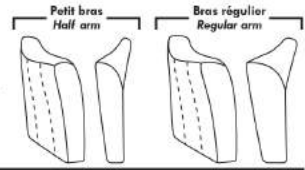

### Items avec siège de 23" | Items with 23" seat

<p><b>Fauteuil berçant, pivotant et inclinable</b>                  NE viens PAS avec un mécanisme protège-mur                  Dégagement mural: 16"</p>	<p><b>Swivel and rocking motion chair</b>                  NOT Wall hugger                  Wall clearance: 16"</p>	<p>Simple 34" x 30" x 19" H = 42" Bras   Arm 5 1/2" <b>043</b></p> <p>Double 34" x 33" x 22" H = 42" Bras   Arm 5 1/2" <b>163</b></p>
---	---	---