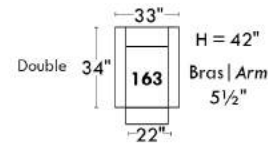

LINEA 30

Siège 23" de large | 23" Seat Width

Inclinable Motion

Fauteuil berçant, pivotant et inclinable
Swivel rocking motion chair

Autres | Others

www.jaymar.ca