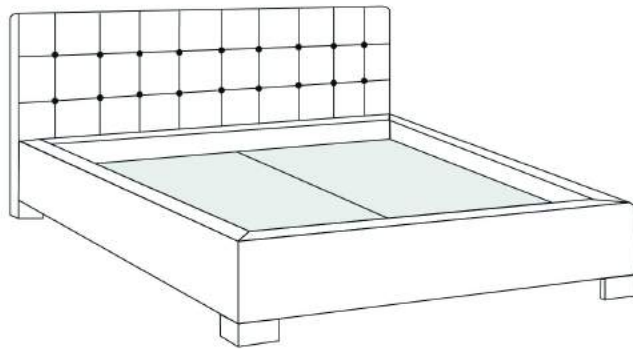

# MELODY

items

Lit/Bed

380 King | 360 Queen | 304 Double | 314 Simple/ Single

Les illustrations sont génériques et n'indiquent pas tous les détails de coutures.  
The sketches are generic and do not reflect all sewing details.