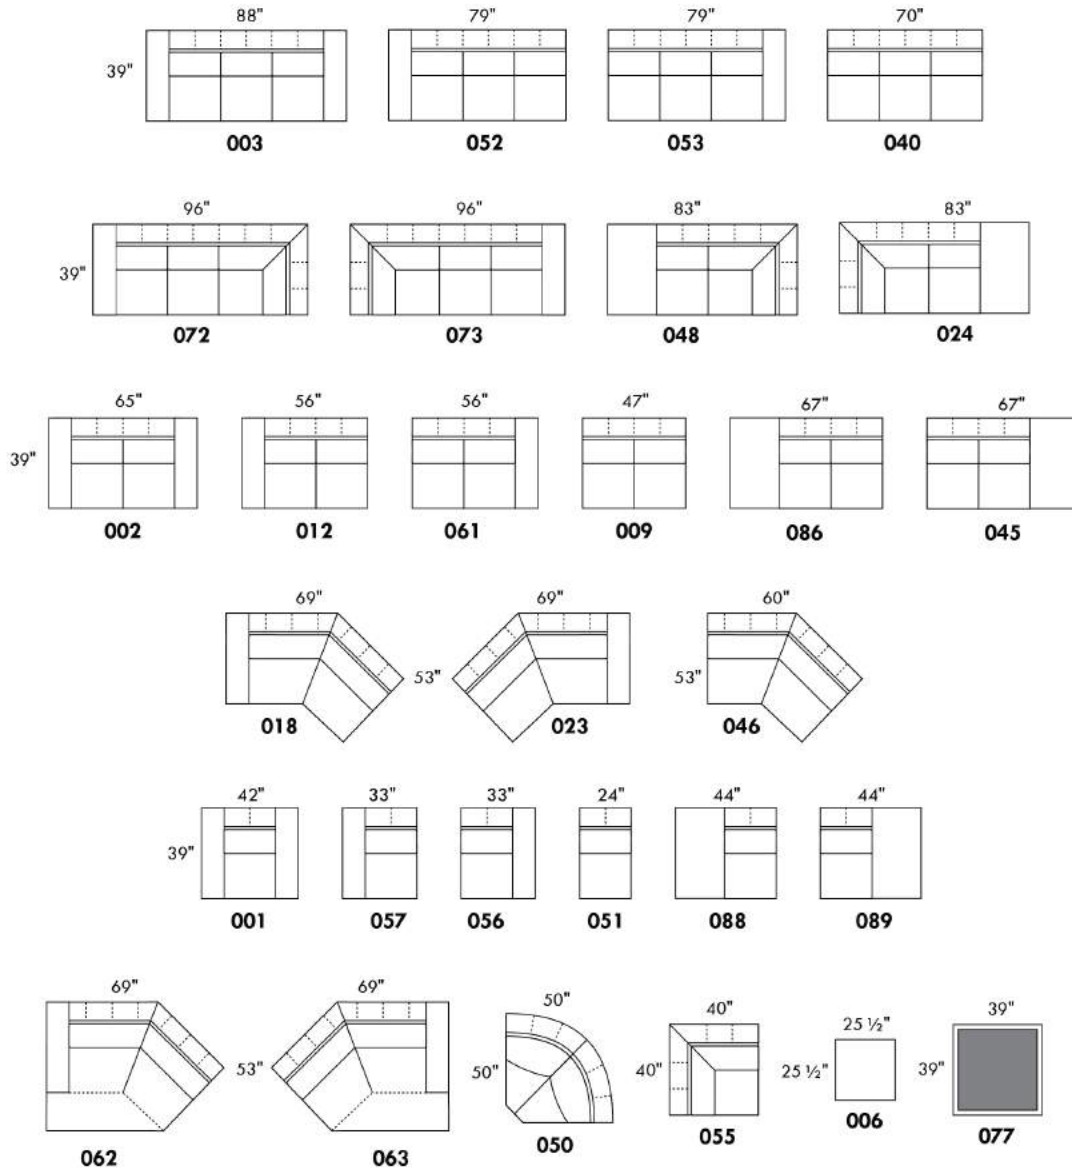

EXCALIBUR

Hauteur complète 34" | Profondeur d'assise 21"
Total Height 34" | Seat Depth 21"

	LG90	LG186	LG181	LG128	LG185	LG143	LG143	LG180
Hauteur Height	4 1/2"	5 1/2"	5 1/2"	6"	6 3/4"	6 3/4"	6 3/4"	6 3/4"
Hauteur siège Seat height	15 1/2"	16 1/2"	16 1/2"	17"	17 3/4"	17 3/4"	17 3/4"	17 3/4"

www.jaymar.ca