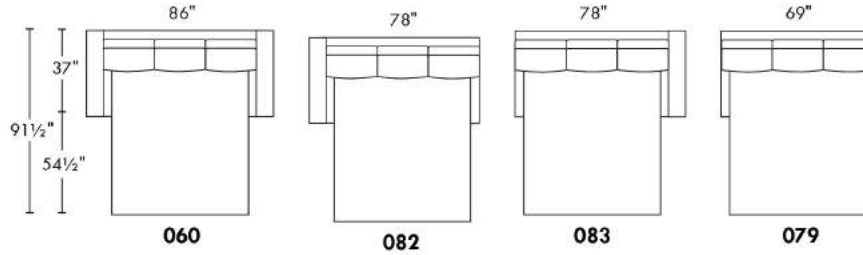

ODESSA

Hauteur complète 35" | Hauteur de siège 19" | Hauteur devant bras 25" | Profondeur d'assise 21"/22"
Total Height 35" | Seat Height 19" | Arm Height 25" | Seat Depth 21"/22"

www.jaymar.ca