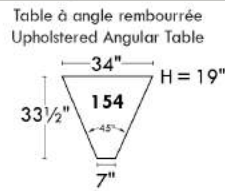

LINEA 30

Siège 30" de large | 30" Seat Width

Spécifications | Specifications

- ☐ Appui-tête levé / Headrest up
- ☐ Appui-tête baissé / Headrest down
- ☐ Complètement incliné / Fully reclined

- (A) Hauteur complète 39" Total Height
- (B) Hauteur appui-tête baissé 30" Height headrest down
- (C) Hauteur du bras 24" Arm Height
- (D) Hauteur du siège 19,5" Seat height
- (E) Profondeur inclinée 63" Depth fully reclined
- (F) Profondeur d'assise 20" Seat depth

Autres | Others