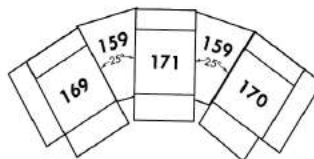

## Home Theatre CONFIGURATIONS Cinéma maison

G

H

I

23" Seat Width | Siège 23" de large