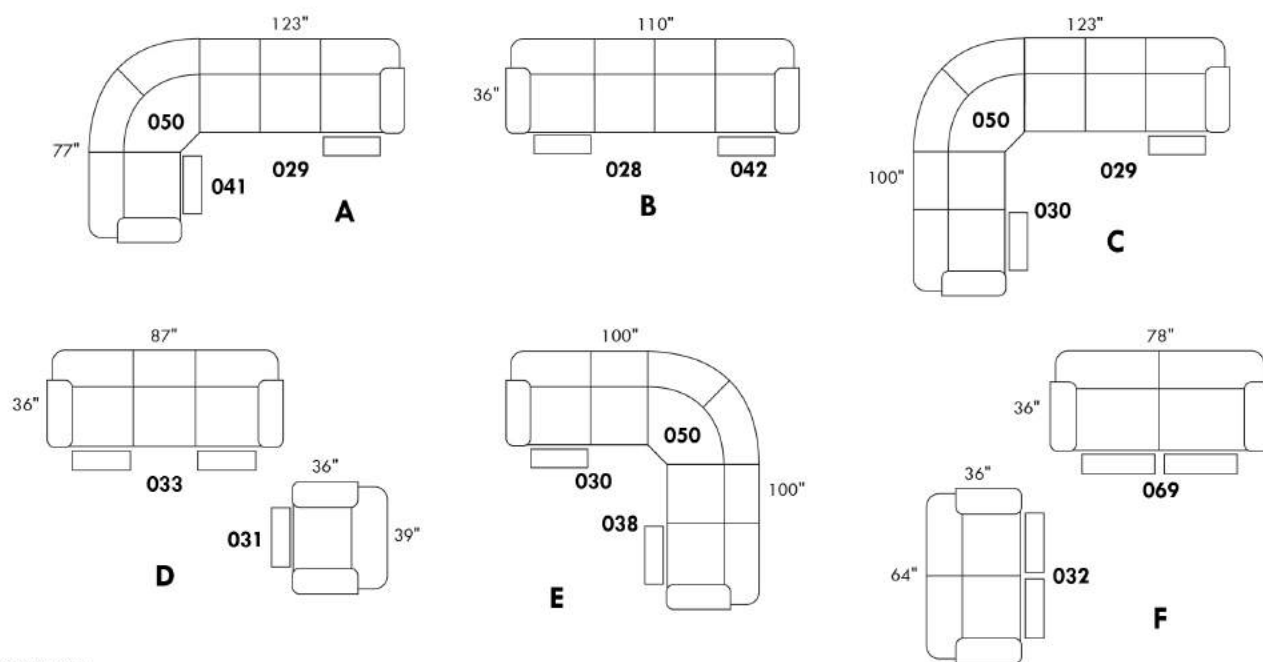

CONFIGURATIONS