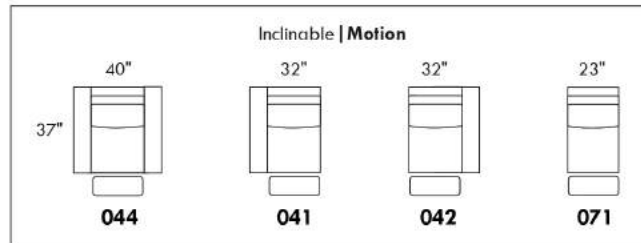

ODESSA

Hauteur complète 35" | Hauteur de siège 19" | Hauteur devant bras 25" | Profondeur d'assise 21"/22"
Total Height 35" | Seat Height 19" | Arm Height 25" | Seat Depth 21"/22"

www.jaymar.ca