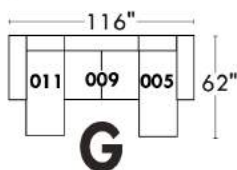

Autres | Others