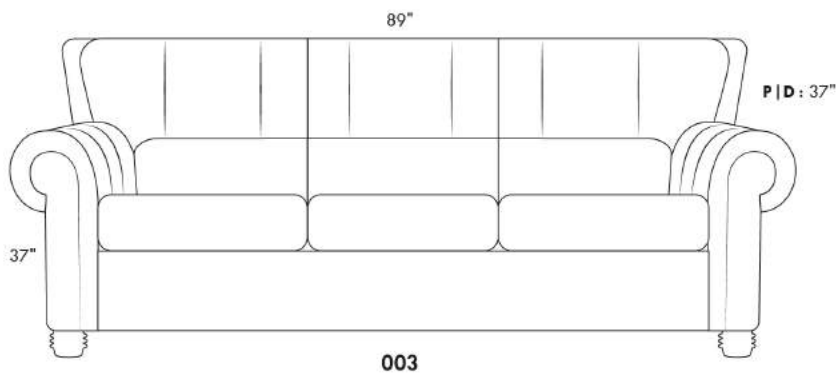

WINDSOR

Hauteur de siège 19" | Hauteur devant bras 26" | Profondeur d'assise 20"
Seat Height 19" | Arm Height 26" | Seat Depth 20"

www.jaymar.ca