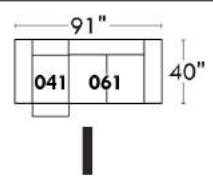

www.jaymar.ca

Toutes les dimensions indiquées sont au pouce près. Nos produits sont fabriqués à la main et des variations mineures peuvent survenir. All dimensions indicated are to the nearest inch. Our product is hand-made and minor variations can occur.