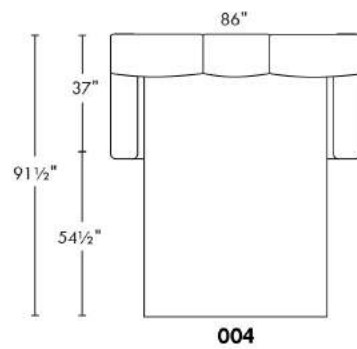

HARRISON

Hauteur complète 36" | Hauteur de siège 19" | Hauteur devant bras 26" | Profondeur d'assise 21"
Total Height 36" | Seat Height 19" | Arm Height 26" | Seat Depth 21"

www.jaymar.ca