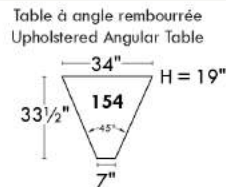

Autres | Others