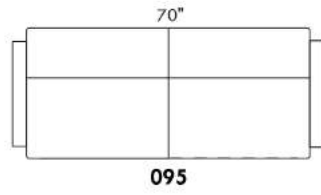

ESTHER

Hauteur complète 35" | Hauteur de siège 19" | Hauteur devant bras 26" | Profondeur d'assise 21"
Total Height 35" | Seat Height 19" | Arm Height 26" | Seat Depth 21"

www.jaymar.ca