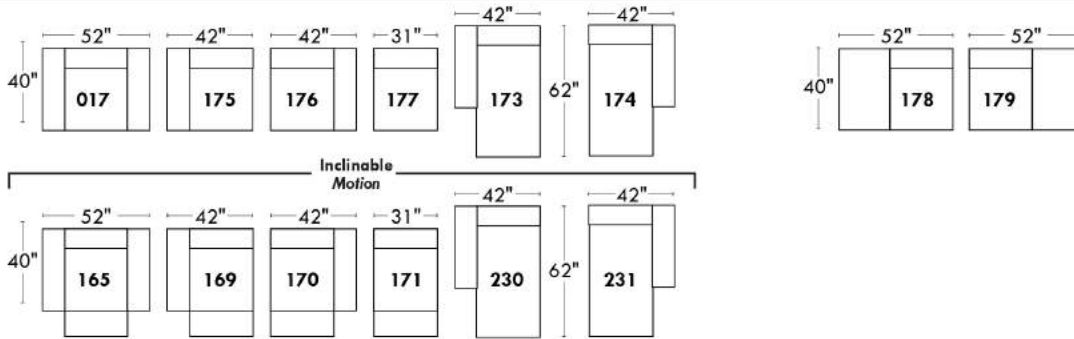

LINEA 30

Siège 30" de large | 30" Seat Width