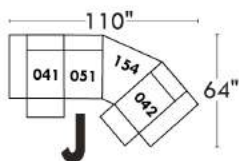

Autres | Others