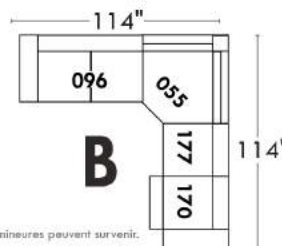

Autres | Others