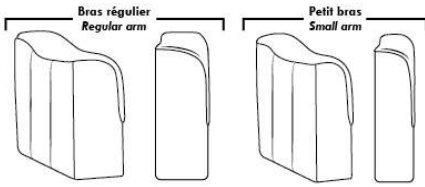

LEONARDO

OPTIMA

Spécifications | Specifications

☐ Appui-tête levé / Headrest up
☐ Appui-tête baissé / Headrest down
☐ Complètement incliné / Fully reclined

(A) Hauteur complète 40" / Total Height
(B) Hauteur appui-tête baissé 33" / Height headrest down
(C) Hauteur du bras 24" / Arm Height
(D) Hauteur du siège 19,5" / Seat height
(E) Profondeur inclinée 65" / Depth fully reclined
(F) Profondeur d'assise 20" ou/ou 22" / Seat depth
(G) Profondeur appui-tête monté 36" / Depth with headrest up

Siège 30" de large | 30" Seat Width

Siège 23" de large | 23" Seat Width

Autres | Others

Fauteuil berçant, pivotant et inclinable / **Swivel, rocking motion chair**
N'est pas un mécanisme protège-mur / Not a wall hugger mechanism
Dégagement mural: 16" / Wall clearance: 16"

30" Populaires | Popular CONFIGURATIONS 23"