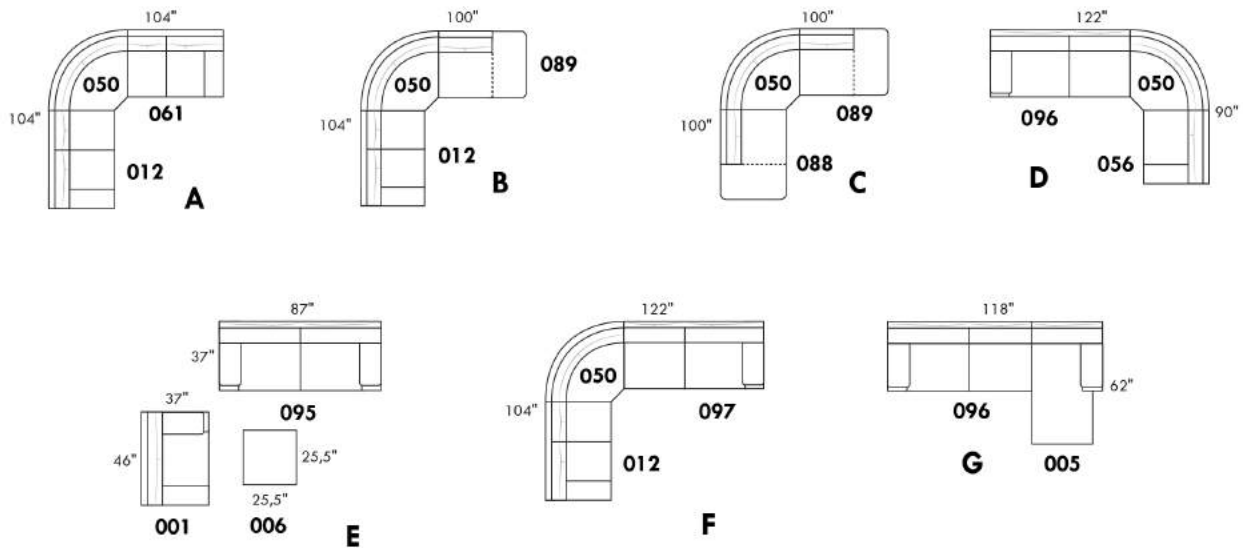

CONFIGURATIONS