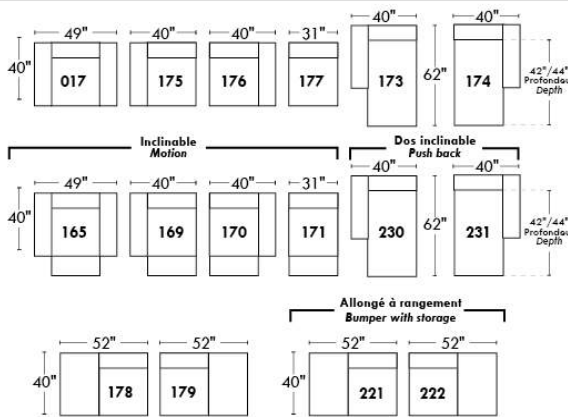

Siège 23" de large | 23" Seat Width

Autres | Others

Fauteuil berçant, pivotant et inclinable

N'est pas un mécanisme protège-mur
Dégagement mural: 16"

Swivel, rocking motion chair

Not a wall hugger mechanism
Wall clearance: 16"