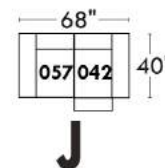

Autres | Others