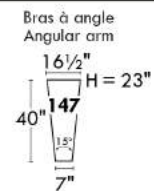

Autres | Others