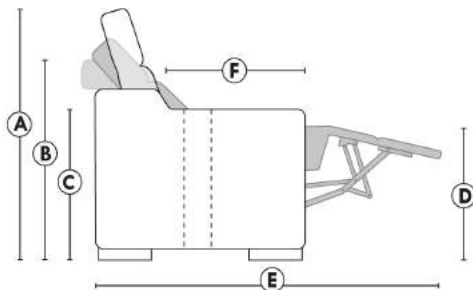

Spécifications | Specifications

- ☐ Appui-tête levé / Headrest up
- ☐ Appui-tête baissé / Headrest down
- ☐ Complètement incliné / Fully reclined

- (A) Hauteur complète 39" / Total Height
- (B) Hauteur appui-tête baissé 30" / Height headrest down
- (C) Hauteur du bras 23" / Arm Height
- (D) Hauteur du siège 19,5" / Seat height
- (E) Profondeur inclinée 63" / Depth fully reclined
- (F) Profondeur d'assise 20" / Seat depth

Autres | Others