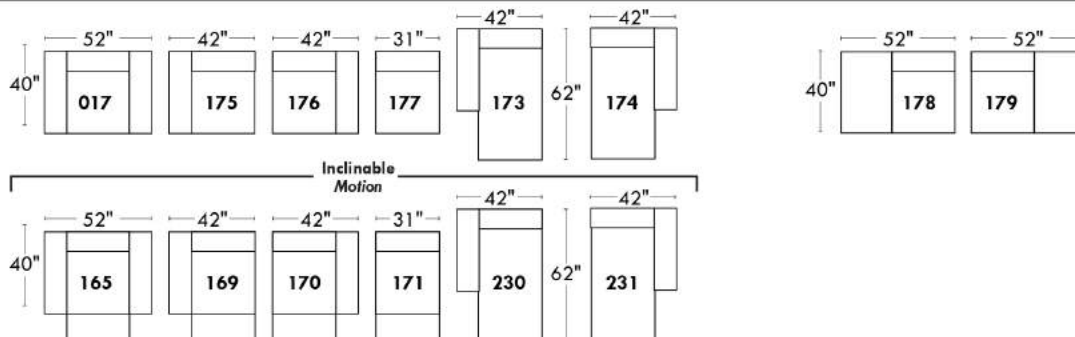

LINEA 30

Siège 30" de large | 30" Seat Width