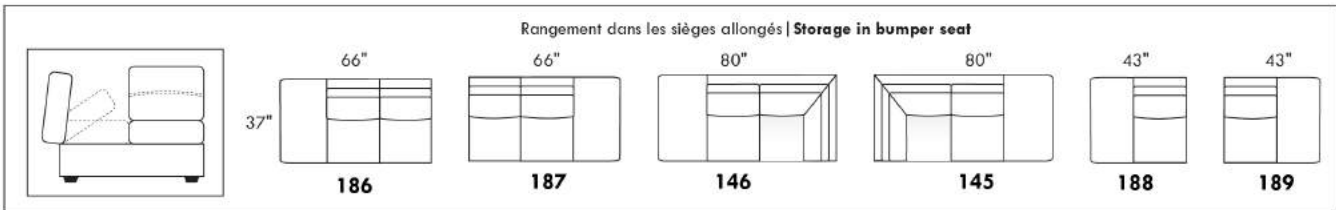

TRISTAN

Hauteur complète 35" | Hauteur de siège 19" | Profondeur d'assise 21"/22"
Total Height 35" | Seat Height 19" | Seat Depth 21"/22"

www.jaymar.ca