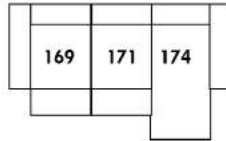

30" Seat Width | Siège 30" de large

A

B-1

C-1

B-2

C-2

D-1

E-1

D-2

E-2

F

Home Theatre CONFIGURATIONS Cinéma maison

G

H

I