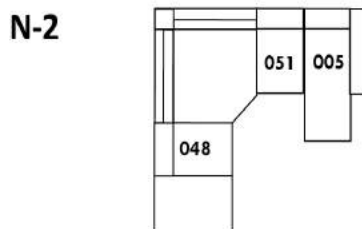

## Home Theatre CONFIGURATIONS Cinéma maison

G

H

I

23" Seat Width | Siège 23" de large