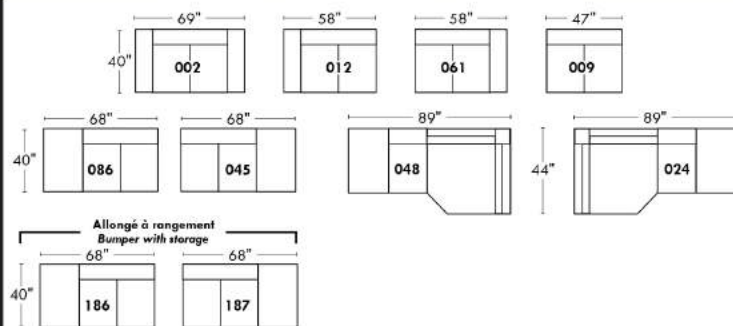

Siège 23" de large | 23" Seat Width

Autres | Others

Fauteuil berçant, pivotant et inclinable

N'est pas un mécanisme protège-mur
Dégagement mural: 16"

Swivel, rocking motion chair

Not a wall hugger mechanism
Wall clearance: 16"