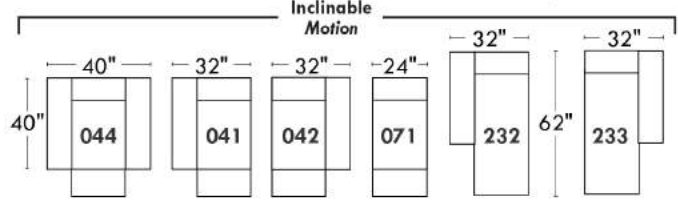

### Items avec siège de 23" | Items with 23" seat

<p><b>Fauteuil berçant, pivotant et inclinable</b>                  NE viens PAS avec un mécanisme protège-mur                  Dégagement mural: 16"</p>	<p><b>Swivel and rocking motion chair</b>                  NOT Wall hugger                  Wall clearance: 16"</p>	<p>Simple 34" x 30" x 19" H = 42" Bras   Arm 5 1/2" <b>043</b></p> <p>Double 34" x 33" x 22" H = 42" Bras   Arm 5 1/2" <b>163</b></p>
---	---	---