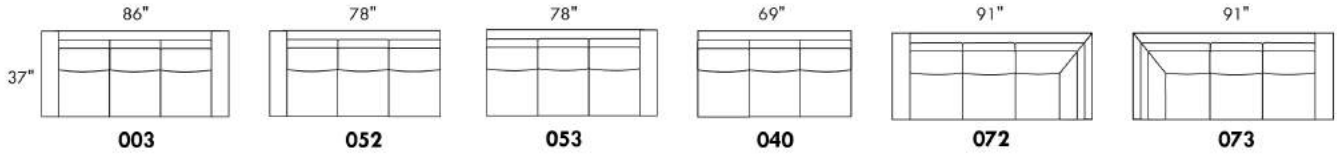

ODESSA

Hauteur complète 35" | Hauteur de siège 19" | Hauteur devant bras 25" | Profondeur d'assise 21"/22"
Total Height 35" | Seat Height 19" | Arm Height 25" | Seat Depth 21"/22"

www.jaymar.ca