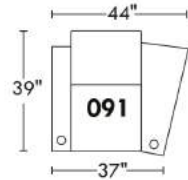

42444

home
theatre series

Hauteur avant bras : 24"
Hauteur siège : 18"
Profondeur d'assise : 22 1/2"
Arm Height : 24"
Seat Height : 18"
Seat Depth : 22 1/2"