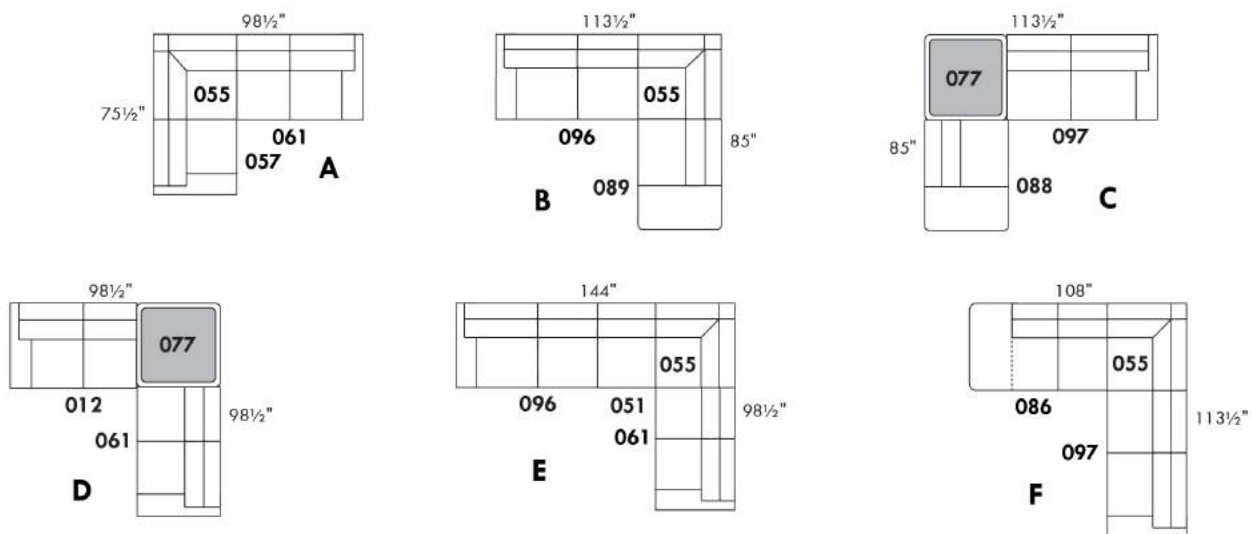

CONFIGURATIONS