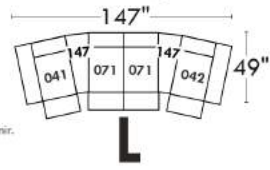

www.jaymar.ca

Toutes les dimensions indiquées sont au pouce près. Nos produits sont fabriqués à la main et des variations mineures peuvent survenir. All dimensions indicated are to the nearest inch. Our product is hand-made and minor variations can occur.