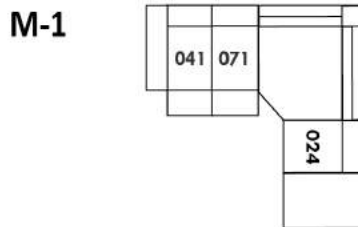

## Home Theatre CONFIGURATIONS Cinéma maison

G

H

I

23" Seat Width | Siège 23" de large