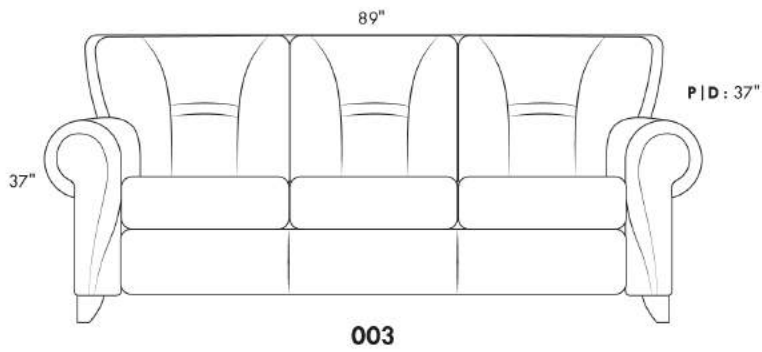

ERICA

Hauteur de siège 20" | Hauteur devant bras 26" | Profondeur d'assise 21"
Seat Height 20" | Arm Height 26" | Seat Depth 21"

www.jaymar.ca