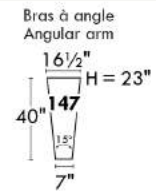

Autres | Others