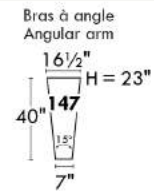

Autres | Others