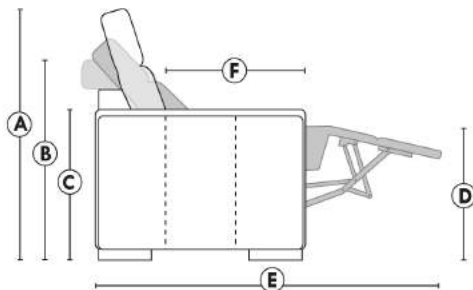

Spécifications | Specifications

- ☐ Appui-tête levé / Headrest up
- ☐ Appui-tête baissé / Headrest down
- ☐ Complètement incliné / Fully reclined

- (A) Hauteur complète 39" / Total Height
- (B) Hauteur appui-tête baissé 30" / Height headrest down
- (C) Hauteur du bras 24" / Arm Height
- (D) Hauteur du siège 19,5" / Seat height
- (E) Profondeur inclinée 63" / Depth fully reclined
- (F) Profondeur d'assise 20" / Seat depth

Autres | Others