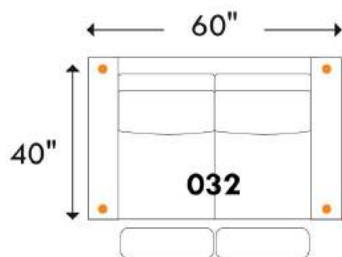

Siège 23" de large | 23" Seat Width

Causeuse inclinable / Motion Loveseat
4 actuators / 4 actuators