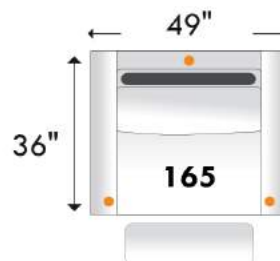

Fauteuil double inclinable / Double Chair Motion

Siège 23" de large | 23" Seat Width

Hauteur: avec appui-tête baissé 35" & avec appui-tête relevé 42"
Height: With headrest down 35" & With headrest up 42"