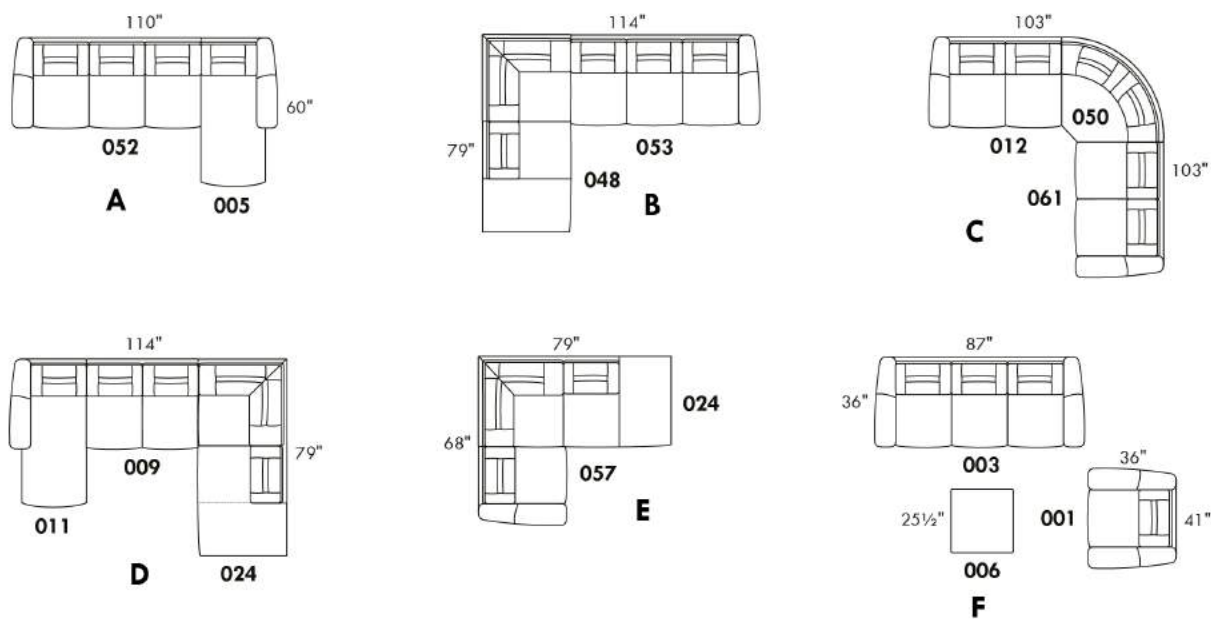

CONFIGURATIONS