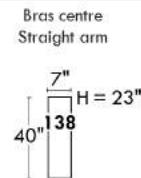

Autres | Others