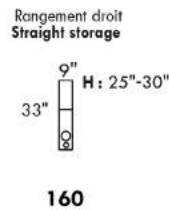

SIÈGE 22" DE LARGE | 22" SEAT WIDTH