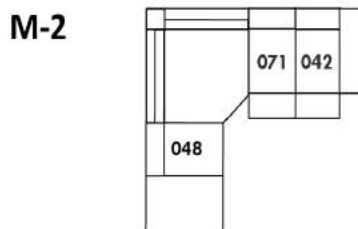

## Home Theatre CONFIGURATIONS Cinéma maison

G

H

I

23" Seat Width | Siège 23" de large