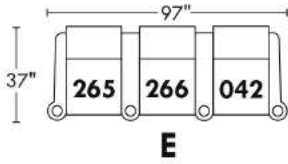

Configurations