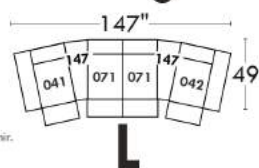

Autres | Others