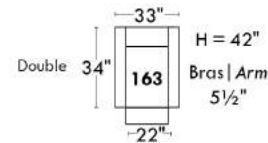

Siège 23" de large | 23" Seat Width

Fauteuil berçant, pivotant et inclinable
Swivel rocking motion chair

Autres | Others