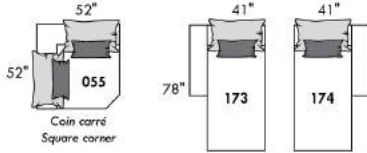

FASHION II

COUSSINS CARRÉS - DOS APPARENT
SQUARE CUSHIONS - VISBLE BACK

833 26 x 19 x 7
834 16 x 16 X 6

Mélanger & agencer!
Mix & Match!