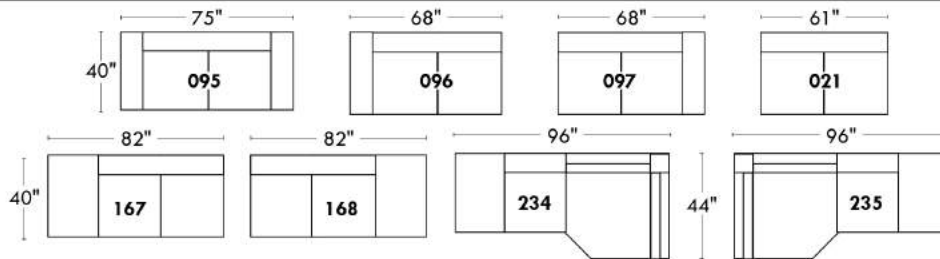

LINEA 30

Siège 30" de large | 30" Seat Width