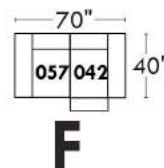

Autres | Others