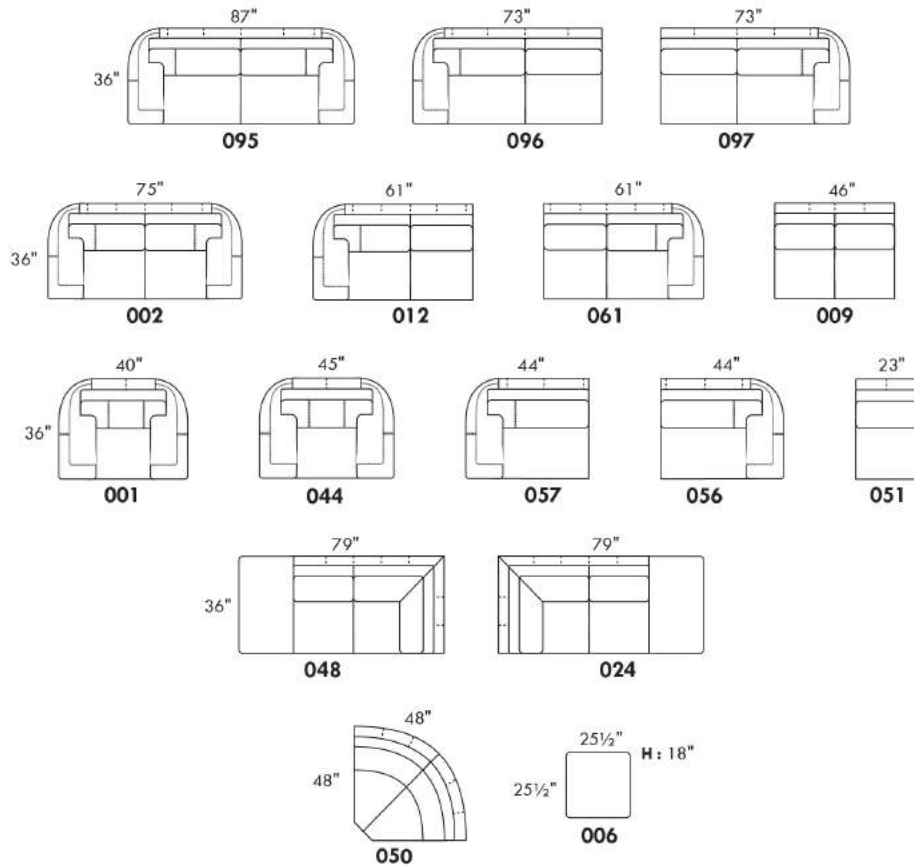

Hauteur complète 35" | Hauteur de siège 19" | Hauteur devant bras 23" | Profondeur d'assise 20"
Total Height 35" | Seat Height 19" | Arm Height 23" | Seat Depth 20"