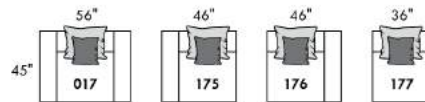

FASHION II

COUSSINS CARRÉS - DOS APPARENT
SQUARE CUSHIONS - VISBLE BACK

833 26 x 19 x 7
834 16 x 16 X 6

Mélanger & agencer!
Mix & Match!