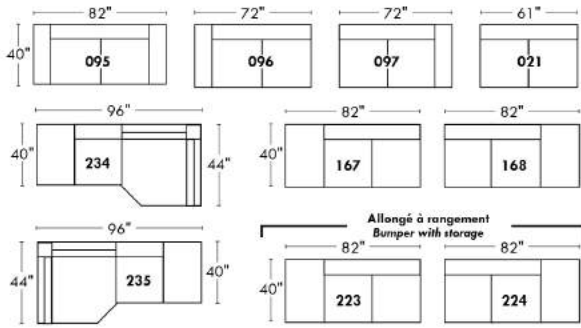

Siège 30" de large | 30" Seat Width