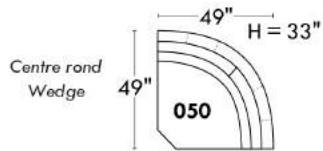

Autres | Others