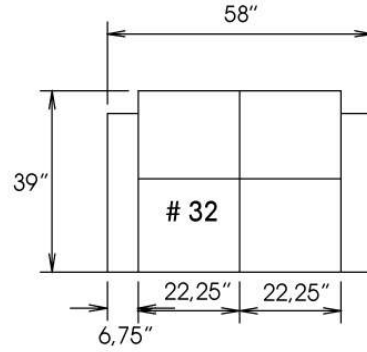

352

Toutes les dimensions indiquées sont au pouce près. Nos produits sont fabriqués à la main et des variations mineures peuvent survenir.
All dimensions indicated are to the nearest inch. Our product is hand-made and minor variations can occur.

RZ011-09