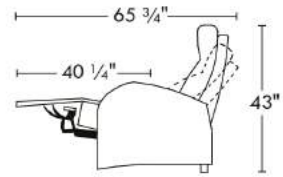

359

Aussi disponible avec actuateurs D-Box - voir modèle 351
Available with D-Box actuators - see model 351

home
theatre series

Hauteur avant bras : 26"

Hauteur siège : 19"

Profondeur d'assise : 21"

Arm Height : 26"

Seat Height : 19"

Seat Depth : 21"