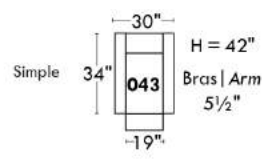

## Siège 23" de large | 23" Seat Width

**Fauteuil berçant, pivotant et inclinable**  
*Swivel rocking motion chair*