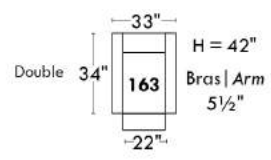

## Siège 23" de large | 23" Seat Width

**Fauteuil berçant, pivotant et inclinable**  
*Swivel rocking motion chair*