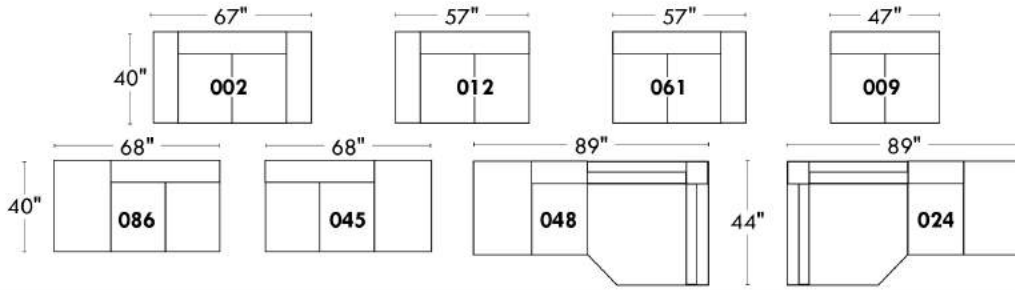

### Items avec siège de 23" | Items with 23" seat

**Fauteuil berçant, pivotant et inclinable**  
*Swivel rocking motion chair*

Simple: 30" x 34" x 19" (H=42", Bras | Arm 5 1/2")

Double: 33" x 34" x 22" (H=42", Bras | Arm 5 1/2")