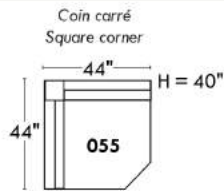

Autres | Others