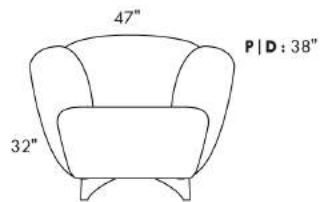

# SCORPIO

Hauteur de siège 18" | Hauteur devant bras 34" | Profondeur d'assise 21"  
Seat Height 18" | Arm Height 34" | Seat Depth 21"

095\*

002\*

001

006

\*COUSSIN DÉCORATIF INCLU\*  
\*ARM BOLSTER INCLUDED\*