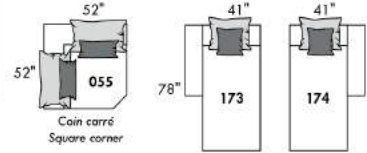

FASHION II

COUSSINS CARRÉS - DOS APPARENT
SQUARE CUSHIONS - VISBLE BACK

833 26 x 19 x 7
834 16 x 16 X 6

Mélanger & agencer!
Mix & Match!