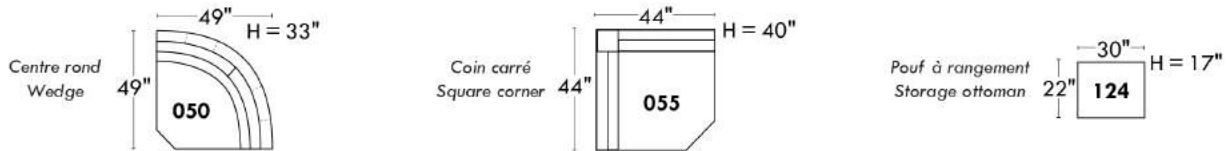

Autres | Others