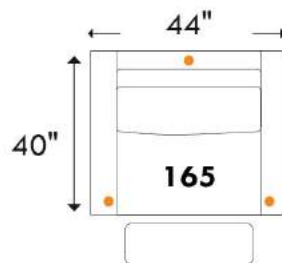

Fauteuil double inclinable / Motion Double Chair
3 actuators / 3 actuators