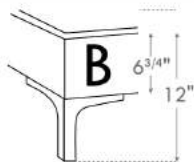

99900 BASE pour tête de lit SANS oreilles

Bed base for headboard WITHOUT wings

Base avec contour LARGE 4" | Base with WIDE contour 4"

Grandeur | Size King: 87 x 86 x 12 | Queen: 69 x 86 x 12 | Double: 64 x 82 x 12 | Simple/Single: 49 x 82 x 12

* Voir les choix de pattes en bas de page | See leg choices at bottom of page

Base lit simple N/D | Single base N/A

450-451 (2 tiroirs | drawers)
452-453 (1 tiroir | drawer)

Base avec contour MINCE 2" | Base with NARROW contour 2"

Grandeur | Size King: 82 x 84 x 12 | Queen: 64 x 84 x 12 | Double: 59 x 80 x 12 | Simple/Single: 44 x 80 x 12

Lit réglable
Adjustable bed
560-561-563
Pattes en bois seulement
Wood legs only

Grandeur | Size	King	Queen	Simple | Single
Extérieur | Outside:	82x84x12	65x84x12	44x84x12
Intérieur | Inside:	78x82x12	61x82x12	40x82x12

540-541-542
Base lit simple N/D | Single base N/A

550-551 (2 tiroirs | drawers)
552-553 (1 tiroir | drawer)

*Choix de pattes (Seulement pour base avec pattes) | Leg choices (Only for Bed base with legs)

LG60 Metal

N.B.

La hauteur du pied et longeron varie selon la patte choisie.
Foot & siderail height varies according to leg choice.

www.jaymar.ca