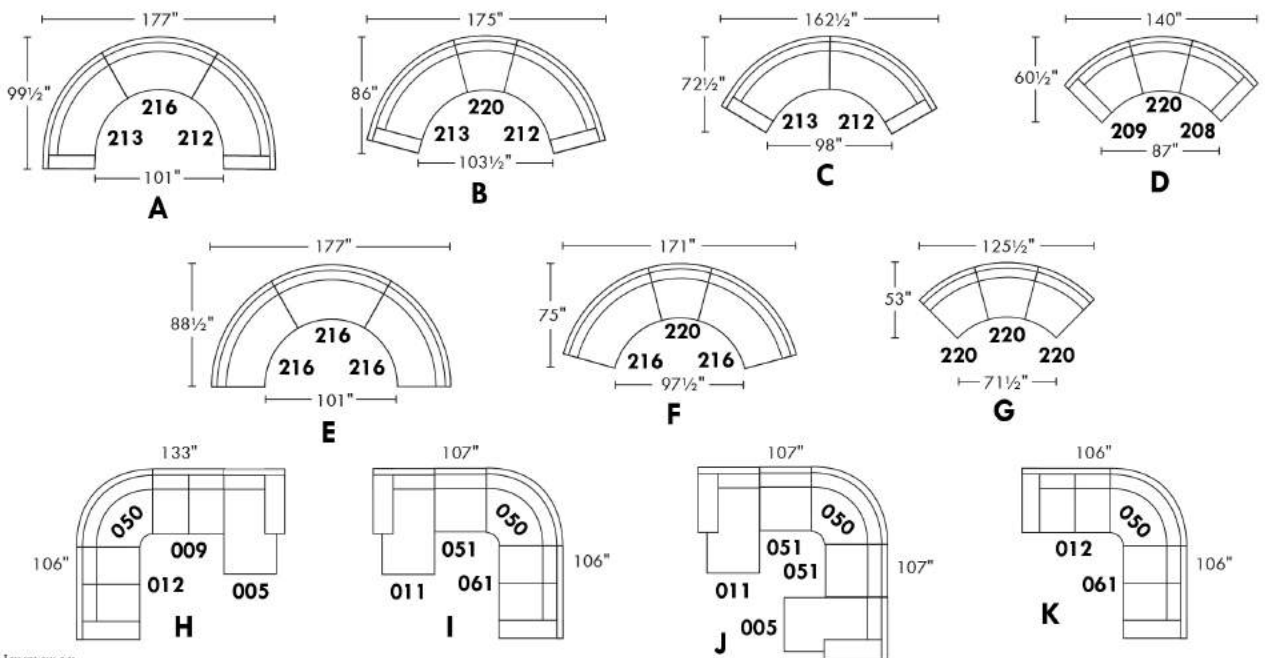

CONFIGURATIONS