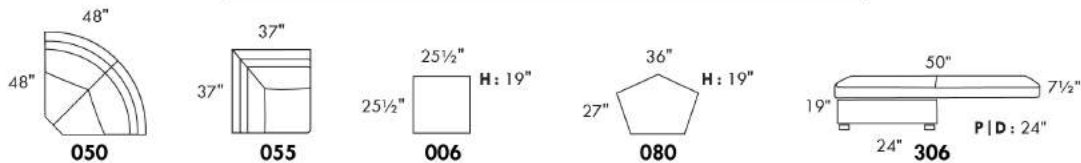

ODESSA

Hauteur complète 35" | Hauteur de siège 19" | Hauteur devant bras 25" | Profondeur d'assise 21"/22"
Total Height 35" | Seat Height 19" | Arm Height 25" | Seat Depth 21"/22"

www.jaymar.ca