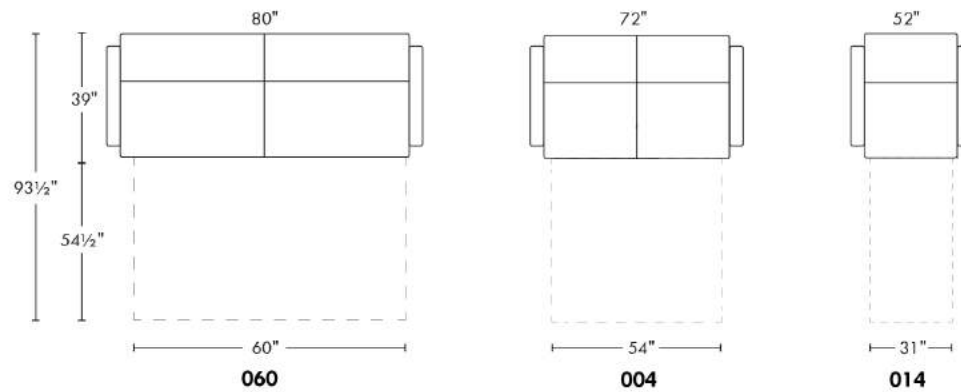

SURF

Hauteur complète 36" | Hauteur de siège 22" | Hauteur devant bras 28½" | Profondeur d'assise 21½"
Total Height 36" | Seat Height 22" | Arm Height 28½" | Seat Depth 21½"

www.jaymar.ca