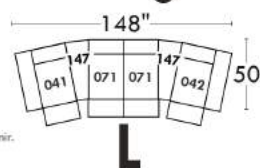

Autres | Others