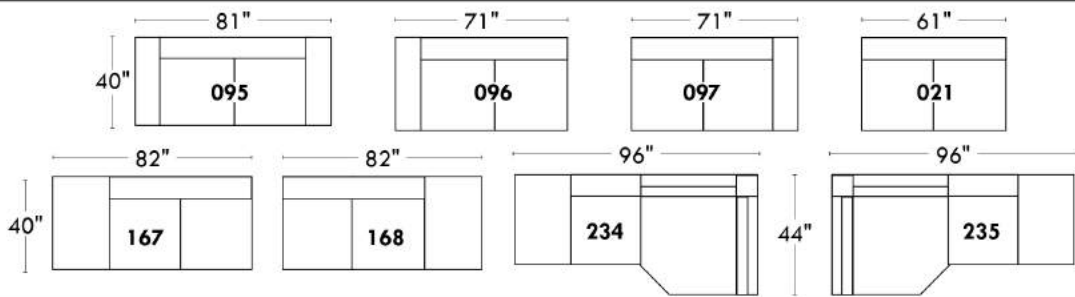

Items avec siège de 30" | Items with 30" seat