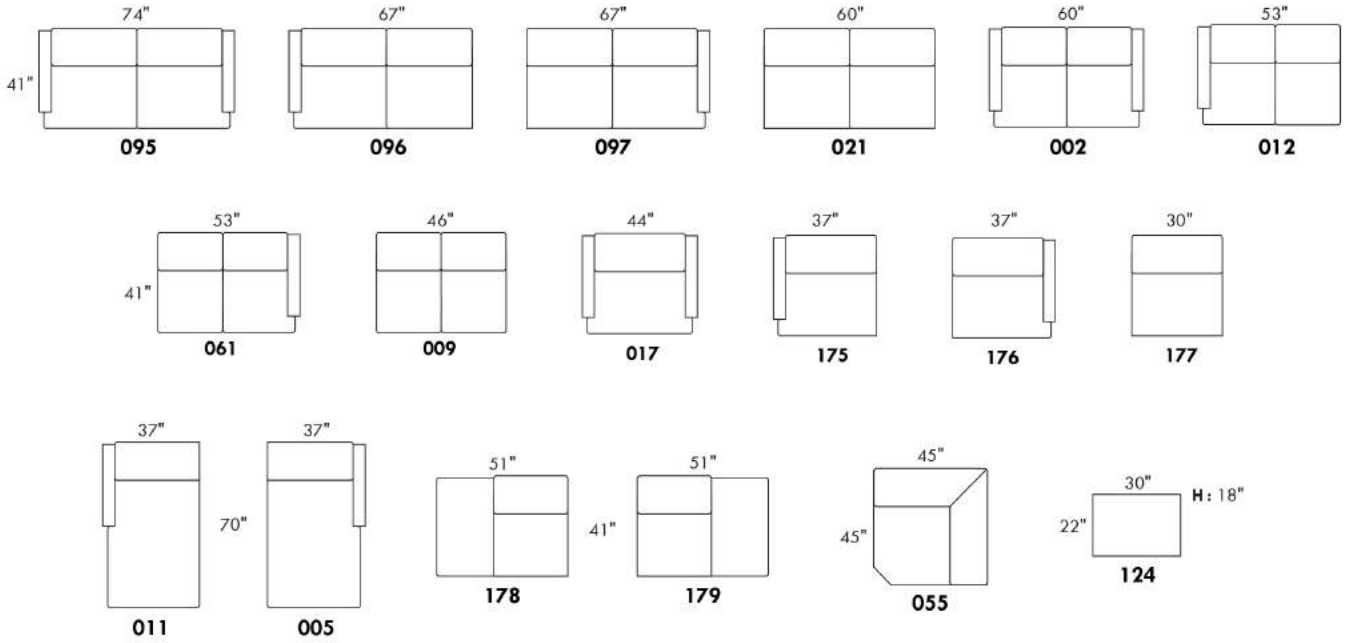

PURE

Hauteur complète 34" | Hauteur de siège 18" | Profondeur d'assise 24"
Total Height 34" | Seat Height 18" | Seat Depth 24"