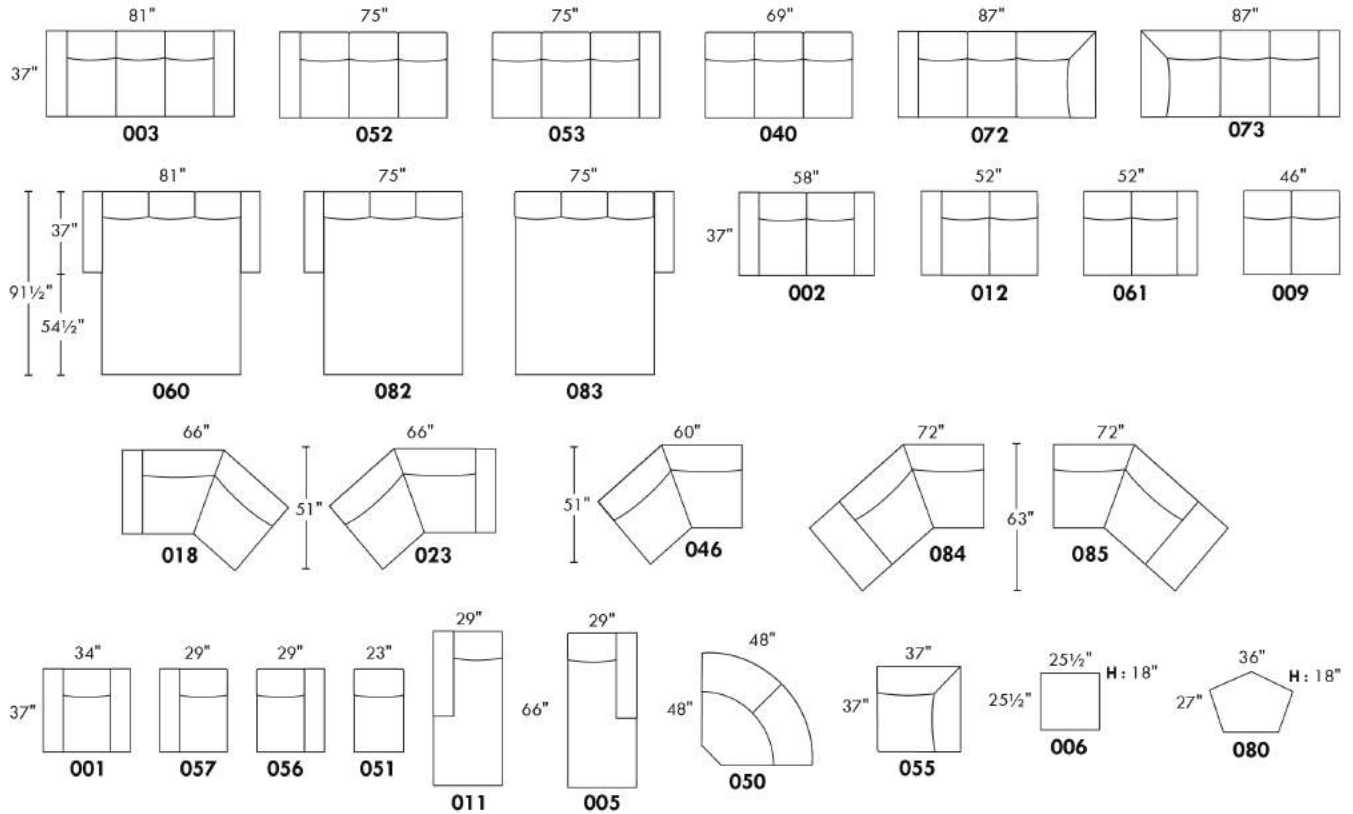

HIGH POINT

Hauteur complète 35" | Hauteur de siège 19" | Hauteur devant bras 25" | Profondeur d'assise 20"
Total Height 35" | Seat Height 19" | Arm Height 25" | Seat Depth 20"