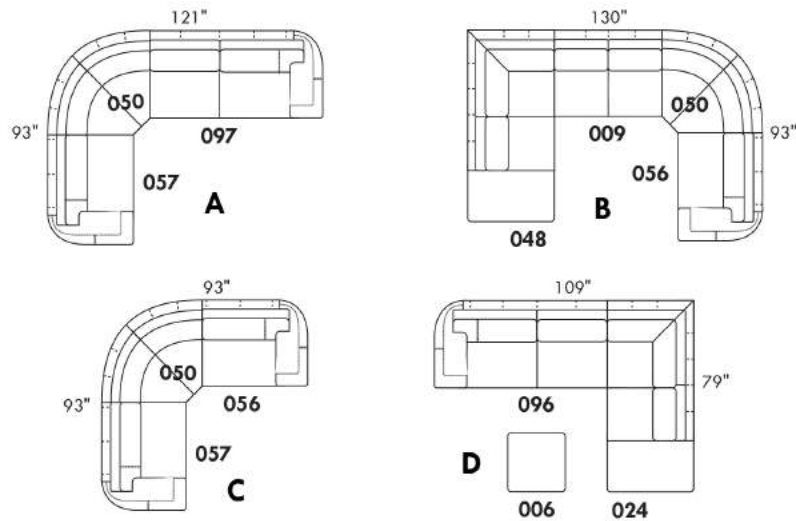

CONFIGURATIONS