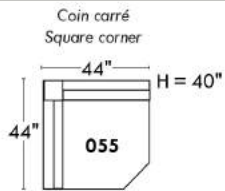

LINEA 30

Siège 30" de large | 30" Seat Width

Spécifications | Specifications

- ☐ Appui-tête levé / Headrest up
- ☐ Appui-tête baissé / Headrest down
- ☐ Complètement incliné / Fully reclined

- (A) Hauteur complète 39" Total Height
- (B) Hauteur appui-tête baissé 30" Height headrest down
- (C) Hauteur du bras 24" Arm Height
- (D) Hauteur du siège 19,5" Seat height
- (E) Profondeur inclinée 63" Depth fully reclined
- (F) Profondeur d'assise 20" Seat depth

Autres | Others