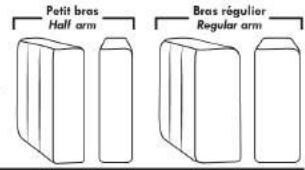

Items avec siège de 23" | Items with 23" seat

Fauteuil berçant, pivotant et inclinable
Swivel rocking motion chair

Simple: 30" wide, 34" high, H = 42", Bras | Arm 5 1/2", -19"

Double: 33" wide, 34" high, H = 42", Bras | Arm 5 1/2", -22"

Autres | Others