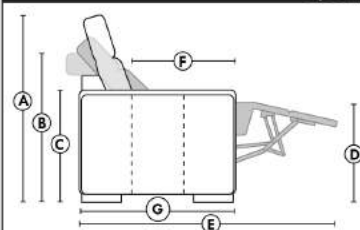

Spécifications | Specifications