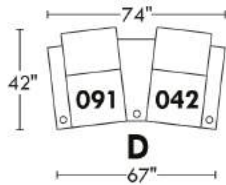

Configurations