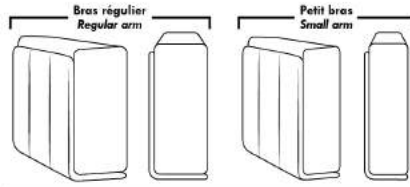

BERLIN

OPTIMA

Spécifications | Specifications

☐ Appui-tête levé / Headrest up
☐ Appui-tête baissé / Headrest down
☐ Complètement incliné / Fully reclined

(A) Hauteur complète 40" / Total Height
(B) Hauteur appui-tête baissé 33" / Height headrest down
(C) Hauteur du bras 24" / Arm Height
(D) Hauteur du siège 19,5" / Seat height
(E) Profondeur inclinée 65" / Depth fully reclined
(F) Profondeur d'assise 20" ou/ou 22" / Seat depth
(G) Profondeur appui-tête monté 36" / Depth with headrest up

Siège 30" de large | 30" Seat Width

82" 72" 72" 61" 40" 095 096 097 021
96" 44" 40" 82" 82" 234 167 168
96" 44" 40" 82" 82" Allongé à rangement / Bumper with storage 223 224
52" 42" 42" 31" 42" 42" 40" 017 175 176 177 173 174 42"/44" Profondeur Depth
Incinable / Motion 52" 42" 42" 31" 42" 42" 40" 165 169 170 171 230 231 42"/44" Profondeur Depth
Dos inclinable / Push back 52" 42" 40" 178 179 52" 52" Allongé à rangement / Bumper with storage 221 222

Siège 23" de large | 23" Seat Width

68" 58" 58" 47" 40" 002 012 061 009
68" 68" 89" 89" 40" 086 045 048 024
68" 68" Allongé à rangement / Bumper with storage 186 187
45" 35" 35" 24" 35" 35" 40" 001 057 056 051 011 005 42"/44" Profondeur Depth
Incinable / Motion 45" 35" 35" 24" 35" 35" 40" 044 041 042 071 232 233 42"/44" Profondeur Depth
Dos inclinable / Push back 45" 45" Allongé à rangement / Bumper with storage 188 189
92" 82" 82" 71" 40" 003 052 053 040

Autres | Others

Fauteuil berçant, pivotant et inclinable / **Swivel, rocking motion chair**
N'est pas un mécanisme protège-mur / Not a wall hugger mechanism
Dégagement mural: 16" / Wall clearance: 16"

Centre rond / Wedge 49" H=33" 050
Coin carré / Square corner 44" H=40" 055
Petit coin carré / Small corner 40" H=40" 155
Pouf à rangement / Storage ottoman 30" H=17" 124
Rangement à angle / Wedge storage 25" H=22" 159
Rangement droit / Straight storage 10" H=22" 160
Petit rangement à angle / Small Wedge storage 20" H=22" 190

30" Populaires | Popular CONFIGURATIONS 23"

84" 115" 40" 169 170 169 171 174 62" 116" 116" 40" 169 171 96" 235
70" 94" 102" 103" 40" 041 042 041 071 005 62" 012 055 071 042 89" 041 071 024