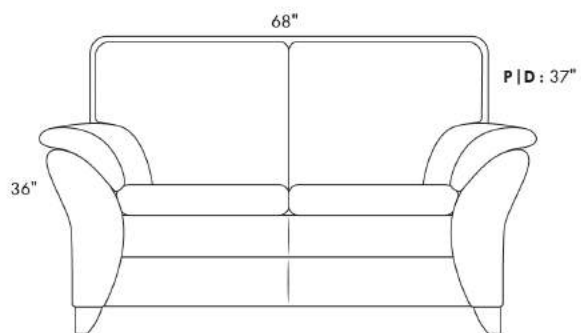

GARBO

Hauteur de siège 18" | Hauteur devant bras 27" | Profondeur d'assise 21"
Seat Height 18" | Arm Height 27" | Seat Depth 21"

002