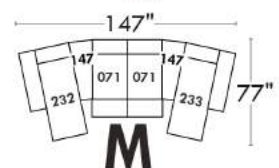

Autres | Others