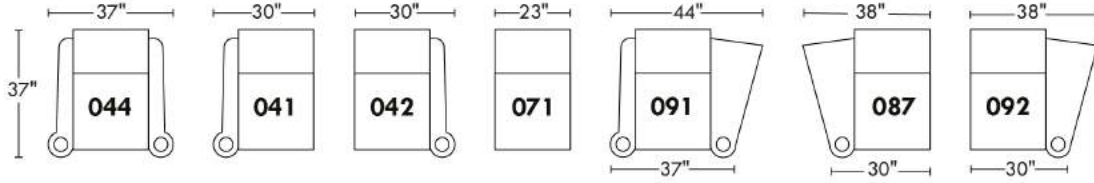

60000

home
theatre series

Hauteur avant bras : 26"
Hauteur siège : 19"
Profondeur d'assise : 22"
Arm Height : 26"
Seat Height : 19"
Seat Depth : 22"

Configurations