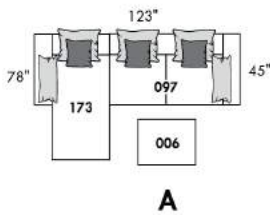

www.jaymar.ca
Toutes les dimensions indiquées sont au pouce près. Nos produits sont fabriqués à la main et des variations mineures peuvent survenir.
All dimensions indicated are to the nearest inch. Our product is hand-made and minor variations can occur.