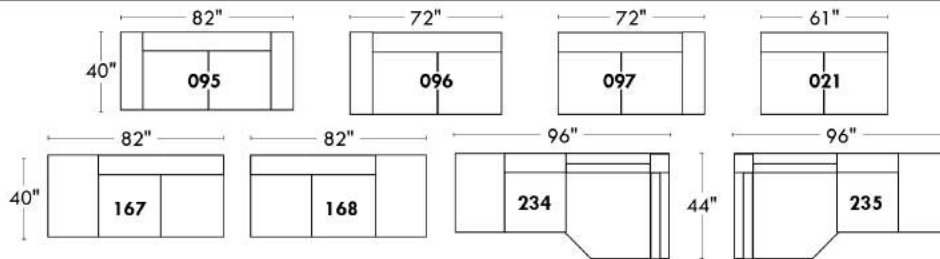

LINEA 30

Siège 30" de large | 30" Seat Width