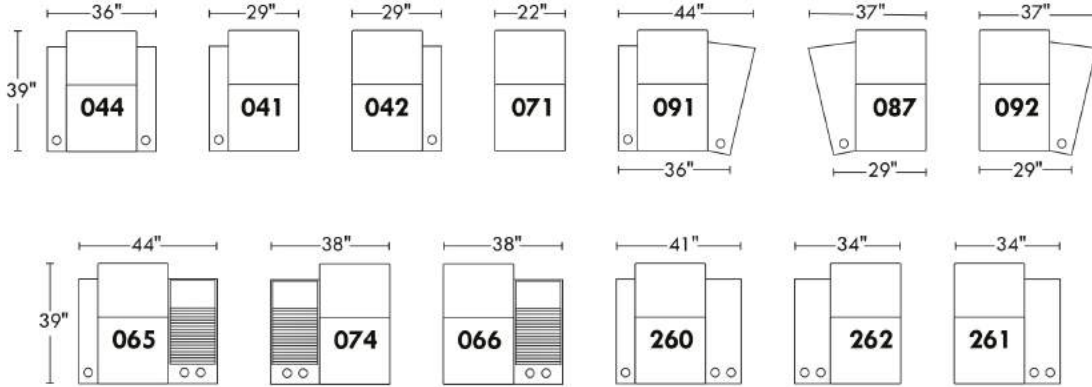

59000

home
theatreseries

Hauteur avant bras : 26"
Hauteur siège : 19"
Profondeur d'assise : 20"
Arm Height : 26"
Seat Height : 19"
Seat Depth : 20"