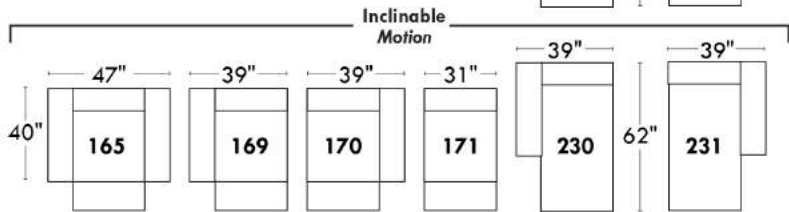

JULIANNE

PARALLELE

33

Items avec siège de 30" | Items with 30" seat