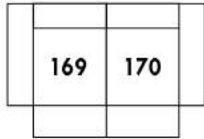

30" Seat Width | Siège 30" de large

A