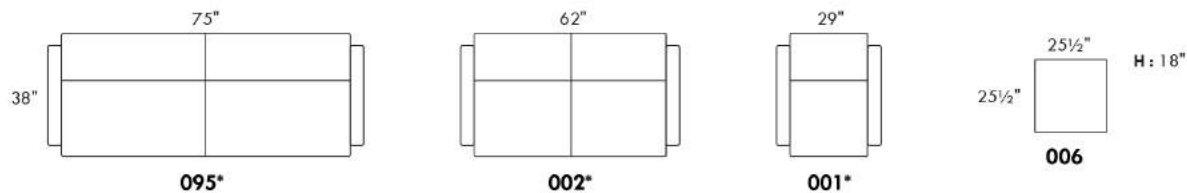

SCARSDALE

Hauteur complète 35" | Hauteur de siège 19" | Hauteur devant bras 27" | Profondeur d'assise 20"
Total Height 35" | Seat Height 19" | Arm Height 27" | Seat Depth 20"

www.jaymar.ca