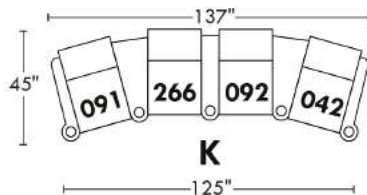

Configurations