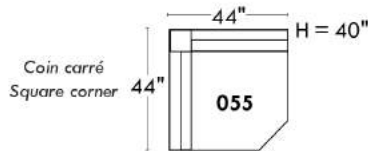

Autres | Others