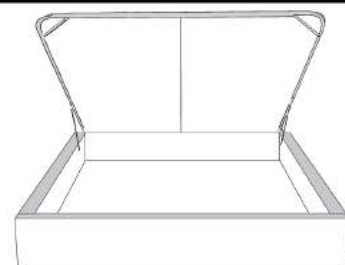

Avec rangement | With Storage
430-431-432-433