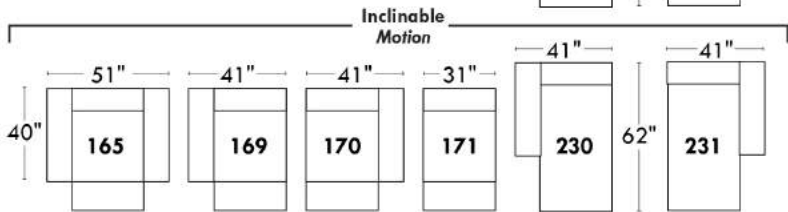

Items avec siège de 30" | Items with 30" seat