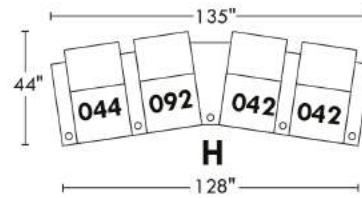

42444

home
theatre series

Hauteur avant bras : 24"
Hauteur siège : 18"
Profondeur d'assise : 22 1/2"
Arm Height : 24"
Seat Height : 18"
Seat Depth : 22 1/2"

Configurations