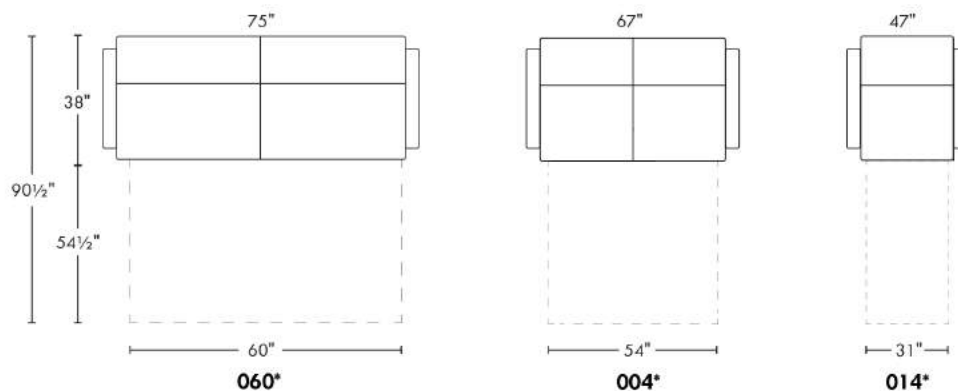

SCARSDALE

Hauteur complète 35" | Hauteur de siège 19" | Hauteur devant bras 27" | Profondeur d'assise 20"
Total Height 35" | Seat Height 19" | Arm Height 27" | Seat Depth 20"

www.jaymar.ca