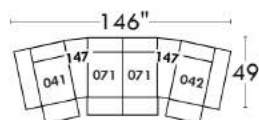

Autres | Others