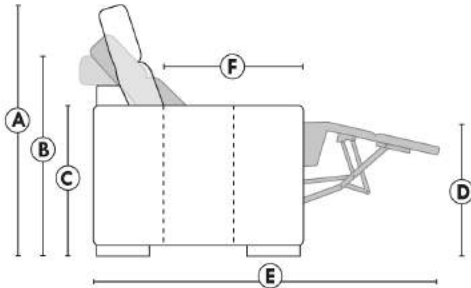

Spécifications | Specifications

- ☐ Appui-tête levé / Headrest up
- ☐ Appui-tête baissé / Headrest down
- ☐ Complètement incliné / Fully reclined

- (A) Hauteur complète 39" Total Height
- (B) Hauteur appui-tête baissé 30" Height headrest down
- (C) Hauteur du bras 24" Arm Height
- (D) Hauteur du siège 19,5" Seat height
- (E) Profondeur inclinée 63" Depth fully reclined
- (F) Profondeur d'assise 20" Seat depth

Autres | Others