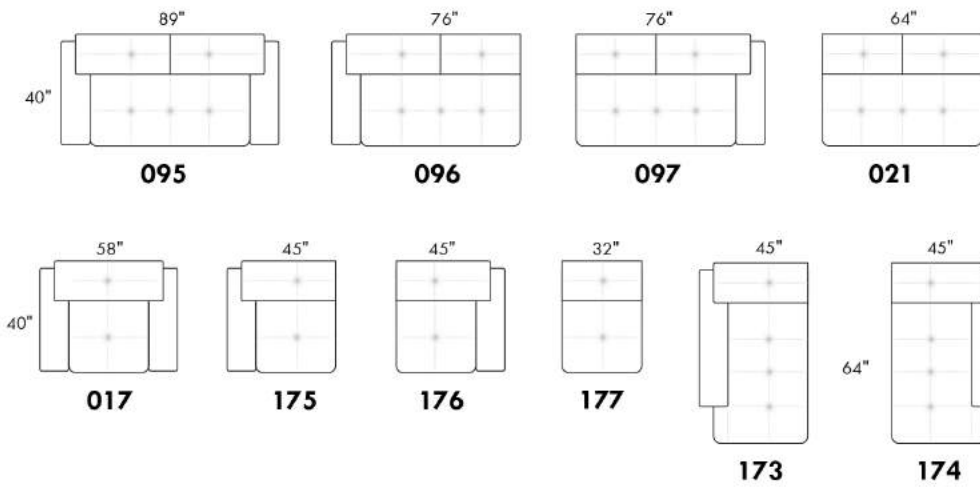

TOULOUSE

Hauteur complète 28"/35" | Hauteur de siège 16½" | Hauteur devant bras 21" | Profondeur d'assise 23"
Total Height 28"/35" | Seat Height 16½" | Arm Height 21" | Seat Depth 23"