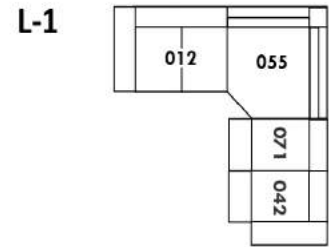

## Home Theatre CONFIGURATIONS Cinéma maison

G

H

I

23" Seat Width | Siège 23" de large