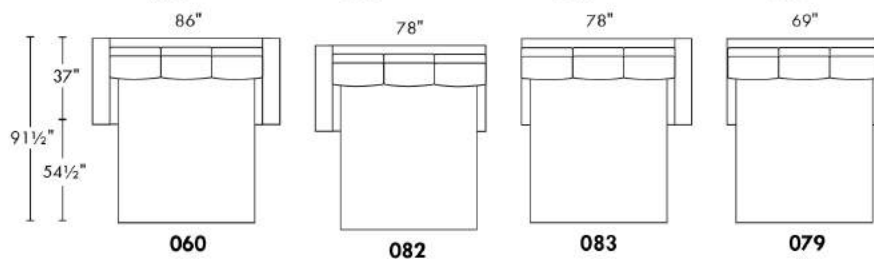

RIOPEL

Hauteur complète 35" | Hauteur de siège 19" | Profondeur d'assise 21"/22"
Total Height 35" | Seat Height 19" | Seat Depth 21"/22"

www.jaymar.ca