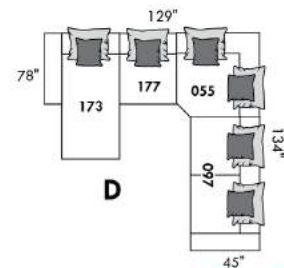

www.jaymar.ca