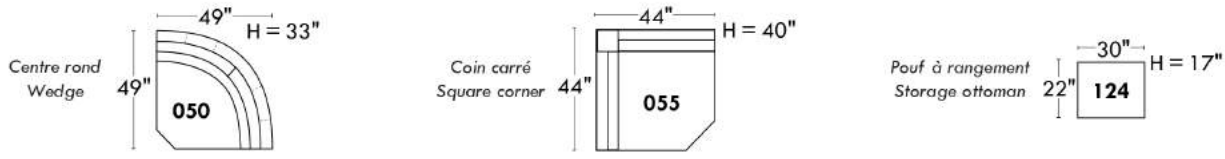

Autres | Others

www.jaymar.ca
Toutes les dimensions indiquées sont au pouce près. Nos produits sont fabriqués à la main et des variations mineures peuvent survenir.
All dimensions indicated are to the nearest inch. Our product is hand-made and minor variations can occur.