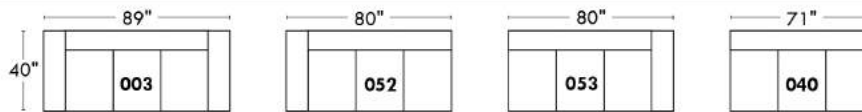

Fauteuil berçant, pivotant et inclinable
Swivel rocking motion chair

Autres | Others