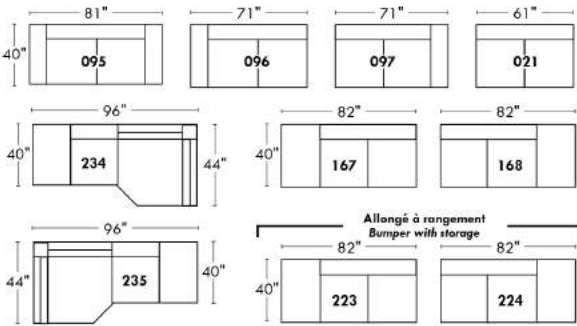

Siège 30" de large | 30" Seat Width