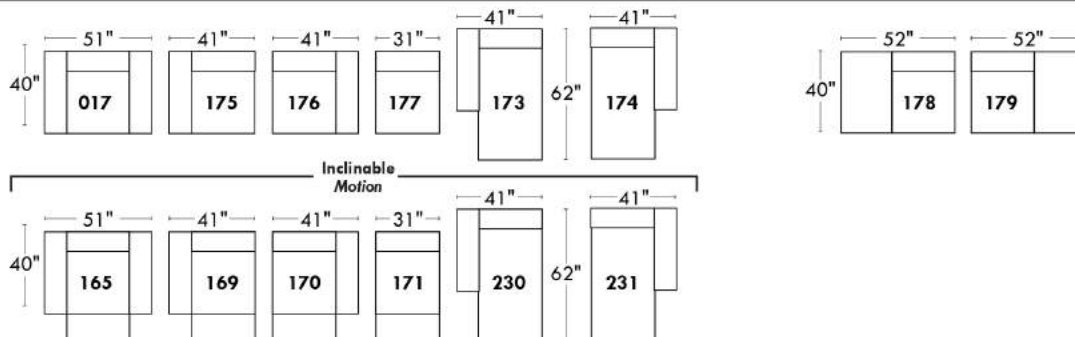

LINEA 30

Siège 30" de large | 30" Seat Width