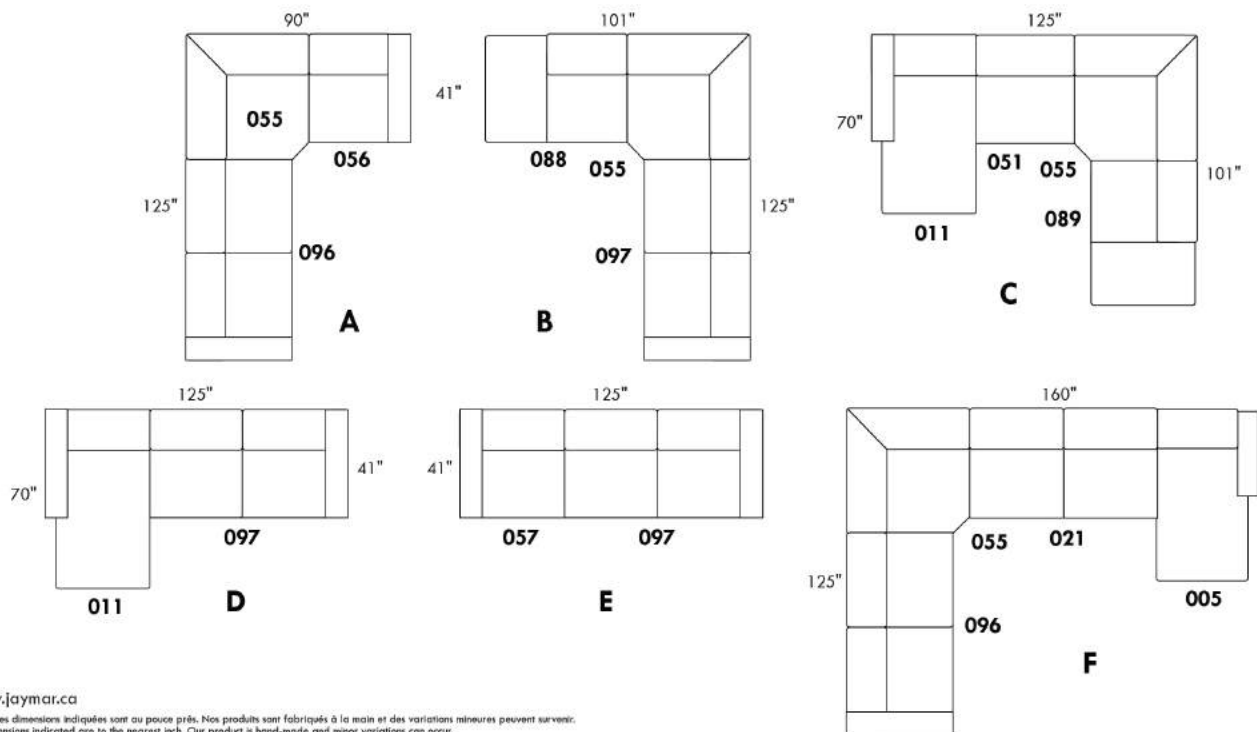

CONFIGURATIONS