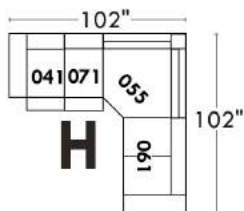

Autres | Others