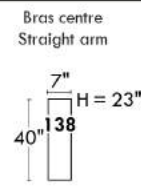

Autres | Others