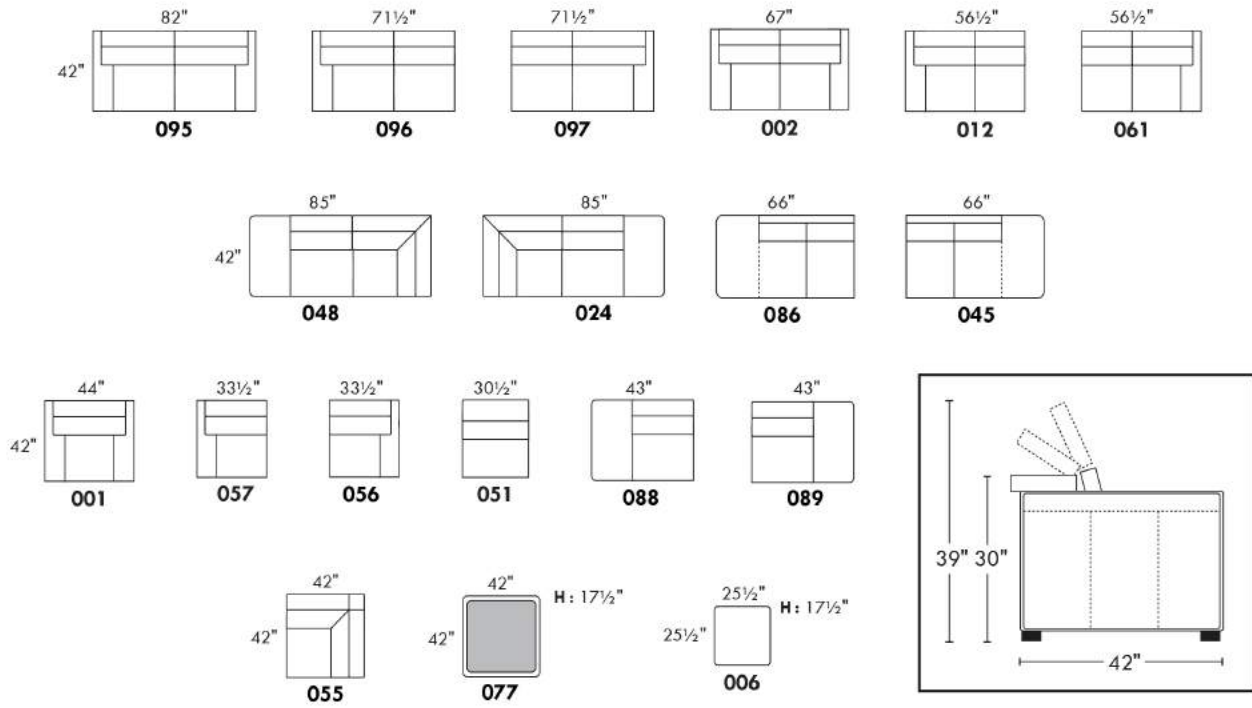

MAGGY

Hauteur complète 30"/39" | Hauteur de siège 19" | Hauteur devant bras 24" | Profondeur d'assise 22"
Total Height 30"/39" | Seat Height 19" | Arm Height 24" | Seat Depth 22"