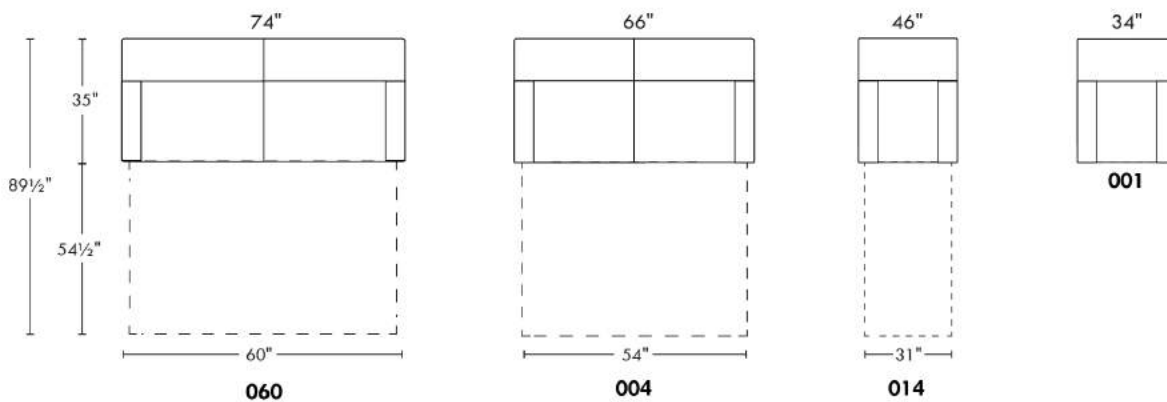

Hauteur complète 35" | Hauteur de siège 18" | Hauteur devant bras 25½" | Profondeur d'assise 21"
Total Height 35" | Seat Height 18" | Arm Height 25½" | Seat Depth 21"