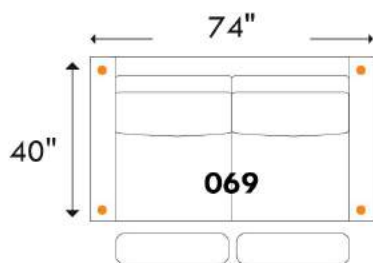

BOURNE

D-BOX
PRÊT / READY

Hauteur complète: 40" | Hauteur siège: 19,5" | Hauteur devant bras: 24" | Profondeur d'assise: 22"

Total Height: 40" | Seat Height: 19,5" | Arm Height: 24" | Seat Depth: 22"

Siège 30" de large | 30" Seat Width

Sofa App. inclinable / Motion Apt. Sofa
4 actuators / 4 actuators