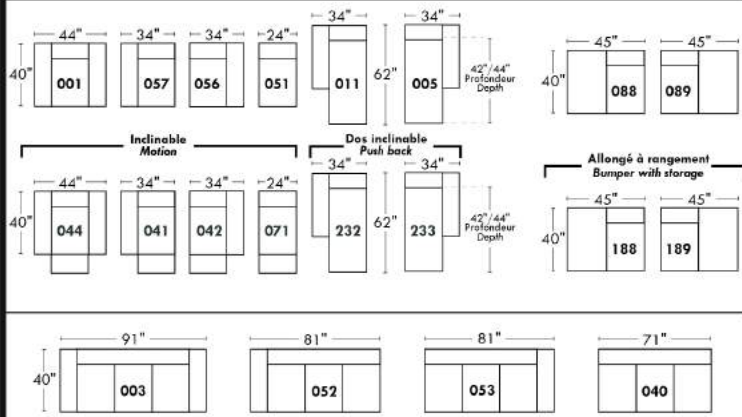

Siège 23" de large | 23" Seat Width

Autres | Others

Fauteuil berçant, pivotant et inclinable

N'est pas un mécanisme proliège-mur
Dégagement mural: 16"

Swivel, rocking motion chair

Not a wall hugger mechanism
Wall clearance: 16"