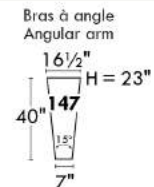

Autres | Others