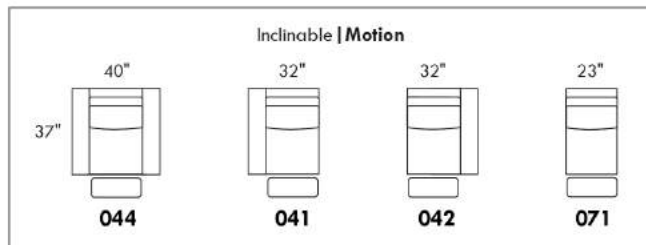

RIOPEL

Hauteur complète 35" | Hauteur de siège 19" | Profondeur d'assise 21"/22"
Total Height 35" | Seat Height 19" | Seat Depth 21"/22"

www.jaymar.ca