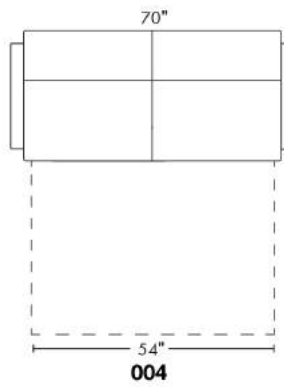

ESTHER

Hauteur complète 35" | Hauteur de siège 19" | Hauteur devant bras 26" | Profondeur d'assise 21"
Total Height 35" | Seat Height 19" | Arm Height 26" | Seat Depth 21"

www.jaymar.ca