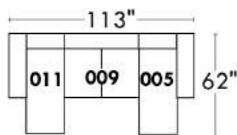

Autres | Others