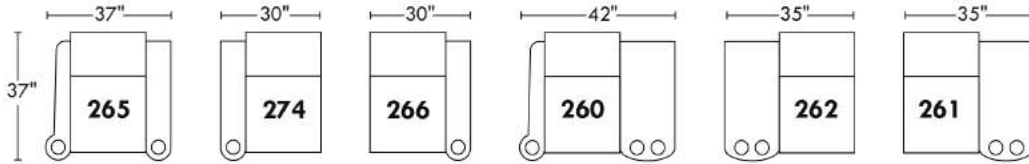

60000

home
theatre series

Hauteur avant bras : 26"
Hauteur siège : 19"
Profondeur d'assise : 22"
Arm Height : 26"
Seat Height : 19"
Seat Depth : 22"

Configurations