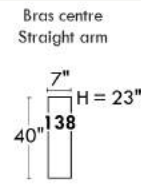

Autres | Others