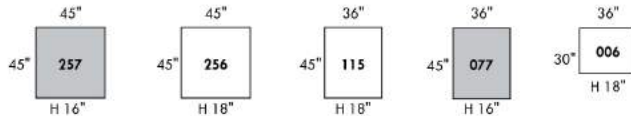

Table rembourrée carrée Upholstered square table | Grand ottoman carré Large square ottoman | Grand ottoman Large ottoman | Table rembourrée Upholstered table | Pouf Ottoman

Besoin de coussins supplémentaires? Indiquez le code, le recouvrement et la quantité.
Need extra cushions? Specify code, cover and quantity.

Populaires | Popular CONFIGURATIONS