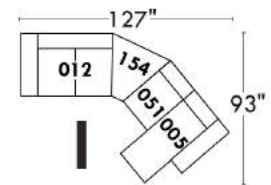

Autres | Others