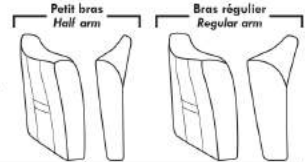

JULIANNE

PARALLELE

33