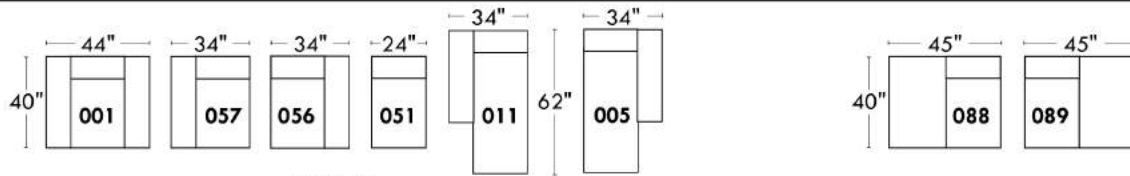

Items avec siège de 23" | Items with 23" seat