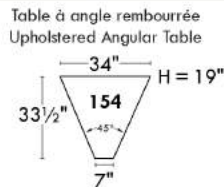

Autres | Others