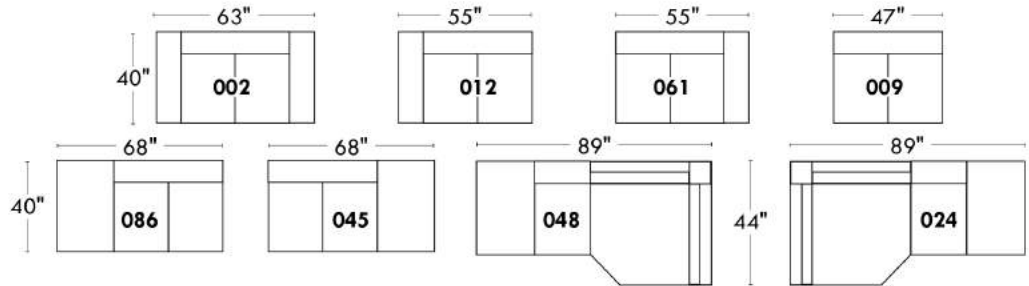

### Items avec siège de 23" | Items with 23" seat

<p><b>Fauteuil berçant, pivotant et inclinable</b>                  NE viens PAS avec un mécanisme protège-mur                  Dégagement mural: 16"</p>	<p><b>Swivel and rocking motion chair</b>                  NOT Wall hugger                  Wall clearance: 16"</p>	<p>Simple 34" x 30" x 19" H = 42" Bras   Arm 5 1/2" <b>043</b></p> <p>Double 34" x 33" x 22" H = 42" Bras   Arm 5 1/2" <b>163</b></p>
---	---	---