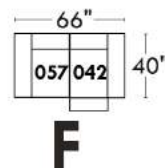

Autres | Others