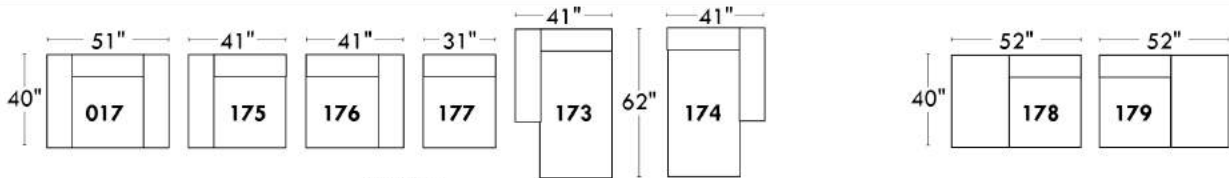

Items avec siège de 30" | Items with 30" seat