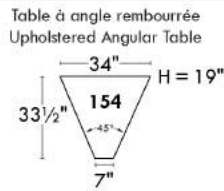

Autres | Others