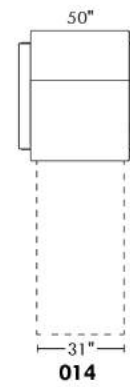

ESTHER

Hauteur complète 35" | Hauteur de siège 19" | Hauteur devant bras 26" | Profondeur d'assise 21"
Total Height 35" | Seat Height 19" | Arm Height 26" | Seat Depth 21"

www.jaymar.ca