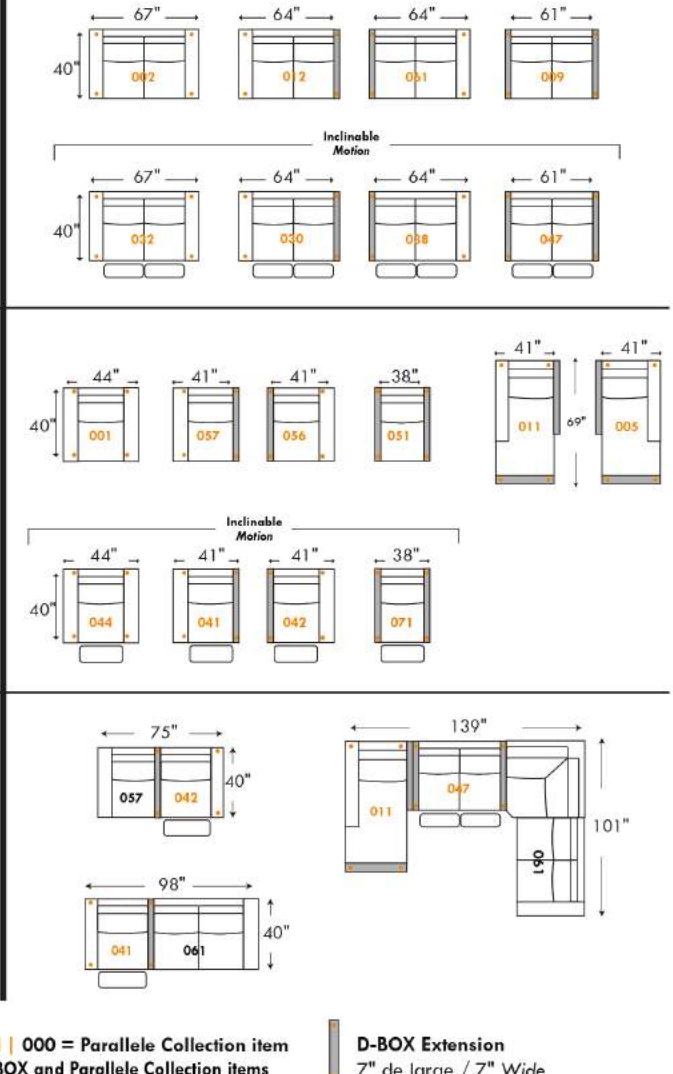

Items avec siège de 30" | Items with 30" seat

Items avec siège de 30" | Items with 30" seat