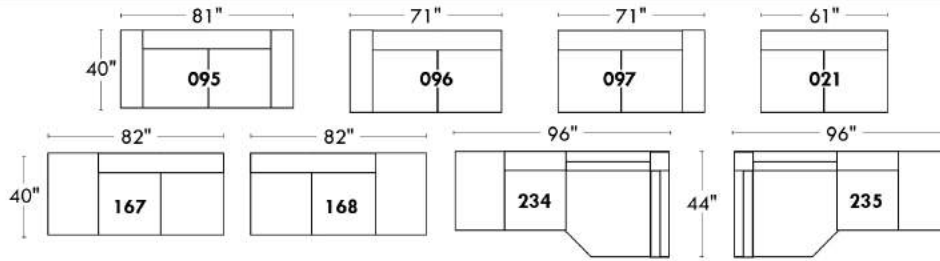

LINEA 30

Siège 30" de large | 30" Seat Width