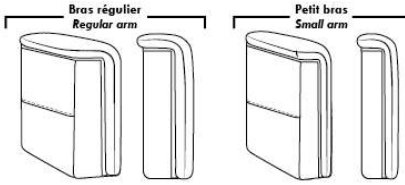

MELBOURNE

OPTIMA

Spécifications | Specifications

- ☐ Appui-tête levé / Headrest up
- ☐ Appui-tête baissé / Headrest down
- ☐ Complètement incliné / Fully reclined

- (A) Hauteur complète 40" / Total Height
- (B) Hauteur appui-tête baissé 33" / Height headrest down
- (C) Hauteur du bras 24,5" / Arm Height
- (D) Hauteur du siège 19,5" / Seat height
- (E) Profondeur inclinée 65" / Depth fully reclined
- (F) Profondeur d'assise 20" ou/ou 22" / Seat depth
- (G) Profondeur appui-tête monté 36" / Depth with headrest up

Siège 30" de large | 30" Seat Width

095, 096, 097, 021, 234, 167, 168, 235, 223, 224, 017, 175, 176, 177, 173, 174, 165, 169, 170, 171, 230, 231, 178, 179, 221, 222

Siège 23" de large | 23" Seat Width

002, 012, 061, 009, 086, 045, 048, 024, 186, 187, 001, 057, 056, 051, 011, 005, 088, 089, 044, 041, 042, 071, 232, 233, 188, 189, 003, 052, 053, 040

Autres | Others

Fauteuil berçant, pivotant et inclinable / Swivel, rocking motion chair
N'est pas un mécanisme protège-mur / Not a wall hugger mechanism
Dégagement mural: 16" / Wall clearance: 16"

Centre rond / Wedge (050), Coin carré / Square corner (055), Petit coin carré / Small corner (155), Pouf à rangement / Storage ottoman (124), Rangement à angle / Wedge storage (159), Rangement droit / Straight storage (160), Petit rangement à angle / Small Wedge storage (190)

30" Populaires | Popular CONFIGURATIONS 23"

A, B, C, D, J, K, L, M