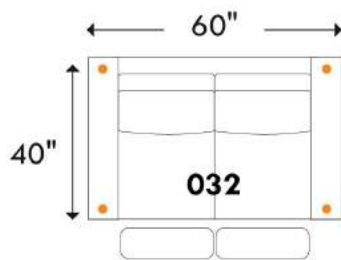

## Siège 23" de large | 23" Seat Width

Causeuse inclinable / Motion Loveseat  
4 actuators / 4 actuators

Fauteuil inclinable / Motion Chair  
3 actuators / 3 actuators

● = Actuateurs D-BOX / D-BOX Actuators