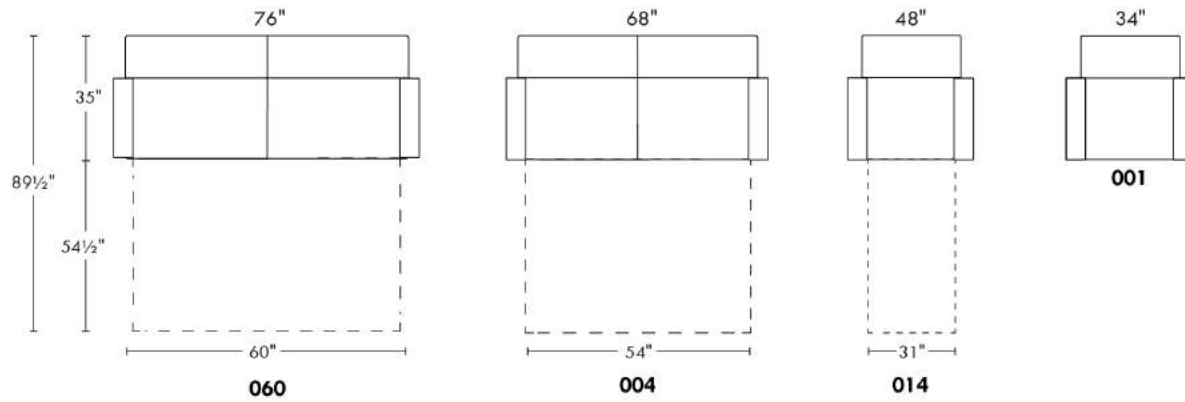

ECHO

Hauteur complète 35" | Hauteur de siège 18" | Hauteur devant bras 25½" | Profondeur d'assise 21"
Total Height 35" | Seat Height 18" | Arm Height 25½" | Seat Depth 21"

www.jaymar.ca