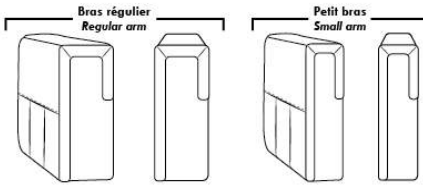

COLOGNE

OPTIMA

Spécifications | Specifications

- ☐ Appui-tête levé Headrest up
- ☐ Appui-tête baissé Headrest down
- ☐ Complètement incliné Fully reclined

(A) Hauteur complète 40" Total Height
(B) Hauteur appui-tête baissé 33" Height headrest down
(C) Hauteur du bras 24" Arm Height
(D) Hauteur du siège 19,5" Seat height
(E) Profondeur inclinée 65" Depth fully reclined
(F) Profondeur d'assise 20" ou/ou 22" Seat depth
(G) Profondeur appui-tête monté 36" Depth with headrest up

Siège 30" de large | 30" Seat Width

79" 40" 095
70" 40" 096
70" 40" 097
61" 40" 021
96" 40" 234
44" 40" 167
82" 40" 168
96" 44" 235
82" 40" 223
82" 40" 224
49" 40" 017
40" 40" 175
40" 40" 176
31" 40" 177
40" 62" 173
40" 42"/44" Profondeur Depth 174
49" 40" 165
40" 40" 169
40" 40" 170
31" 40" 171
40" 62" 230
40" 42"/44" Profondeur Depth 231
52" 40" 178
52" 40" 179
52" 40" 221
52" 40" 222

Siège 23" de large | 23" Seat Width

65" 40" 002
56" 40" 012
56" 40" 061
47" 40" 009
68" 40" 086
68" 40" 045
89" 44" 048
89" 44" 024
68" 40" 186
68" 40" 187
42" 40" 001
33" 40" 057
33" 40" 056
24" 40" 051
33" 62" 011
33" 62" 005
42"/44" Profondeur Depth
45" 40" 088
45" 40" 089
42" 40" 044
33" 40" 041
33" 40" 042
24" 40" 071
33" 62" 232
33" 62" 233
42"/44" Profondeur Depth
45" 40" 188
45" 40" 189
89" 40" 003
80" 40" 052
80" 40" 053
71" 40" 040

Autres | Others

Fauteuil berçant, pivotant et inclinable
Swivel, rocking motion chair

N'est pas un mécanisme protège-mur / Not a wall hugger mechanism
Dégagement mural: 16" / Wall clearance: 16"

Simple / Single

30" H = 42"
34" 19"

Double

33" H = 42"
34" 22"

Centre rond Wedge

49" H = 33"
49"

Coin carré Square corner

44" H = 40"
44"

Petit coin carré Small corner

40" H = 40"
40"

Pouf à rangement Storage ottoman

30" H = 17"
22"

Rangement à angle Wedge storage

25" H = 22"
35" 10"

Rangement droit Straight storage

10" H = 22"
35"

Petit rangement à angle Small Wedge storage

20" H = 22"
35" 10"

30" Populaires | Popular CONFIGURATIONS 23"

80" 40" 169 170
111" 62" 169 171 174
115" 40" 096 055 171 170
115" 40" 169 171 235
66" 40" 041 042
90" 62" 041 071 005
101" 62" 012 055 071 042
101" 89" 041 071 024

Nos produits sont fabriqués à la main et des variations mineures peuvent survenir. / Our product is hand-made and minor variations can occur.