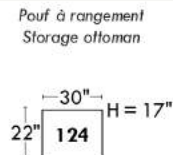

Autres | Others