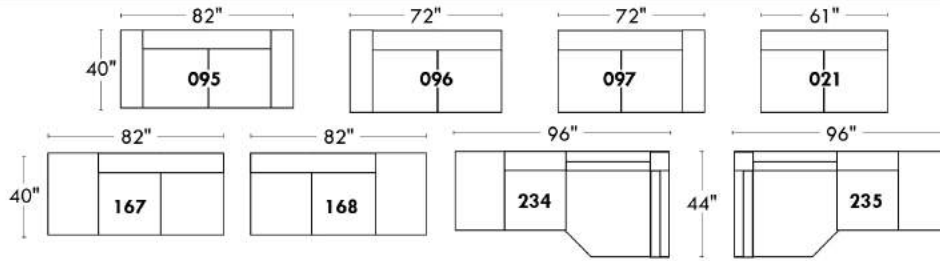

LINEA 30

Siège 30" de large | 30" Seat Width