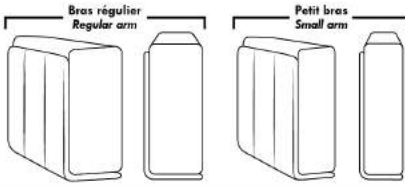

AMSTERDAM

OPTIMA

Spécifications | Specifications

- ☐ Appui-tête levé / Headrest up
- ☐ Appui-tête baissé / Headrest down
- ☐ Complètement incliné / Fully reclined

(A) Hauteur complète 40" / Total Height
(B) Hauteur appui-tête baissé 33" / Height headrest down
(C) Hauteur du bras 24" / Arm Height
(D) Hauteur du siège 19,5" / Seat height
(E) Profondeur inclinée 65" / Depth fully reclined
(F) Profondeur d'assise 20" ou/ou 22" / Seat depth
(G) Profondeur appui-tête monté 36" / Depth with headrest up

Siège 30" de large | 30" Seat Width

Allongé à rangement / Bumper with storage
Inclinable / Motion
Dos inclinable / Push back
Allongé à rangement / Bumper with storage

Siège 23" de large | 23" Seat Width

Allongé à rangement / Bumper with storage
Inclinable / Motion
Dos inclinable / Push back
Allongé à rangement / Bumper with storage

Autres | Others

Fauteuil berçant, pivotant et inclinable / Swivel, rocking motion chair
N'est pas un mécanisme protège-mur / Not a wall hugger mechanism
Dégagement mural: 16" / Wall clearance: 16"

30" Populaires | Popular CONFIGURATIONS 23"

A 84" x 40" x 62"
B 115" x 40" x 62"
C 116" x 40" x 62"
D 116" x 40" x 96"
J 70" x 40" x 62"
K 94" x 40" x 62"
L 102" x 40" x 62"
M 103" x 40" x 89"