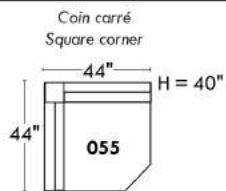

Autres | Others