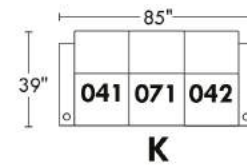

Configurations