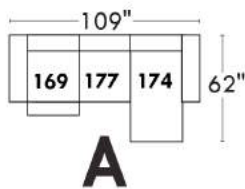

Autres | Others