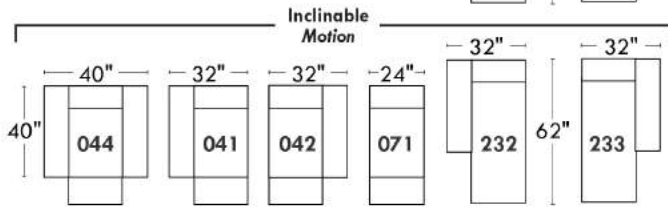

JULIANNE

PARALLELE

33

Items avec siège de 23" | Items with 23" seat