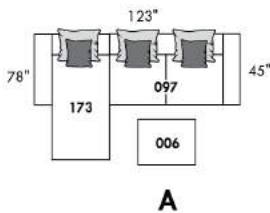

www.jaymar.ca