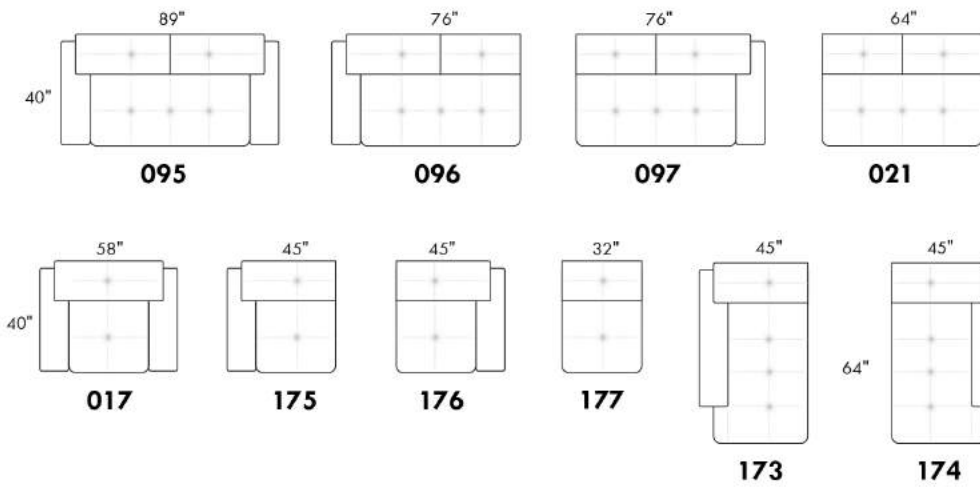

PARIS

Hauteur complète 28"/35" | Hauteur de siège 16½" | Hauteur devant bras 21" | Profondeur d'assise 23"
Total Height 28"/35" | Seat Height 16½" | Arm Height 21" | Seat Depth 23"