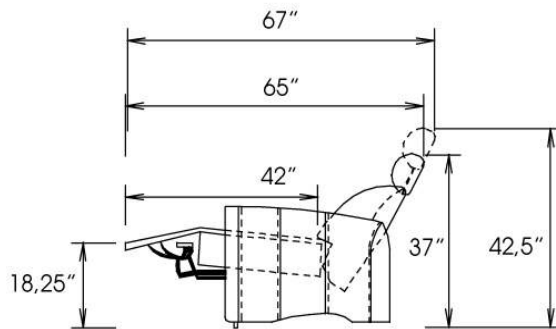

352

Toutes les dimensions indiquées sont au pouce près. Nos produits sont fabriqués à la main et des variations mineures peuvent survenir.
All dimensions indicated are to the nearest inch. Our product is hand-made and minor variations can occur.

RZ011-09