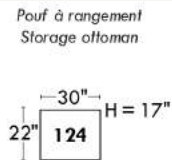

www.jaymar.ca

Toutes les dimensions indiquées sont au pouce près. Nos produits sont fabriqués à la main et des variations mineures peuvent survenir. All dimensions indicated are to the nearest inch. Our product is hand-made and minor variations can occur.