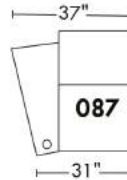

42444

home
theatre series

Hauteur avant bras : 24"
Hauteur siège : 18"
Profondeur d'assise : 22 1/2"
Arm Height : 24"
Seat Height : 18"
Seat Depth : 22 1/2"