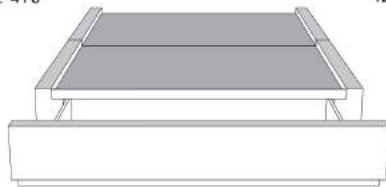

**Rangement à tiroir frontal
With Front Drawer**
440-441-442
Base lit simple N/D | Single base N/A