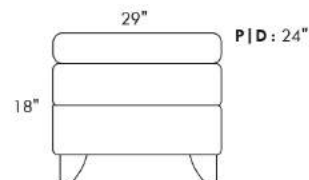

006

www.jaymar.ca