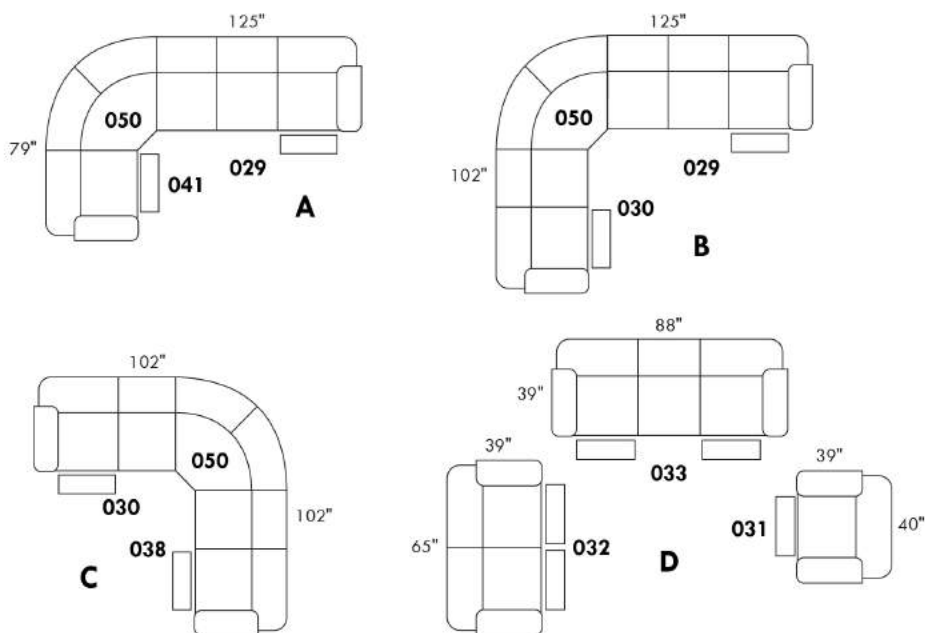

CONFIGURATIONS