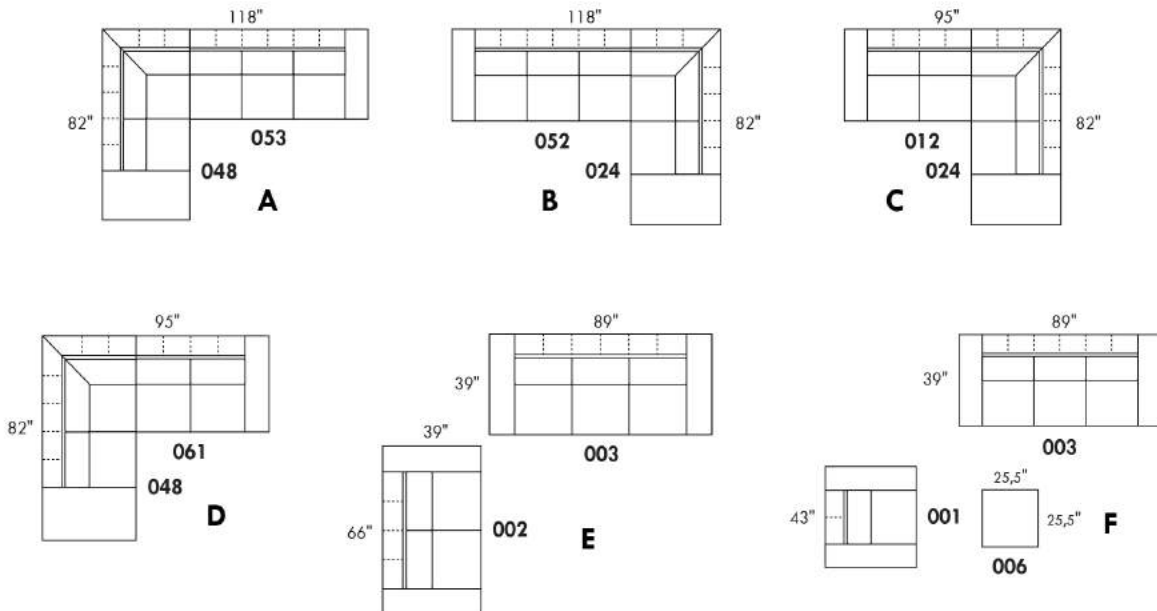

CONFIGURATIONS