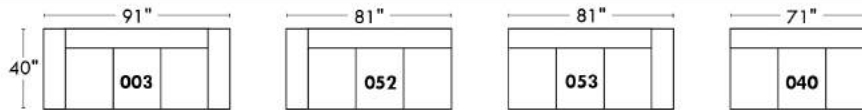

LINEA 30

Siège 23" de large | 23" Seat Width

Fauteuil berçant, pivotant et inclinable
Swivel rocking motion chair