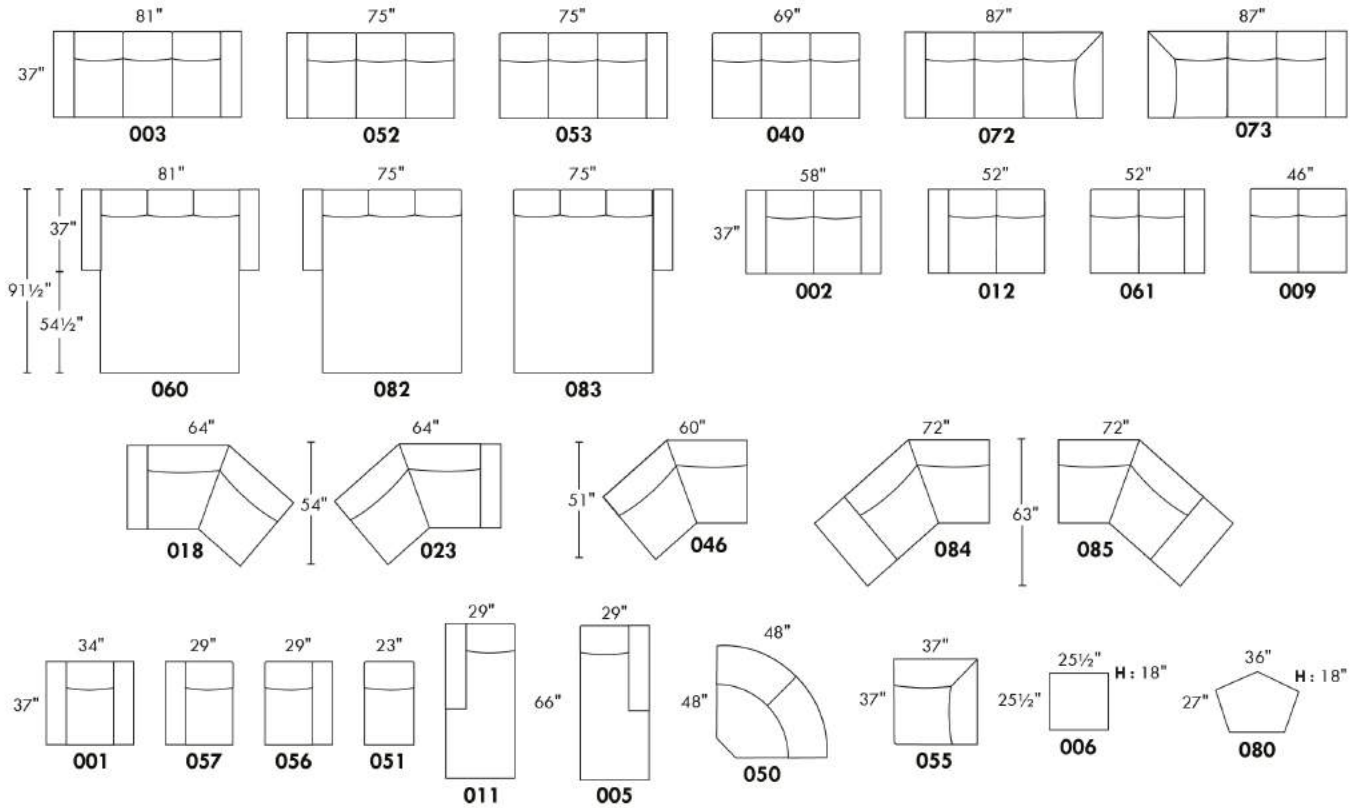

Hauteur complète 35" | Hauteur de siège 19" | Hauteur devant bras 24" | Profondeur d'assise 20"
Total Height 35" | Seat Height 19" | Arm Height 24" | Seat Depth 20"