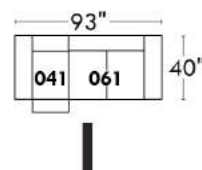

Autres | Others