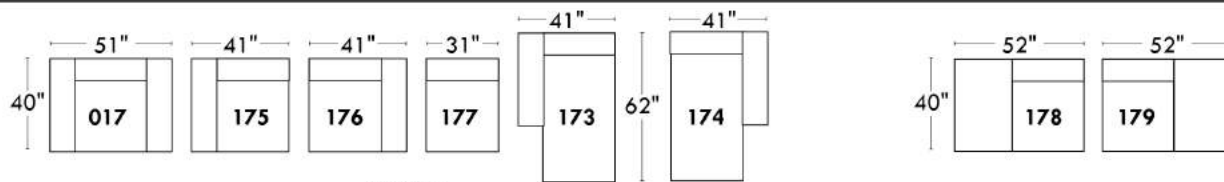

Items avec siège de 30" | Items with 30" seat