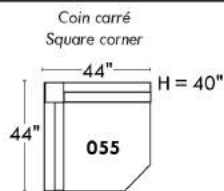

www.jaymar.ca