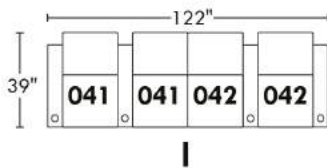

Configurations