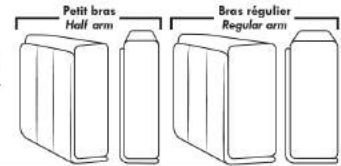

LINEA 30

Siège 23" de large | 23" Seat Width

Fauteuil berçant, pivotant et inclinable
Swivel rocking motion chair

Autres | Others

www.jaymar.ca