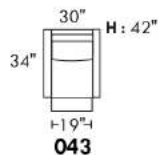

Fauteuil berçant, pivotant et inclinable
Swivel and rocking motion chair