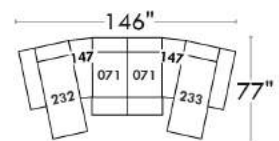

Autres | Others