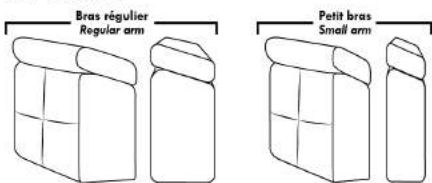

LONDON

OPTIMA