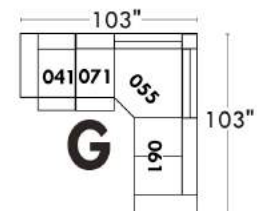

Autres | Others