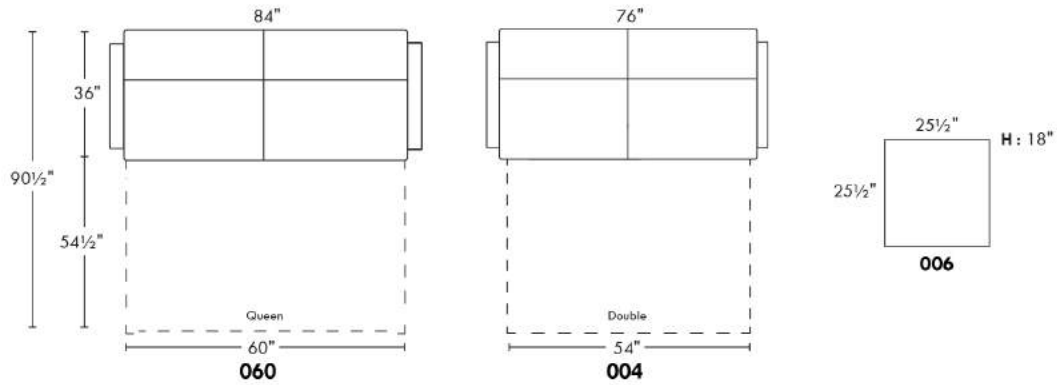

NEW YORK

Hauteur complète 33" | Hauteur de siège 17" | Hauteur devant bras 24" | Profondeur d'assise 21"
Total Height 33" | Seat Height 17" | Arm Height 24" | Seat Depth 21"

www.jaymar.ca