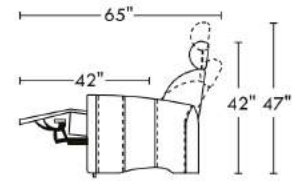

360

Aussi disponible avec actuateurs D-Box - voir modèle 352
Available with D-Box actuators - see model 352

home
theatre series

Hauteur avant bras : 26"
Hauteur siège : 19"
Profondeur d'assise : 22"
Arm Height : 26"
Seat Height : 19"
Seat Depth : 22"