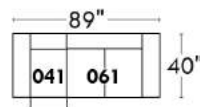

Autres | Others