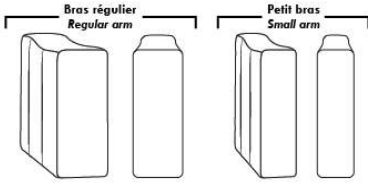

Spécifications | Specifications

☐ Appui-tête levé Headrest up
☐ Appui-tête baissé Headrest down
☐ Complètement incliné Fully reclined

(A) Hauteur complète 40" Total Height
(B) Hauteur appui-tête baissé 33" Height headrest down
(C) Hauteur du bras 26" Arm Height
(D) Hauteur du siège 19,5" Seat height
(E) Profondeur inclinée 65" Depth fully reclined
(F) Profondeur d'assise 20" ou/ or 22" Seat depth
(G) Profondeur appui-tête monté 36" Depth with headrest up

Siège 30" de large | 30" Seat Width

80" 71" 71" 61"
40" 095 096 097 021
96" 82" 82"
40" 234 167 168
44"
96" 82" 82"
44" 235 223 224
Allongé à rangement Bumper with storage
51" 41" 41" 31" 41" 41"
40" 017 175 176 177 173 174
42"/44" Profondeur Depth
Incinable Motion 165 169 170 171 230 231
40" 51" 41" 41" 31" 41" 41"
42"/44" Profondeur Depth
Dos inclinable Push back
Allongé à rangement Bumper with storage
52" 52" 52" 52"
40" 178 179 221 222

Siège 23" de large | 23" Seat Width

66" 57" 57" 47"
40" 002 012 061 009
68" 68" 89" 89"
40" 086 045 048 024
44"
68" 68"
40" 186 187
Allongé à rangement Bumper with storage
44" 34" 34" 24" 34" 34"
40" 001 057 056 051 011 005
42"/44" Profondeur Depth
Incinable Motion 044 041 042 071 232 233
40" 44" 34" 34" 24" 34" 34"
42"/44" Profondeur Depth
Dos inclinable Push back
Allongé à rangement Bumper with storage
45" 45"
40" 188 189
90" 81" 81" 71"
40" 003 052 053 040

Autres | Others

Fauteuil berçant, pivotant et inclinable
Swivel, rocking motion chair
N'est pas un mécanisme protège-mur / Not a wall hugger mechanism
Dégagement mural: 16" / Wall clearance: 16"

Simple / Single: 30" H=42", 34" W, 19" D
Double: 33" H=42", 34" W, 22" D

Centre rond Wedge: 49" H=33", 050
Coin carré Square corner: 44" H=40", 055
Petit coin carré Small corner: 40" H=40", 155
Pouf à rangement Storage ottoman: 30" H=17", 22" W, 124
Rangement à angle Wedge storage: 25" H=22", 35" W, 10" D, 159
Rangement droit Straight storage: 10" H=22", 35" W, 160
Petit rangement à angle Small Wedge storage: 20" H=22", 35" W, 10" D, 190

30" Populaires | Popular CONFIGURATIONS 23"

A: 82" 113" 40" 169 170 62" 169 171 174
B: 115" 40" 169 171 96" 235
C: 115" 40" 096 055 115" 171 170
D: 115" 40" 169 171 96" 235
J: 68" 40" 041 042
K: 92" 62" 40" 041 071 005
L: 102" 62" 40" 012 055 102" 071 042
M: 102" 89" 40" 041 071 024

Not products are hand-made and minor variations may occur. / Nos produits sont fabriqués à la main et des variations mineures peuvent survenir.