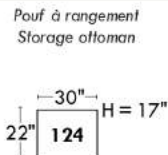

Autres | Others