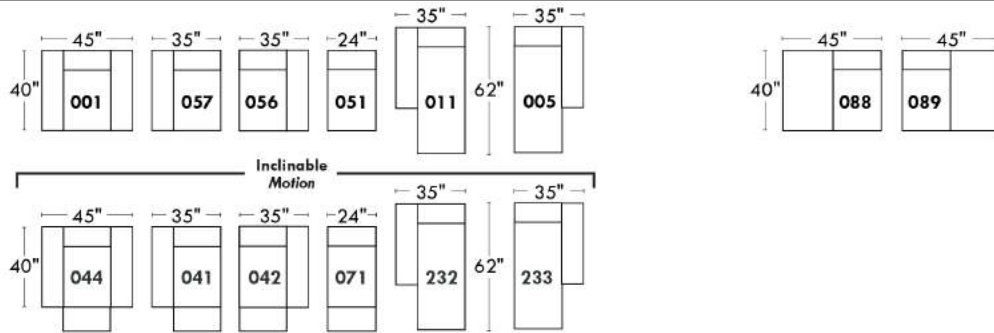

Siège 23" de large | 23" Seat Width

Fauteuil berçant, pivotant et inclinable
Swivel rocking motion chair

Autres | Others