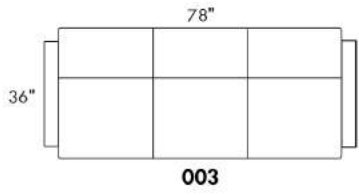

ESTHER

Hauteur complète 35" | Hauteur de siège 19" | Hauteur devant bras 26" | Profondeur d'assise 21"
Total Height 35" | Seat Height 19" | Arm Height 26" | Seat Depth 21"

www.jaymar.ca