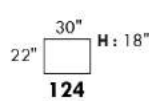

## SIÈGE 23" DE LARGE | 23" SEAT WIDTH