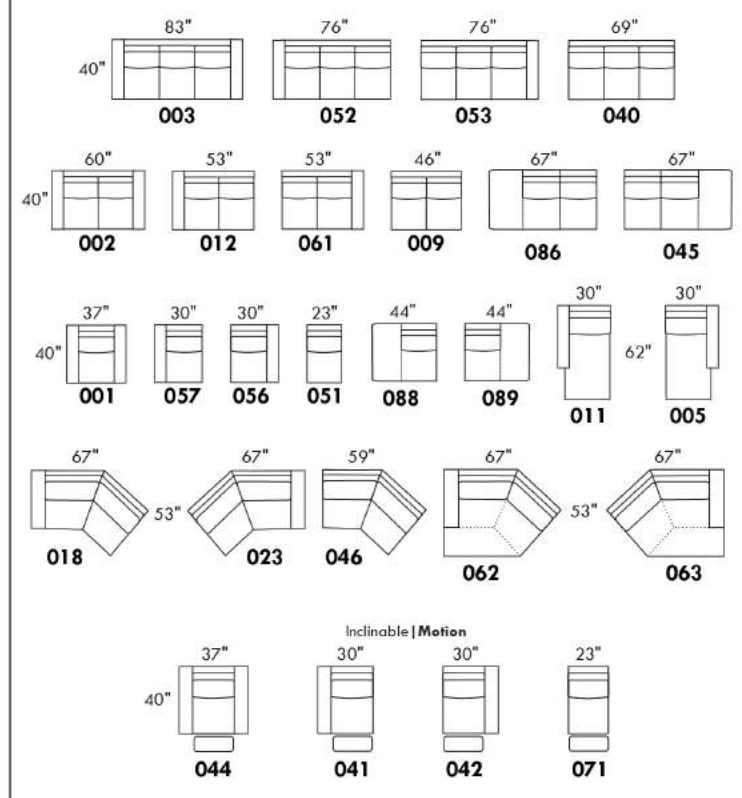

## SIÈGE 23" DE LARGE | 23" SEAT WIDTH