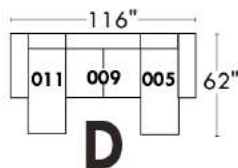

Autres | Others