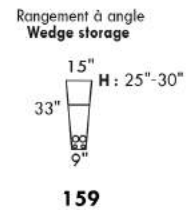

SIÈGE 22" DE LARGE | 22" SEAT WIDTH