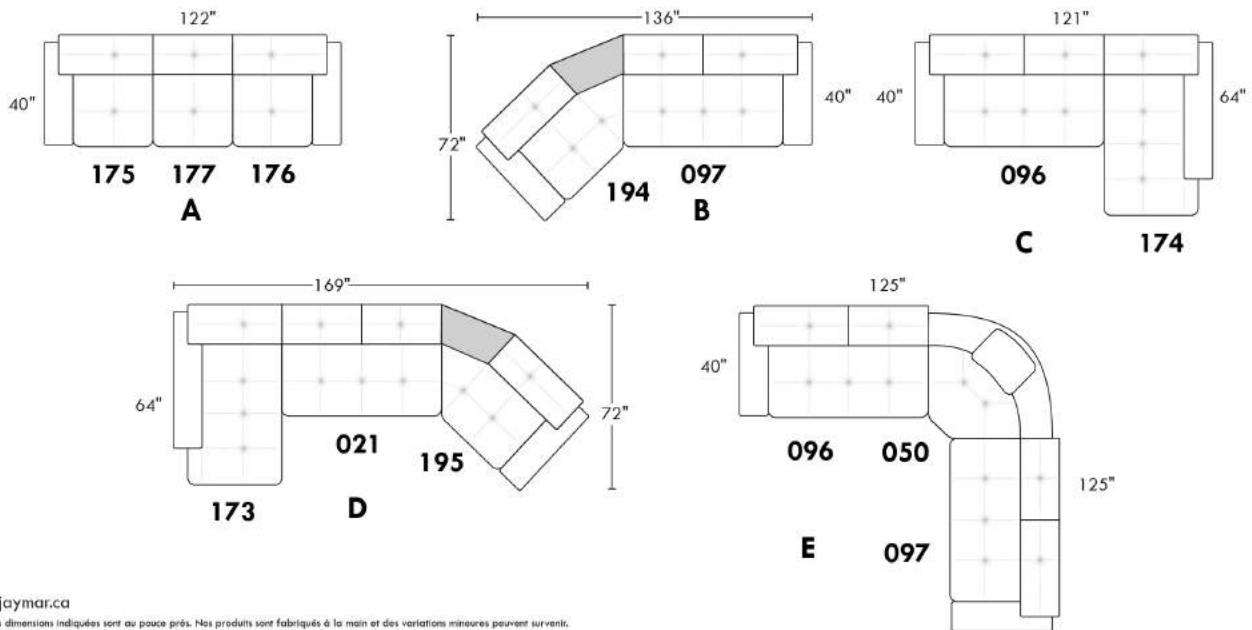

CONFIGURATIONS

www.jaymar.ca
Toutes les dimensions indiquées sont au pouce près. Nos produits sont fabriqués à la main et des variations mineures peuvent survenir.
All dimensions indicated are to the nearest inch. Our product is hand-made and minor variations can occur.