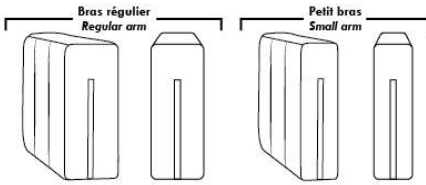

MONTEREY

OPTIMA

Spécifications | Specifications

☐ Appui-tête levé
Headrest up
☐ Appui-tête baissé
Headrest down
☐ Complètement incliné
Fully reclined

(A) Hauteur complète 40" Total Height
(B) Hauteur appui-tête baissé 33" Height headrest down
(C) Hauteur du bras 24" Arm Height
(D) Hauteur du siège 19,5" Seat height
(E) Profondeur inclinée 65" Depth fully reclined
(F) Profondeur d'assise 20" ou/ou 22" Seat depth
(G) Profondeur appui-tête monté 36" Depth with headrest up

Siège 30" de large | 30" Seat Width

Siège 23" de large | 23" Seat Width

Autres | Others

Fauteuil berçant, pivotant et inclinable
Swivel, rocking motion chair

N'est pas un mécanisme proloège-mur
Not a wall hugger mechanism

Dégagement mural: 16"
Wall clearance: 16"

Simple / Single

32" H = 42"
34" 19"

Double

35" H = 42"
34" 22"

Centre rond
Wedge

49" H = 33"

Coin carré
Square corner

44" H = 40"

Petit coin carré
Small corner

40" H = 40"

Pouf à rangement
Storage ottoman

30" H = 17"
22"

Rangement à angle
Wedge storage

25" H = 22"
35" 10"

Rangement droit
Straight storage

10" H = 22"
35"

Petit rangement à angle
Small Wedge storage

20" H = 22"
35" 10"

30" Populaires | Popular CONFIGURATIONS 23"