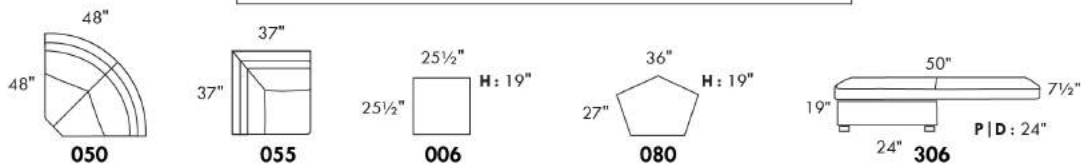

TRISTAN

Hauteur complète 35" | Hauteur de siège 19" | Profondeur d'assise 21"/22"
Total Height 35" | Seat Height 19" | Seat Depth 21"/22"

www.jaymar.ca