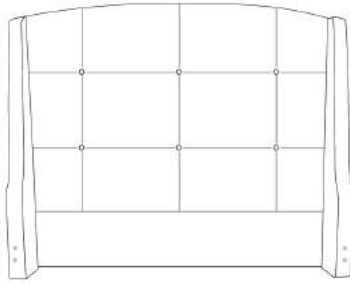

Tête de lit **ISABELLE** Headboard

(voir la liste de prix 99905) | (See Price list 99905)

TÊTE DE LIT | HEADBOARD

Option de clous | Nail options

Tête de lit avec oreilles | Headboard with wings
400 - 401 - 402 - 403

Lit grandeur complète | Complete bed size

	Large | Wide L x P/D x H	Mince | Narrow L x P/D x H
K	87 x 90 x 56	87 x 88 x 56
Q	69 x 90 x 56	69 x 88 x 56
D	64 x 86 x 56	64 x 84 x 56
S	49 x 86 x 56	49 x 84 x 56