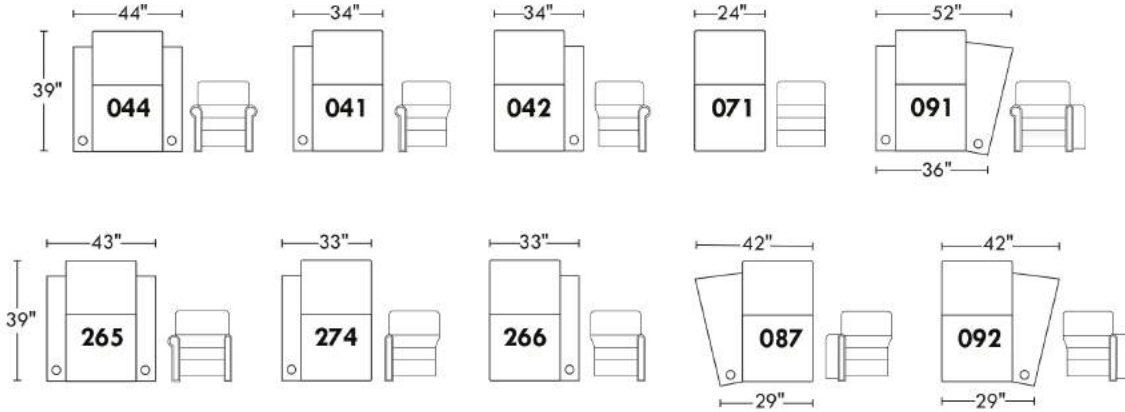

40111

home
theatre series

Hauteur avant bras : 25"
Hauteur siège : 19"
Profondeur d'assise : 22"

Arm Height : 25"
Seat Height : 19"
Seat Depth : 22"