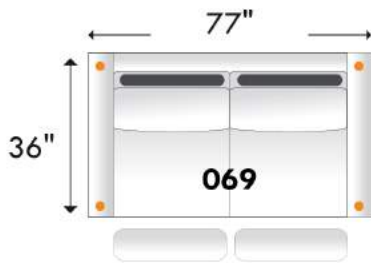

VENTURA

D-BOX
PRÊT / READY

Hauteur complète: 42" | Hauteur siège: 20" | Hauteur devant bras: 24" | Profondeur d'assise: 22,5"

Total Height: 42" | Seat Height: 20" | Arm Height: 24" | Seat Depth: 22,5"

Siège 28" de large | 28" Seat Width

Hauteur: avec appui-tête baissé 35" & avec appui-tête relevé 42"
Height: With headrest down 35" & With headrest up 42"

Sofa App. inclinable / Apt. Sofa Motion