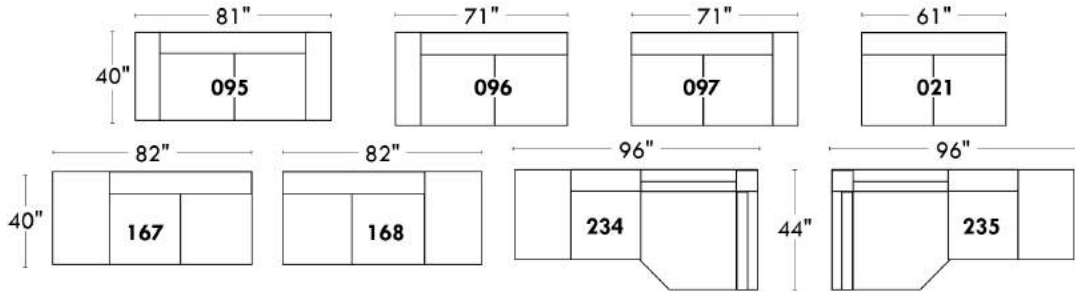

Items avec siège de 30" | Items with 30" seat