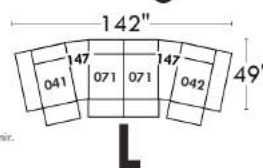

Autres | Others