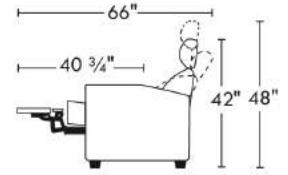

60000

home
theatre series

Hauteur avant bras : 26"
Hauteur siège : 19"
Profondeur d'assise : 22"
Arm Height : 26"
Seat Height : 19"
Seat Depth : 22"