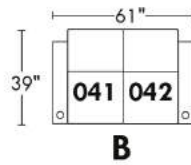

Configurations