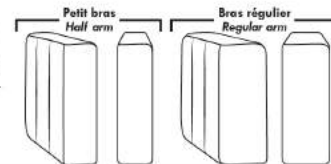

LINEA 30

Siège 23" de large | 23" Seat Width

Fauteuil berçant, pivotant et inclinable
Swivel rocking motion chair

Autres | Others

www.jaymar.ca

Toutes les dimensions indiquées sont au pouce près. Nos produits sont fabriqués à la main et des variations mineures peuvent survenir. All dimensions indicated are to the nearest inch. Our product is hand-made and minor variations can occur.