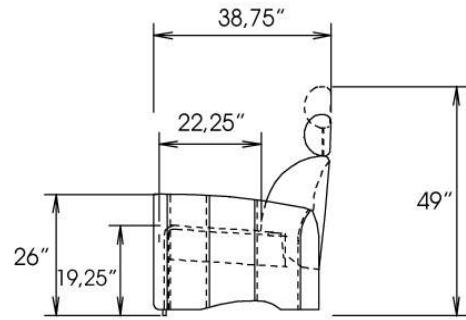

352

Toutes les dimensions indiquées sont au pouce près. Nos produits sont fabriqués à la main et des variations mineures peuvent survenir.
All dimensions indicated are to the nearest inch. Our product is hand-made and minor variations can occur.

RZ011-09