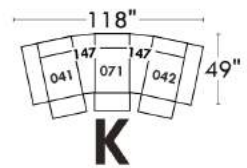

Autres | Others