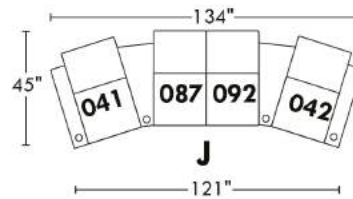

42444

home
theatre series

Hauteur avant bras : 24"
Hauteur siège : 18"
Profondeur d'assise : 22 1/2"
Arm Height : 24"
Seat Height : 18"
Seat Depth : 22 1/2"

Configurations