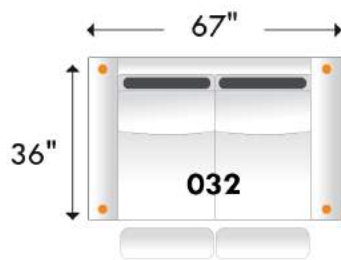

Causeuse inclinable / Loveseat-Motion