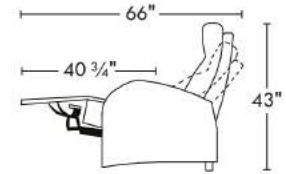

59000

home
theatreseries

Hauteur avant bras : 26"
Hauteur siège : 19"
Profondeur d'assise : 20"
Arm Height : 26"
Seat Height : 19"
Seat Depth : 20"