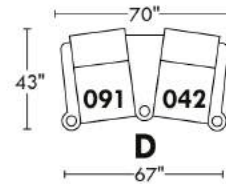

Configurations