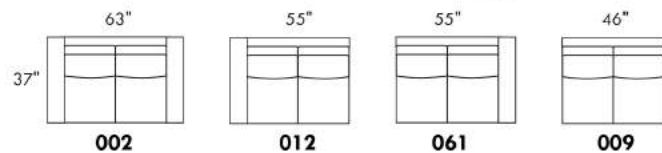

RIOPEL

Hauteur complète 35" | Hauteur de siège 19" | Profondeur d'assise 21"/22"
Total Height 35" | Seat Height 19" | Seat Depth 21"/22"

www.jaymar.ca