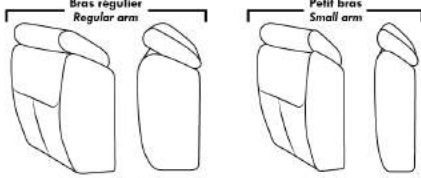

VENICE

OPTIMA

Spécifications | Specifications

☐ Appui-tête levé Headrest up
☐ Appui-tête baissé Headrest down
☐ Complètement incliné Fully reclined

(A) Hauteur complète 40" Total Height
(B) Hauteur appui-tête baissé 33" Height headrest down
(C) Hauteur du bras 22,5" Arm Height
(D) Hauteur du siège 19,5" Seat height
(E) Profondeur inclinée 65" Depth fully reclined
(F) Profondeur d'assise 20" ou/ or 22" Seat depth
(G) Profondeur appui-tête monté 36" Depth with headrest up

Siège 30" de large | 30" Seat Width

83" 72" 72" 61"
40" 40" 40" 40"
96" 82" 82"
40" 44" 40"
96" 82" 82"
44" 40" 40"
42" 42"
42" / 44" Profondeur Depth
Inclinable Motion
Dos inclinable Push back
42" / 44" Profondeur Depth
Allongé à rangement Bumper with storage
52" 52" 52" 52"
40" 40" 40" 40"

Siège 23" de large | 23" Seat Width

69" 58" 58" 47"
40" 40" 40" 40"
68" 68" 89" 89"
40" 44" 44"
68" 68"
40" 40"
46" 35" 35" 24" 35" 35"
40" 62" 42" / 44" Profondeur Depth
45" 45"
40" 40"
Inclinable Motion
Allongé à rangement Bumper with storage
42" / 44" Profondeur Depth
93" 82" 82" 71"
40" 40" 40" 40"

Autres | Others

Fauteuil berçant, pivotant et inclinable / **Swivel, rocking motion chair**
N'est pas un mécanisme protège-mur / Not a wall hugger mechanism
Dégagement mural: 16" / Wall clearance: 16"

30" Populaires | Popular CONFIGURATIONS 23"