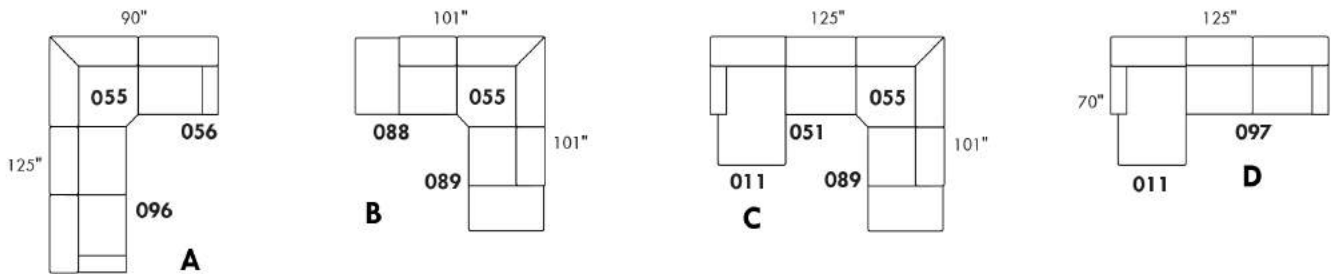

CONFIGURATIONS