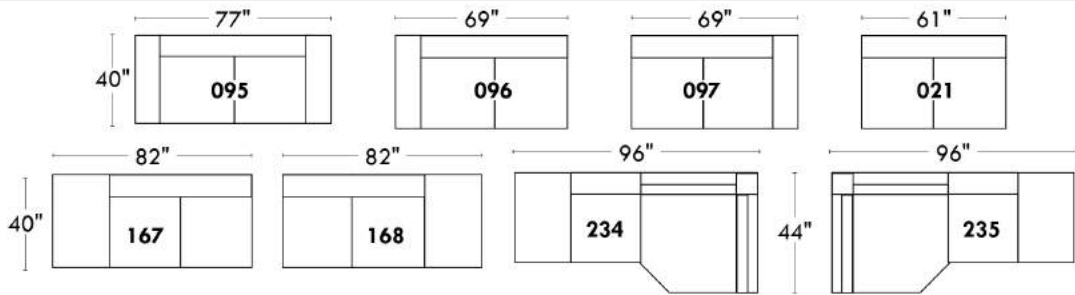

JULIANNE

PARALLELE

33

Items avec siège de 30" | Items with 30" seat