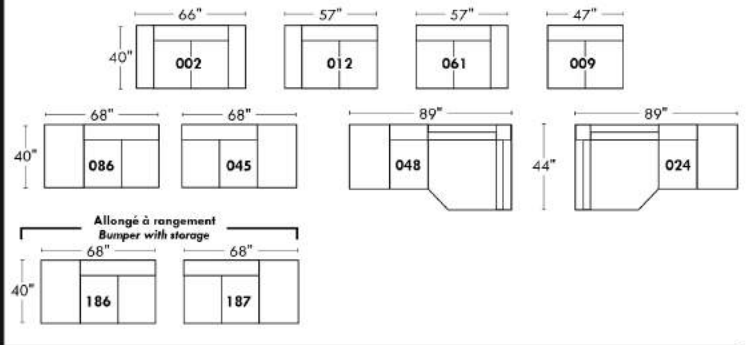

Siège 23" de large | 23" Seat Width