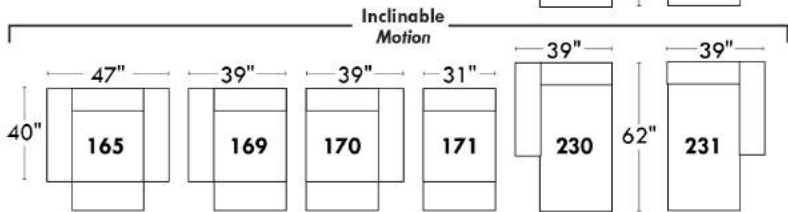

Items avec siège de 30" | Items with 30" seat