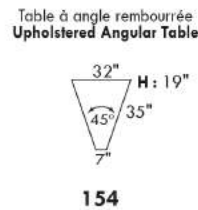

SIÈGE 22" DE LARGE | 22" SEAT WIDTH