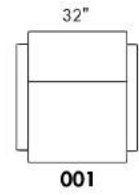

www.jaymar.ca