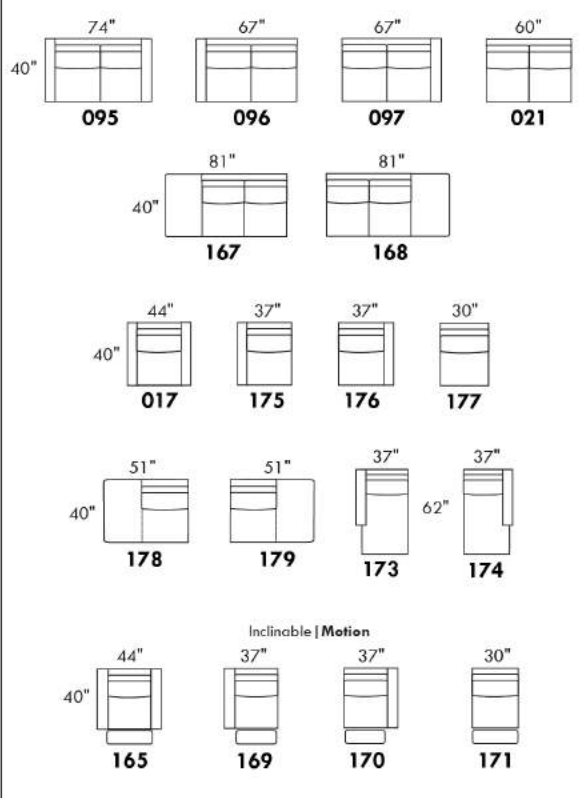

## SIÈGE 23" DE LARGE | 23" SEAT WIDTH