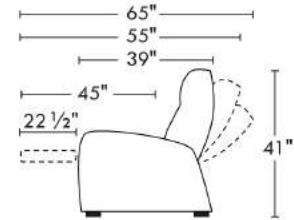

# 42444

home  
theatre series

Hauteur avant bras : 24"  
 Hauteur siège : 18"  
 Profondeur d'assise : 22 1/2"  
 Arm Height : 24"  
 Seat Height : 18"  
 Seat Depth : 22 1/2"