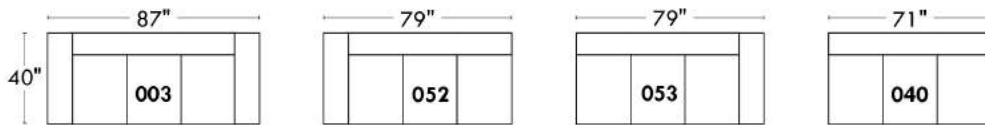

Items avec siège de 23" | Items with 23" seat