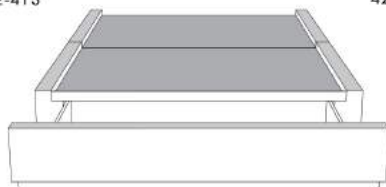

**Rangement à tiroir frontal
With Front Drawer**
440-441-442
Base lit simple N/D | Single base N/A