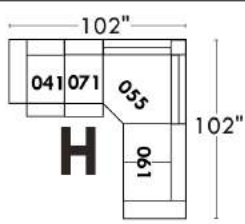

www.jaymar.ca

Toutes les dimensions indiquées sont au pouce près. Nos produits sont fabriqués à la main et des variations mineures peuvent survenir. All dimensions indicated are to the nearest inch. Our product is hand-made and minor variations can occur.