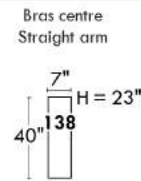

Autres | Others