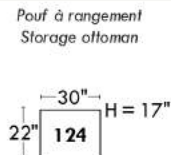

Autres | Others