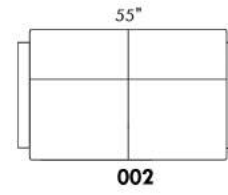

ESTHER

Hauteur complète 35" | Hauteur de siège 19" | Hauteur devant bras 26" | Profondeur d'assise 21"
Total Height 35" | Seat Height 19" | Arm Height 26" | Seat Depth 21"

www.jaymar.ca