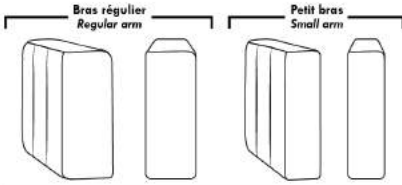

MARSEILLE

OPTIMA