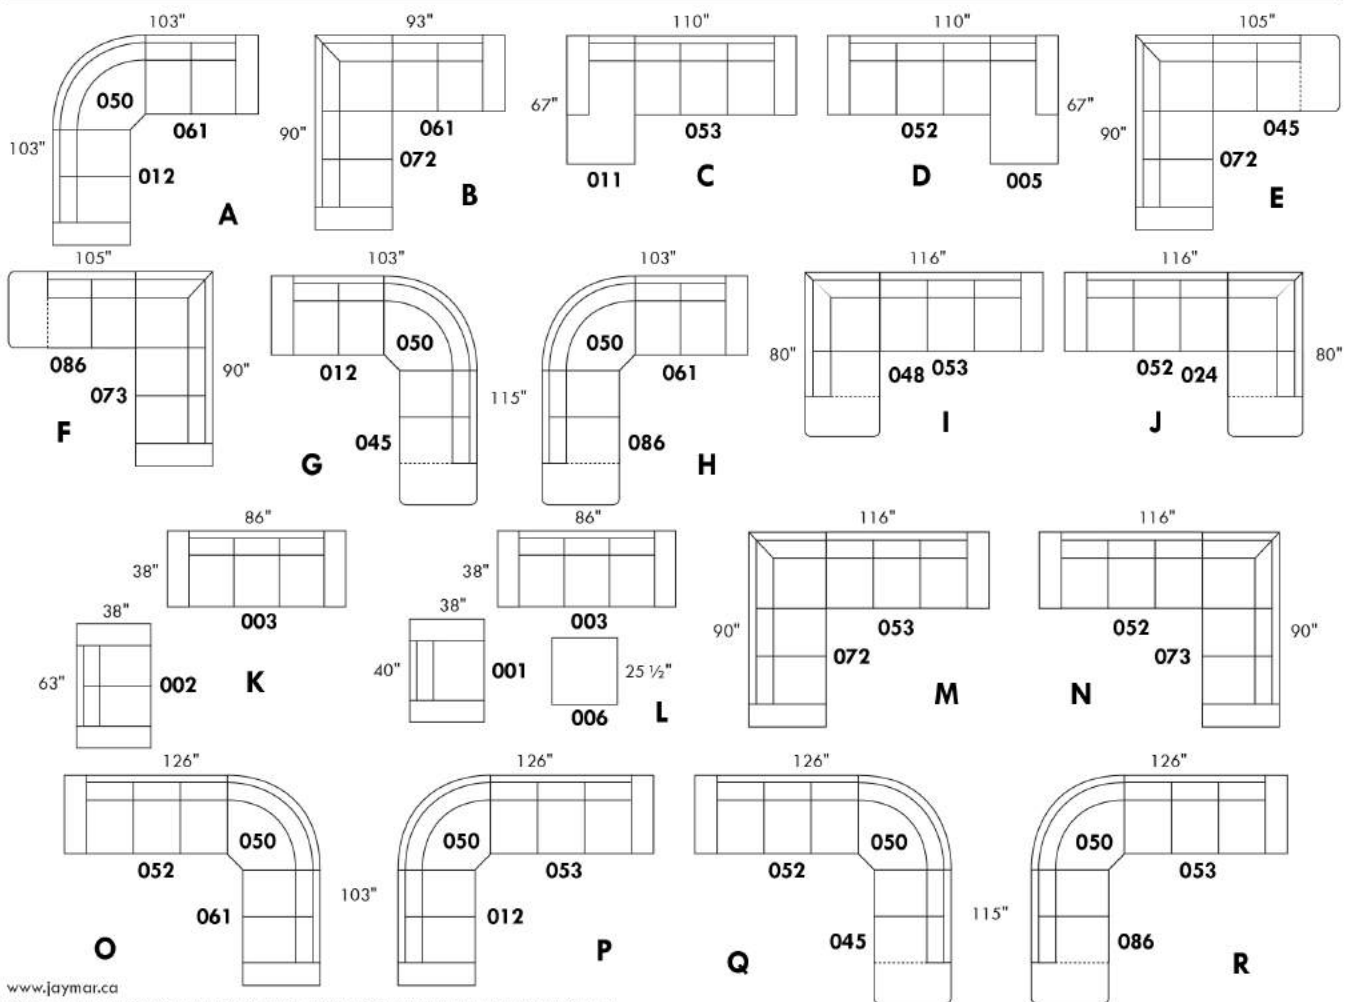

CONFIGURATIONS