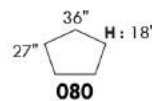

## SIÈGE 23" DE LARGE | 23" SEAT WIDTH