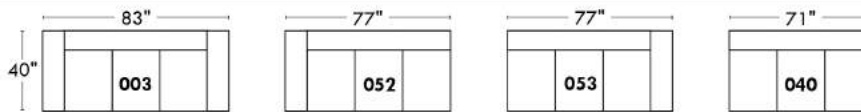

LINEA 30

Siège 23" de large | 23" Seat Width

Fauteuil berçant, pivotant et inclinable
Swivel rocking motion chair

Autres | Others