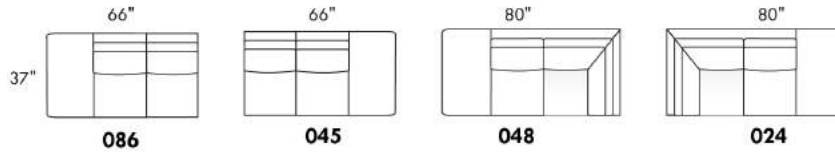

ODESSA

Hauteur complète 35" | Hauteur de siège 19" | Hauteur devant bras 25" | Profondeur d'assise 21"/22"
Total Height 35" | Seat Height 19" | Arm Height 25" | Seat Depth 21"/22"

www.jaymar.ca