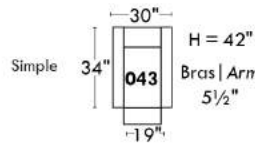

LINEA 30

Siège 23" de large | 23" Seat Width

Inclinable Motion

Fauteuil berçant, pivotant et inclinable
Swivel rocking motion chair

Autres | Others

www.jaymar.ca