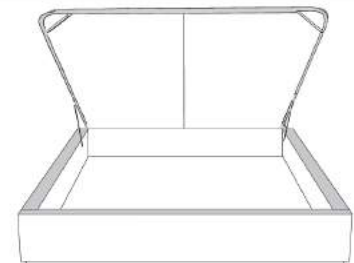

Avec rangement | With Storage
430-431-432-433