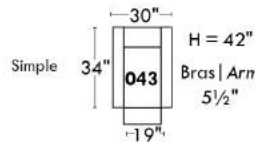

LINEA 30

Siège 23" de large | 23" Seat Width

Fauteuil berçant, pivotant et inclinable
Swivel rocking motion chair

Autres | Others

www.jaymar.ca