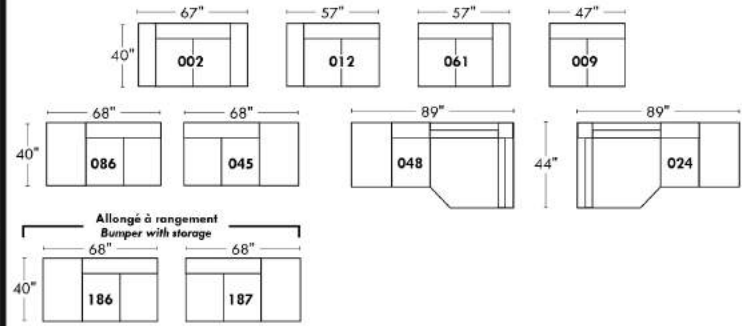

Siège 23" de large | 23" Seat Width

Autres | Others

Fauteuil berçant, pivotant et inclinable

N'est pas un mécanisme proliège-mur
Dégagement mural: 16"

Swivel, rocking motion chair

Not a wall hugger mechanism
Wall clearance: 16"