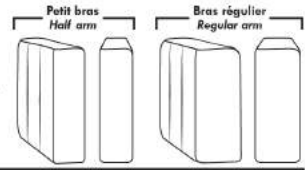

PRIX D-BOX INSTALLÉ: Pour détail, voir page 14 du livret "Connaissance des produits".

Description	L x P x H	Cuir						Tissu		
		10 Pony	20 Hugo Madras Softy	30 Empire Fantasy Illusion Lotus Tucson Utah Vintage Yukon	40 Elegance Princess Santiago Sensation Sunset Trina	50 Bull Cassiope Dublin	60 Caress	A	B COM	C
234 SOFA APP. MODULAIRE ALLONGE GAUCHE	96X40/44X33/40	2130	2260	2390	2520	2655	2780	1485	1575	1665
235 SOFA APP. MODULAIRE ALLONGE DROIT	96X40/44X33/40	2130	2260	2390	2520	2655	2780	1485	1575	1665
605 ITEMS D-BOX À MOUVEMENT SEUL.-SIÈGE 30"										
606 ITEMS D-BOX À MOUVEMENT SEUL.-SIÈGE 23"										
<b>CONFIGURATIONS</b>										
A CONFIG. (169-177-174)	113X62X33/40	3255	3440	3655	3835	4025	4210	2475	2625	2815
B CONFIG. (96-55-177-170)	116X116X33/40	5065	5345	5670	5930	6225	6500	3815	4025	4240
C CONFIG. (173-177-055-179)	115X96X33/40	4480	4745	5050	5315	5585	5845	3350	3560	3800
D CONFIG. (011-009-005)	115X62X33/40	3585	3760	3955	4125	4300	4465	2640	2800	2980
E CONFIG. (41-71-55-061)	102X101X33/40	4855	5115	5385	5640	5890	6140	3685	3885	4085
F CONFIG. (41-61)	91X40X33/40	2630	2765	2915	3060	3185	3325	1990	2085	2190
G CONFIG. (57-42)	68X40X33/40	2070	2200	2315	2450	2550	2670	1580	1655	1740