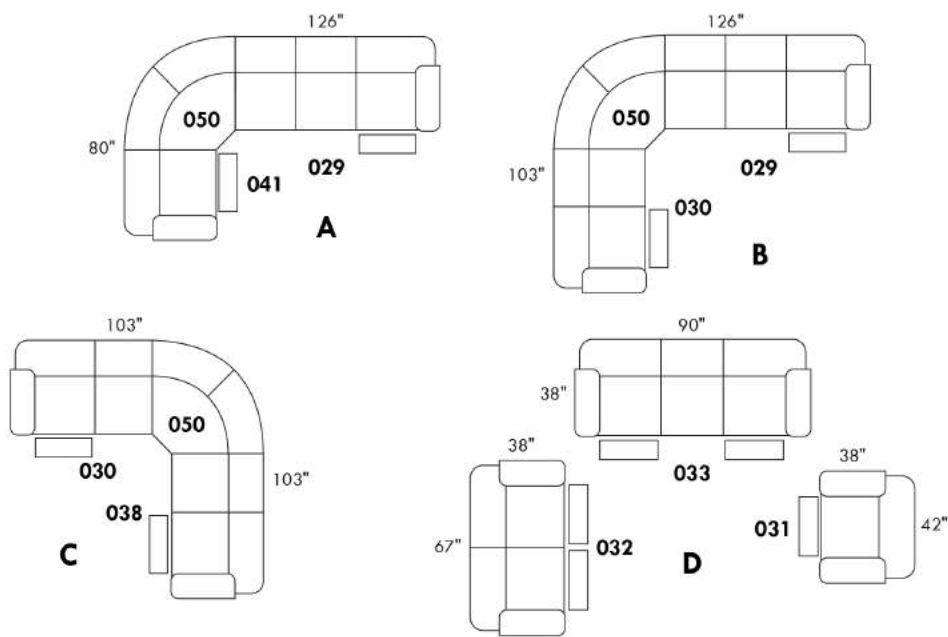

CONFIGURATIONS