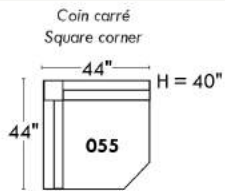

Autres | Others