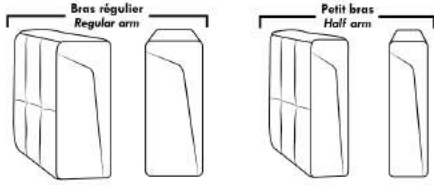

SYDNEY

OPTIMA