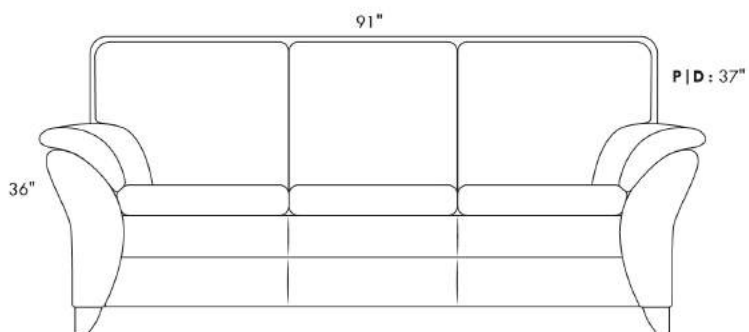

GARBO

Hauteur de siège 18" | Hauteur devant bras 27" | Profondeur d'assise 21"
Seat Height 18" | Arm Height 27" | Seat Depth 21"

003

www.jaymar.ca