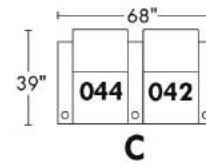

Configurations