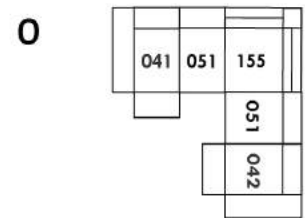

## Home Theatre CONFIGURATIONS Cinéma maison

G

H

I

23" Seat Width | Siège 23" de large