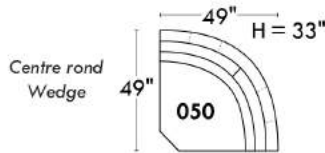

Autres | Others