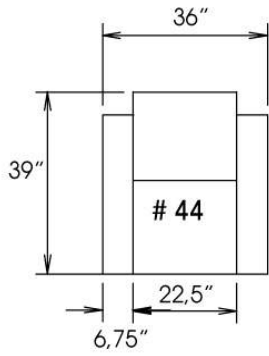

352

Toutes les dimensions indiquées sont au pouce près. Nos produits sont fabriqués à la main et des variations mineures peuvent survenir.
All dimensions indicated are to the nearest inch. Our product is hand-made and minor variations can occur.

RZ011-09