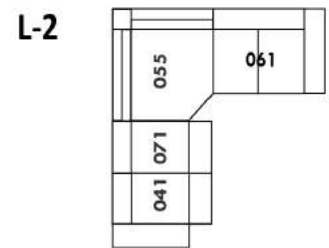

## Home Theatre CONFIGURATIONS Cinéma maison

G

H

I

23" Seat Width | Siège 23" de large