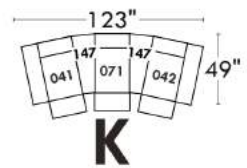

Autres | Others