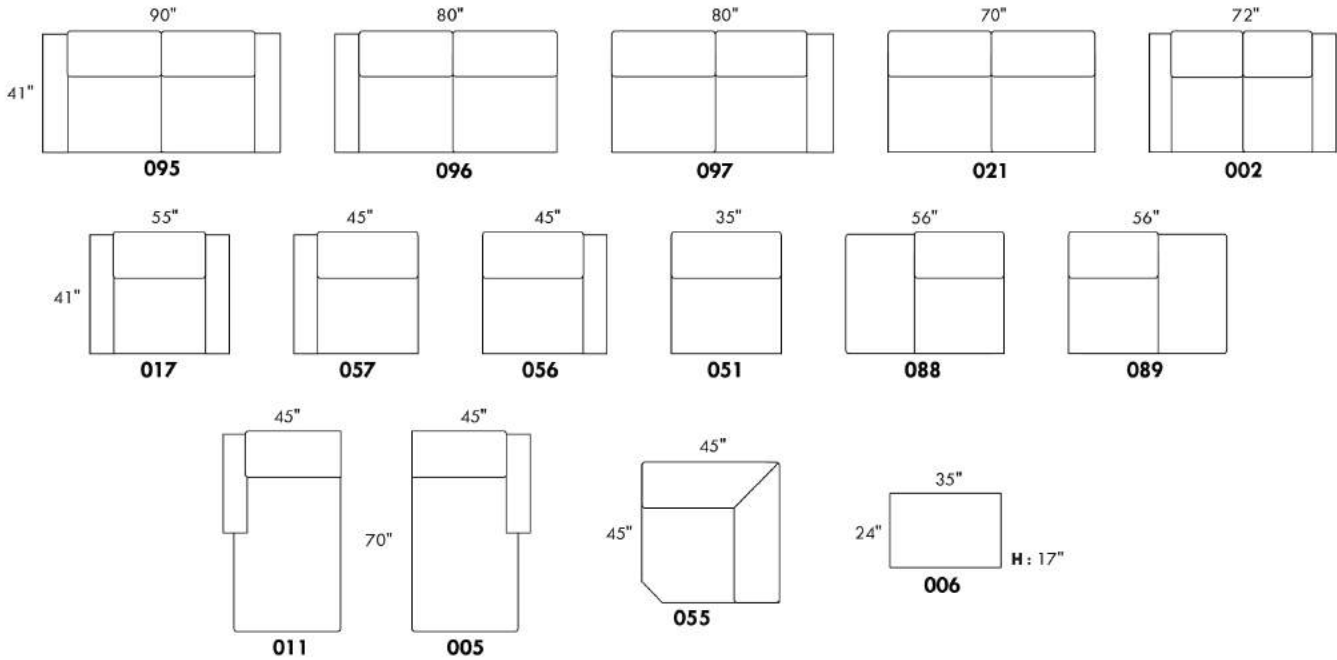

ECLIPSE

Hauteur complète 34" | Hauteur de siège 18" | Hauteur devant bras 24" | Profondeur d'assise 24"
Total Height 34" | Seat Height 18" | Arm Height 24" | Seat Depth 24"