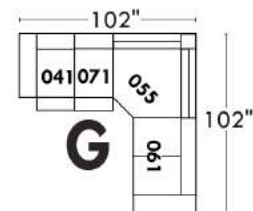

Autres | Others