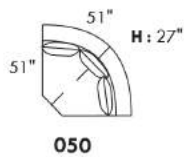

SIÈGE 22" DE LARGE | 22" SEAT WIDTH