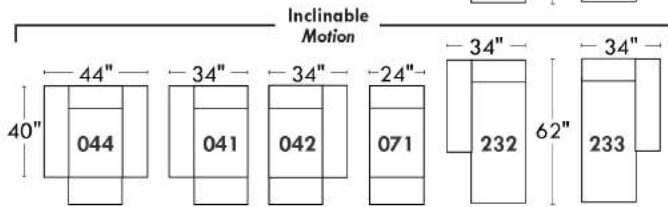

### Items avec siège de 23" | Items with 23" seat

**Fauteuil berçant, pivotant et inclinable**  
*Swivel rocking motion chair*

Simple: 30" x 34" x 19" (H=42", Bras | Arm 5 1/2")

Double: 33" x 34" x 22" (H=42", Bras | Arm 5 1/2")