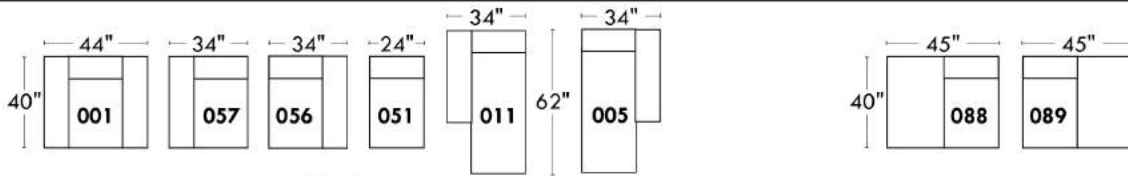

### Items avec siège de 23" | Items with 23" seat

**Fauteuil berçant, pivotant et inclinable**  
*Swivel rocking motion chair*

Simple: 30" x 34" x 19" (H=42", Bras | Arm 5 1/2")

Double: 33" x 34" x 22" (H=42", Bras | Arm 5 1/2")