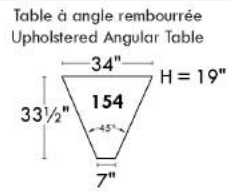

www.jaymar.ca

Toutes les dimensions indiquées sont au pouce près. Nos produits sont fabriqués à la main et des variations mineures peuvent survenir. All dimensions indicated are to the nearest inch. Our product is hand-made and minor variations can occur.