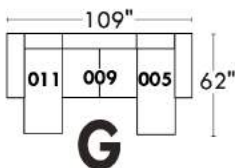

Autres | Others