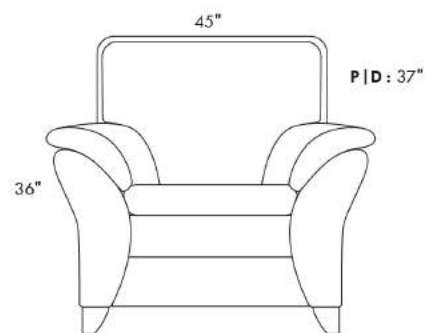

GARBO

Hauteur de siège 18" | Hauteur devant bras 27" | Profondeur d'assise 21"
Seat Height 18" | Arm Height 27" | Seat Depth 21"

001

www.jaymar.ca