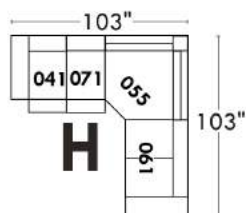

Autres | Others