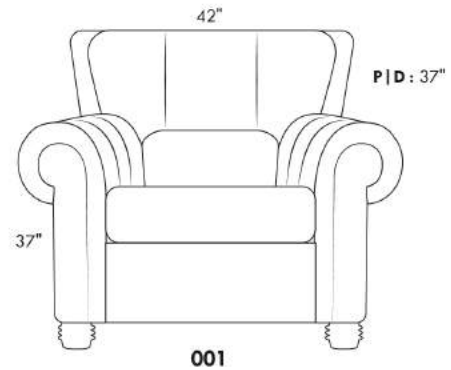

WINDSOR

Hauteur de siège 19" | Hauteur devant bras 26" | Profondeur d'assise 20"
Seat Height 19" | Arm Height 26" | Seat Depth 20"

www.jaymar.ca