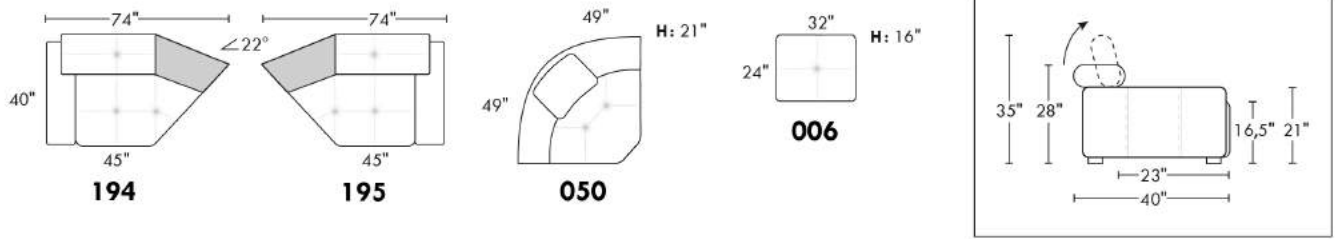

TOULOUSE

Hauteur complète 28"/35" | Hauteur de siège 16½" | Hauteur devant bras 21" | Profondeur d'assise 23"
Total Height 28"/35" | Seat Height 16½" | Arm Height 21" | Seat Depth 23"