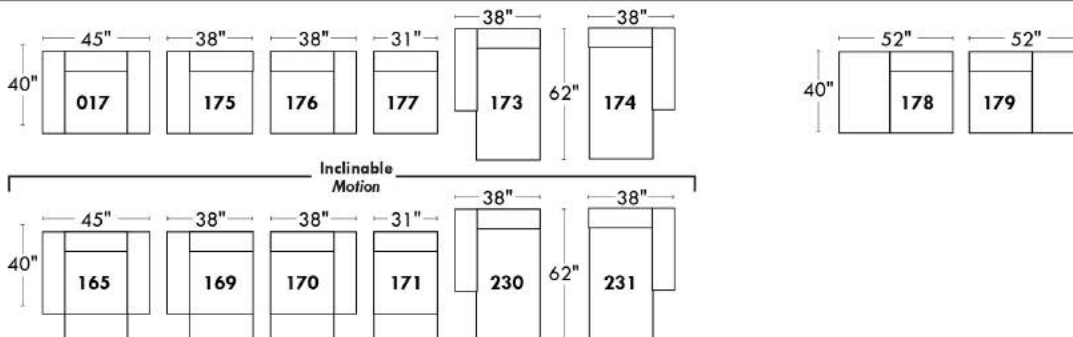

LINEA 30

Siège 30" de large | 30" Seat Width