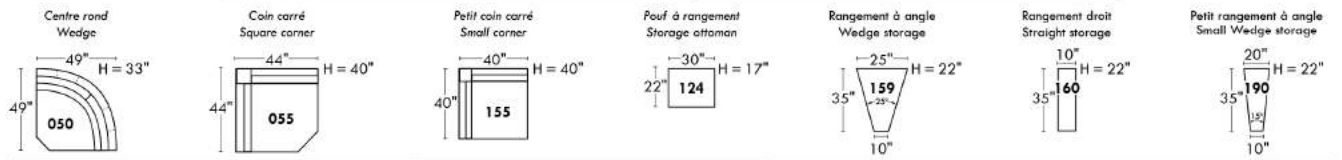

Autres | Others

Fauteuil berçant, pivotant et inclinable / **Swivel, rocking motion chair**

N'est pas un mécanisme proliège-mur / Not a wall hugger mechanism
Dégagement mural: 16" / Wall clearance: 16"