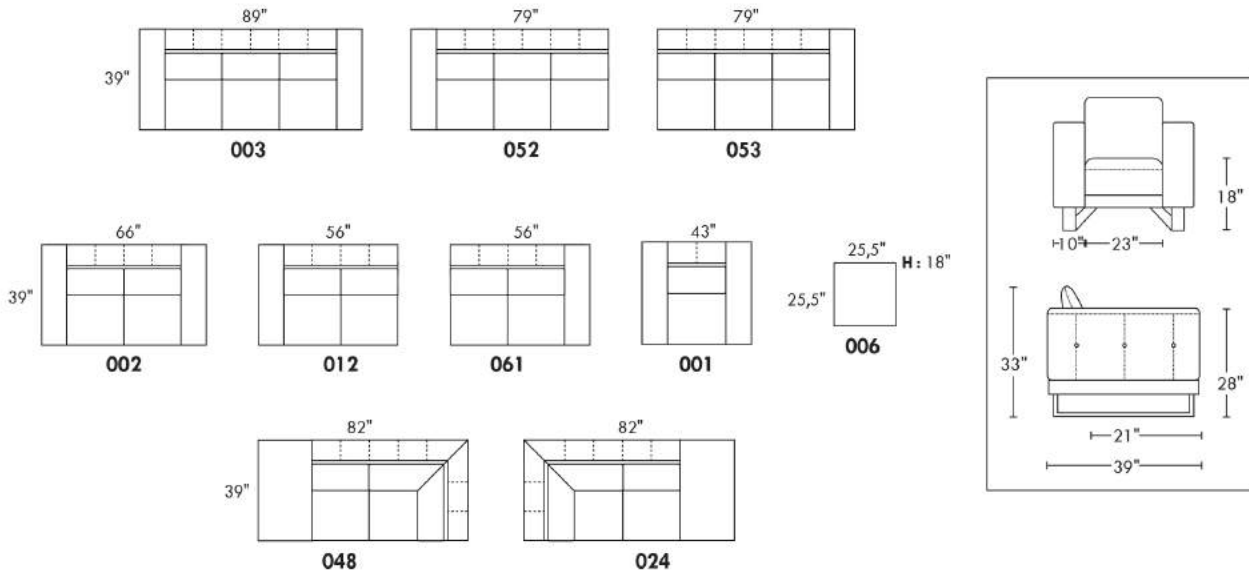

UPTOWN

Hauteur complète 33" | Hauteur de siège 18" | Hauteur devant bras 28" | Profondeur d'assise 21"
Total Height 33" | Seat Height 18" | Arm Height 28" | Seat Depth 21"