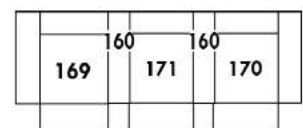

## Home Theatre CONFIGURATIONS Cinéma maison

G

H

I

23" Seat Width | Siège 23" de large