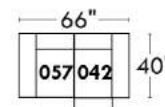

Autres | Others