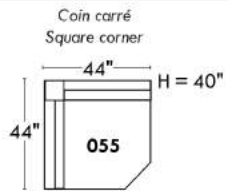

www.jaymar.ca

Toutes les dimensions indiquées sont au pouce près. Nos produits sont fabriqués à la main et des variations mineures peuvent survenir. All dimensions indicated are to the nearest inch. Our product is hand-made and minor variations can occur.