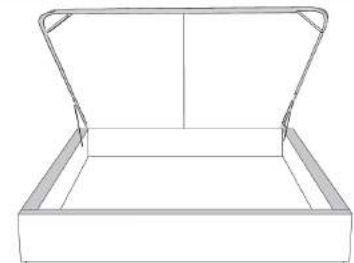

Avec rangement | With Storage
430-431