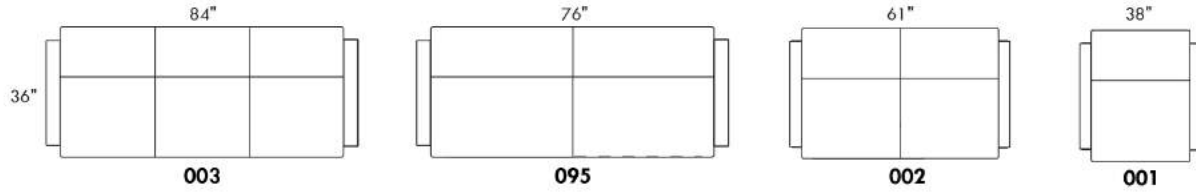

MIAMI

Hauteur complète 35" | Hauteur de siège 19" | Hauteur devant bras 26" | Profondeur d'assise 21"
Total Height 35" | Seat Height 19" | Arm Height 26" | Seat Depth 21"

www.jaymar.ca