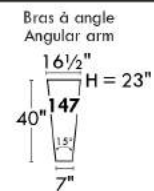

LINEA 30

Siège 30" de large | 30" Seat Width

Spécifications | Specifications

- ☐ Appui-tête levé / Headrest up
- ☐ Appui-tête baissé / Headrest down
- ☐ Complètement incliné / Fully reclined

- (A) Hauteur complète 39" / Total Height
- (B) Hauteur appui-tête baissé 30" / Height headrest down
- (C) Hauteur du bras 24" / Arm Height
- (D) Hauteur du siège 19,5" / Seat height
- (E) Profondeur incliné 63" / Depth fully reclined
- (F) Profondeur d'assise 20" / Seat depth

Autres | Others