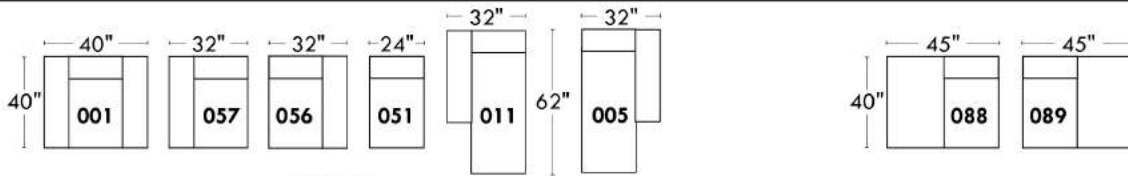

JULIANNE

PARALLELE

33

Items avec siège de 23" | Items with 23" seat