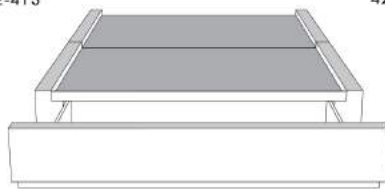

**Rangement à tiroir frontal
With Front Drawer**
440-441-442
Base lit simple N/D | Single base N/A