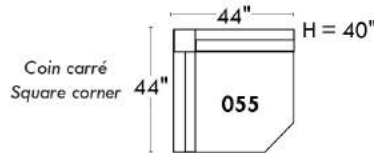

Autres | Others