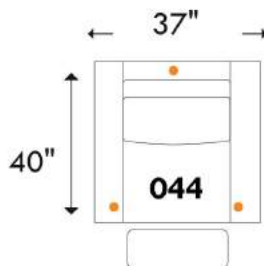

Fauteuil inclinable / Motion Chair
3 actuators / 3 actuators

• = Actuateurs D-BOX / D-BOX Actuators

www.jaymar.ca

Jaymar

2017-08