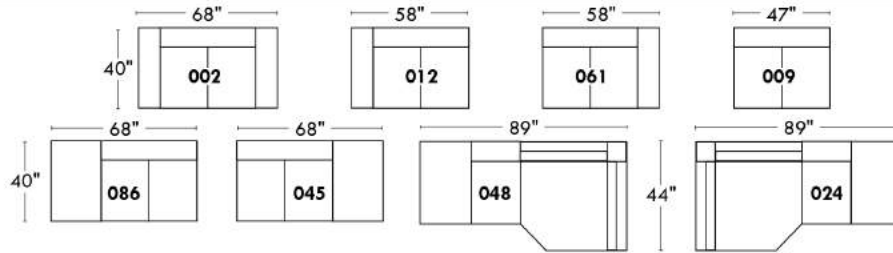

Siège 23" de large | 23" Seat Width

Fauteuil berçant, pivotant et inclinable
Swivel rocking motion chair

Autres | Others