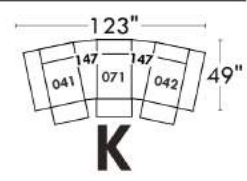

www.jaymar.ca

Toutes les dimensions indiquées sont au pouce près. Nos produits sont fabriqués à la main et des variations mineures peuvent survenir. All dimensions indicated are to the nearest inch. Our product is hand-made and minor variations can occur.