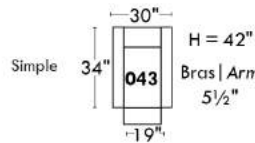

Siège 23" de large | 23" Seat Width

Fauteuil berçant, pivotant et inclinable
Swivel rocking motion chair

Autres | Others