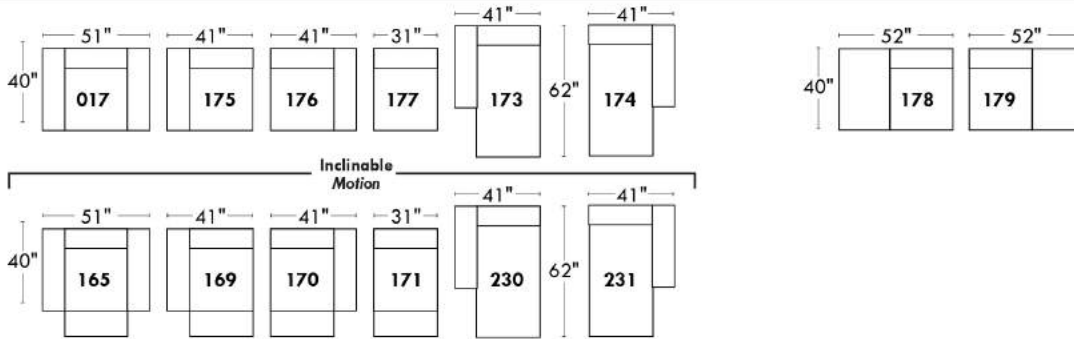

LINEA 30

Siège 30" de large | 30" Seat Width