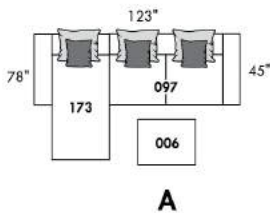

www.jaymar.ca