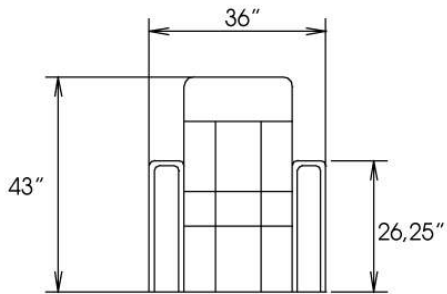

351

Toutes les dimensions indiquées sont au pouce près. Nos produits sont fabriqués à la main et des variations mineures peuvent survenir.
All dimensions indicated are to the nearest inch. Our product is hand-made and minor variations can occur.

R2011-09