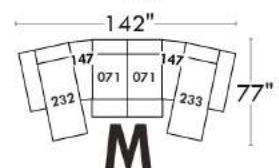

Autres | Others