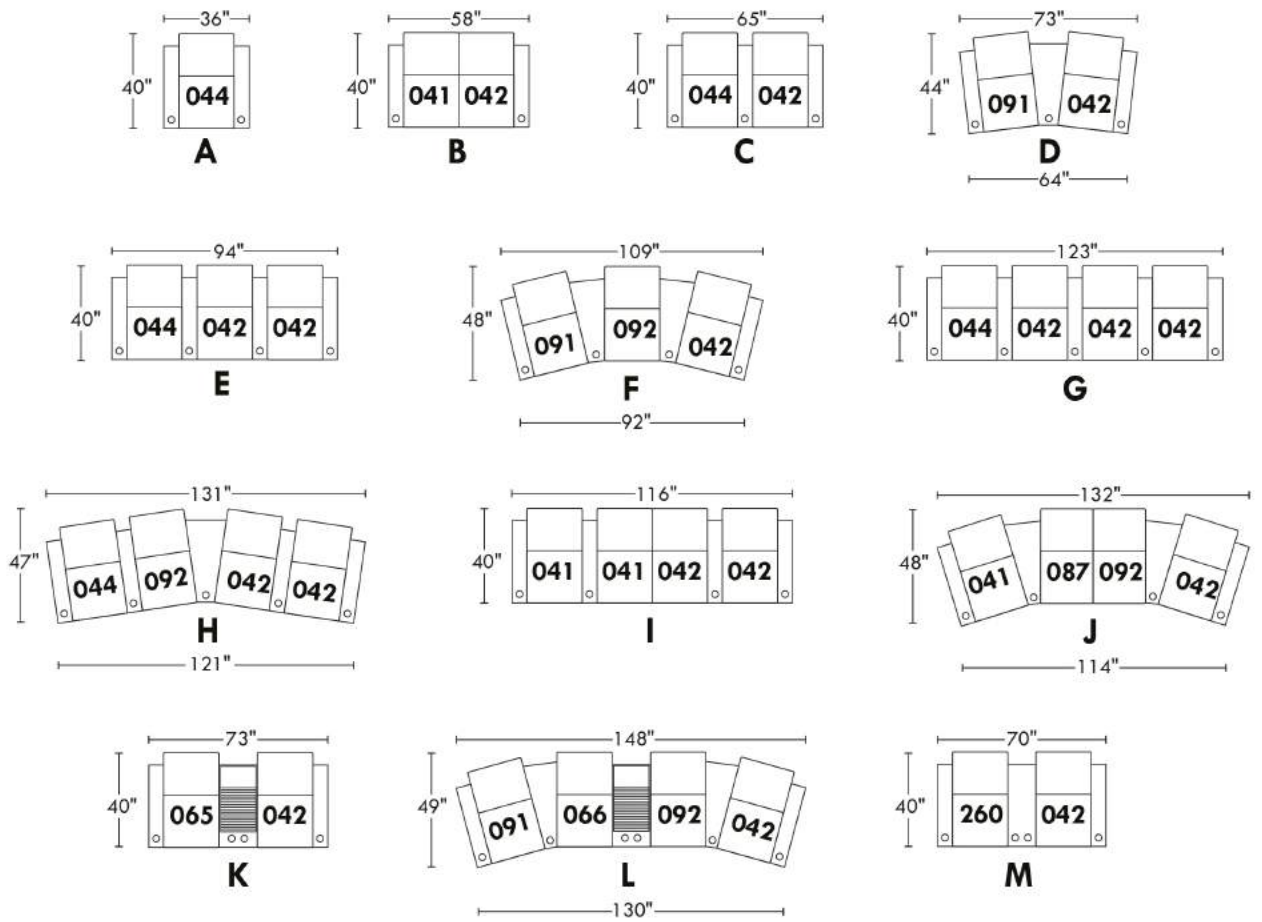

Configurations