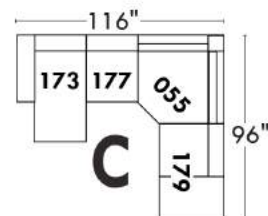

Autres | Others