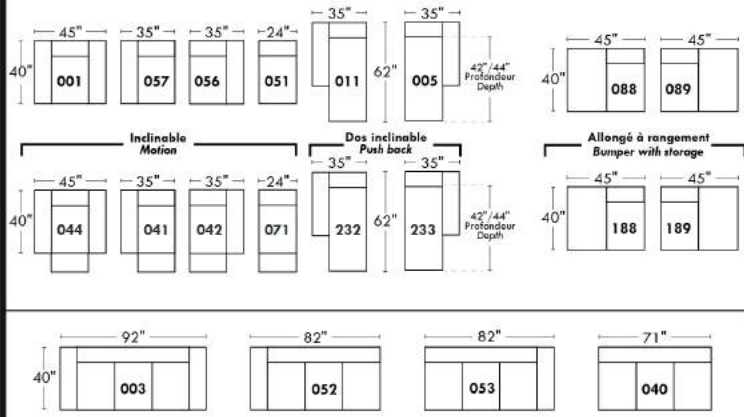

Siège 23" de large | 23" Seat Width

Autres | Others

Fauteuil berçant, pivotant et inclinable

N'est pas un mécanisme protège-mur
Dégagement mural: 16"

Swivel, rocking motion chair

Not a wall hugger mechanism
Wall clearance: 16"