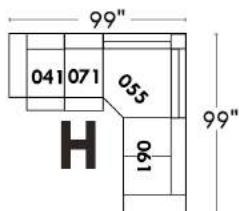

Autres | Others