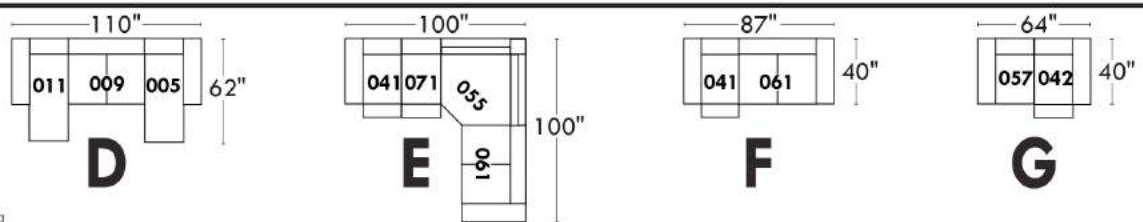

Autres | Others

www.jaymar.ca
Toutes les dimensions indiquées sont au pouce près. Nos produits sont fabriqués à la main et des variations mineures peuvent survenir.
All dimensions indicated are to the nearest inch. Our product is hand-made and minor variations can occur.