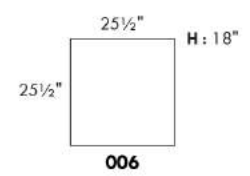

ESTHER

Hauteur complète 35" | Hauteur de siège 19" | Hauteur devant bras 26" | Profondeur d'assise 21"
Total Height 35" | Seat Height 19" | Arm Height 26" | Seat Depth 21"

www.jaymar.ca