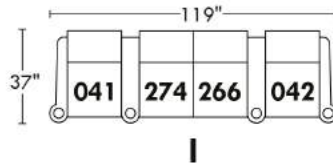

Configurations