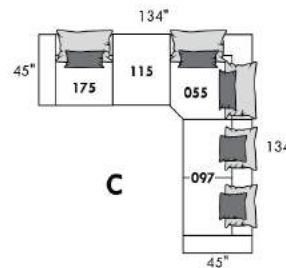

www.jaymar.ca