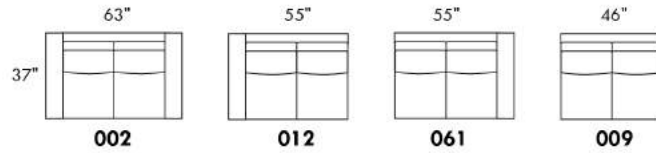

ODESSA

Hauteur complète 35" | Hauteur de siège 19" | Hauteur devant bras 25" | Profondeur d'assise 21"/22"
Total Height 35" | Seat Height 19" | Arm Height 25" | Seat Depth 21"/22"

www.jaymar.ca