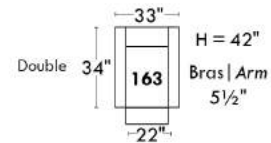

LINEA 30

Siège 23" de large | 23" Seat Width

Fauteuil berçant,
pivotant et inclinable
*Swivel rocking
motion chair*

Autres | Others

www.jaymar.ca