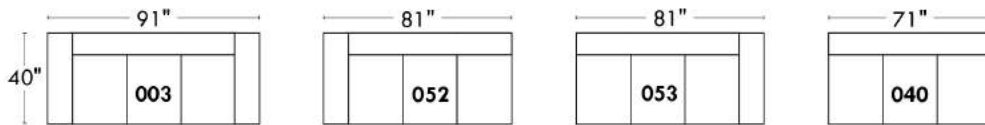

### Items avec siège de 23" | Items with 23" seat

**Fauteuil berçant, pivotant et inclinable**  
*Swivel rocking motion chair*

Simple: 30" x 34" x 19" (H=42", Bras | Arm 5 1/2")

Double: 33" x 34" x 22" (H=42", Bras | Arm 5 1/2")