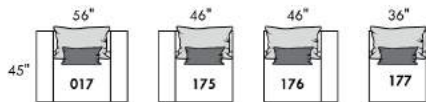

FASHION II

COUSSINS CARRÉS - DOS APPARENT
SQUARE CUSHIONS - VISBLE BACK

833 26 x 19 x 7
834 16 x 16 X 6

Mélanger & agencer!
Mix & Match!