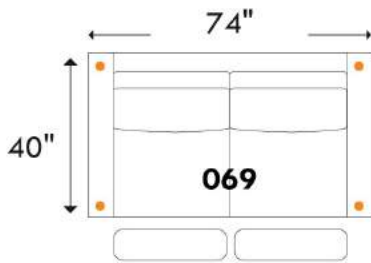

Hauteur complète: 40" | Hauteur siège: 19,5" | Hauteur devant bras: 24" | Profondeur d'assise: 22"

Total Height: 40" | Seat Height: 19,5" | Arm Height: 24" | Seat Depth: 22"

Siège 30" de large | 30" Seat Width

Sofa App. inclinable / Motion Apt. Sofa
4 actuators / 4 actuators