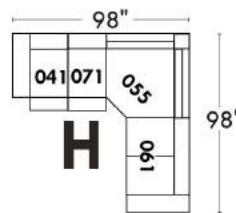

Autres | Others