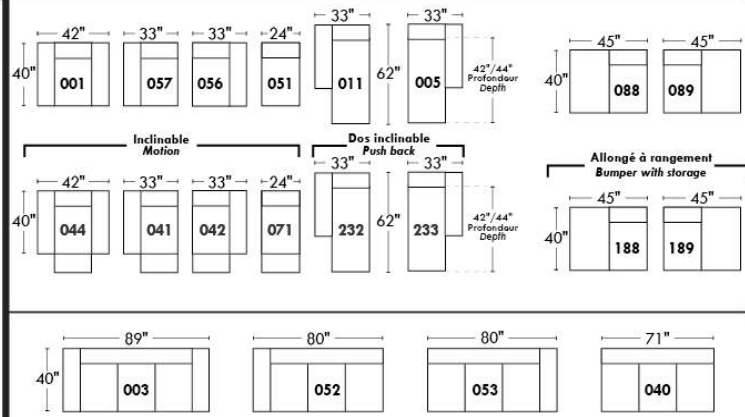

Siège 23" de large | 23" Seat Width

Autres | Others

Fauteuil berçant, pivotant et inclinable

N'est pas un mécanisme protège-mur
Dégagement mural: 16"

Swivel, rocking motion chair

Not a wall hugger mechanism
Wall clearance: 16"