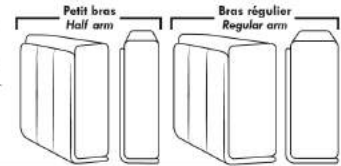

### MAXIMA

Description	L x P x H	Cuir						Tissu		
		10 Pony	20 Hugo Madras Softy	30 Empire Fantasy Illusion Lotus Tucson Utah Vintage Yukon	40 Elegance Princess Santiago Sensation Sunset Trina	50 Bull Cassiope Dublin	60 Caress	A	B COM	C
D CONFIG. (169-147-170)	99X45X30/39	2770	2930	3105	3250	3415	3565	2140	2245	2390
E CONFIG. (169-138-171-171-138-170)	159X40X30/39	4940	5220	5540	5830	6120	6410	3780	4010	4270
F CONFIG. (169-147-021-147-170)	176X51X30/39	4590	4850	5155	5405	5665	5915	3520	3700	3940
G CONFIG. (011-009-005)	116X62X30/39	3770	3945	4130	4305	4470	4665	2815	2985	3130
H CONFIG. (041-071-055-061)	103X102X30/39	5105	5375	5670	5940	6190	6465	3900	4080	4260
I CONFIG. (041-061)	93X40X30/39	2790	2925	3085	3210	3345	3485	2110	2215	2305
J CONFIG. (057-042)	70X40X30/39	2210	2315	2460	2565	2685	2795	1685	1770	1840
K CONFIG. (041-147-071-147-042)	124X50X30/39	3805	4020	4290	4515	4720	4935	2970	3125	3265
L CONFIG. (041-147-071-071-147-042)	148X50X30/39	4710	4980	5300	5590	5840	6110	3690	3880	4060
M CONFIG. (232-147-071-071-147-233)	148X77X30/39	5010	5300	5590	5900	6160	6400	3880	4100	4310