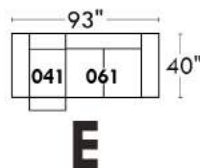

Autres | Others