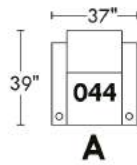

Configurations