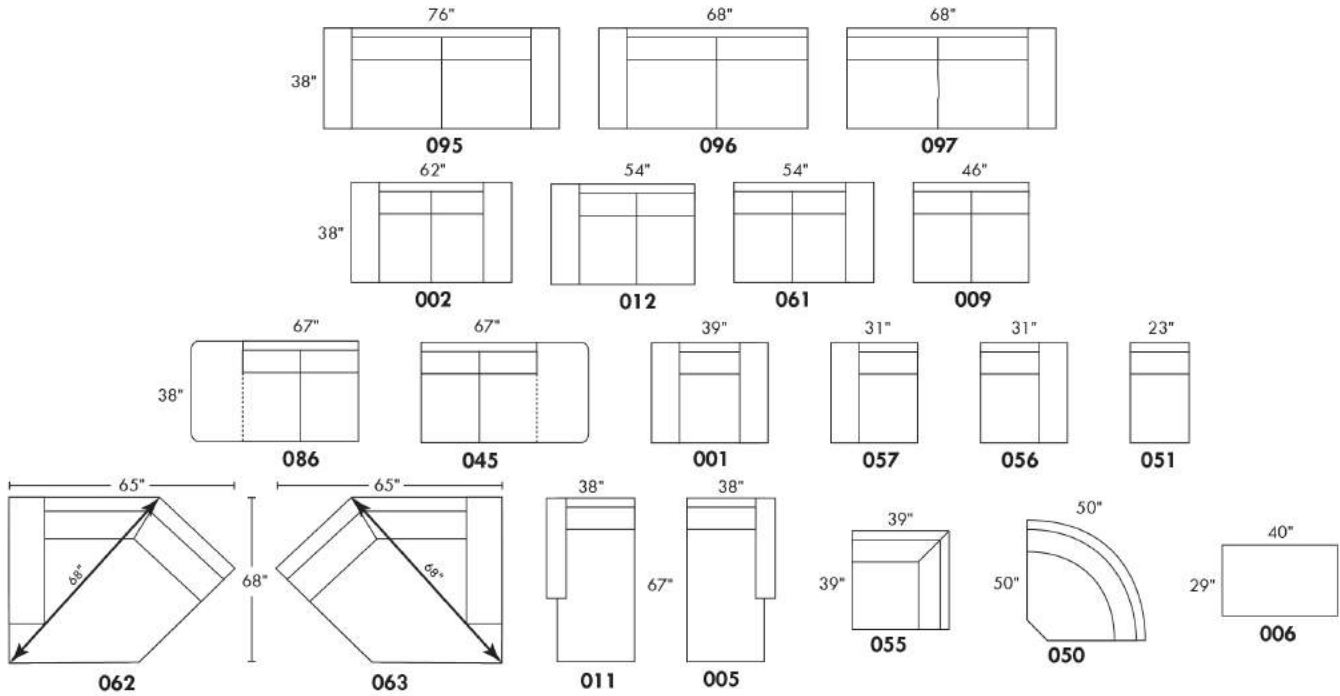

Hauteur complète 36" | Hauteur de siège 18" | Hauteur devant bras 24" | Profondeur d'assise 22"
Total Height 36" | Seat Height 18" | Arm Height 24" | Seat Depth 22"