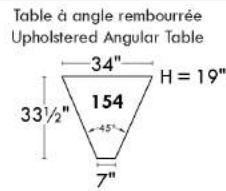

Autres | Others