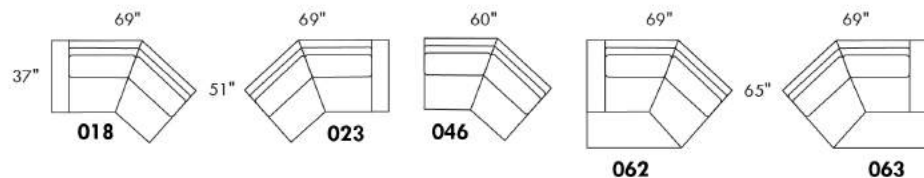

RIOPEL

Hauteur complète 35" | Hauteur de siège 19" | Profondeur d'assise 21"/22"
Total Height 35" | Seat Height 19" | Seat Depth 21"/22"

www.jaymar.ca