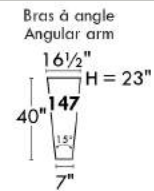

LINEA 30

Siège 30" de large | 30" Seat Width

Spécifications | Specifications

- ☐ Appui-tête levé / Headrest up
- ☐ Appui-tête baissé / Headrest down
- ☐ Complètement incliné / Fully reclined

- (A) Hauteur complète 39" Total Height
- (B) Hauteur appui-tête baissé 30" Height headrest down
- (C) Hauteur du bras 24" Arm Height
- (D) Hauteur du siège 19,5" Seat height
- (E) Profondeur inclinée 63" Depth fully reclined
- (F) Profondeur d'assise 20" Seat depth

Autres | Others