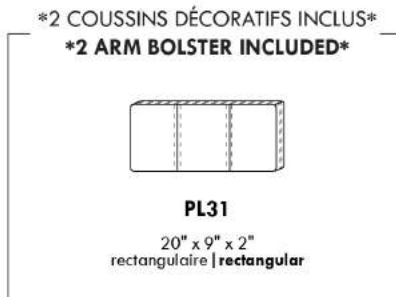

SCARSDALE

Hauteur complète 35" | Hauteur de siège 19" | Hauteur devant bras 27" | Profondeur d'assise 20"
Total Height 35" | Seat Height 19" | Arm Height 27" | Seat Depth 20"

www.jaymar.ca