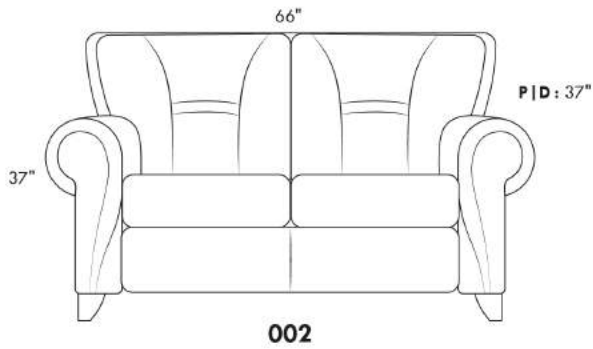

ERICA

Hauteur de siège 20" | Hauteur devant bras 26" | Profondeur d'assise 21"
Seat Height 20" | Arm Height 26" | Seat Depth 21"

www.jaymar.ca