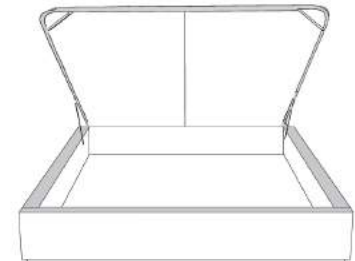

Avec rangement | With Storage
430-431-432-433