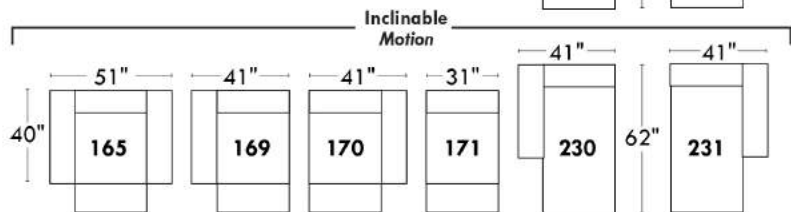

Items avec siège de 30" | Items with 30" seat