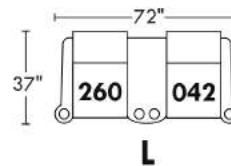

Configurations