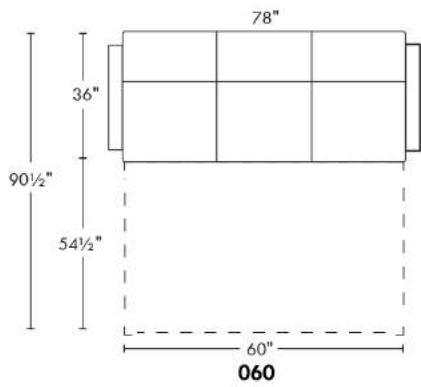

ESTHER

Hauteur complète 35" | Hauteur de siège 19" | Hauteur devant bras 26" | Profondeur d'assise 21"
Total Height 35" | Seat Height 19" | Arm Height 26" | Seat Depth 21"

www.jaymar.ca