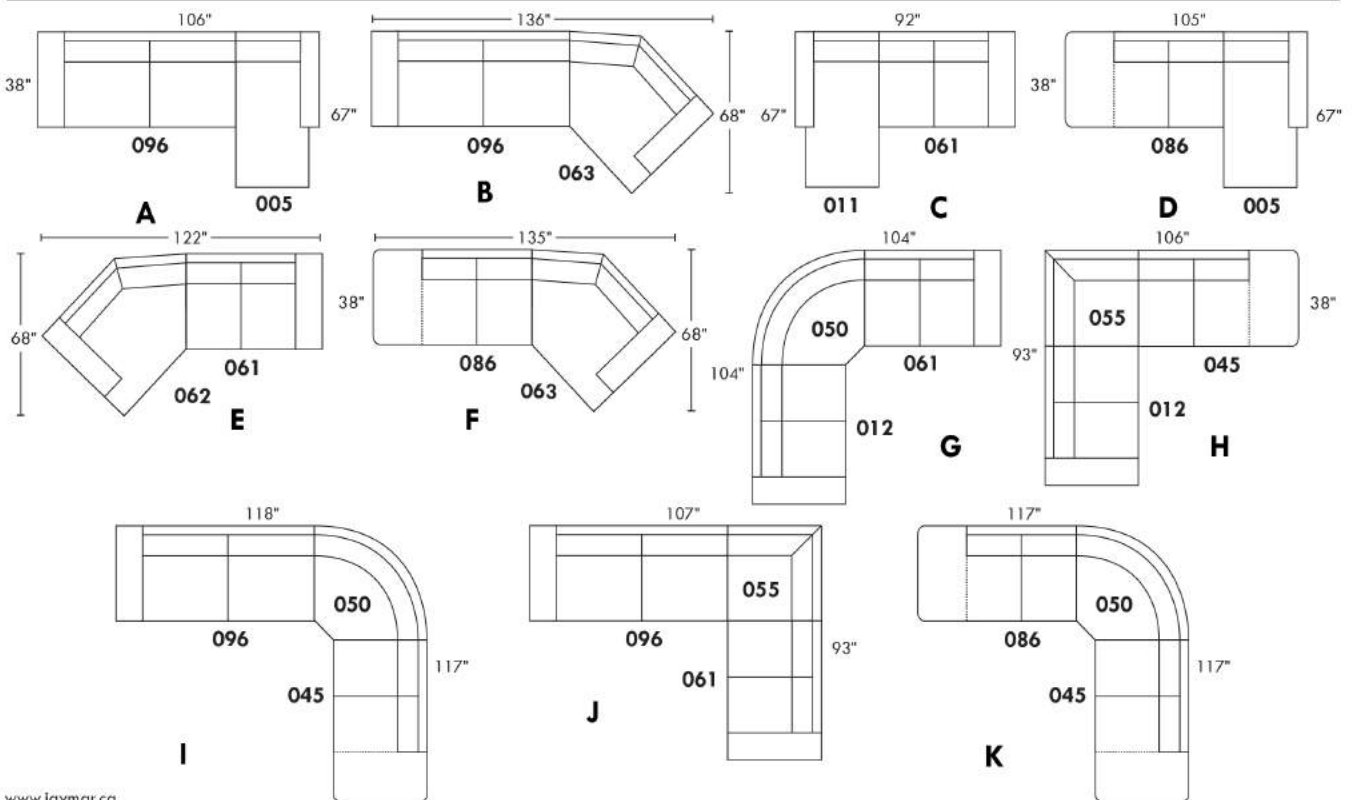

CONFIGURATIONS