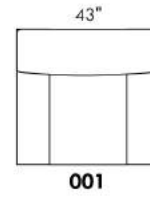

www.jaymar.ca