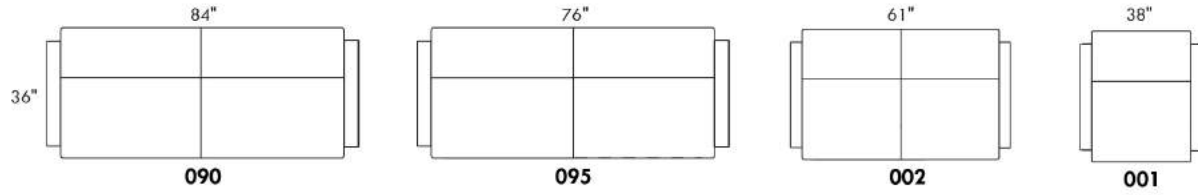

NEW YORK

Hauteur complète 33" | Hauteur de siège 17" | Hauteur devant bras 24" | Profondeur d'assise 21"
Total Height 33" | Seat Height 17" | Arm Height 24" | Seat Depth 21"

www.jaymar.ca