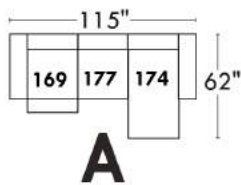

LINEA 30

Siège 30" de large | 30" Seat Width

Spécifications | Specifications

- ☐ Appui-tête levé / Headrest up
- ☐ Appui-tête baissé / Headrest down
- ☐ Complètement incliné / Fully reclined

- (A) Hauteur complète 39" Total Height
- (B) Hauteur appui-tête baissé 30" Height headrest down
- (C) Hauteur du bras 24" Arm Height
- (D) Hauteur du siège 19,5" Seat height
- (E) Profondeur inclinée 63" Depth fully reclined
- (F) Profondeur d'assise 20" Seat depth

Autres | Others