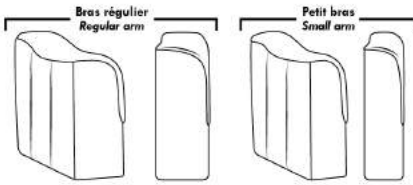

BROOKLYN

OPTIMA