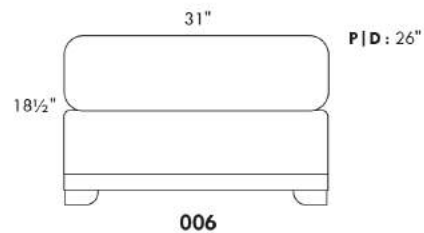

Hauteur de siège 20" | Hauteur devant bras 28" | Profondeur d'assise 20"
Seat Height 20" | Arm Height 28" | Seat Depth 20"