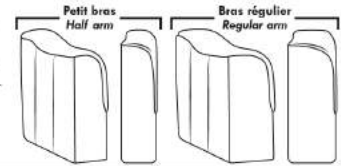

LINEA 30

Siège 30" de large | 30" Seat Width

Spécifications | Specifications

- ☐ Appui-tête levé / Headrest up
- ☐ Appui-tête baissé / Headrest down
- ☐ Complètement incliné / Fully reclined

- (A) Hauteur complète 39" / Total Height
- (B) Hauteur appui-tête baissé 30" / Height headrest down
- (C) Hauteur du bras 24" / Arm Height
- (D) Hauteur du siège 19,5" / Seat height
- (E) Profondeur incliné 63" / Depth fully reclined
- (F) Profondeur d'assise 20" / Seat depth

Autres | Others