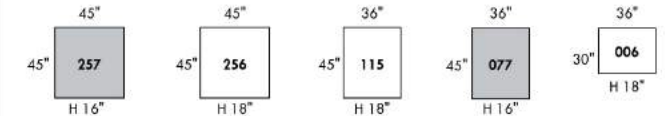

Table rembourrée carrée Upholstered square table | Grand ottoman carré Large square ottoman | Grand ottoman Large ottoman | Table rembourrée Upholstered table | Pouf Ottoman

Besoin de coussins supplémentaires? Indiquez le code, le recouvrement et la quantité.
Need extra cushions? Specify code, cover and quantity.

Populaires | Popular CONFIGURATIONS