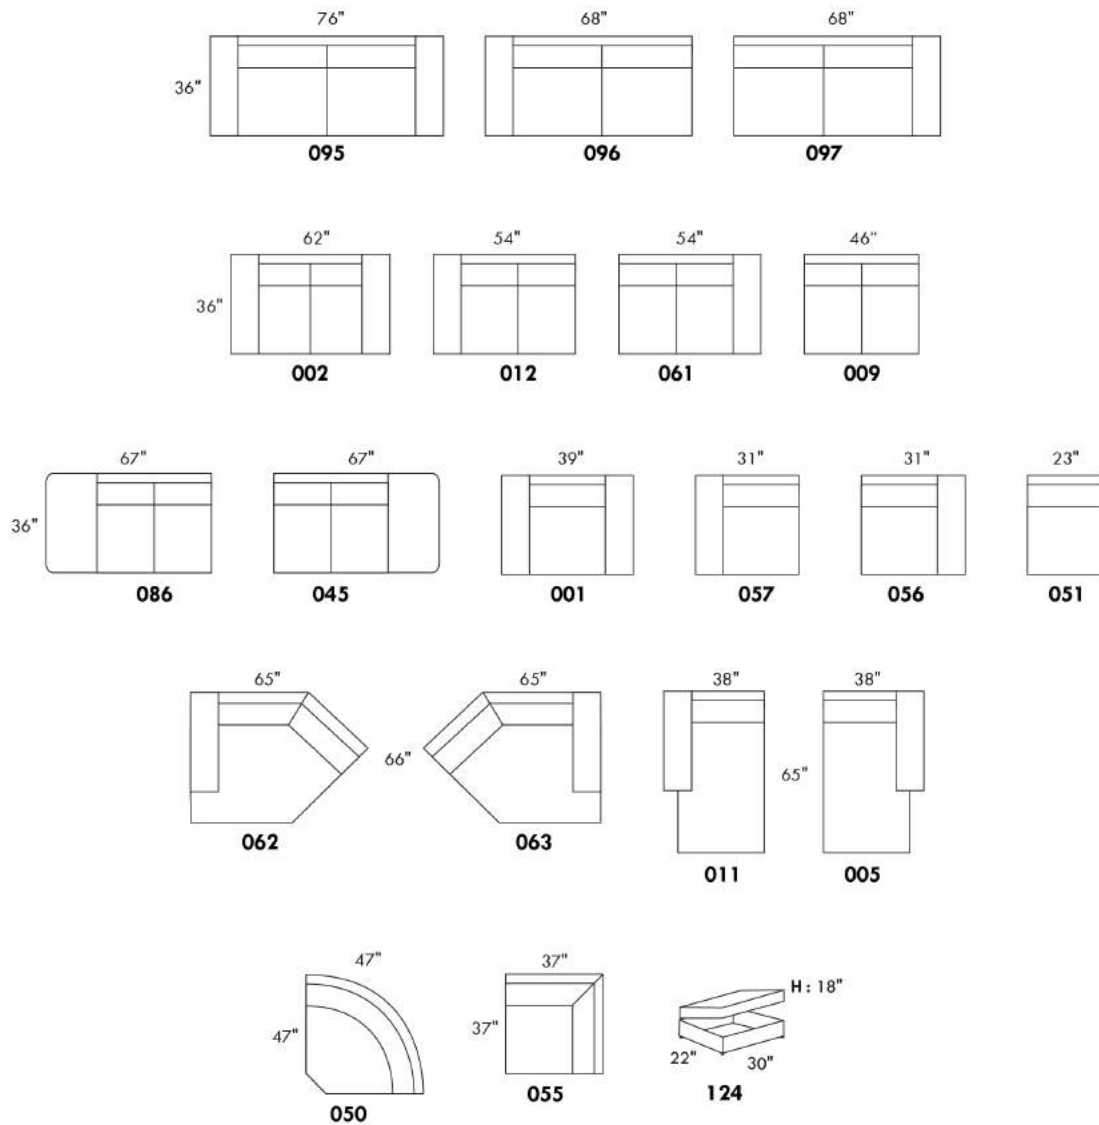

CONDO

Hauteur complète 36" | Hauteur de siège 20" | Hauteur devant bras 25" | Profondeur d'assise 21"
Total Height 36" | Seat Height 20" | Arm Height 25" | Seat Depth 21"

www.jaymar.ca