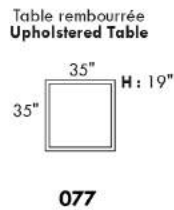

SIÈGE 22" DE LARGE | 22" SEAT WIDTH