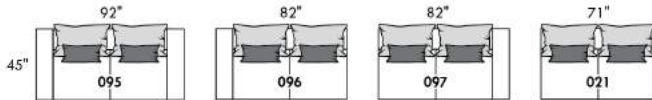

FASHION II

COUSSINS CARRÉS - DOS APPARENT
SQUARE CUSHIONS - VISBLE BACK

833 26 x 19 x 7
834 16 x 16 X 6

Mélanger & agencer!
Mix & Match!