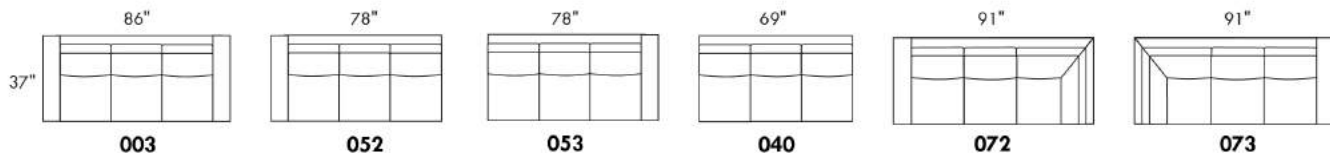

RIOPEL

Hauteur complète 35" | Hauteur de siège 19" | Profondeur d'assise 21"/22"
Total Height 35" | Seat Height 19" | Seat Depth 21"/22"

www.jaymar.ca