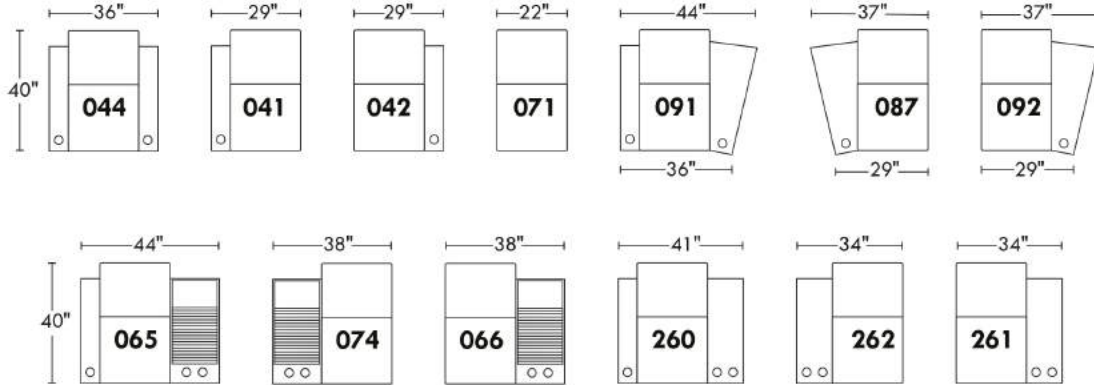

360

Aussi disponible avec actuateurs D-Box - voir modèle 352
Available with D-Box actuators - see model 352

home
theatre series

Hauteur avant bras : 26"
Hauteur siège : 19"
Profondeur d'assise : 22"
Arm Height : 26"
Seat Height : 19"
Seat Depth : 22"