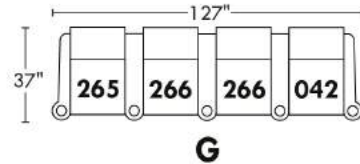

Configurations