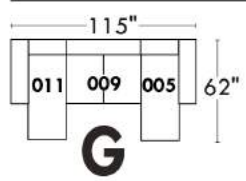

www.jaymar.ca

Toutes les dimensions indiquées sont au pouce près. Nos produits sont fabriqués à la main et des variations mineures peuvent survenir. All dimensions indicated are to the nearest inch. Our product is hand-made and minor variations can occur.