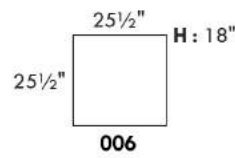

HARRISON

Hauteur complète 36" | Hauteur de siège 19" | Hauteur devant bras 26" | Profondeur d'assise 21"
Total Height 36" | Seat Height 19" | Arm Height 26" | Seat Depth 21"

www.jaymar.ca