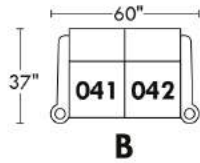

Configurations