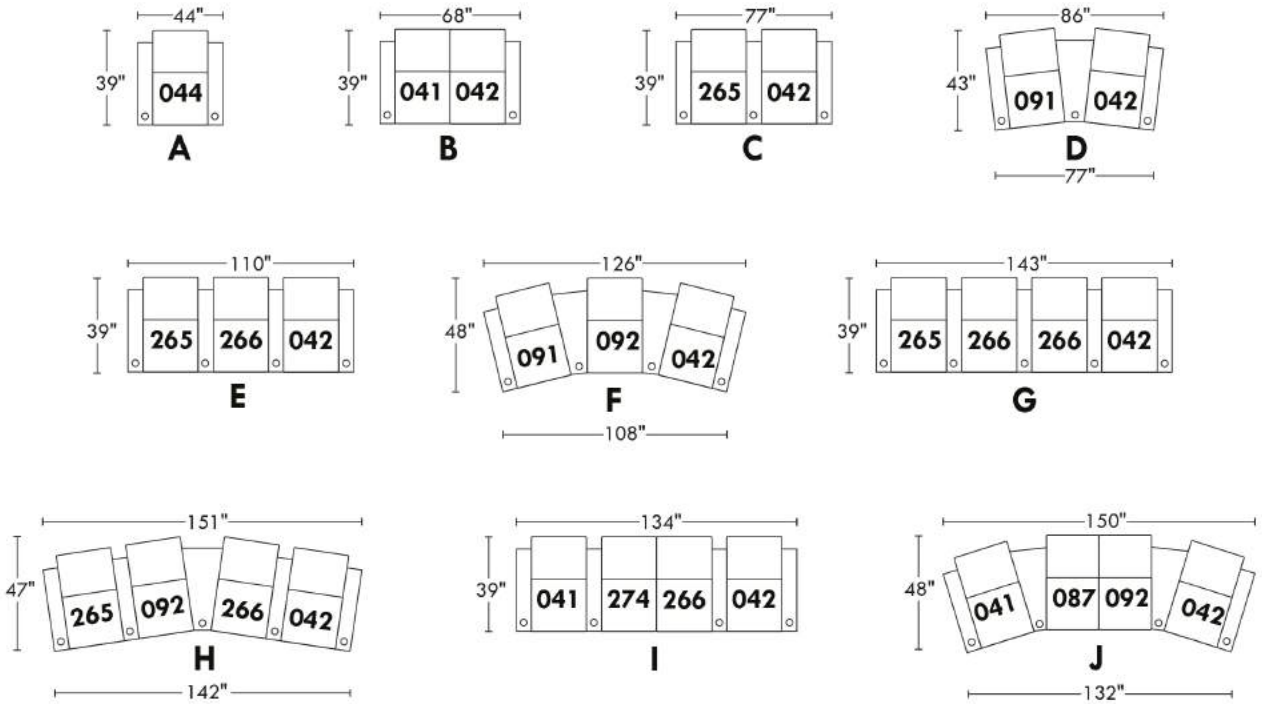

Configurations