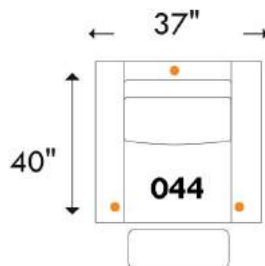

## Siège 23" de large | 23" Seat Width

Causeuse inclinable / Motion Loveseat  
4 actuators / 4 actuators

Fauteuil inclinable / Motion Chair  
3 actuators / 3 actuators

● = Actuateurs D-BOX / D-BOX Actuators