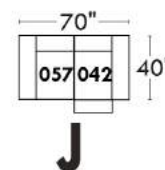

Autres | Others