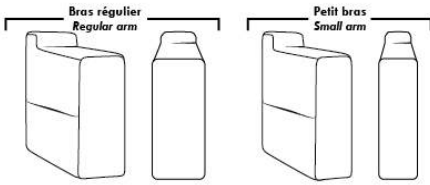

PORTOFINO

OPTIMA

Spécifications | Specifications

☐ Appui-tête levé / Headrest up
☐ Appui-tête baissé / Headrest down
☐ Complètement incliné / Fully reclined

(A) Hauteur complète 40" / Total Height
(B) Hauteur appui-tête baissé 33" / Height headrest down
(C) Hauteur du bras 24,5" / Arm Height
(D) Hauteur du siège 19,5" / Seat height
(E) Profondeur inclinée 65" / Depth fully reclined
(F) Profondeur d'assise 20" ou/ou 22" / Seat depth
(G) Profondeur appui-tête monté 36" / Depth with headrest up

Siège 30" de large | 30" Seat Width

Siège 23" de large | 23" Seat Width

Autres | Others

Fauteuil berçant, pivotant et inclinable / **Swivel, rocking motion chair**

N'est pas un mécanisme protège-mur / Not a wall hugger mechanism
Dégagement mural: 16" / Wall clearance: 16"

30" Populaires | Popular CONFIGURATIONS 23"