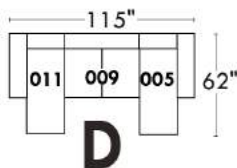

Autres | Others