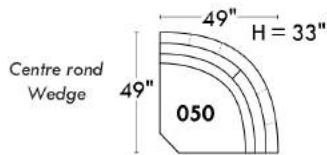

Autres | Others