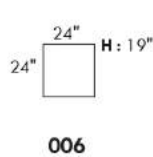

SIÈGE 22" DE LARGE | 22" SEAT WIDTH