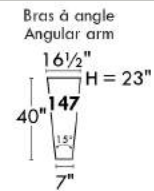

www.jaymar.ca