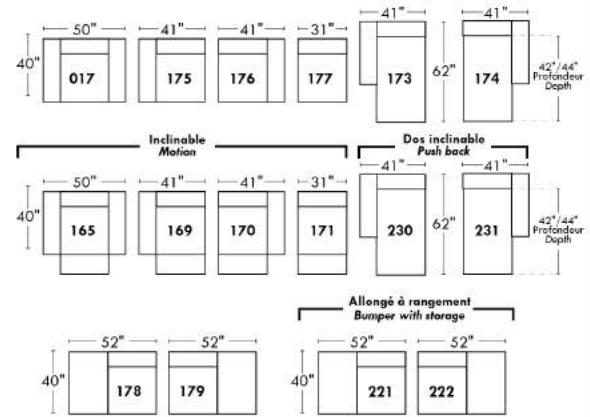

Siège 23" de large | 23" Seat Width