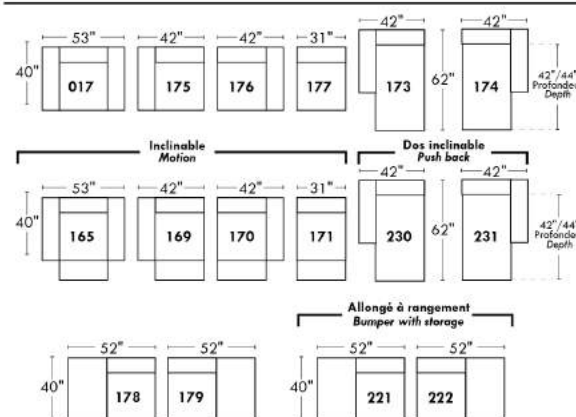

Siège 23" de large | 23" Seat Width

Autres | Others

Fauteuil berçant, pivotant et inclinable

N'est pas un mécanisme protège-mur
Dégagement mural: 16"

Swivel, rocking motion chair

Not a wall hugger mechanism
Wall clearance: 16"