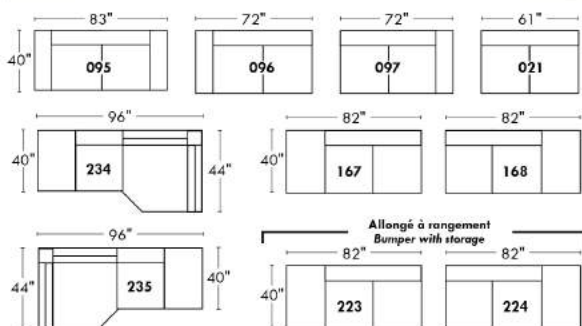

Siège 30" de large | 30" Seat Width