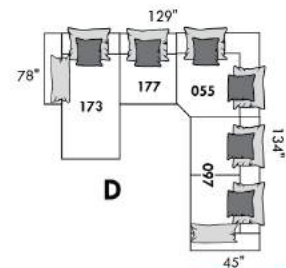

www.jaymar.ca
Toutes les dimensions indiquées sont au pouce près. Nos produits sont fabriqués à la main et des variations mineures peuvent survenir.
All dimensions indicated are to the nearest inch. Our product is hand-made and minor variations can occur.