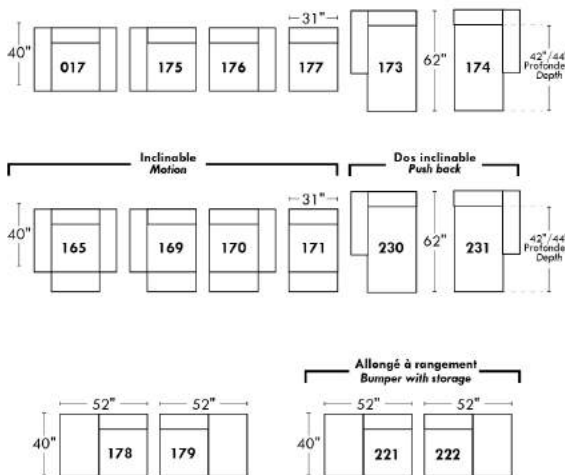

OPTIMA

Siège 30" de large | 30" Seat Width

Siège 23" de large | 23" Seat Width

Autres | Others

Fauteuil berçant,
pivotant et inclinable

N'est pas un mécanisme protège-mur
Dégagement mural: 16"

Swivel, rocking
motion chair

Not a wall hugger mechanism
Wall clearance: 16"

Simple / Single

Double