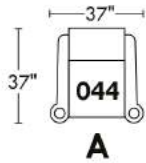

Configurations