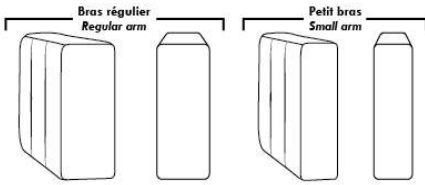

MANHATTAN

OPTIMA