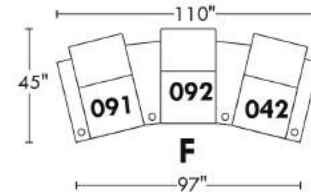

42444

home
theatre series

Hauteur avant bras : 24"
Hauteur siège : 18"
Profondeur d'assise : 22 1/2"
Arm Height : 24"
Seat Height : 18"
Seat Depth : 22 1/2"

Configurations