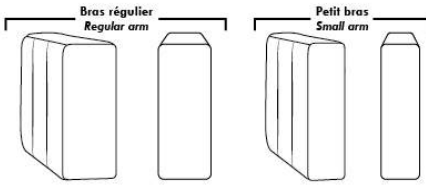

SEATTLE

OPTIMA

Spécifications | Specifications

☐ Appui-tête levé Headrest up
☐ Appui-tête baissé Headrest down
☐ Complètement incliné Fully reclined

(A) Hauteur complète 40" Total Height
(B) Hauteur appui-tête baissé 33" Height headrest down
(C) Hauteur du bras 24" Arm Height
(D) Hauteur du siège 19,5" Seat height
(E) Profondeur inclinée 65" Depth fully reclined
(F) Profondeur d'assise 20" ou/ou 22" Seat depth
(G) Profondeur appui-tête monté 36" Depth with headrest up

Siège 30" de large | 30" Seat Width

79" 40" 095
70" 40" 096
70" 40" 097
61" 40" 021
96" 40" 234
44" 40" 167
82" 40" 168
96" 44" 235
82" 40" 223
82" 40" 224
49" 40" 017
40" 40" 175
40" 40" 176
31" 40" 177
40" 62" 173
40" 42"/44" Profondeur Depth 174
49" 40" 165
40" 40" 169
40" 40" 170
31" 40" 171
40" 62" 230
40" 42"/44" Profondeur Depth 231
52" 40" 178
52" 40" 179
52" 40" 221
52" 40" 222

Siège 23" de large | 23" Seat Width

65" 40" 002
56" 40" 012
56" 40" 061
47" 40" 009
68" 40" 086
68" 40" 045
89" 40" 048
89" 44" 024
68" 40" 186
68" 40" 187
42" 40" 001
33" 40" 057
33" 40" 056
24" 40" 051
33" 62" 011
33" 62" 005
42"/44" Profondeur Depth
45" 40" 088
45" 40" 089
42" 40" 044
33" 40" 041
33" 40" 042
24" 40" 071
33" 62" 232
33" 62" 233
42"/44" Profondeur Depth
45" 40" 188
45" 40" 189
89" 40" 003
80" 40" 052
80" 40" 053
71" 40" 040

Autres | Others

Fauteuil berçant, pivotant et inclinable / **Swivel, rocking motion chair**
N'est pas un mécanisme protège-mur / Not a wall hugger mechanism
Dégagement mural: 16" / Wall clearance: 16"

Simple / Single: 30" H=42", 34" depth, 19" width
Double: 33" H=42", 34" depth, 22" width

Centre rond Wedge: 49" H=33", 49" width, 050
Coin carré Square corner: 44" H=40", 44" width, 055
Petit coin carré Small corner: 40" H=40", 40" width, 155
Pouf à rangement Storage ottoman: 30" H=17", 22" width, 124
Rangement à angle Wedge storage: 25" H=22", 35" width, 10" depth, 159
Rangement droit Straight storage: 10" H=22", 35" width, 160
Petit rangement à angle Small Wedge storage: 20" H=22", 35" width, 10" depth, 190

30" Populaires | Popular CONFIGURATIONS 23"

A: 80" 40" 169 170
B: 111" 40" 169 171 174
C: 115" 40" 096 055 171 170
D: 115" 40" 169 171 235
J: 66" 40" 041 042
K: 90" 40" 041 071 005
L: 101" 40" 012 055 071 042
M: 101" 40" 041 071 024