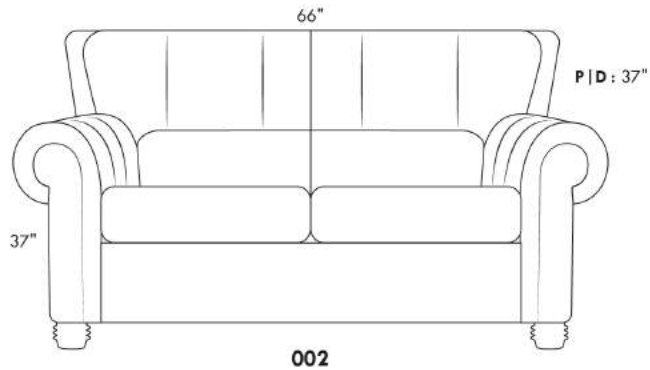

WINDSOR

Hauteur de siège 19" | Hauteur devant bras 26" | Profondeur d'assise 20"
Seat Height 19" | Arm Height 26" | Seat Depth 20"

www.jaymar.ca