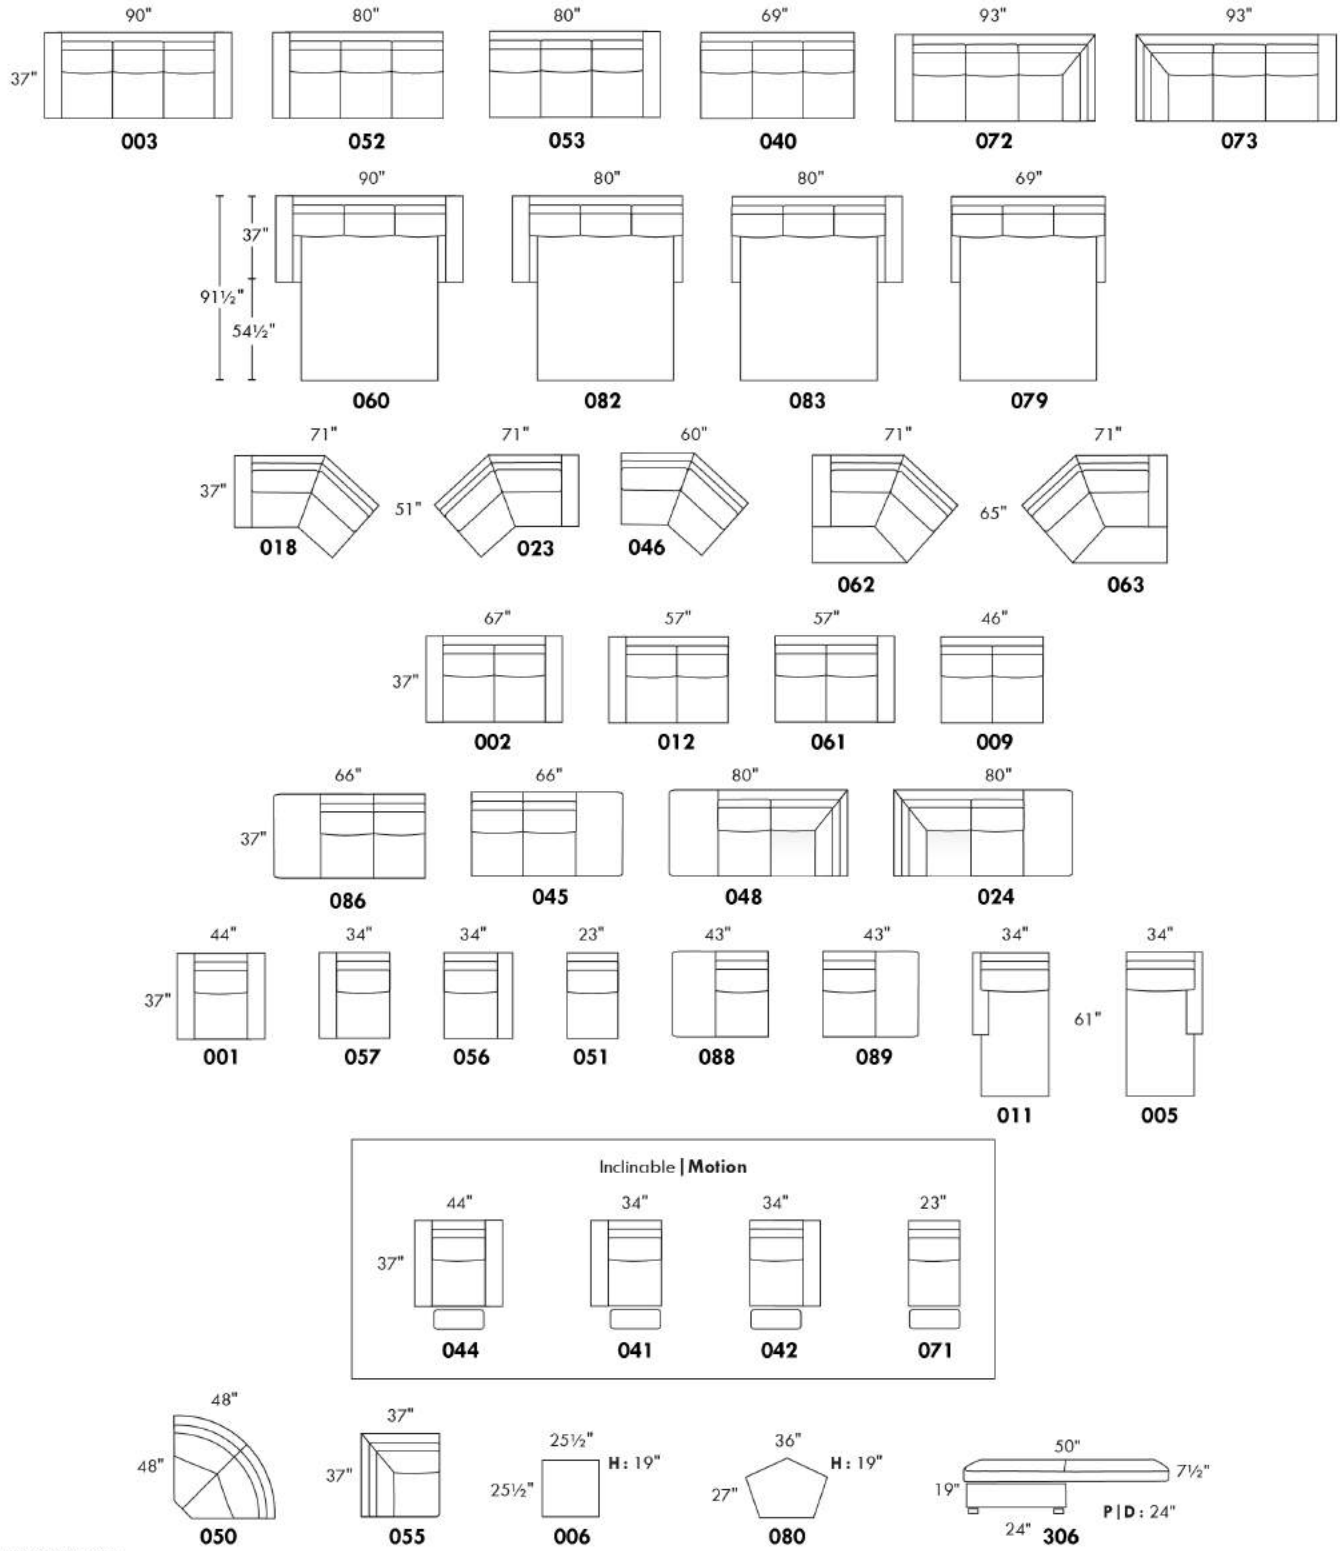

JADE

Hauteur complète 35" | Hauteur de siège 19" | Profondeur d'assise 21"/22"
Total Height 35" | Seat Height 19" | Seat Depth 21"/22"

www.jaymar.ca