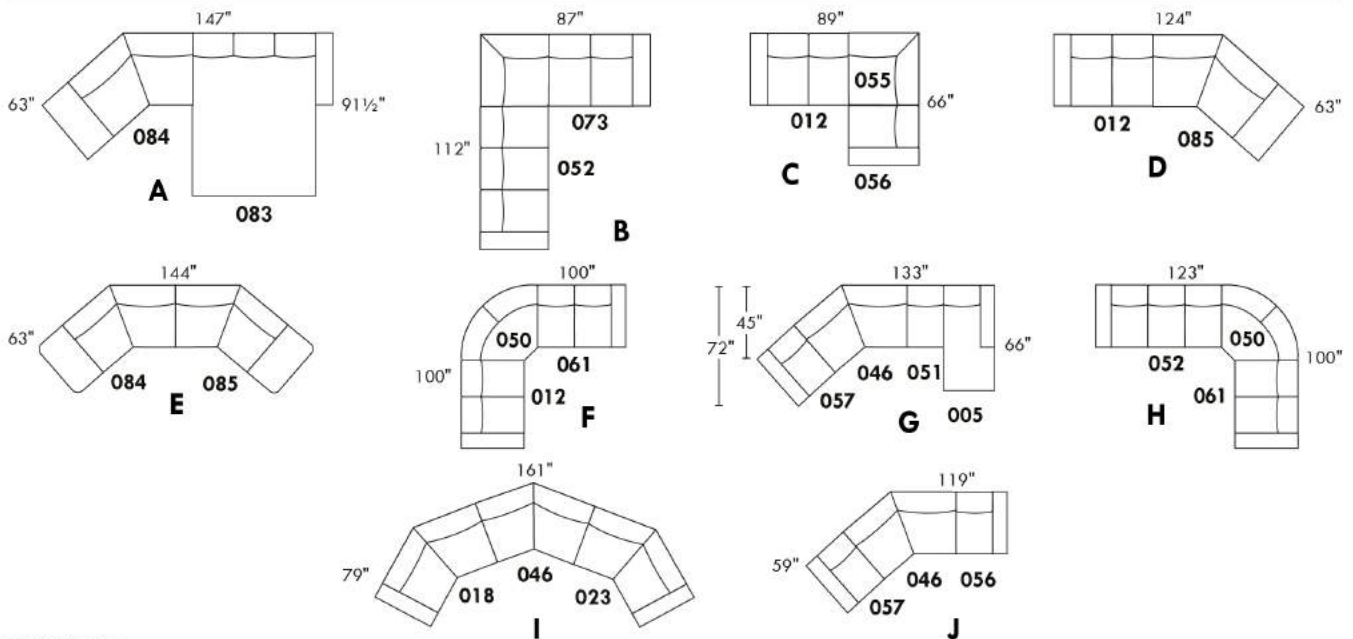

CONFIGURATIONS