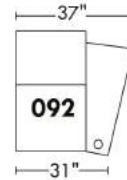

42444

home
theatre series

Hauteur avant bras : 24"
Hauteur siège : 18"
Profondeur d'assise : 22 1/2"
Arm Height : 24"
Seat Height : 18"
Seat Depth : 22 1/2"