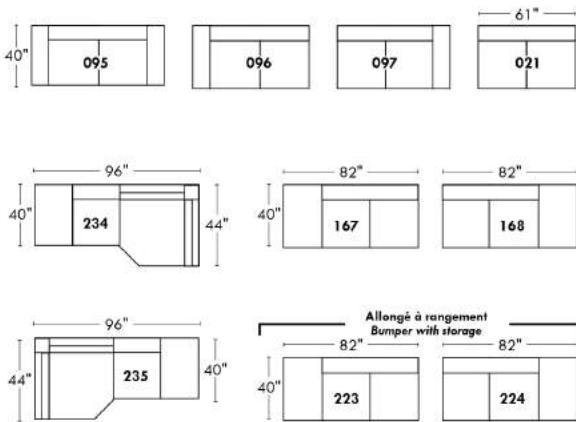

OPTIMA

Siège 30" de large | 30" Seat Width

Siège 23" de large | 23" Seat Width

Autres | Others

Fauteuil berçant,
pivotant et inclinable

N'est pas un mécanisme protège-mur
Dégagement mural: 16"

Swivel, rocking
motion chair

Not a wall hugger mechanism
Wall clearance: 16"

Simple / Single

Double