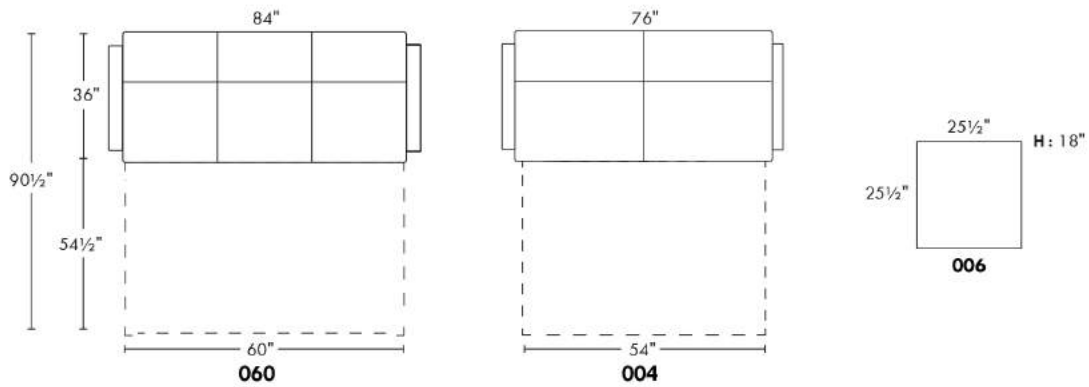

MIAMI

Hauteur complète 35" | Hauteur de siège 19" | Hauteur devant bras 26" | Profondeur d'assise 21"
Total Height 35" | Seat Height 19" | Arm Height 26" | Seat Depth 21"

www.jaymar.ca