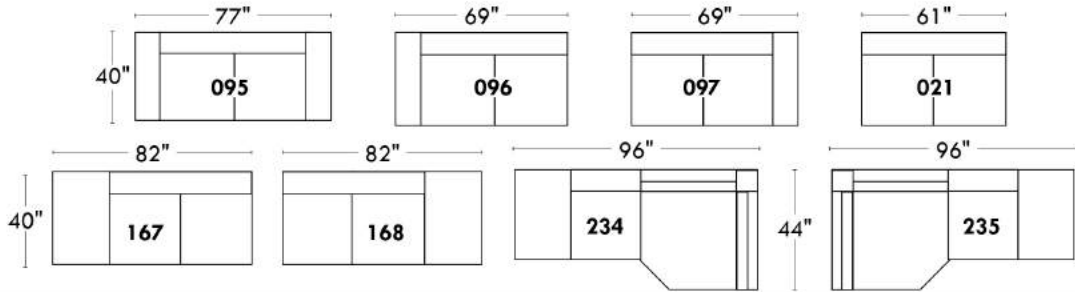

Items avec siège de 30" | Items with 30" seat