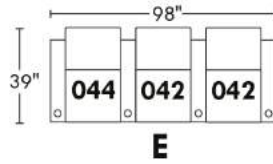

Configurations