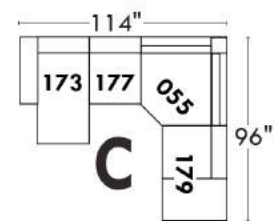

Autres | Others