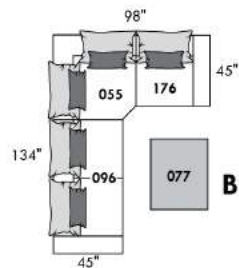

www.jaymar.ca