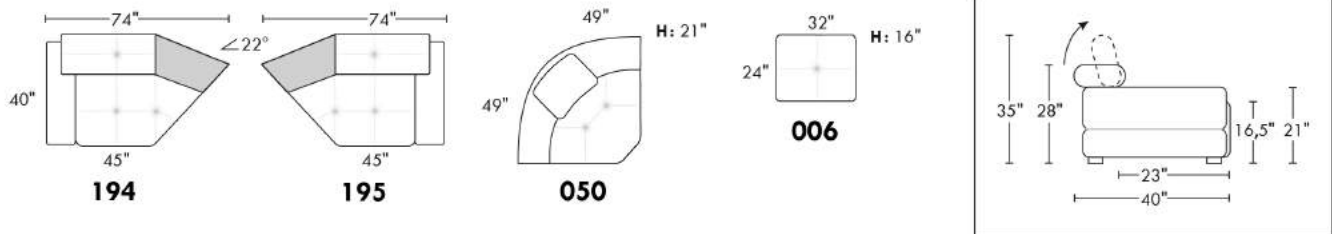

PARIS

Hauteur complète 28"/35" | Hauteur de siège 16½" | Hauteur devant bras 21" | Profondeur d'assise 23"
Total Height 28"/35" | Seat Height 16½" | Arm Height 21" | Seat Depth 23"