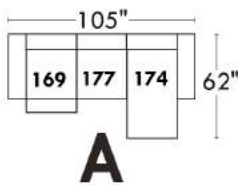

LINEA 30

Siège 30" de large | 30" Seat Width

Spécifications | Specifications

- ☐ Appui-tête levé / Headrest up
- ☐ Appui-tête baissé / Headrest down
- ☐ Complètement incliné / Fully reclined

- (A) Hauteur complète 39" Total Height
- (B) Hauteur appui-tête baissé 30" Height headrest down
- (C) Hauteur du bras 24" Arm Height
- (D) Hauteur du siège 19,5" Seat height
- (E) Profondeur inclinée 63" Depth fully reclined
- (F) Profondeur d'assise 20" Seat depth

Autres | Others