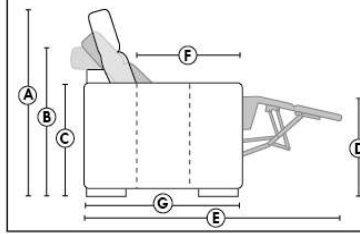

Spécifications | Specifications