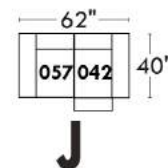

Autres | Others