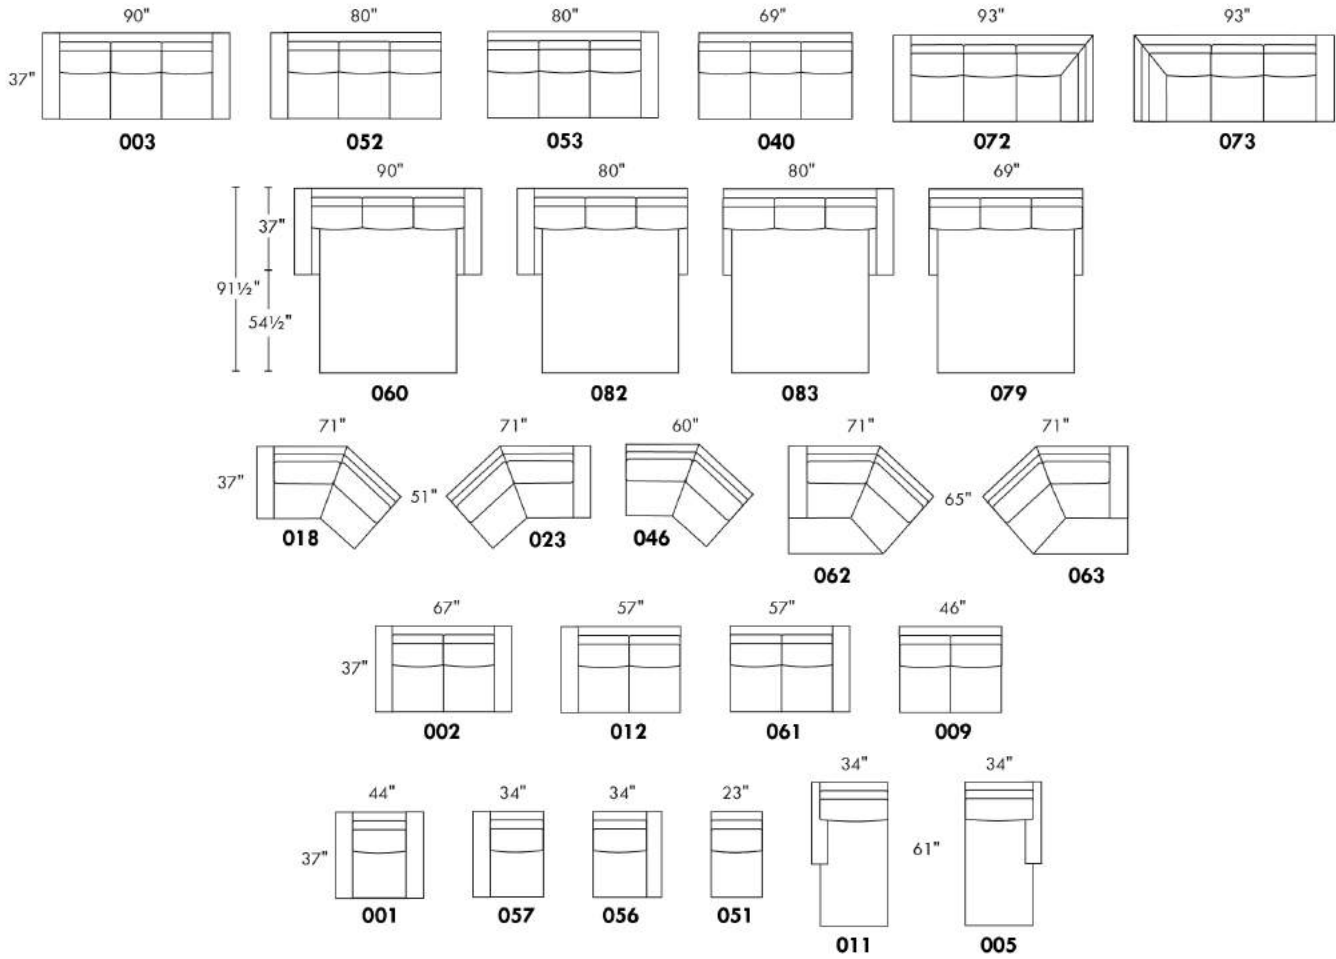

TRISTAN

Hauteur complète 35" | Hauteur de siège 19" | Profondeur d'assise 21"/22"
Total Height 35" | Seat Height 19" | Seat Depth 21"/22"

www.jaymar.ca