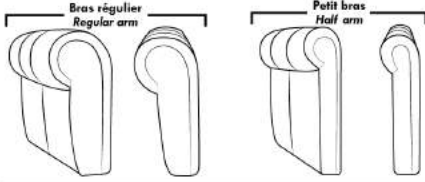

WASHINGTON

OPTIMA

Spécifications | Specifications

☐ Appui-tête levé / Headrest up
☐ Appui-tête baissé / Headrest down
☐ Complètement incliné / Fully reclined

(A) Hauteur complète 40" / Total Height
(B) Hauteur appui-tête baissé 33" / Height headrest down
(C) Hauteur du bras 24" / Arm Height
(D) Hauteur du siège 19,5" / Seat height
(E) Profondeur inclinée 65" / Depth fully reclined
(F) Profondeur d'assise 20" ou/ou 22" / Seat depth
(G) Profondeur appui-tête monté 36" / Depth with headrest up

Siège 30" de large | 30" Seat Width

82" 72" 72" 61"
40" 095 096 097 021
96" 82" 82"
40" 234 167 168
44"
96" 82" 82"
44" 235 223 224
Allongé à rangement / Bumper with storage
52" 42" 42" 31" 42" 42"
40" 017 175 176 177 173 174
42"/44" Profondeur Depth
Inclinaison / Motion   Dos inclinable / Push back
52" 42" 42" 31" 42" 42"
40" 165 169 170 171 230 231
42"/44" Profondeur Depth
Allongé à rangement / Bumper with storage
52" 52" 52" 52"
40" 178 179 221 222

Siège 23" de large | 23" Seat Width

68" 58" 58" 47"
40" 002 012 061 009
68" 68" 89" 89"
40" 086 045 048 024
44"
68" 68"
40" 186 187
Allongé à rangement / Bumper with storage
45" 35" 35" 24" 35" 35"
40" 001 057 056 051 011 005
42"/44" Profondeur Depth
Inclinaison / Motion   Dos inclinable / Push back   Allongé à rangement / Bumper with storage
45" 35" 35" 24" 35" 35"
40" 044 041 042 071 232 233 188 189
42"/44" Profondeur Depth
92" 82" 82" 71"
40" 003 052 053 040

Autres | Others

Fauteuil berçant, pivotant et inclinable / **Swivel, rocking motion chair**
N'est pas un mécanisme proloège-mur / Not a wall hugger mechanism
Dégagement mural: 16" / Wall clearance: 16"

Simple / Single   Double
30" H = 42"   33" H = 42"
34" 043   34" 163
-19"   -22"

Centre rond / Wedge   Coin carré / Square corner   Petit coin carré / Small corner   Pouf à rangement / Storage ottoman   Rangement à angle / Wedge storage   Rangement droit / Straight storage   Petit rangement à angle / Small Wedge storage

49" H = 33" 050
44" 44" H = 40" 055
40" 40" H = 40" 155
30" H = 17" 22" 124
25" H = 22" 35" 159
10" H = 22" 35" 160
20" H = 22" 35" 190

30" Populaires | Popular CONFIGURATIONS 23"

84" 115" 116" 116" 116"
40" 169 170 169 171 174 096 055 171 170
62"
70" 94" 102" 103"
40" 041 042 041 071 005 012 055 071 042 041 071 024
62" 102" 89"