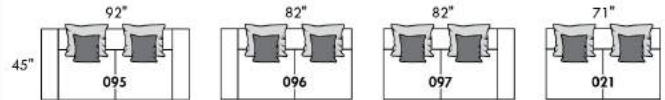

FASHION II

COUSSINS CARRÉS - DOS APPARENT
SQUARE CUSHIONS - VISBLE BACK

833 26 x 19 x 7
834 16 x 16 X 6

Mélanger & agencer!
Mix & Match!