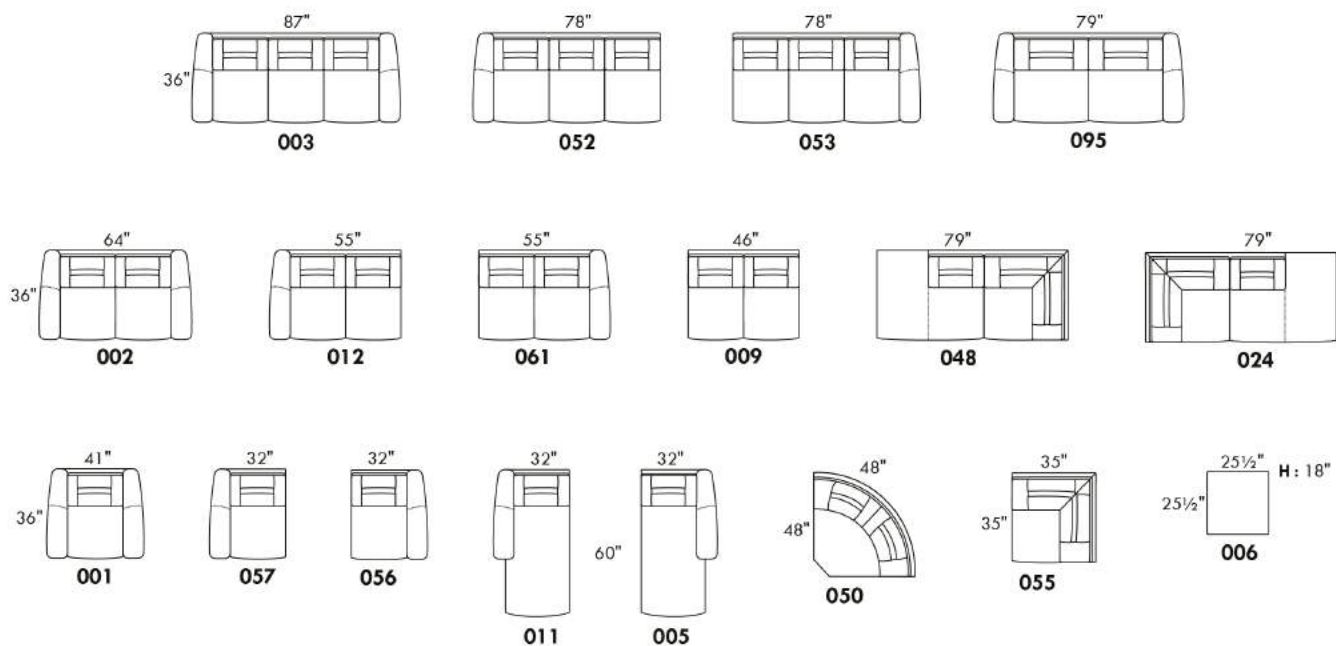

LIMBO

Hauteur complète 34" | Hauteur de siège 18" | Profondeur d'assise 21"
Total Height 34" | Seat Height 18" | Seat Depth 21"