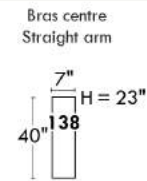

www.jaymar.ca

Toutes les dimensions indiquées sont au pouce près. Nos produits sont fabriqués à la main et des variations mineures peuvent survenir. All dimensions indicated are to the nearest inch. Our product is hand-made and minor variations can occur.