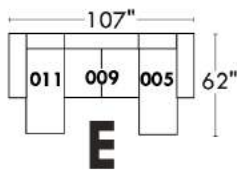

Autres | Others