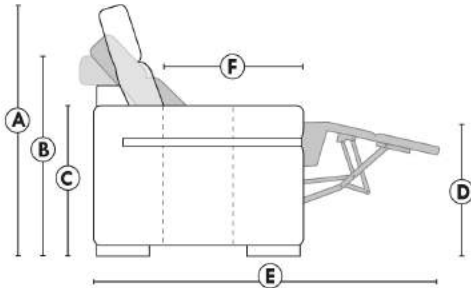

Spécifications | Specifications

- ☐ Appui-tête levé / Headrest up
- ☐ Appui-tête baissé / Headrest down
- ☐ Complètement incliné / Fully reclined

- (A) Hauteur complète 39" Total Height
- (B) Hauteur appui-tête baissé 30" Height headrest down
- (C) Hauteur du bras 24" Arm Height
- (D) Hauteur du siège 19,5" Seat height
- (E) Profondeur incliné 63" Depth fully reclined
- (F) Profondeur d'assise 20" Seat depth

Autres | Others