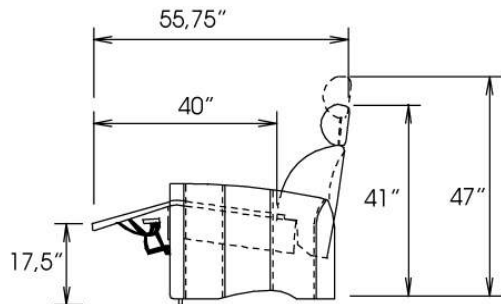

352

Toutes les dimensions indiquées sont au pouce près. Nos produits sont fabriqués à la main et des variations mineures peuvent survenir.
All dimensions indicated are to the nearest inch. Our product is hand-made and minor variations can occur.

RZ011-09