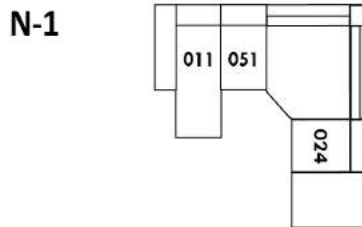

## Home Theatre CONFIGURATIONS Cinéma maison

G

H

I

23" Seat Width | Siège 23" de large