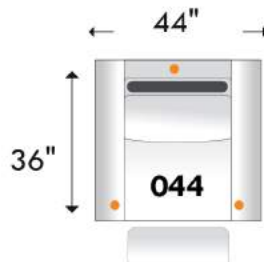

Fauteuil inclinable / Chair Motion

• = Actuateurs D-BOX / D-BOX Actuators

www.jaymar.ca

Jaymar

R2015-09