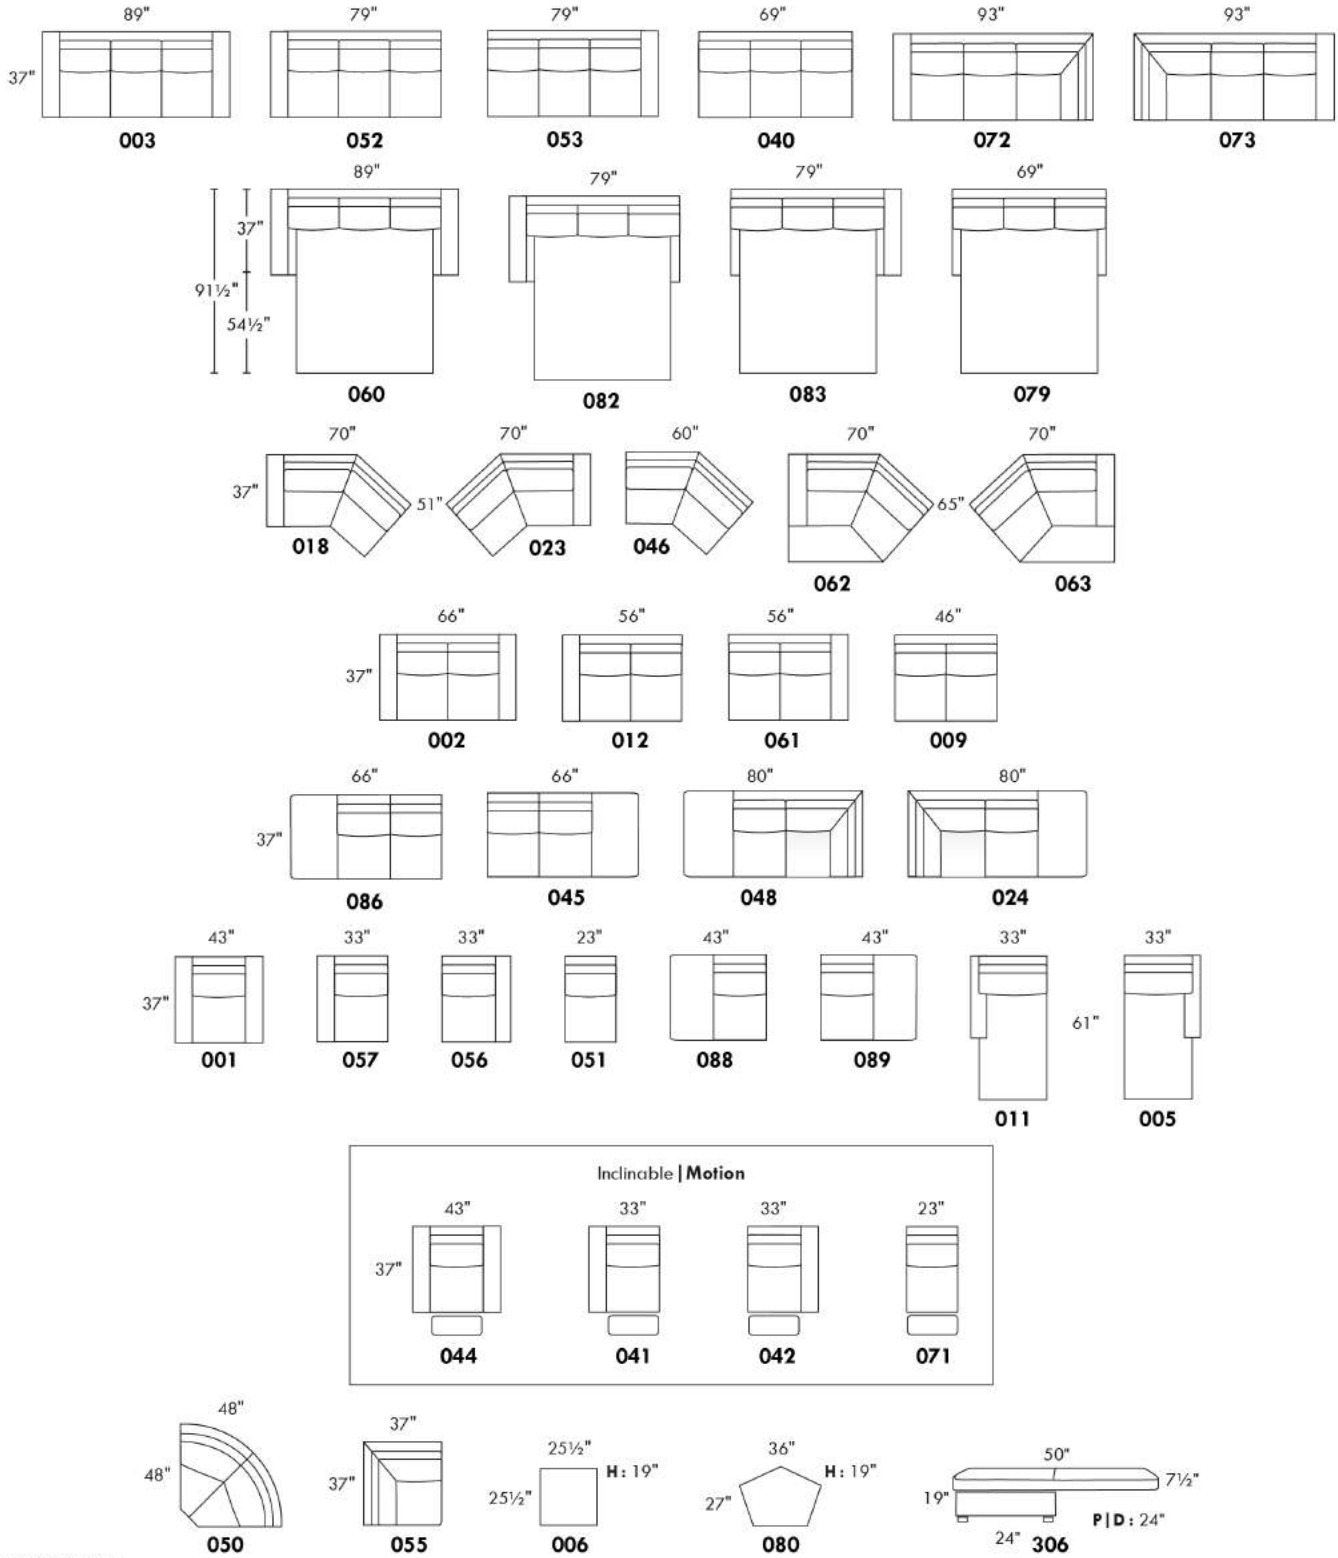

FELIX

Hauteur complète 35" | Hauteur de siège 19" | Hauteur devant bras 25" | Profondeur d'assise 21"/22"
Total Height 35" | Seat Height 19" | Arm Height 25" | Seat Depth 21"/22"

www.jaymar.ca