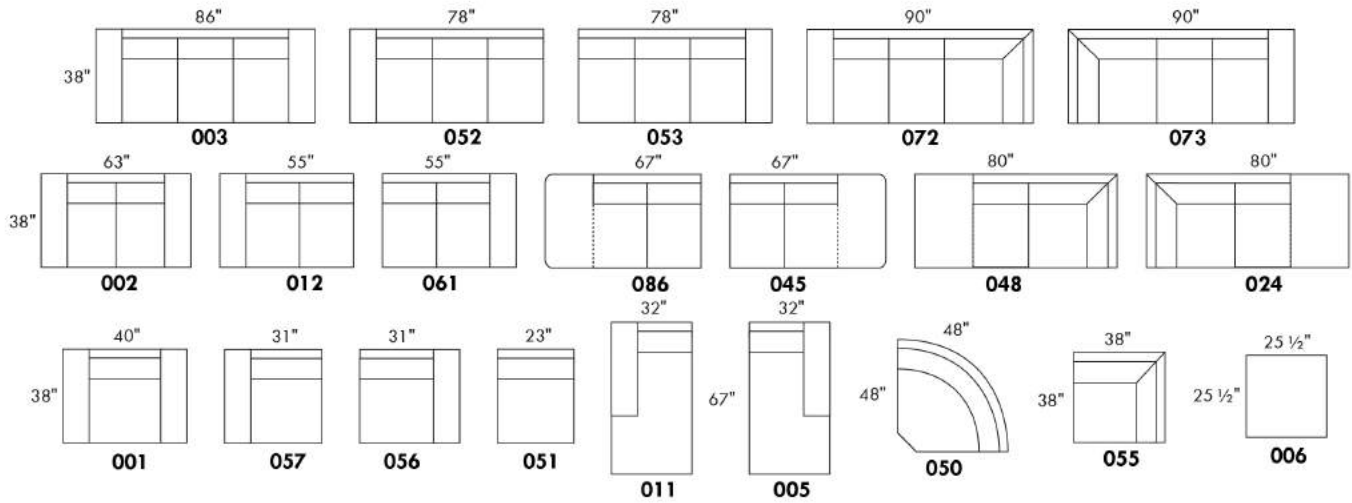

ALVARO

Hauteur complète 34" | Hauteur de siège 19" | Hauteur devant bras 24" | Profondeur d'assise 21"
Total Height 34" | Seat Height 19" | Arm Height 24" | Seat Depth 21"