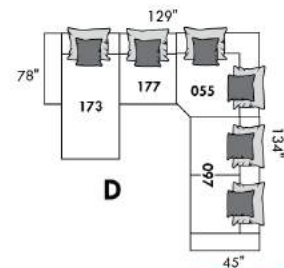

www.jaymar.ca