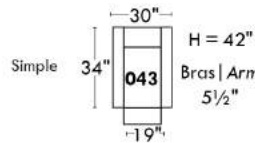

LINEA 30

Siège 23" de large | 23" Seat Width

Fauteuil berçant,
pivotant et inclinable
*Swivel rocking
motion chair*

Autres | Others

www.jaymar.ca