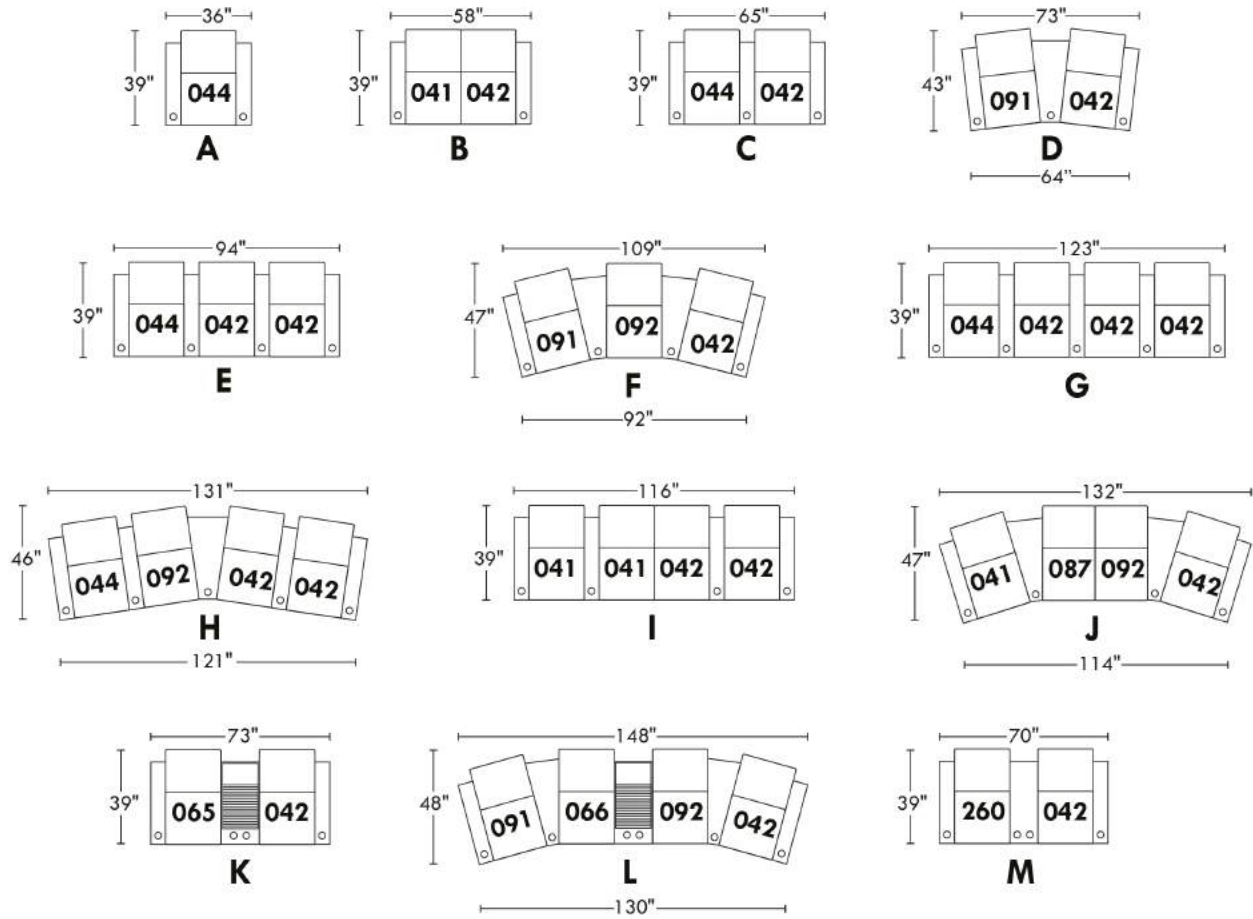

Configurations