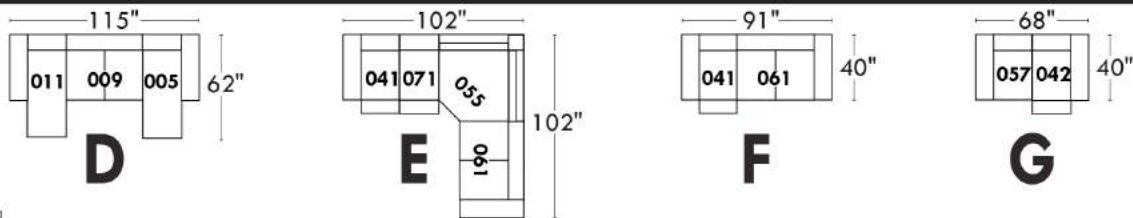

Autres | Others