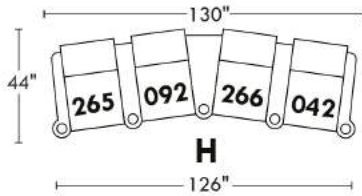

Configurations