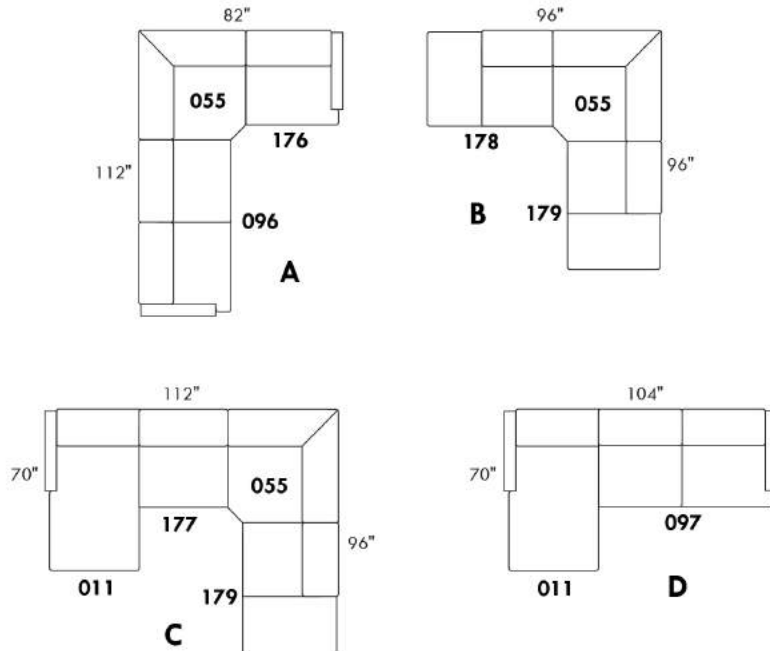

CONFIGURATIONS