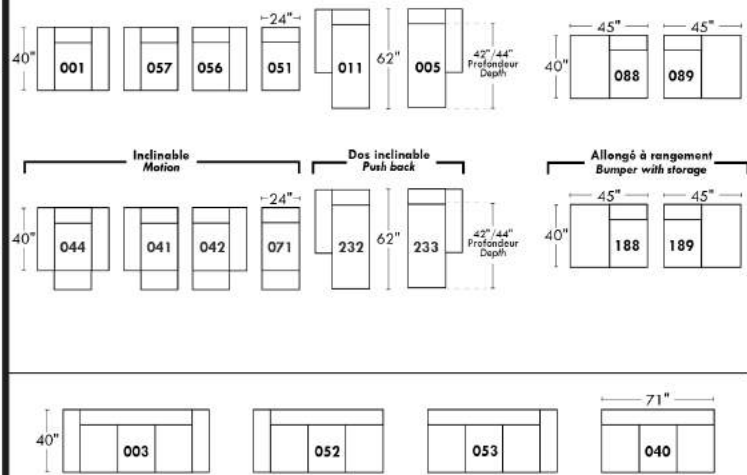

OPTIMA

Siège 30" de large | 30" Seat Width

Siège 23" de large | 23" Seat Width

Autres | Others

Fauteuil berçant,
pivotant et inclinable

N'est pas un mécanisme protège-mur
Dégagement mural: 16"

Swivel, rocking
motion chair

Not a wall hugger mechanism
Wall clearance: 16"

Simple / Single

Double