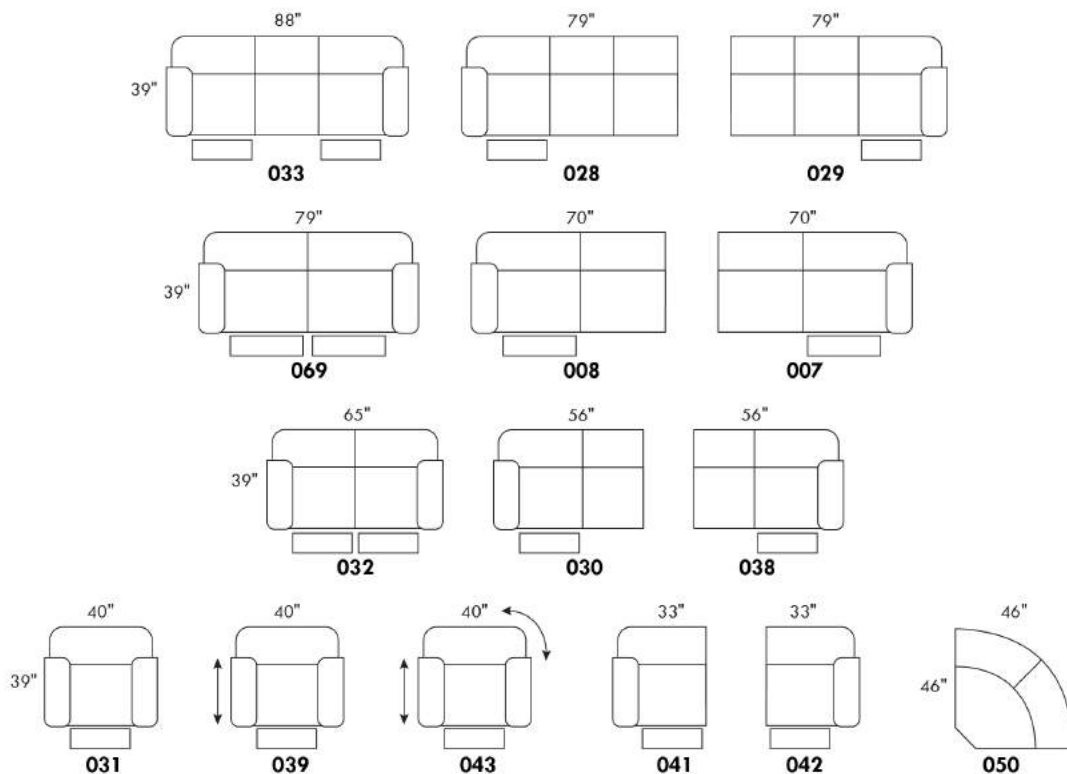

32047

Hauteur complète 40" | Hauteur de siège 19" | Hauteur devant bras 25" | Profondeur d'assise 21"
Total Height 40" | Seat Height 19" | Arm Height 25" | Seat Depth 21"