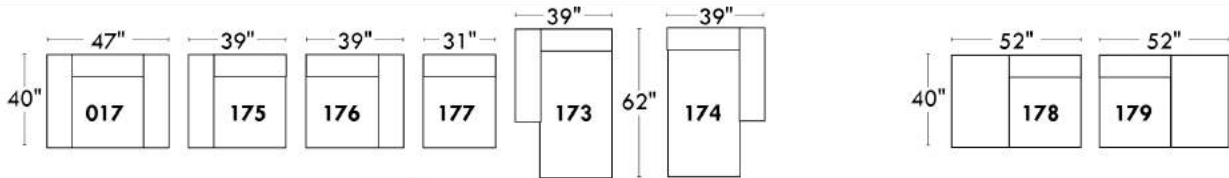

Items avec siège de 30" | Items with 30" seat