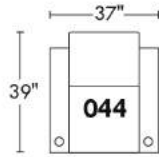

42444

home
theatre series

Hauteur avant bras : 24"
Hauteur siège : 18"
Profondeur d'assise : 22 1/2"
Arm Height : 24"
Seat Height : 18"
Seat Depth : 22 1/2"