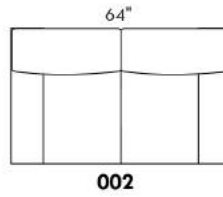

HARRISON

Hauteur complète 36" | Hauteur de siège 19" | Hauteur devant bras 26" | Profondeur d'assise 21"
Total Height 36" | Seat Height 19" | Arm Height 26" | Seat Depth 21"

www.jaymar.ca