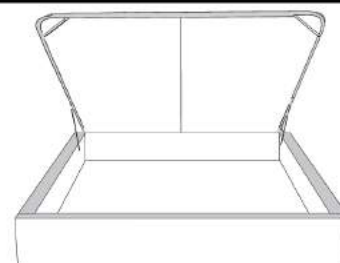

Avec rangement | With Storage
430-431-432-433