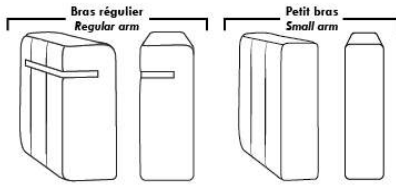

HAMBOURG

OPTIMA

Spécifications | Specifications

- ☐ Appui-tête levé / Headrest up
- ☐ Appui-tête baissé / Headrest down
- ☐ Complètement incliné / Fully reclined

(A) Hauteur complète 40" / Total Height
(B) Hauteur appui-tête baissé 33" / Height headrest down
(C) Hauteur du bras 24" / Arm Height
(D) Hauteur du siège 19,5" / Seat height
(E) Profondeur inclinée 65" / Depth fully reclined
(F) Profondeur d'assise 20" ou/ou 22" / Seat depth
(G) Profondeur appui-tête monté 36" / Depth with headrest up

Siège 30" de large | 30" Seat Width

Siège 23" de large | 23" Seat Width

Autres | Others

Fauteuil berçant, pivotant et inclinable
Swivel, rocking motion chair

N'est pas un mécanisme protège-mur
Not a wall hugger mechanism

Dégagement mural: 16" / Wall clearance: 16"

Centre rond / Wedge

Coin carré / Square corner

Petit coin carré / Small corner

Pouf à rangement / Storage ottoman

Rangement à angle / Wedge storage

Rangement droit / Straight storage

Petit rangement à angle / Small Wedge storage

30" Populaires | Popular CONFIGURATIONS 23"

Nos produits sont fabriqués à la main et des variations mineures peuvent survenir. Our product is hand-made and minor variations can occur.