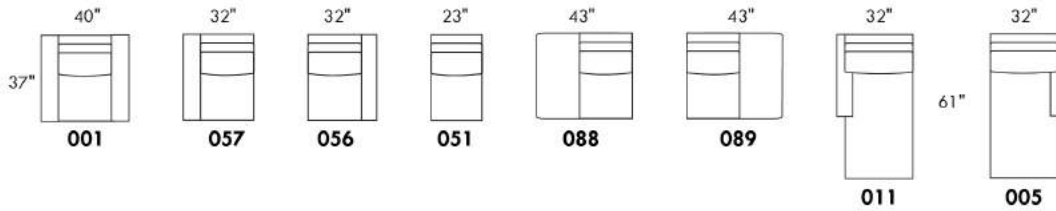

ODESSA

Hauteur complète 35" | Hauteur de siège 19" | Hauteur devant bras 25" | Profondeur d'assise 21"/22"
Total Height 35" | Seat Height 19" | Arm Height 25" | Seat Depth 21"/22"

www.jaymar.ca