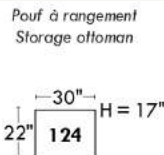

Autres | Others