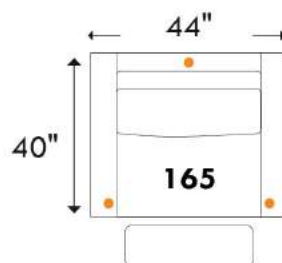

Fauteuil double inclinable / Motion Double Chair
3 actuators / 3 actuators