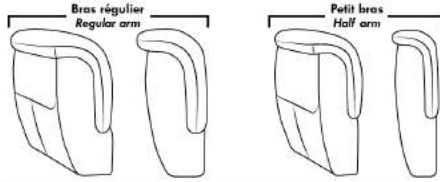

SAN FRANCISCO

OPTIMA