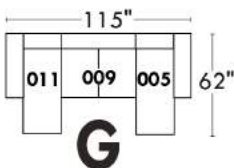

Autres | Others