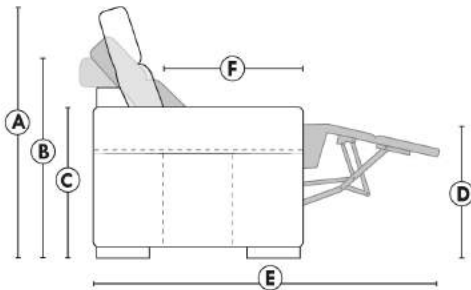

Spécifications | Specifications

- ☐ Appui-tête levé / Headrest up
- ☐ Appui-tête baissé / Headrest down
- ☐ Complètement incliné / Fully reclined

- (A) Hauteur complète 39" Total Height
- (B) Hauteur appui-tête baissé 30" Height headrest down
- (C) Hauteur du bras 24" Arm Height
- (D) Hauteur du siège 19,5" Seat height
- (E) Profondeur inclinée 63" Depth fully reclined
- (F) Profondeur d'assise 20" Seat depth

Autres | Others