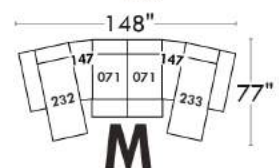

Autres | Others