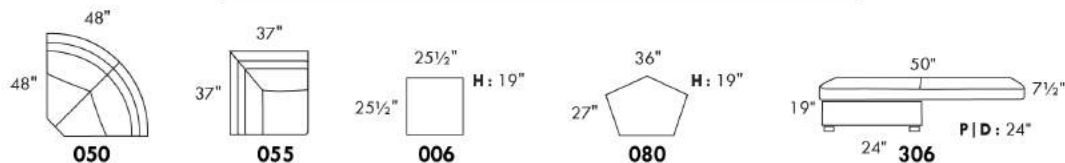

RIOPEL

Hauteur complète 35" | Hauteur de siège 19" | Profondeur d'assise 21"/22"
Total Height 35" | Seat Height 19" | Seat Depth 21"/22"

www.jaymar.ca