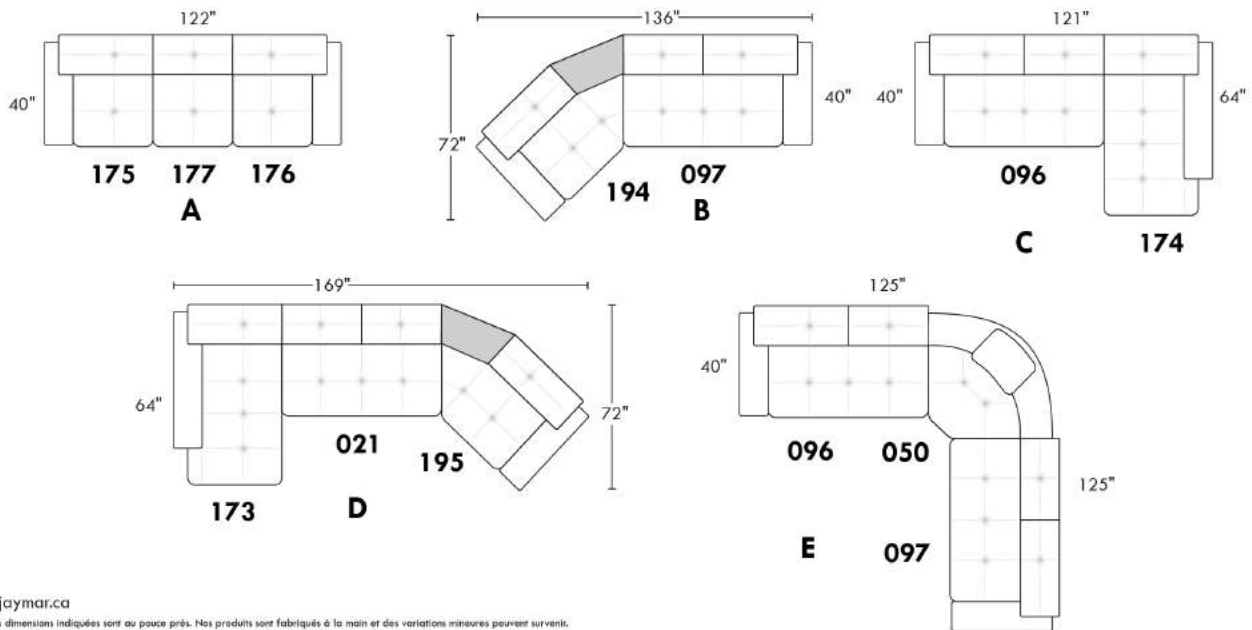

CONFIGURATIONS

www.jaymar.ca
Toutes les dimensions indiquées sont au pouce près. Nos produits sont fabriqués à la main et des variations mineures peuvent survenir.
All dimensions indicated are to the nearest inch. Our product is hand-made and minor variations can occur.