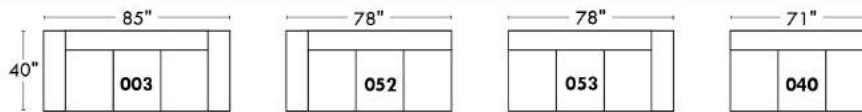

LINEA 30

Siège 23" de large | 23" Seat Width

Fauteuil berçant,
pivotant et inclinable
*Swivel rocking
motion chair*

Autres | Others