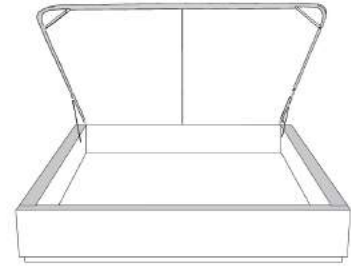

Avec rangement | With Storage
430-431-432-433