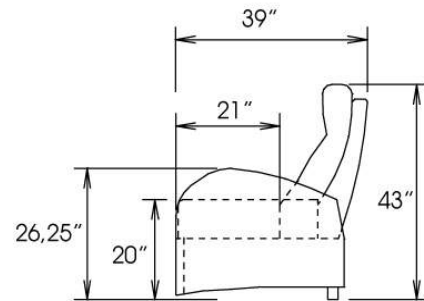

351

Toutes les dimensions indiquées sont au pouce près. Nos produits sont fabriqués à la main et des variations mineures peuvent survenir.
All dimensions indicated are to the nearest inch. Our product is hand-made and minor variations can occur.

R2011-09