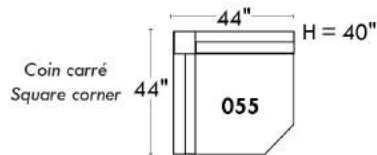

Autres | Others