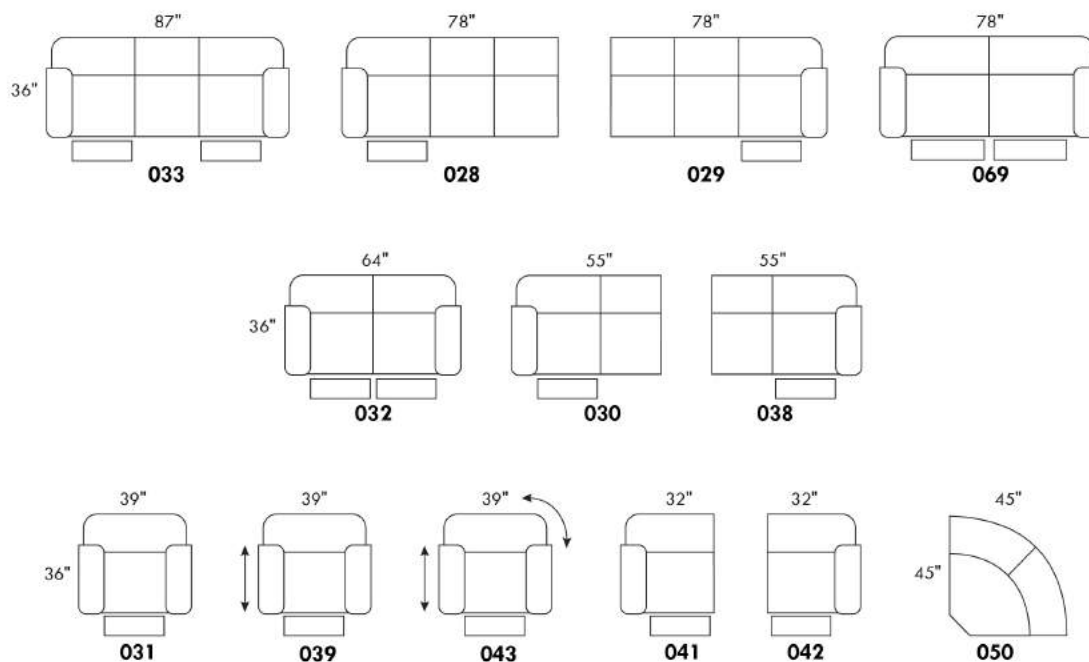

39944

Hauteur complète 41" | Hauteur de siège 19" | Hauteur devant bras 26" | Profondeur d'assise 22"
Total Height 41" | Seat Height 19" | Arm Height 26" | Seat Depth 22"