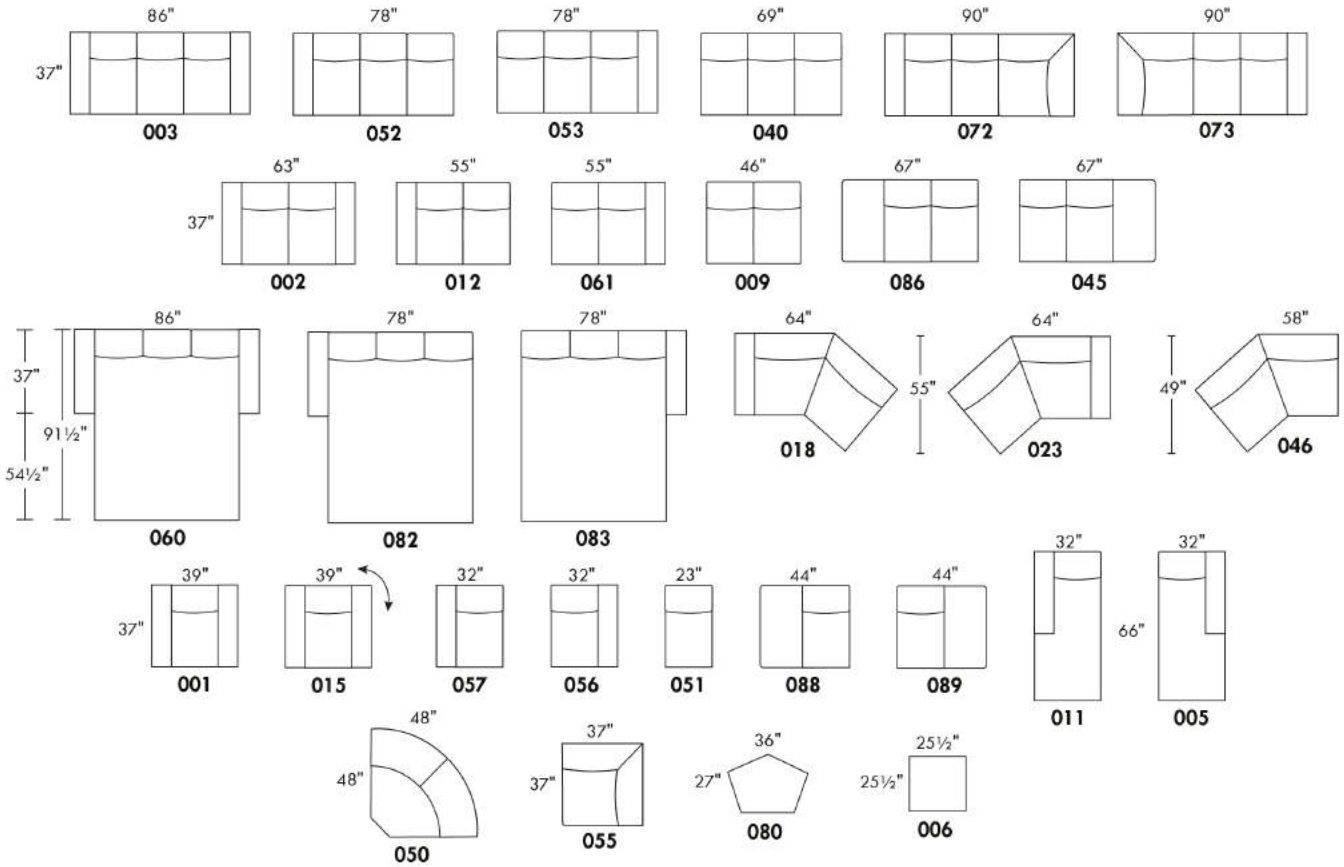

Hauteur complète 35" | Hauteur de siège 19" | Hauteur devant bras 24" | Profondeur d'assise 21"
Total Height 35" | Seat Height 19" | Arm Height 24" | Seat Depth 21"