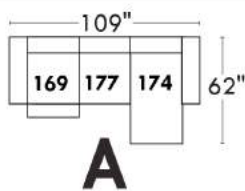

Autres | Others