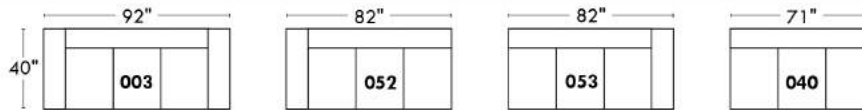

Siège 23" de large | 23" Seat Width

Fauteuil berçant, pivotant et inclinable
Swivel rocking motion chair

Autres | Others