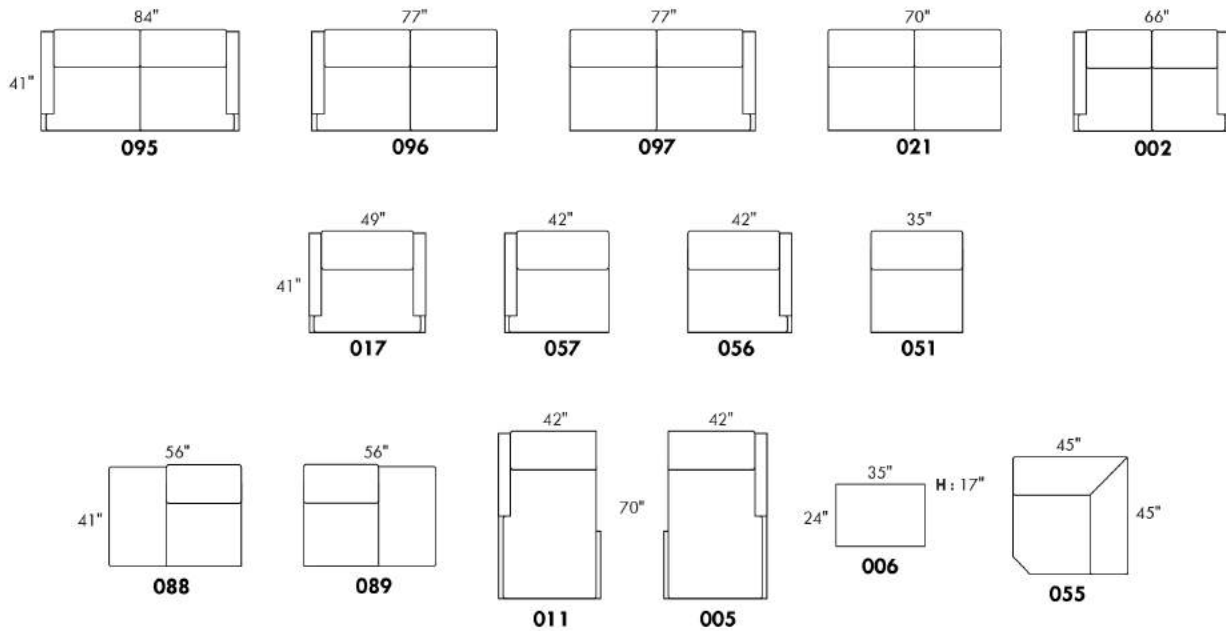

WINSLOW

Hauteur complète 34" | Hauteur de siège 18" | Hauteur devant bras 22½" | Profondeur d'assise 24"
Total Height 34" | Seat Height 18" | Arm Height 22½" | Seat Depth 24"