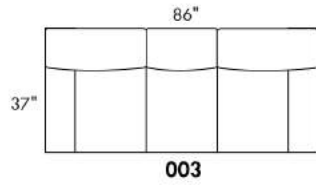

HARRISON

Hauteur complète 36" | Hauteur de siège 19" | Hauteur devant bras 26" | Profondeur d'assise 21"
Total Height 36" | Seat Height 19" | Arm Height 26" | Seat Depth 21"

www.jaymar.ca