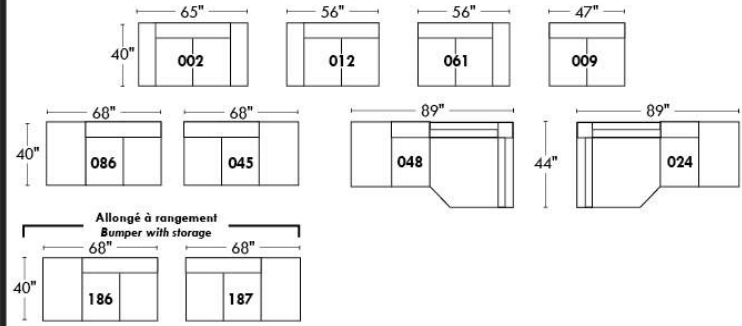

Siège 23" de large | 23" Seat Width

Autres | Others

Fauteuil berçant, pivotant et inclinable

N'est pas un mécanisme protège-mur
Dégagement mural: 16"

Swivel, rocking motion chair

Not a wall hugger mechanism
Wall clearance: 16"