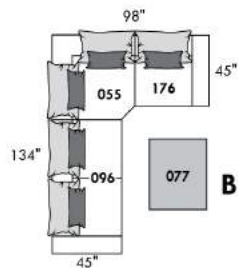

www.jaymar.ca