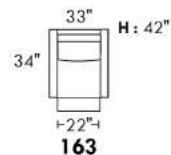

Fauteuil double berçant, pivotant et inclinable
Double swivel and rocking motion chair