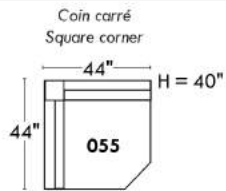

Autres | Others