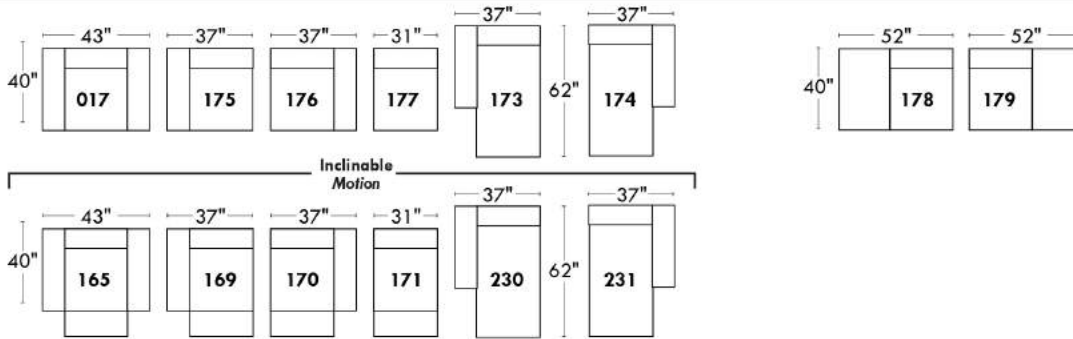

## Siège 30" de large | 30" Seat Width