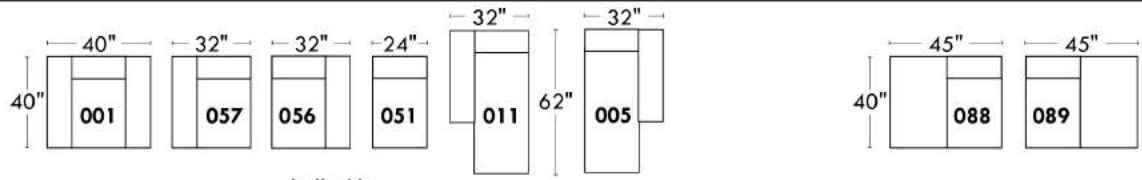

### Items avec siège de 23" | Items with 23" seat

<p><b>Fauteuil berçant, pivotant et inclinable</b>                  NE viens PAS avec un mécanisme protège-mur                  Dégagement mural: 16"</p>	<p><b>Swivel and rocking motion chair</b>                  NOT Wall hugger                  Wall clearance: 16"</p>	<p>Simple 34" x 30" x 19" H = 42" Bras   Arm 5 1/2" <b>043</b></p> <p>Double 34" x 33" x 22" H = 42" Bras   Arm 5 1/2" <b>163</b></p>
---	---	---