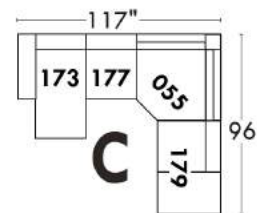

LINEA 30

Siège 30" de large | 30" Seat Width

Spécifications | Specifications

- ☐ Appui-tête levé / Headrest up
- ☐ Appui-tête baissé / Headrest down
- ☐ Complètement incliné / Fully reclined

- (A) Hauteur complète 39" Total Height
- (B) Hauteur appui-tête baissé 30" Height headrest down
- (C) Hauteur du bras 24" Arm Height
- (D) Hauteur du siège 19,5" Seat height
- (E) Profondeur inclinée 63" Depth fully reclined
- (F) Profondeur d'assise 20" Seat depth

Autres | Others