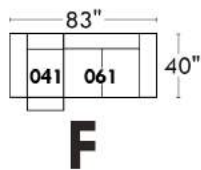

Autres | Others