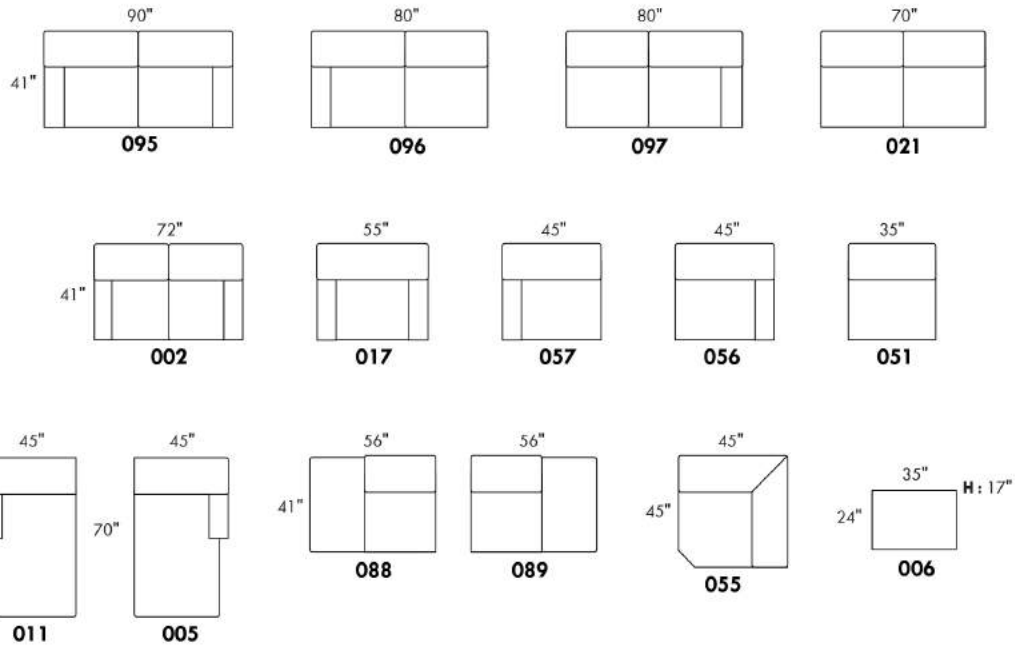

CAPE COD

Hauteur complète 34" | Hauteur de siège 18" | Hauteur devant bras 24" | Profondeur d'assise 24"
Total Height 34" | Seat Height 18" | Arm Height 24" | Seat Depth 24"