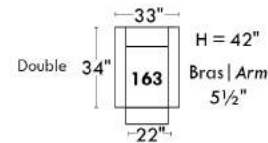

LINEA 30

Siège 23" de large | 23" Seat Width

Fauteuil berçant, pivotant et inclinable
Swivel rocking motion chair

Autres | Others

www.jaymar.ca