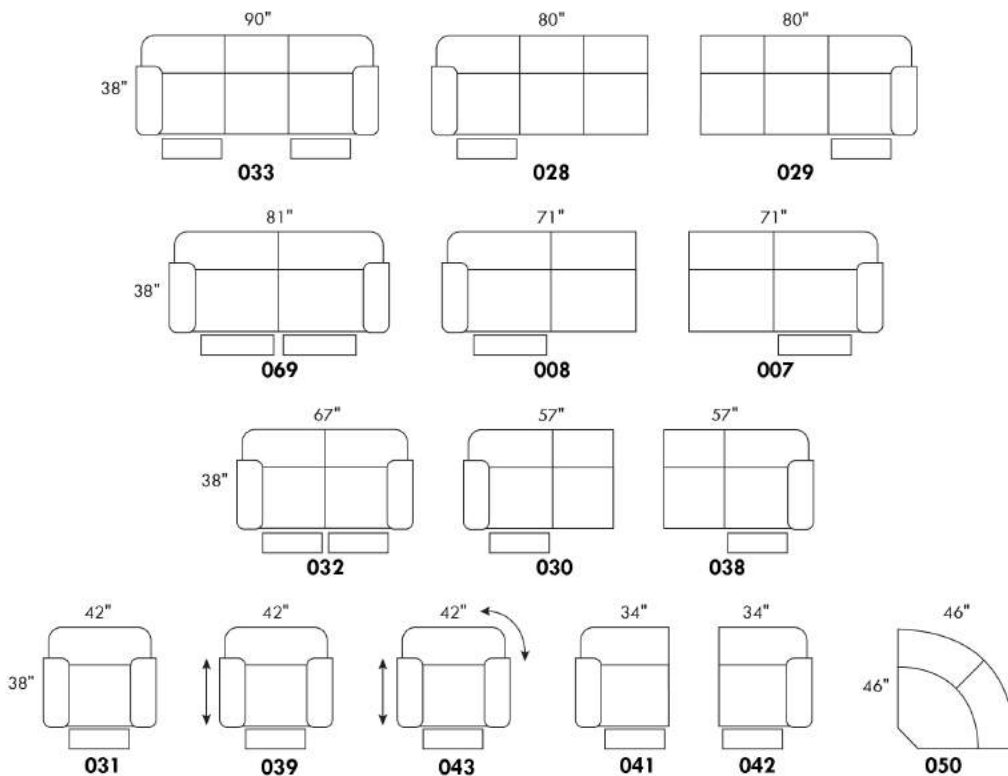

32100

Hauteur complète 40" | Hauteur de siège 19" | Hauteur devant bras 24" | Profondeur d'assise 21"
Total Height 40" | Seat Height 19" | Arm Height 24" | Seat Depth 21"