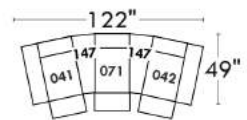

Autres | Others