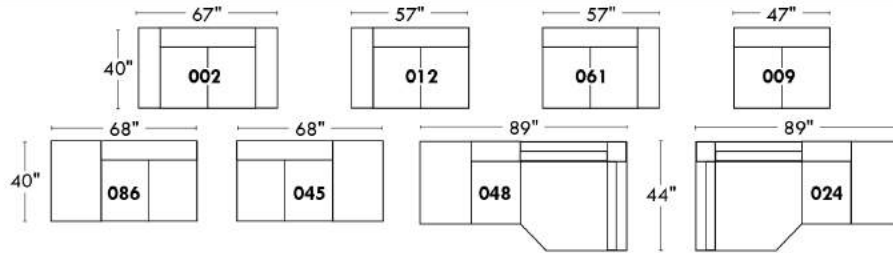

LINEA 30

Siège 23" de large | 23" Seat Width

Fauteuil berçant, pivotant et inclinable
Swivel rocking motion chair

Autres | Others

www.jaymar.ca