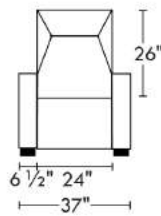

42444

home
theatre series

Hauteur avant bras : 24"
Hauteur siège : 18"
Profondeur d'assise : 22 1/2"
Arm Height : 24"
Seat Height : 18"
Seat Depth : 22 1/2"