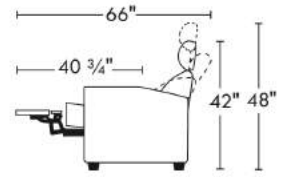

57000

home
theatre series

Hauteur avant bras : 26"
Hauteur siège : 20"
Profondeur d'assise : 22"
Arm Height : 26"
Seat Height : 20"
Seat Depth : 22"