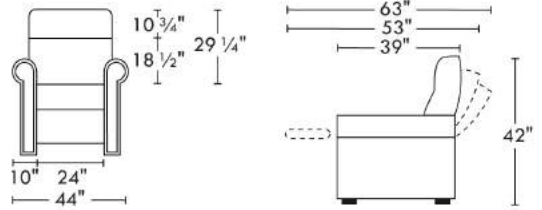

# 40111

home  
theatre series

Hauteur avant bras : 25"  
Hauteur siège : 19"  
Profondeur d'assise : 22"

Arm Height : 25"  
Seat Height : 19"  
Seat Depth : 22"