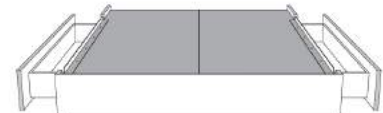

Rangement à tiroir latéraux
With Side Drawers
550-551 (2 tiroirs | drawers)
552-553 (1 tiroir | drawer)