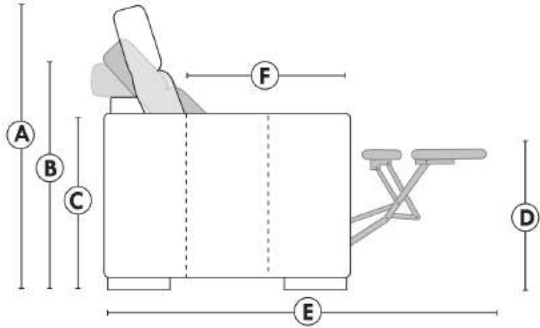

Spécifications | Specifications