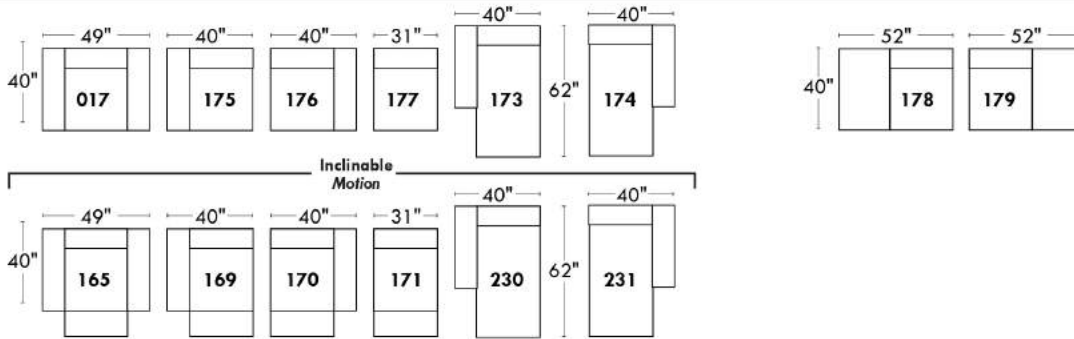

LINEA 30

Siège 30" de large | 30" Seat Width