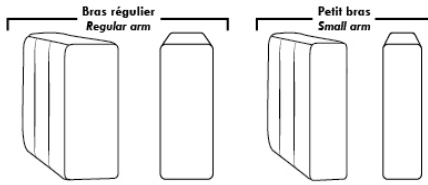

SEATTLE

OPTIMA

Spécifications | Specifications

☐ Appui-tête levé Headrest up
☐ Appui-tête baissé Headrest down
☐ Complètement incliné Fully reclined

(A) Hauteur complète 40" Total Height
(B) Hauteur appui-tête baissé 33" Height headrest down
(C) Hauteur du bras 24" Arm Height
(D) Hauteur du siège 19,5" Seat height
(E) Profondeur inclinée 65" Depth fully reclined
(F) Profondeur d'assise 20" ou/ou 22" Seat depth
(G) Profondeur appui-tête monté 36" Depth with headrest up

Siège 30" de large | 30" Seat Width

Siège 23" de large | 23" Seat Width

Autres | Others

Fauteuil berçant, pivotant et inclinable
Swivel, rocking motion chair

N'est pas un mécanisme protège-mur / Not a wall hugger mechanism
Dégagement mural: 16" / Wall clearance: 16"

30" Populaires | Popular CONFIGURATIONS 23"