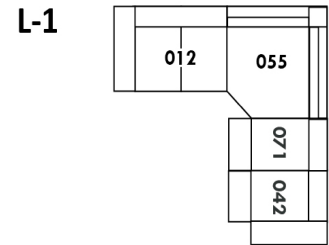

30" Seat Width | Siège 30" de large

Home Theatre CONFIGURATIONS Cinéma maison

23" Seat Width | Siège 23" de large

Home Theatre CONFIGURATIONS Cinéma maison

OPTIMA

Siège 30" de large | 30" Seat Width

Siège 23" de large | 23" Seat Width