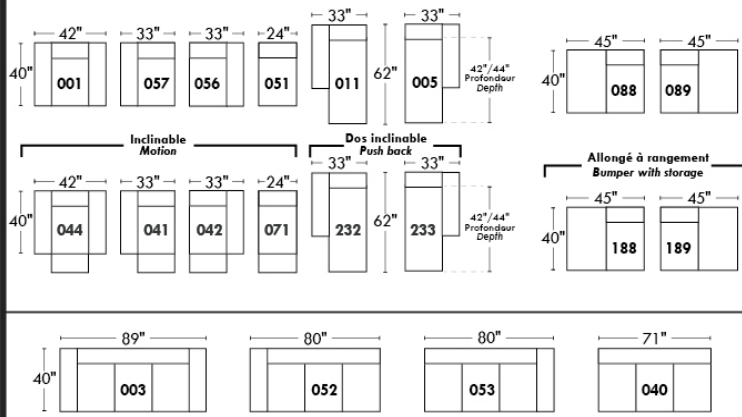

Siège 23" de large | 23" Seat Width

Autres | Others

Fauteuil berçant, pivotant et inclinable

N'est pas un mécanisme protège-mur
Dégagement mural: 16"

Swivel, rocking motion chair

Not a wall hugger mechanism
Wall clearance: 16"