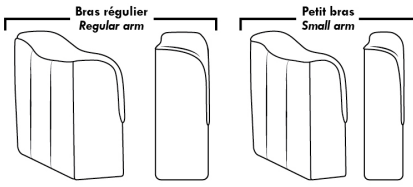

BROOKLYN

OPTIMA

Spécifications | Specifications

☐ Appui-tête levé / Headrest up
☐ Appui-tête baissé / Headrest down
☐ Complètement incliné / Fully reclined

(A) Hauteur complète 40" / Total Height
(B) Hauteur appui-tête baissé 33" / Height headrest down
(C) Hauteur du bras 24" / Arm Height
(D) Hauteur du siège 19,5" / Seat height
(E) Profondeur inclinée 65" / Depth fully reclined
(F) Profondeur d'assise 20" ou/ou 22" / Seat depth
(G) Profondeur appui-tête monté 36" / Depth with headrest up

Siège 30" de large | 30" Seat Width

80" 71" 71" 61"
40" 40" 40" 40"
96" 82" 82"
44" 40" 40"
96" 82" 82"
44" 40" 40"
50" 41" 41" 31" 41" 41"
40" 40" 40" 40" 62" 42"/44" Profondeur Depth
50" 41" 41" 31" 41" 41"
40" 40" 40" 40" 62" 42"/44" Profondeur Depth
52" 52" 52" 52"
40" 40" 40" 40"

Siège 23" de large | 23" Seat Width

66" 57" 57" 47"
40" 40" 40" 40"
68" 68" 89" 89"
40" 40" 44" 44"
68" 68"
40" 40"
43" 34" 34" 24" 34" 34" 45" 45"
40" 40" 62" 42"/44" Profondeur Depth 40"
43" 34" 34" 24" 34" 34" 45" 45"
40" 40" 62" 42"/44" Profondeur Depth 40"
90" 81" 81" 71"
40" 40" 40" 40"

Autres | Others

Fauteuil berçant, pivotant et inclinable / **Swivel, rocking motion chair**
N'est pas un mécanisme protège-mur / Not a wall hugger mechanism
Dégagement mural: 16" / Wall clearance: 16"

30" Populaires | Popular CONFIGURATIONS 23"

Nos produits sont fabriqués à la main et des variations mineures peuvent survenir. Our product is hand-made and minor variations can occur.