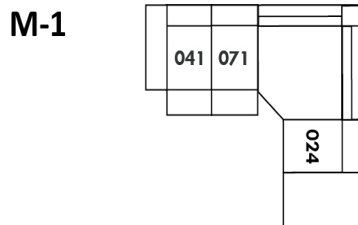

30" Seat Width | Siège 30" de large

Home Theatre CONFIGURATIONS Cinéma maison

23" Seat Width | Siège 23" de large

Home Theatre CONFIGURATIONS Cinéma maison

OPTIMA

Siège 30" de large | 30" Seat Width

Siège 23" de large | 23" Seat Width