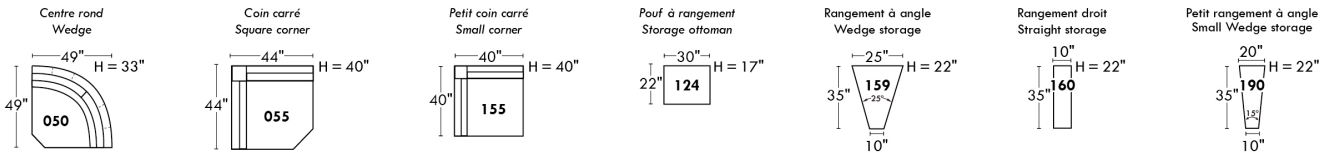

SORRENTO

OPTIMA

Spécifications | Specifications

1. ☐ Appui-tête levé / Headrest up
   - ☐ Appui-tête baissé / Headrest down
   - ☐ Complètement incliné / Fully reclined
- (A) Hauteur complète 40" Total Height
  (B) Hauteur appui-tête baissé 33" Height headrest down
  (C) Hauteur du bras 22,5" Arm Height
  (D) Hauteur du siège 19,5" Seat height
  (E) Profondeur inclinée 65" Depth fully reclined
  (F) Profondeur d'assise 20" ou/ or 22" Seat depth
  (G) Profondeur appui-tête monté 36" Depth with headrest up

Siège 30" de large | 30" Seat Width

Siège 23" de large | 23" Seat Width

Autres | Others

Fauteuil berçant, pivotant et inclinable

N'est pas un mécanisme protège-mur
Dégagement mural: 16"

Swivel, rocking motion chair

Not a wall hugger mechanism
Wall clearance: 16"

30" Populaires | Popular CONFIGURATIONS 23"