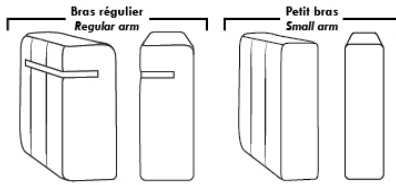

HAMBOURG

OPTIMA

Spécifications | Specifications

☐ Appui-tête levé / Headrest up
☐ Appui-tête baissé / Headrest down
☐ Complètement incliné / Fully reclined

(A) Hauteur complète 40" / Total Height
(B) Hauteur appui-tête baissé 33" / Height headrest down
(C) Hauteur du bras 24" / Arm Height
(D) Hauteur du siège 19,5" / Seat height
(E) Profondeur inclinée 65" / Depth fully reclined
(F) Profondeur d'assise 20" ou/ou 22" / Seat depth
(G) Profondeur appui-tête monté 36" / Depth with headrest up

Siège 30" de large | 30" Seat Width

81" 71" 71" 61"
40" 095 096 097 021
96" 82" 82"
40" 234 167 168
44"
96" 82" 82"
44" 235 223 224
Allongé à rangement / Bumper with storage
51" 41" 41" 31" 41" 41"
40" 017 175 176 177 173 62" 174
42"/44" Profondeur Depth
Incinable / Motion   Dos inclinable / Push back
51" 41" 41" 31" 41" 41"
40" 165 169 170 171 230 62" 231
42"/44" Profondeur Depth
Allongé à rangement / Bumper with storage
52" 52" 52" 52"
40" 178 179 221 222

Siège 23" de large | 23" Seat Width

67" 57" 57" 47"
40" 002 012 061 009
68" 68" 89" 89"
40" 086 045 048 024
44"
68" 68"
40" 186 187
Allongé à rangement / Bumper with storage
44" 34" 34" 24" 34" 34"
40" 001 057 056 051 011 62" 005
42"/44" Profondeur Depth
Incinable / Motion   Dos inclinable / Push back   Allongé à rangement / Bumper with storage
44" 34" 34" 24" 34" 34"
40" 044 041 042 071 232 62" 233
42"/44" Profondeur Depth
45" 45"
40" 088 089
91" 81" 81" 71"
40" 003 052 053 040

Autres | Others

Fauteuil berçant, pivotant et inclinable / **Swivel, rocking motion chair**
N'est pas un mécanisme protège-mur / Not a wall hugger mechanism
Dégagement mural: 16" / Wall clearance: 16"

Simple / Single   Double
30" H = 42"   33" H = 42"
34" 043 19"   34" 163 22"
30" H = 17"   25" H = 22"   10" H = 22"   20" H = 22"
22" 124   35" 159 10"   35" 160   35" 190 10"

Centre rond / Wedge: 49" H = 33", 050
Coin carré / Square corner: 44" H = 40", 055
Petit coin carré / Small corner: 40" H = 40", 155
Pouf à rangement / Storage ottoman: 30" H = 17", 22", 124
Rangement à angle / Wedge storage: 25" H = 22", 35", 159
Rangement droit / Straight storage: 10" H = 22", 35", 160
Petit rangement à angle / Small Wedge storage: 20" H = 22", 35", 190

30" Populaires | Popular CONFIGURATIONS 23"

82" 113" 115" 115" 102" 102"
40" 169 170 169 171 174 096 055 041 042 041 071 005 012 055 041 071 042 041 071 024
62" 62" 62" 102" 89"
A B C J K L M
115" 96" 115"

Nos produits sont fabriqués à la main et des variations mineures peuvent survenir. / Our product is hand-made and minor variations can occur.