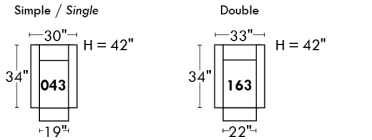

MARSEILLE

OPTIMA

Spécifications | Specifications

1. ☐ Appui-tête levé Headrest up
   - ☐ Appui-tête baissé Headrest down
   - ☐ Complètement incliné Fully reclined
2. **(A)** Hauteur complète 40" Total Height
   (B) Hauteur appui-tête baissé 33" Height headrest down
   (C) Hauteur du bras 24,5" Arm Height
   (D) Hauteur du siège 19,5" Seat height
   (E) Profondeur inclinée 65" Depth fully reclined
   (F) Profondeur d'assise 20" ou/ou 22" Seat depth
   (G) Profondeur appui-tête monté 36" Depth with headrest up

Siège 30" de large | 30" Seat Width

Siège 23" de large | 23" Seat Width

Autres | Others

Fauteuil berçant, pivotant et inclinable

N'est pas un mécanisme protège-mur
Dégagement mural: 16"

Swivel, rocking motion chair

Not a wall hugger mechanism
Wall clearance: 16"

30" Populaires | Popular CONFIGURATIONS 23"