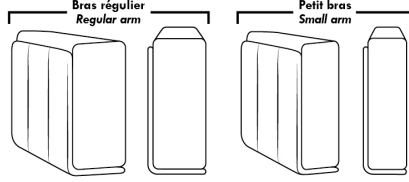

BERLIN

OPTIMA

Spécifications | Specifications

☐ Appui-tête levé Headrest up
☐ Appui-tête baissé Headrest down
☐ Complètement incliné Fully reclined

(A) Hauteur complète 40" Total Height
(B) Hauteur appui-tête baissé 33" Height headrest down
(C) Hauteur du bras 24" Arm Height
(D) Hauteur du siège 19,5" Seat height
(E) Profondeur inclinée 65" Depth fully reclined
(F) Profondeur d'assise 20" ou/ or 22" Seat depth
(G) Profondeur appui-tête monté 36" Depth with headrest up

Siège 30" de large | 30" Seat Width

Siège 23" de large | 23" Seat Width

Autres | Others

Fauteuil berçant, pivotant et inclinable
N'est pas un mécanisme protège-mur
Dégagement mural: 16"

Swivel, rocking motion chair
Not a wall hugger mechanism
Wall clearance: 16"

30" Populaires | Popular CONFIGURATIONS 23"