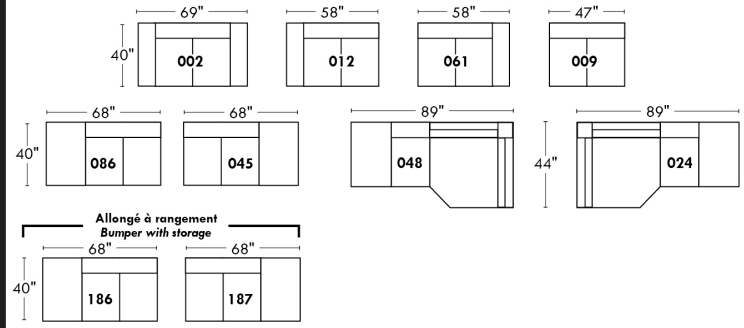

Siège 23" de large | 23" Seat Width

Autres | Others

Fauteuil berçant, pivotant et inclinable

N'est pas un mécanisme protège-mur
Dégagement mural: 16"

Swivel, rocking motion chair

Not a wall hugger mechanism
Wall clearance: 16"