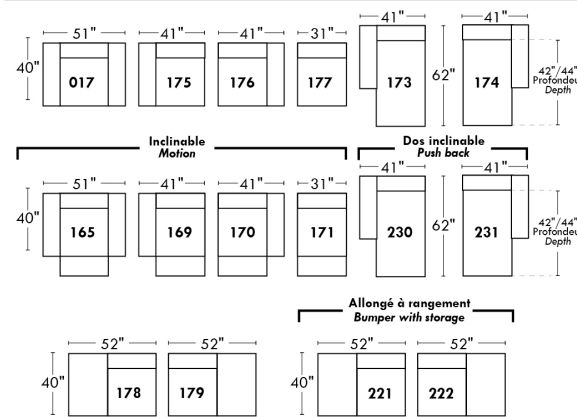

Siège 23" de large | 23" Seat Width

Autres | Others

Fauteuil berçant, pivotant et inclinable

N'est pas un mécanisme protège-mur
Dégagement mural: 16"

Swivel, rocking motion chair

Not a wall hugger mechanism
Wall clearance: 16"