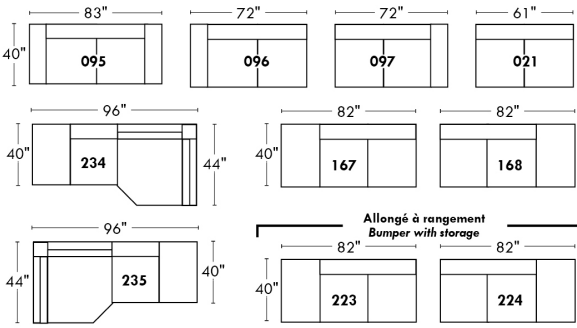

Siège 30" de large | 30" Seat Width