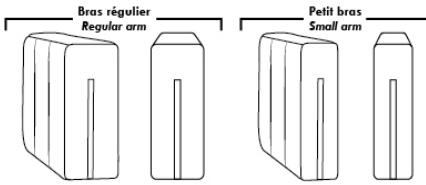

MONTEREY

OPTIMA

Spécifications | Specifications

☐ Appui-tête levé Headrest up
☐ Appui-tête baissé Headrest down
☐ Complètement incliné Fully reclined

(A) Hauteur complète 40" Total Height
(B) Hauteur appui-tête baissé 33" Height headrest down
(C) Hauteur du bras 24" Arm Height
(D) Hauteur du siège 19,5" Seat height
(E) Profondeur inclinée 65" Depth fully reclined
(F) Profondeur d'assise 20" ou/ou 22" Seat depth
(G) Profondeur appui-tête monté 36" Depth with headrest up

Siège 30" de large | 30" Seat Width

Siège 23" de large | 23" Seat Width

Autres | Others

Fauteuil berçant, pivotant et inclinable / **Swivel, rocking motion chair**
N'est pas un mécanisme protège-mur / Not a wall hugger mechanism
Dégagement mural: 16" / Wall clearance: 16"

30" Populaires | Popular CONFIGURATIONS 23"