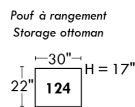

OPTIMA

Siège 30" de large | 30" Seat Width

Siège 23" de large | 23" Seat Width

Autres | Others

Fauteuil berçant, pivotant et inclinable

N'est pas un mécanisme protège-mur
Dégagement mural: 16"

Swivel, rocking motion chair

Not a wall hugger mechanism
Wall clearance: 16"

Simple / Single

Double