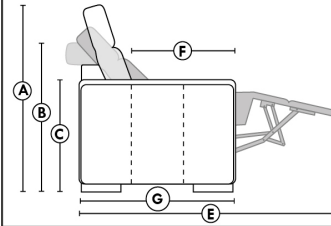

Spécifications | Specifications

- ☐ Appui-tête levé / Headrest up
- ☐ Appui-tête baissé / Headrest down
- ☐ Complètement incliné / Fully reclined