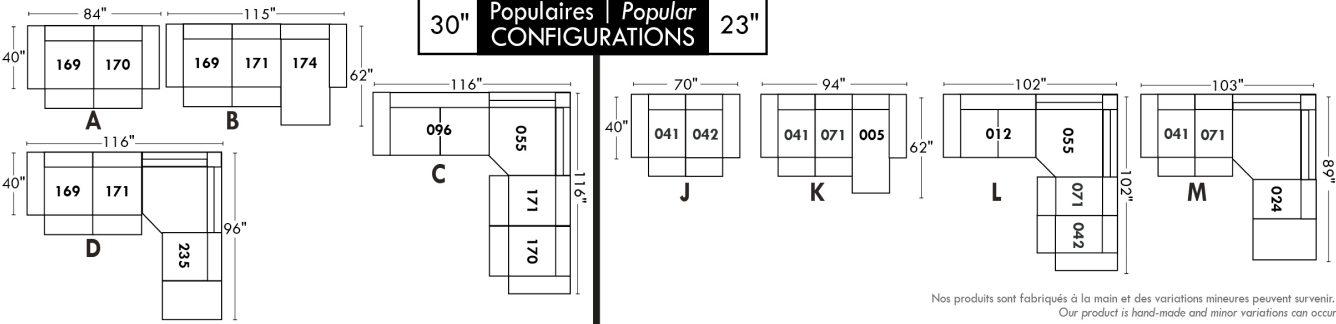

30" Populaires | Popular CONFIGURATIONS 23"