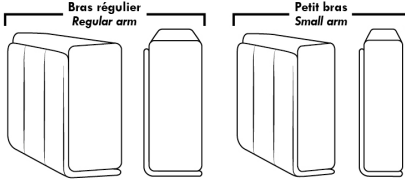

AMSTERDAM

OPTIMA

Spécifications | Specifications

☐ Appui-tête levé / Headrest up
☐ Appui-tête baissé / Headrest down
☐ Complètement incliné / Fully reclined

(A) Hauteur complète 40" / Total Height
(B) Hauteur appui-tête baissé 33" / Height headrest down
(C) Hauteur du bras 24" / Arm Height
(D) Hauteur du siège 19,5" / Seat height
(E) Profondeur inclinée 65" / Depth fully reclined
(F) Profondeur d'assise 20" ou/ou 22" / Seat depth
(G) Profondeur appui-tête monté 36" / Depth with headrest up

Siège 30" de large | 30" Seat Width

Siège 23" de large | 23" Seat Width

Autres | Others

Fauteuil berçant, pivotant et inclinable
N'est pas un mécanisme protège-mur / Dégagement mural: 16"

Swivel, rocking motion chair
Not a wall hugger mechanism / Wall clearance: 16"

30" Populaires | Popular CONFIGURATIONS 23"