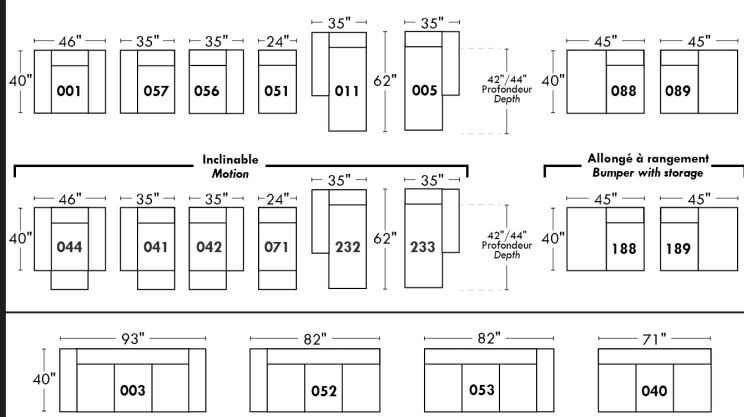

Siège 23" de large | 23" Seat Width

Autres | Others

Fauteuil berçant, pivotant et inclinable

N'est pas un mécanisme protège-mur / Dégagement mural: 16"

Swivel, rocking motion chair

Not a wall hugger mechanism / Wall clearance: 16"