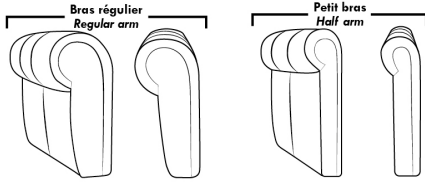

WASHINGTON

OPTIMA

Spécifications | Specifications

☐ Appui-tête levé Headrest up
☐ Appui-tête baissé Headrest down
☐ Complètement incliné Fully reclined

(A) Hauteur complète 40" Total Height
(B) Hauteur appui-tête baissé 33" Height headrest down
(C) Hauteur du bras 24" Arm Height
(D) Hauteur du siège 19,5" Seat height
(E) Profondeur inclinée 65" Depth fully reclined
(F) Profondeur d'assise 20" ou/ or 22" Seat depth
(G) Profondeur appui-tête monté 36" Depth with headrest up

Siège 30" de large | 30" Seat Width

82" 72" 72" 61"
40" 40" 40" 40"
96" 82" 82"
40" 44" 40"
96" 82" 82"
44" 40" 40"
Allongé à rangement Bumper with storage
42" 42" 42" 31" 42" 42"
40" 62" 42"/44" Profondeur Depth
Inclinable Motion 42" 44" Profondeur Depth
Dos inclinable Push back
42" 42" 42" 31" 42" 42"
40" 40" 40" 40" 62" 42"/44" Profondeur Depth
Allongé à rangement Bumper with storage
52" 52" 52" 52"
40" 40"

Siège 23" de large | 23" Seat Width

68" 58" 58" 47"
40" 40" 40" 40"
68" 68" 89" 89"
40" 44" 44"
68" 68"
40" 40"
Allongé à rangement Bumper with storage
45" 35" 35" 24" 35" 35" 45" 45"
40" 62" 42"/44" Profondeur Depth
Inclinable Motion 42" 44" Profondeur Depth
Dos inclinable Push back
45" 35" 35" 24" 35" 35" 45" 45"
40" 40" 40" 40" 62" 42"/44" Profondeur Depth
Allongé à rangement Bumper with storage
92" 82" 82" 71"
40" 40" 40" 40"

Autres | Others

Fauteuil berçant, pivotant et inclinable / **Swivel, rocking motion chair**
N'est pas un mécanisme protège-mur / Not a wall hugger mechanism
Dégagement mural: 16" / Wall clearance: 16"

Centre rond Wedge: 49" H = 33"
Coin carré Square corner: 44" H = 40"
Petit coin carré Small corner: 40" H = 40"
Pouf à rangement Storage ottoman: 30" H = 17"
Rangement à angle Wedge storage: 25" H = 22"
Rangement droit Straight storage: 10" H = 22"
Petit rangement à angle Small Wedge storage: 20" H = 22"

30" Populaires | Popular CONFIGURATIONS 23"

A: 84" 115" 40" 62"
B: 116" 116" 40" 96"
C: 116" 116" 40" 62"
D: 116" 96" 40"
J: 70" 40"
K: 94" 62"
L: 102" 102" 62"
M: 103" 89"

Nos produits sont fabriqués à la main et des variations mineures peuvent survenir. Our product is hand-made and minor variations can occur.