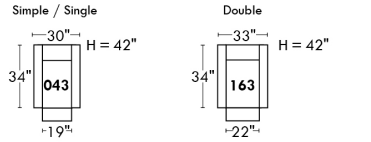

SORRENTO

OPTIMA

Spécifications | Specifications

1. ☐ Appui-tête levé / Headrest up
   - ☐ Appui-tête baissé / Headrest down
   - ☐ Complètement incliné / Fully reclined
- (A) Hauteur complète 40" Total Height
  (B) Hauteur appui-tête baissé 33" Height headrest down
  (C) Hauteur du bras 22,5" Arm Height
  (D) Hauteur du siège 19,5" Seat height
  (E) Profondeur inclinée 65" Depth fully reclined
  (F) Profondeur d'assise 20" ou/ or 22" Seat depth
  (G) Profondeur appui-tête monté 36" Depth with headrest up

Siège 30" de large | 30" Seat Width

Siège 23" de large | 23" Seat Width

Autres | Others

Fauteuil berçant, pivotant et inclinable

N'est pas un mécanisme protège-mur
Dégagement mural: 16"

Swivel, rocking motion chair

Not a wall hugger mechanism
Wall clearance: 16"

30" Populaires | Popular CONFIGURATIONS 23"