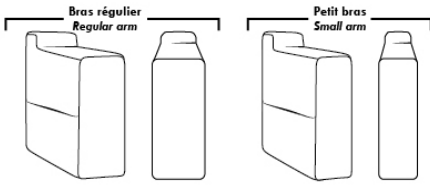

PORTOFINO

OPTIMA

Spécifications | Specifications

- ☐ Appui-tête levé / Headrest up
- ☐ Appui-tête baissé / Headrest down
- ☐ Complètement incliné / Fully reclined

- (A) Hauteur complète 40" / Total Height
- (B) Hauteur appui-tête baissé 33" / Height headrest down
- (C) Hauteur du bras 24,5" / Arm Height
- (D) Hauteur du siège 19,5" / Seat height
- (E) Profondeur inclinée 65" / Depth fully reclined
- (F) Profondeur d'assise 20" ou/ou 22" / Seat depth
- (G) Profondeur appui-tête monté 36" / Depth with headrest up

Siège 30" de large | 30" Seat Width

Siège 23" de large | 23" Seat Width

Autres | Others

Fauteuil berçant, pivotant et inclinable
Swivel, rocking motion chair

N'est pas un mécanisme protège-mur / Not a wall hugger mechanism
Dégagement mural: 16" / Wall clearance: 16"

Centre rond / Wedge (050)

Coin carré / Square corner (055)

Petit coin carré / Small corner (155)

Pouf à rangement / Storage ottoman (124)

Rangement à angle / Wedge storage (159)

Rangement droit / Straight storage (160)

Petit rangement à angle / Small Wedge storage (190)

30" Populaires | Popular CONFIGURATIONS 23"