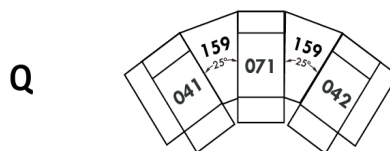

30" Seat Width | Siège 30" de large

Home Theatre CONFIGURATIONS Cinéma maison

23" Seat Width | Siège 23" de large

Home Theatre CONFIGURATIONS Cinéma maison

OPTIMA

Siège 30" de large | 30" Seat Width

Siège 23" de large | 23" Seat Width