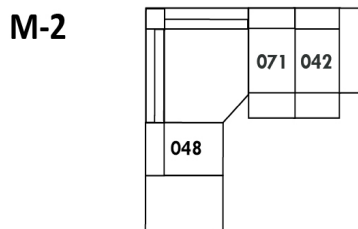

30" Seat Width | Siège 30" de large

Home Theatre CONFIGURATIONS Cinéma maison

23" Seat Width | Siège 23" de large

Home Theatre CONFIGURATIONS Cinéma maison

OPTIMA

Siège 30" de large | 30" Seat Width

Siège 23" de large | 23" Seat Width