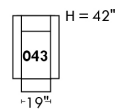

Autres | Others

Fauteuil berçant, pivotant et inclinable

N'est pas un mécanisme protège-mur
Dégagement mural: 16"

Swivel, rocking motion chair

Not a wall hugger mechanism
Wall clearance: 16"

Simple / Single