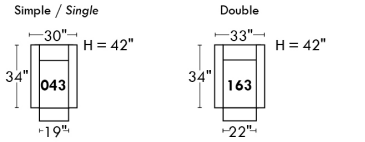

SAN FRANCISCO

OPTIMA

Spécifications | Specifications

1. ☐ Appui-tête levé Headrest up
   - ☐ Appui-tête baissé Headrest down
   - ☐ Complètement incliné Fully reclined
2. **(A)** Hauteur complète 40" Total Height
   (B) Hauteur appui-tête baissé 33" Height headrest down
   (C) Hauteur du bras 25" Arm Height
   (D) Hauteur du siège 19,5" Seat height
   (E) Profondeur inclinée 65" Depth fully reclined
   (F) Profondeur d'assise 20" ou/ or 22" Seat depth
   (G) Profondeur appui-tête monté 36" Depth with headrest up

Siège 30" de large | 30" Seat Width

Siège 23" de large | 23" Seat Width

Autres | Others

Fauteuil berçant, pivotant et inclinable
Swivel, rocking motion chair
N'est pas un mécanisme protège-mur
Dégagement mural: 16"

30" Populaires | Popular CONFIGURATIONS 23"