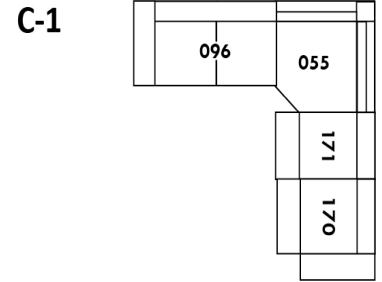

30" Seat Width | Siège 30" de large

Home Theatre CONFIGURATIONS Cinéma maison

23" Seat Width | Siège 23" de large

Home Theatre CONFIGURATIONS Cinéma maison

OPTIMA

Siège 30" de large | 30" Seat Width

Siège 23" de large | 23" Seat Width