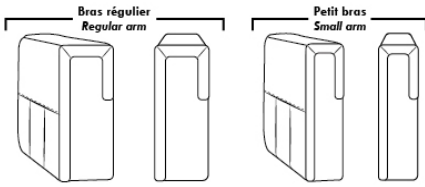

COLOGNE

OPTIMA

Spécifications | Specifications

☐ Appui-tête levé / Headrest up
☐ Appui-tête baissé / Headrest down
☐ Complètement incliné / Fully reclined

(A) Hauteur complète 40" / Total Height
(B) Hauteur appui-tête baissé 33" / Height headrest down
(C) Hauteur du bras 24" / Arm Height
(D) Hauteur du siège 19,5" / Seat height
(E) Profondeur inclinée 65" / Depth fully reclined
(F) Profondeur d'assise 20" ou/ou 22" / Seat depth
(G) Profondeur appui-tête monté 36" / Depth with headrest up

Siège 30" de large | 30" Seat Width

79" 40" 095
70" 40" 096
70" 40" 097
61" 40" 021
96" 40" 234
44" 40" 167
82" 40" 168
96" 44" 235
82" 40" 223
82" 40" 224
49" 40" 017
40" 40" 175
40" 40" 176
31" 40" 177
40" 62" 173
40" 42"/44" Profondeur Depth 174
49" 40" 165
40" 40" 169
40" 40" 170
31" 40" 171
40" 62" 230
40" 42"/44" Profondeur Depth 231
52" 40" 178
52" 40" 179
52" 40" 221
52" 40" 222

Siège 23" de large | 23" Seat Width

65" 40" 002
56" 40" 012
56" 40" 061
47" 40" 009
68" 40" 086
68" 40" 045
89" 40" 048
89" 44" 024
68" 40" 186
68" 40" 187
42" 40" 001
33" 40" 057
33" 40" 056
24" 40" 051
33" 62" 011
33" 42"/44" Profondeur Depth 005
45" 40" 088
45" 40" 089
42" 40" 044
33" 40" 041
33" 40" 042
24" 40" 071
33" 62" 232
33" 42"/44" Profondeur Depth 233
45" 40" 188
45" 40" 189
89" 40" 003
80" 40" 052
80" 40" 053
71" 40" 040

Autres | Others

Fauteuil berçant, pivotant et inclinable / **Swivel, rocking motion chair**
N'est pas un mécanisme protège-mur / Not a wall hugger mechanism
Dégagement mural: 16" / Wall clearance: 16"

Centre rond / Wedge (050): 49" H=33"
Coin carré / Square corner (055): 44" H=40"
Petit coin carré / Small corner (155): 40" H=40"
Pouf à rangement / Storage ottoman (124): 30" H=17"
Rangement à angle / Wedge storage (159): 25" H=22"
Rangement droit / Straight storage (160): 10" H=22"
Petit rangement à angle / Small Wedge storage (190): 20" H=22"

30" Populaires | Popular CONFIGURATIONS 23"

A: 80" 40" 169 170
B: 111" 40" 169 171 174
C: 115" 40" 096 055 171 170
D: 115" 40" 169 171 235
J: 66" 40" 041 042
K: 90" 40" 041 071 005
L: 101" 40" 012 055 071 042
M: 101" 40" 041 071 024