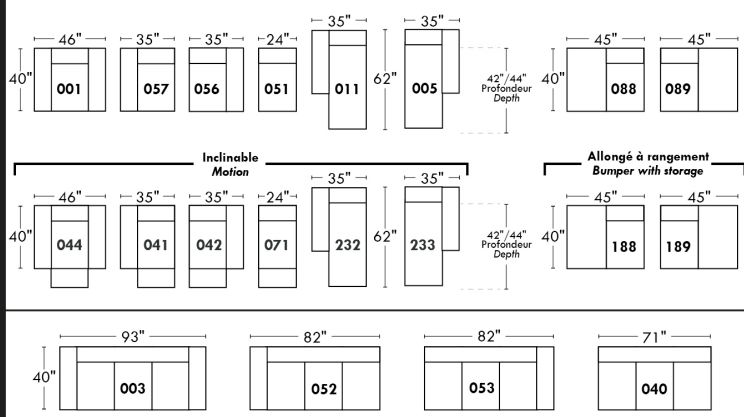

Siège 23" de large | 23" Seat Width

Autres | Others

Fauteuil berçant, pivotant et inclinable

N'est pas un mécanisme protège-mur
Dégagement mural: 16"

Swivel, rocking motion chair

Not a wall hugger mechanism
Wall clearance: 16"