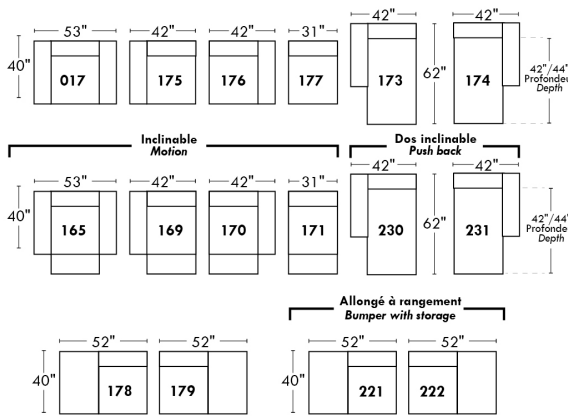

Siège 23" de large | 23" Seat Width

Autres | Others

Fauteuil berçant, pivotant et inclinable

N'est pas un mécanisme protège-mur
Dégagement mural: 16"

Swivel, rocking motion chair

Not a wall hugger mechanism
Wall clearance: 16"