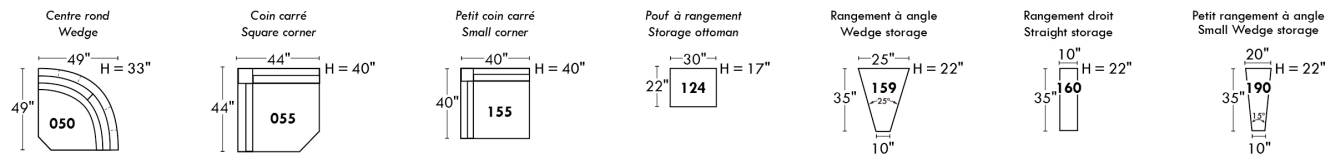

Autres | Others

Fauteuil berçant, pivotant et inclinable
Swivel, rocking motion chair
N'est pas un mécanisme protège-mur
Dégagement mural: 16"