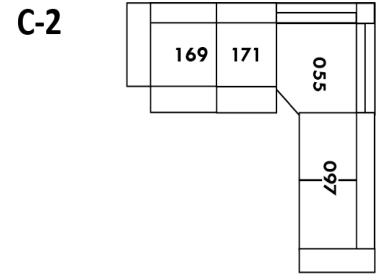

30" Seat Width | Siège 30" de large

Home Theatre CONFIGURATIONS Cinéma maison

23" Seat Width | Siège 23" de large

Home Theatre CONFIGURATIONS Cinéma maison

OPTIMA

Siège 30" de large | 30" Seat Width

Siège 23" de large | 23" Seat Width