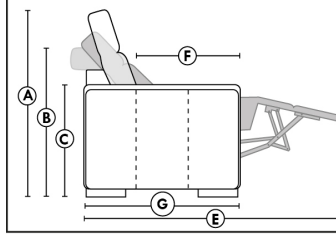

Spécifications | Specifications