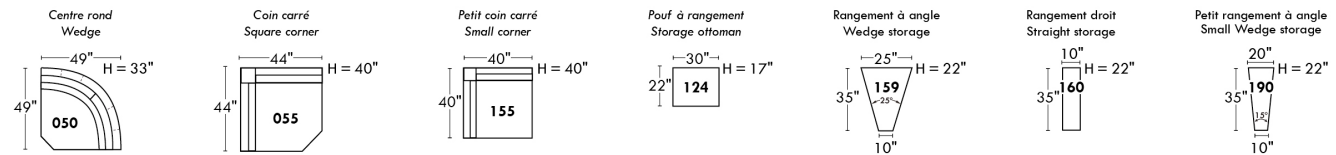

LONDON

OPTIMA

Spécifications | Specifications

- ☐ Appui-tête levé / Headrest up
- ☐ Appui-tête baissé / Headrest down
- ☐ Complètement incliné / Fully reclined

- (A) Hauteur complète 40" / Total Height
- (B) Hauteur appui-tête baissé 33" / Height headrest down
- (C) Hauteur du bras 22,5" / Arm Height
- (D) Hauteur du siège 19,5" / Seat height
- (E) Profondeur inclinée 65" / Depth fully reclined
- (F) Profondeur d'assise 20" ou/ou 22" / Seat depth
- (G) Profondeur appui-tête monté 36" / Depth with headrest up

Siège 30" de large | 30" Seat Width

Siège 23" de large | 23" Seat Width

Autres | Others

Fauteuil berçant, pivotant et inclinable

N'est pas un mécanisme protège-mur / Dégagement mural: 16"

Swivel, rocking motion chair

Not a wall hugger mechanism / Wall clearance: 16"

30" Populaires | Popular CONFIGURATIONS 23"