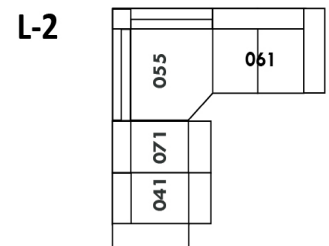

30" Seat Width | Siège 30" de large

Home Theatre CONFIGURATIONS Cinéma maison

23" Seat Width | Siège 23" de large

Home Theatre CONFIGURATIONS Cinéma maison

OPTIMA

Siège 30" de large | 30" Seat Width

Siège 23" de large | 23" Seat Width