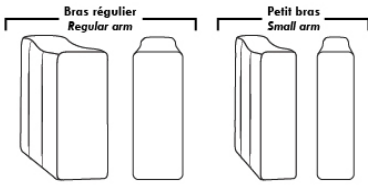

Spécifications | Specifications

☐ Appui-tête levé / Headrest up
☐ Appui-tête baissé / Headrest down
☐ Complètement incliné / Fully reclined

(A) Hauteur complète 40" / Total Height
(B) Hauteur appui-tête baissé 33" / Height headrest down
(C) Hauteur du bras 26" / Arm Height
(D) Hauteur du siège 19,5" / Seat height
(E) Profondeur inclinée 65" / Depth fully reclined
(F) Profondeur d'assise 20" ou/ou 22" / Seat depth
(G) Profondeur appui-tête monté 36" / Depth with headrest up

Siège 30" de large | 30" Seat Width

80" 71" 71" 61"
40" 095 096 097 021
96" 82" 82"
40" 234 167 168
44"
96" 82" 82"
44" 235 223 224
Allongé à rangement / Bumper with storage
51" 41" 41" 31" 41" 41"
40" 017 175 176 177 173 62" 174
42"/44" Profondeur Depth
Incinable / Motion   Dos inclinable / Push back
51" 41" 41" 31" 41" 41"
40" 165 169 170 171 230 62" 231
42"/44" Profondeur Depth
Allongé à rangement / Bumper with storage
52" 52" 52" 52"
40" 178 179 221 222

Siège 23" de large | 23" Seat Width

66" 57" 57" 47"
40" 002 012 061 009
68" 68" 89" 89"
40" 086 045 048 024
44"
68" 68"
40" 186 187
Allongé à rangement / Bumper with storage
44" 34" 34" 24" 34" 34"
40" 001 057 056 051 011 62" 005
42"/44" Profondeur Depth
Incinable / Motion   Dos inclinable / Push back   Allongé à rangement / Bumper with storage
44" 34" 34" 24" 34" 34"
40" 044 041 042 071 232 62" 233
42"/44" Profondeur Depth
45" 45"
40" 088 089
90" 81" 81" 71"
40" 003 052 053 040

Autres | Others

Fauteuil berçant, pivotant et inclinable / Swivel, rocking motion chair

N'est pas un mécanisme protège-mur / Not a wall hugger mechanism
Dégagement mural: 16" / Wall clearance: 16"

Simple / Single   Double
30" H = 42"   33" H = 42"
34" 043 19"   34" 163 22"

Centre rond / Wedge   Coin carré / Square corner   Petit coin carré / Small corner   Pouf à rangement / Storage ottoman   Rangement à angle / Wedge storage   Rangement droit / Straight storage   Petit rangement à angle / Small Wedge storage

49" H = 33" 050
44" H = 40" 055
40" H = 40" 155
30" H = 17" 124
25" H = 22" 159
10" H = 22" 160
20" H = 22" 190

30" Populaires | Popular CONFIGURATIONS 23"

82" 113" 62"
40" 169 170 169 171 174
A B
115" 115" 115"
40" 169 171 096 055 171 170
C
68" 92" 102" 102"
40" 041 042 041 071 005 62" 012 055 071 042 041 071 024
J K L M

Nos produits sont fabriqués à la main et des variations mineures peuvent survenir. / Our product is hand-made and minor variations can occur.