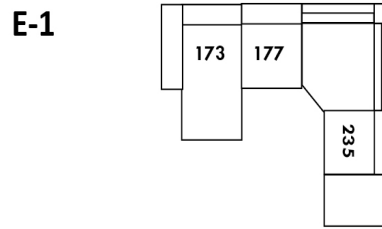

30" Seat Width | Siège 30" de large

Home Theatre CONFIGURATIONS Cinéma maison

23" Seat Width | Siège 23" de large

Home Theatre CONFIGURATIONS Cinéma maison

OPTIMA

Siège 30" de large | 30" Seat Width

Siège 23" de large | 23" Seat Width