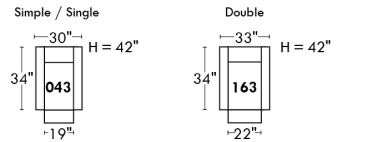

LONDON

OPTIMA

Spécifications | Specifications

- ☐ Appui-tête levé / Headrest up
- ☐ Appui-tête baissé / Headrest down
- ☐ Complètement incliné / Fully reclined

- (A) Hauteur complète 40" / Total Height
- (B) Hauteur appui-tête baissé 33" / Height headrest down
- (C) Hauteur du bras 22,5" / Arm Height
- (D) Hauteur du siège 19,5" / Seat height
- (E) Profondeur inclinée 65" / Depth fully reclined
- (F) Profondeur d'assise 20" ou/ou 22" / Seat depth
- (G) Profondeur appui-tête monté 36" / Depth with headrest up

Siège 30" de large | 30" Seat Width

Siège 23" de large | 23" Seat Width

Autres | Others

Fauteuil berçant, pivotant et inclinable

N'est pas un mécanisme protège-mur / Dégagement mural: 16"

Swivel, rocking motion chair

Not a wall hugger mechanism / Wall clearance: 16"

30" Populaires | Popular CONFIGURATIONS 23"