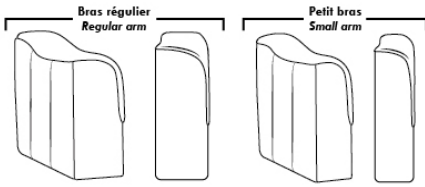

LEONARDO

OPTIMA

Spécifications | Specifications

☐ Appui-tête levé / Headrest up
☐ Appui-tête baissé / Headrest down
☐ Complètement incliné / Fully reclined

(A) Hauteur complète 40" / Total Height
(B) Hauteur appui-tête baissé 33" / Height headrest down
(C) Hauteur du bras 24" / Arm Height
(D) Hauteur du siège 19,5" / Seat height
(E) Profondeur inclinée 65" / Depth fully reclined
(F) Profondeur d'assise 20" ou/ou 22" / Seat depth
(G) Profondeur appui-tête monté 36" / Depth with headrest up

Siège 30" de large | 30" Seat Width

80" 71" 71" 61"
40" 095 096 097 021
96" 82" 82"
40" 234 167 168
44"
96" 82" 82"
44" 235 223 224
Allongé à rangement / Bumper with storage
50" 41" 41" 31" 41" 41"
40" 017 175 176 177 173 62" 174
42"/44" Profondeur Depth
Incinable / Motion   Dos inclinable / Push back
50" 41" 41" 31" 41" 41"
40" 165 169 170 171 230 62" 231
42"/44" Profondeur Depth
Allongé à rangement / Bumper with storage
52" 52" 52" 52"
40" 178 179 221 222

Siège 23" de large | 23" Seat Width

66" 57" 57" 47"
40" 002 012 061 009
68" 68" 89" 89"
40" 086 045 048 024
44"
68" 68"
40" 186 187
Allongé à rangement / Bumper with storage
43" 34" 34" 24" 34" 34"
40" 001 057 056 051 011 62" 005
42"/44" Profondeur Depth
45" 45"
40" 088 089
Incinable / Motion   Dos inclinable / Push back   Allongé à rangement / Bumper with storage
43" 34" 34" 24" 34" 34"
40" 044 041 042 071 232 62" 233
42"/44" Profondeur Depth
45" 45"
40" 188 189
90" 81" 81" 71"
40" 003 052 053 040

Autres | Others

Fauteuil berçant, pivotant et inclinable / Swivel, rocking motion chair

N'est pas un mécanisme protège-mur / Not a wall hugger mechanism
Dégagement mural: 16" / Wall clearance: 16"

Simple / Single: 30" H=42", 34" W, 19" D
Double: 33" H=42", 34" W, 22" D

Centre rond / Wedge: 49" H=33", 050
Coin carré / Square corner: 44" H=40", 055
Petit coin carré / Small corner: 40" H=40", 155
Pouf à rangement / Storage ottoman: 30" H=17", 22" W, 124
Rangement à angle / Wedge storage: 25" H=22", 35" W, 10" D, 159
Rangement droit / Straight storage: 10" H=22", 35" W, 160
Petit rangement à angle / Small Wedge storage: 20" H=22", 35" W, 10" D, 190

30" Populaires | Popular CONFIGURATIONS 23"

81" 113" 116" 116" 102" 102"
40" 169 170 169 171 174 096 055 041 042 041 071 005 012 055 041 071
62" 116" 116" 102" 102"
40" 169 171 235 171 170 041 071 071 042 024
96" 102" 89"