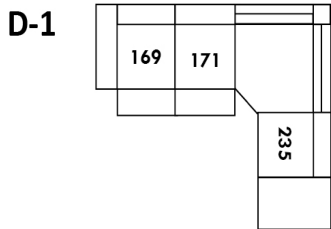

30" Seat Width | Siège 30" de large

Home Theatre CONFIGURATIONS Cinéma maison

23" Seat Width | Siège 23" de large

Home Theatre CONFIGURATIONS Cinéma maison

OPTIMA

Siège 30" de large | 30" Seat Width

Siège 23" de large | 23" Seat Width