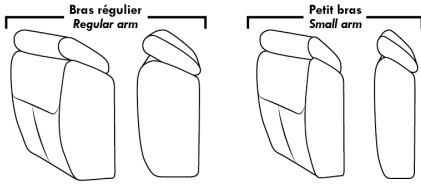

VENICE

OPTIMA

Spécifications | Specifications

☐ Appui-tête levé / Headrest up
☐ Appui-tête baissé / Headrest down
☐ Complètement incliné / Fully reclined

(A) Hauteur complète 40" / Total Height
(B) Hauteur appui-tête baissé 33" / Height headrest down
(C) Hauteur du bras 22,5" / Arm Height
(D) Hauteur du siège 19,5" / Seat height
(E) Profondeur inclinée 65" / Depth fully reclined
(F) Profondeur d'assise 20" ou/ou 22" / Seat depth
(G) Profondeur appui-tête monté 36" / Depth with headrest up

Siège 30" de large | 30" Seat Width

83" 72" 72" 61" 40" 095 096 097 021
96" 82" 82" 40" 234 167 168
96" 82" 82" 44" 235 223 224
Allongé à rangement / Bumper with storage
53" 42" 42" 31" 42" 42" 40" 017 175 176 177 173 174
42"/44" Profondeur Depth
Inclinable / Motion 42"/44" Profondeur Depth
53" 42" 42" 31" 42" 42" 40" 165 169 170 171 230 231
42"/44" Profondeur Depth
Dos inclinable / Push back
52" 52" 40" 178 179 52" 52" 40" 221 222
Allongé à rangement / Bumper with storage

Siège 23" de large | 23" Seat Width

69" 58" 58" 47" 40" 002 012 061 009
68" 68" 89" 89" 40" 086 045 048 024
68" 68" 44" 186 187
Allongé à rangement / Bumper with storage
46" 35" 35" 24" 35" 35" 40" 001 057 056 051 011 005 088 089
42"/44" Profondeur Depth
Inclinable / Motion 42"/44" Profondeur Depth
46" 35" 35" 24" 35" 35" 40" 044 041 042 071 232 233 188 189
42"/44" Profondeur Depth
Allongé à rangement / Bumper with storage
93" 82" 82" 71" 40" 003 052 053 040

Autres | Others

Fauteuil berçant, pivotant et inclinable / **Swivel, rocking motion chair**
N'est pas un mécanisme protège-mur / Not a wall hugger mechanism
Dégagement mural: 16" / Wall clearance: 16"

Simple / Single: 30" H = 42", 34", 19"
Double: 33" H = 42", 34", 22"

Centre rond / Wedge: 49" H = 33", 49"
Coin carré / Square corner: 44" H = 40", 44"
Petit coin carré / Small corner: 40" H = 40", 40"
Pouf à rangement / Storage ottoman: 30" H = 17", 22"
Rangement à angle / Wedge storage: 25" H = 22", 35", 10"
Rangement droit / Straight storage: 10" H = 22", 35"
Petit rangement à angle / Small Wedge storage: 20" H = 22", 35", 10"

30" Populaires | Popular CONFIGURATIONS 23"

A: 84" 40" 169 170
B: 115" 62" 169 171 174
C: 116" 116" 40" 096 055 171 170
D: 116" 40" 169 171 96" 235
J: 70" 40" 041 042
K: 94" 62" 041 071 005
L: 102" 102" 012 055 071 042
M: 103" 89" 041 071 024

Nos produits sont fabriqués à la main et des variations mineures peuvent survenir. Our product is hand-made and minor variations can occur.