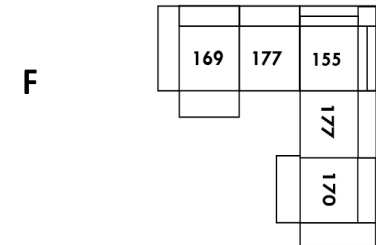

30" Seat Width | Siège 30" de large

Home Theatre CONFIGURATIONS Cinéma maison

23" Seat Width | Siège 23" de large

Home Theatre CONFIGURATIONS Cinéma maison

OPTIMA

Siège 30" de large | 30" Seat Width

Siège 23" de large | 23" Seat Width