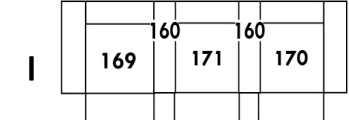

30" Seat Width | Siège 30" de large

Home Theatre CONFIGURATIONS Cinéma maison

23" Seat Width | Siège 23" de large

Home Theatre CONFIGURATIONS Cinéma maison

OPTIMA

Siège 30" de large | 30" Seat Width

Siège 23" de large | 23" Seat Width