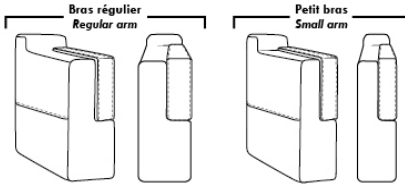

Spécifications | Specifications

- ☐ Appui-tête levé Headrest up
- ☐ Appui-tête baissé Headrest down
- ☐ Complètement incliné Fully reclined

- (A) Hauteur complète 40" Total Height
- (B) Hauteur appui-tête baissé 33" Height headrest down
- (C) Hauteur du bras 24,5" Arm Height
- (D) Hauteur du siège 19,5" Seat height
- (E) Profondeur inclinée 65" Depth fully reclined
- (F) Profondeur d'assise 20" ou/ou 22" Seat depth
- (G) Profondeur appui-tête monté 36" Depth with headrest up

Siège 30" de large | 30" Seat Width

Siège 23" de large | 23" Seat Width

Autres | Others

Fauteuil berçant, pivotant et inclinable
N'est pas un mécanisme protège-mur
Dégagement mural: 16"

Swivel, rocking motion chair
Not a wall hugger mechanism
Wall clearance: 16"

30" Populaires | Popular CONFIGURATIONS 23"