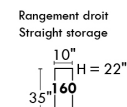

OPTIMA

Siège 30" de large | 30" Seat Width

Siège 23" de large | 23" Seat Width

Autres | Others

Fauteuil berçant, pivotant et inclinable

N'est pas un mécanisme protège-mur
Dégagement mural: 16"

Swivel, rocking motion chair

Not a wall hugger mechanism
Wall clearance: 16"

Simple / Single

Double