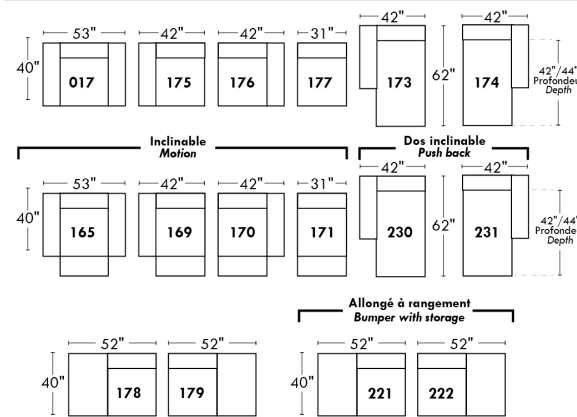

Siège 23" de large | 23" Seat Width

Autres | Others

Fauteuil berçant, pivotant et inclinable

N'est pas un mécanisme protège-mur / Dégagement mural: 16"

Swivel, rocking motion chair

Not a wall hugger mechanism / Wall clearance: 16"