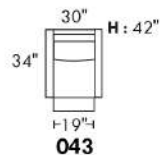

Fauteuil berçant, pivotant et inclinable
Swivel and rocking motion chair