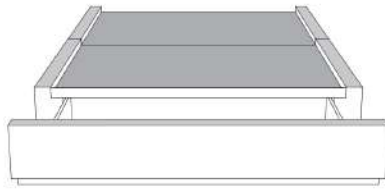

Rangement à tiroir frontal
With Front Drawer
440-441-442

Base lit simple N/D | Single base N/A