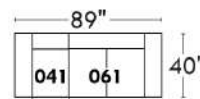

Autres | Others