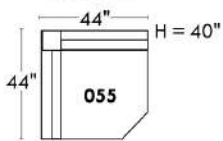

Autres | Others

Coin carré
Square corner