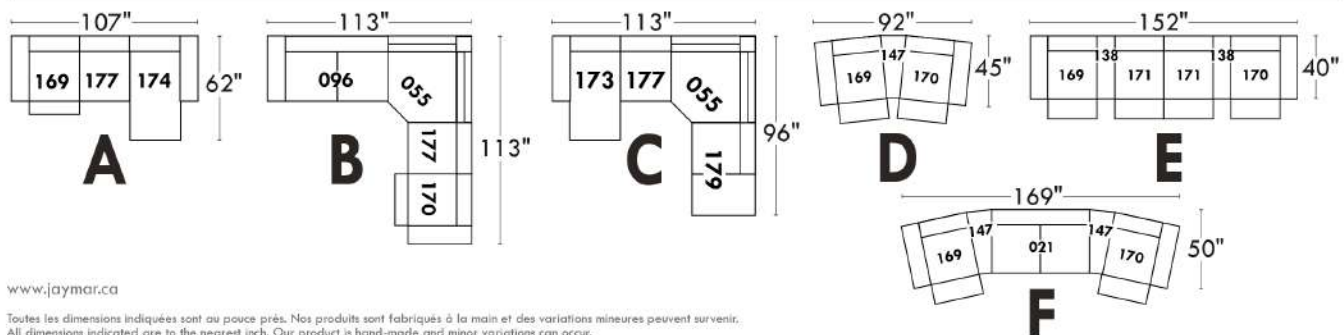

www.jaymar.ca