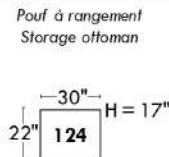

Autres | Others