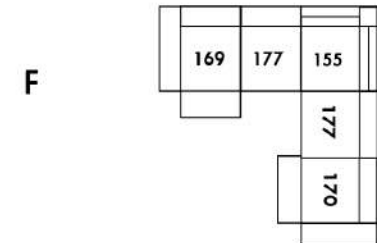

30" Seat Width | Siège 30" de large