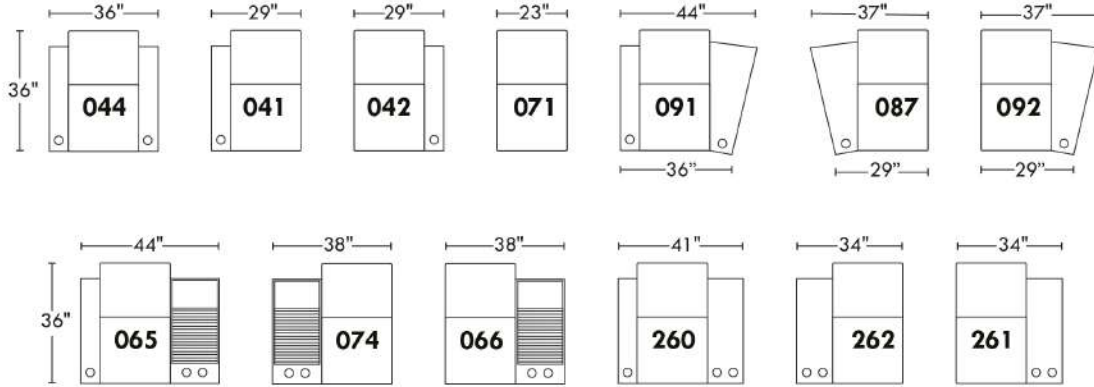

57000

home
theatre series

Hauteur avant bras : 26"
Hauteur siège : 20"
Profondeur d'assise : 22"

Arm Height : 26"
Seat Height : 20"
Seat Depth : 22"