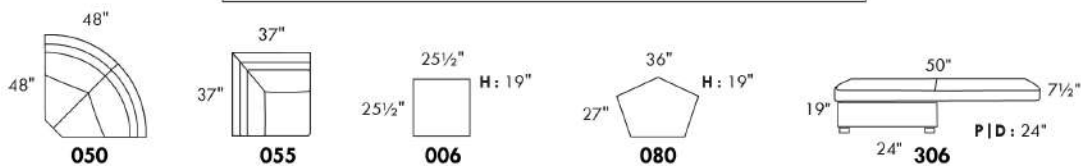

ODESSA

Hauteur complète 35" | Hauteur de siège 19" | Hauteur devant bras 25" | Profondeur d'assise 21"/22"
Total Height 35" | Seat Height 19" | Arm Height 25" | Seat Depth 21"/22"

www.jaymar.ca