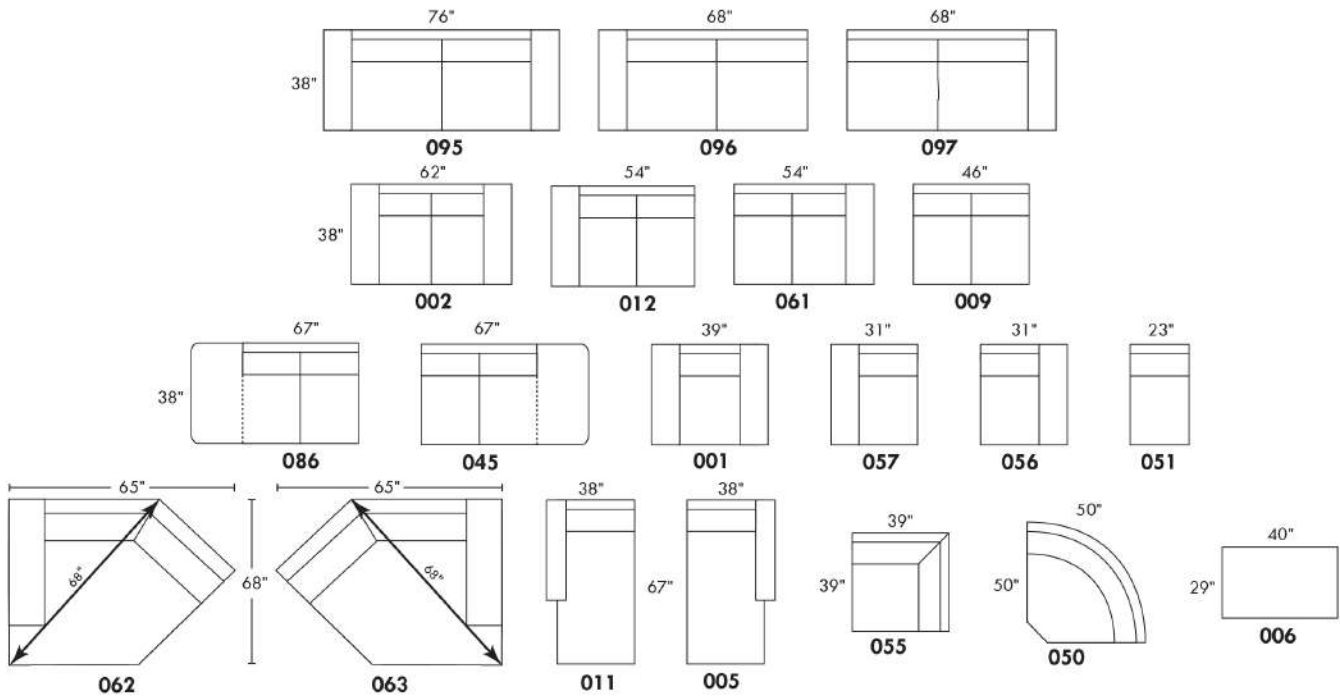

Hauteur complète 36" | Hauteur de siège 18" | Hauteur devant bras 24" | Profondeur d'assise 22"
Total Height 36" | Seat Height 18" | Arm Height 24" | Seat Depth 22"