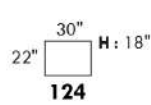

SIÈGE 23" DE LARGE | 23" SEAT WIDTH

CONFIGURATIONS