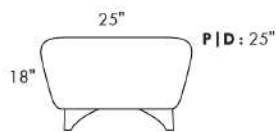

# SCORPIO

Hauteur de siège 18" | Hauteur devant bras 34" | Profondeur d'assise 21"  
Seat Height 18" | Arm Height 34" | Seat Depth 21"

095\*

002\*

001

006

**\*COUSSIN DÉCORATIF INCLU\***  
**\*ARM BOLSTER INCLUDED\***