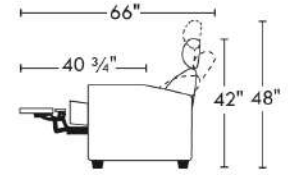

57000

home
theatre series

Hauteur avant bras : 26"
Hauteur siège : 20"
Profondeur d'assise : 22"

Arm Height : 26"
Seat Height : 20"
Seat Depth : 22"