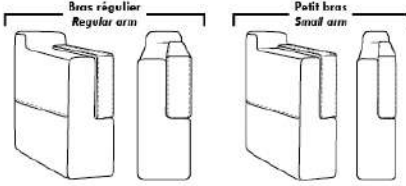

1. ☐ Appui-tête levé / Headrest up
   - ☐ Appui-tête baissé / Headrest down
   - ☐ Complètement incliné / Fully reclined
- (A) Hauteur complète 40" / Total Height
  (B) Hauteur appui-tête baissé 33" / Height headrest down
  (C) Hauteur du bras 24,5" / Arm Height
  (D) Hauteur du siège 19,5" / Seat height
  (E) Profondeur inclinée 65" / Depth fully reclined
  (F) Profondeur d'assise 20" ou/ou 22" / Seat depth
  (G) Profondeur appui-tête monté 36" / Depth with headrest up

Siège 30" de large | 30" Seat Width

Siège 23" de large | 23" Seat Width

Autres | Others

Fauteuil berçant, pivotant et inclinable

N'est pas un mécanisme protégé-mur
Dégagement mural: 16"

Swivel, rocking motion chair

Not a wall hugger mechanism
Wall clearance: 16"

30" Populaires | Popular CONFIGURATIONS 23"