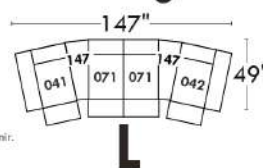

Bras à angle
Angular arm