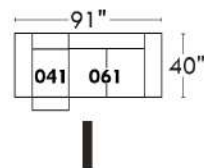

Bras à angle
Angular arm