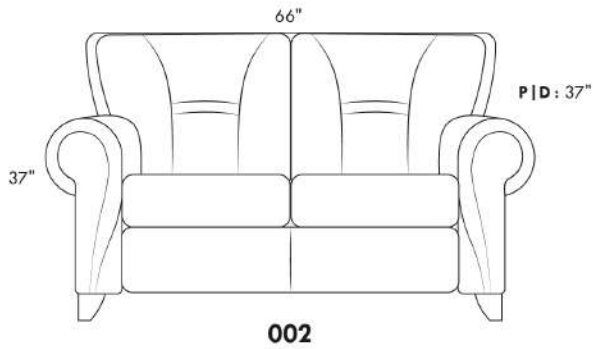

ERICA

Hauteur de siège 20" | Hauteur devant bras 26" | Profondeur d'assise 21"
Seat Height 20" | Arm Height 26" | Seat Depth 21"

www.jaymar.ca