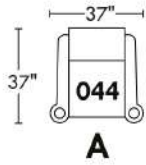

Configurations