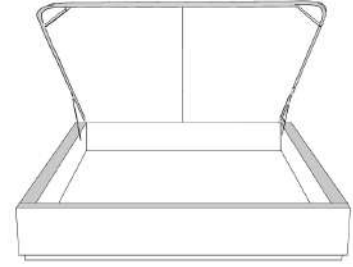

Avec rangement | With Storage
430-431-432-433