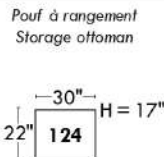

Autres | Others