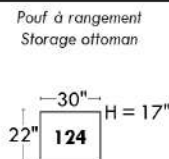

www.jaymar.ca