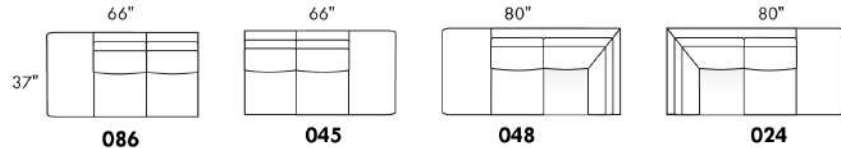

Hauteur complète 35" | Hauteur de siège 19" | Profondeur d'assise 21"/22"
Total Height 35" | Seat Height 19" | Seat Depth 21"/22"

www.jaymar.ca
Toutes les dimensions indiquées sont au pouce près. Nos produits sont fabriqués à la main et des variations mineures peuvent survenir.
All dimensions indicated are to the nearest inch. Our product is hand-made and minor variations can occur.