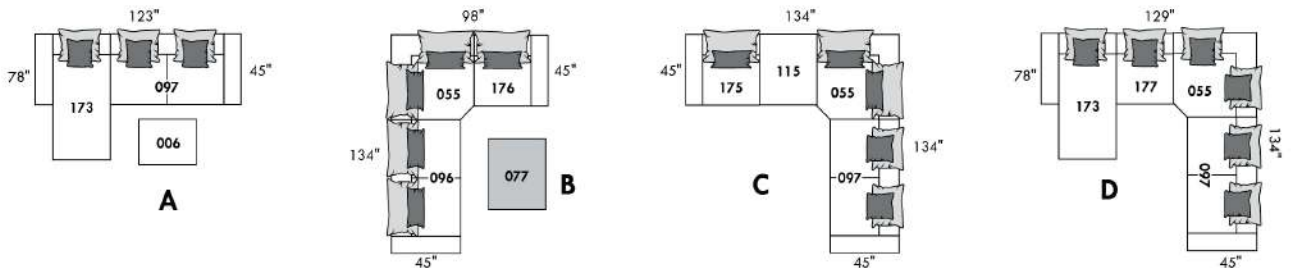

Choix de style de coussin [Fashion I ou Fashion II] pour chaque sku
Choice of back cushion style [Fashion I or Fashion II] for each sku

FASHION I

COUSSINS PLEINE LARGEUR
FULL BACK CUSHIONS

831 34 x 19 x 7
832 24 x 10 x 6

FASHION II

COUSSINS CARRÉS - DOS APPARENT
SQUARE CUSHIONS - VISBLE BACK

833 26 x 19 x 7
834 16 x 16 X 6

92" 82" 82" 71"
45" 095 096 097 021

56" 46" 46" 36"
45" 017 175 176 177

52" 41" 41"
52" 055 78" 173 174
Coin carré Square corner

45" 45" 36" 36" 36"
45" 257 45" 256 45" 115 45" 077 30" 006
H 16" H 18" H 18" H 16" H 18"

Table rembourrée carrée Upholstered square table
Grand ottoman carré Large square ottoman
Grand ottoman Large ottoman
Table rembourrée Upholstered table
Pouf Ottoman

92" 82" 82" 71"
45" 095 096 097 021

56" 46" 46" 36"
45" 017 175 176 177

52" 41" 41"
52" 055 78" 173 174
Coin carré Square corner

45" 45" 36" 36" 36"
45" 257 45" 256 45" 115 45" 077 30" 006
H 16" H 18" H 18" H 16" H 18"

Table rembourrée carrée Upholstered square table
Grand ottoman carré Large square ottoman
Grand ottoman Large ottoman
Table rembourrée Upholstered table
Pouf Ottoman

Mélanger & agencer!
Mix & Match!

Besoin de coussins supplémentaires? Indiquez le code, le recouvrement et la quantité.
Need extra cushions? Specify code, cover and quantity.

Populaires | Popular CONFIGURATIONS