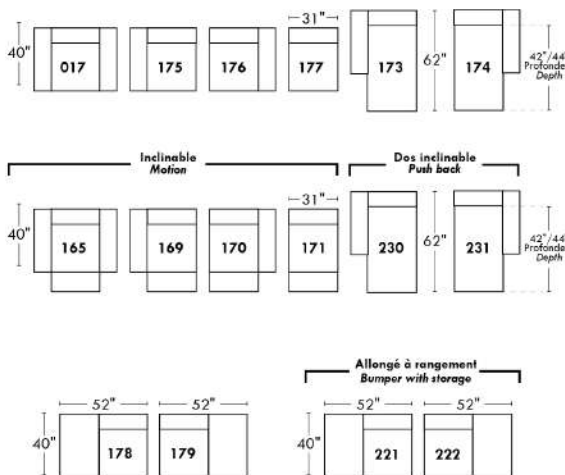

OPTIMA

Siège 30" de large | 30" Seat Width

Siège 23" de large | 23" Seat Width

Autres | Others

Fauteuil berçant, pivotant et inclinable

N'est pas un mécanisme protège-mur
Dégagement mural: 16"

Swivel, rocking motion chair

Not a wall hugger mechanism
Wall clearance: 16"

Simple / Single

Double