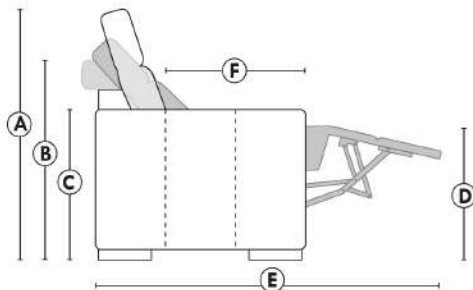

Spécifications | Specifications

- ☐ Appui-tête levé / Headrest up
- ☐ Appui-tête baissé / Headrest down
- ☐ Complètement incliné / Fully reclined

- **(A)** Hauteur complète 39" / Total Height
- **(B)** Hauteur appui-tête baissé 30" / Height headrest down
- **(C)** Hauteur du bras 24" / Arm Height
- **(D)** Hauteur du siège 19,5" / Seat height
- **(E)** Profondeur incliné 63" / Depth fully reclined
- **(F)** Profondeur d'assise 20" / Seat depth

Autres | Others