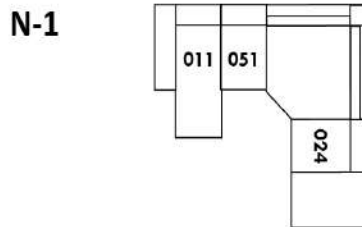

23" Seat Width | Siège 23" de large