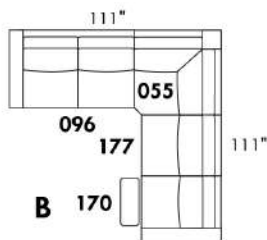

CONFIGURATIONS