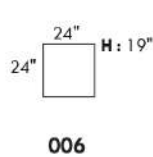

SIÈGE 22" DE LARGE | 22" SEAT WIDTH