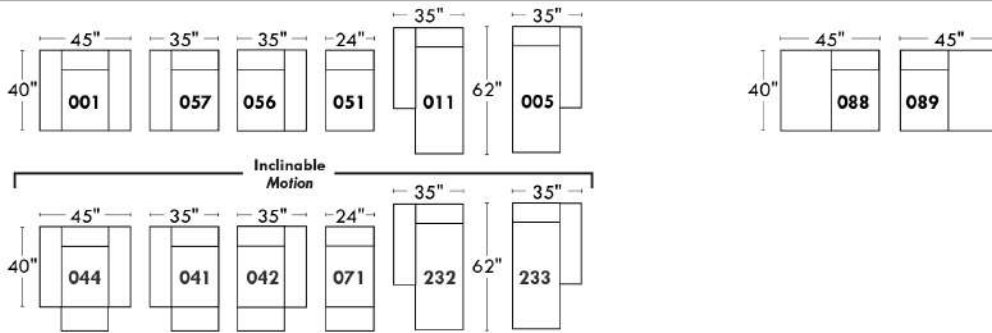

LINEA 30

Siège 23" de large | 23" Seat Width

Fauteuil berçant, pivotant et inclinable
Swivel rocking motion chair

Autres | Others