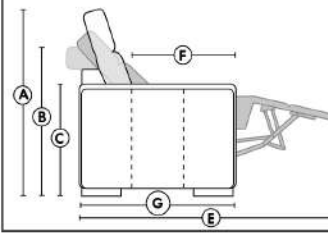

Spécifications | Specifications

- ☐ Appui-tête levé ☐ Appui-tête baissé ☐ Complètement incliné
- *Headrest up* *Headrest down* *Fully reclined*