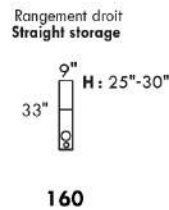

SIÈGE 22" DE LARGE | 22" SEAT WIDTH