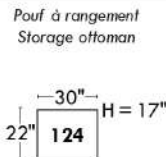

Autres | Others