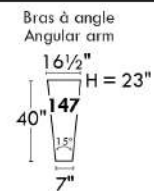

www.jaymar.ca