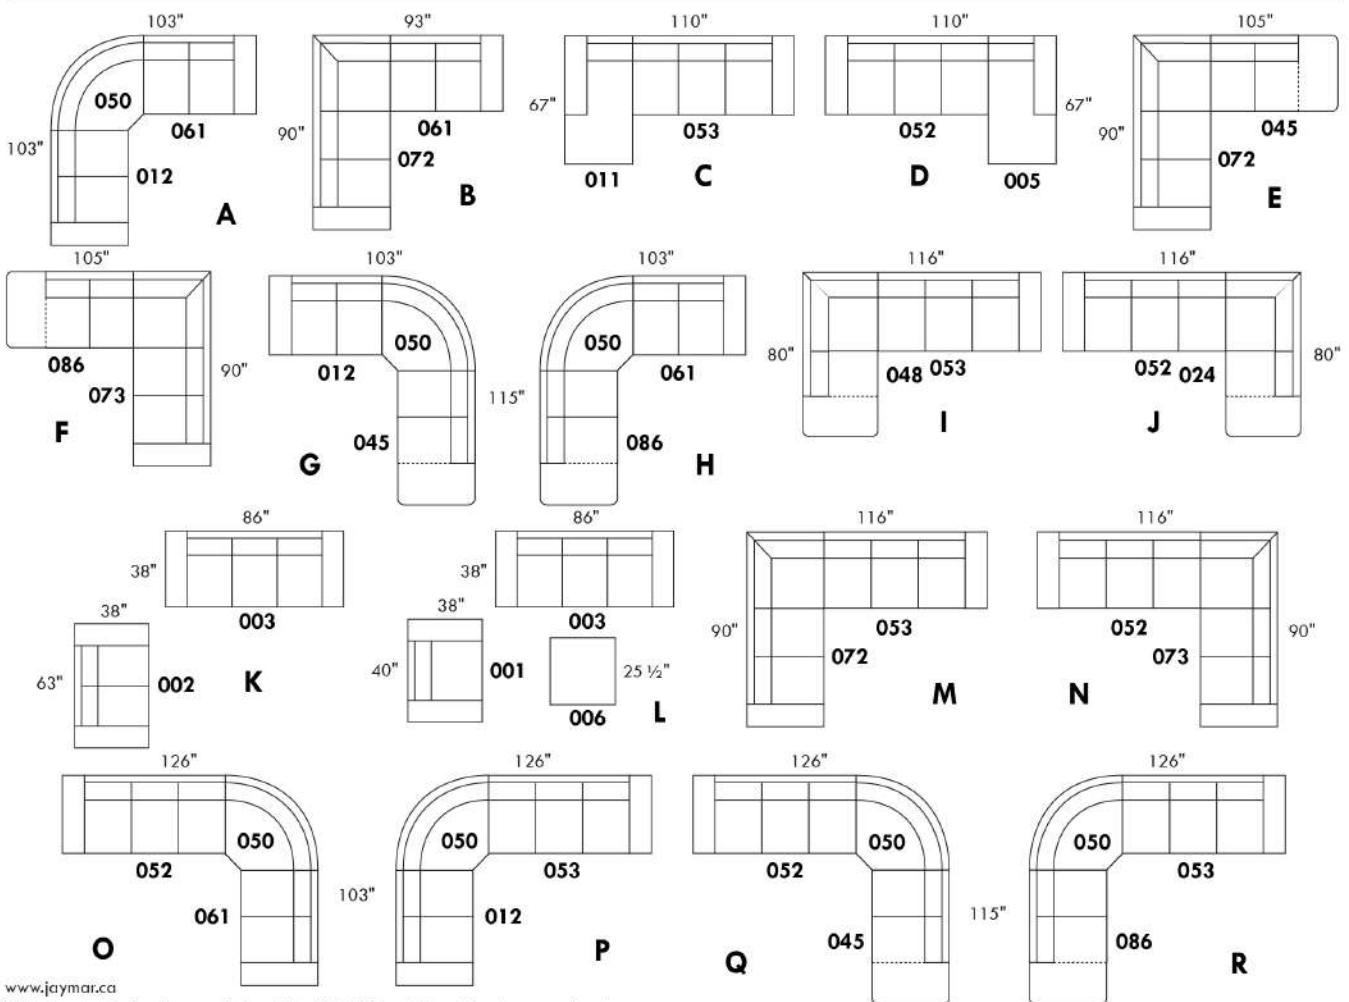

CONFIGURATIONS