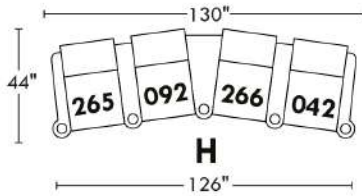

Configurations