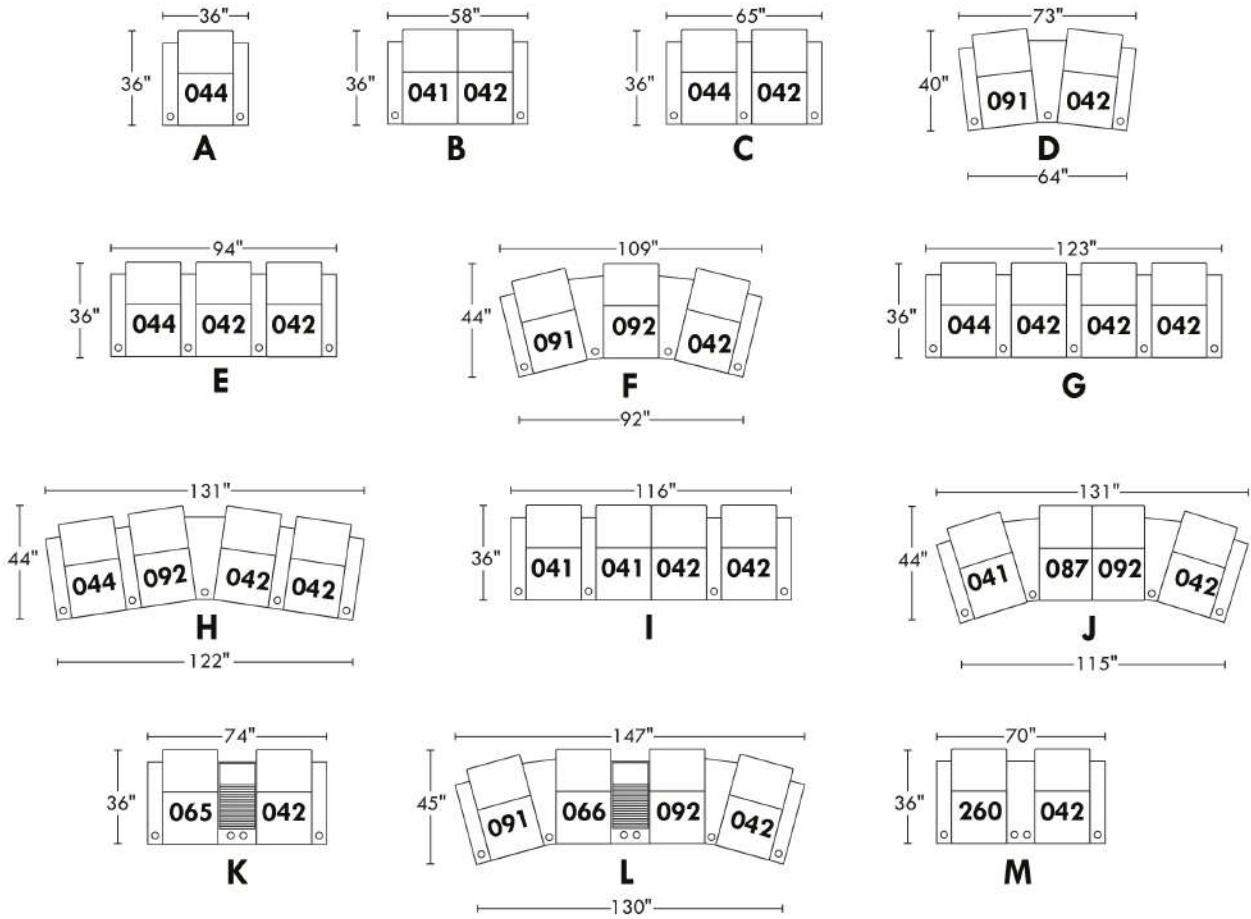

Configurations