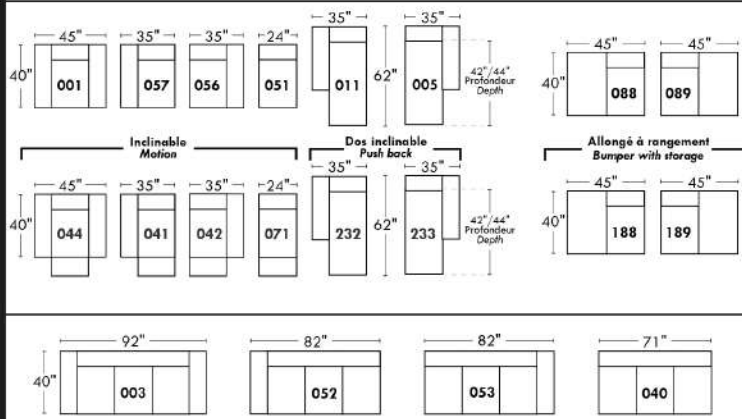

Siège 23" de large | 23" Seat Width