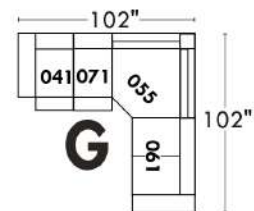

Autres | Others