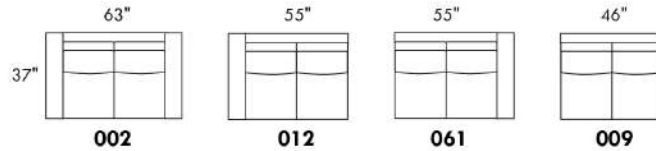

ODESSA

Hauteur complète 35" | Hauteur de siège 19" | Hauteur devant bras 25" | Profondeur d'assise 21"/22"
Total Height 35" | Seat Height 19" | Arm Height 25" | Seat Depth 21"/22"

www.jaymar.ca