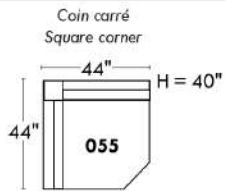

LINEA 30

Siège 30" de large | 30" Seat Width

Spécifications | Specifications

- ☐ Appui-tête levé / Headrest up
- ☐ Appui-tête baissé / Headrest down
- ☐ Complètement incliné / Fully reclined

- (A) Hauteur complète 39" Total Height
- (B) Hauteur appui-tête baissé 30" Height headrest down
- (C) Hauteur du bras 24" Arm Height
- (D) Hauteur du siège 19,5" Seat height
- (E) Profondeur inclinée 63" Depth fully reclined
- (F) Profondeur d'assise 20" Seat depth

Autres | Others