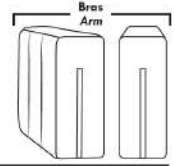

LINEA 30

Siège 23" de large | 23" Seat Width

Fauteuil berçant, pivotant et inclinable
Swivel rocking motion chair

Autres | Others