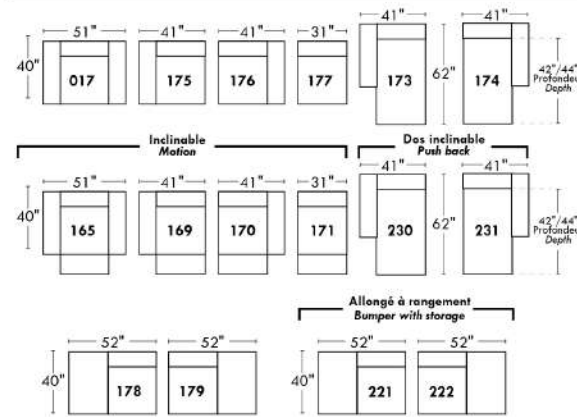

Siège 23" de large | 23" Seat Width