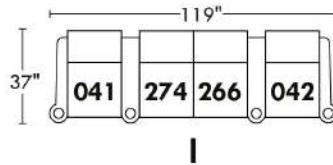

Configurations