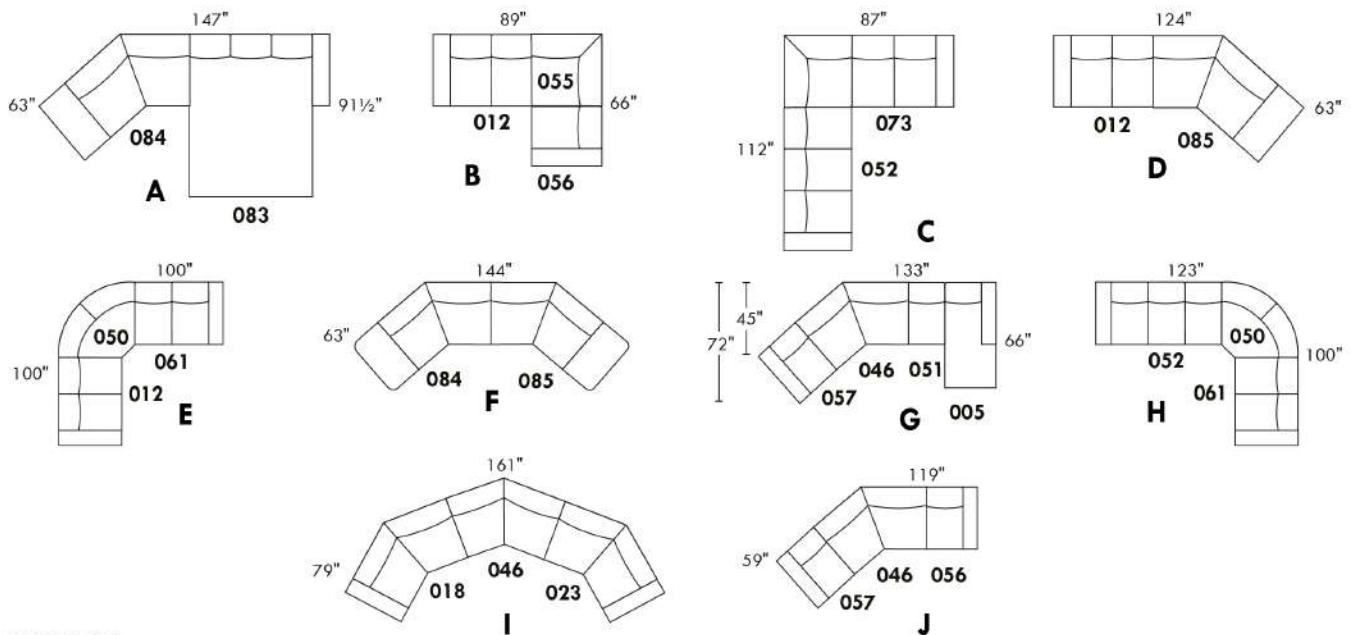

CONFIGURATIONS