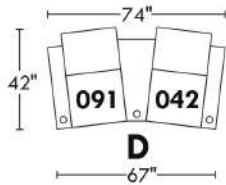

Configurations