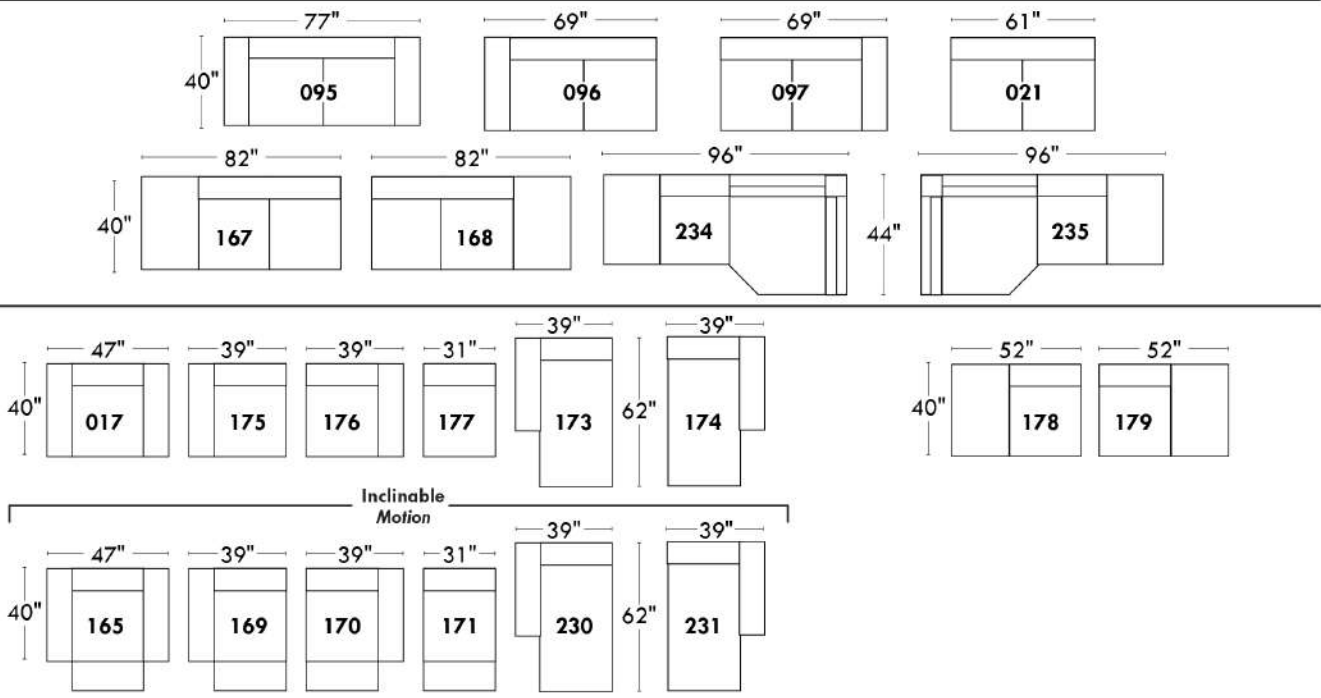

Items avec siège de 30" | Items with 30" seat