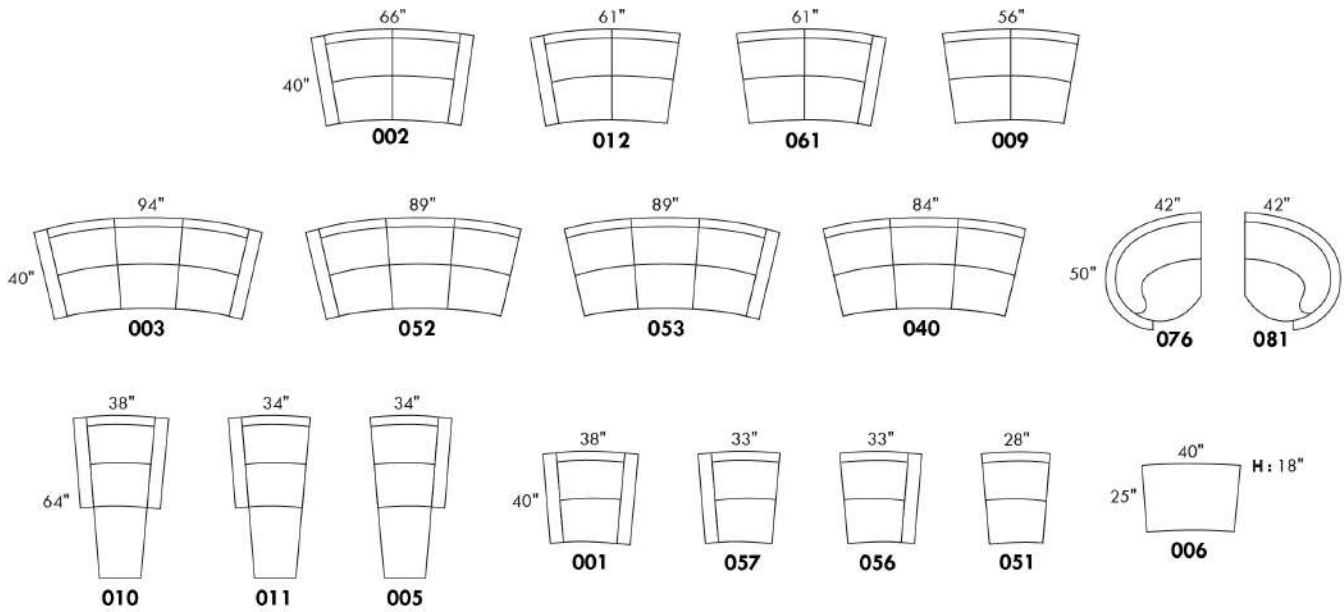

TAURUS

Hauteur complète 36" | Hauteur de siège 18" | Hauteur devant bras 27" | Profondeur d'assise 21"
Total Height 36" | Seat Height 18" | Arm Height 27" | Seat Depth 21"