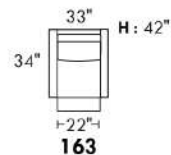

Fauteuil double berçant, pivotant et inclinable
Double swivel and rocking motion chair