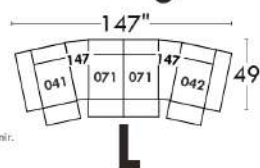

Autres | Others