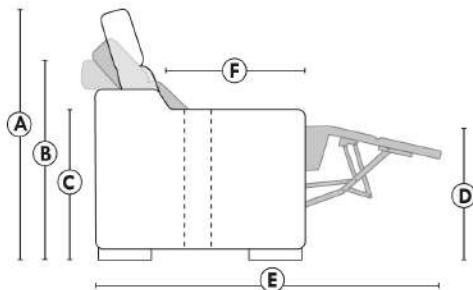

Spécifications | Specifications

- ☐ Appui-tête levé / Headrest up
- ☐ Appui-tête baissé / Headrest down
- ☐ Complètement incliné / Fully reclined

- (A) Hauteur complète 39" Total Height
- (B) Hauteur appui-tête baissé 30" Height headrest down
- (C) Hauteur du bras 23" Arm Height
- (D) Hauteur du siège 19,5" Seat height
- (E) Profondeur inclinée 63" Depth fully reclined
- (F) Profondeur d'assise 20" Seat depth

Autres | Others