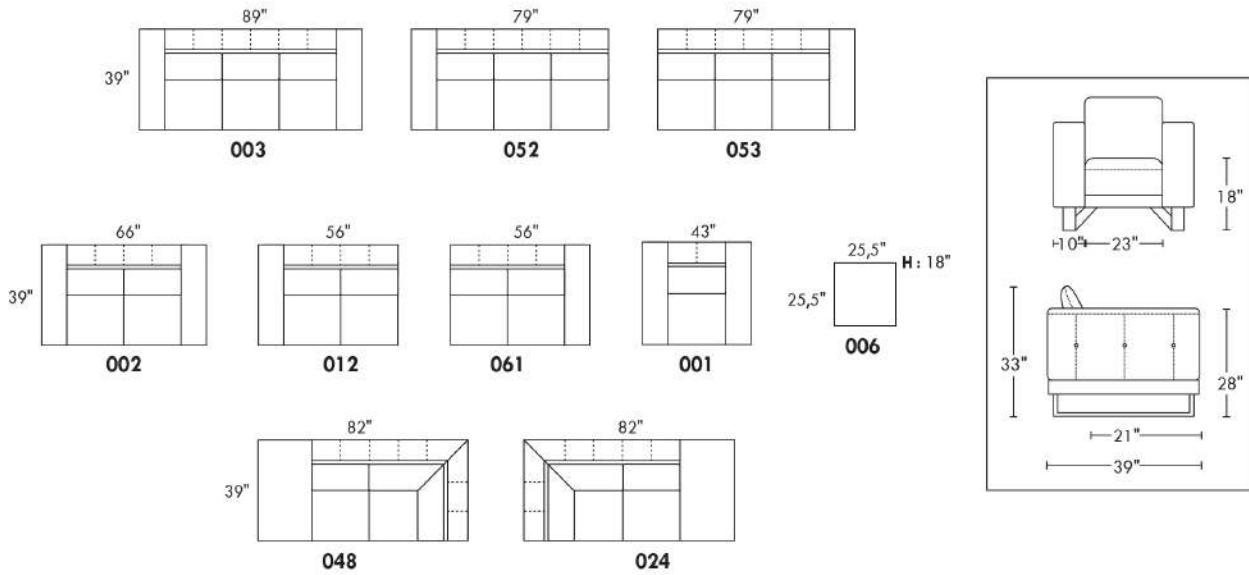

UPTOWN

Hauteur complète 33" | Hauteur de siège 18" | Hauteur devant bras 28" | Profondeur d'assise 21"
Total Height 33" | Seat Height 18" | Arm Height 28" | Seat Depth 21"