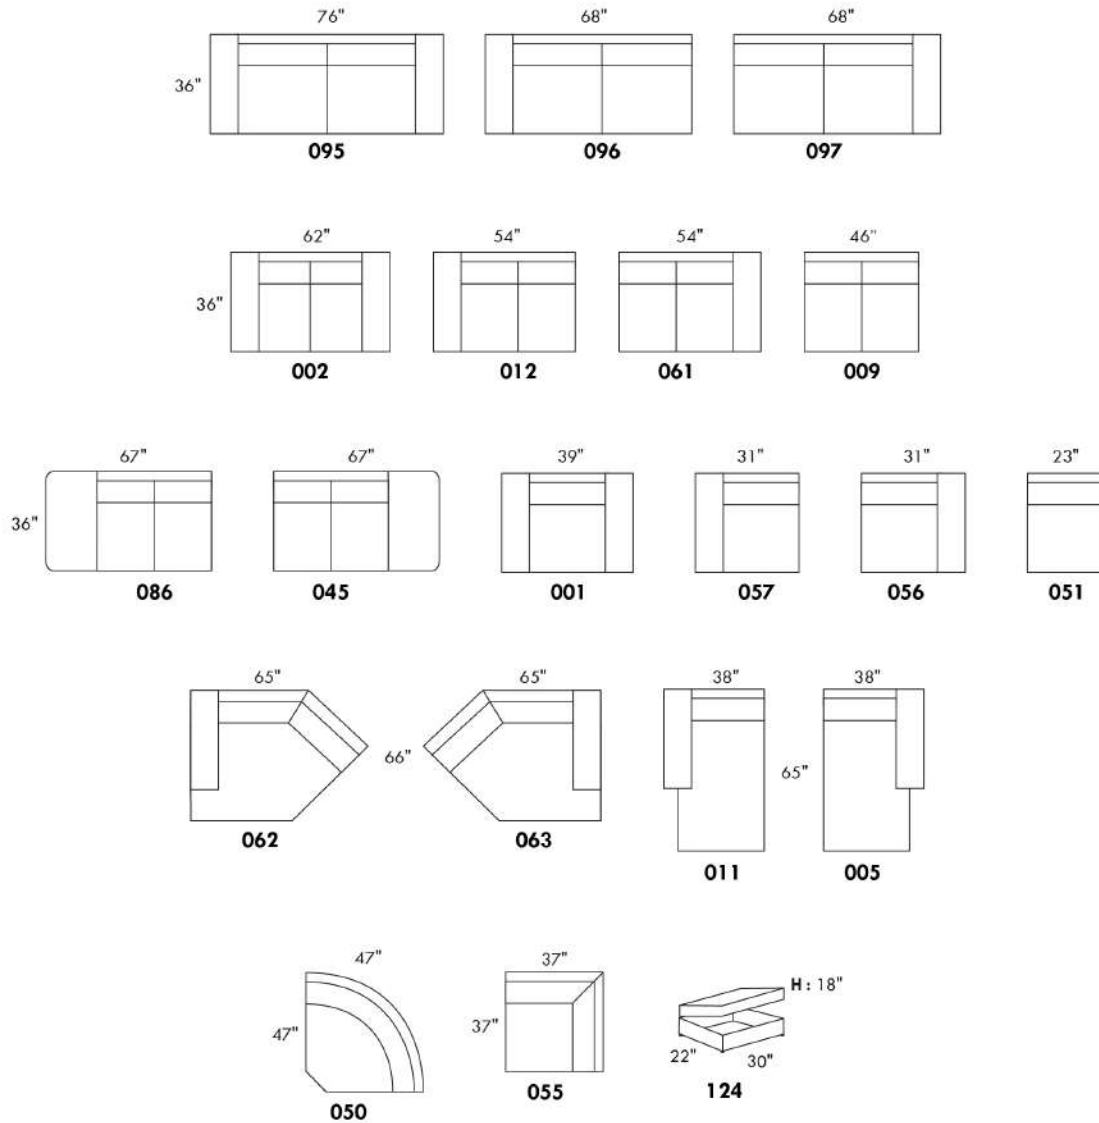

CONDO

Hauteur complète 36" | Hauteur de siège 20" | Hauteur devant bras 25" | Profondeur d'assise 21"
Total Height 36" | Seat Height 20" | Arm Height 25" | Seat Depth 21"

www.jaymar.ca