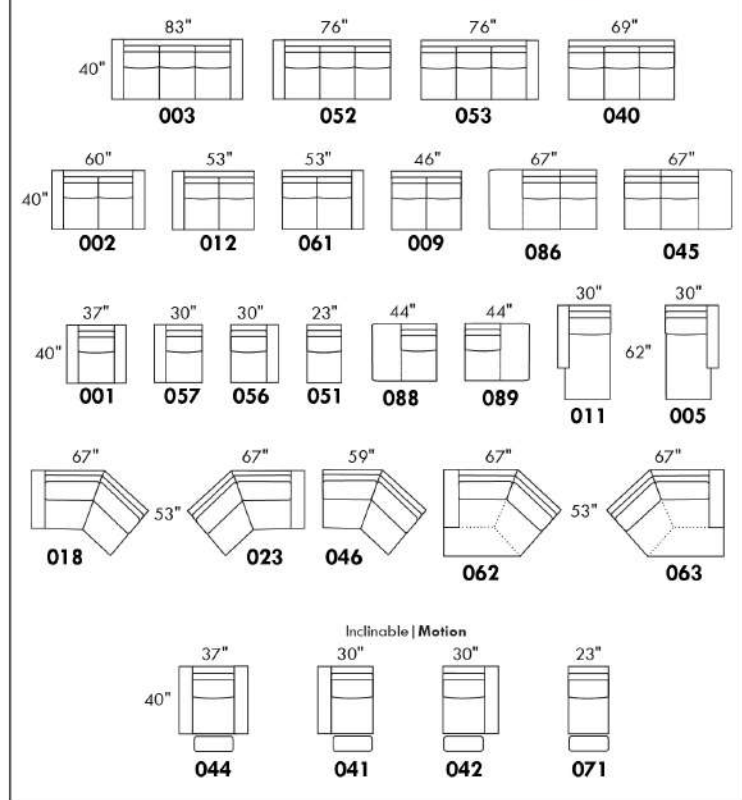

SIÈGE 23" DE LARGE | 23" SEAT WIDTH