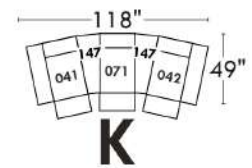

Autres | Others