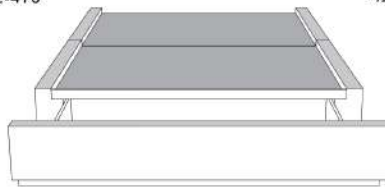

Rangement à tiroir frontal
With Front Drawer
440-441-442
Base lit simple N/D | Single base N/A