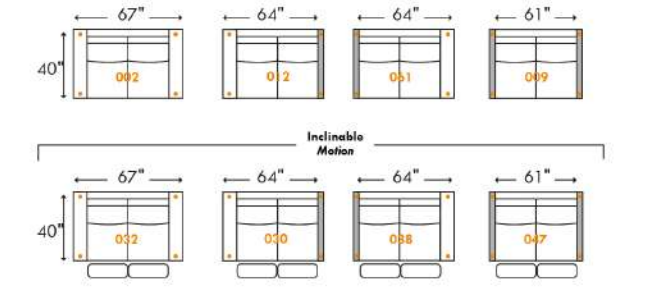

Items avec siège de 30" | Items with 30" seat

Items avec siège de 30" | Items with 30" seat