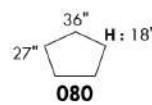

SIÈGE 23" DE LARGE | 23" SEAT WIDTH

CONFIGURATIONS