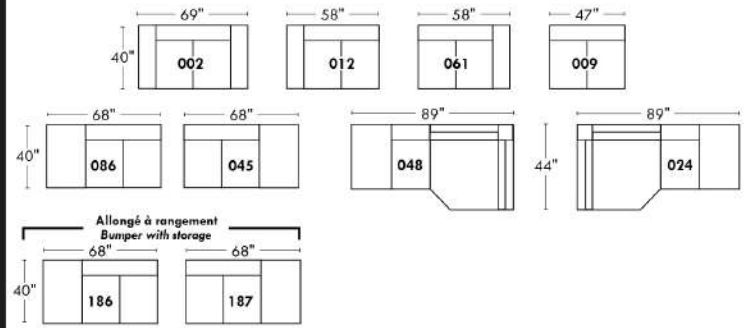

Siège 23" de large | 23" Seat Width

Autres | Others

Fauteuil berçant,
pivotant et inclinable

N'est pas un mécanisme protège-mur
Dégagement mural: 16"

Swivel, rocking
motion chair

Not a wall hugger mechanism
Wall clearance: 16"