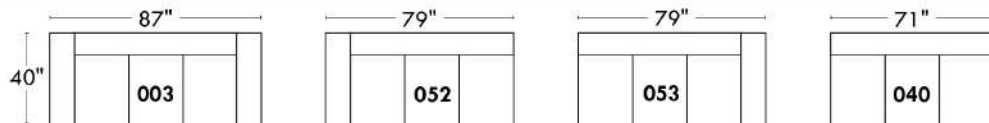

### Items avec siège de 23" | Items with 23" seat

**Fauteuil berçant, pivotant et inclinable**  
*Swivel rocking motion chair*

Simple: 30" x 34" x 19" H = 42" Bras | Arm 5 1/2"

Double: 33" x 34" x 22" H = 42" Bras | Arm 5 1/2"