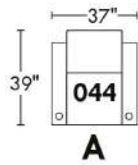

Configurations