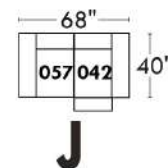

Bras à angle
Angular arm