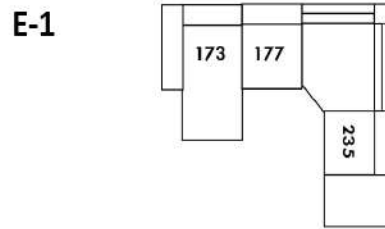

30" Seat Width | Siège 30" de large