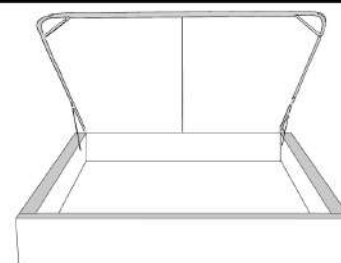

Avec rangement | With Storage
430-431-432-433