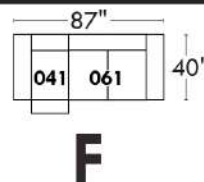

Autres | Others