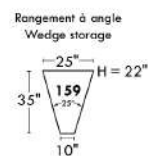

OPTIMA

Siège 30" de large | 30" Seat Width

Siège 23" de large | 23" Seat Width

Autres | Others

Fauteuil berçant, pivotant et inclinable

N'est pas un mécanisme protège-mur
Dégagement mural: 16"

Swivel, rocking motion chair

Not a wall hugger mechanism
Wall clearance: 16"

Simple / Single

Double