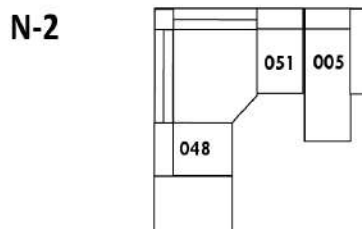

23" Seat Width | Siège 23" de large