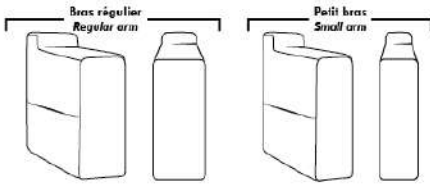

PORTOFINO

OPTIMA

Spécifications | Specifications

☐ Appui-tête levé / Headrest up
☐ Appui-tête baissé / Headrest down
☐ Complètement incliné / Fully reclined

(A) Hauteur complète 40" / Total Height
(B) Hauteur appui-tête baissé 33" / Height headrest down
(C) Hauteur du bras 24,5" / Arm Height
(D) Hauteur du siège 19,5" / Seat height
(E) Profondeur inclinée 65" / Depth fully reclined
(F) Profondeur d'assise 20" ou/ou 22" / Seat depth
(G) Profondeur appui-tête monté 36" / Depth with headrest up

Siège 30" de large | 30" Seat Width

Siège 23" de large | 23" Seat Width

Autres | Others

Fauteuil berçant, pivotant et inclinable
Swivel, rocking motion chair
N'est pas un mécanisme protégé-mur / Not a wall hugger mechanism
Dégagement mural: 16" / Wall clearance: 16"

Simple / Single   Double

30" Populaires | Popular CONFIGURATIONS 23"

Nos produits sont fabriqués à la main et des variations mineures peuvent survenir. Our product is hand-made and minor variations can occur.