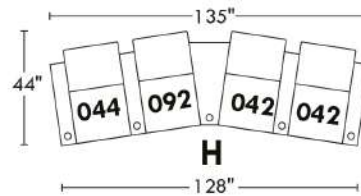

42444

home
theatre series

Hauteur avant bras : 24"
Hauteur siège : 18"
Profondeur d'assise : 22 1/2"
Arm Height : 24"
Seat Height : 18"
Seat Depth : 22 1/2"

Configurations