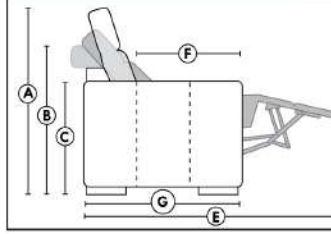

Spécifications | Specifications