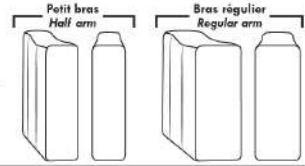

Items avec siège de 30" | Items with 30" seat

Spécifications | Specifications

- ☐ Appui-tête levé / Headrest up
- ☐ Appui-tête baissé / Headrest down
- ☐ Complètement incliné / Fully reclined
- **(A)** Hauteur complète 40" / Total Height
- **(B)** Hauteur appui-tête baissé 33" / Height headrest down
- **(C)** Hauteur du bras 24" / Arm Height
- **(D)** Hauteur du siège 19,5" / Seat height
- **(E)** Profondeur incliné 65" / Depth fully reclined
- **(F)** Profondeur d'assise 20" ou/ou 22" / Seat depth

Autres | Others

www.jaymar.ca