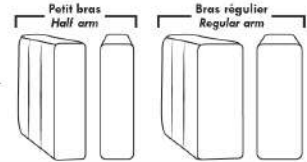

Items avec siège de 30" | Items with 30" seat

Spécifications | Specifications

- ☐ Appui-tête levé / Headrest up
- ☐ Appui-tête baissé / Headrest down
- ☐ Complètement incliné / Fully reclined
- **(A)** Hauteur complète 40" / Total Height
- **(B)** Hauteur appui-tête baissé 33" / Height headrest down
- **(C)** Hauteur du bras 24" / Arm Height
- **(D)** Hauteur du siège 19,5" / Seat height
- **(E)** Profondeur incliné 65" / Depth fully reclined
- **(F)** Profondeur d'assise 20" ou/ou 22" / Seat depth

Autres | Others

www.jaymar.ca