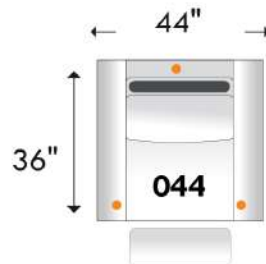

Fauteuil inclinable / Chair Motion

• = Actuateurs D-BOX / D-BOX Actuators

www.jaymar.ca

Toutes les dimensions indiquées sont au pouce près. Nos produits sont fabriqués à la main et des variations mineures peuvent survenir.
All dimensions indicated are to the nearest inch. Our product is hand-made and minor variations can occur.

Jaymar

R2015-09