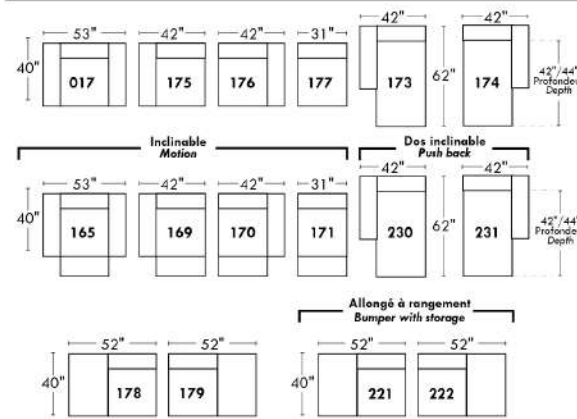

Siège 23" de large | 23" Seat Width

Autres | Others

Fauteuil berçant,
pivotant et inclinable

N'est pas un mécanisme protège-mur
Dégagement mural: 16"

Swivel, rocking
motion chair

Not a wall hugger mechanism
Wall clearance: 16"