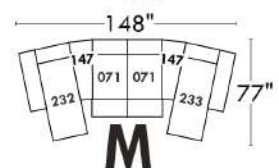

Autres | Others