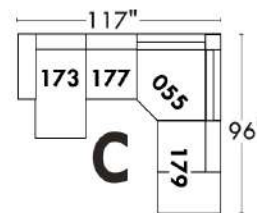

LINEA 30

Siège 30" de large | 30" Seat Width

Spécifications | Specifications

- ☐ Appui-tête levé / Headrest up
- ☐ Appui-tête baissé / Headrest down
- ☐ Complètement incliné / Fully reclined

- (A) Hauteur complète 39" Total Height
- (B) Hauteur appui-tête baissé 30" Height headrest down
- (C) Hauteur du bras 24" Arm Height
- (D) Hauteur du siège 19,5" Seat height
- (E) Profondeur inclinée 63" Depth fully reclined
- (F) Profondeur d'assise 20" Seat depth

Autres | Others