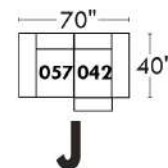

Autres | Others