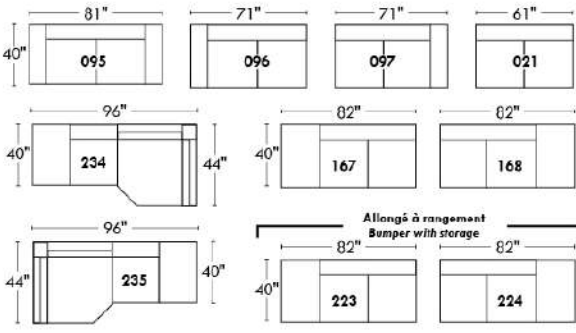

Siège 30" de large | 30" Seat Width

Siège 23" de large | 23" Seat Width

Autres | Others

Fauteuil berçant, pivotant et inclinable

N'est pas un mécanisme protégé-mur
Dégagement mural: 16"

Swivel, rocking motion chair

Not a wall hugger mechanism
Wall clearance: 16"