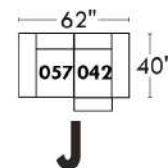

Autres | Others