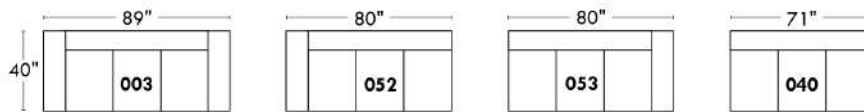

LINEA 30

Siège 23" de large | 23" Seat Width

Fauteuil berçant, pivotant et inclinable

Swivel rocking motion chair

Autres | Others