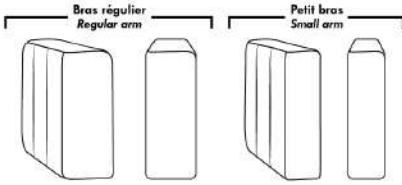

MARSEILLE

OPTIMA