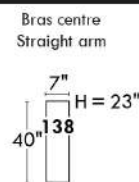

www.jaymar.ca