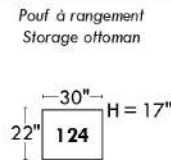

Autres | Others