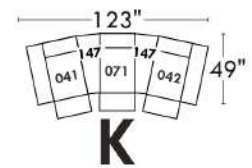

Autres | Others