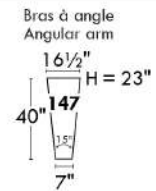

Autres | Others