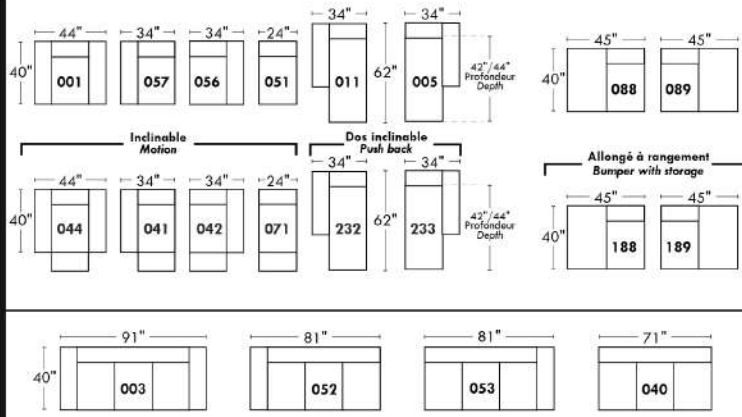

Siège 23" de large | 23" Seat Width