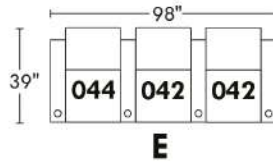

Configurations