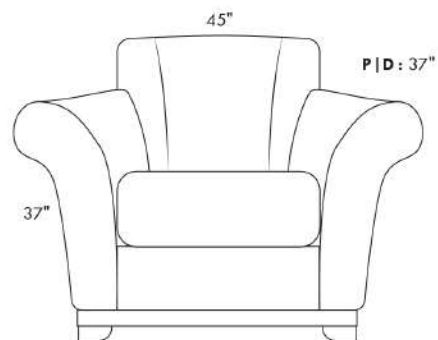

Hauteur de siège 20" | Hauteur devant bras 28" | Profondeur d'assise 20"
Seat Height 20" | Arm Height 28" | Seat Depth 20"