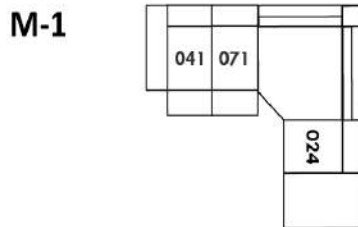

23" Seat Width | Siège 23" de large