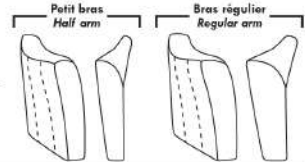

Items avec siège de 30" | Items with 30" seat

Spécifications | Specifications

- ☐ Appui-tête levé / Headrest up
- ☐ Appui-tête baissé / Headrest down
- ☐ Complètement incliné / Fully reclined
- (A) Hauteur complète 40" / Total Height
- (B) Hauteur appui-tête baissé 33" / Height headrest down
- (C) Hauteur du bras 23" / Arm Height
- (D) Hauteur du siège 19,5" / Seat height
- (E) Profondeur incliné 65" / Depth fully reclined
- (F) Profondeur d'assise 20" ou/ou 22" / Seat depth

Autres | Others

www.jaymar.ca
Toutes les dimensions indiquées sont au pouce près. Nos produits sont fabriqués à la main et des variations mineures peuvent survenir.
All dimensions indicated are to the nearest inch. Our product is hand-made and minor variations can occur.