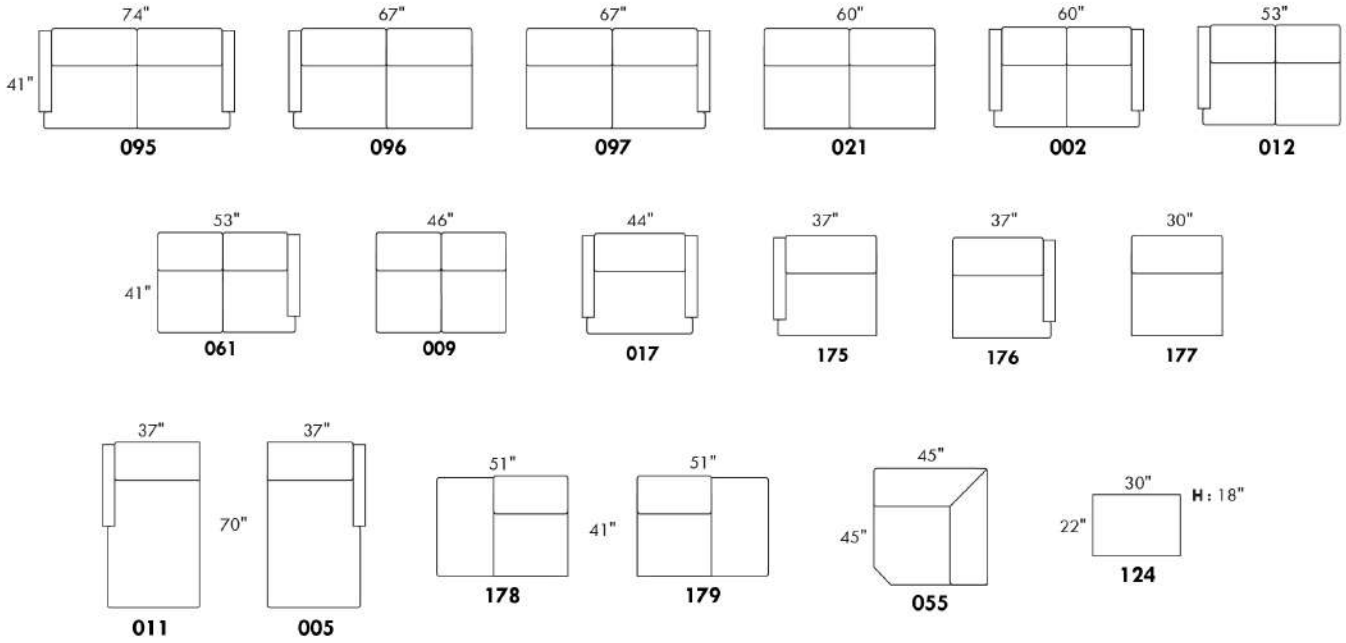

PURE

Hauteur complète 34" | Hauteur de siège 18" | Profondeur d'assise 24"
Total Height 34" | Seat Height 18" | Seat Depth 24"