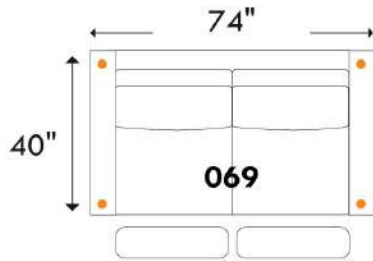

Hauteur complète: 40" | Hauteur siège: 19,5" | Hauteur devant bras: 24" | Profondeur d'assise: 22"

Total Height: 40" | Seat Height: 19,5" | Arm Height: 24" | Seat Depth: 22"

Siège 30" de large | 30" Seat Width

Sofa App. inclinable / Motion Apt. Sofa
4 actuators / 4 actuators