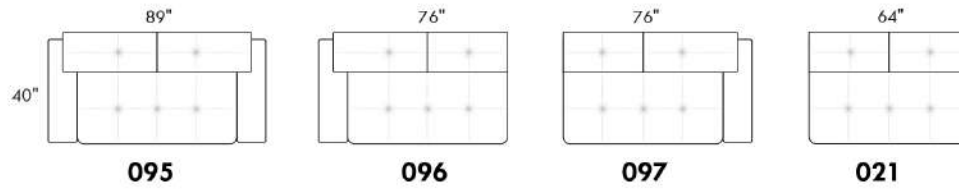

PARIS

Hauteur complète 28"/35" | Hauteur de siège 16½" | Hauteur devant bras 21" | Profondeur d'assise 23"
Total Height 28"/35" | Seat Height 16½" | Arm Height 21" | Seat Depth 23"