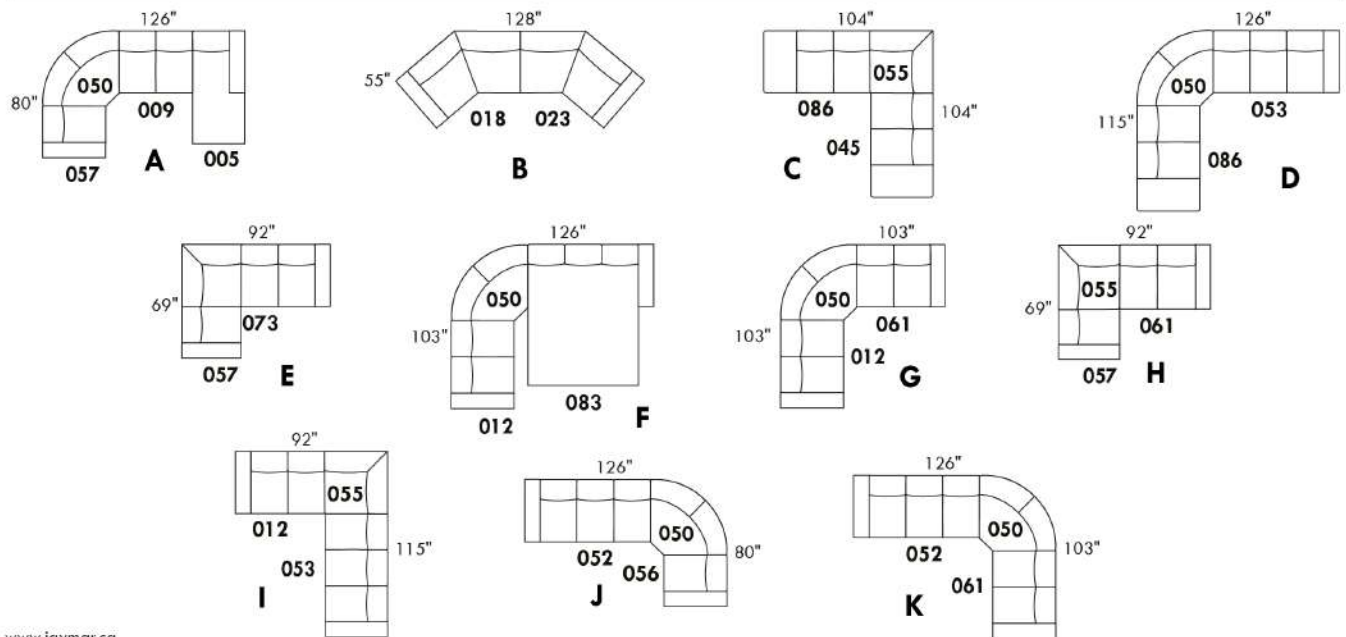

CONFIGURATIONS