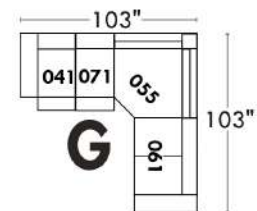

Autres | Others