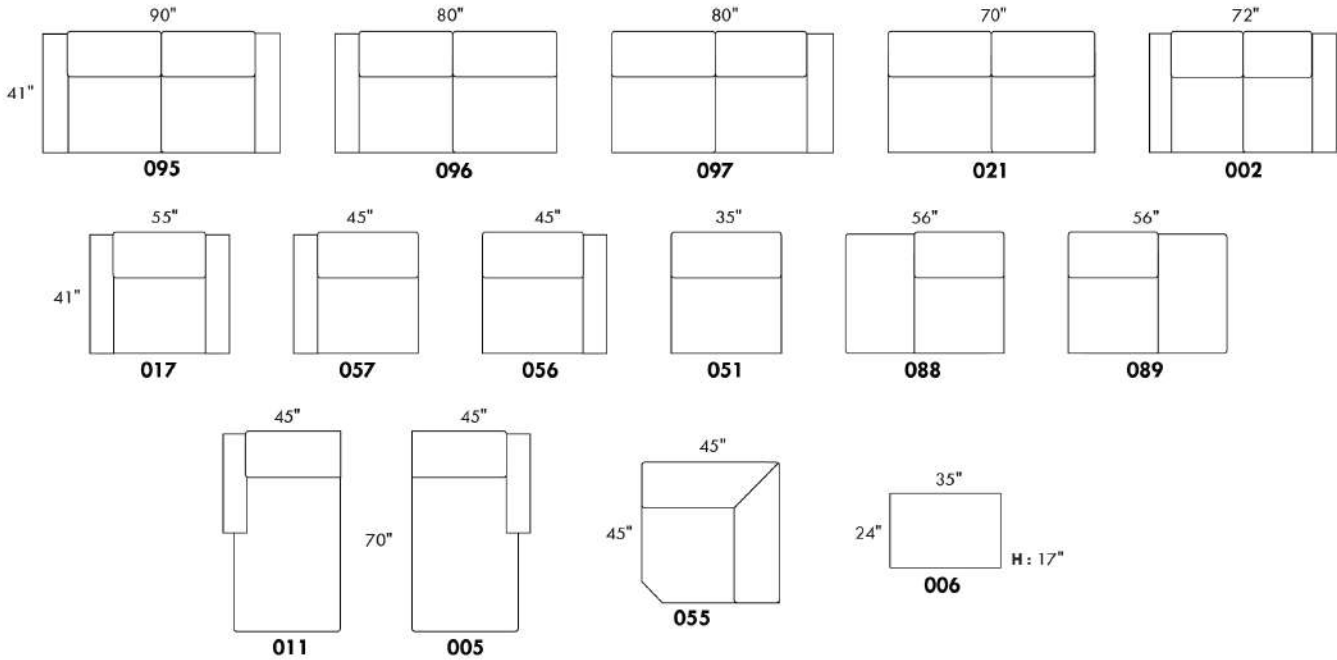

ECLIPSE

Hauteur complète 34" | Hauteur de siège 18" | Hauteur devant bras 24" | Profondeur d'assise 24"
Total Height 34" | Seat Height 18" | Arm Height 24" | Seat Depth 24"