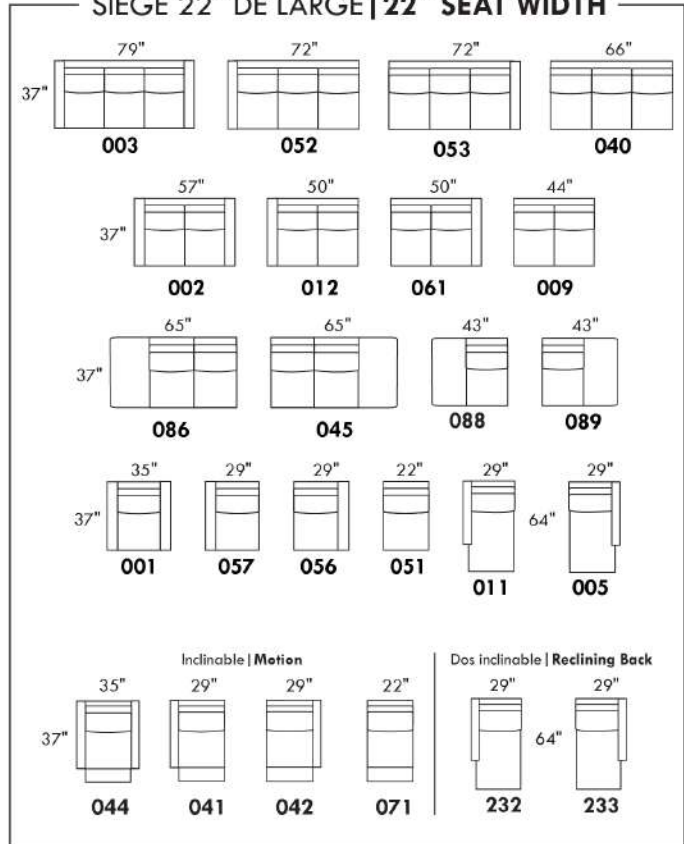

SIÈGE 22" DE LARGE | 22" SEAT WIDTH