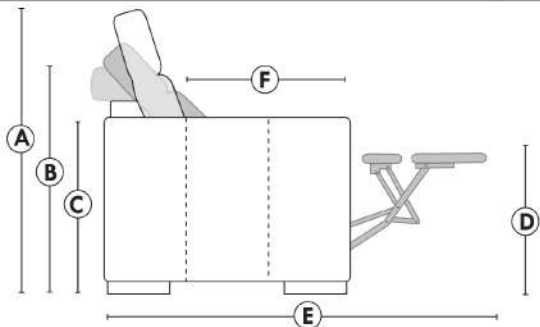

Spécifications | Specifications