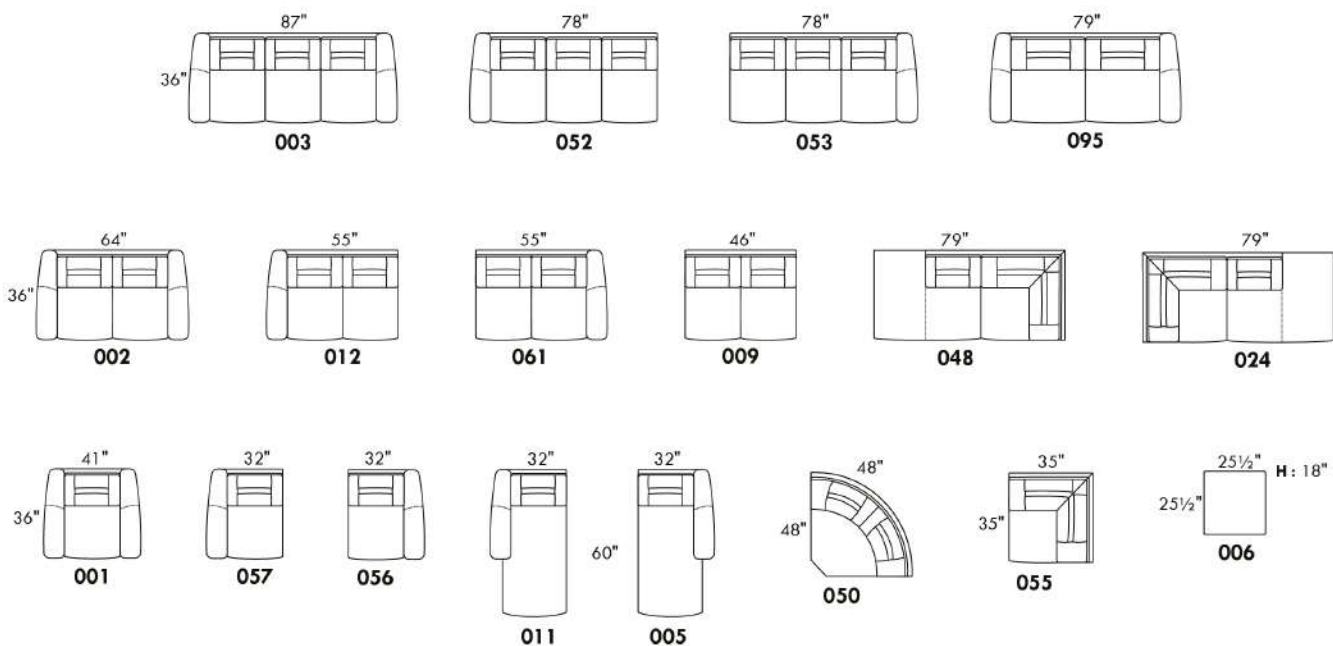

LIMBO

Hauteur complète 34" | Hauteur de siège 18" | Profondeur d'assise 21"
Total Height 34" | Seat Height 18" | Seat Depth 21"