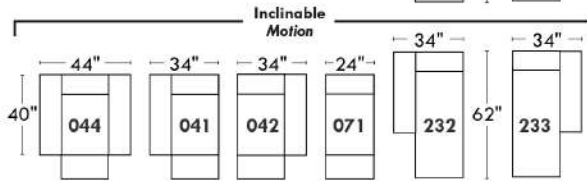

LINEA 30

Siège 23" de large | 23" Seat Width

Fauteuil berçant, pivotant et inclinable
Swivel rocking motion chair

Autres | Others

Coin carré
Square corner

Pouf à rangement
Storage ottoman

Table à angle rembourrée
Upholstered Angular Table

Bras centre
Straight arm

Bras à angle
Angular arm