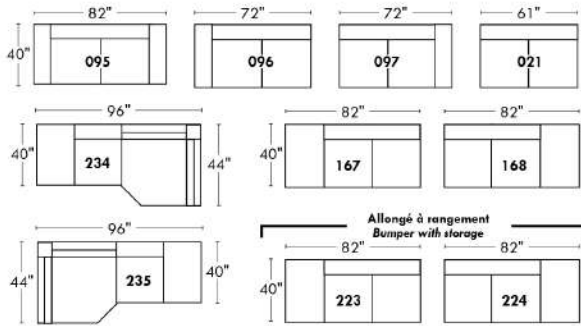

Siège 30" de large | 30" Seat Width