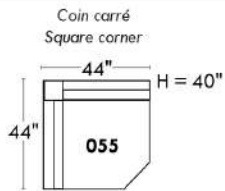

Autres | Others