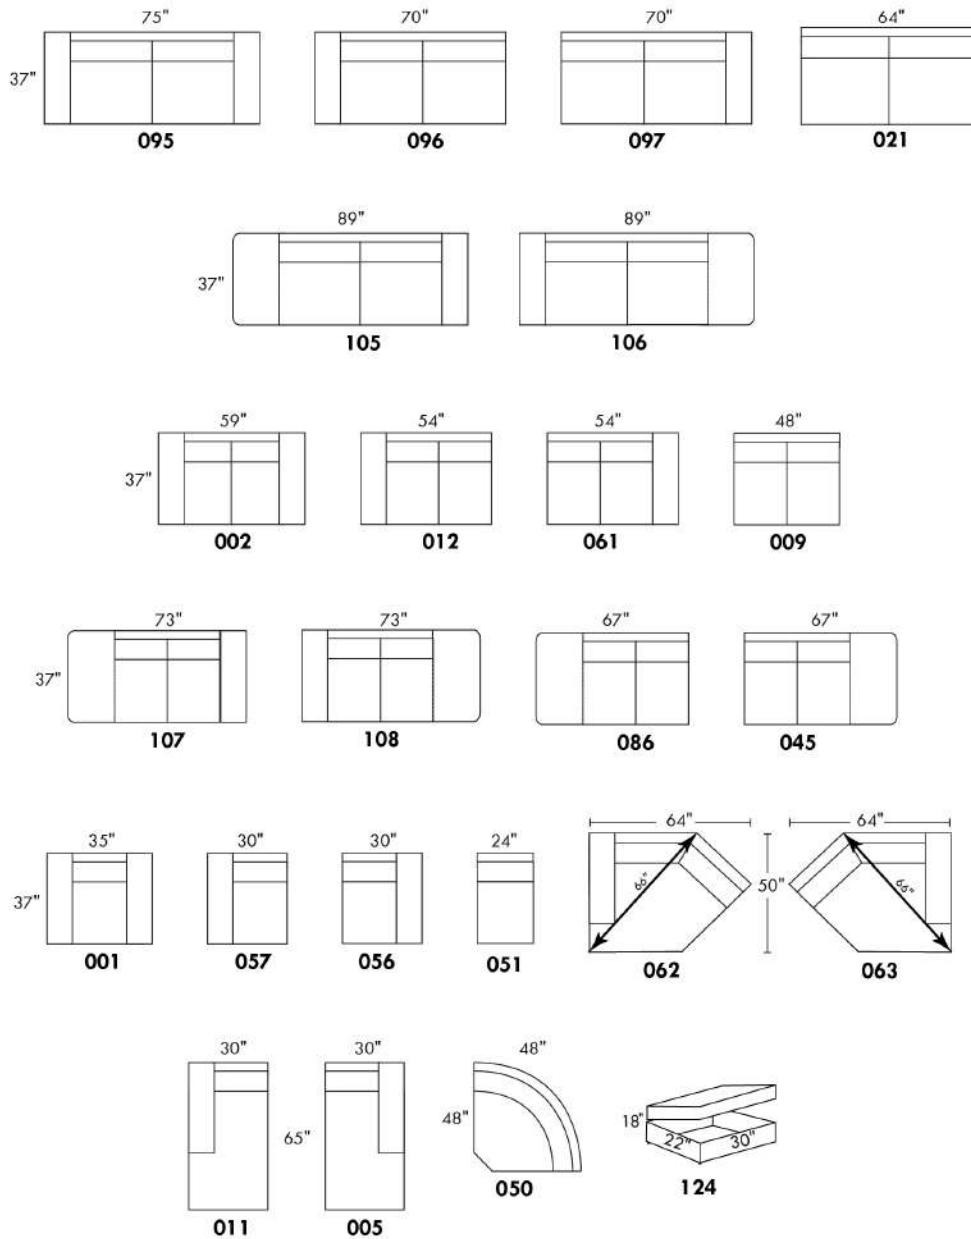

BRASILIA

Hauteur complète 33" | Hauteur de siège 19" | Hauteur devant bras 25" | Profondeur d'assise 21"
Total Height 33" | Seat Height 19" | Arm Height 25" | Seat Depth 21"

www.jaymar.ca