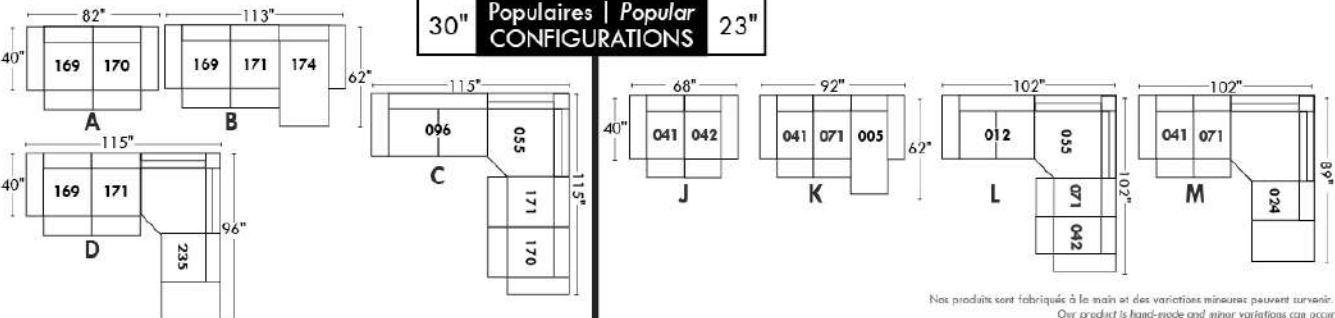

30" Populaires | Popular CONFIGURATIONS 23"