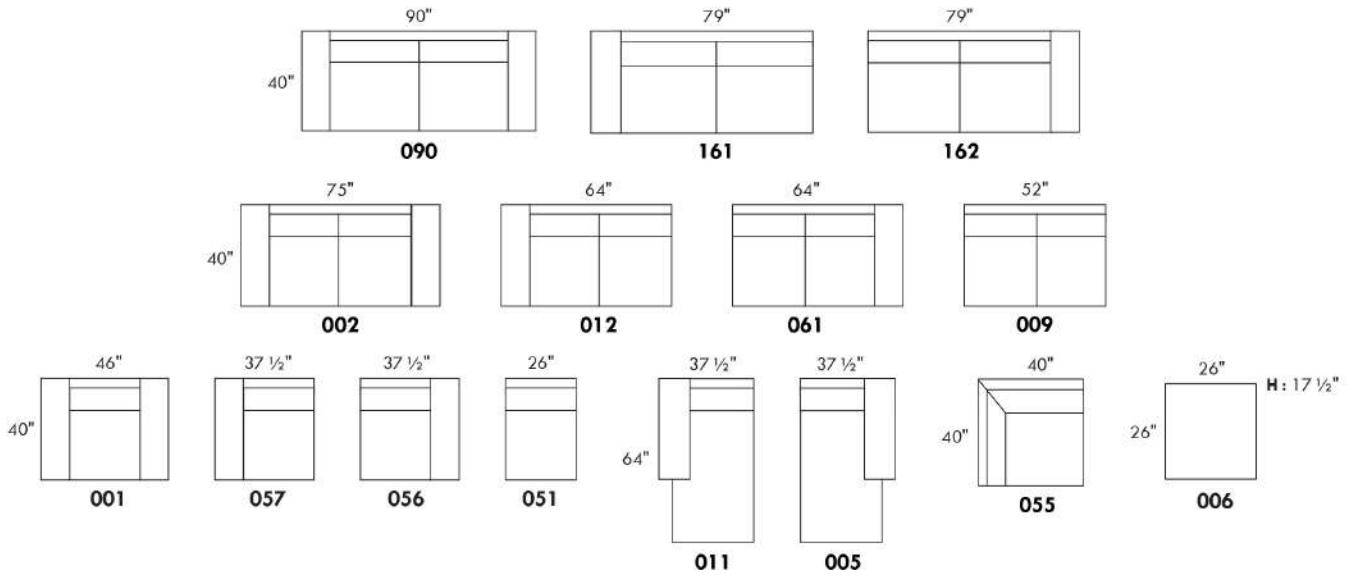

BARON

Hauteur complète 31" | Hauteur de siège 17½" | Profondeur d'assise 22"
Total Height 31" | Seat Height 17½" | Seat Depth 22"