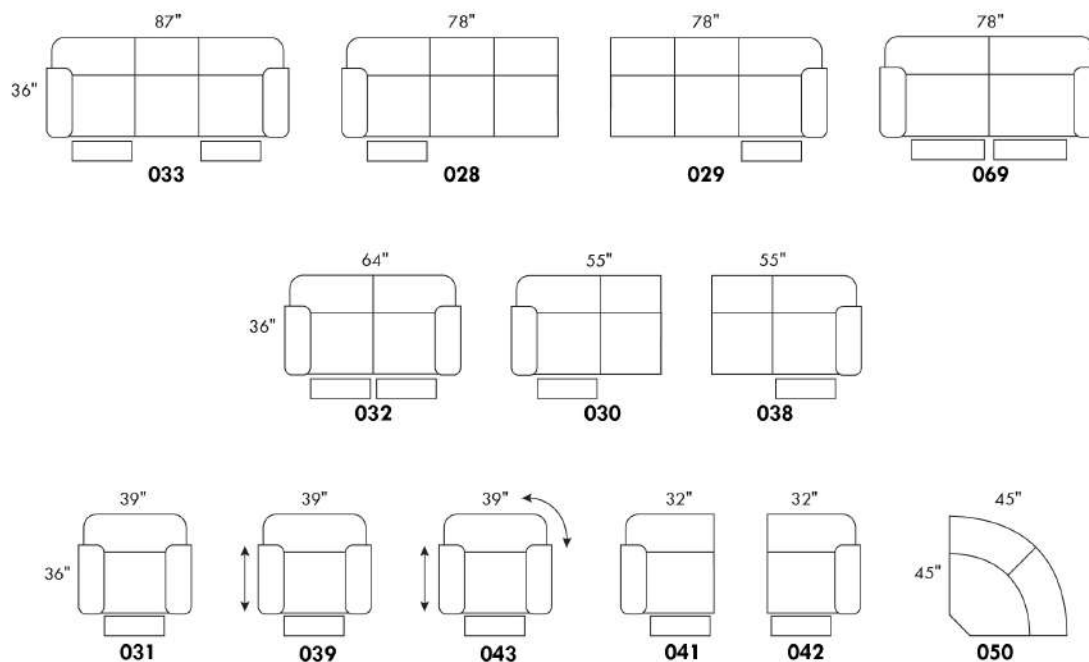

39944

Hauteur complète 41" | Hauteur de siège 19" | Hauteur devant bras 26" | Profondeur d'assise 22"
Total Height 41" | Seat Height 19" | Arm Height 26" | Seat Depth 22"