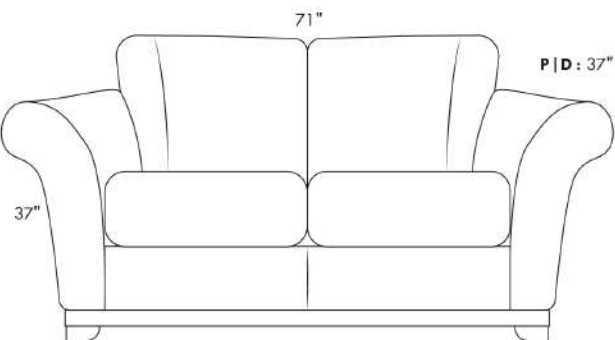

Hauteur de siège 20" | Hauteur devant bras 28" | Profondeur d'assise 20"
Seat Height 20" | Arm Height 28" | Seat Depth 20"