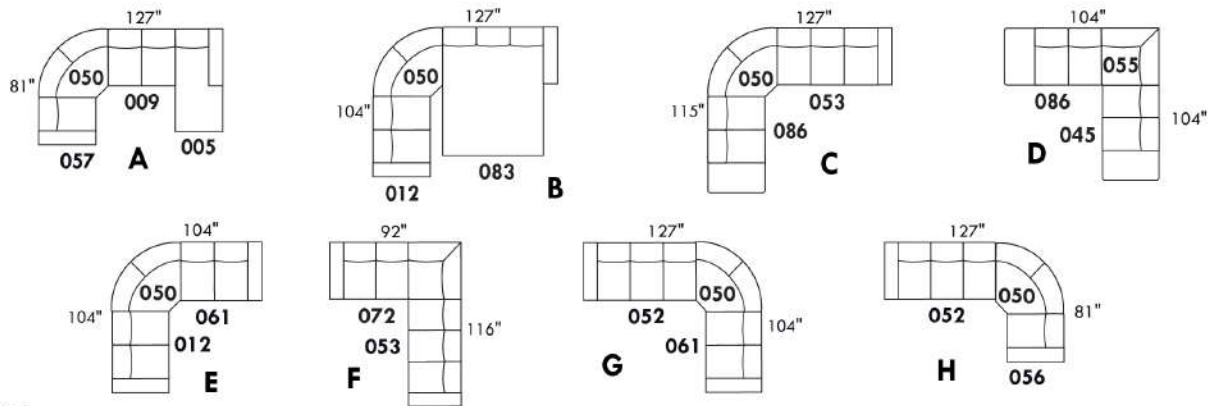

CONFIGURATIONS