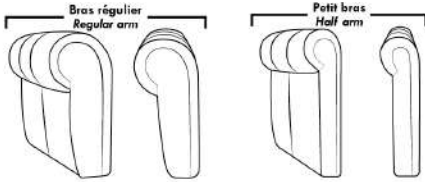

WASHINGTON

OPTIMA