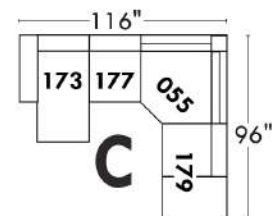

Autres | Others