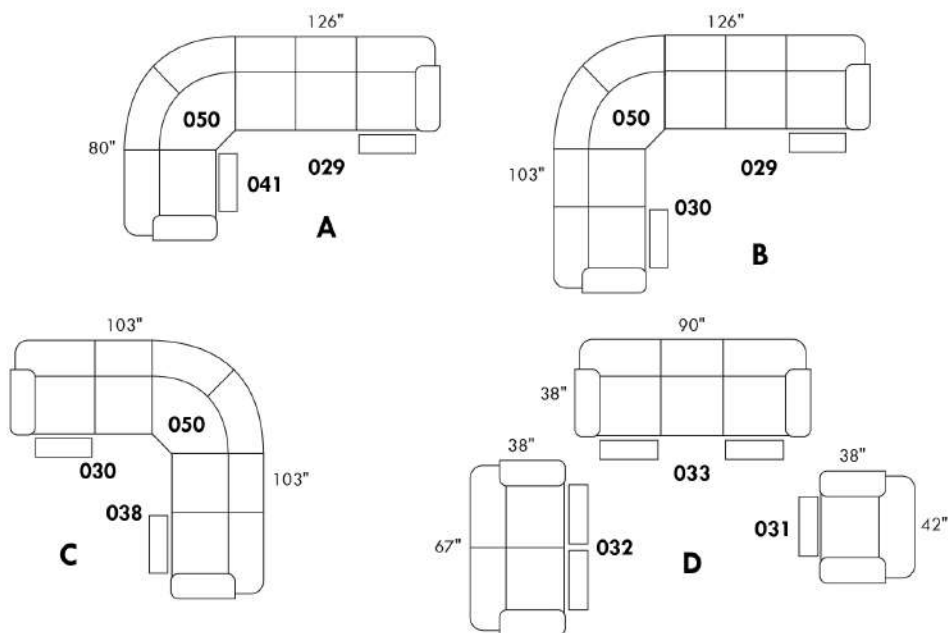

CONFIGURATIONS