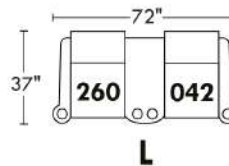

Configurations