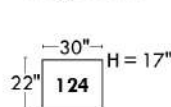

Pouf à rangement
Storage ottoman