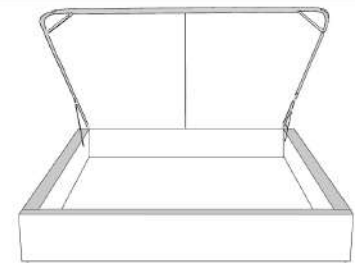

Avec rangement | With Storage
430-431-432-433