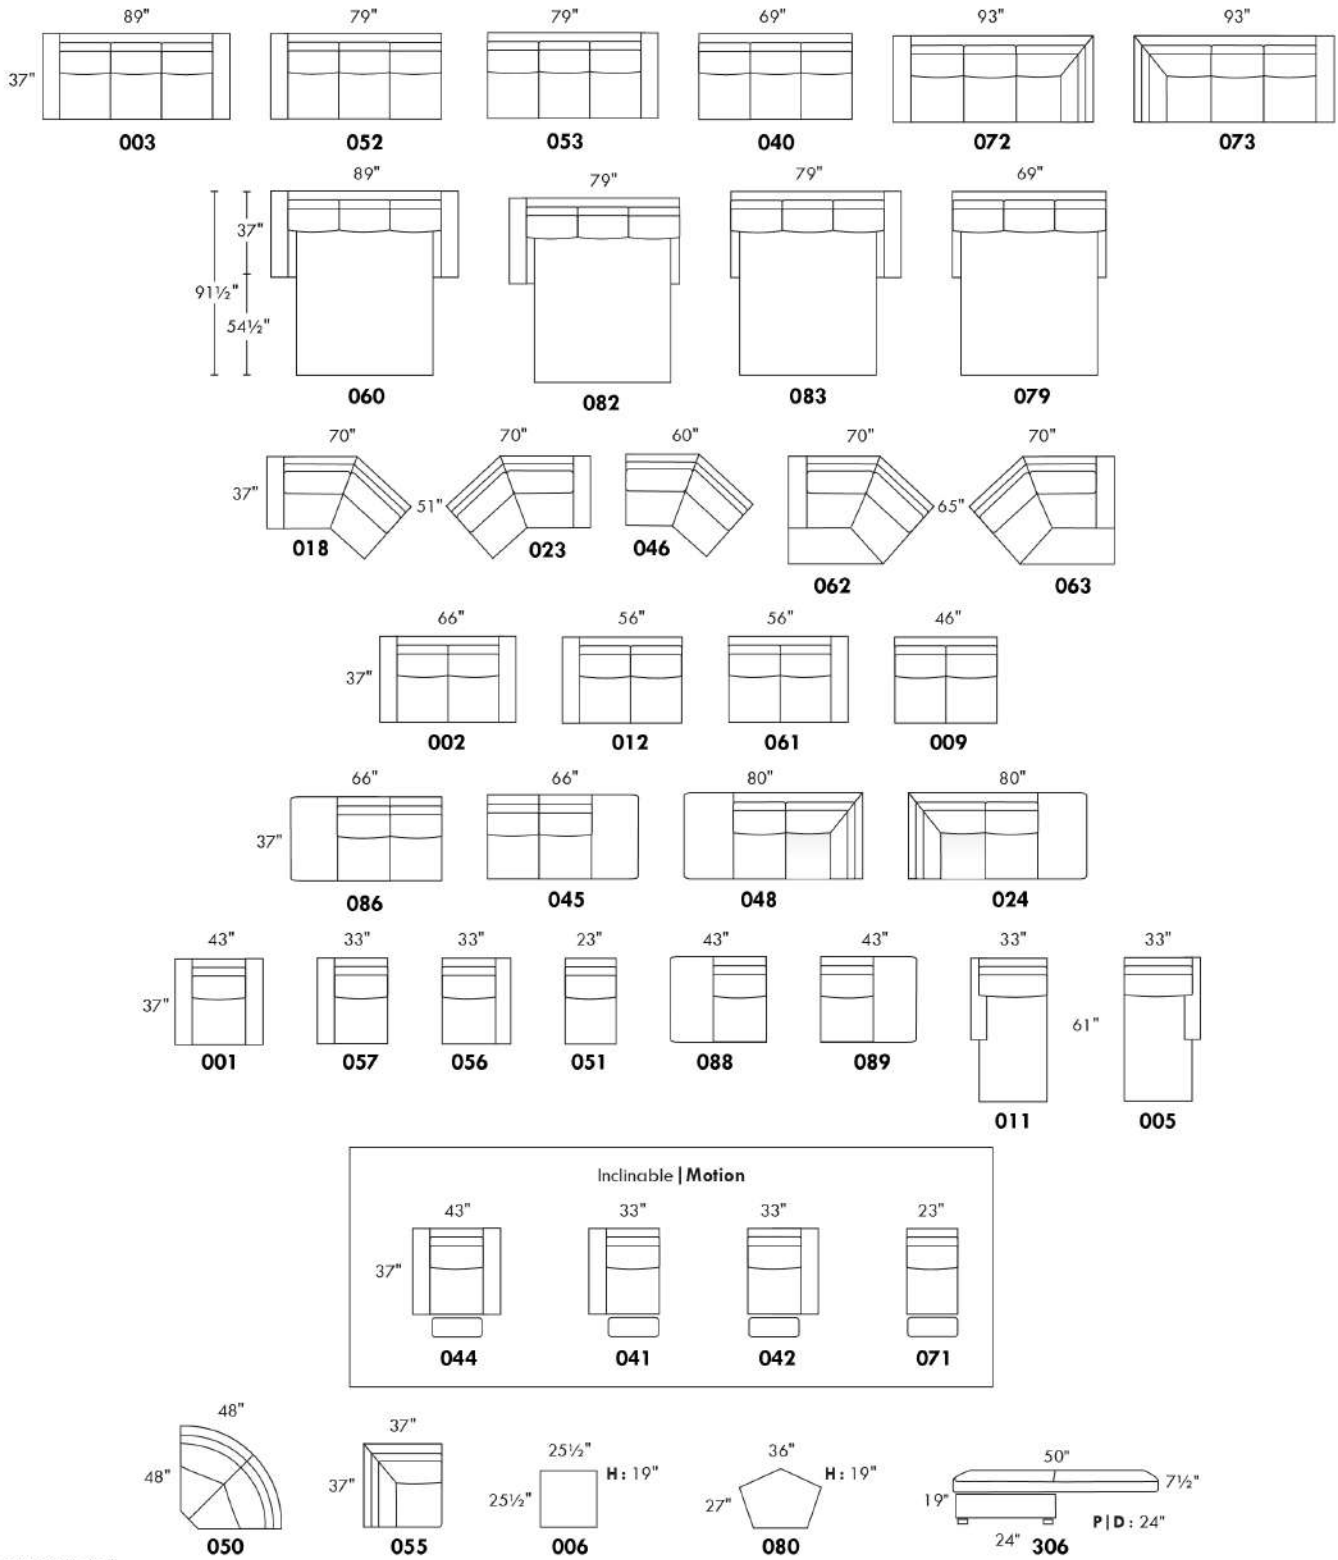

FELIX

Hauteur complète 35" | Hauteur de siège 19" | Hauteur devant bras 25" | Profondeur d'assise 21"/22"
Total Height 35" | Seat Height 19" | Arm Height 25" | Seat Depth 21"/22"

www.jaymar.ca