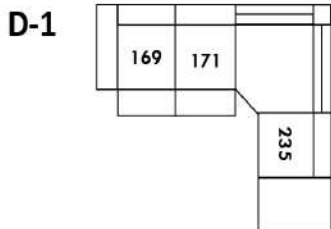

30" Seat Width | Siège 30" de large