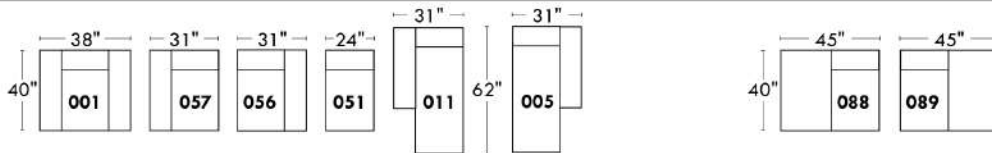

LINEA 30

Siège 23" de large | 23" Seat Width

Fauteuil berçant, pivotant et inclinable
Swivel rocking motion chair

Autres | Others

www.jaymar.ca