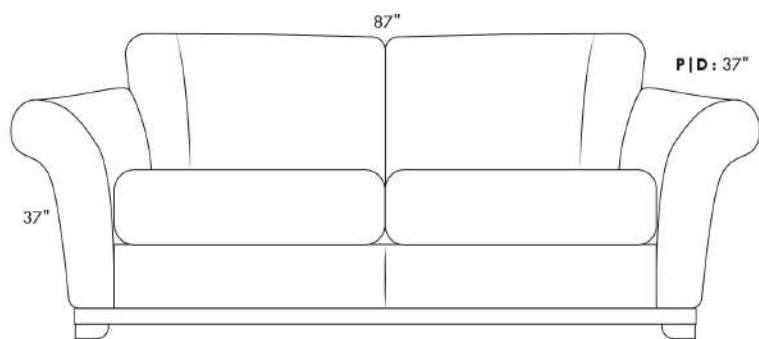

Hauteur de siège 20" | Hauteur devant bras 28" | Profondeur d'assise 20"
Seat Height 20" | Arm Height 28" | Seat Depth 20"