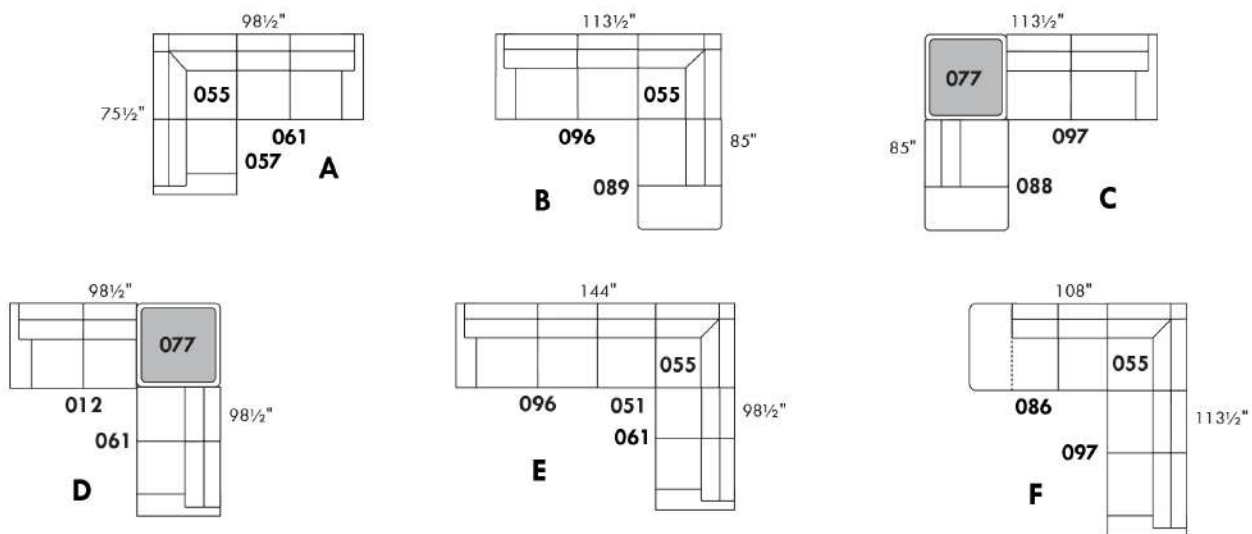

CONFIGURATIONS