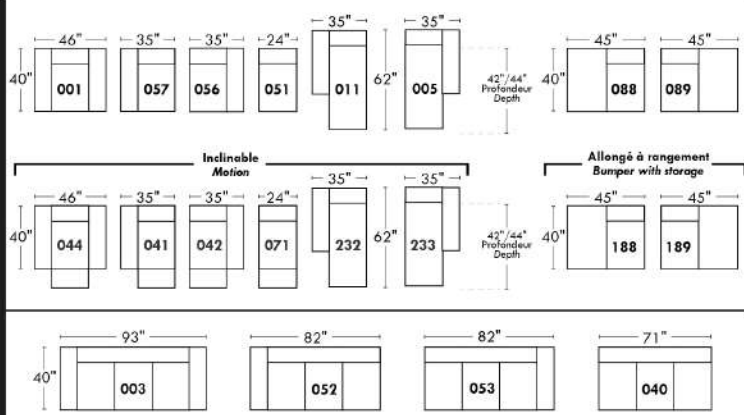

Siège 23" de large | 23" Seat Width

Autres | Others

Fauteuil berçant,
pivotant et inclinable

N'est pas un mécanisme protège-mur
Dégagement mural: 16"

Swivel, rocking
motion chair

Not a wall hugger mechanism
Wall clearance: 16"