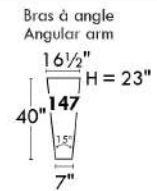

Autres | Others