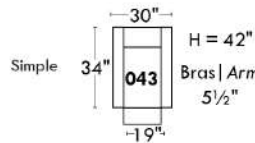

LINEA 30

Siège 23" de large | 23" Seat Width

Fauteuil berçant, pivotant et inclinable
Swivel rocking motion chair

Autres | Others

www.jaymar.ca