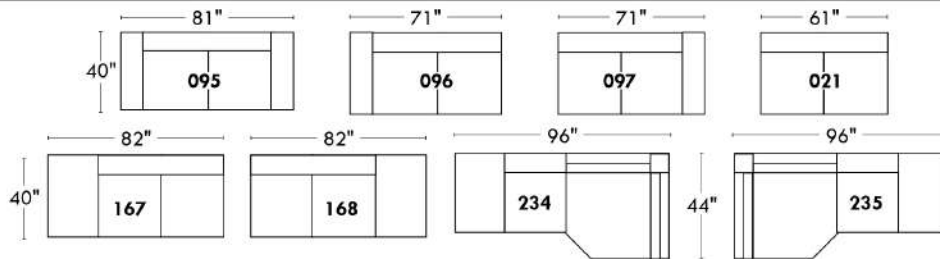

LINEA 30

Siège 30" de large | 30" Seat Width