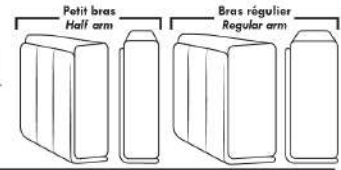

LINEA 30

Siège 23" de large | 23" Seat Width

Fauteuil berçant, pivotant et inclinable
Swivel rocking motion chair

Autres | Others

www.jaymar.ca