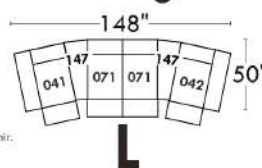

Autres | Others