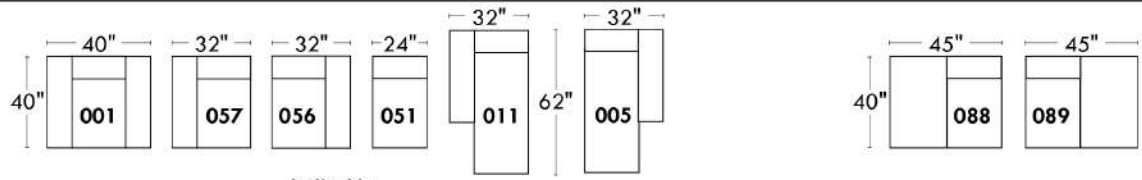

Items avec siège de 23" | Items with 23" seat

Fauteuil berçant, pivotant et inclinable NE viens PAS avec un mécanisme protège-mur Dégagement mural: 16"	Swivel and rocking motion chair NOT Wall hugger Wall clearance: 16"	Simple 34" x 30" x 42" H Bras | Arm 5 1/2" -1.9" Double 34" x 33" x 42" H Bras | Arm 5 1/2" -2.2"