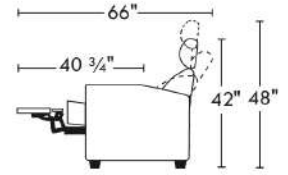

60000

home
theatre series

Hauteur avant bras : 26"
Hauteur siège : 19"
Profondeur d'assise : 22"
Arm Height : 26"
Seat Height : 19"
Seat Depth : 22"