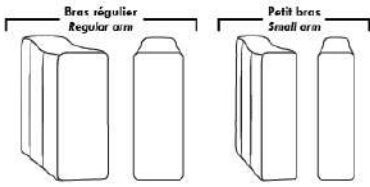

Spécifications | Specifications

☐ Appui-tête levé / Headrest up
☐ Appui-tête baissé / Headrest down
☐ Complètement incliné / Fully reclined

(A) Hauteur complète 40" / Total Height
(B) Hauteur appui-tête baissé 33" / Height headrest down
(C) Hauteur du bras 26" / Arm Height
(D) Hauteur du siège 19,5" / Seat height
(E) Profondeur inclinée 65" / Depth fully reclined
(F) Profondeur d'assise 20" ou/ou 22" / Seat depth
(G) Profondeur appui-tête monté 36" / Depth with headrest up

Siège 30" de large | 30" Seat Width

80" 095
71" 096
71" 097
61" 021
96" 234
44" 44" 167
82" 168
96" 235
44" 44" 82" 223
82" 224
41" 41" 62" 42"/44" Profondeur Depth
51" 017
41" 175
41" 176
31" 177
173 174
42"/44" Profondeur Depth
51" 165
41" 169
41" 170
31" 171
41" 230
62" 231
42"/44" Profondeur Depth
52" 178
52" 179
52" 221
52" 222

Siège 23" de large | 23" Seat Width

66" 002
57" 012
57" 061
47" 009
68" 086
66" 045
89" 048
89" 024
44" 44" 68" 186
68" 187
44" 44" 45" 45" 42"/44" Profondeur Depth
44" 001
34" 057
34" 056
24" 051
34" 011
62" 005
42"/44" Profondeur Depth
45" 088
45" 089
44" 44" 34" 34" 42"/44" Profondeur Depth
44" 044
34" 041
34" 042
24" 071
34" 232
62" 233
42"/44" Profondeur Depth
45" 188
45" 189
90" 003
81" 052
81" 053
71" 040

Autres | Others

Fauteuil berçant, pivotant et inclinable / **Swivel, rocking motion chair**
N'est pas un mécanisme protège-mur / Not a wall hugger mechanism
Dégagement mural: 16" / Wall clearance: 16"

Simple / Single: 30" H=42", 34" 043, 19"
Double: 33" H=42", 34" 163, 22"

Centre rond / Wedge: 49" H=33", 49" 050
Coin carré / Square corner: 44" H=40", 44" 055
Petit coin carré / Small corner: 40" H=40", 40" 155
Pouf à rangement / Storage ottoman: 30" H=17", 22" 124
Rangement à angle / Wedge storage: 25" H=22", 35" 159, 10"
Rangement droit / Straight storage: 10" H=22", 35" 160
Petit rangement à angle / Small Wedge storage: 20" H=22", 35" 190, 10"

30" Populaires | Popular CONFIGURATIONS 23"

82" 113" 62" 115" 115" 96" 115" 62" 102" 102" 89" 102" 89"

A: 82" 169 170
B: 113" 169 171 174
C: 115" 096 055 171 170
D: 115" 169 171 235
J: 68" 40" 041 042
K: 92" 62" 041 071 005
L: 102" 62" 012 055 071 042
M: 102" 89" 041 071 024

Nos produits sont fabriqués à la main et des variations mineures peuvent survenir. / Our product is hand-made and minor variations can occur.