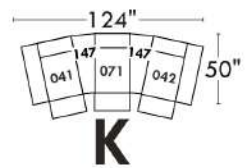

Autres | Others