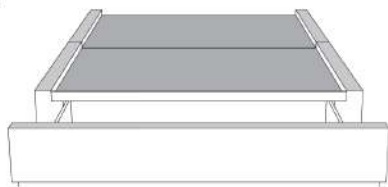

Rangement à tiroir frontal
With Front Drawer
440-441

Base lit simple N/D | Single base N/A