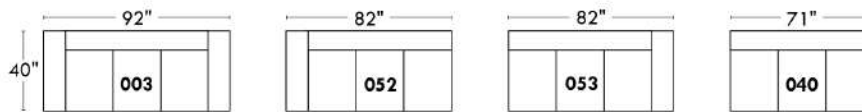

LINEA 30

Siège 23" de large | 23" Seat Width

Fauteuil berçant, pivotant et inclinable
Swivel rocking motion chair

Autres | Others