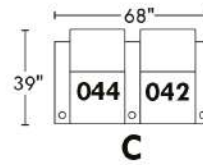

Configurations