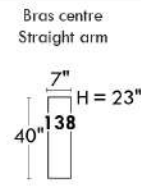

Autres | Others