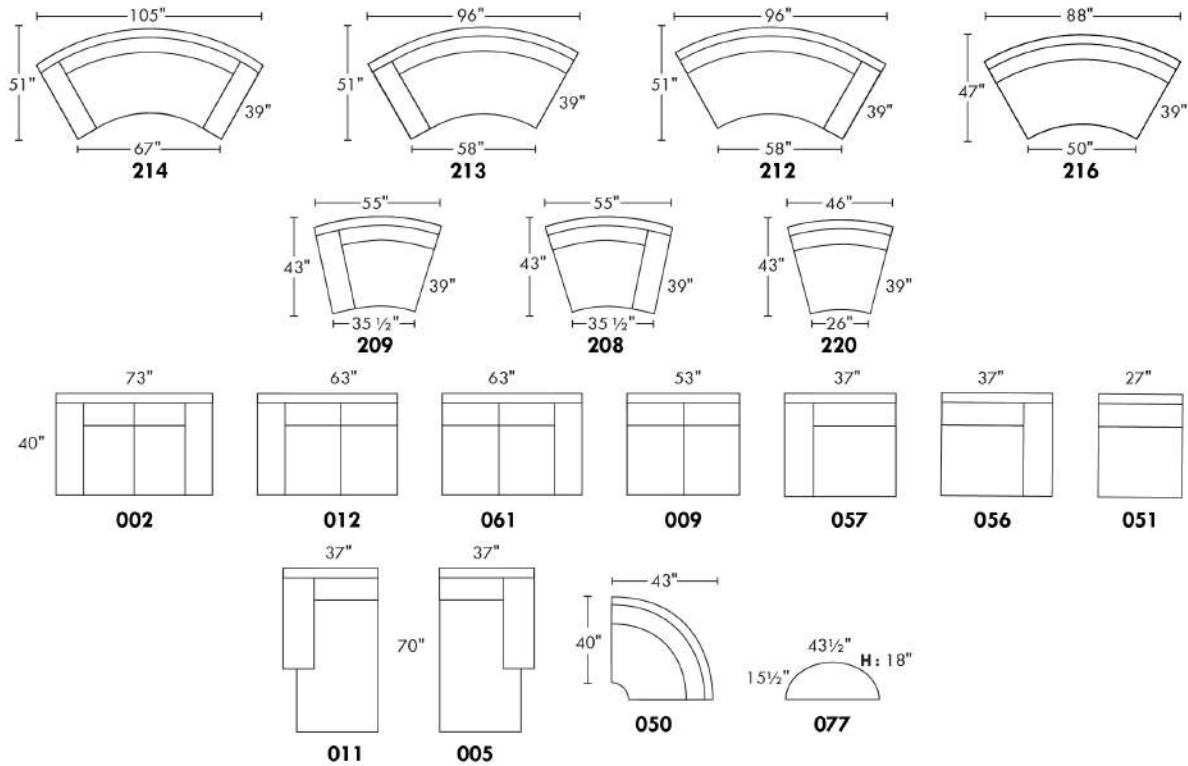

Hauteur complète 34" | Hauteur de siège 17¾" | Hauteur devant bras 24" | Profondeur d'assise 23"
Total Height 34" | Seat Height 17¾" | Arm Height 24" | Seat Depth 23"