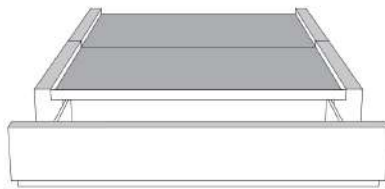

Rangement à tiroir frontal
With Front Drawer
440-441-442
Base lit simple N/D | Single base N/A