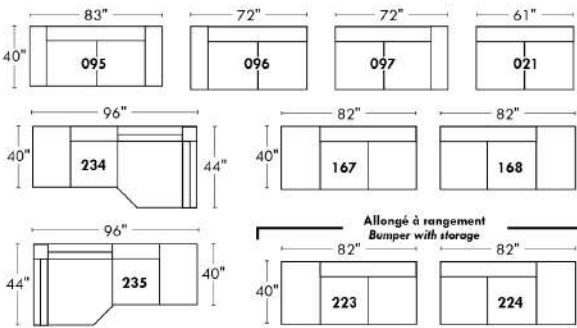

Siège 30" de large | 30" Seat Width