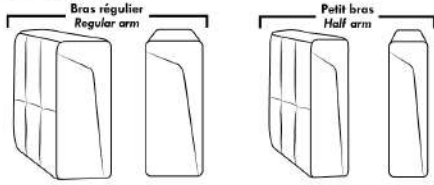

SYDNEY

OPTIMA