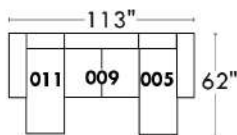

Autres | Others