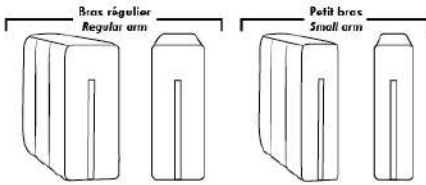

MONTEREY

OPTIMA

Spécifications | Specifications

☐ Appui-tête levé / Headrest up
☐ Appui-tête baissé / Headrest down
☐ Complètement incliné / Fully reclined

(A) Hauteur complète 40" / Total Height
(B) Hauteur appui-tête baissé 33" / Height headrest down
(C) Hauteur du bras 24" / Arm Height
(D) Hauteur du siège 19,5" / Seat height
(E) Profondeur inclinée 65" / Depth fully reclined
(F) Profondeur d'assise 20" ou/ou 22" / Seat depth
(G) Profondeur appui-tête monté 36" / Depth with headrest up

Siège 30" de large | 30" Seat Width

79" 40" 095
70" 40" 096
70" 40" 097
61" 40" 021
96" 40" 234
44" 82" 40" 167
82" 40" 168
96" 44" 235
40" 82" 40" 223
82" 40" 224
49" 40" 017
40" 175
40" 176
31" 177
40" 173
62" 40" 174
42"/44" Profondeur Depth
49" 40" 165
40" 169
40" 170
31" 171
40" 230
62" 40" 231
42"/44" Profondeur Depth
52" 40" 178
52" 40" 179
52" 40" 221
52" 40" 222
Allongé à rangement / Bumper with storage
Inclinable / Motion
Dos inclinable / Push back

Siège 23" de large | 23" Seat Width

66" 40" 002
57" 40" 012
57" 40" 061
47" 40" 009
68" 40" 086
66" 40" 045
89" 40" 048
89" 44" 024
68" 40" 186
68" 40" 187
43" 40" 001
34" 057
34" 056
24" 051
34" 40" 011
62" 34" 005
42"/44" Profondeur Depth
45" 40" 088
45" 40" 089
43" 40" 044
34" 041
34" 042
24" 071
34" 40" 232
62" 34" 233
42"/44" Profondeur Depth
45" 40" 188
45" 40" 189
90" 40" 003
81" 40" 052
81" 40" 053
71" 40" 040
Allongé à rangement / Bumper with storage
Inclinable / Motion
Dos inclinable / Push back

Autres | Others

Fauteuil berçant, pivotant et inclinable / Swivel, rocking motion chair

N'est pas un mécanisme protégé-mur / Not a wall hugger mechanism
Dégagement mural: 16" / Wall clearance: 16"

Simple / Single: 32" H=42", 34" 043, 19"

Double: 35" H=42", 34" 163, 22"

Centre rond / Wedge: 49" H=33", 49" 050

Coin carré / Square corner: 44" H=40", 44" 055

Petit coin carré / Small corner: 40" H=40", 40" 155

Pouf à rangement / Storage ottoman: 30" H=17", 22" 124

Rangement à angle / Wedge storage: 25" H=22", 35" 159, 10"

Rangement droit / Straight storage: 10" H=22", 35" 160

Petit rangement à angle / Small Wedge storage: 20" H=22", 35" 190, 10"

30" Populaires | Popular CONFIGURATIONS 23"

80" 40" 169 170
111" 40" 169 171 174
115" 40" 096 055
115" 40" 169 171
96" 235
115" 40" 171 170
66" 40" 041 042
90" 40" 041 071 005
101" 40" 012 055
101" 40" 041 071
89" 071 042
024