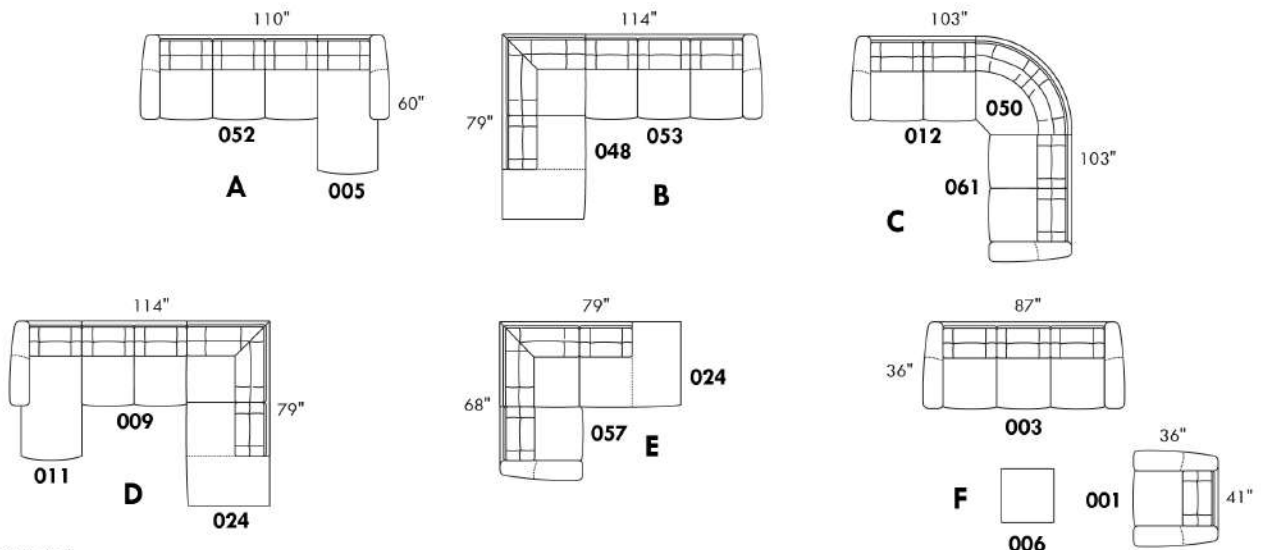

CONFIGURATIONS