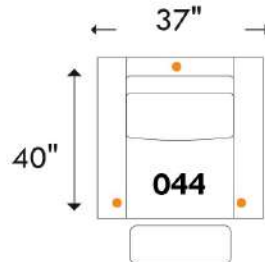

## Siège 23" de large | 23" Seat Width

Causeuse inclinable / Motion Loveseat  
4 actuators / 4 actuators

Fauteuil inclinable / Motion Chair  
3 actuators / 3 actuators

● = Actuateurs D-BOX / D-BOX Actuators