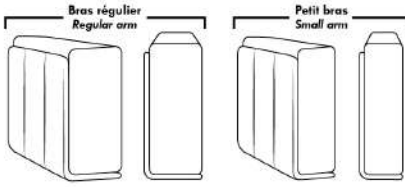

AMSTERDAM

OPTIMA

Spécifications | Specifications

- ☐ Appui-tête levé / Headrest up
- ☐ Appui-tête baissé / Headrest down
- ☐ Complètement incliné / Fully reclined

- (A) Hauteur complète 40" / Total Height
- (B) Hauteur appui-tête baissé 33" / Height headrest down
- (C) Hauteur du bras 24" / Arm Height
- (D) Hauteur du siège 19,5" / Seat height
- (E) Profondeur inclinée 65" / Depth fully reclined
- (F) Profondeur d'assise 20" ou/ou 22" / Seat depth
- (G) Profondeur appui-tête monté 36" / Depth with headrest up

Siège 30" de large | 30" Seat Width

095, 096, 097, 021, 234, 167, 168, 235, 223, 224, 017, 175, 176, 177, 173, 174, 165, 169, 170, 171, 230, 231, 178, 179, 221, 222

Allongé à rangement / Bumper with storage

Inclinable / Motion

Dos inclinable / Push back

Siège 23" de large | 23" Seat Width

002, 012, 061, 009, 086, 045, 048, 024, 186, 187, 001, 057, 056, 051, 011, 005, 088, 089, 044, 041, 042, 071, 232, 233, 188, 189, 003, 052, 053, 040

Allongé à rangement / Bumper with storage

Inclinable / Motion

Dos inclinable / Push back

Allongé à rangement / Bumper with storage

Autres | Others

Fauteuil berçant, pivotant et inclinable / Swivel, rocking motion chair

N'est pas un mécanisme protège-mur / Not a wall hugger mechanism

Dégagement mural: 16" / Wall clearance: 16"

Centre rond / Wedge (050)

Coin carré / Square corner (055)

Petit coin carré / Small corner (155)

Pouf à rangement / Storage ottoman (124)

Rangement à angle / Wedge storage (159)

Rangement droit / Straight storage (160)

Petit rangement à angle / Small Wedge storage (190)

30" Populaires | Popular CONFIGURATIONS 23"

A: 169, 170 (84" wide)

B: 169, 171, 174 (115" wide)

C: 096, 055, 171, 170 (116" wide)

D: 169, 171, 235 (116" wide)

J: 041, 042 (70" wide)

K: 041, 071, 005 (94" wide)

L: 012, 055, 071, 042 (102" wide)

M: 041, 071, 024 (103" wide)