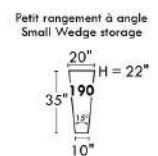

OPTIMA

Siège 30" de large | 30" Seat Width

Siège 23" de large | 23" Seat Width

Autres | Others

Fauteuil berçant, pivotant et inclinable

N'est pas un mécanisme protège-mur
Dégagement mural: 16"

Swivel, rocking motion chair

Not a wall hugger mechanism
Wall clearance: 16"

Simple / Single

Double