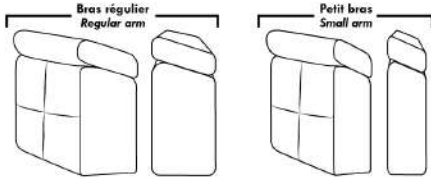

LONDON

OPTIMA