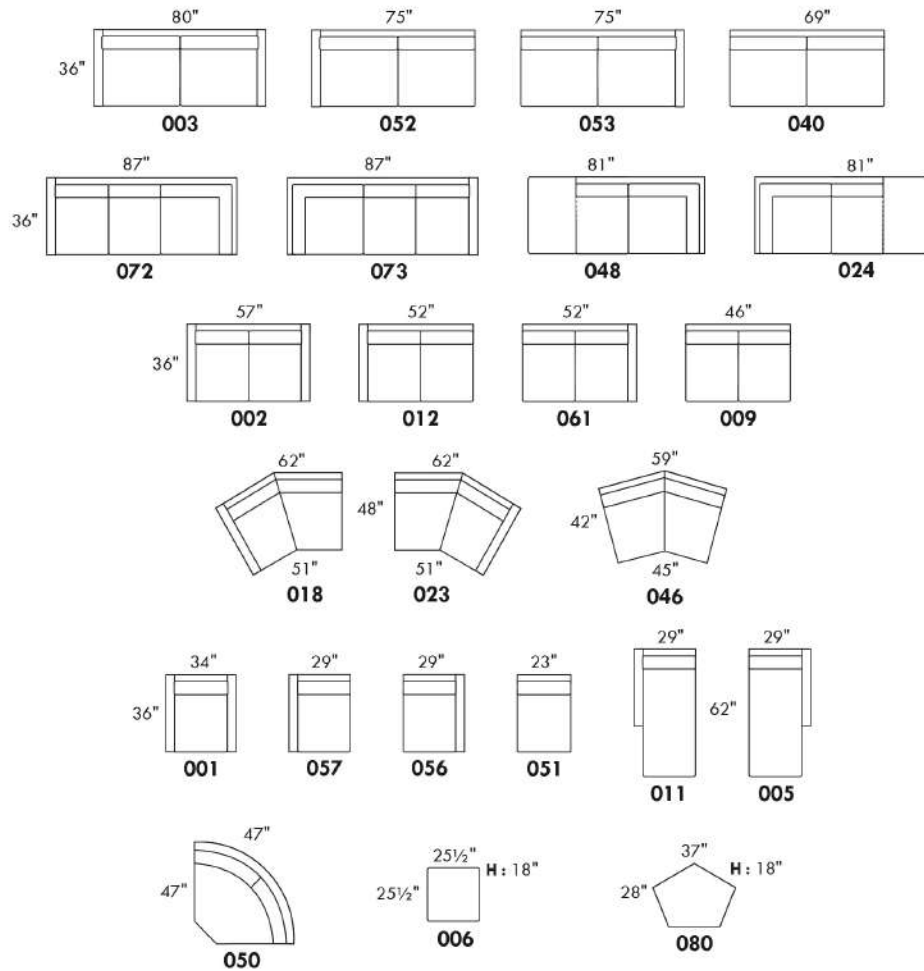

SHIRAZ

Hauteur complète 35" | Hauteur de siège 20" | Hauteur devant bras 27" | Profondeur d'assise 20"
Total Height 35" | Seat Height 20" | Arm Height 27" | Seat Depth 20"