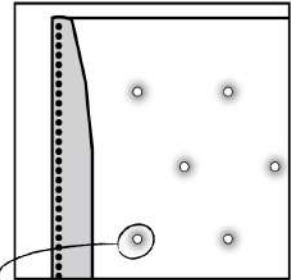

Option de bouton en cristal sur la tête de lit
Crystal button option on headboard

Silver - Copper - Pewter - Brass
1/2" diamètre

Base avec contour LARGE 4" | Base with WIDE contour 4"

Grandeur | Size King: 87 x 79 x 12 | Queen: 69 x 79 x 12 | Double: 64 x 75 x 12 | Simple/Single: 49 x 75 x 12