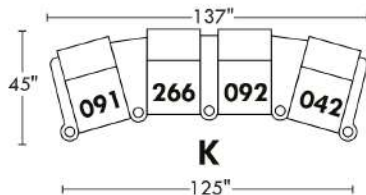

Configurations