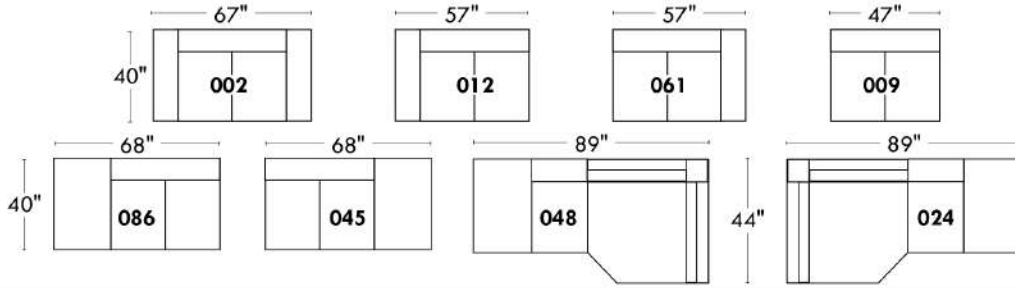

Items avec siège de 23" | Items with 23" seat