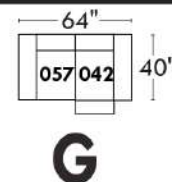

Autres | Others