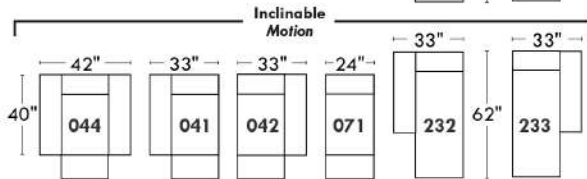

LINEA 30

Siège 23" de large | 23" Seat Width

Fauteuil berçant, pivotant et inclinable

Swivel rocking motion chair

Autres | Others