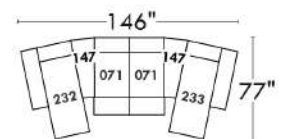

Autres | Others