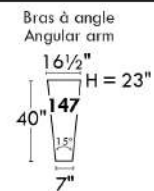

LINEA 30

Siège 30" de large | 30" Seat Width

Spécifications | Specifications

- ☐ Appui-tête levé / Headrest up
- ☐ Appui-tête baissé / Headrest down
- ☐ Complètement incliné / Fully reclined

- **(A)** Hauteur complète 39" / Total Height
- **(B)** Hauteur appui-tête baissé 30" / Height headrest down
- **(C)** Hauteur du bras 24" / Arm Height
- **(D)** Hauteur du siège 19,5" / Seat height
- **(E)** Profondeur incliné 63" / Depth fully reclined
- **(F)** Profondeur d'assise 20" / Seat depth

Autres | Others