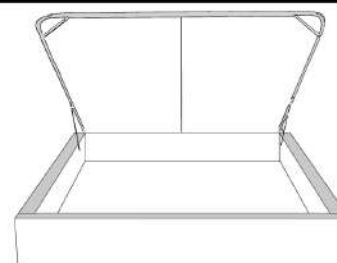

Avec rangement | With Storage
430-431-432-433