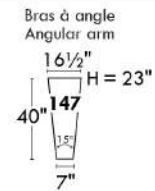

Autres | Others