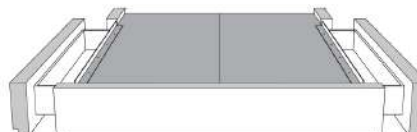

**Rangement à tiroir latéraux
With Side Drawers**
450-451 (2 tiroirs | drawers)
452-453 (1 tiroir | drawer)

Base avec contour MINCE 2" | Base with NARROW contour 2"

Grandeur | Size King: 82 x 77 x 12 | Queen: 64 x 77 x 12 | Double: 59 x 73 x 12 | Simple/Single: 44 x 73 x 12

**Avec pattes - Lit réglable
With Legs - Adjustable bed**
560-561-563

	King	Queen	Simple | Single
Lit grandeur complète : Complete Bed Size :	87x87x56	69x87x56	49x87x56
Intérieur | Inside :	78x82x12	61x82x12	40x82x12

www.jaymar.ca