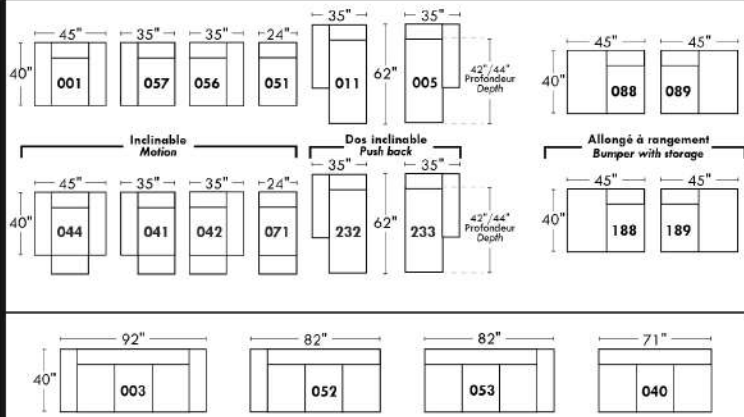

Siège 23" de large | 23" Seat Width

Autres | Others

Fauteuil berçant, pivotant et inclinable

N'est pas un mécanisme protège-mur
Dégagement mural: 16"

Swivel, rocking motion chair

Not a wall hugger mechanism
Wall clearance: 16"