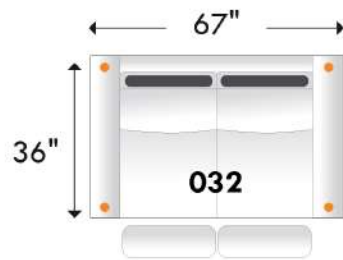

**Siège 23" de large | 23" Seat Width**

Hauteur: avec appui-tête baissé 35" & avec appui-tête relevé 42"  
Height: With headrest down 35" & With headrest up 42"

Causeuse inclinable / Loveseat-Motion

Fauteuil inclinable / Chair Motion