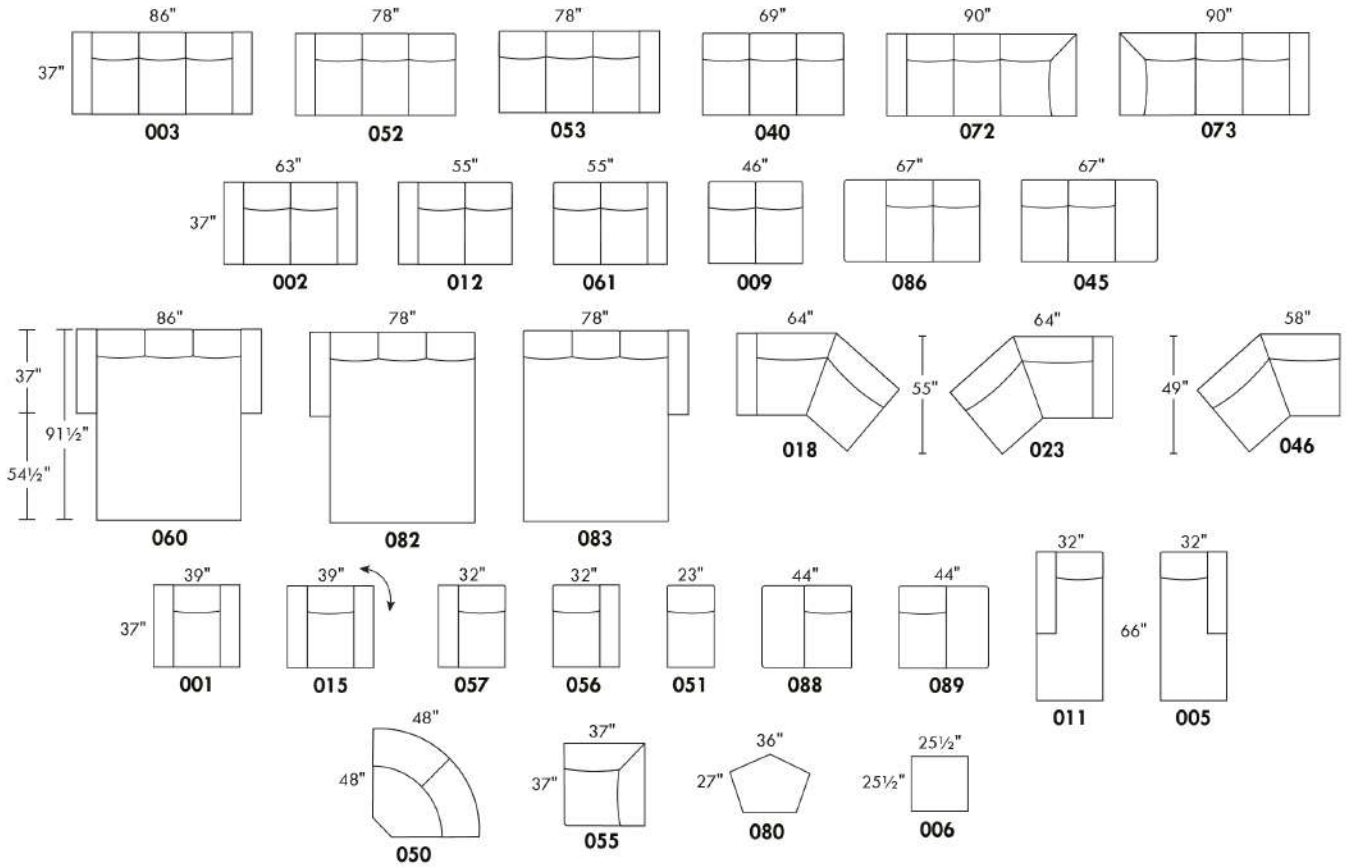

Hauteur complète 35" | Hauteur de siège 19" | Hauteur devant bras 24" | Profondeur d'assise 21"
Total Height 35" | Seat Height 19" | Arm Height 24" | Seat Depth 21"