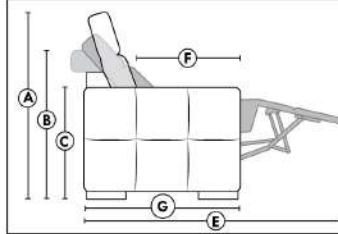

Spécifications | Specifications