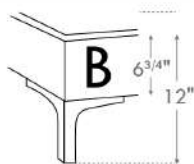

99900 BASE pour tête de lit SANS oreilles

Bed base for headboard WITHOUT wings

Base avec contour LARGE 4" | Base with WIDE contour 4"

Grandeur | Size King: 87 x 86 x 12 | Queen: 69 x 86 x 12 | Double: 64 x 82 x 12 | Simple/Single: 49 x 82 x 12

* Voir les choix de pattes en bas de page | See leg choices at bottom of page

Base avec contour MINCE 2" | Base with NARROW contour 2"

Grandeur | Size King: 82 x 84 x 12 | Queen: 64 x 84 x 12 | Double: 59 x 80 x 12 | Simple/Single: 44 x 80 x 12

Lit réglable
Adjustable bed
560-561-563
Pattes en bois seulement
Wood legs only

Grandeur | Size	King	Queen	Simple | Single
Extérieur | Outside:	82x84x12	65x84x12	44x84x12
Intérieur | Inside:	78x82x12	61x82x12	40x82x12

* Voir les choix de pattes en bas de page
See leg choices at bottom of page

*Choix de pattes (Seulement pour base avec pattes) | Leg choices (Only for Bed base with legs)

LG60 Metal

N.B.

La hauteur du pied et longeron varie selon la patte choisie.
Foot & siderail height varies according to leg choice.

www.jaymar.ca