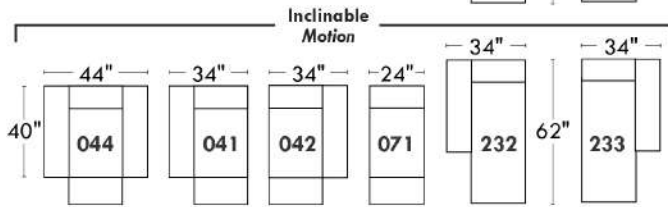

### Items avec siège de 23" | Items with 23" seat

**Fauteuil berçant, pivotant et inclinable**  
*Swivel rocking motion chair*

Simple: 30" x 34" x 19" x 42" H, Bras | Arm 5 1/2

Double: 33" x 34" x 22" x 42" H, Bras | Arm 5 1/2