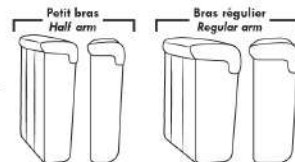

Items avec siège de 30" | Items with 30" seat

Spécifications | Specifications

- ☐ Appui-tête levé / Headrest up
- ☐ Appui-tête baissé / Headrest down
- ☐ Complètement incliné / Fully reclined
- **(A)** Hauteur complète 40" / Total Height
- **(B)** Hauteur appui-tête baissé 33" / Height headrest down
- **(C)** Hauteur du bras 24" / Arm Height
- **(D)** Hauteur du siège 19,5" / Seat height
- **(E)** Profondeur incliné 65" / Depth fully reclined
- **(F)** Profondeur d'assise 20" ou/ou 22" / Seat depth

Autres | Others

www.jaymar.ca

Toutes les dimensions indiquées sont au pouce près. Nos produits sont fabriqués à la main et des variations mineures peuvent survenir.
All dimensions indicated are to the nearest inch. Our product is hand-made and minor variations can occur.