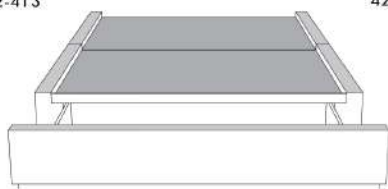

**Rangement à tiroir frontal
With Front Drawer**
440-441-442
Base lit simple N/D | Single base N/A