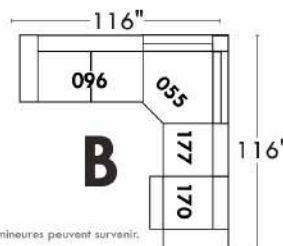

Autres | Others