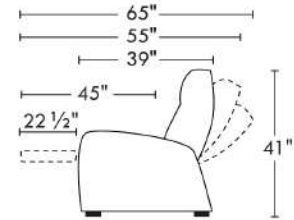

42444

home
theatre series

Hauteur avant bras : 24"
Hauteur siège : 18"
Profondeur d'assise : 22 1/2"
Arm Height : 24"
Seat Height : 18"
Seat Depth : 22 1/2"

Configurations