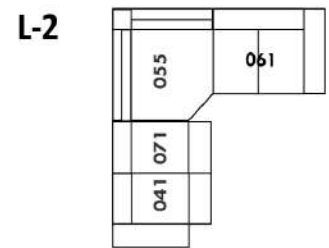

23" Seat Width | Siège 23" de large