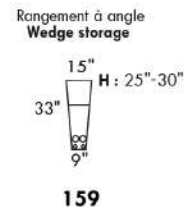

SIÈGE 22" DE LARGE | 22" SEAT WIDTH