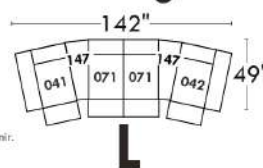

Autres | Others