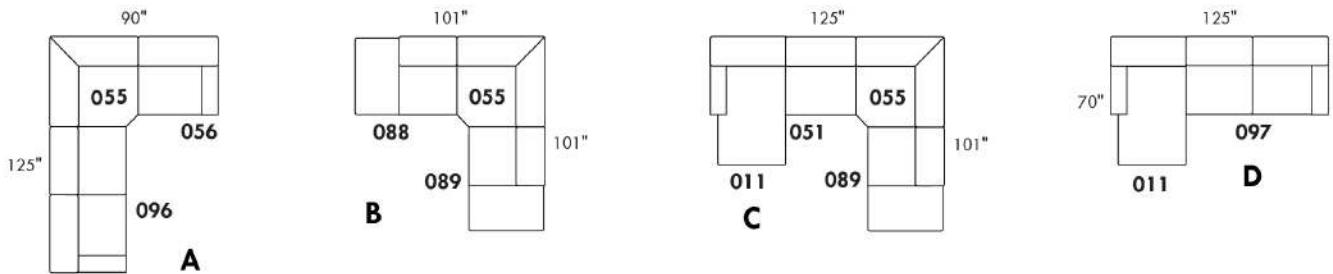

CONFIGURATIONS