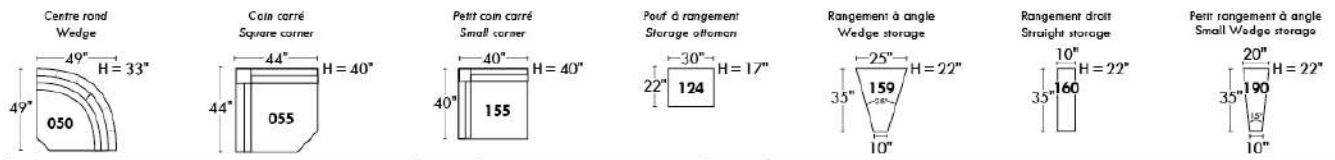

1. ☐ Appui-tête levé / Headrest up
   - ☐ Appui-tête baissé / Headrest down
   - ☐ Complètement incliné / Fully reclined
- (A) Hauteur complète 40" / Total Height
  (B) Hauteur appui-tête baissé 33" / Height headrest down
  (C) Hauteur du bras 24,5" / Arm Height
  (D) Hauteur du siège 19,5" / Seat height
  (E) Profondeur inclinée 65" / Depth fully reclined
  (F) Profondeur d'assise 20" ou/ou 22" / Seat depth
  (G) Profondeur appui-tête monté 36" / Depth with headrest up

Siège 30" de large | 30" Seat Width

Siège 23" de large | 23" Seat Width

Autres | Others

Fauteuil berçant, pivotant et inclinable

N'est pas un mécanisme protégé-mur
Dégagement mural: 16"

Swivel, rocking motion chair

Not a wall hugger mechanism
Wall clearance: 16"

30" Populaires | Popular CONFIGURATIONS 23"