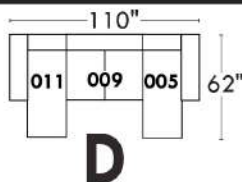

Autres | Others