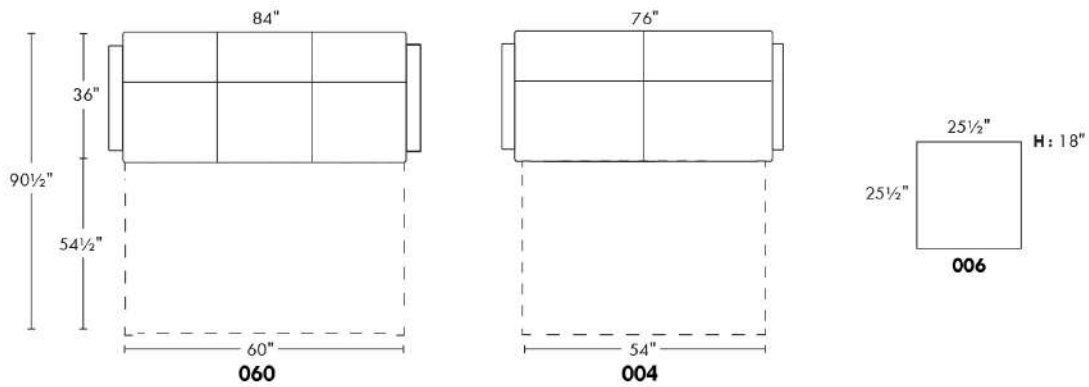

MIAMI

Hauteur complète 35" | Hauteur de siège 19" | Hauteur devant bras 26" | Profondeur d'assise 21"
Total Height 35" | Seat Height 19" | Arm Height 26" | Seat Depth 21"

www.jaymar.ca