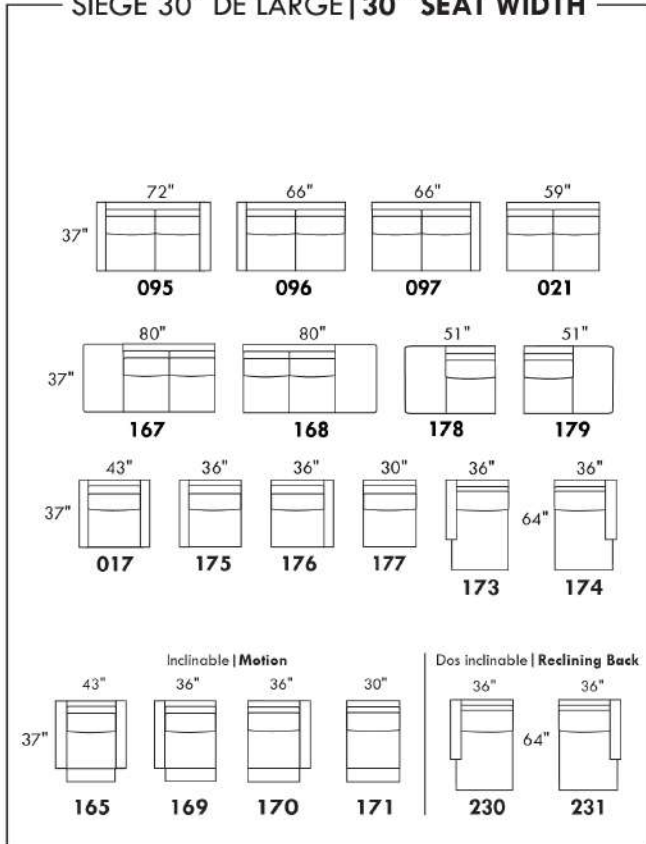

Hauteur complète 42" | Hauteur de siège 19"/20" | Hauteur devant bras 24" | Profondeur d'assise 21"
Total Height 42" | Seat Height 19"/20" | Arm Height 24" | Seat Depth 21"

SIÈGE 30" DE LARGE | 30" SEAT WIDTH