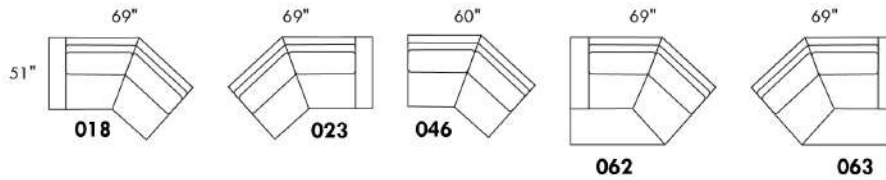

ODESSA

Hauteur complète 35" | Hauteur de siège 19" | Hauteur devant bras 25" | Profondeur d'assise 21"/22"
Total Height 35" | Seat Height 19" | Arm Height 25" | Seat Depth 21"/22"

www.jaymar.ca