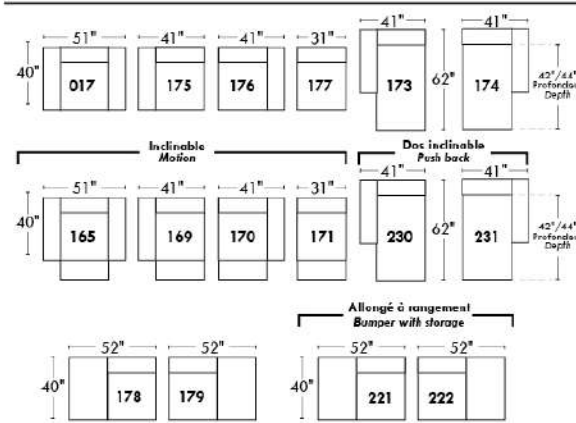

Siège 30" de large | 30" Seat Width

Siège 23" de large | 23" Seat Width

Autres | Others

Fauteuil berçant, pivotant et inclinable

N'est pas un mécanisme protégé-mur
Dégagement mural: 16"

Swivel, rocking motion chair

Not a wall hugger mechanism
Wall clearance: 16"