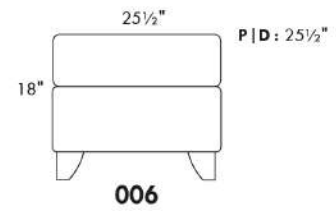

ERICA

Hauteur de siège 20" | Hauteur devant bras 26" | Profondeur d'assise 21"
Seat Height 20" | Arm Height 26" | Seat Depth 21"

www.jaymar.ca