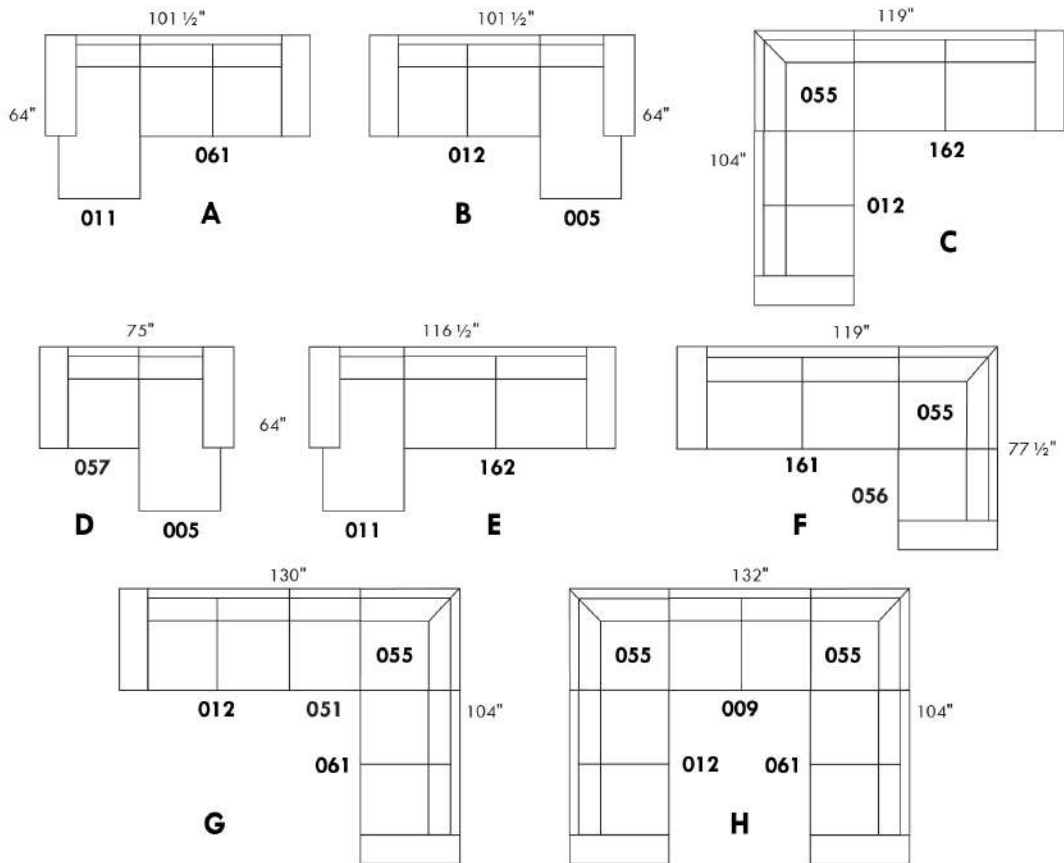

CONFIGURATIONS