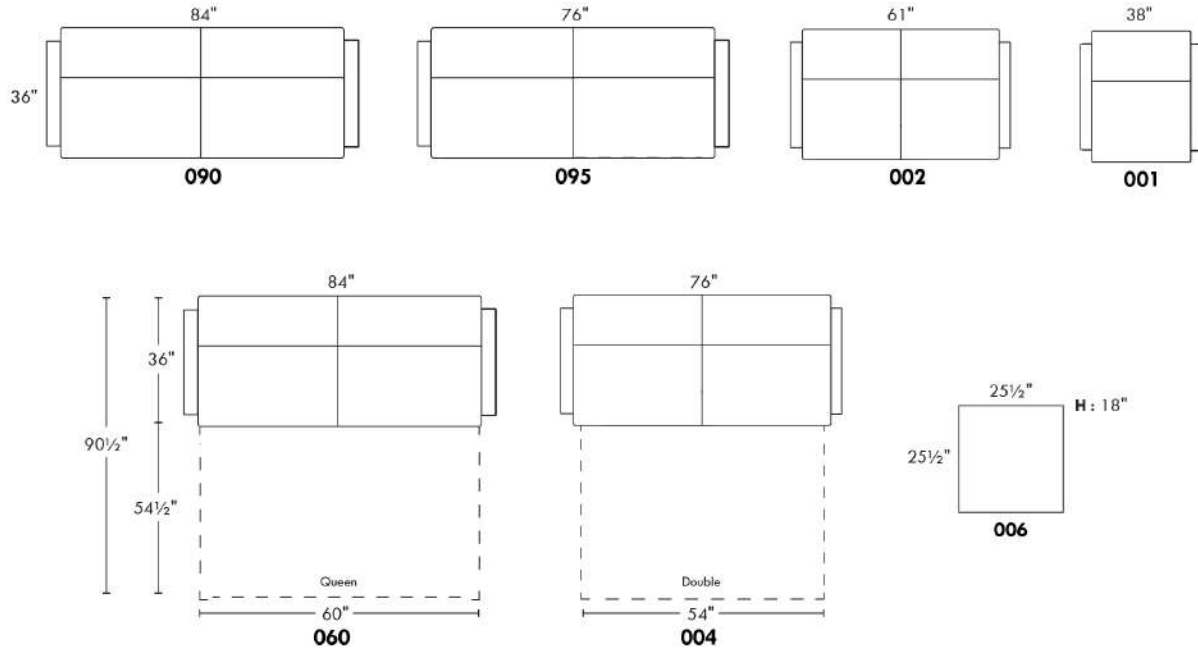

NEW YORK

Hauteur complète 33" | Hauteur de siège 17" | Hauteur devant bras 24" | Profondeur d'assise 21"
Total Height 33" | Seat Height 17" | Arm Height 24" | Seat Depth 21"

www.jaymar.ca