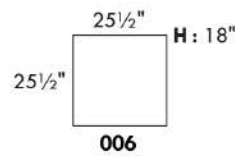

HARRISON

Hauteur complète 36" | Hauteur de siège 19" | Hauteur devant bras 26" | Profondeur d'assise 21"
Total Height 36" | Seat Height 19" | Arm Height 26" | Seat Depth 21"

www.jaymar.ca