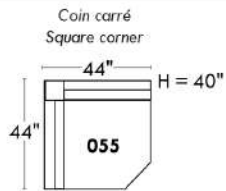

Autres | Others