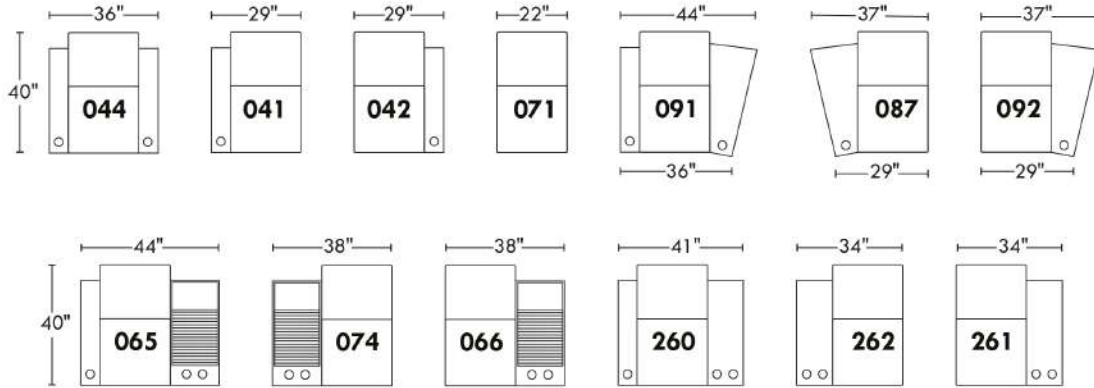

359

Aussi disponible avec actuateurs D-Box - voir modèle 351
Available with D-Box actuators - see model 351

home
theatre series

Hauteur avant bras : 26"
Hauteur siège : 19"
Profondeur d'assise : 21"
Arm Height : 26"
Seat Height : 19"
Seat Depth : 21"