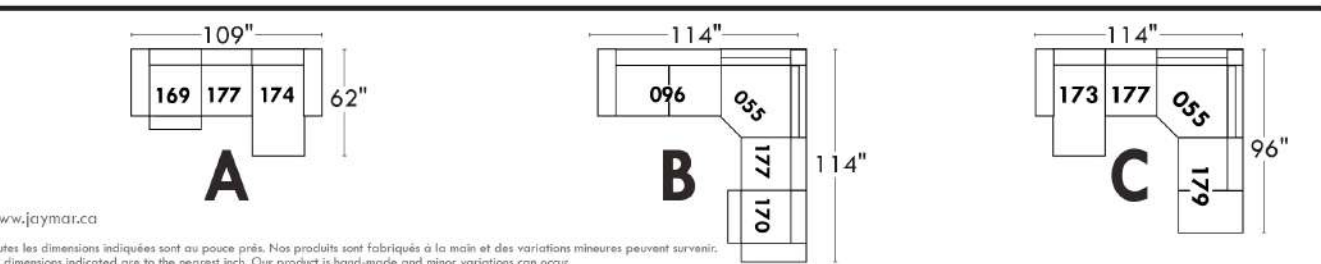

Autres | Others

www.jaymar.ca
Toutes les dimensions indiquées sont au pouce près. Nos produits sont fabriqués à la main et des variations mineures peuvent survenir.
All dimensions indicated are to the nearest inch. Our product is hand-made and minor variations can occur.