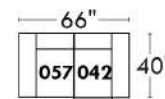

Autres | Others