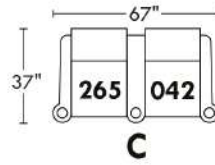

Configurations