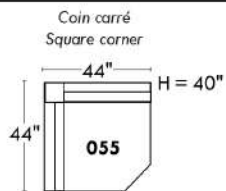

LINEA 30

Siège 30" de large | 30" Seat Width

Spécifications | Specifications

- ☐ Appui-tête levé / Headrest up
- ☐ Appui-tête baissé / Headrest down
- ☐ Complètement incliné / Fully reclined

- **(A)** Hauteur complète 39" / Total Height
- **(B)** Hauteur appui-tête baissé 30" / Height headrest down
- **(C)** Hauteur du bras 24" / Arm Height
- **(D)** Hauteur du siège 19,5" / Seat height
- **(E)** Profondeur incliné 63" / Depth fully reclined
- **(F)** Profondeur d'assise 20" / Seat depth

Autres | Others