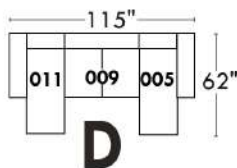

Autres | Others