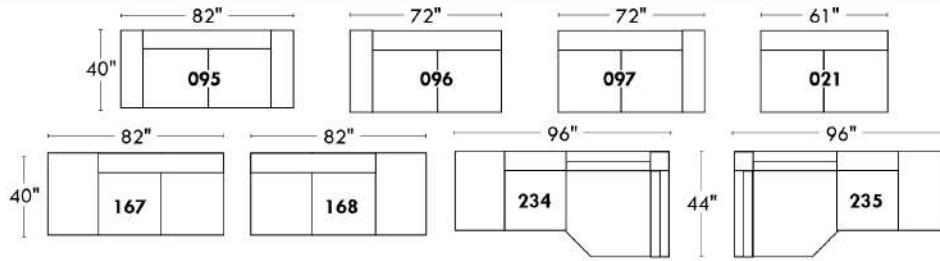

LINEA 30

Siège 30" de large | 30" Seat Width