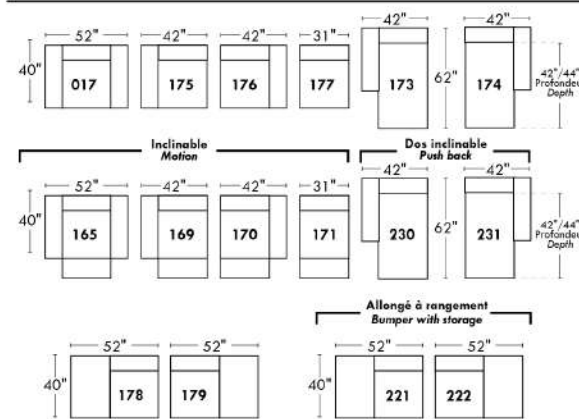

Siège 23" de large | 23" Seat Width