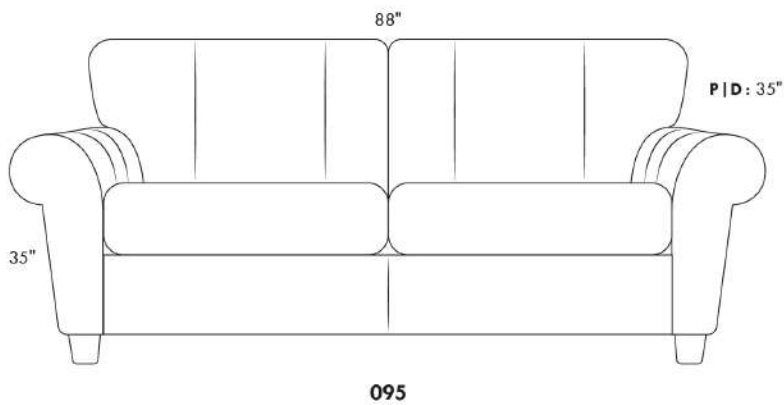

ORLEANS

Hauteur de siège 21" | Hauteur devant bras 26" | Profondeur d'assise 20"
Seat Height 21" | Arm Height 26" | Seat Depth 20"

www.jaymar.ca