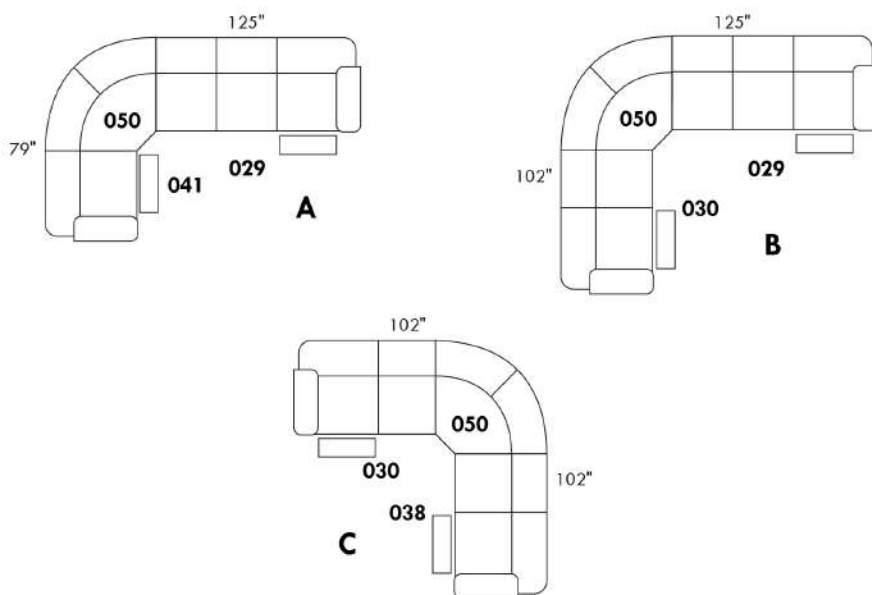

CONFIGURATIONS