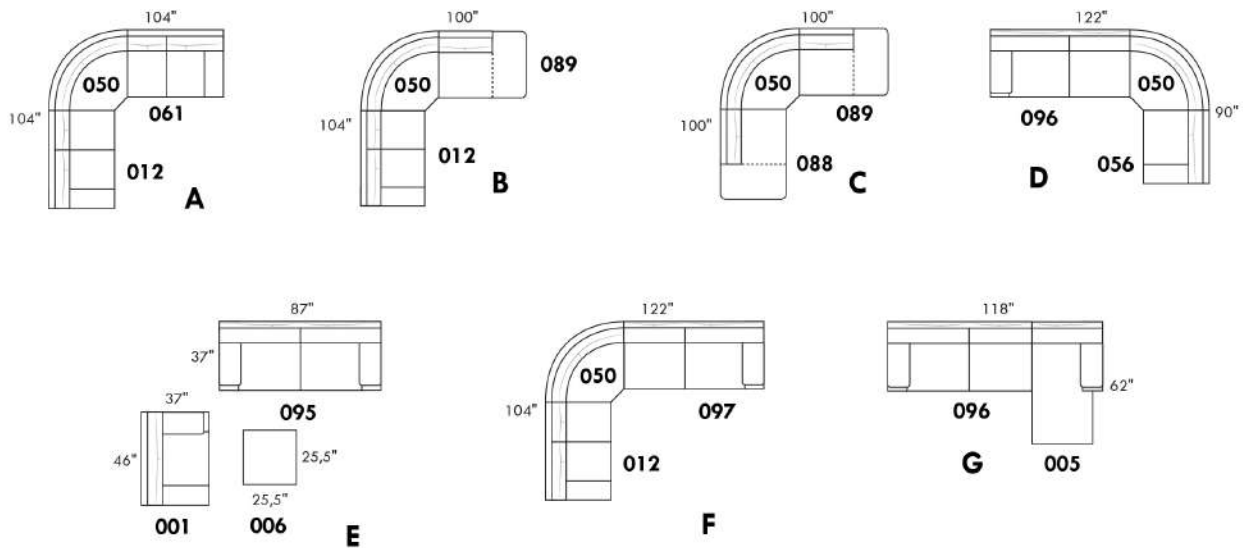

CONFIGURATIONS