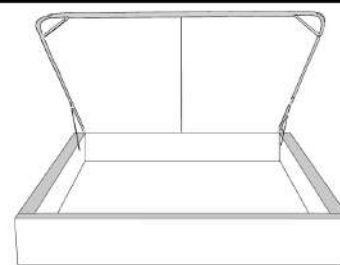

Avec rangement | With Storage
430-431-432-433