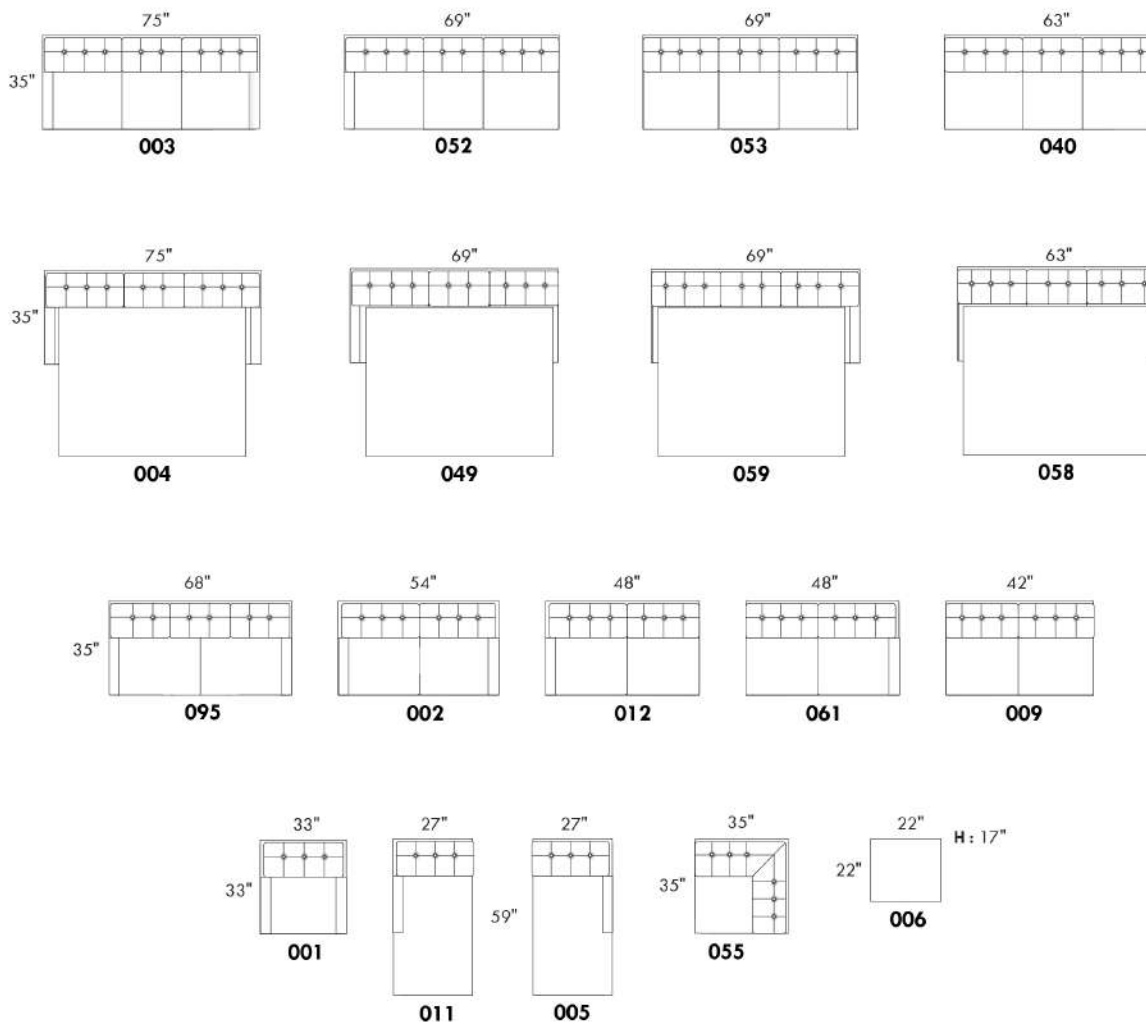

Hauteur complète 33" | Hauteur de siège 18½" | Profondeur d'assise 21"
Total Height 33" | Seat Height 18½" | Seat Depth 21"