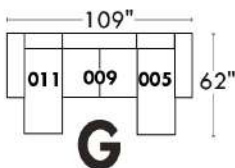

Autres | Others