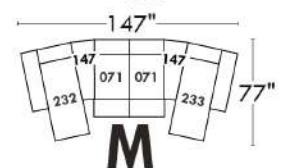

Autres | Others