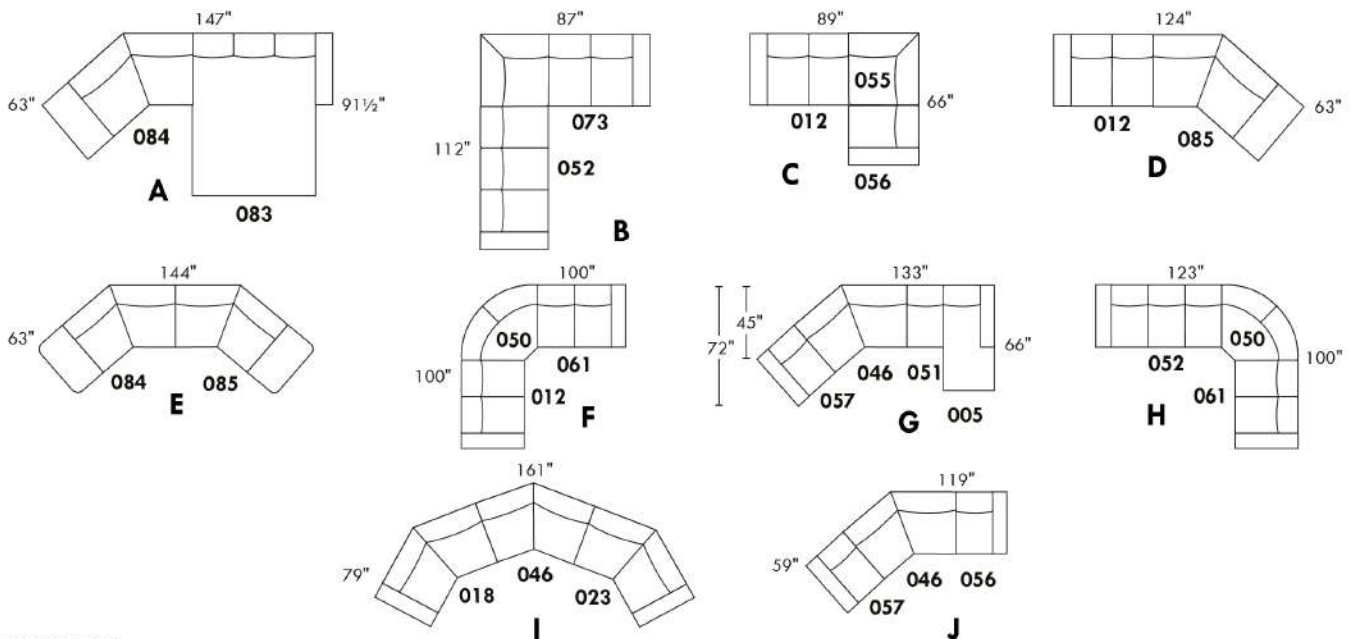

CONFIGURATIONS