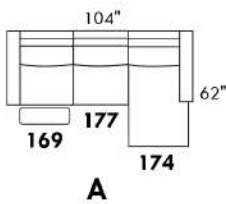

CONFIGURATIONS