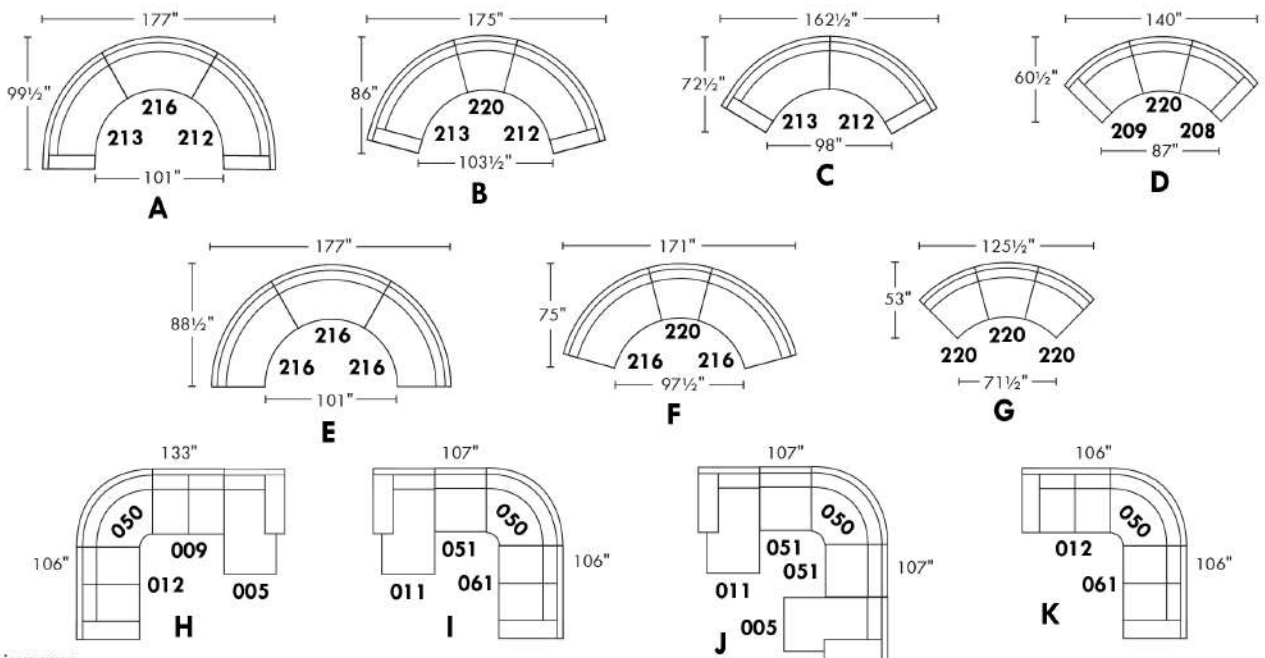

CONFIGURATIONS