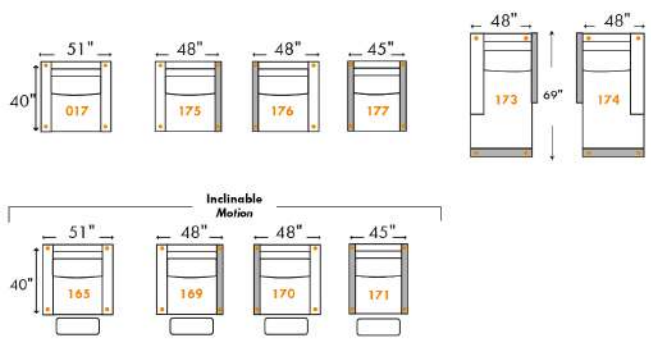

Items avec siège de 30" | Items with 30" seat

Items avec siège de 30" | Items with 30" seat