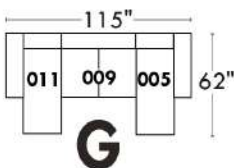

Bras à angle
Angular arm