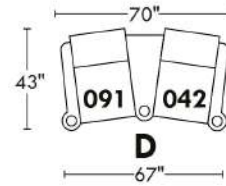

Configurations