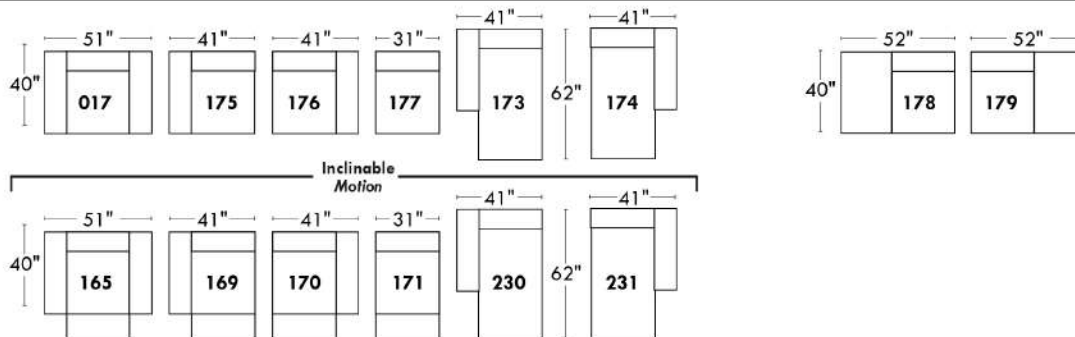

LINEA 30

Siège 30" de large | 30" Seat Width