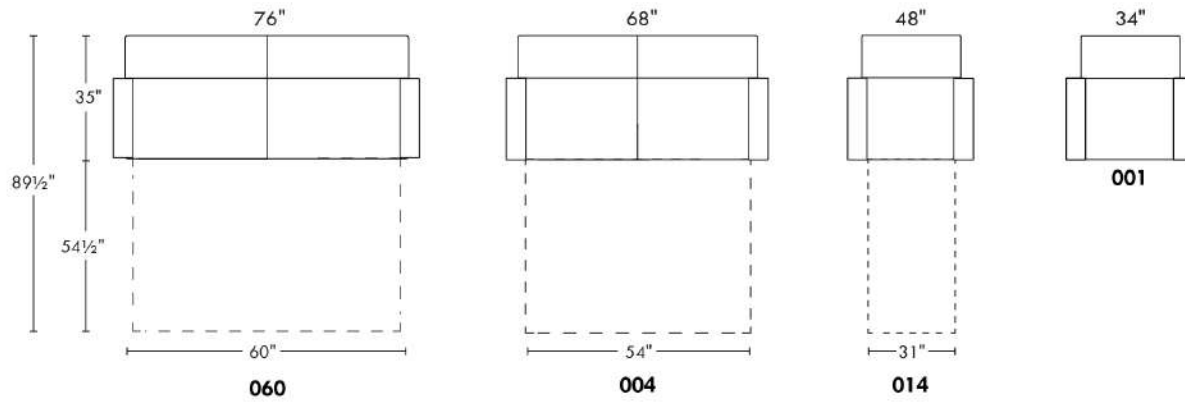

ECHO

Hauteur complète 35" | Hauteur de siège 18" | Hauteur devant bras 25½" | Profondeur d'assise 21"
Total Height 35" | Seat Height 18" | Arm Height 25½" | Seat Depth 21"

www.jaymar.ca