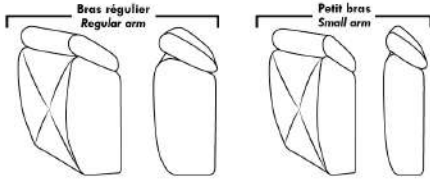

SORRENTO

OPTIMA