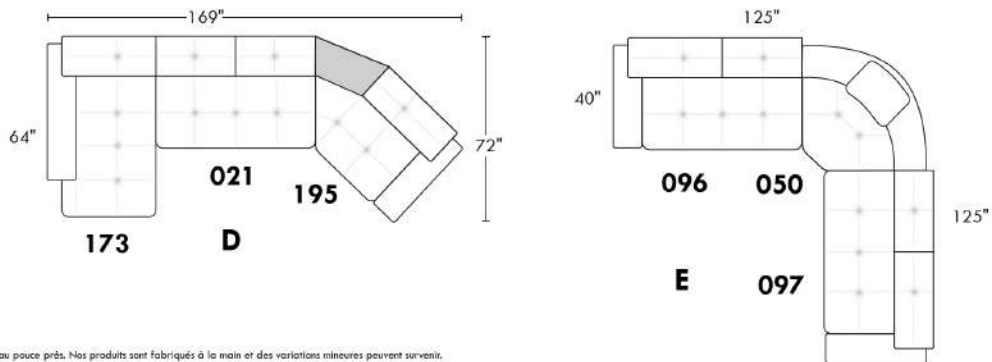

CONFIGURATIONS