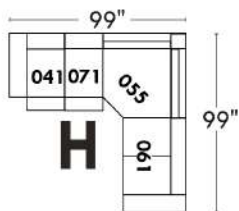

Autres | Others