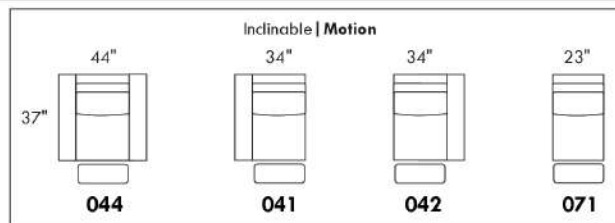

TRISTAN

Hauteur complète 35" | Hauteur de siège 19" | Profondeur d'assise 21"/22"
Total Height 35" | Seat Height 19" | Seat Depth 21"/22"

www.jaymar.ca