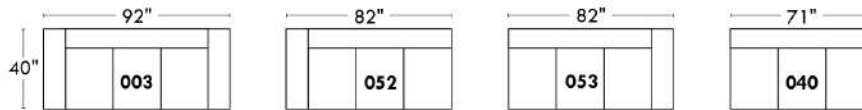

LINEA 30

Siège 23" de large | 23" Seat Width

Fauteuil berçant, pivotant et inclinable
Swivel rocking motion chair