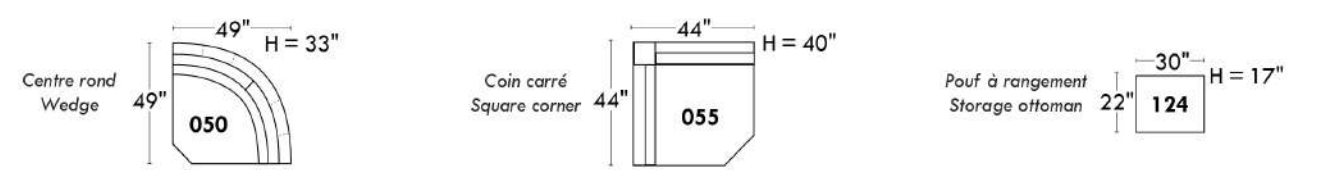

Autres | Others

www.jaymar.ca
Toutes les dimensions indiquées sont au pouce près. Nos produits sont fabriqués à la main et des variations mineures peuvent survenir.
All dimensions indicated are to the nearest inch. Our product is hand-made and minor variations can occur.