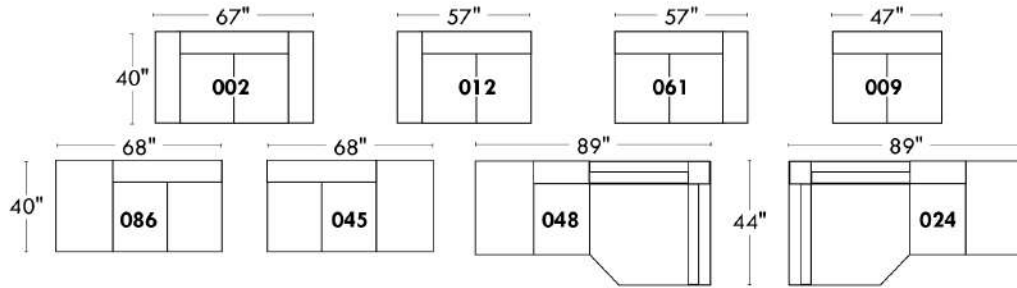

### Items avec siège de 23" | Items with 23" seat

**Fauteuil berçant, pivotant et inclinable**  
*Swivel rocking motion chair*

Simple: 30" x 34" x 19" x 42" H, Bras | Arm 5 1/2

Double: 33" x 34" x 22" x 42" H, Bras | Arm 5 1/2