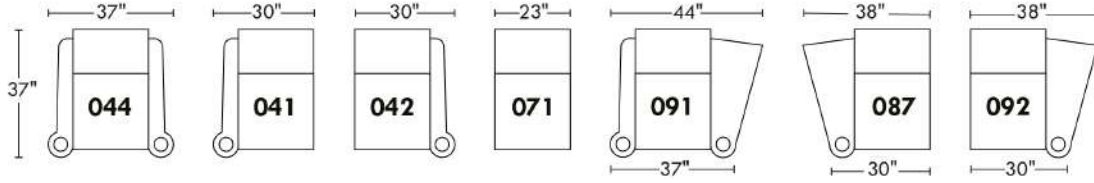

60000

home
theatre series

Hauteur avant bras : 26"
Hauteur siège : 19"
Profondeur d'assise : 22"
Arm Height : 26"
Seat Height : 19"
Seat Depth : 22"

Configurations