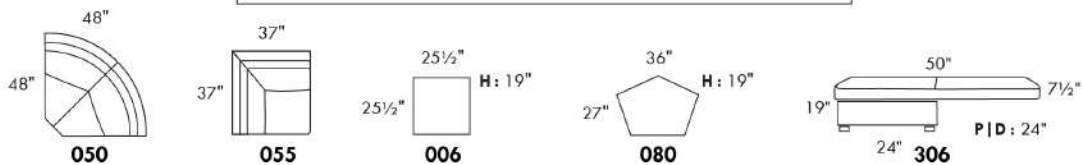

TRISTAN

Hauteur complète 35" | Hauteur de siège 19" | Profondeur d'assise 21"/22"
Total Height 35" | Seat Height 19" | Seat Depth 21"/22"

www.jaymar.ca