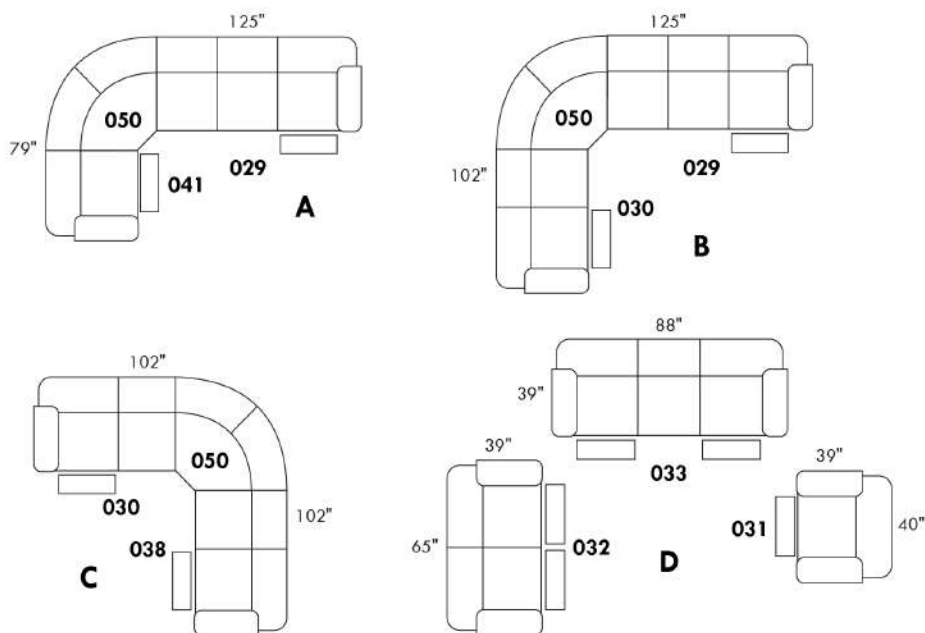

CONFIGURATIONS