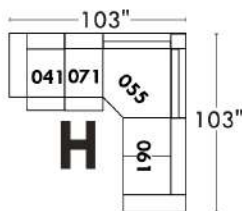

Autres | Others