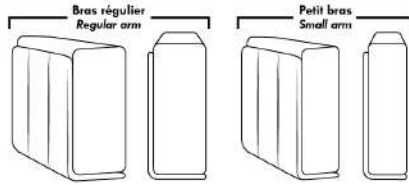

BERLIN

OPTIMA

Spécifications | Specifications

☐ Appui-tête levé / Headrest up
☐ Appui-tête baissé / Headrest down
☐ Complètement incliné / Fully reclined

(A) Hauteur complète 40" / Total Height
(B) Hauteur appui-tête baissé 33" / Height headrest down
(C) Hauteur du bras 24" / Arm Height
(D) Hauteur du siège 19,5" / Seat height
(E) Profondeur inclinée 65" / Depth fully reclined
(F) Profondeur d'assise 20" ou/ou 22" / Seat depth
(G) Profondeur appui-tête monté 36" / Depth with headrest up

Siège 30" de large | 30" Seat Width

82" 72" 72" 61"
40" 095 096 097 021
96" 82" 82"
40" 234 167 168
44"
96" 82" 82"
44" 235 223 224
Allongé à rangement / Bumper with storage
52" 42" 42" 31" 42" 42"
40" 017 175 176 177 173 174
42"/44" Profondeur Depth
Inclinable / Motion 42" 42" 31" 42" 42"
40" 165 169 170 171 230 231
42"/44" Profondeur Depth
Dos inclinable / Push back
Allongé à rangement / Bumper with storage
52" 52" 52" 52"
40" 178 179 221 222

Siège 23" de large | 23" Seat Width

68" 58" 58" 47"
40" 002 012 061 009
68" 68" 89" 89"
40" 086 045 048 024
44"
68" 68"
40" 186 187
Allongé à rangement / Bumper with storage
45" 35" 35" 24" 35" 35"
40" 001 057 056 051 011 005
42"/44" Profondeur Depth
45" 45"
40" 088 089
Inclinable / Motion 45" 35" 35" 24" 35" 35"
40" 044 041 042 071 232 233
42"/44" Profondeur Depth
Dos inclinable / Push back
Allongé à rangement / Bumper with storage
45" 45"
40" 188 189
92" 82" 82" 71"
40" 003 052 053 040

Autres | Others

Fauteuil berçant, pivotant et inclinable / **Swivel, rocking motion chair**
N'est pas un mécanisme protège-mur / Not a wall hugger mechanism
Dégagement mural: 16" / Wall clearance: 16"

Centre rond / Wedge: 49" H=33", 050
Coin carré / Square corner: 44" H=40", 055
Petit coin carré / Small corner: 40" H=40", 155
Pouf à rangement / Storage ottoman: 30" H=17", 124
Rangement à angle / Wedge storage: 25" H=22", 159
Rangement droit / Straight storage: 10" H=22", 160
Petit rangement à angle / Small Wedge storage: 20" H=22", 190

30" Populaires | Popular CONFIGURATIONS 23"

84" 115" 116" 116" 102" 103"
40" 169 170 169 171 174 096 055 041 042 041 071 005 012 055 071 042 041 071 024
62" 62" 102" 89"
116" 96" 116"

Nos produits sont fabriqués à la main et des variations mineures peuvent survenir. Our product is hand-made and minor variations can occur.