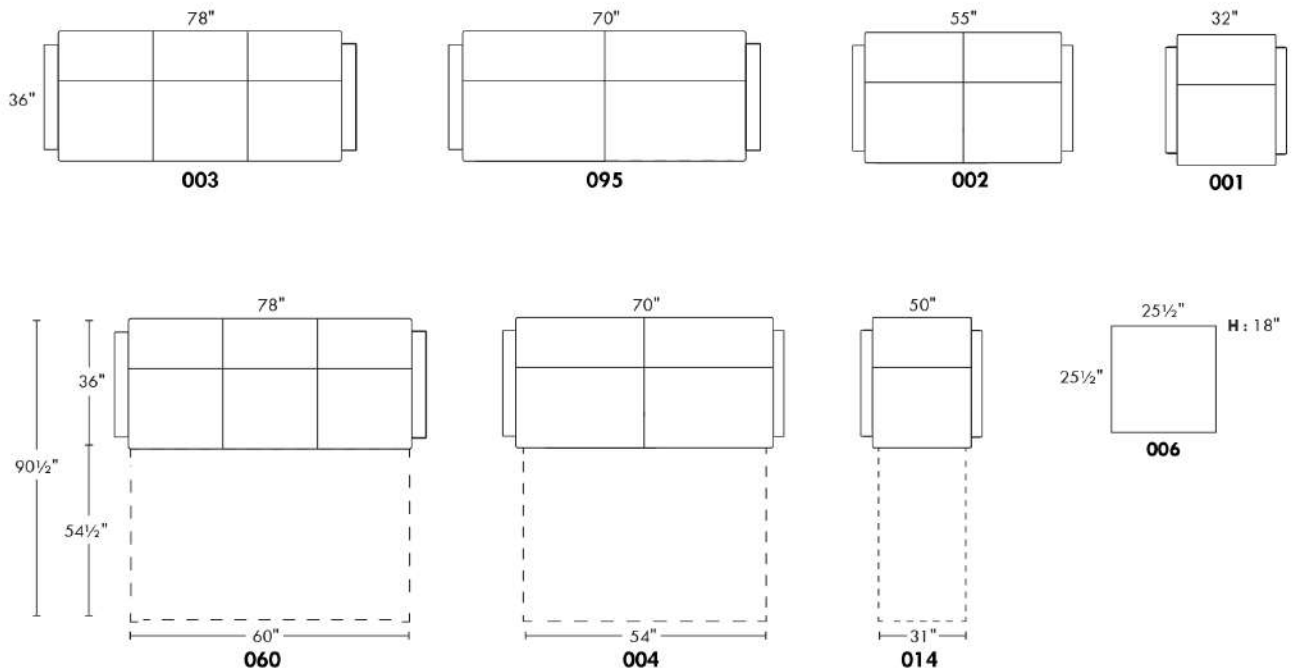

ESTHER

Hauteur complète 35" | Hauteur de siège 19" | Hauteur devant bras 26" | Profondeur d'assise 21"
Total Height 35" | Seat Height 19" | Arm Height 26" | Seat Depth 21"

www.jaymar.ca