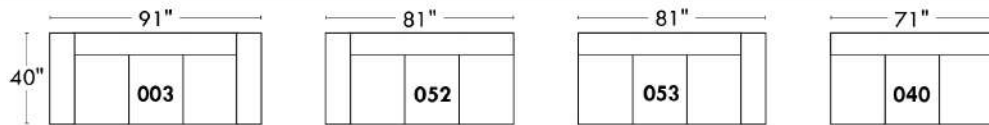

### Items avec siège de 23" | Items with 23" seat

**Fauteuil berçant, pivotant et inclinable**  
*Swivel rocking motion chair*

Simple: 30" x 34" x 19" x 42" H, Bras | Arm 5 1/2

Double: 33" x 34" x 22" x 42" H, Bras | Arm 5 1/2