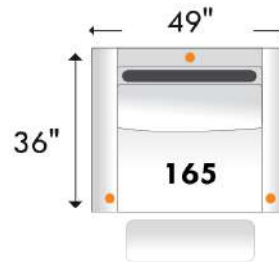

Fauteuil double inclinable / Double Chair Motion

Siège 23" de large | 23" Seat Width

Hauteur: avec appui-tête baissé 35" & avec appui-tête relevé 42"
Height: With headrest down 35" & With headrest up 42"