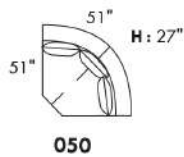

SIÈGE 22" DE LARGE | 22" SEAT WIDTH