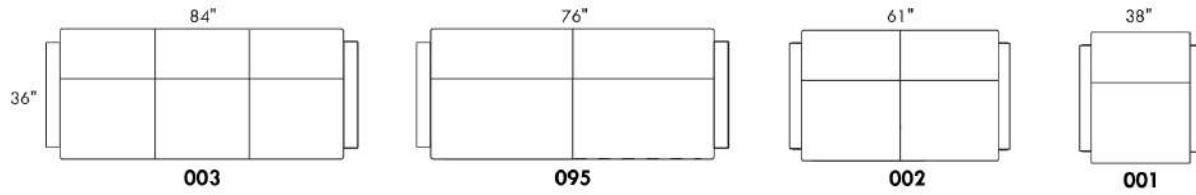

MIAMI

Hauteur complète 35" | Hauteur de siège 19" | Hauteur devant bras 26" | Profondeur d'assise 21"
Total Height 35" | Seat Height 19" | Arm Height 26" | Seat Depth 21"

www.jaymar.ca