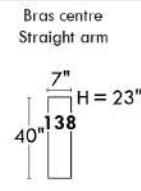

LINEA 30

Siège 30" de large | 30" Seat Width

Spécifications | Specifications

- ☐ Appui-tête levé / Headrest up
- ☐ Appui-tête baissé / Headrest down
- ☐ Complètement incliné / Fully reclined

- (A) Hauteur complète 39" Total Height
- (B) Hauteur appui-tête baissé 30" Height headrest down
- (C) Hauteur du bras 24" Arm Height
- (D) Hauteur du siège 19,5" Seat height
- (E) Profondeur inclinée 63" Depth fully reclined
- (F) Profondeur d'assise 20" Seat depth

Autres | Others