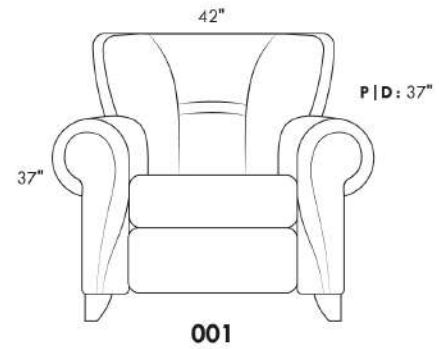

ERICA

Hauteur de siège 20" | Hauteur devant bras 26" | Profondeur d'assise 21"
Seat Height 20" | Arm Height 26" | Seat Depth 21"

www.jaymar.ca