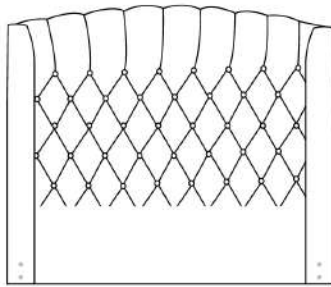

Tête de lit **MELANIE** Headboard

(voir la liste de prix 99905) | (See Price list 99905)

TÊTE DE LIT | HEADBOARD

Option de clous | Nail options

Tête de lit avec oreilles | Headboard with wings
400 - 401 - 402 - 403

Lit grandeur complète | Complete bed size

	Large | Wide L x P/D x H	Mince | Narrow L x P/D x H
K	87 x 90 x 56	87 x 88 x 56
Q	69 x 90 x 56	69 x 88 x 56
D	64 x 86 x 56	64 x 84 x 56
S	49 x 86 x 56	49 x 84 x 56