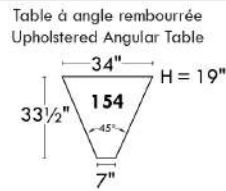

LINEA 30

Siège 30" de large | 30" Seat Width

Spécifications | Specifications

- ☐ Appui-tête levé / Headrest up
- ☐ Appui-tête baissé / Headrest down
- ☐ Complètement incliné / Fully reclined

- (A) Hauteur complète 39" Total Height
- (B) Hauteur appui-tête baissé 30" Height headrest down
- (C) Hauteur du bras 24" Arm Height
- (D) Hauteur du siège 19,5" Seat height
- (E) Profondeur inclinée 63" Depth fully reclined
- (F) Profondeur d'assise 20" Seat depth

Autres | Others