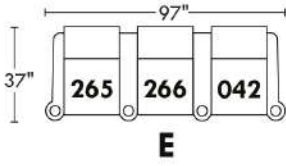

Configurations