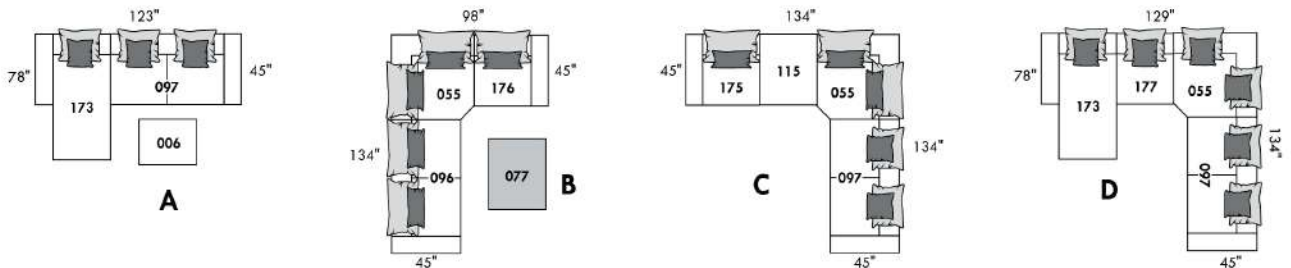

Populaires | Popular CONFIGURATIONS

www.jaymar.ca
Toutes les dimensions indiquées sont au pouce près. Nos produits sont fabriqués à la main et des variations mineures peuvent survenir.
All dimensions indicated are to the nearest inch. Our product is hand-made and minor variations can occur.