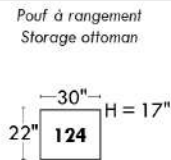

LINEA 30

Siège 30" de large | 30" Seat Width

Spécifications | Specifications

- ☐ Appui-tête levé / Headrest up
- ☐ Appui-tête baissé / Headrest down
- ☐ Complètement incliné / Fully reclined

- (A) Hauteur complète 39" Total Height
- (B) Hauteur appui-tête baissé 30" Height headrest down
- (C) Hauteur du bras 24" Arm Height
- (D) Hauteur du siège 19,5" Seat height
- (E) Profondeur inclinée 63" Depth fully reclined
- (F) Profondeur d'assise 20" Seat depth

Autres | Others