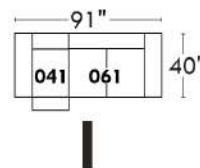

Autres | Others