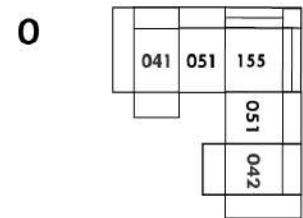

23" Seat Width | Siège 23" de large