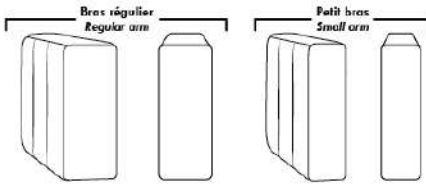

SEATTLE

OPTIMA

Spécifications | Specifications

☐ Appui-tête levé Headrest up
☐ Appui-tête baissé Headrest down
☐ Complètement incliné Fully reclined

(A) Hauteur complète 40" Total Height
(B) Hauteur appui-tête baissé 33" Height headrest down
(C) Hauteur du bras 24" Arm Height
(D) Hauteur du siège 19,5" Seat height
(E) Profondeur inclinée 65" Depth fully reclined
(F) Profondeur d'assise 20" ou/ or 22" Seat depth
(G) Profondeur appui-tête monté 36" Depth with headrest up

Siège 30" de large | 30" Seat Width

Siège 23" de large | 23" Seat Width

Autres | Others

Fauteuil berçant, pivotant et inclinable
Swivel, rocking motion chair
N'est pas un mécanisme protégé-mur / Not a wall hugger mechanism
Dégagement mural: 16" / Wall clearance: 16"

30" Populaires | Popular CONFIGURATIONS 23"

Nos produits sont fabriqués à la main et des variations mineures peuvent survenir. Our product is hand-made and minor variations can occur.