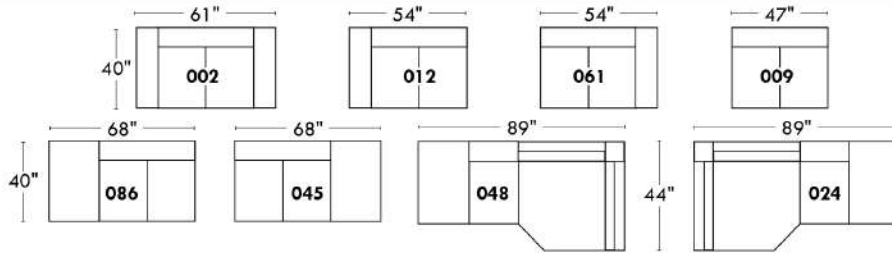

LINEA 30

Siège 23" de large | 23" Seat Width

Fauteuil berçant, pivotant et inclinable
Swivel rocking motion chair

Autres | Others

www.jaymar.ca