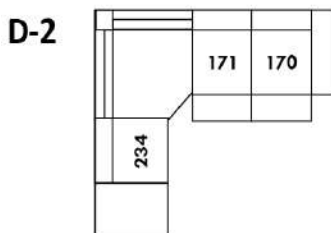

30" Seat Width | Siège 30" de large