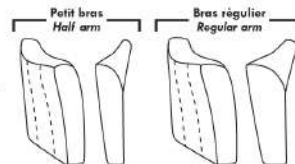

Items avec siège de 23" | Items with 23" seat

Fauteuil berçant, pivotant et inclinable NE viens PAS avec un mécanisme protège-mur Dégagement mural: 16"	Swivel and rocking motion chair NOT Wall hugger Wall clearance: 16"	Simple 34" x 30" x 42" H Bras | Arm 5 1/2" -1.9" Double 34" x 33" x 42" H Bras | Arm 5 1/2" -2.2"

Autres | Others

www.jaymar.ca
Toutes les dimensions indiquées sont au pouce près. Nos produits sont fabriqués à la main et des variations mineures peuvent survenir.
All dimensions indicated are to the nearest inch. Our product is hand-made and minor variations can occur.