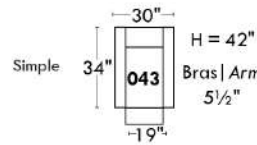

LINEA 30

Siège 23" de large | 23" Seat Width

Fauteuil berçant, pivotant et inclinable
Swivel rocking motion chair

Autres | Others