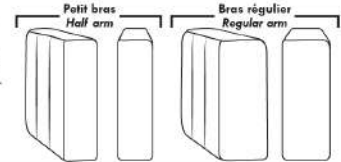

### JAMES

Description	L x P x H	Cuir						Tissu		
		10 Pony	20 Hugo Madras Softy	30 Empire Fantasy Illusion Lotus Tucson Utah Vintage Yukon	40 Elegance Princess Santiago Sensation Sunset Trina	50 Bull Cassiope Dublin	60 Caress	A	B COM	C
D CONFIG. (169-147-170)	98X45X30/39	3105	3305	3495	3675	3835	4005	2450	2570	2725
E CONFIG. (169-138-171-171-138-170)	158X40X30/39	5510	5840	6220	6540	6860	7160	4330	4610	4880
F CONFIG. (169-147-021-147-170)	175X51X30/39	5160	5475	5805	6090	6360	6660	4000	4220	4480
G CONFIG. (011-009-005)	115X62X30/39	4170	4380	4595	4790	4975	5185	3180	3375	3540
H CONFIG. (041-071-055-061)	102X101X30/39	5635	5945	6230	6500	6830	7095	4425	4625	4840
I CONFIG. (041-061)	91X40X30/39	3090	3250	3410	3560	3730	3865	2420	2520	2620
J CONFIG. (057-042)	68X40X30/39	2455	2595	2735	2865	3000	3125	1940	2015	2095
K CONFIG. (041-147-071-147-042)	123X49X30/39	4270	4530	4795	5015	5250	5475	3425	3580	3755
L CONFIG. (041-147-071-071-147-042)	147X49X30/39	5260	5580	5880	6140	6430	6700	4230	4440	4680
M CONFIG. (232-147-071-071-147-233)	147X77X 30/39	5650	5960	6250	6530	6800	7070	4410	4700	4960