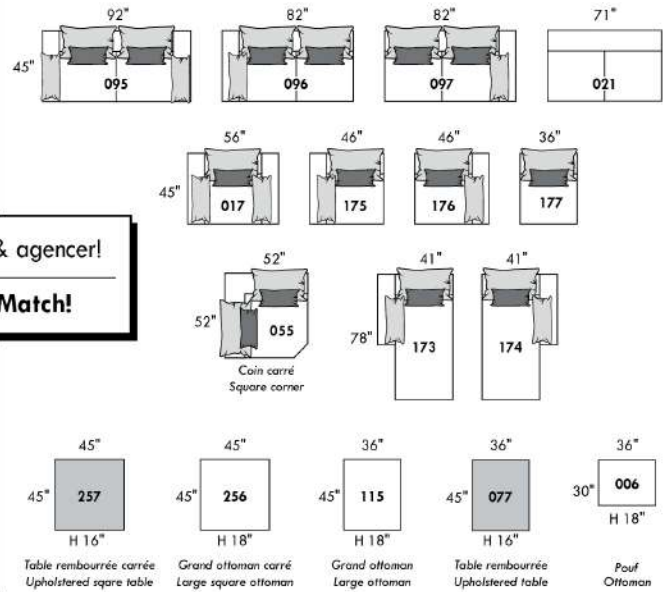

Mélanger & agencer!
Mix & Match!