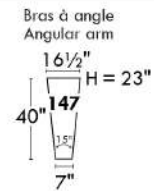

Autres | Others