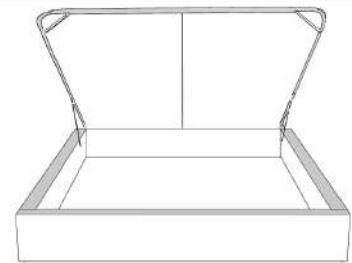

Avec rangement | With Storage
430-431-432-433