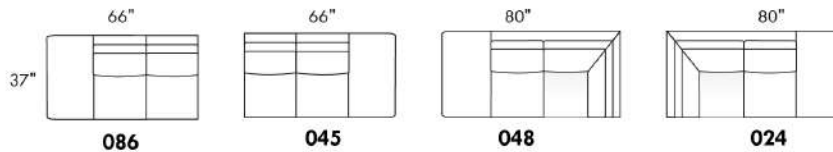

ODESSA

Hauteur complète 35" | Hauteur de siège 19" | Hauteur devant bras 25" | Profondeur d'assise 21"/22"
Total Height 35" | Seat Height 19" | Arm Height 25" | Seat Depth 21"/22"

www.jaymar.ca