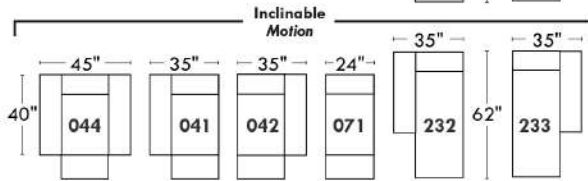

LINEA 30

Siège 23" de large | 23" Seat Width

Fauteuil berçant, pivotant et inclinable
Swivel rocking motion chair

Autres | Others