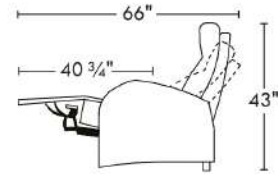

59000

home
theatreseries

Hauteur avant bras : 26"
Hauteur siège : 19"
Profondeur d'assise : 20"
Arm Height : 26"
Seat Height : 19"
Seat Depth : 20"