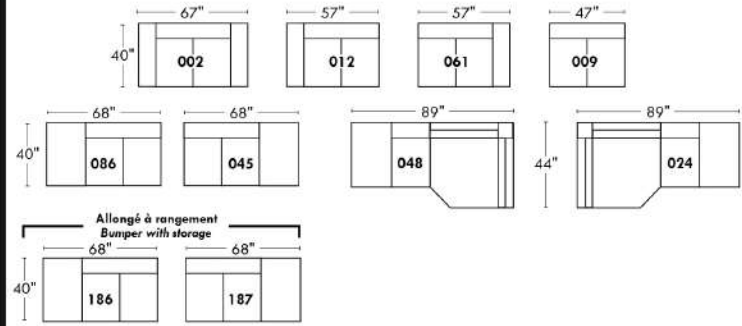

Siège 23" de large | 23" Seat Width