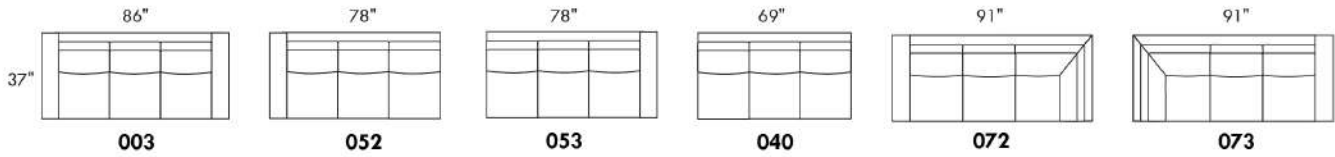

ODESSA

Hauteur complète 35" | Hauteur de siège 19" | Hauteur devant bras 25" | Profondeur d'assise 21"/22"
Total Height 35" | Seat Height 19" | Arm Height 25" | Seat Depth 21"/22"

www.jaymar.ca