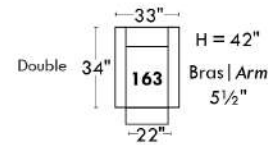

LINEA 30

Siège 23" de large | 23" Seat Width

Fauteuil berçant, pivotant et inclinable
Swivel rocking motion chair

Autres | Others