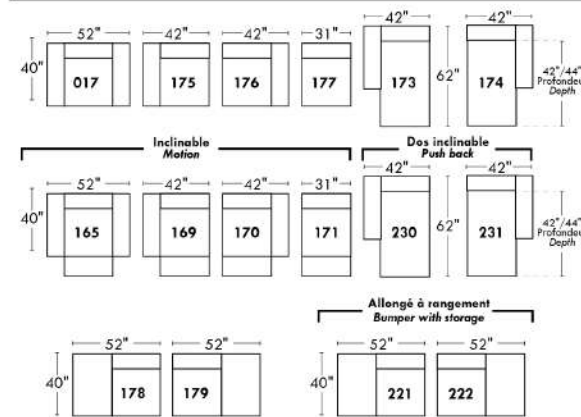

Siège 23" de large | 23" Seat Width

Autres | Others

Fauteuil berçant, pivotant et inclinable

N'est pas un mécanisme protège-mur
Dégagement mural: 16"

Swivel, rocking motion chair

Not a wall hugger mechanism
Wall clearance: 16"