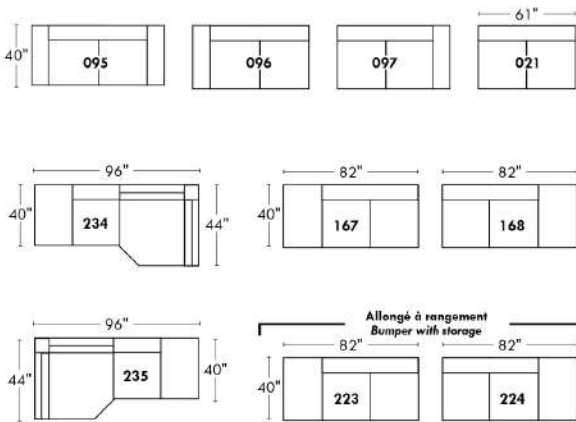

OPTIMA

Siège 30" de large | 30" Seat Width

Siège 23" de large | 23" Seat Width

Autres | Others

Fauteuil berçant, pivotant et inclinable

N'est pas un mécanisme protège-mur
Dégagement mural: 16"

Swivel, rocking motion chair

Not a wall hugger mechanism
Wall clearance: 16"

Simple / Single

Double