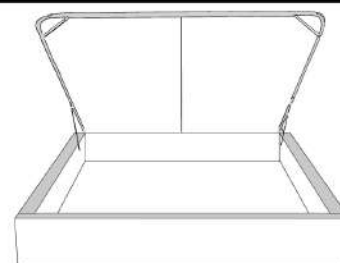

Avec rangement | With Storage
430-431-432-433