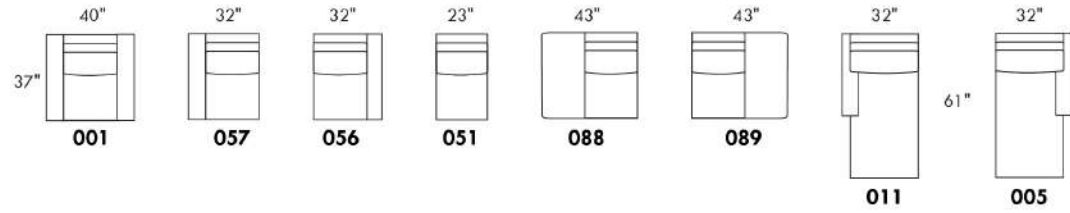

Hauteur complète 35" | Hauteur de siège 19" | Profondeur d'assise 21"/22"
Total Height 35" | Seat Height 19" | Seat Depth 21"/22"

www.jaymar.ca
Toutes les dimensions indiquées sont au pouce près. Nos produits sont fabriqués à la main et des variations mineures peuvent survenir.
All dimensions indicated are to the nearest inch. Our product is hand-made and minor variations can occur.