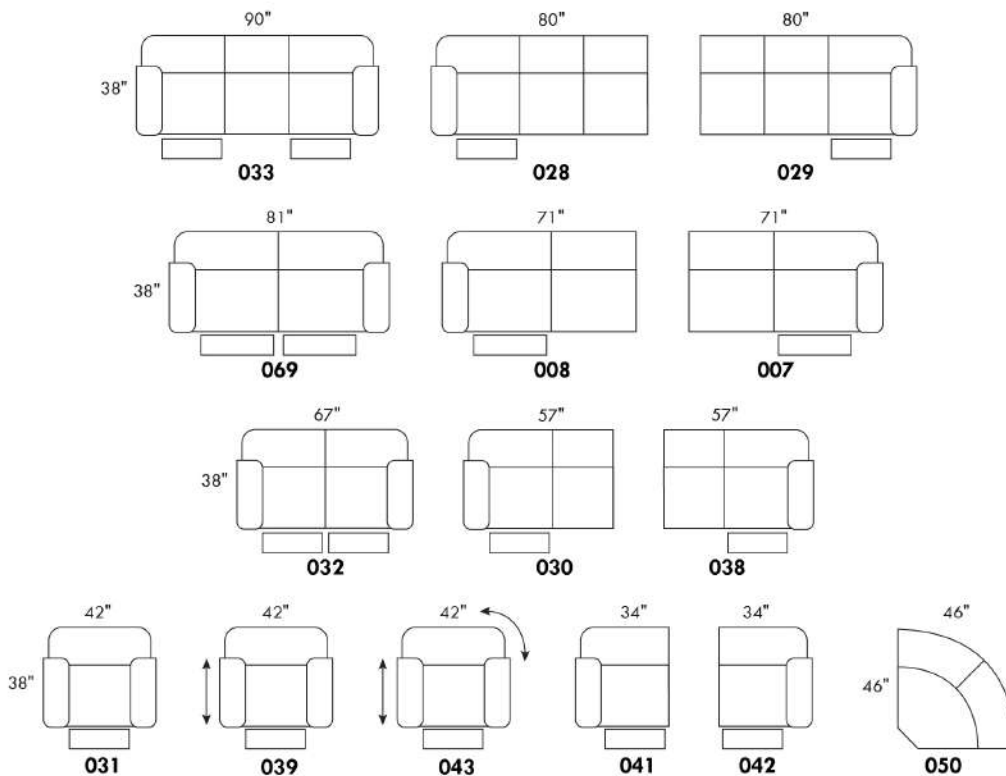

32100

Hauteur complète 40" | Hauteur de siège 19" | Hauteur devant bras 24" | Profondeur d'assise 21"
Total Height 40" | Seat Height 19" | Arm Height 24" | Seat Depth 21"