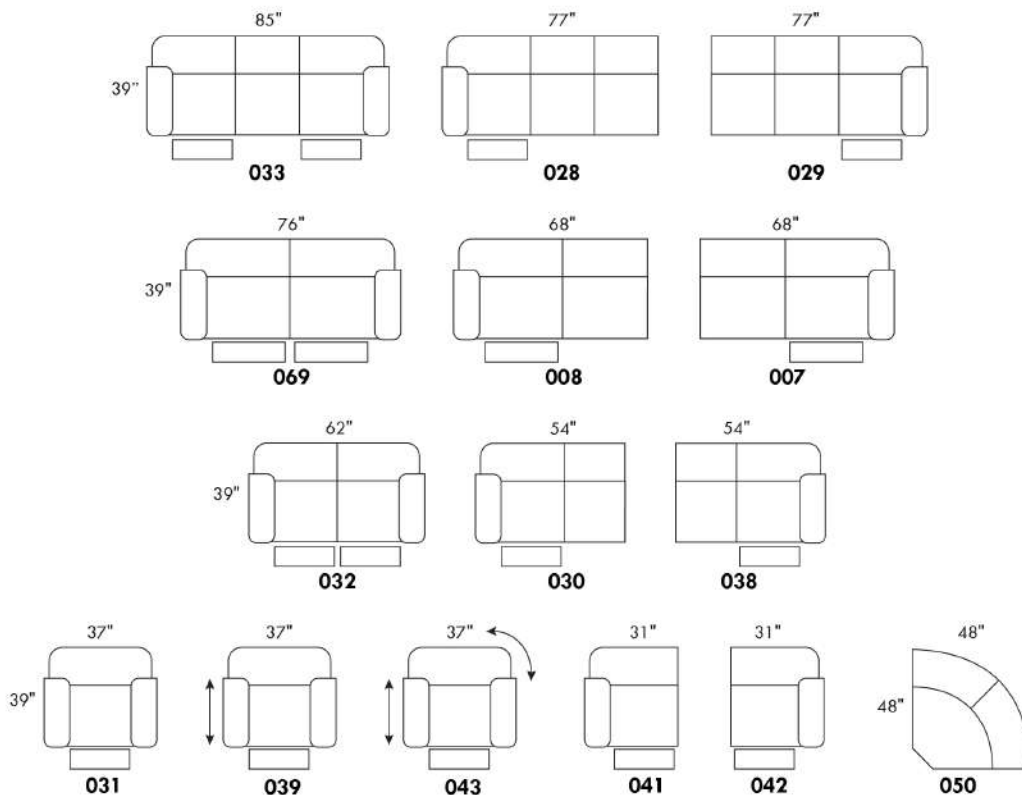

32848

Hauteur complète 38" | Hauteur de siège 19" | Hauteur devant bras 24" | Profondeur d'assise 21"
Total Height 38" | Seat Height 19" | Arm Height 24" | Seat Depth 21"