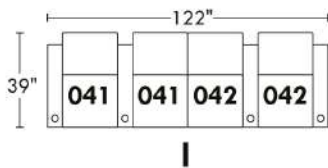

Configurations