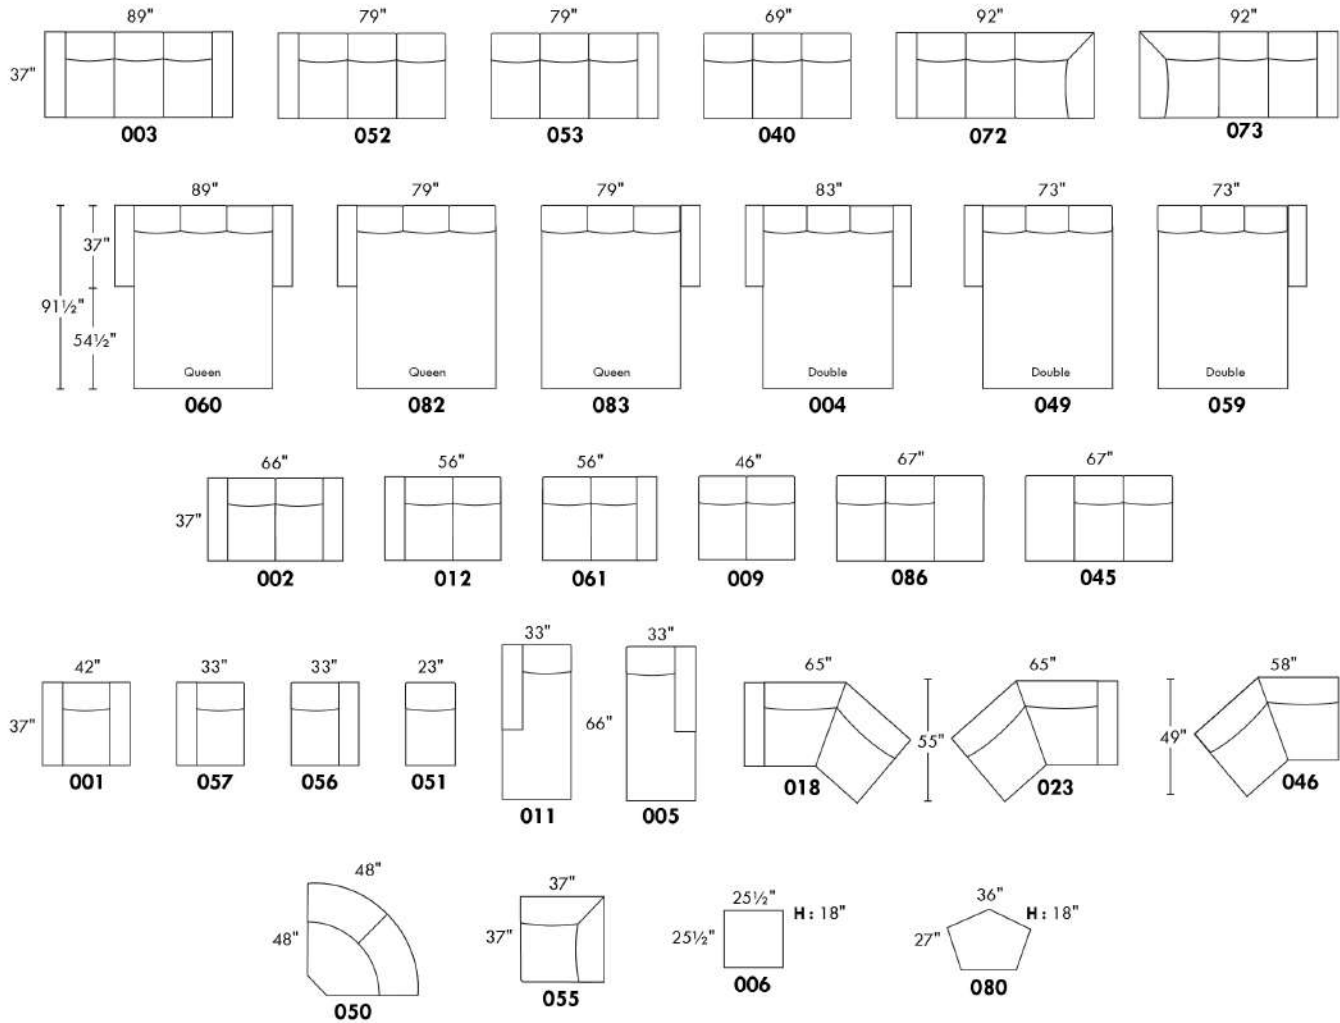

HUNTINGTON

Hauteur complète 35" | Hauteur de siège 19" | Hauteur devant bras 25" | Profondeur d'assise 21"
Total Height 35" | Seat Height 19" | Arm Height 25" | Seat Depth 21"