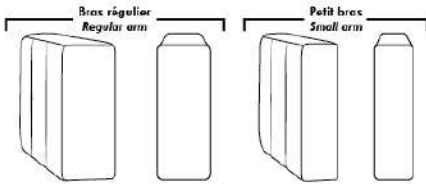

MANHATTAN

OPTIMA

Spécifications | Specifications

☐ Appui-tête levé / Headrest up
☐ Appui-tête baissé / Headrest down
☐ Complètement incliné / Fully reclined

(A) Hauteur complète 40" / Total Height
(B) Hauteur appui-tête baissé 33" / Height headrest down
(C) Hauteur du bras 24" / Arm Height
(D) Hauteur du siège 19,5" / Seat height
(E) Profondeur inclinée 65" / Depth fully reclined
(F) Profondeur d'assise 20" ou/ou 22" / Seat depth
(G) Profondeur appui-tête monté 36" / Depth with headrest up

Siège 30" de large | 30" Seat Width

Siège 23" de large | 23" Seat Width

Autres | Others

Fauteuil berçant, pivotant et inclinable
Swivel, rocking motion chair
N'est pas un mécanisme protège-mur / Not a wall hugger mechanism
Dégagement mural: 16" / Wall clearance: 16"

Simple / Single   Double

30" Populaires | Popular CONFIGURATIONS 23"

Nos produits sont fabriqués à la main et des variations mineures peuvent survenir. Our product is hand-made and minor variations can occur.