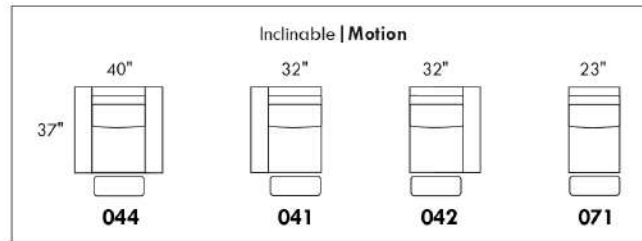

ODESSA

Hauteur complète 35" | Hauteur de siège 19" | Hauteur devant bras 25" | Profondeur d'assise 21"/22"
Total Height 35" | Seat Height 19" | Arm Height 25" | Seat Depth 21"/22"

www.jaymar.ca