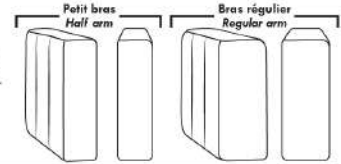

LINEA 30

Siège 23" de large | 23" Seat Width

Fauteuil berçant, pivotant et inclinable
Swivel rocking motion chair

Autres | Others

www.jaymar.ca