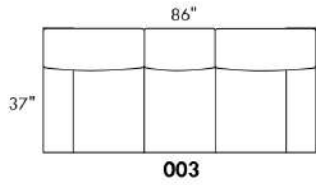

HARRISON

Hauteur complète 36" | Hauteur de siège 19" | Hauteur devant bras 26" | Profondeur d'assise 21"
Total Height 36" | Seat Height 19" | Arm Height 26" | Seat Depth 21"

www.jaymar.ca