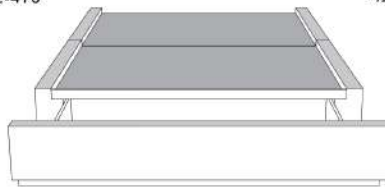

**Rangement à tiroir frontal
With Front Drawer**
440-441-442
Base lit simple N/D | Single base N/A