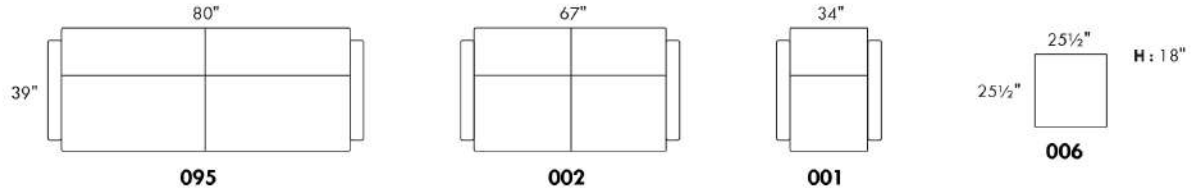

SURF

Hauteur complète 36" | Hauteur de siège 22" | Hauteur devant bras 28½" | Profondeur d'assise 21½"
Total Height 36" | Seat Height 22" | Arm Height 28½" | Seat Depth 21½"

www.jaymar.ca