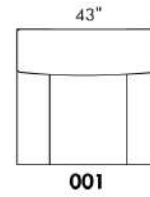

www.jaymar.ca