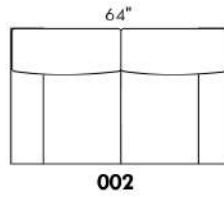

HARRISON

Hauteur complète 36" | Hauteur de siège 19" | Hauteur devant bras 26" | Profondeur d'assise 21"
Total Height 36" | Seat Height 19" | Arm Height 26" | Seat Depth 21"

www.jaymar.ca