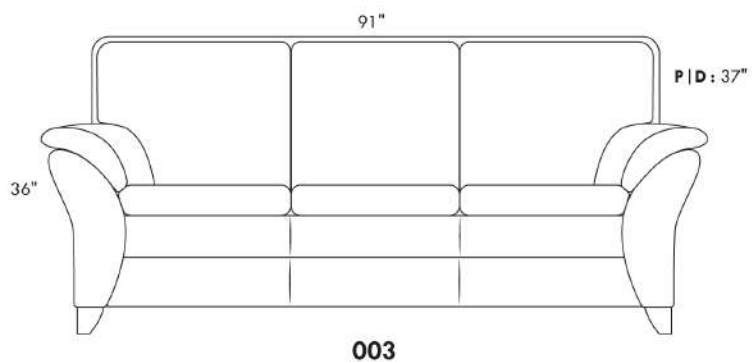

GARBO

Hauteur de siège 18" | Hauteur devant bras 27" | Profondeur d'assise 21"
Seat Height 18" | Arm Height 27" | Seat Depth 21"

www.jaymar.ca