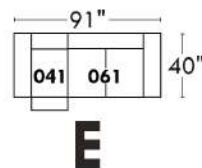

Autres | Others