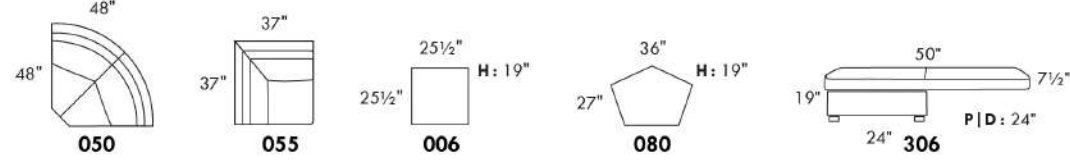

Hauteur complète 35" | Hauteur de siège 19" | Profondeur d'assise 21"/22"
Total Height 35" | Seat Height 19" | Seat Depth 21"/22"

www.jaymar.ca
Toutes les dimensions indiquées sont au pouce près. Nos produits sont fabriqués à la main et des variations mineures peuvent survenir.
All dimensions indicated are to the nearest inch. Our product is hand-made and minor variations can occur.