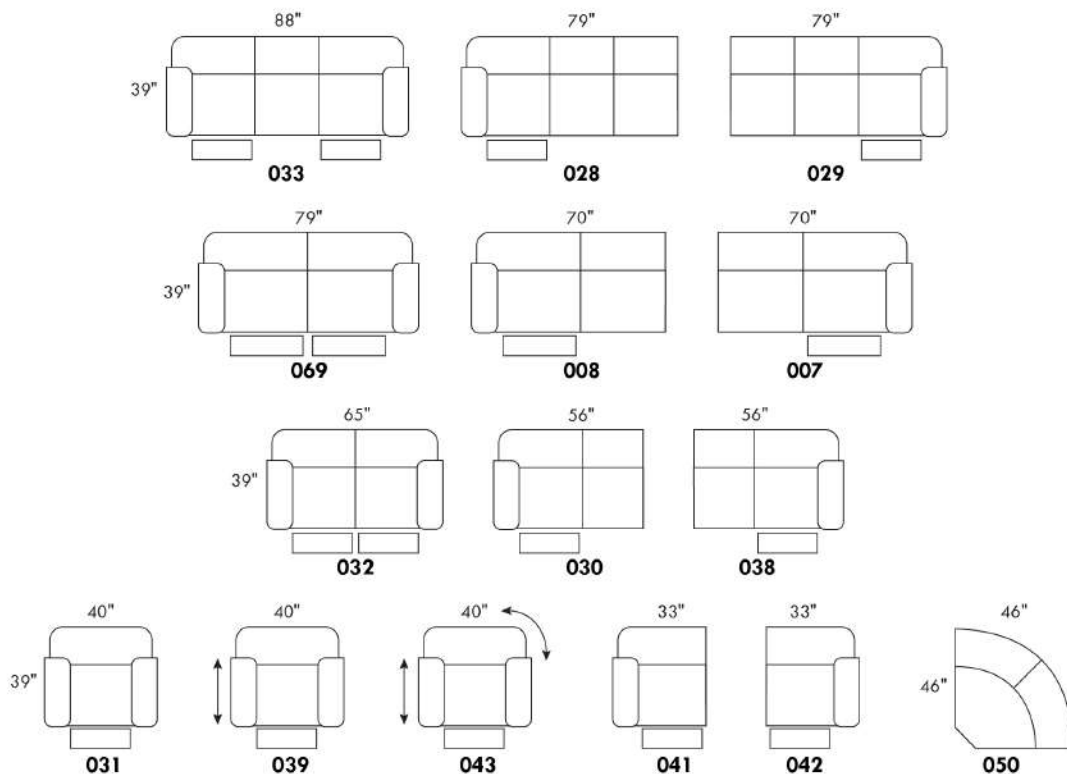

32047

Hauteur complète 40" | Hauteur de siège 19" | Hauteur devant bras 25" | Profondeur d'assise 21"
Total Height 40" | Seat Height 19" | Arm Height 25" | Seat Depth 21"