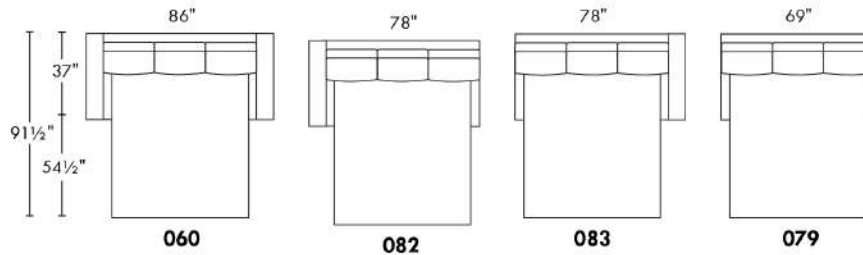

ODESSA

Hauteur complète 35" | Hauteur de siège 19" | Hauteur devant bras 25" | Profondeur d'assise 21"/22"
Total Height 35" | Seat Height 19" | Arm Height 25" | Seat Depth 21"/22"

www.jaymar.ca