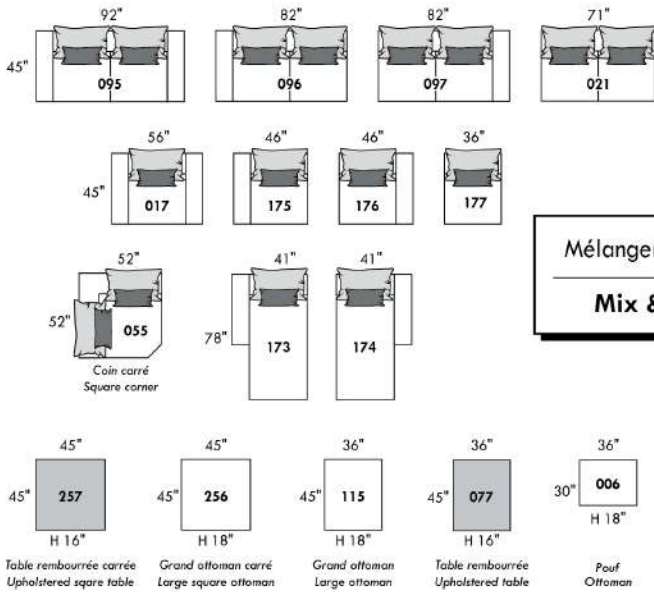

Choix de style de coussin [Fashion I ou Fashion II] pour chaque sku
Choice of back cushion style [Fashion I or Fashion II] for each sku

FASHION I

COUSSINS PLEINE LARGEUR
FULL BACK CUSHIONS

831 34 x 19 x 7
832 24 x 10 x 6

FASHION II

COUSSINS CARRÉS - DOS APPARENT
SQUARE CUSHIONS - VISBLE BACK

833 26 x 19 x 7
834 16 x 16 X 6

Mélanger & agencer!
Mix & Match!

Besoin de coussins supplémentaires? Indiquez le code, le recouvrement et la quantité.
Need extra cushions? Specify code, cover and quantity.