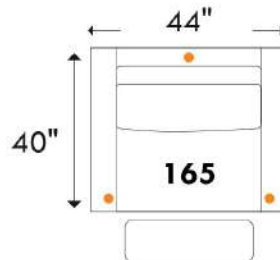

Fauteuil double inclinable / Motion Double Chair
3 actuators / 3 actuators