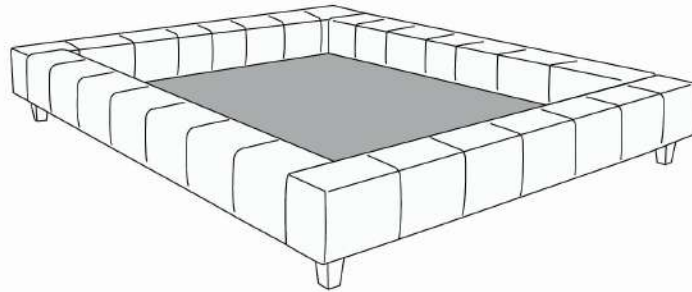

VOILÀ

Lit voilà Bed items

Base de Lit/Bed base

372 California King (US only/seulement) | 380 King | 360 Queen | 314 Simple/ Single