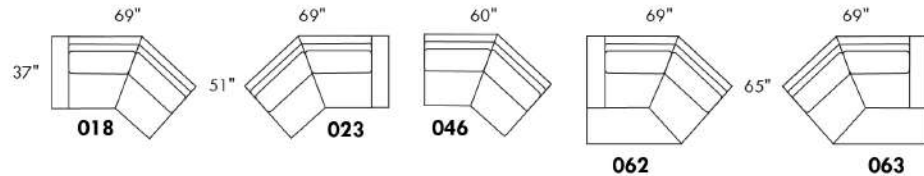

Hauteur complète 35" | Hauteur de siège 19" | Profondeur d'assise 21"/22"
Total Height 35" | Seat Height 19" | Seat Depth 21"/22"

www.jaymar.ca
Toutes les dimensions indiquées sont au pouce près. Nos produits sont fabriqués à la main et des variations mineures peuvent survenir.
All dimensions indicated are to the nearest inch. Our product is hand-made and minor variations can occur.