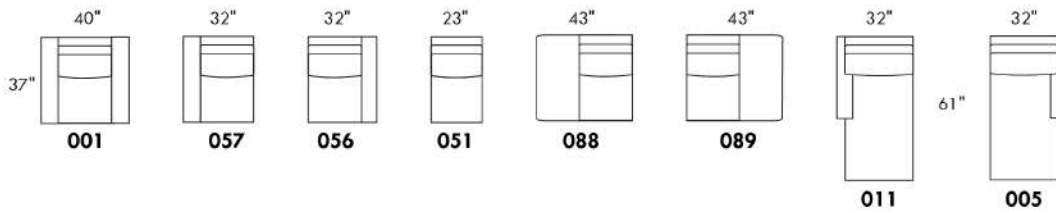

ODESSA

Hauteur complète 35" | Hauteur de siège 19" | Hauteur devant bras 25" | Profondeur d'assise 21"/22"
Total Height 35" | Seat Height 19" | Arm Height 25" | Seat Depth 21"/22"

www.jaymar.ca