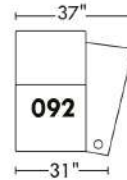

42444

home
theatre series

Hauteur avant bras : 24"
Hauteur siège : 18"
Profondeur d'assise : 22 1/2"
Arm Height : 24"
Seat Height : 18"
Seat Depth : 22 1/2"