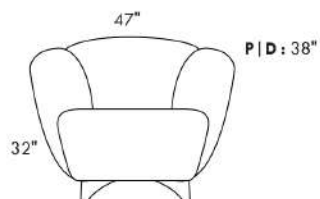

# SCORPIO

Hauteur de siège 18" | Hauteur devant bras 34" | Profondeur d'assise 21"  
Seat Height 18" | Arm Height 34" | Seat Depth 21"

095\*

002\*

001

006

**\*COUSSIN DÉCORATIF INCLU\***  
**\*ARM BOLSTER INCLUDED\***