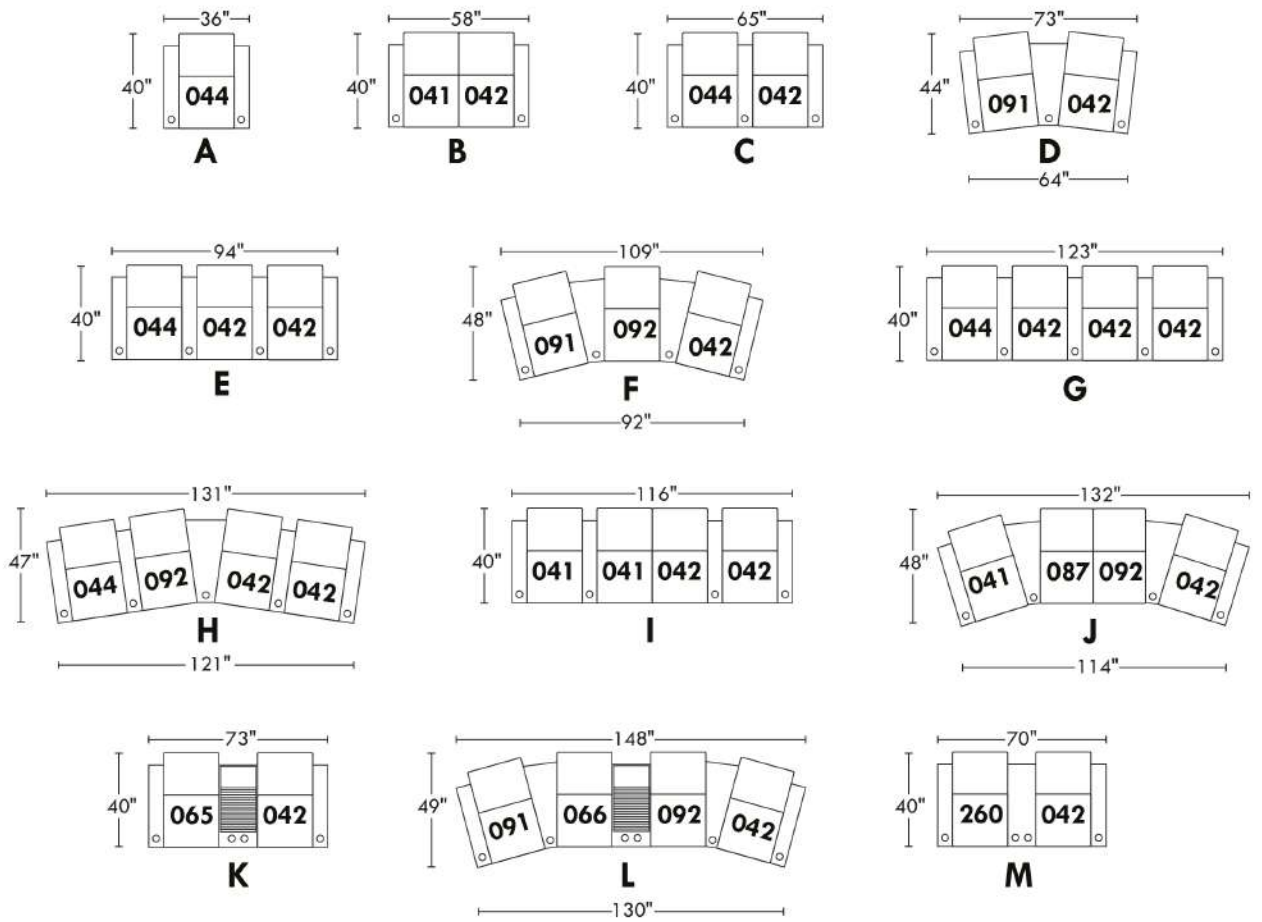

Configurations