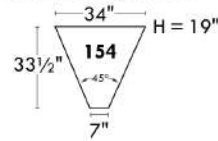

Table à angle rembourrée
Upholstered Angular Table