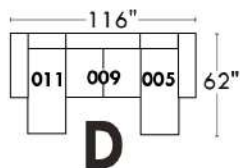

Autres | Others