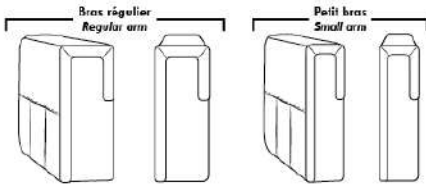

COLOGNE

OPTIMA

Spécifications | Specifications

☐ Appui-tête levé / Headrest up
☐ Appui-tête baissé / Headrest down
☐ Complètement incliné / Fully reclined

(A) Hauteur complète 40" / Total Height
(B) Hauteur appui-tête baissé 33" / Height headrest down
(C) Hauteur du bras 24" / Arm Height
(D) Hauteur du siège 19,5" / Seat height
(E) Profondeur inclinée 65" / Depth fully reclined
(F) Profondeur d'assise 20" ou/ou 22" / Seat depth
(G) Profondeur appui-tête monté 36" / Depth with headrest up

Siège 30" de large | 30" Seat Width

79" 40" 095
70" 40" 096
70" 40" 097
61" 40" 021
96" 40" 234
44" 82" 40" 167
82" 40" 168
96" 44" 235
40" 82" 40" 223
82" 40" 224
49" 40" 017
40" 40" 175
40" 40" 176
31" 40" 177
40" 62" 173
40" 42"/44" Profondeur Depth 174
49" 40" 165
40" 40" 169
40" 40" 170
31" 40" 171
40" 62" 230
40" 42"/44" Profondeur Depth 231
52" 40" 178
52" 40" 179
52" 40" 221
52" 40" 222
Allongé à rangement / Bumper with storage
Inclinable / Motion
Dos inclinable / Push back

Siège 23" de large | 23" Seat Width

65" 40" 002
56" 40" 012
56" 40" 061
47" 40" 009
68" 40" 086
66" 40" 045
89" 40" 048
89" 44" 024
68" 40" 186
68" 40" 187
42" 40" 001
33" 40" 057
33" 40" 056
24" 40" 051
33" 62" 011
33" 42"/44" Profondeur Depth 005
45" 40" 088
45" 40" 089
42" 40" 044
33" 40" 041
33" 40" 042
24" 40" 071
33" 62" 232
33" 42"/44" Profondeur Depth 233
45" 40" 188
45" 40" 189
89" 40" 003
80" 40" 052
80" 40" 053
71" 40" 040
Allongé à rangement / Bumper with storage
Inclinable / Motion
Dos inclinable / Push back

Autres | Others

Fauteuil berçant, pivotant et inclinable / Swivel, rocking motion chair

N'est pas un mécanisme protégé-mur / Not a wall hugger mechanism
Dégagement mural: 16" / Wall clearance: 16"

Simple / Single: 30" H=42", 34", 19"
Double: 33" H=42", 34", 22"

Centre rond / Wedge: 49" H=33", 49" 050
Coin carré / Square corner: 44" H=40", 44" 055
Petit coin carré / Small corner: 40" H=40", 40" 155
Puf à rangement / Storage ottoman: 30" H=17", 22" 124
Rangement à angle / Wedge storage: 25" H=22", 35" 159
Rangement droit / Straight storage: 10" H=22", 35" 160
Petit rangement à angle / Small Wedge storage: 20" H=22", 35" 190

30" Populaires | Popular CONFIGURATIONS 23"

80" 40" 169 170
111" 40" 169 171 174
115" 40" 096 055
115" 40" 169 171 235
115" 15" 171 170
66" 40" 041 042
90" 40" 041 071 005
101" 40" 012 055
101" 40" 041 071 071 042
101" 89" 041 071 024
A B C D J K L M