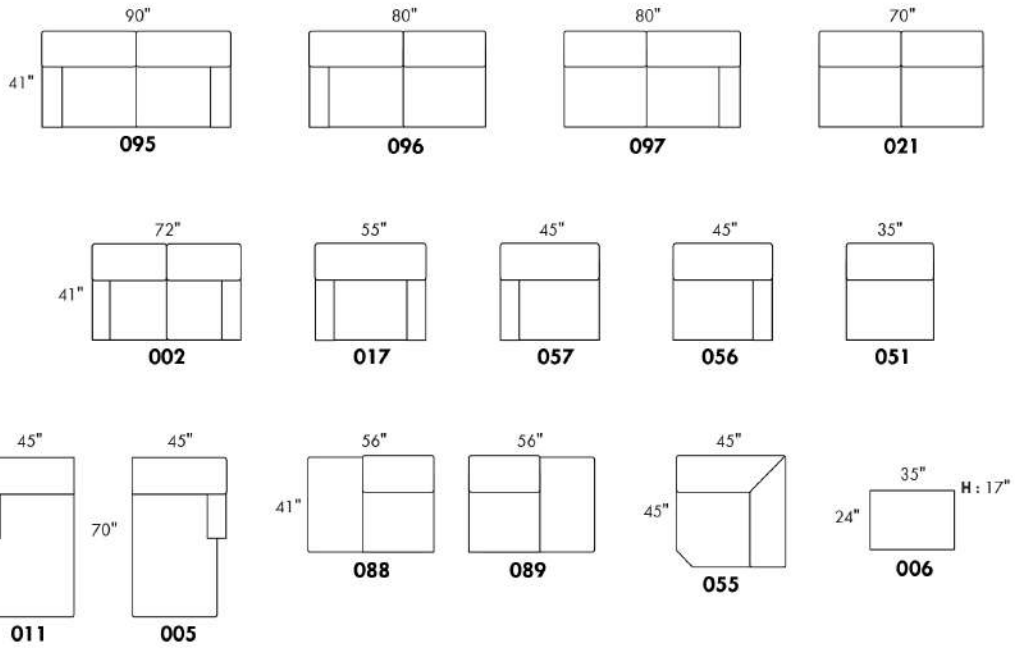

CAPE COD

Hauteur complète 34" | Hauteur de siège 18" | Hauteur devant bras 24" | Profondeur d'assise 24"
Total Height 34" | Seat Height 18" | Arm Height 24" | Seat Depth 24"