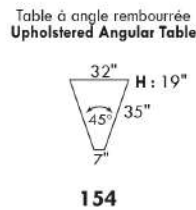

SIÈGE 22" DE LARGE | 22" SEAT WIDTH