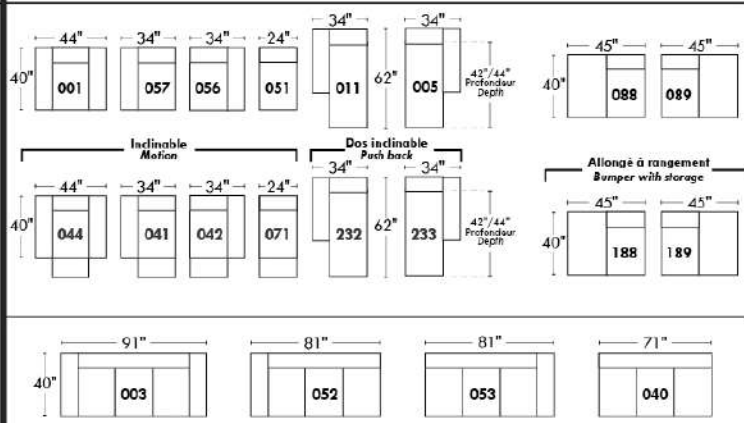

Siège 30" de large | 30" Seat Width

Siège 23" de large | 23" Seat Width

Autres | Others

Fauteuil berçant, pivotant et inclinable

N'est pas un mécanisme protégé-mur
Dégagement mural: 16"

Swivel, rocking motion chair

Not a wall hugger mechanism
Wall clearance: 16"