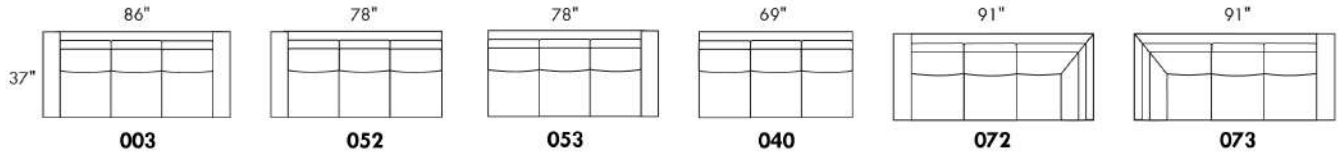

Hauteur complète 35" | Hauteur de siège 19" | Profondeur d'assise 21"/22"
Total Height 35" | Seat Height 19" | Seat Depth 21"/22"

www.jaymar.ca
Toutes les dimensions indiquées sont au pouce près. Nos produits sont fabriqués à la main et des variations mineures peuvent survenir.
All dimensions indicated are to the nearest inch. Our product is hand-made and minor variations can occur.