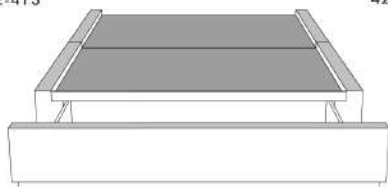

**Rangement à tiroir frontal
With Front Drawer**
440-441-442
Base lit simple N/D | Single base N/A