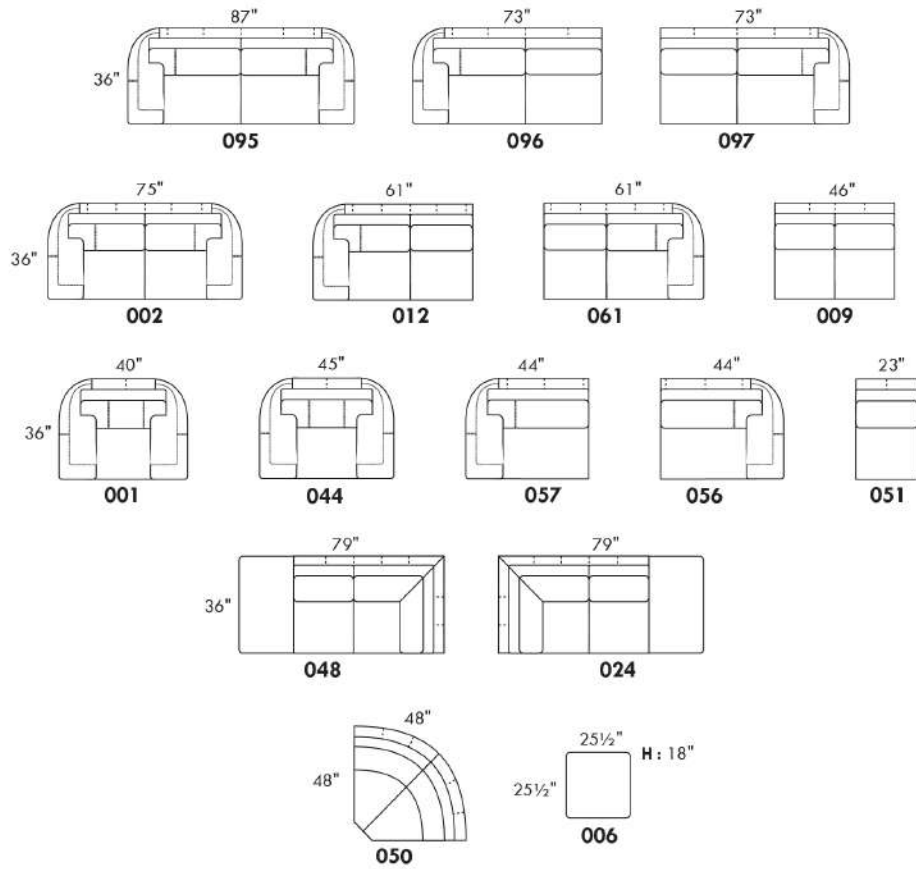

Hauteur complète 35" | Hauteur de siège 19" | Hauteur devant bras 23" | Profondeur d'assise 20"
Total Height 35" | Seat Height 19" | Arm Height 23" | Seat Depth 20"