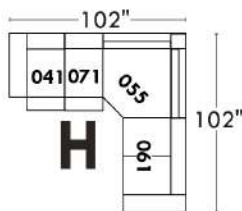

Autres | Others