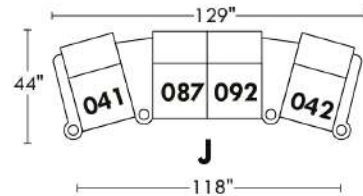

Configurations