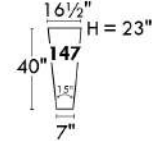

Bras à angle
Angular arm