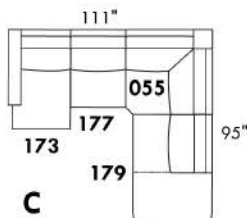

CONFIGURATIONS