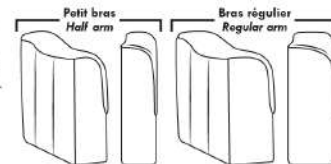

LINEA 30

Siège 30" de large | 30" Seat Width

Spécifications | Specifications

- ☐ Appui-tête levé / Headrest up
- ☐ Appui-tête baissé / Headrest down
- ☐ Complètement incliné / Fully reclined

- (A) Hauteur complète 39" / Total Height
- (B) Hauteur appui-tête baissé 30" / Height headrest down
- (C) Hauteur du bras 24" / Arm Height
- (D) Hauteur du siège 19,5" / Seat height
- (E) Profondeur inclinée 63" / Depth fully reclined
- (F) Profondeur d'assise 20" / Seat depth

Autres | Others