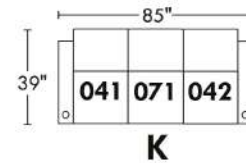

Configurations