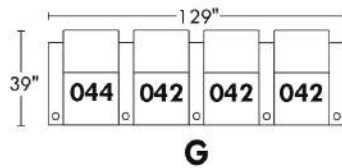

42444

home
theatre series

Hauteur avant bras : 24"
Hauteur siège : 18"
Profondeur d'assise : 22 1/2"
Arm Height : 24"
Seat Height : 18"
Seat Depth : 22 1/2"

Configurations