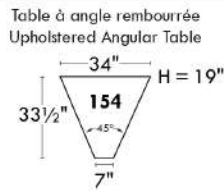

Autres | Others