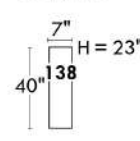

Bras centre
Straight arm