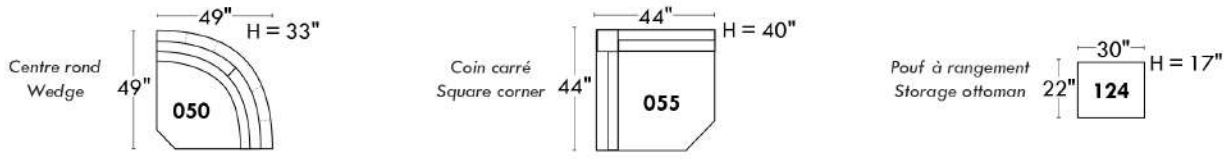

Autres | Others

www.jaymar.ca
Toutes les dimensions indiquées sont au pouce près. Nos produits sont fabriqués à la main et des variations mineures peuvent survenir.
All dimensions indicated are to the nearest inch. Our product is hand-made and minor variations can occur.