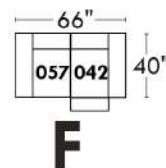

Autres | Others