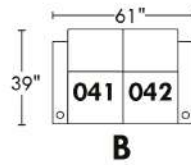

Configurations