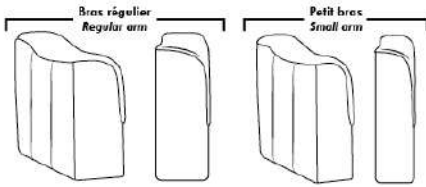

LEONARDO

OPTIMA

Spécifications | Specifications

☐ Appui-tête levé / Headrest up
☐ Appui-tête baissé / Headrest down
☐ Complètement incliné / Fully reclined

(A) Hauteur complète 40" / Total Height
(B) Hauteur appui-tête baissé 33" / Height headrest down
(C) Hauteur du bras 24" / Arm Height
(D) Hauteur du siège 19,5" / Seat height
(E) Profondeur inclinée 65" / Depth fully reclined
(F) Profondeur d'assise 20" ou/ou 22" / Seat depth
(G) Profondeur appui-tête monté 36" / Depth with headrest up

Siège 30" de large | 30" Seat Width

Siège 23" de large | 23" Seat Width

Autres | Others

Fauteuil berçant, pivotant et inclinable / **Swivel, rocking motion chair**
N'est pas un mécanisme protégé-mur / Not a wall hugger mechanism
Dégagement mural: 16" / Wall clearance: 16"

30" Populaires | Popular CONFIGURATIONS 23"