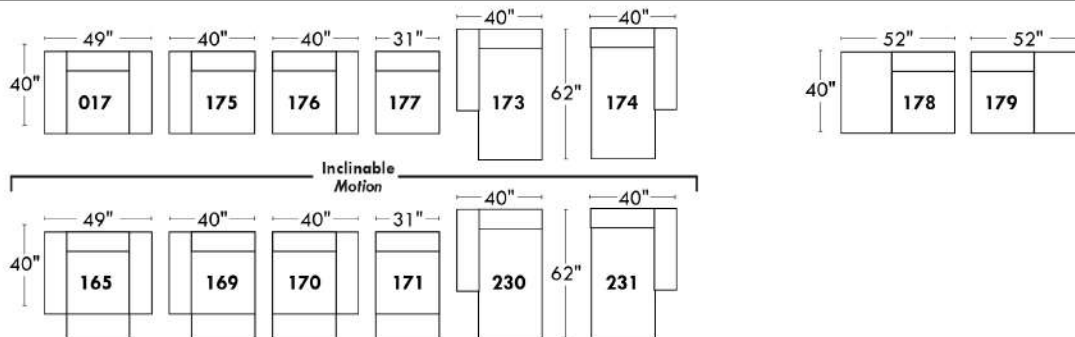

LINEA 30

Siège 30" de large | 30" Seat Width