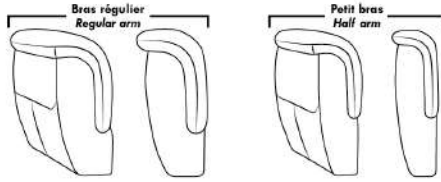

SAN FRANCISCO

OPTIMA