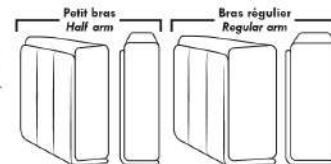

LINEA 30

Siège 30" de large | 30" Seat Width

Spécifications | Specifications

- ☐ Appui-tête levé / Headrest up
- ☐ Appui-tête baissé / Headrest down
- ☐ Complètement incliné / Fully reclined

- **(A)** Hauteur complète 39" / Total Height
- **(B)** Hauteur appui-tête baissé 30" / Height headrest down
- **(C)** Hauteur du bras 24" / Arm Height
- **(D)** Hauteur du siège 19,5" / Seat height
- **(E)** Profondeur incliné 63" / Depth fully reclined
- **(F)** Profondeur d'assise 20" / Seat depth

Autres | Others

www.jaymar.ca