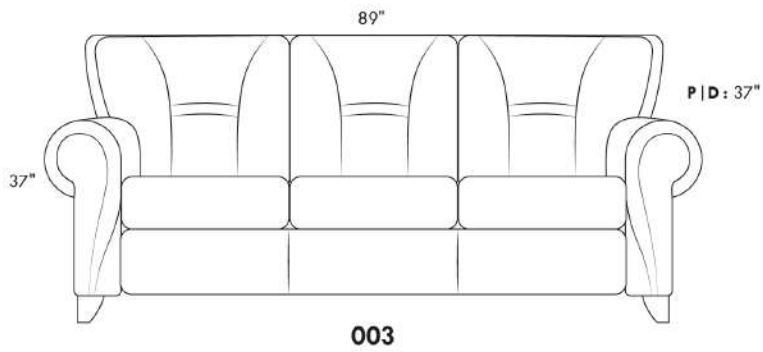

ERICA

Hauteur de siège 20" | Hauteur devant bras 26" | Profondeur d'assise 21"
Seat Height 20" | Arm Height 26" | Seat Depth 21"

www.jaymar.ca