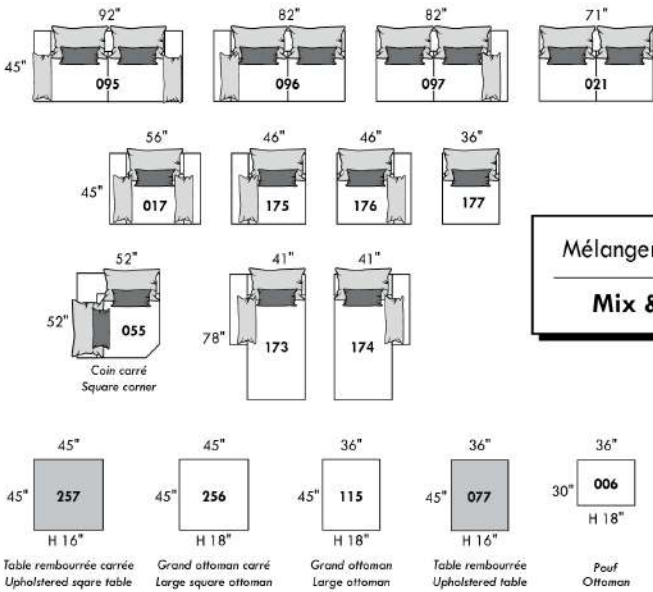

Choix de style de coussin [Fashion I ou Fashion II] pour chaque sku
Choice of back cushion style [Fashion I or Fashion II] for each sku

FASHION I

COUSSINS PLEINE LARGEUR
FULL BACK CUSHIONS

831 34 x 19 x 7
832 24 x 10 x 6

FASHION II

COUSSINS CARRÉS - DOS APPARENT
SQUARE CUSHIONS - VISBLE BACK

833 26 x 19 x 7
834 16 x 16 X 6