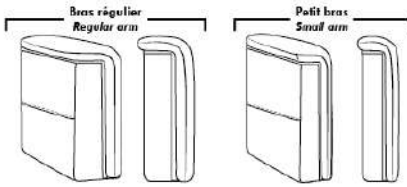

MELBOURNE

OPTIMA

Spécifications | Specifications

☐ Appui-tête levé / Headrest up
☐ Appui-tête baissé / Headrest down
☐ Complètement incliné / Fully reclined

(A) Hauteur complète 40" / Total Height
(B) Hauteur appui-tête baissé 33" / Height headrest down
(C) Hauteur du bras 24,5" / Arm Height
(D) Hauteur du siège 19,5" / Seat height
(E) Profondeur inclinée 65" / Depth fully reclined
(F) Profondeur d'assise 20" ou/ou 22" / Seat depth
(G) Profondeur appui-tête monté 36" / Depth with headrest up

Siège 30" de large | 30" Seat Width

Siège 23" de large | 23" Seat Width

Autres | Others

Fauteuil berçant, pivotant et inclinable / **Swivel, rocking motion chair**
N'est pas un mécanisme protégé-mur / Not a wall hugger mechanism
Dégagement mural: 16" / Wall clearance: 16"

30" Populaires | Popular CONFIGURATIONS 23"

Nos produits sont fabriqués à la main et des variations mineures peuvent survenir. Our product is hand-made and minor variations can occur.