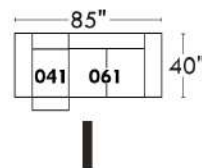

Autres | Others