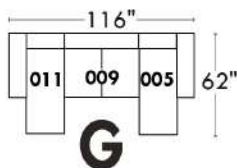

Autres | Others