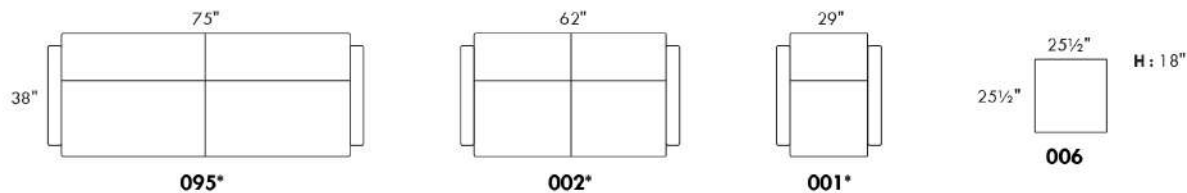

SCARSDALE

Hauteur complète 35" | Hauteur de siège 19" | Hauteur devant bras 27" | Profondeur d'assise 20"
Total Height 35" | Seat Height 19" | Arm Height 27" | Seat Depth 20"

2 COUSSINS DÉCORATIFS INCLUS
2 ARM BOLSTER INCLUDED

PL31
20" x 9" x 2"
rectangulaire | **rectangular**

www.jaymar.ca