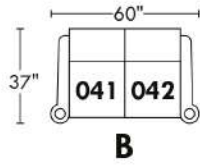

Configurations