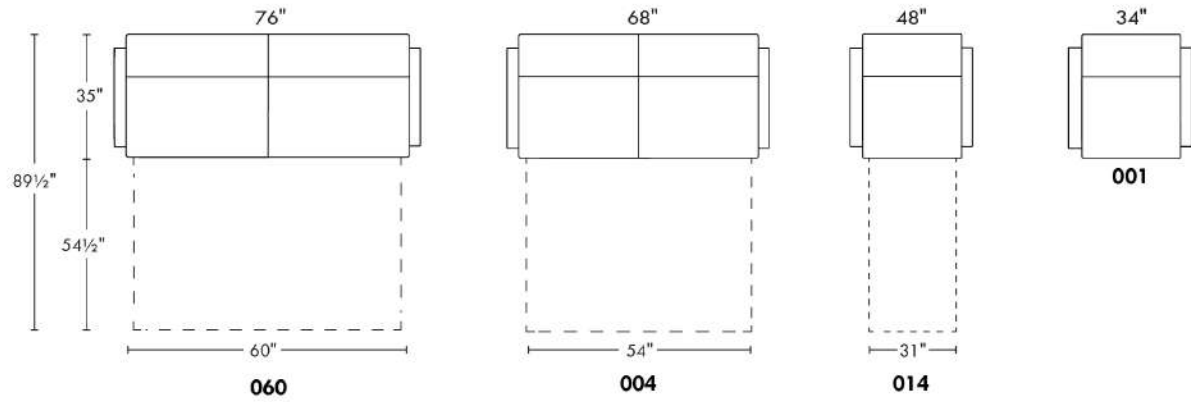

YARIS

Hauteur complète 35" | Hauteur de siège 18" | Hauteur devant bras 25½" | Profondeur d'assise 21"
Total Height 35" | Seat Height 18" | Arm Height 25½" | Seat Depth 21"

www.jaymar.ca