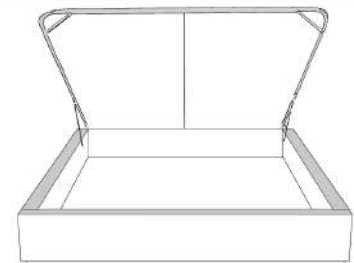

Avec rangement | With Storage
430-431-432-433