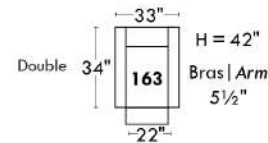

LINEA 30

Siège 23" de large | 23" Seat Width

Fauteuil berçant, pivotant et inclinable

Swivel rocking motion chair

Autres | Others

www.jaymar.ca