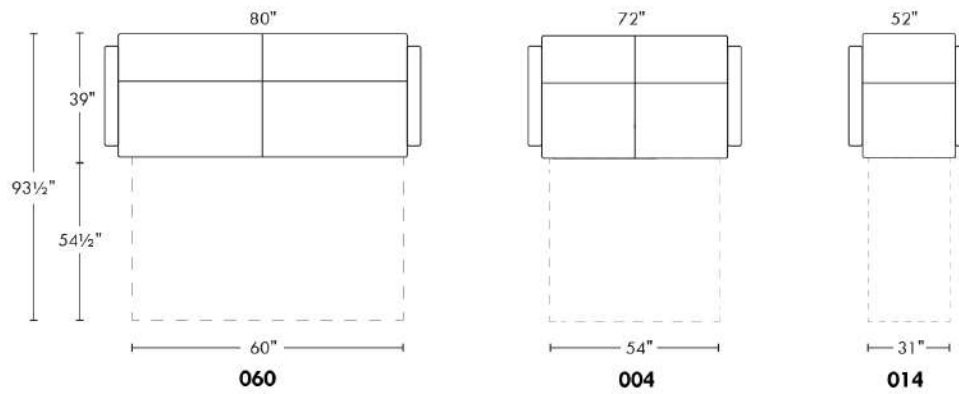

SURF

Hauteur complète 36" | Hauteur de siège 22" | Hauteur devant bras 28½" | Profondeur d'assise 21½"
Total Height 36" | Seat Height 22" | Arm Height 28½" | Seat Depth 21½"

www.jaymar.ca