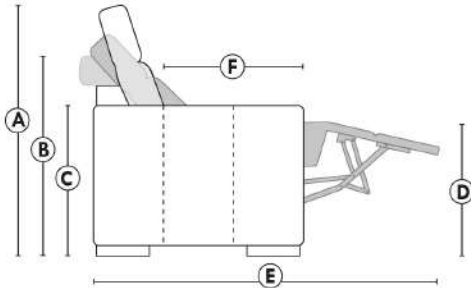

Spécifications | Specifications

- ☐ Appui-tête levé / Headrest up
- ☐ Appui-tête baissé / Headrest down
- ☐ Complètement incliné / Fully reclined

- (A) Hauteur complète 39" Total Height
- (B) Hauteur appui-tête baissé 30" Height headrest down
- (C) Hauteur du bras 24" Arm Height
- (D) Hauteur du siège 19,5" Seat height
- (E) Profondeur inclinée 63" Depth fully reclined
- (F) Profondeur d'assise 20" Seat depth

Autres | Others