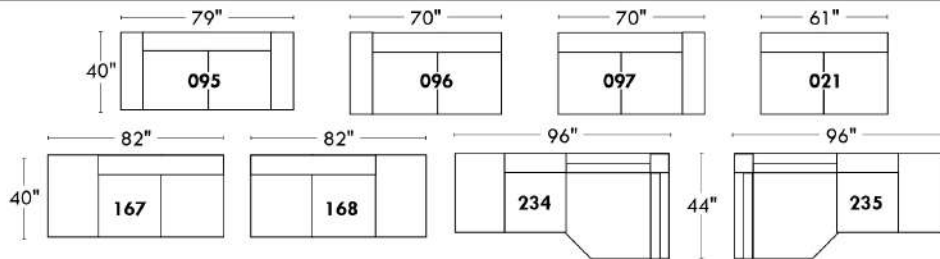

LINEA 30

Siège 30" de large | 30" Seat Width