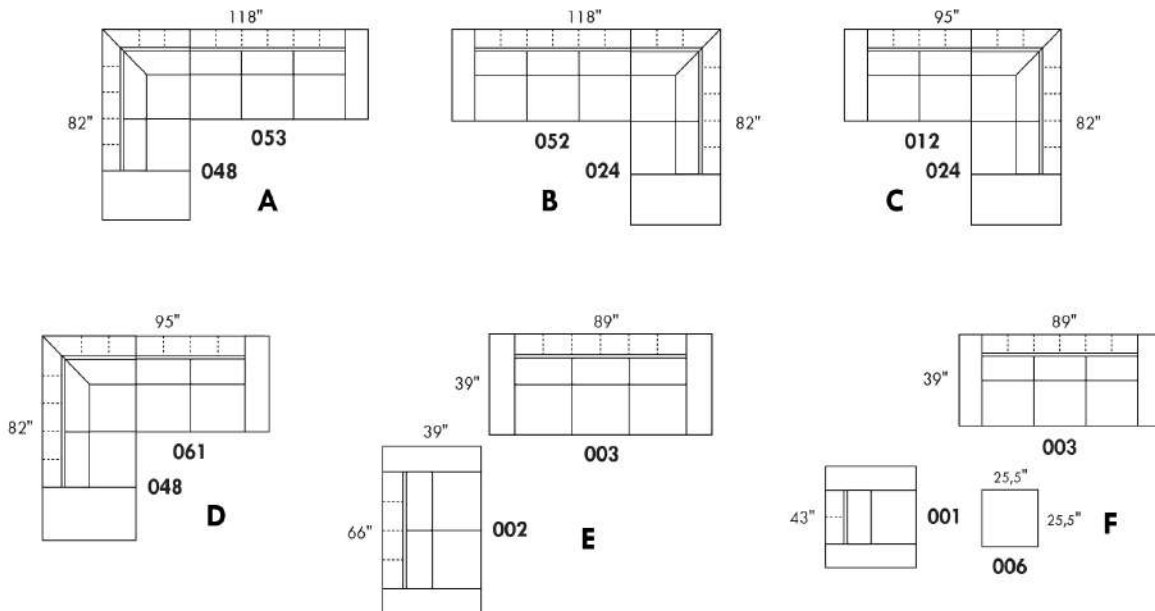

CONFIGURATIONS