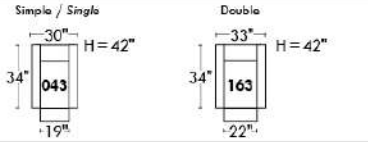

1. ☐ Appui-tête levé / Headrest up
   - ☐ Appui-tête baissé / Headrest down
   - ☐ Complètement incliné / Fully reclined
- (A) Hauteur complète 40" / Total Height
  (B) Hauteur appui-tête baissé 33" / Height headrest down
  (C) Hauteur du bras 24,5" / Arm Height
  (D) Hauteur du siège 19,5" / Seat height
  (E) Profondeur inclinée 65" / Depth fully reclined
  (F) Profondeur d'assise 20" ou/ou 22" / Seat depth
  (G) Profondeur appui-tête monté 36" / Depth with headrest up

Siège 30" de large | 30" Seat Width

Siège 23" de large | 23" Seat Width

Autres | Others

Fauteuil berçant, pivotant et inclinable

N'est pas un mécanisme protégé-mur
Dégagement mural: 16"

Swivel, rocking motion chair

Not a wall hugger mechanism
Wall clearance: 16"

30" Populaires | Popular CONFIGURATIONS 23"