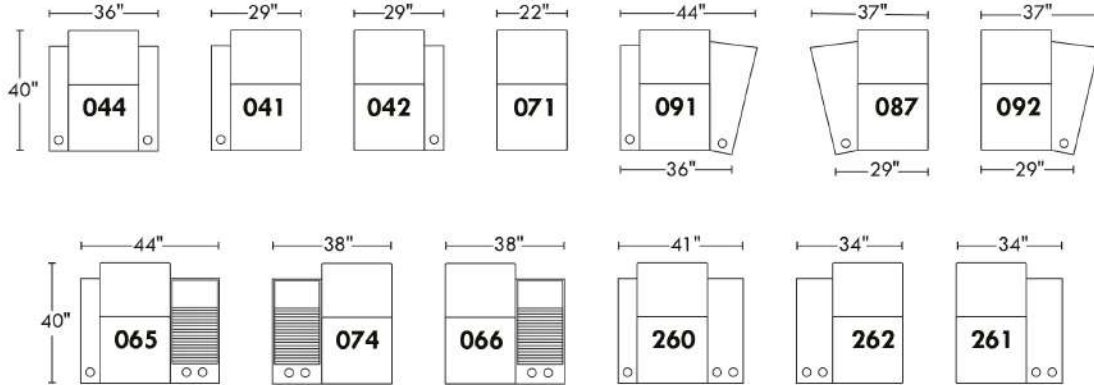

360

Aussi disponible avec actuateurs D-Box - voir modèle 352
Available with D-Box actuators - see model 352

home
theatreseries

Hauteur avant bras : 26"
Hauteur siège : 19"
Profondeur d'assise : 22"
Arm Height : 26"
Seat Height : 19"
Seat Depth : 22"