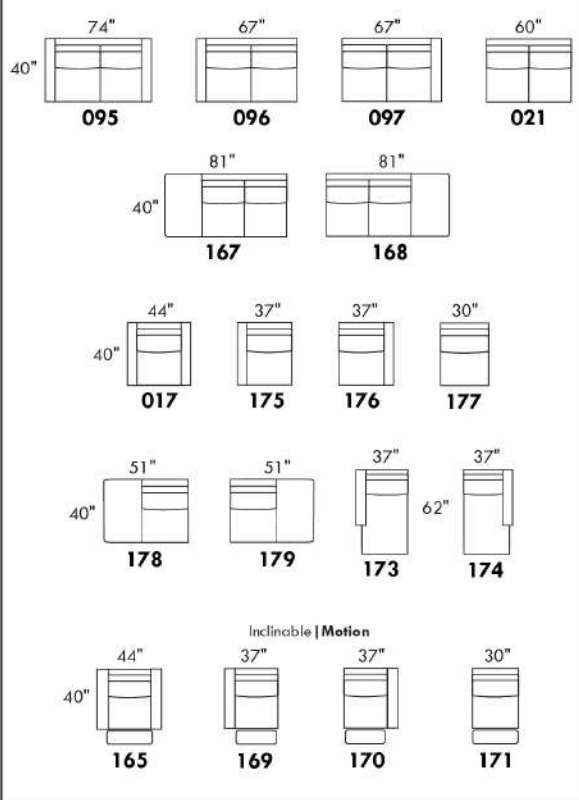

SILVANO

Hauteur complète 36½"/43" | Hauteur de siège 18" | Profondeur d'assise 20"
Total Height 36½"/43" | Seat Height 18" | Seat Depth 20"

SIÈGE 30" DE LARGE | 30" SEAT WIDTH