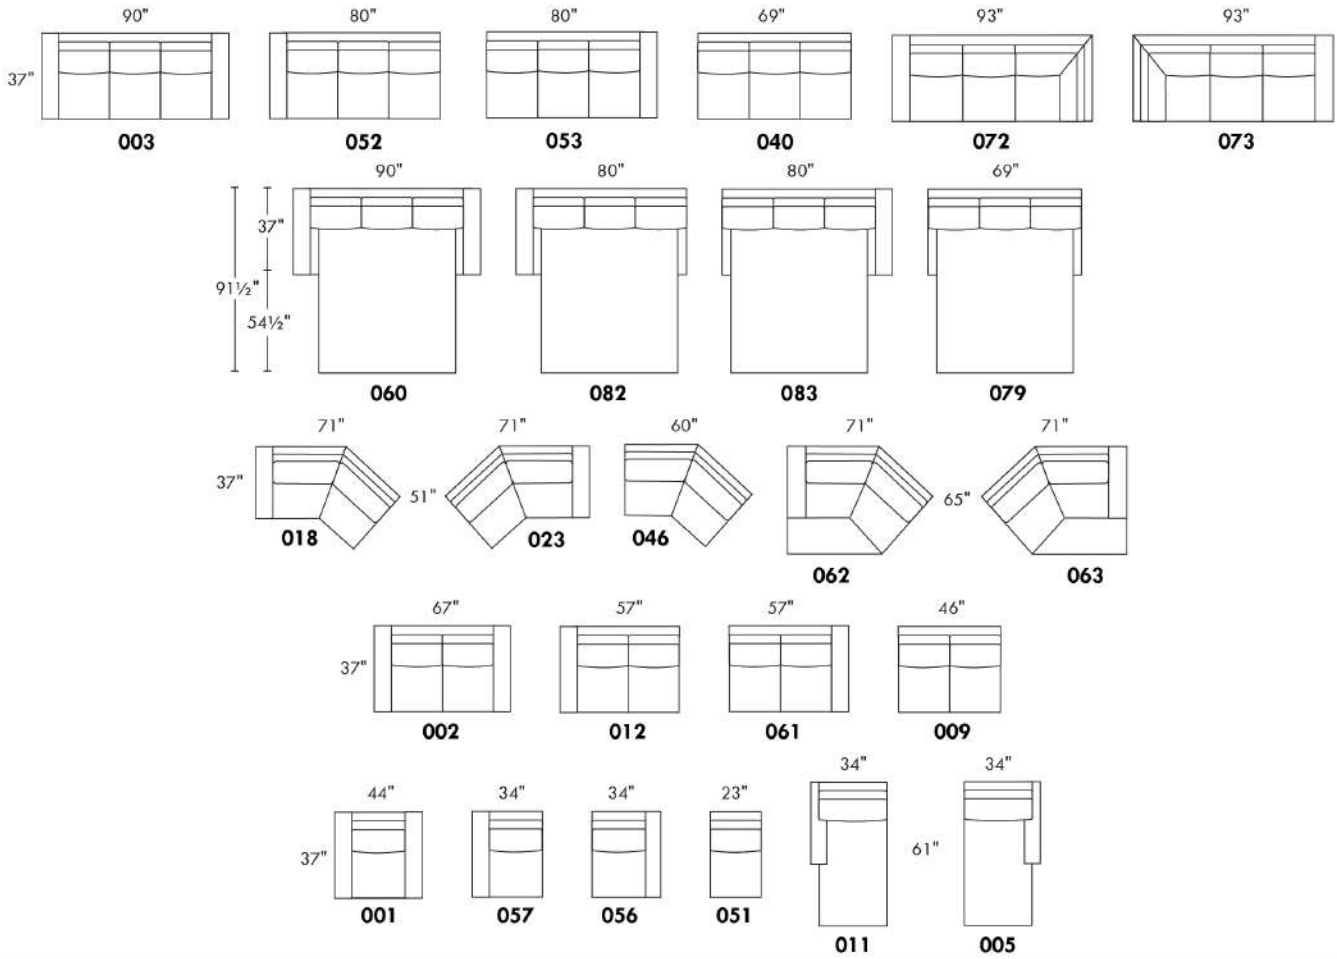

TRISTAN

Hauteur complète 35" | Hauteur de siège 19" | Profondeur d'assise 21"/22"
Total Height 35" | Seat Height 19" | Seat Depth 21"/22"

www.jaymar.ca