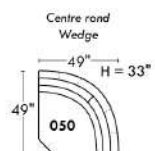

OPTIMA

Siège 30" de large | 30" Seat Width

Siège 23" de large | 23" Seat Width

Autres | Others

Fauteuil berçant, pivotant et inclinable

N'est pas un mécanisme protège-mur
Dégagement mural: 16"

Swivel, rocking motion chair

Not a wall hugger mechanism
Wall clearance: 16"

Simple / Single

Double