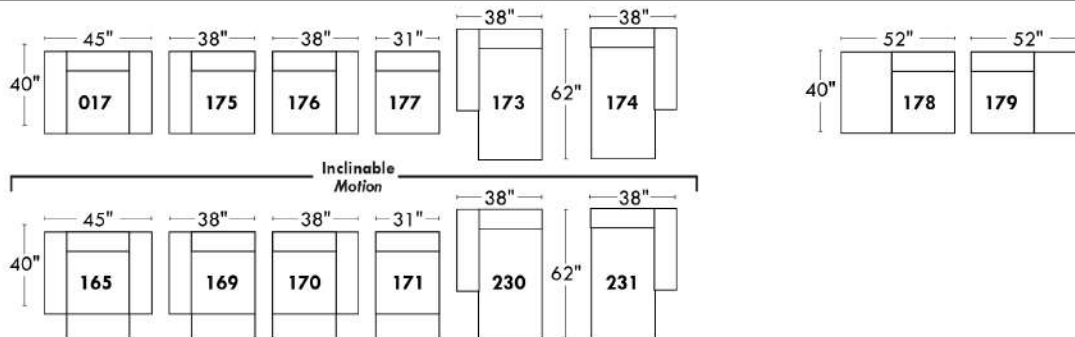

LINEA 30

Siège 30" de large | 30" Seat Width