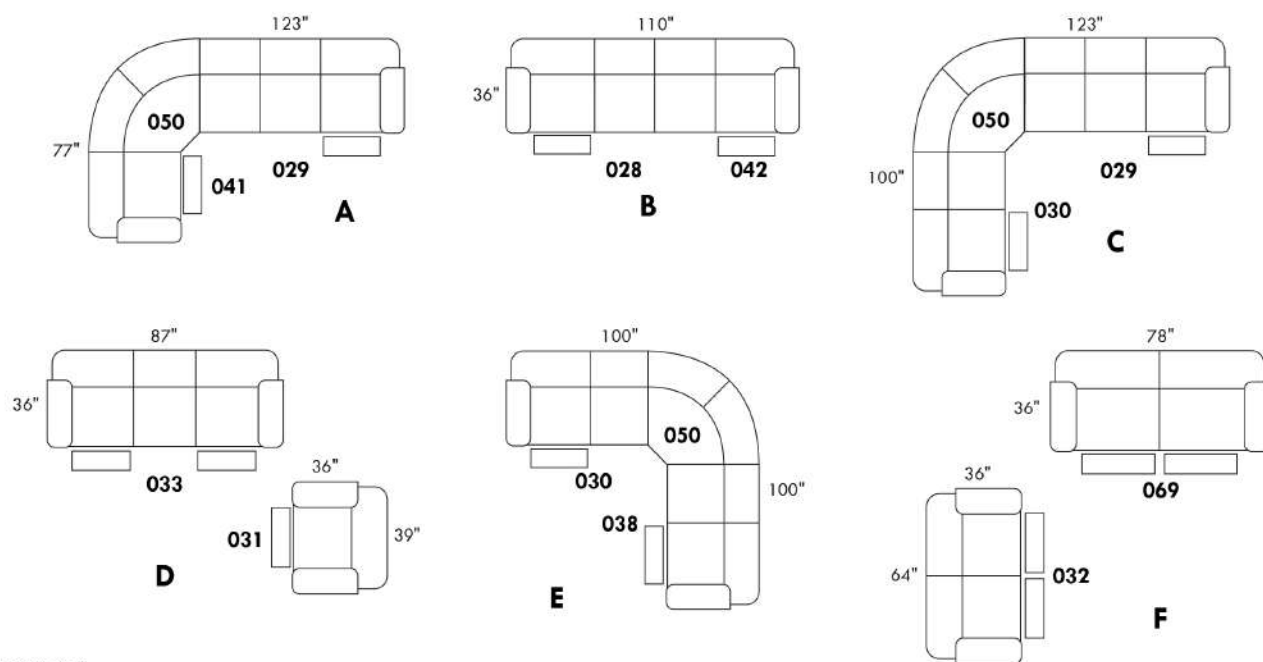

CONFIGURATIONS