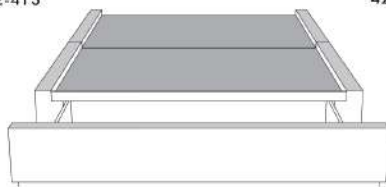

**Rangement à tiroir frontal
With Front Drawer**
440-441-442
Base lit simple N/D | Single base N/A