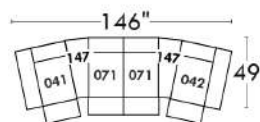

Autres | Others