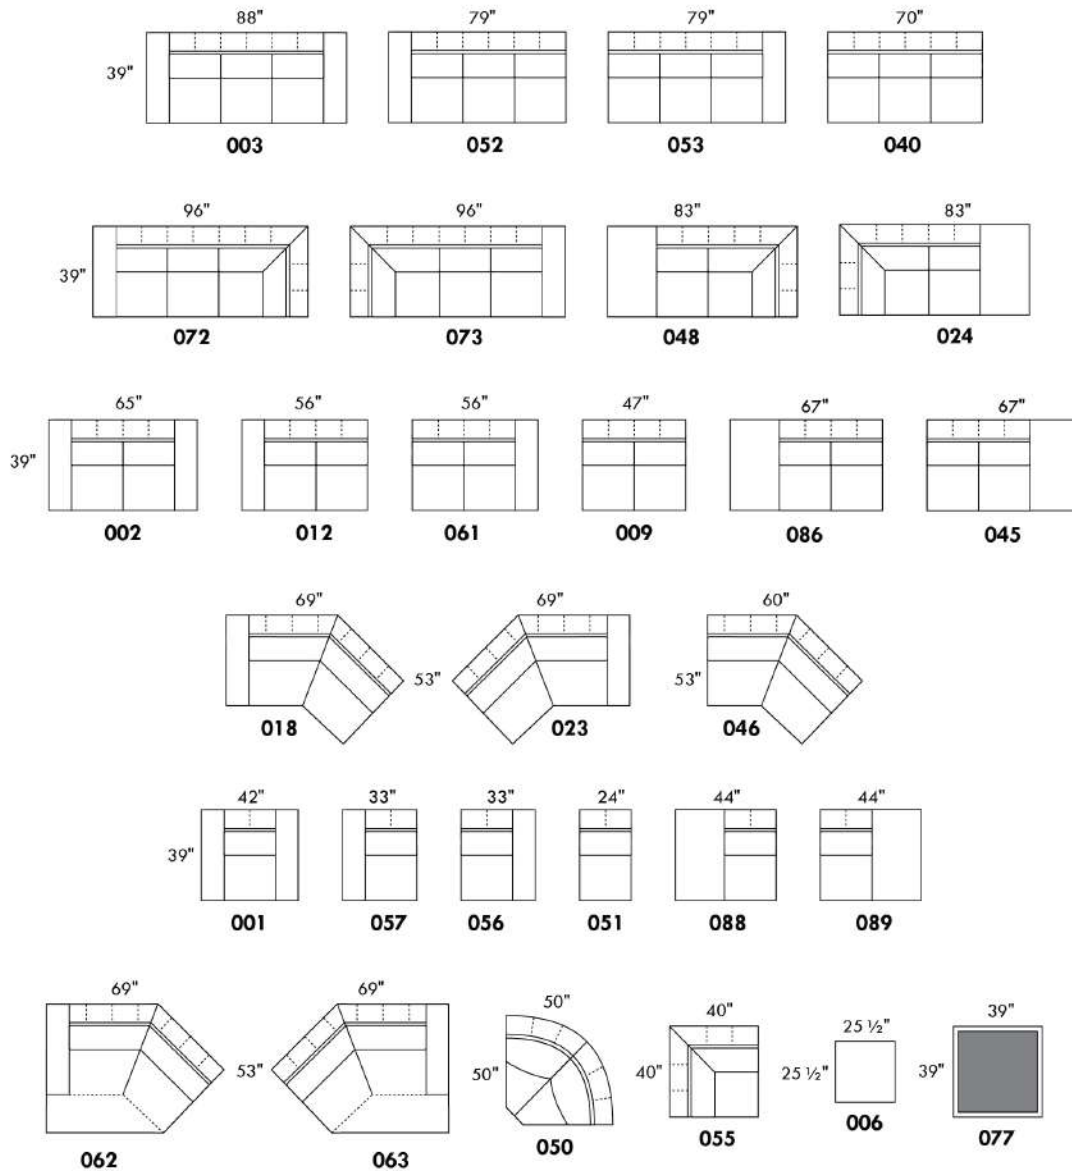

EXCALIBUR

Hauteur complète 34" | Profondeur d'assise 21"
Total Height 34" | Seat Depth 21"

	LG90	LG186	LG181	LG128	LG185	LG143	LG143	LG180
Hauteur Height	4 1/2"	5 1/2"	5 1/2"	6"	6 3/4"	6 3/4"	6 3/4"	6 3/4"
Hauteur siège Seat height	15 1/2"	16 1/2"	16 1/2"	17"	17 3/4"	17 3/4"	17 3/4"	17 3/4"

www.jaymar.ca