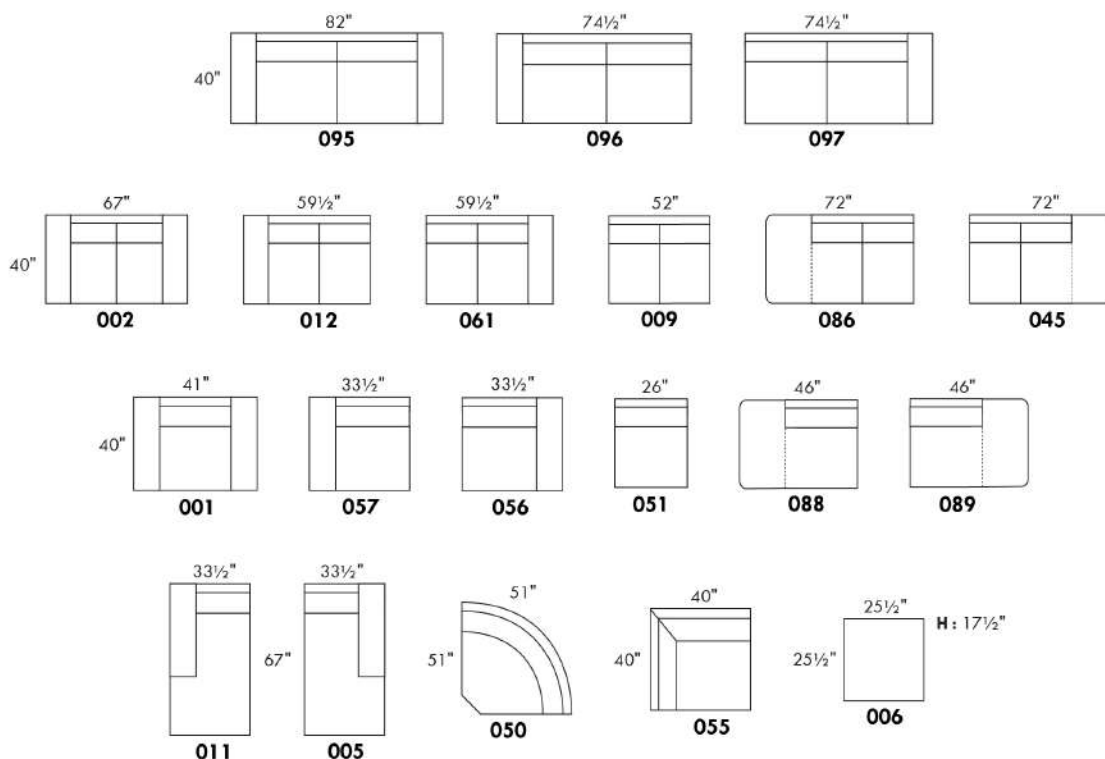

Hauteur complète 34" | Hauteur de siège 17" | Profondeur d'assise 21"
Total Height 34" | Seat Height 17" | Seat Depth 21"