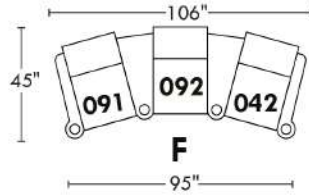

Configurations