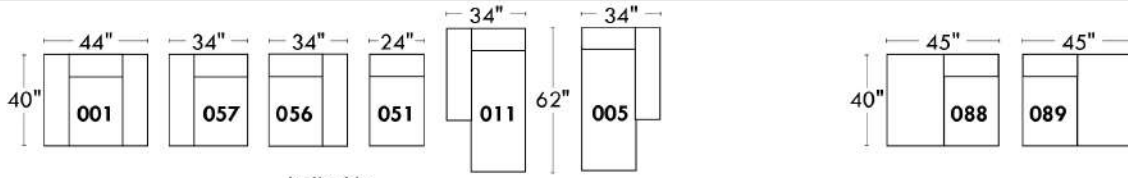

Items avec siège de 23" | Items with 23" seat