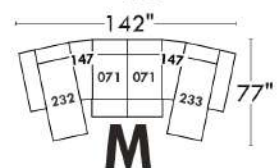

Autres | Others