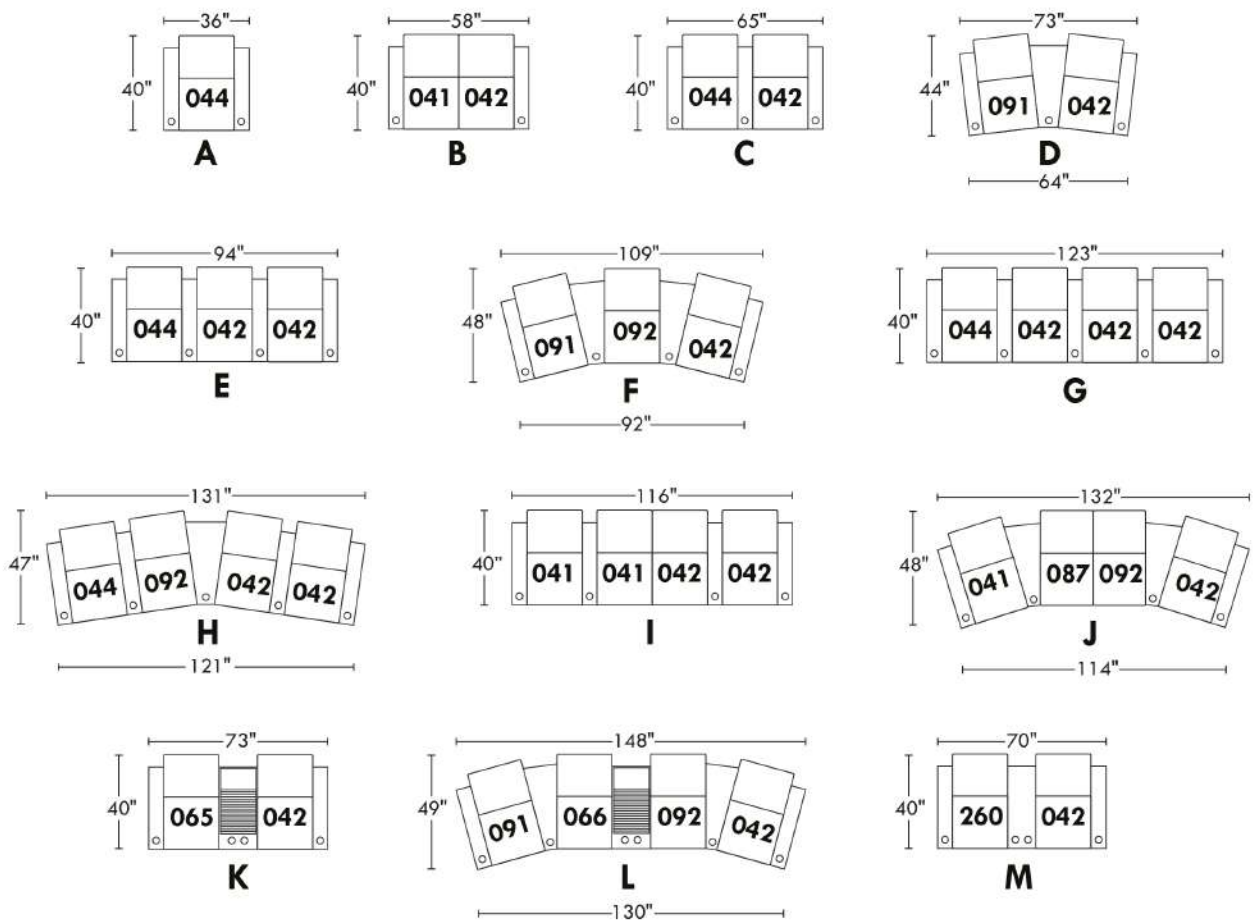

Configurations