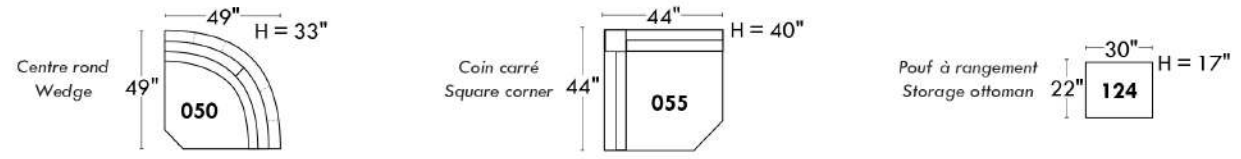

Autres | Others

www.jaymar.ca
Toutes les dimensions indiquées sont au pouce près. Nos produits sont fabriqués à la main et des variations mineures peuvent survenir.
All dimensions indicated are to the nearest inch. Our product is hand-made and minor variations can occur.