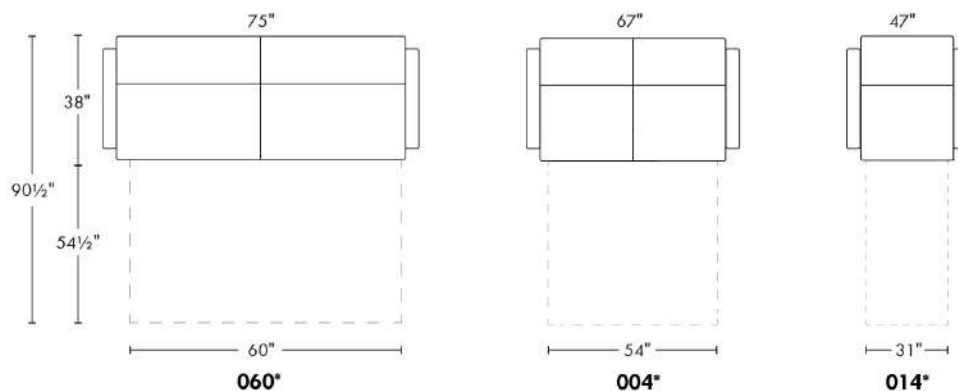

SCARSDALE

Hauteur complète 35" | Hauteur de siège 19" | Hauteur devant bras 27" | Profondeur d'assise 20"
Total Height 35" | Seat Height 19" | Arm Height 27" | Seat Depth 20"

2 COUSSINS DÉCORATIFS INCLUS
2 ARM BOLSTER INCLUDED

PL31
20" x 9" x 2"
rectangulaire | **rectangular**

www.jaymar.ca