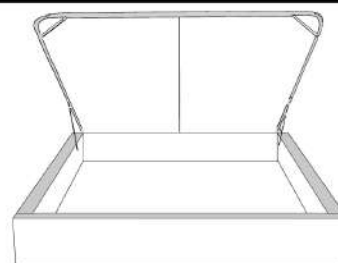

Avec rangement | With Storage
430-431-432-433