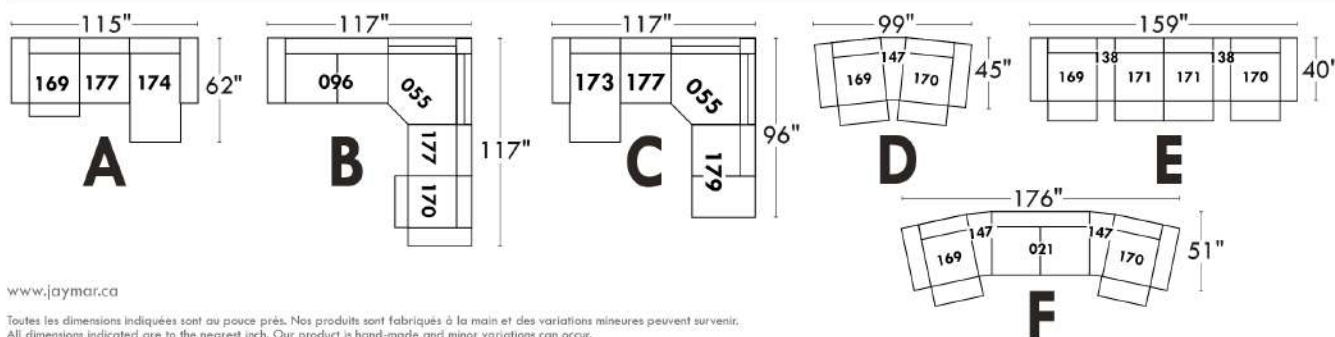

www.jaymar.ca