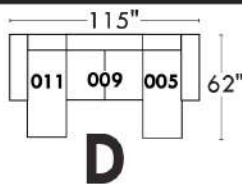

Autres | Others