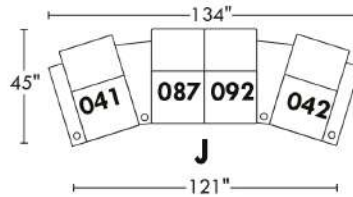

42444

home
theatre series

Hauteur avant bras : 24"
Hauteur siège : 18"
Profondeur d'assise : 22 1/2"
Arm Height : 24"
Seat Height : 18"
Seat Depth : 22 1/2"

Configurations