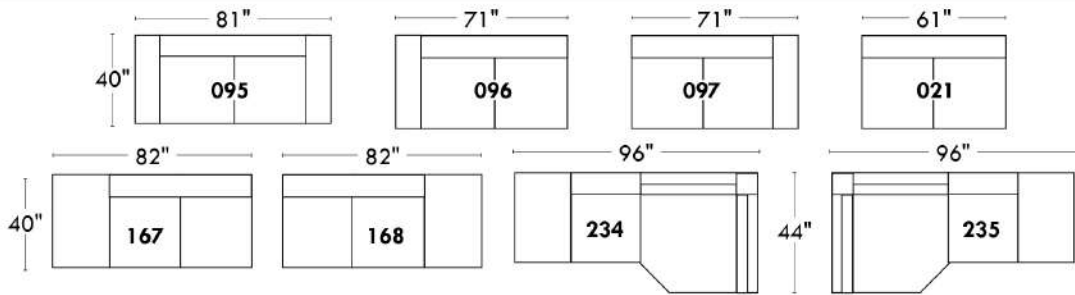

Items avec siège de 30" | Items with 30" seat