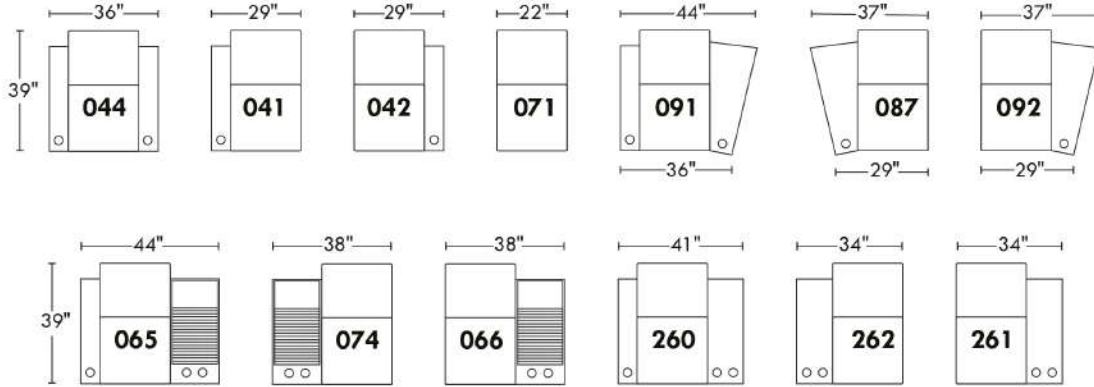

59000

home
theatreseries

Hauteur avant bras : 26"
Hauteur siège : 19"
Profondeur d'assise : 20"
Arm Height : 26"
Seat Height : 19"
Seat Depth : 20"