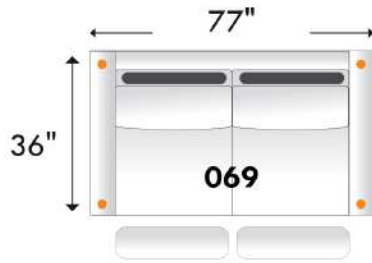

VENTURA

D-BOX
PRÊT / READY

Hauteur complète: 42" | Hauteur siège: 20" | Hauteur devant bras: 24" | Profondeur d'assise: 22,5"

Total Height: 42" | Seat Height: 20" | Arm Height: 24" | Seat Depth: 22,5"

Siège 28" de large | 28" Seat Width

Hauteur: avec appui-tête baissé 35" & avec appui-tête relevé 42"
Height: With headrest down 35" & With headrest up 42"

Sofa App. inclinable / Apt. Sofa Motion