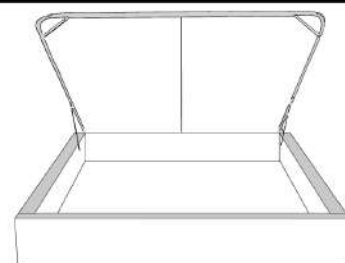

Avec rangement | With Storage
430-431-432-433