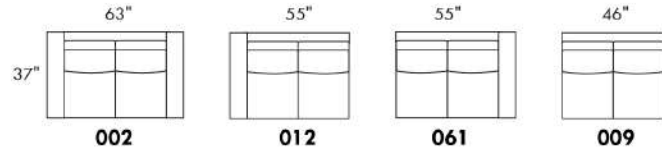

Hauteur complète 35" | Hauteur de siège 19" | Profondeur d'assise 21"/22"
Total Height 35" | Seat Height 19" | Seat Depth 21"/22"

www.jaymar.ca
Toutes les dimensions indiquées sont au pouce près. Nos produits sont fabriqués à la main et des variations mineures peuvent survenir.
All dimensions indicated are to the nearest inch. Our product is hand-made and minor variations can occur.