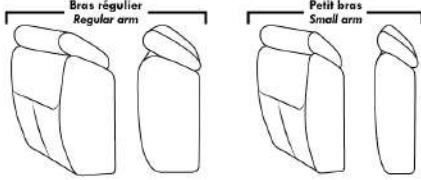

VENICE

OPTIMA

Spécifications | Specifications

☐ Appui-tête levé / Headrest up
☐ Appui-tête baissé / Headrest down
☐ Complètement incliné / Fully reclined

(A) Hauteur complète 40" / Total Height
(B) Hauteur appui-tête baissé 33" / Height headrest down
(C) Hauteur du bras 22,5" / Arm Height
(D) Hauteur du siège 19,5" / Seat height
(E) Profondeur inclinée 65" / Depth fully reclined
(F) Profondeur d'assise 20" ou / or 22" / Seat depth
(G) Profondeur appui-tête monté 36" / Depth with headrest up

Siège 30" de large | 30" Seat Width

Allongé à rangement / Bumper with storage
Inclinable / Motion
Dos inclinable / Push back
Allongé à rangement / Bumper with storage

Siège 23" de large | 23" Seat Width

Allongé à rangement / Bumper with storage
Inclinable / Motion
Allongé à rangement / Bumper with storage

Autres | Others

Fauteuil berçant, pivotant et inclinable / Swivel, rocking motion chair
N'est pas un mécanisme protège-mur / Not a wall hugger mechanism
Dégagement mural: 16" / Wall clearance: 16"

30" Populaires | Popular CONFIGURATIONS 23"

A 84" x 40" x 62"
B 115" x 40" x 62"
C 116" x 40" x 116"
D 116" x 40" x 96"
J 70" x 40" x 62"
K 94" x 40" x 62"
L 102" x 40" x 102"
M 103" x 40" x 89"

Nos produits sont fabriqués à la main et des variations mineures peuvent survenir. Our product is hand-made and minor variations can occur.