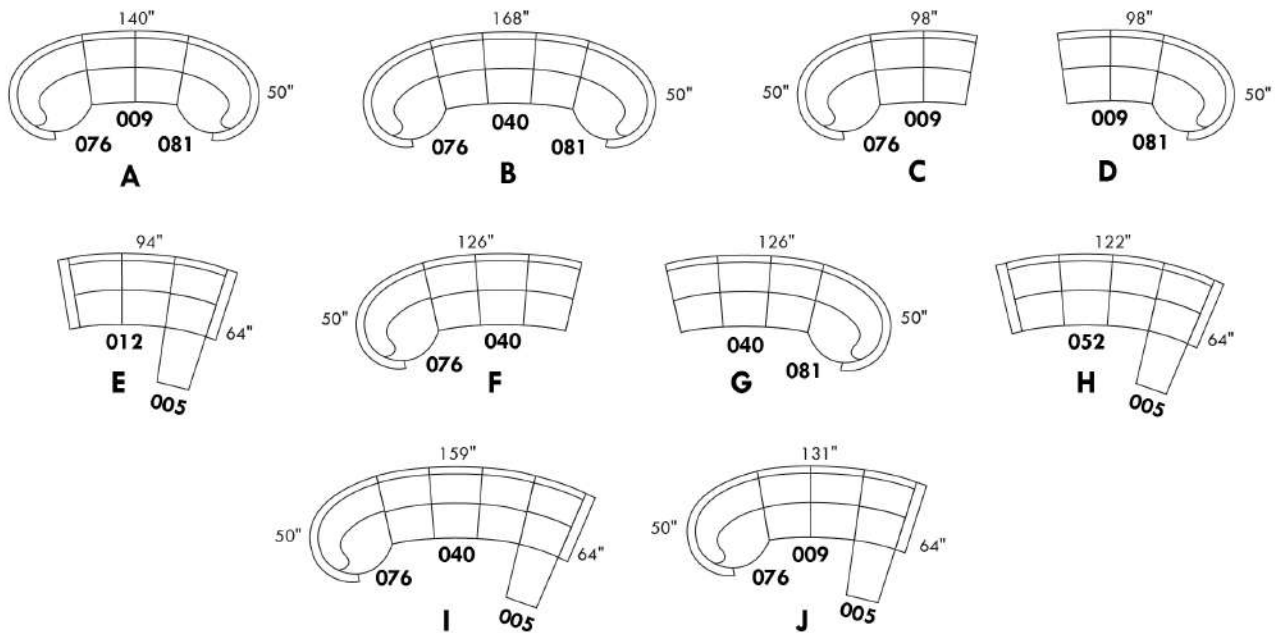

CONFIGURATIONS