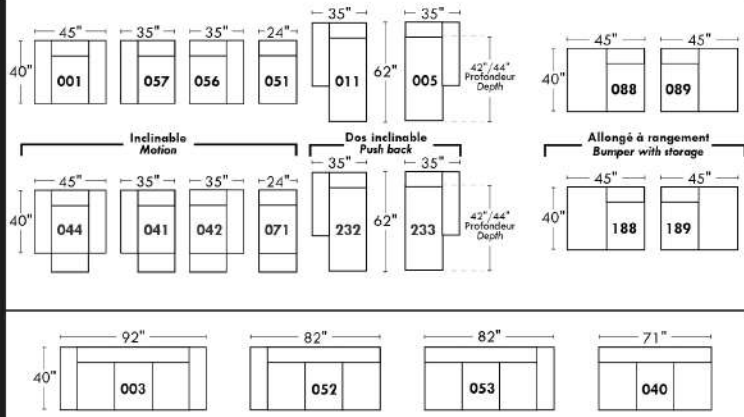

Siège 23" de large | 23" Seat Width