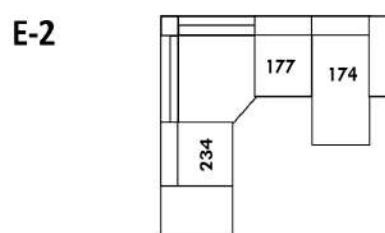

30" Seat Width | Siège 30" de large