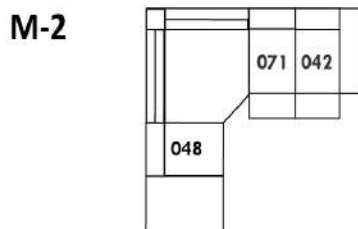

23" Seat Width | Siège 23" de large