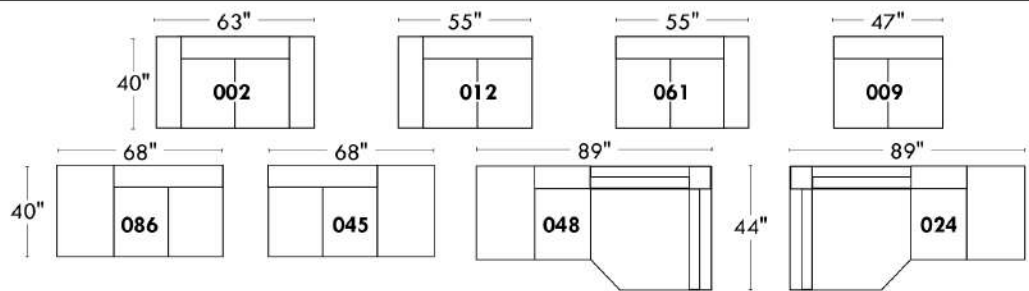

Items avec siège de 23" | Items with 23" seat

Fauteuil berçant, pivotant et inclinable NE viens PAS avec un mécanisme protège-mur Dégagement mural: 16"	Swivel and rocking motion chair NOT Wall hugger Wall clearance: 16"	Simple 34" x 30" x 42" H Bras | Arm 5 1/2" -1.9" Double 34" x 33" x 42" H Bras | Arm 5 1/2" -2.2"