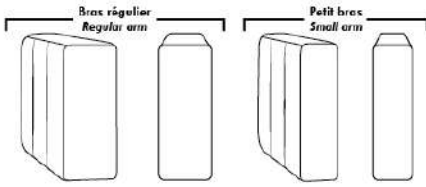

CHAMONIX

OPTIMA

Spécifications | Specifications

☐ Appui-tête levé / Headrest up
☐ Appui-tête baissé / Headrest down
☐ Complètement incliné / Fully reclined

(A) Hauteur complète 40" / Total Height
(B) Hauteur appui-tête baissé 33" / Height headrest down
(C) Hauteur du bras 24" / Arm Height
(D) Hauteur du siège 19,5" / Seat height
(E) Profondeur inclinée 65" / Depth fully reclined
(F) Profondeur d'assise 20" ou/ou 22" / Seat depth
(G) Profondeur appui-tête monté 36" / Depth with headrest up

Siège 30" de large | 30" Seat Width

79" 40" 095
70" 40" 096
70" 40" 097
61" 40" 021
96" 40" 234
44" 40" 167
82" 40" 168
96" 44" 235
82" 40" 223
82" 40" 224
49" 40" 017
40" 40" 175
40" 40" 176
31" 40" 177
40" 62" 173
40" 42"/44" Profondeur Depth 174
49" 40" 165
40" 40" 169
40" 40" 170
31" 40" 171
40" 62" 230
40" 42"/44" Profondeur Depth 231
52" 40" 178
52" 40" 179
52" 40" 221
52" 40" 222
Allongé à rangement / Bumper with storage
Inclinable / Motion
Dos inclinable / Push back

Siège 23" de large | 23" Seat Width

65" 40" 002
56" 40" 012
56" 40" 061
47" 40" 009
68" 40" 086
66" 40" 045
89" 44" 048
89" 44" 024
68" 40" 186
68" 40" 187
42" 40" 001
33" 40" 057
33" 40" 056
24" 40" 051
33" 62" 011
33" 42"/44" Profondeur Depth 005
45" 40" 088
45" 40" 089
42" 40" 044
33" 40" 041
33" 40" 042
24" 40" 071
33" 62" 232
33" 42"/44" Profondeur Depth 233
45" 40" 188
45" 40" 189
89" 40" 003
80" 40" 052
80" 40" 053
71" 40" 040
Allongé à rangement / Bumper with storage
Inclinable / Motion
Dos inclinable / Push back

Autres | Others

Fauteuil berçant, pivotant et inclinable / **Swivel, rocking motion chair**
N'est pas un mécanisme protégé-mur / Not a wall hugger mechanism
Dégagement mural: 16" / Wall clearance: 16"

Simple / Single: 30" H=42", 34", 19"
Double: 33" H=42", 34", 22"

Centre rond / Wedge: 49" H=33", 49" 050
Coin carré / Square corner: 44" H=40", 44" 055
Petit coin carré / Small corner: 40" H=40", 40" 155
Pouf à rangement / Storage ottoman: 30" H=17", 22" 124
Rangement à angle / Wedge storage: 25" H=22", 35" 159
Rangement droit / Straight storage: 10" H=22", 35" 160
Petit rangement à angle / Small Wedge storage: 20" H=22", 35" 190

30" Populaires | Popular CONFIGURATIONS 23"

80" 40" 169 170
111" 40" 169 171 174
115" 40" 096 055
115" 40" 169 171 235
115" 15" 171 170
66" 40" 041 042
90" 40" 041 071 005
101" 40" 012 055
101" 40" 041 071 071 042
101" 89" 041 071 024