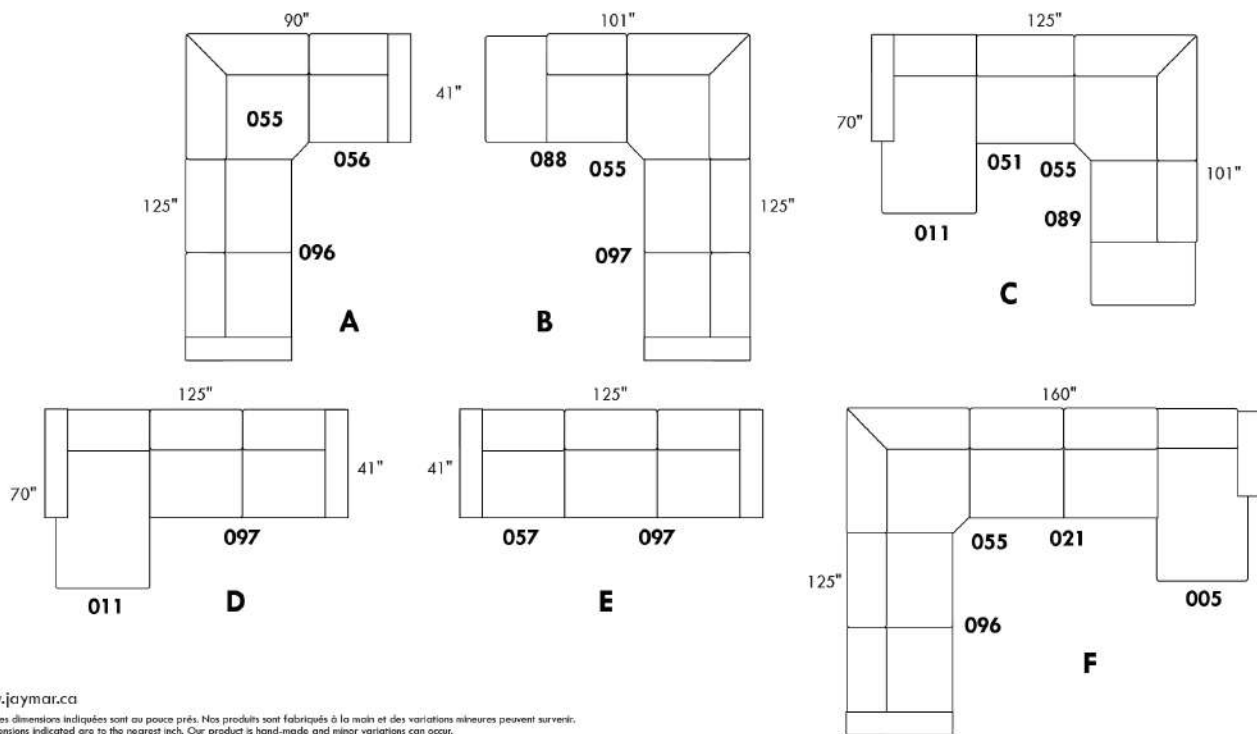

CONFIGURATIONS