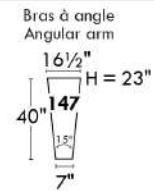

LINEA 30

Siège 30" de large | 30" Seat Width

Spécifications | Specifications

- ☐ Appui-tête levé / Headrest up
- ☐ Appui-tête baissé / Headrest down
- ☐ Complètement incliné / Fully reclined

- (A) Hauteur complète 39" Total Height
- (B) Hauteur appui-tête baissé 30" Height headrest down
- (C) Hauteur du bras 24" Arm Height
- (D) Hauteur du siège 19,5" Seat height
- (E) Profondeur inclinée 63" Depth fully reclined
- (F) Profondeur d'assise 20" Seat depth

Autres | Others