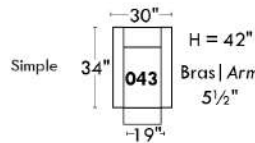

LINEA 30

Siège 23" de large | 23" Seat Width

Fauteuil berçant, pivotant et inclinable

Swivel rocking motion chair

Autres | Others

www.jaymar.ca