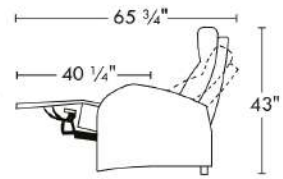

359

Aussi disponible avec actuateurs D-Box - voir modèle 351
Available with D-Box actuators - see model 351

home
theatre series

Hauteur avant bras : 26"
Hauteur siège : 19"
Profondeur d'assise : 21"
Arm Height : 26"
Seat Height : 19"
Seat Depth : 21"