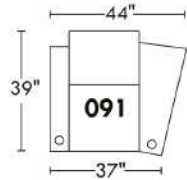

42444

home
theatre series

Hauteur avant bras : 24"
Hauteur siège : 18"
Profondeur d'assise : 22 1/2"
Arm Height : 24"
Seat Height : 18"
Seat Depth : 22 1/2"