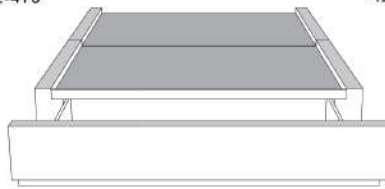

**Rangement à tiroir frontal
With Front Drawer**
440-441-442
Base lit simple N/D | Single base N/A