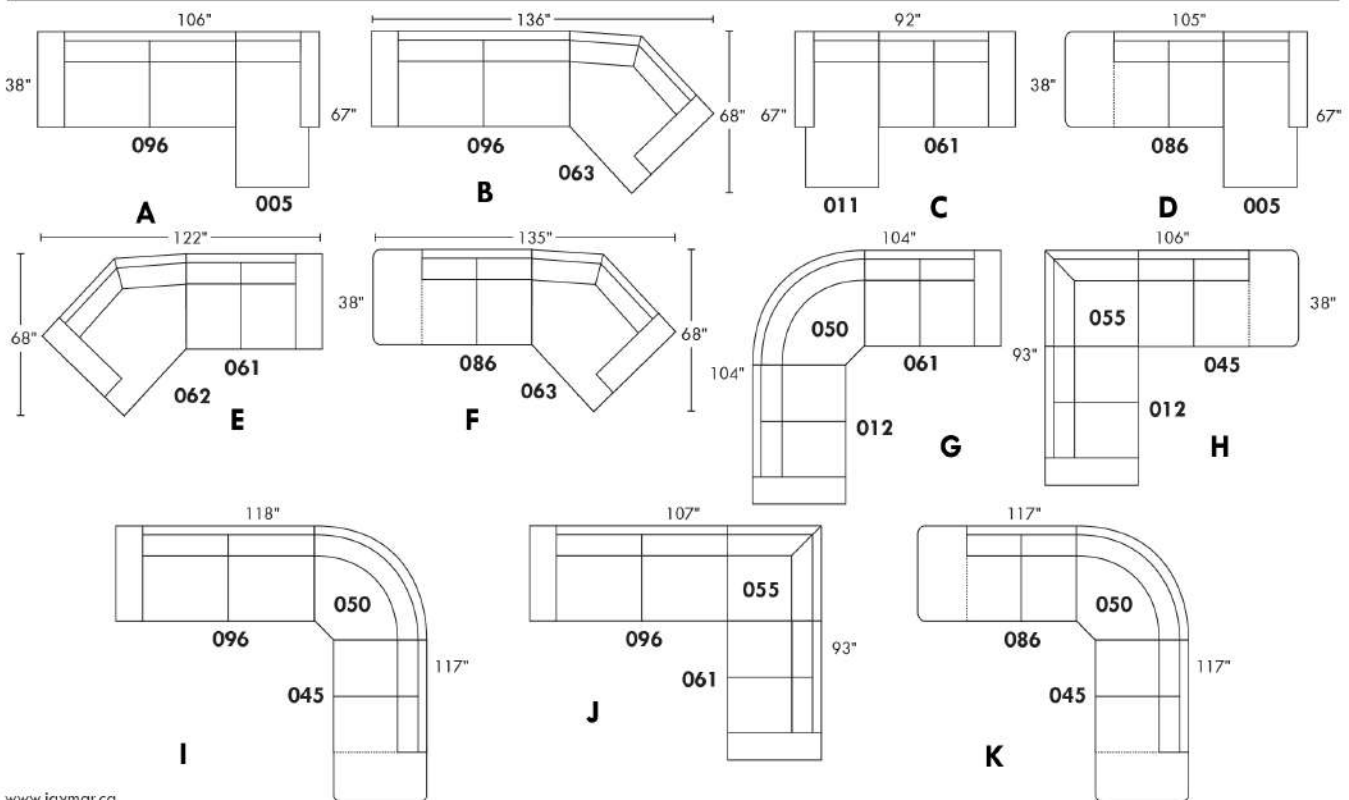

CONFIGURATIONS