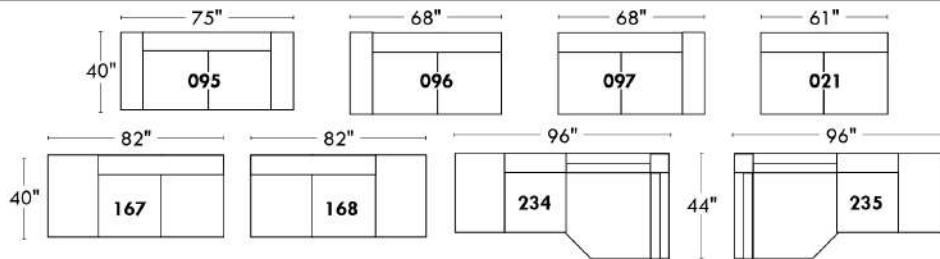

LINEA 30

Siège 30" de large | 30" Seat Width