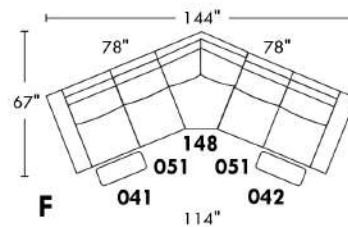

CONFIGURATIONS