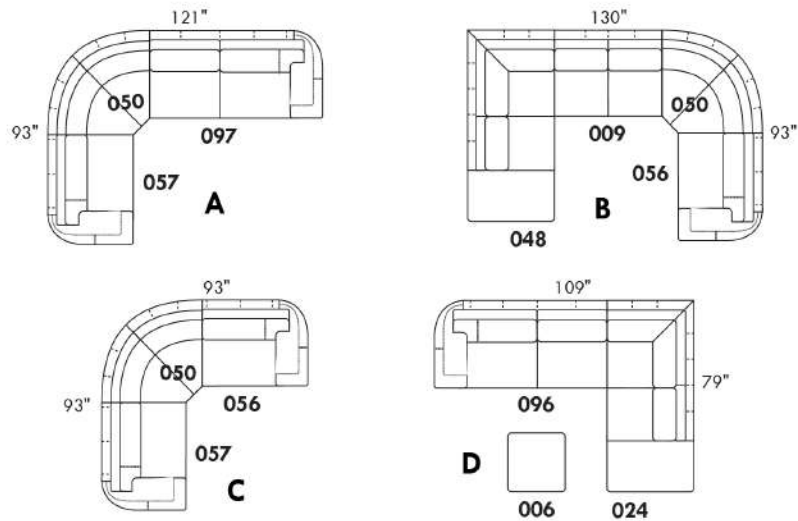

CONFIGURATIONS