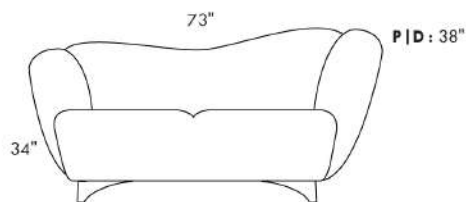

SCORPIO

Hauteur de siège 18" | Hauteur devant bras 34" | Profondeur d'assise 21"
Seat Height 18" | Arm Height 34" | Seat Depth 21"

095*

002*

001

006

COUSSIN DÉCORATIF INCLU
ARM BOLSTER INCLUDED

PL12

Diam.: 17"
rond | round