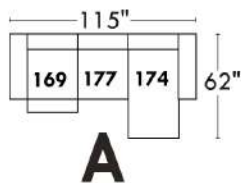

LINEA 30

Siège 30" de large | 30" Seat Width

Spécifications | Specifications

- ☐ Appui-tête levé / Headrest up
- ☐ Appui-tête baissé / Headrest down
- ☐ Complètement incliné / Fully reclined

- (A) Hauteur complète 39" Total Height
- (B) Hauteur appui-tête baissé 30" Height headrest down
- (C) Hauteur du bras 24" Arm Height
- (D) Hauteur du siège 19,5" Seat height
- (E) Profondeur inclinée 63" Depth fully reclined
- (F) Profondeur d'assise 20" Seat depth

Autres | Others