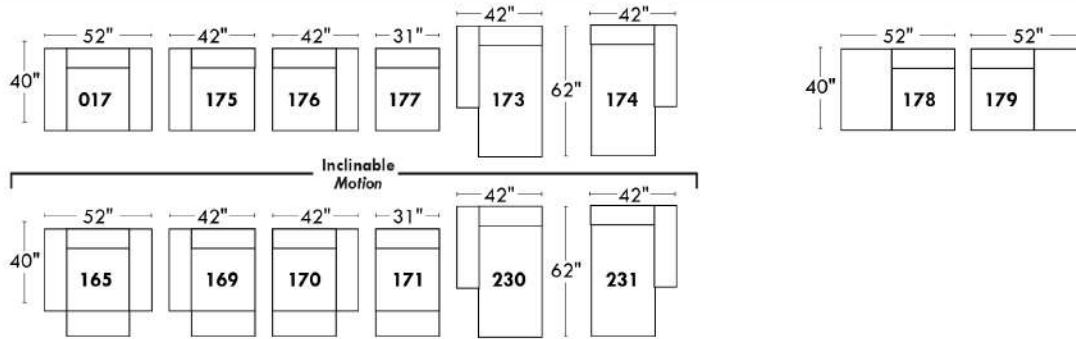

LINEA 30

Siège 30" de large | 30" Seat Width