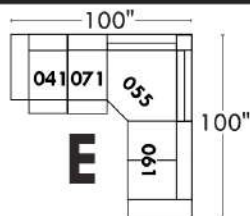

Autres | Others