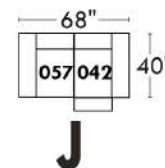

Autres | Others