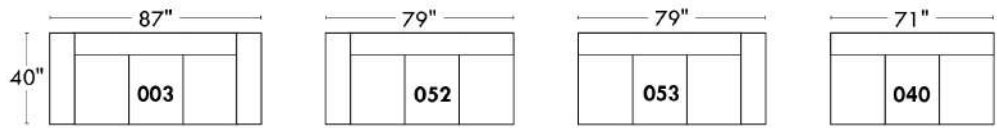

Items avec siège de 23" | Items with 23" seat

Fauteuil berçant, pivotant et inclinable NE viens PAS avec un mécanisme protège-mur Dégagement mural: 16"	Swivel and rocking motion chair NOT Wall hugger Wall clearance: 16"	Simple 34" x 30" x 42" H Bras | Arm 5 1/2" -1.9" Double 34" x 33" x 42" H Bras | Arm 5 1/2" -2.2"