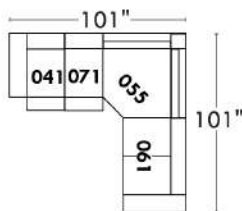

Autres | Others