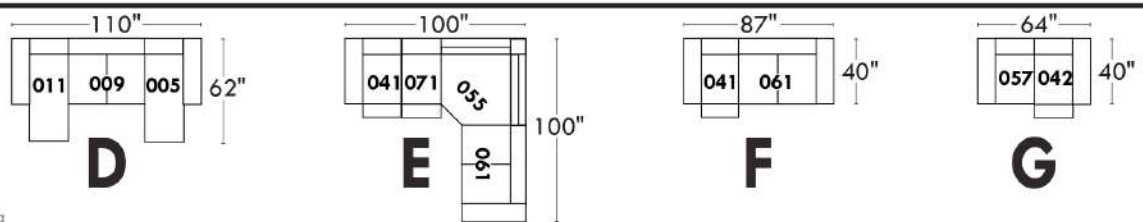

Autres | Others

www.jaymar.ca
Toutes les dimensions indiquées sont au pouce près. Nos produits sont fabriqués à la main et des variations mineures peuvent survenir.
All dimensions indicated are to the nearest inch. Our product is hand-made and minor variations can occur.