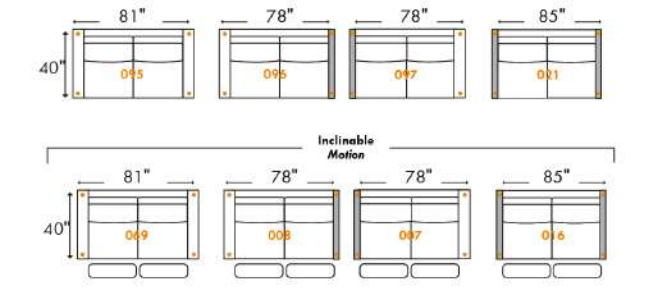

Items avec siège de 30" | Items with 30" seat

Items avec siège de 30" | Items with 30" seat