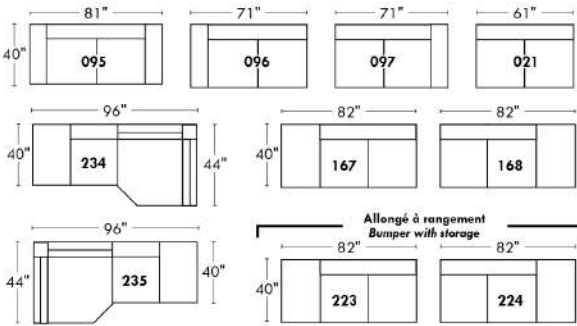

Siège 30" de large | 30" Seat Width