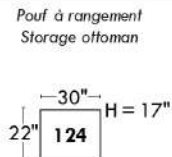

Autres | Others