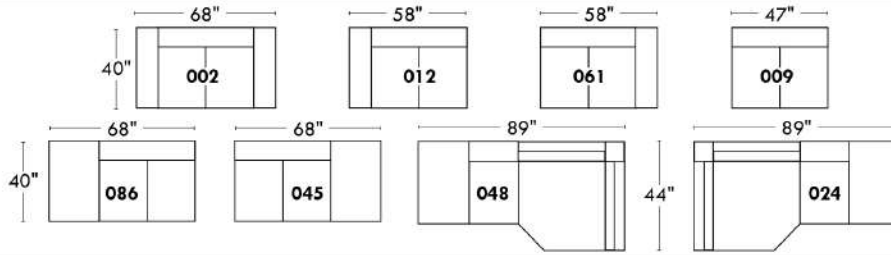

LINEA 30

Siège 23" de large | 23" Seat Width

Fauteuil berçant, pivotant et inclinable
Swivel rocking motion chair

Autres | Others