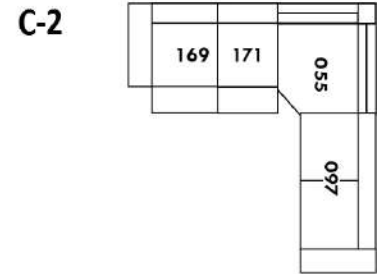

30" Seat Width | Siège 30" de large