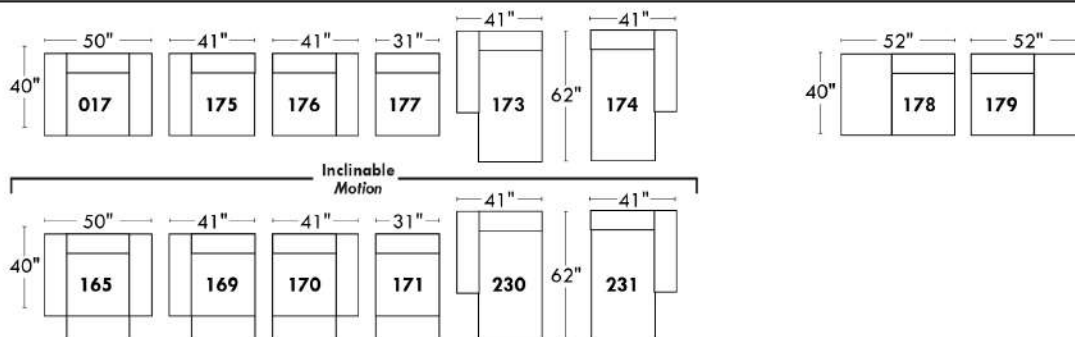

### Siège 30" de large | 30" Seat Width