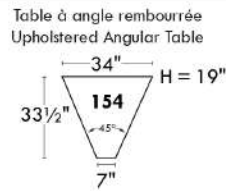

Autres | Others