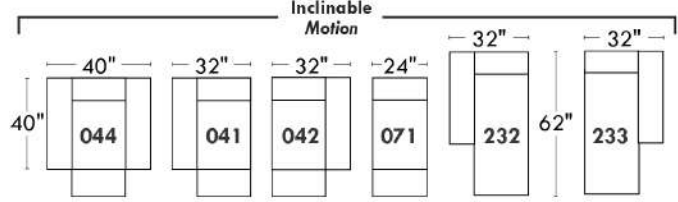

Items avec siège de 23" | Items with 23" seat

Fauteuil berçant, pivotant et inclinable NE viens PAS avec un mécanisme protège-mur Dégagement mural: 16"	Swivel and rocking motion chair NOT Wall hugger Wall clearance: 16"	Simple 34" x 30" x 42" H Bras | Arm 5 1/2" -1.9" Double 34" x 33" x 42" H Bras | Arm 5 1/2" -2.2"