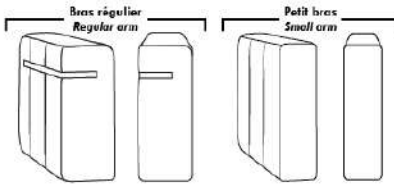

HAMBOURG

OPTIMA

Spécifications | Specifications

☐ Appui-tête levé / Headrest up
☐ Appui-tête baissé / Headrest down
☐ Complètement incliné / Fully reclined

(A) Hauteur complète 40" / Total Height
(B) Hauteur appui-tête baissé 33" / Height headrest down
(C) Hauteur du bras 24" / Arm Height
(D) Hauteur du siège 19,5" / Seat height
(E) Profondeur inclinée 65" / Depth fully reclined
(F) Profondeur d'assise 20" ou/ou 22" / Seat depth
(G) Profondeur appui-tête monté 36" / Depth with headrest up

Siège 30" de large | 30" Seat Width

81" 71" 71" 61"
40" 095 096 097 021
96" 82" 82"
40" 234 167 168
44"
96" 82" 82"
44" 235 223 224
Allongé à rangement / Bumper with storage
41" 41"
40" 017 175 176 177 173 174
62" 42"/44" Profondeur Depth
Inclinable / Motion   Dos inclinable / Push back
51" 41" 41" 31" 41" 41"
40" 165 169 170 171 230 62" 231
42"/44" Profondeur Depth
Allongé à rangement / Bumper with storage
52" 52" 52" 52"
40" 178 179 221 222

Siège 23" de large | 23" Seat Width

67" 57" 57" 47"
40" 002 012 061 009
68" 66" 89" 89"
40" 086 045 048 024
44"
68" 68"
40" 186 187
Allongé à rangement / Bumper with storage
44" 34" 34" 24" 34" 34"
40" 001 057 056 051 011 62" 005
42"/44" Profondeur Depth
45" 45"
40" 088 089
Inclinable / Motion   Dos inclinable / Push back   Allongé à rangement / Bumper with storage
44" 34" 34" 24" 34" 34"
40" 044 041 042 071 232 62" 233
42"/44" Profondeur Depth
45" 45"
40" 188 189
91" 81" 81" 71"
40" 003 052 053 040

Autres | Others

Fauteuil berçant, pivotant et inclinable / **Swivel, rocking motion chair**
N'est pas un mécanisme protégé-mur / Not a wall hugger mechanism
Dégagement mural: 16" / Wall clearance: 16"

Simple / Single   Double
30" H = 42"   33" H = 42"
34" 043 19"   34" 163 22"

Centre rond / Wedge (050): 49" H = 33"
Coin carré / Square corner (055): 44" H = 40"
Petit coin carré / Small corner (155): 40" H = 40"
Pouf à rangement / Storage ottoman (124): 30" H = 17", 22"
Rangement à angle / Wedge storage (159): 25" H = 22", 35", 10"
Rangement droit / Straight storage (160): 10" H = 22", 35"
Petit rangement à angle / Small Wedge storage (190): 20" H = 22", 35", 10"

30" Populaires | Popular CONFIGURATIONS 23"

82" 113" 115" 115"
40" 169 170 169 171 174 62" 096 055 115" 115"
A B C 115" 115"
40" 169 171 235 96"
D 40" 68" 92" 102" 102"
40" 041 042 041 071 005 62" 012 055 102" 102"
J K L M 89" 102"

Nos produits sont fabriqués à la main et des variations mineures peuvent survenir. Our product is hand-made and minor variations can occur.