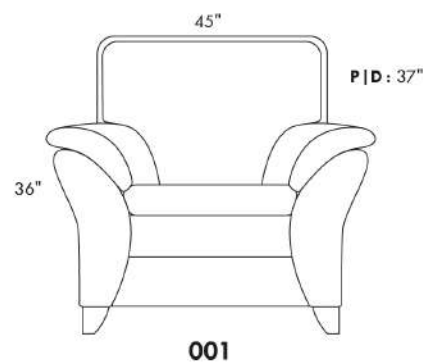

GARBO

Hauteur de siège 18" | Hauteur devant bras 27" | Profondeur d'assise 21"
Seat Height 18" | Arm Height 27" | Seat Depth 21"

www.jaymar.ca