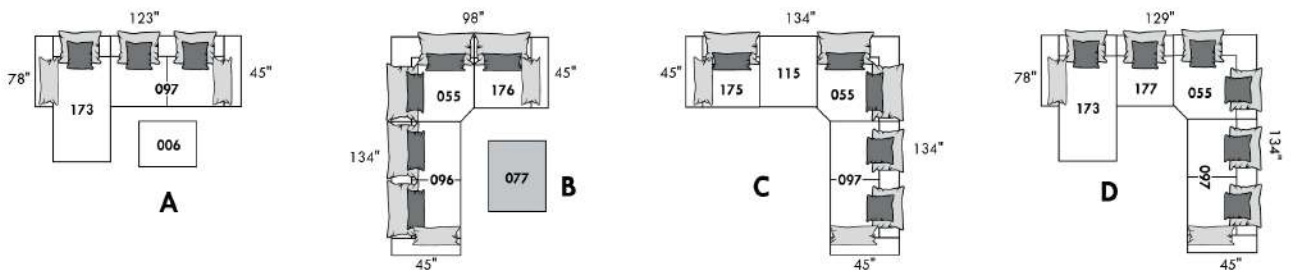

Populaires | Popular CONFIGURATIONS