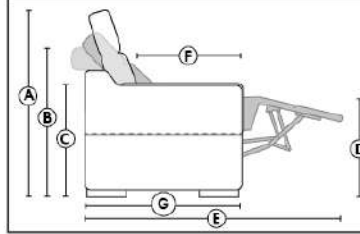

1. ☐ Appui-tête levé / Headrest up
   - ☐ Appui-tête baissé / Headrest down
   - ☐ Complètement incliné / Fully reclined
- (A) Hauteur complète 40" / Total Height
  (B) Hauteur appui-tête baissé 33" / Height headrest down
  (C) Hauteur du bras 24,5" / Arm Height
  (D) Hauteur du siège 19,5" / Seat height
  (E) Profondeur inclinée 65" / Depth fully reclined
  (F) Profondeur d'assise 20" ou/ou 22" / Seat depth
  (G) Profondeur appui-tête monté 36" / Depth with headrest up

Siège 30" de large | 30" Seat Width

Siège 23" de large | 23" Seat Width

Autres | Others

Fauteuil berçant, pivotant et inclinable

N'est pas un mécanisme protégé-mur
Dégagement mural: 16"

Swivel, rocking motion chair

Not a wall hugger mechanism
Wall clearance: 16"

30" Populaires | Popular CONFIGURATIONS 23"