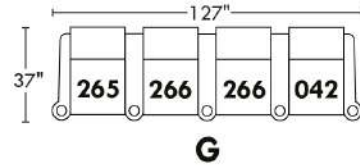

Configurations