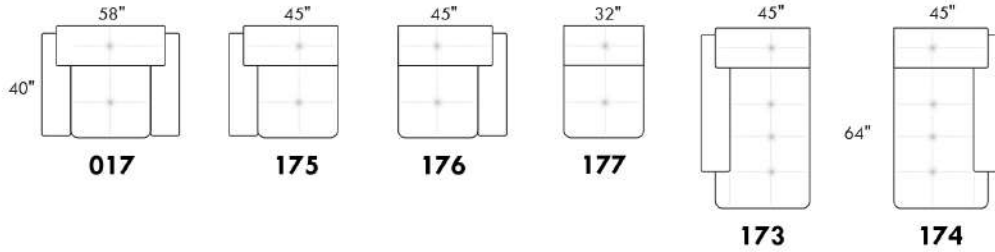

PARIS

Hauteur complète 28"/35" | Hauteur de siège 16½" | Hauteur devant bras 21" | Profondeur d'assise 23"
Total Height 28"/35" | Seat Height 16½" | Arm Height 21" | Seat Depth 23"