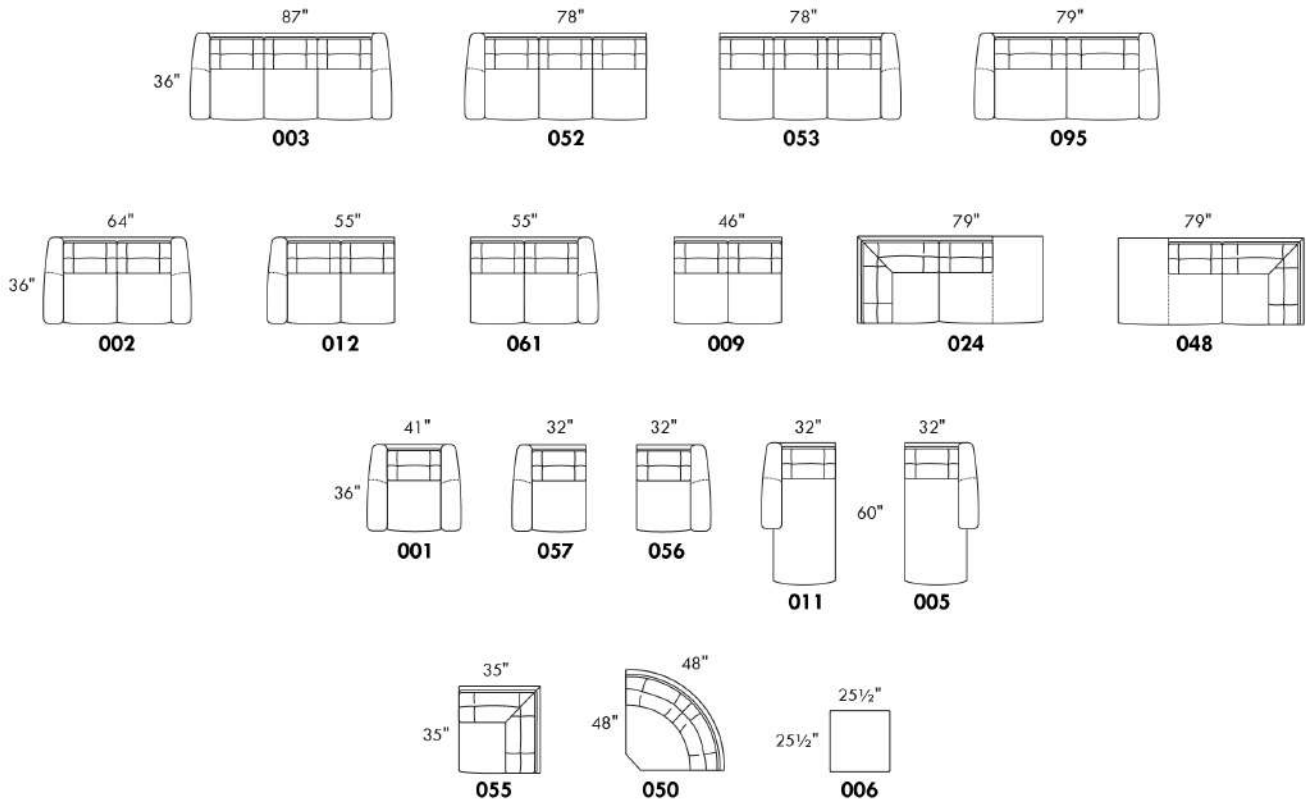

ALLEGRO

Hauteur complète 34" | Hauteur de siège 18" | Hauteur devant bras 24" | Profondeur d'assise 21"
Total Height 34" | Seat Height 18" | Arm Height 24" | Seat Depth 21"