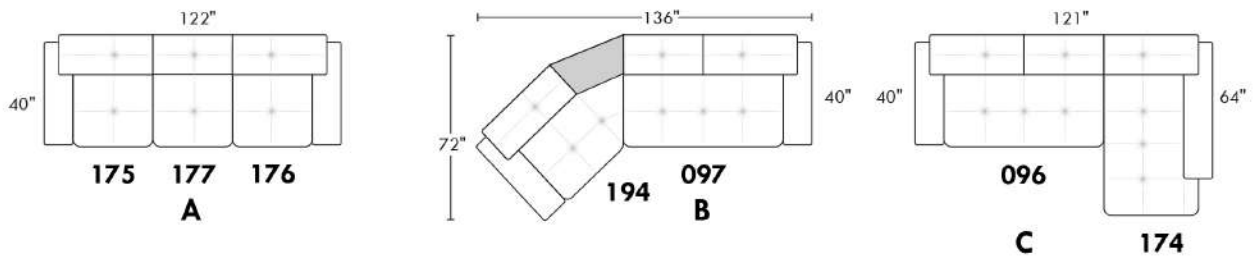

CONFIGURATIONS