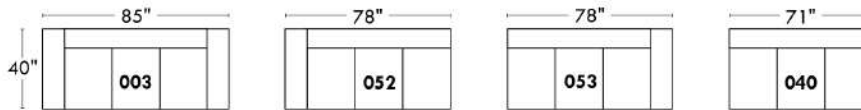

LINEA 30

Siège 23" de large | 23" Seat Width

Fauteuil berçant, pivotant et inclinable
Swivel rocking motion chair