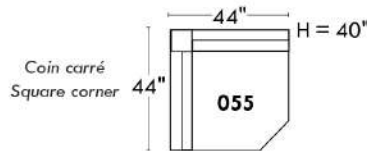

Autres | Others