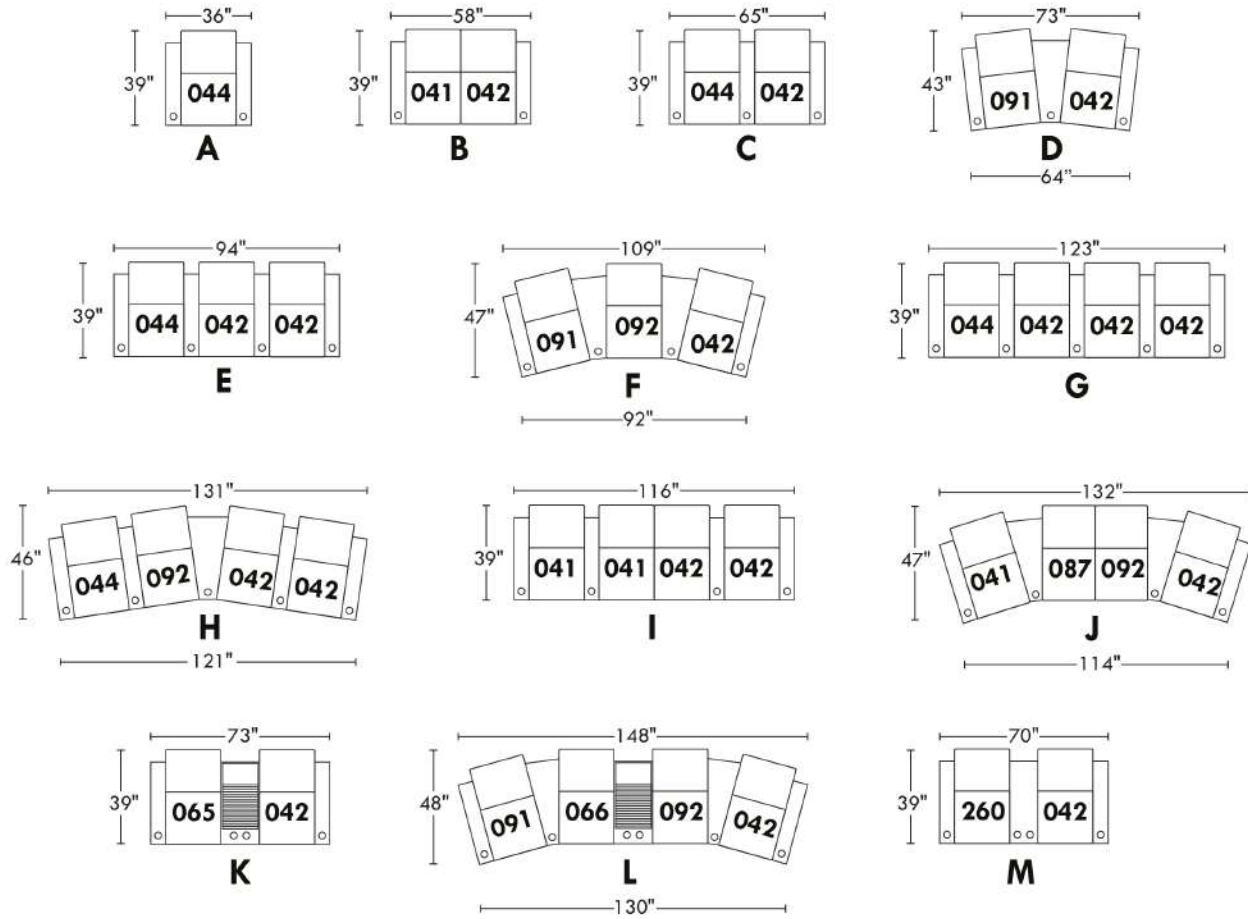

Configurations