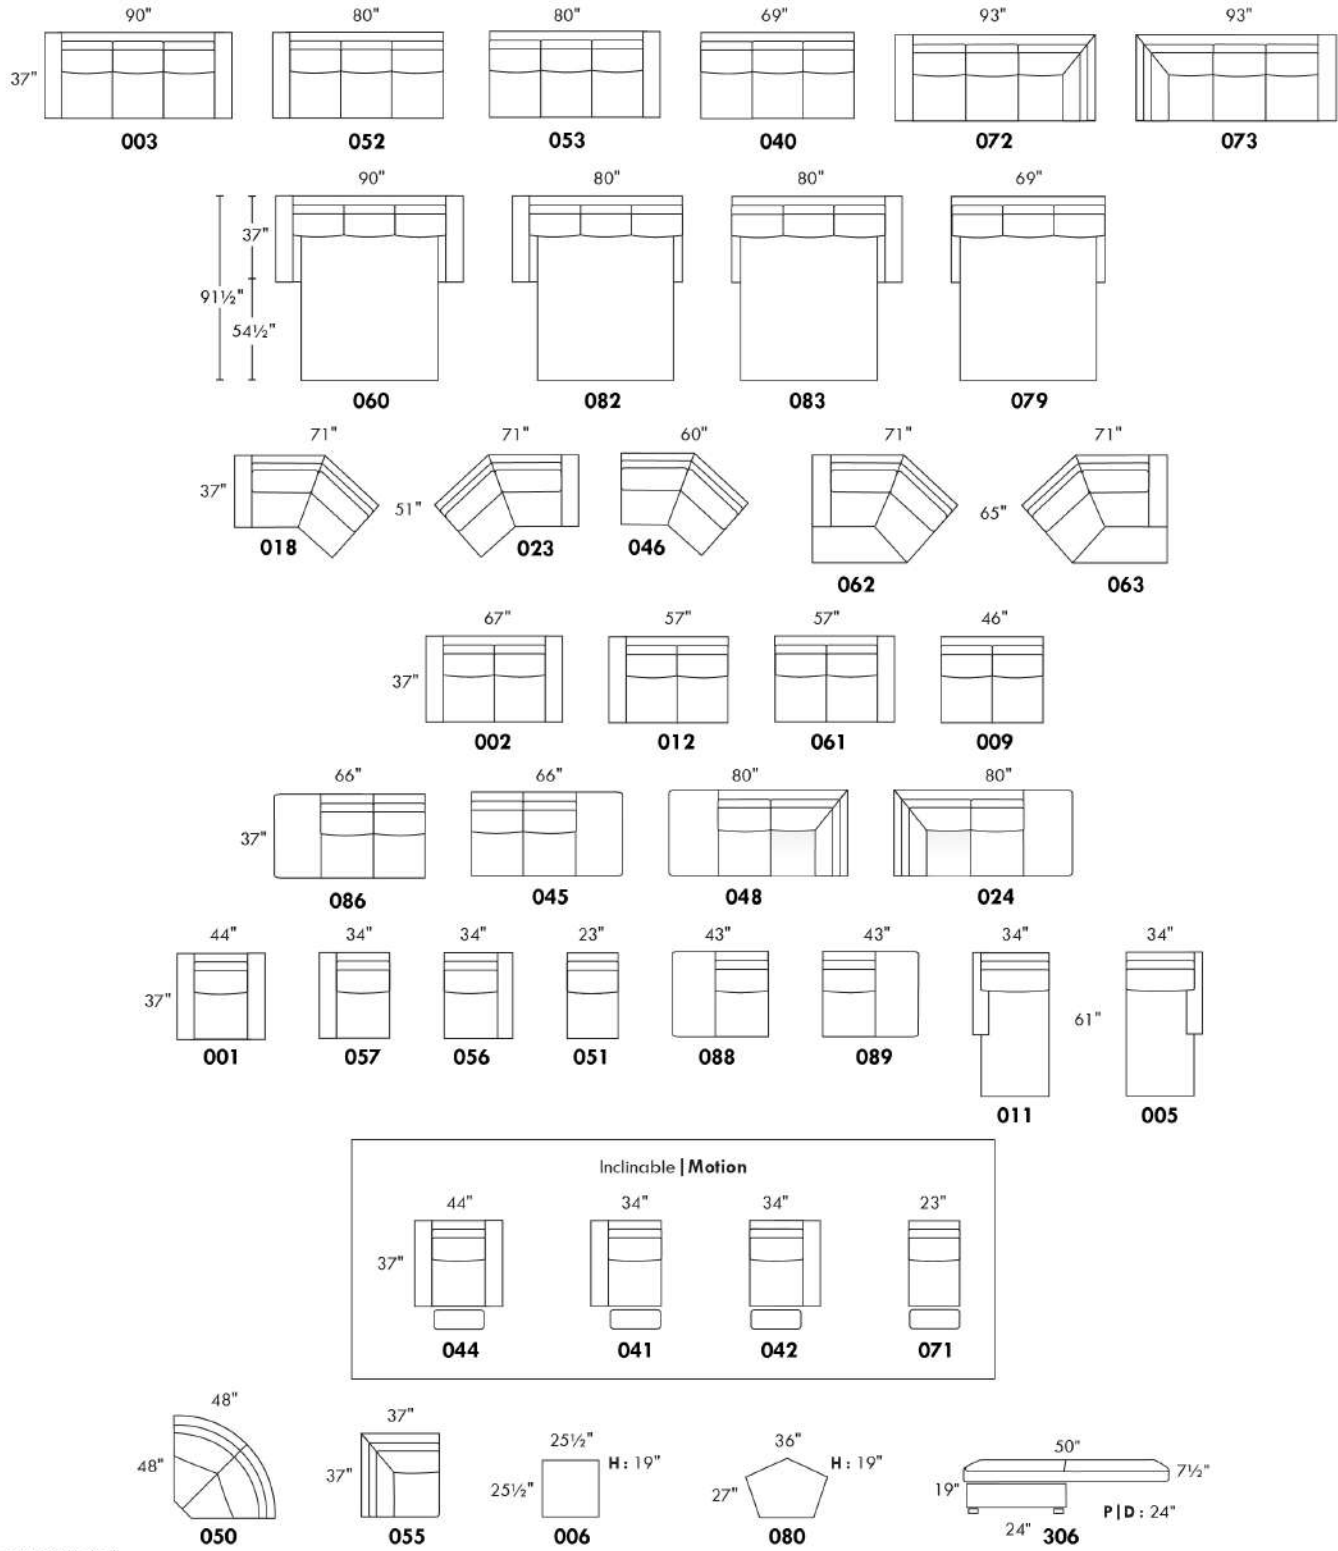

JADE

Hauteur complète 35" | Hauteur de siège 19" | Profondeur d'assise 21"/22"
Total Height 35" | Seat Height 19" | Seat Depth 21"/22"