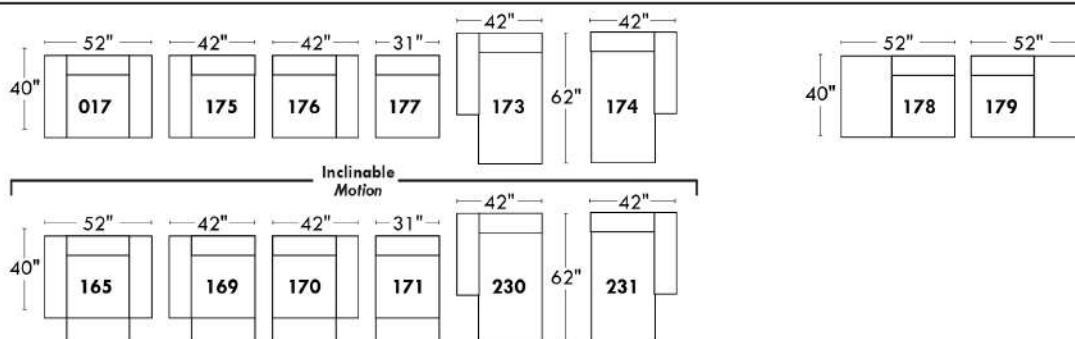

LINEA 30

Siège 30" de large | 30" Seat Width