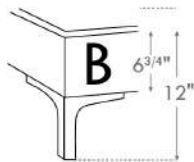

99905 BASE pour tête de lit AVEC oreilles

Bed base for headboard WITH wings

Base avec contour LARGE 4" | Base with WIDE contour 4"

Grandeur | Size King: 87 x 79 x 12 | Queen: 69 x 79 x 12 | Double: 64 x 75 x 12 | Simple/Single: 49 x 75 x 12

Base lit simple N/D | Single base N/A

450-451 (2 tiroirs | drawers)
452-453 (1 tiroir | drawer)

Base avec contour MINCE 2" | Base with NARROW contour 2"

Grandeur | Size King: 82 x 77 x 12 | Queen: 64 x 77 x 12 | Double: 59 x 73 x 12 | Simple/Single: 44 x 73 x 12

560-561-563

Pattes en bois seulement
Wood legs only

Grandeur | Size

	King	Queen	Simple | Single
Extérieur | Outside:	82x76x12	65x76x12	44x76x12
Intérieur | Inside:	78x74x12	61x74x12	40x74x12

540-541-542
Base lit simple N/D | Single base N/A

550-551 (2 tiroirs | drawers)
552-553 (1 tiroir | drawer)

*Choix de pattes (Seulement pour base avec pattes) | Leg choices (Only for Bed base with legs)

LG60 Metal

N.B.

La hauteur du pied et longeron varie selon la patte choisie.
Foot & siderail height varies according to leg choice.

www.jaymar.ca