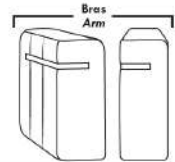

### JESSE

Description	L x P x H	Cuir						Tissu		
		10 Pony	20 Hugo Madras Softy	30 Empire Fantasy Illusion Lotus Tucson Utah Vintage Yukon	40 Elegance Princess Santiago Sensation Sunset Trina	50 Bull Cassiope Dublin	60 Caress	A	B COM	C
G CONFIG. (011-009-005)	115X62X30/39	4230	4430	4645	4850	5035	5245	3260	3435	3620
H CONFIG. (041-071-055-061)	102X101X30/39	5715	6015	6325	6590	6895	7180	4485	4690	4905
I CONFIG. (041-061)	91X40X30/39	3150	3310	3490	3635	3785	3940	2480	2585	2685
J CONFIG. (057-042)	68X40X30/39	2520	2640	2800	2920	3060	3195	1995	2075	2155
K CONFIG. (041-147-071-147-042)	123X49X30/39	4360	4580	4870	5100	5310	5555	3465	3640	3805
L CONFIG. (041-147-071-071-147-042)	147X49X30/39	5370	5640	5970	6240	6500	6790	4270	4500	4730
M CONFIG. (232-147-071-071-147-233)	147X77X30/39	5740	6040	6350	6620	6890	7160	4490	4750	5020