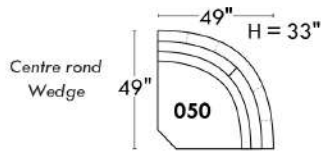

Autres | Others