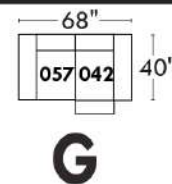

Autres | Others