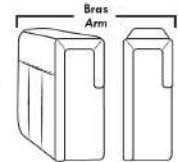

LINEA 30

Siège 30" de large | 30" Seat Width

Spécifications | Specifications

- ☐ Appui-tête levé / Headrest up
- ☐ Appui-tête baissé / Headrest down
- ☐ Complètement incliné / Fully reclined

- (A) Hauteur complète 39" / Total Height
- (B) Hauteur appui-tête baissé 30" / Height headrest down
- (C) Hauteur du bras 24" / Arm Height
- (D) Hauteur du siège 19,5" / Seat height
- (E) Profondeur incliné 63" / Depth fully reclined
- (F) Profondeur d'assise 20" / Seat depth

Autres | Others

www.jaymar.ca