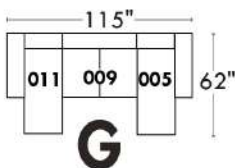

Autres | Others