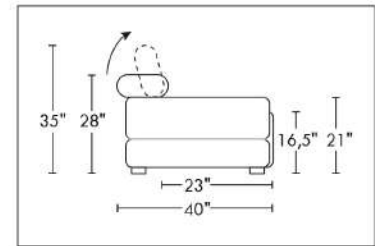

PARIS

Hauteur complète 28"/35" | Hauteur de siège 16½" | Hauteur devant bras 21" | Profondeur d'assise 23"
Total Height 28"/35" | Seat Height 16½" | Arm Height 21" | Seat Depth 23"