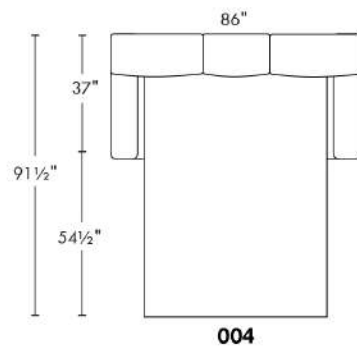

HARRISON

Hauteur complète 36" | Hauteur de siège 19" | Hauteur devant bras 26" | Profondeur d'assise 21"
Total Height 36" | Seat Height 19" | Arm Height 26" | Seat Depth 21"

www.jaymar.ca