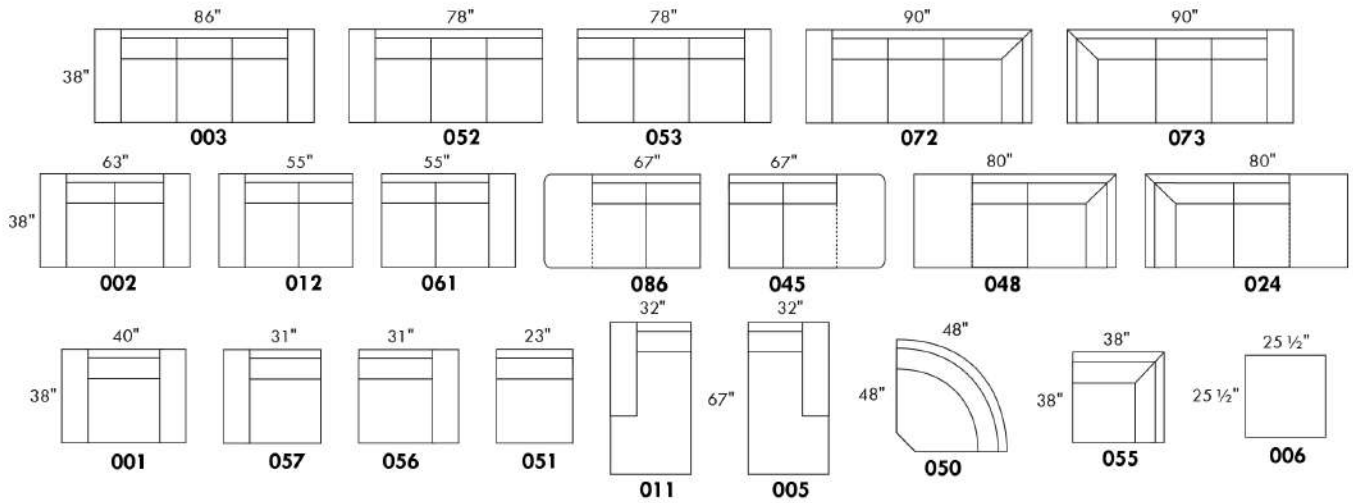

ALVARO

Hauteur complète 34" | Hauteur de siège 19" | Hauteur devant bras 24" | Profondeur d'assise 21"
Total Height 34" | Seat Height 19" | Arm Height 24" | Seat Depth 21"