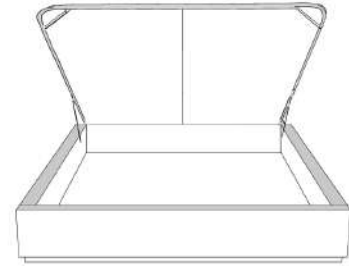

Avec rangement | With Storage
430-431-432-433