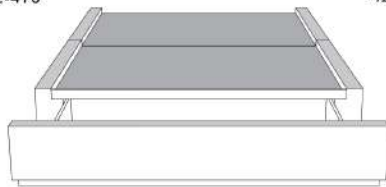

**Rangement à tiroir frontal
With Front Drawer**
440-441-442
Base lit simple N/D | Single base N/A