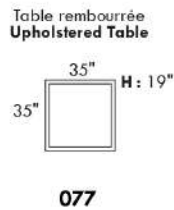

SIÈGE 22" DE LARGE | 22" SEAT WIDTH