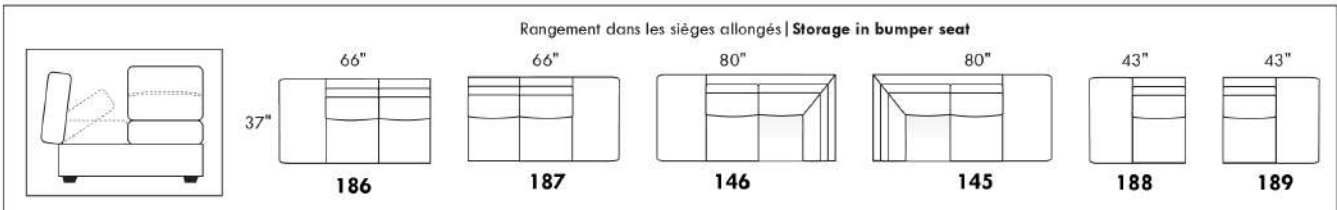

TRISTAN

Hauteur complète 35" | Hauteur de siège 19" | Profondeur d'assise 21"/22"
Total Height 35" | Seat Height 19" | Seat Depth 21"/22"

www.jaymar.ca