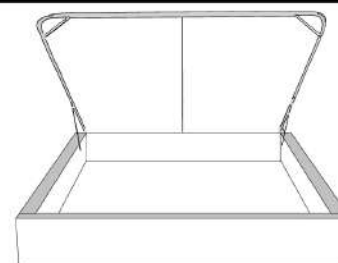

Avec rangement | With Storage
430-431-432-433