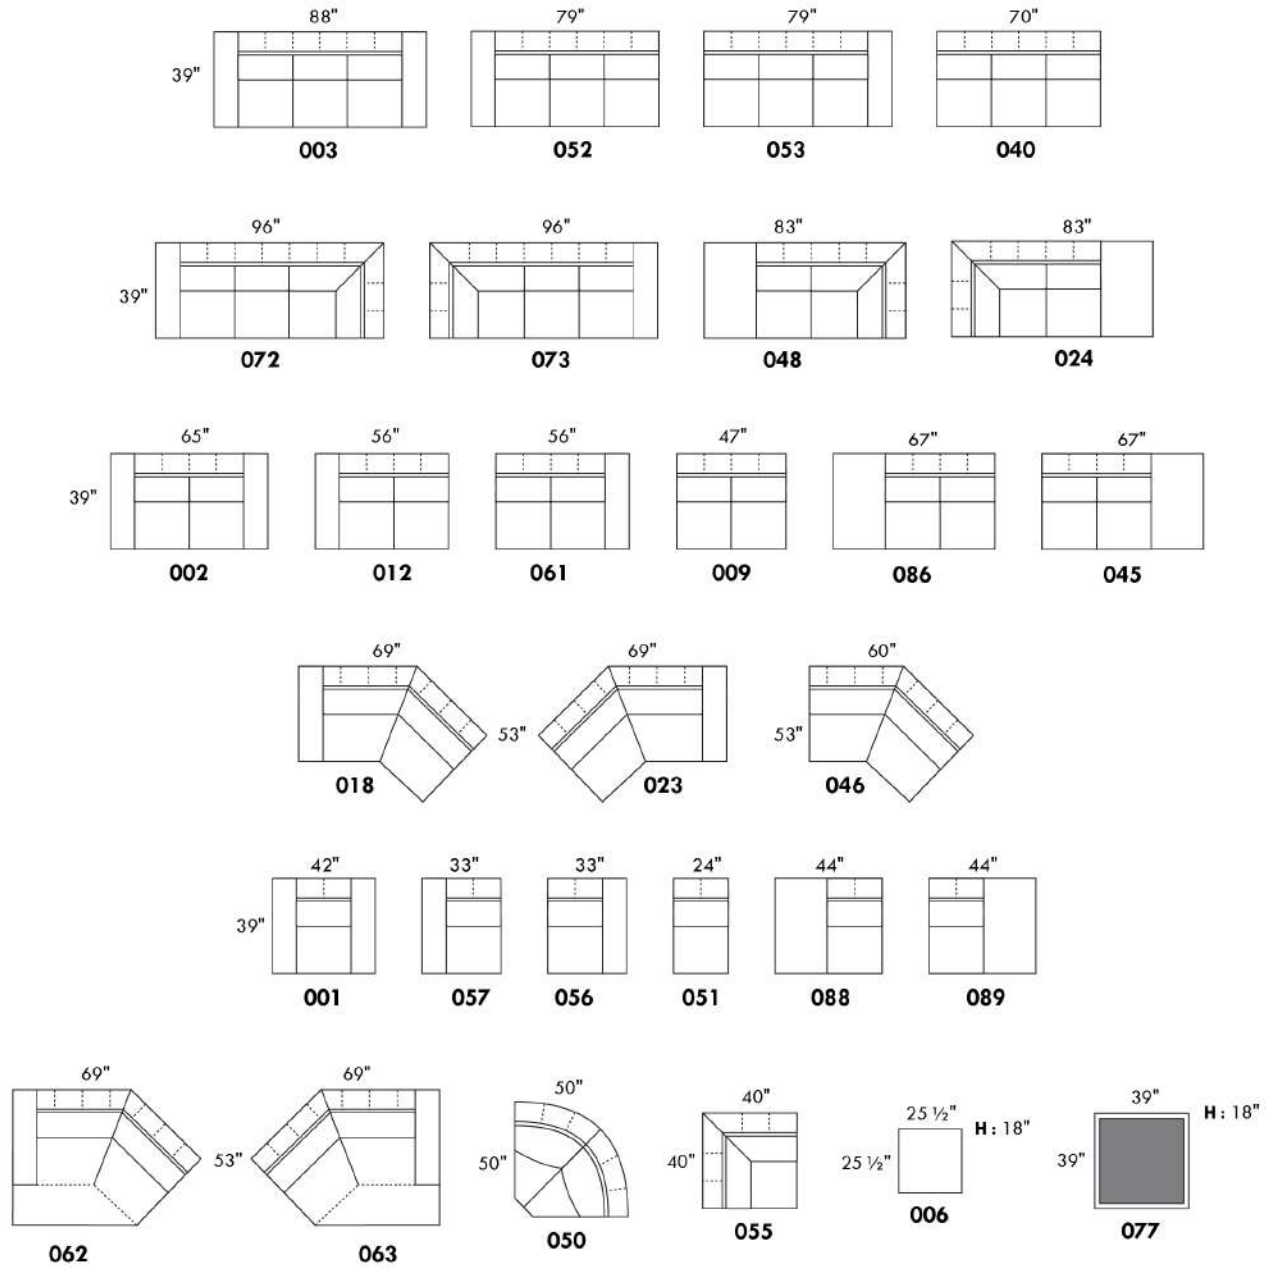

SEVILLE

Hauteur complète 34" | Profondeur d'assise 21"
Total Height 34" | Seat Depth 21"

	LG90	LG186	LG181	LG128	LG185	LG143	LG143	LG180
Hauteur	4 1/2"	5 1/2"	5 1/2"	6"	6 3/4"	6 3/4"	6 3/4"	6 3/4"
Hauteur siège Seat height	15 1/2"	16 1/2"	16 1/2"	17"	17 3/4"	17 3/4"	17 3/4"	17 3/4"

www.jaymar.ca