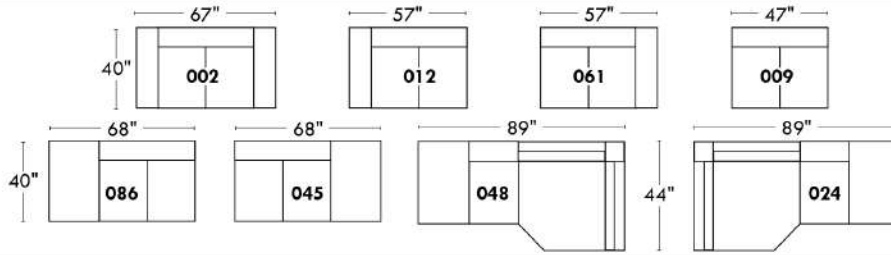

LINEA 30

Siège 23" de large | 23" Seat Width

Fauteuil berçant, pivotant et inclinable
Swivel rocking motion chair

Autres | Others

Coin carré
Square corner

Pouf à rangement
Storage ottoman

Table à angle rembourrée
Upholstered Angular Table

Bras centre
Straight arm

Bras à angle
Angular arm

www.jaymar.ca