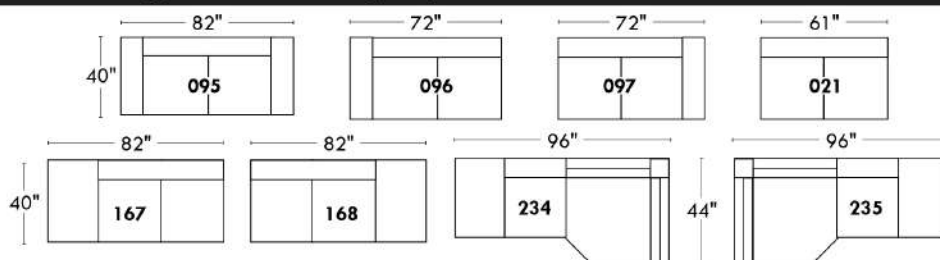

LINEA 30

Siège 30" de large | 30" Seat Width