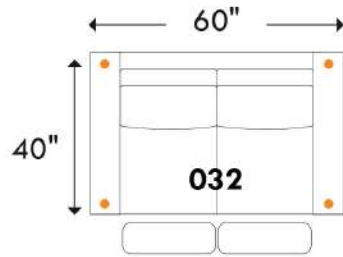

## Siège 23" de large | 23" Seat Width

Causeuse inclinable / Motion Loveseat  
4 actuators / 4 actuators

Fauteuil inclinable / Motion Chair  
3 actuators / 3 actuators

● = Actuateurs D-BOX / D-BOX Actuators