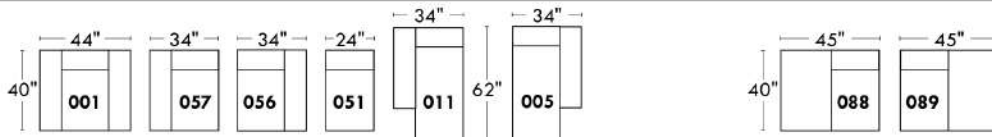

LINEA 30

Siège 23" de large | 23" Seat Width

Fauteuil berçant, pivotant et inclinable
Swivel rocking motion chair

Autres | Others

Coin carré
Square corner

Pouf à rangement
Storage ottoman

Table à angle rembourrée
Upholstered Angular Table

Bras centre
Straight arm

Bras à angle
Angular arm

www.jaymar.ca