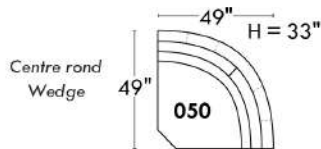

Autres | Others