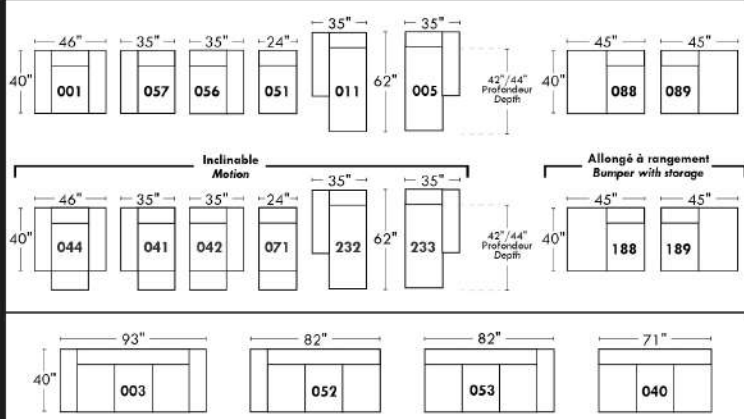

Siège 23" de large | 23" Seat Width

Autres | Others

Fauteuil berçant,
pivotant et inclinable

N'est pas un mécanisme protège-mur
Dégagement mural: 16"

Swivel, rocking
motion chair

Not a wall hugger mechanism
Wall clearance: 16"