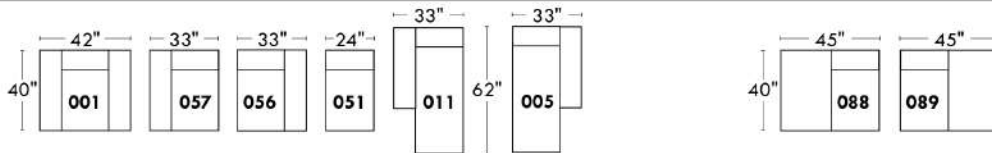

LINEA 30

Siège 23" de large | 23" Seat Width

Fauteuil berçant, pivotant et inclinable

Swivel rocking motion chair

Autres | Others

www.jaymar.ca