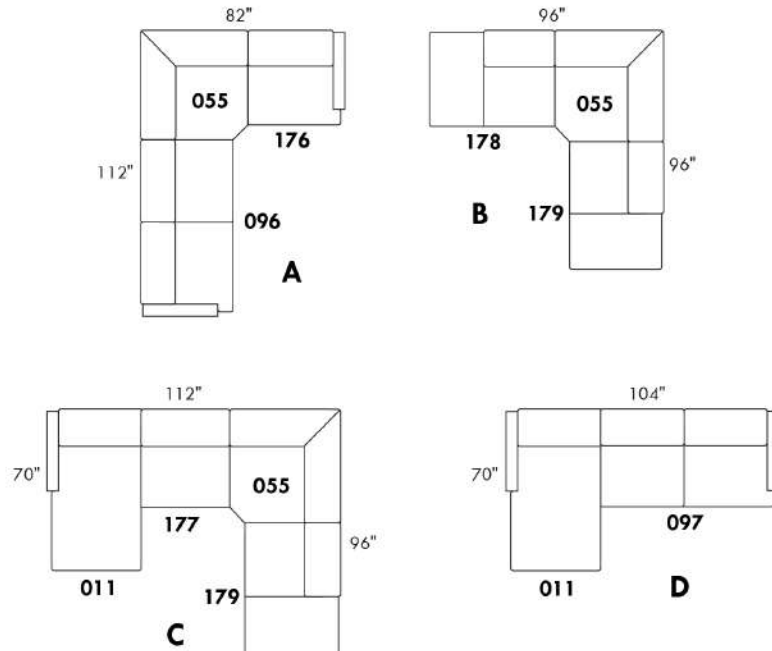

CONFIGURATIONS