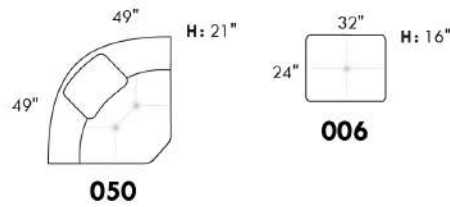

PARIS

Hauteur complète 28"/35" | Hauteur de siège 16½" | Hauteur devant bras 21" | Profondeur d'assise 23"
Total Height 28"/35" | Seat Height 16½" | Arm Height 21" | Seat Depth 23"