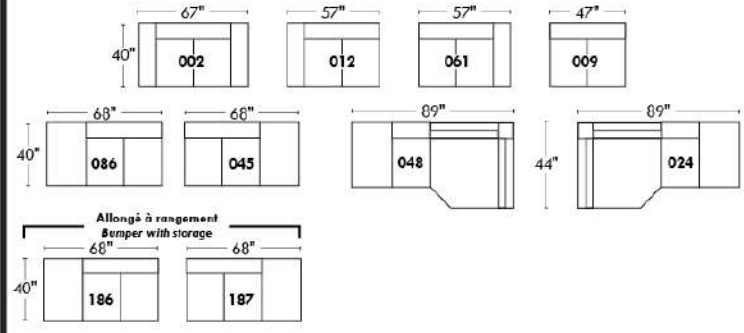

Siège 30" de large | 30" Seat Width

Siège 23" de large | 23" Seat Width

Autres | Others

Fauteuil berçant, pivotant et inclinable

N'est pas un mécanisme protégé-mur
Dégagement mural: 16"

Swivel, rocking motion chair

Not a wall hugger mechanism
Wall clearance: 16"