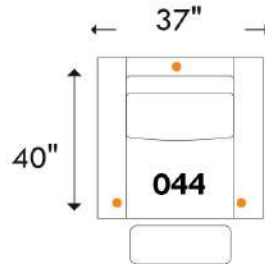

Fauteuil inclinable / Motion Chair
3 actuators / 3 actuators

● = Actuateurs D-BOX / D-BOX Actuators

www.jaymar.ca

Toutes les dimensions indiquées sont au pouce près. Nos produits sont fabriqués à la main et des variations mineures peuvent survenir.
All dimensions indicated are to the nearest inch. Our product is hand-made and minor variations can occur.

Jaymar

2017-08