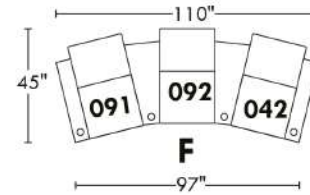

42444

home
theatre series

Hauteur avant bras : 24"
Hauteur siège : 18"
Profondeur d'assise : 22 1/2"
Arm Height : 24"
Seat Height : 18"
Seat Depth : 22 1/2"

Configurations