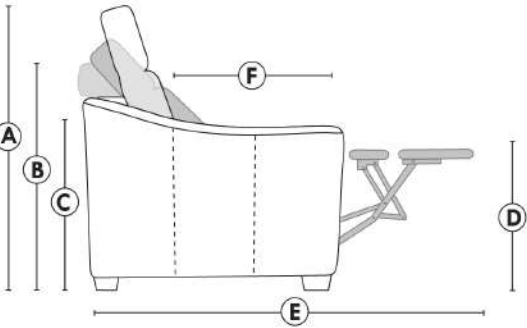

Spécifications | Specifications

- ☐ Appui-tête levé / Headrest up
- ☐ Appui-tête baissé / Headrest down
- ☐ Complètement incliné / Fully reclined
- (A) Hauteur complète 40" / Total Height
- (B) Hauteur appui-tête baissé 33" / Height headrest down
- (C) Hauteur du bras 23" / Arm Height
- (D) Hauteur du siège 19,5" / Seat height
- (E) Profondeur incliné 65" / Depth fully reclined
- (F) Profondeur d'assise 20" ou/ou 22" / Seat depth