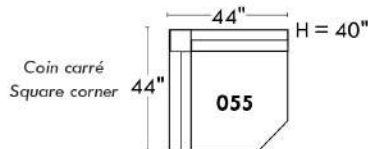

Autres | Others