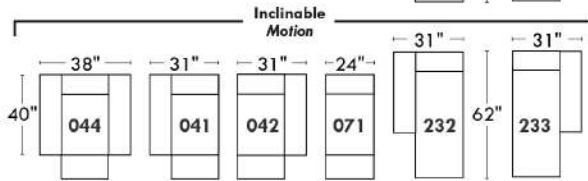

LINEA 30

Siège 23" de large | 23" Seat Width

Fauteuil berçant, pivotant et inclinable
Swivel rocking motion chair

Autres | Others