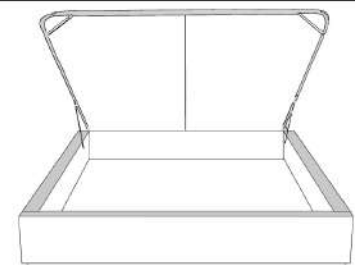

Avec rangement | With Storage
430-431-432-433