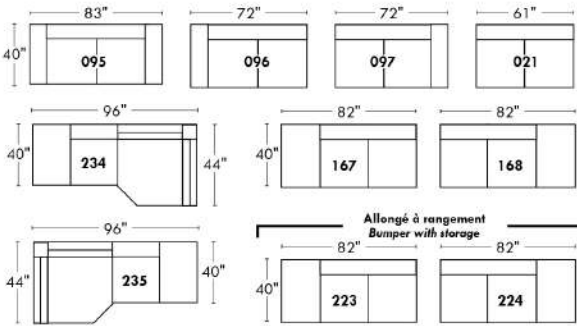

Siège 30" de large | 30" Seat Width