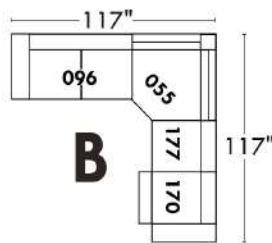

LINEA 30

Siège 30" de large | 30" Seat Width

Spécifications | Specifications

- ☐ Appui-tête levé / Headrest up
- ☐ Appui-tête baissé / Headrest down
- ☐ Complètement incliné / Fully reclined

- (A) Hauteur complète 39" Total Height
- (B) Hauteur appui-tête baissé 30" Height headrest down
- (C) Hauteur du bras 24" Arm Height
- (D) Hauteur du siège 19,5" Seat height
- (E) Profondeur inclinée 63" Depth fully reclined
- (F) Profondeur d'assise 20" Seat depth

Autres | Others