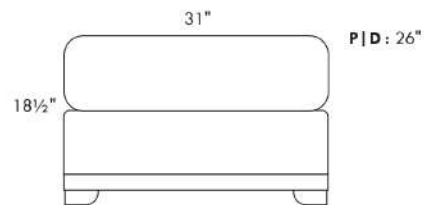

Hauteur de siège 20" | Hauteur devant bras 28" | Profondeur d'assise 20"
Seat Height 20" | Arm Height 28" | Seat Depth 20"