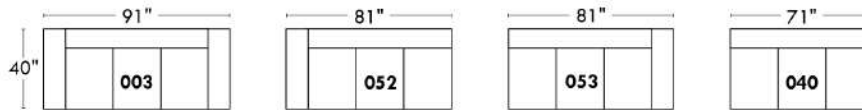

LINEA 30

Siège 23" de large | 23" Seat Width

Fauteuil berçant, pivotant et inclinable
Swivel rocking motion chair