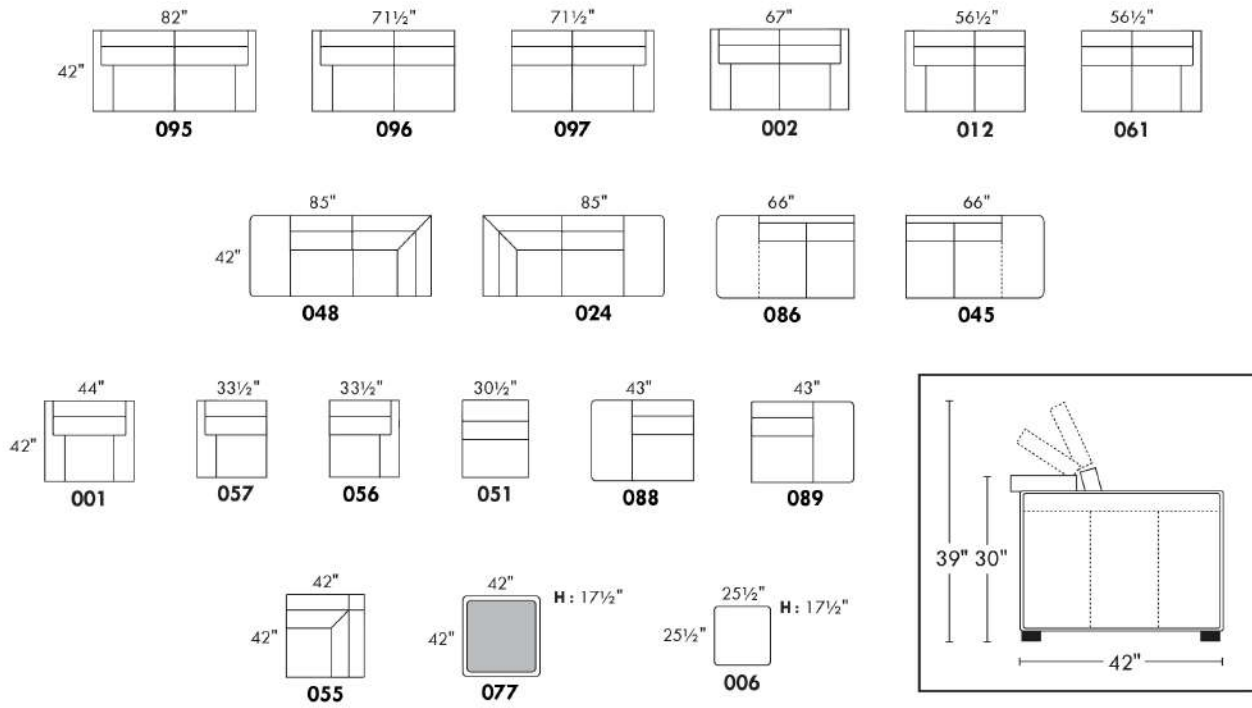

MAGGY

Hauteur complète 30"/39" | Hauteur de siège 19" | Hauteur devant bras 24" | Profondeur d'assise 22"
Total Height 30"/39" | Seat Height 19" | Arm Height 24" | Seat Depth 22"