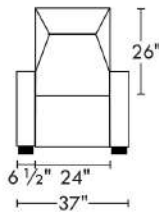

42444

home
theatre series

Hauteur avant bras : 24"
Hauteur siège : 18"
Profondeur d'assise : 22 1/2"
Arm Height : 24"
Seat Height : 18"
Seat Depth : 22 1/2"