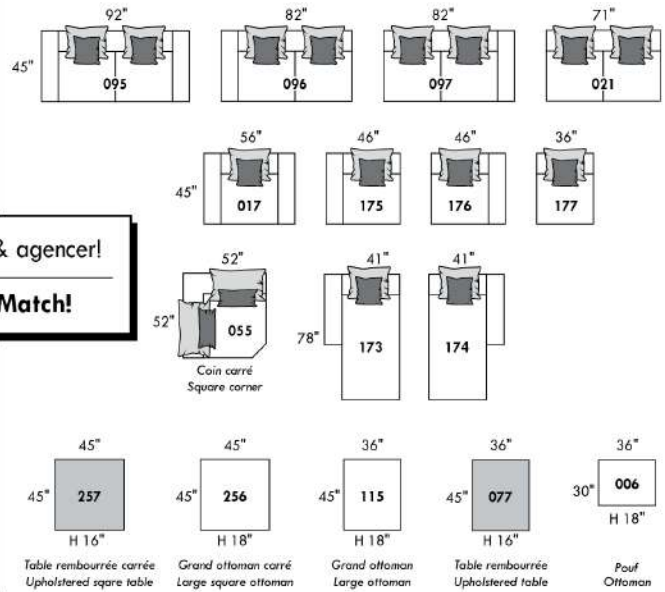

Choix de style de coussin [Fashion I ou Fashion II] pour chaque sku
Choice of back cushion style [Fashion I or Fashion II] for each sku

FASHION I

COUSSINS PLEINE LARGEUR
FULL BACK CUSHIONS

831 34 x 19 x 7
832 24 x 10 x 6

FASHION II

COUSSINS CARRÉS - DOS APPARENT
SQUARE CUSHIONS - VISBLE BACK

833 26 x 19 x 7
834 16 x 16 X 6

Mélanger & agencer!
Mix & Match!

Besoin de coussins supplémentaires? Indiquez le code, le recouvrement et la quantité.
Need extra cushions? Specify code, cover and quantity.