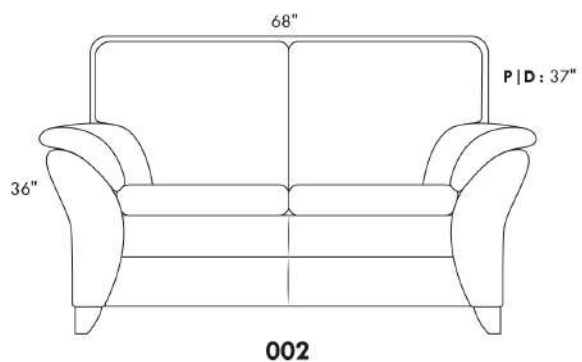

GARBO

Hauteur de siège 18" | Hauteur devant bras 27" | Profondeur d'assise 21"
Seat Height 18" | Arm Height 27" | Seat Depth 21"

www.jaymar.ca