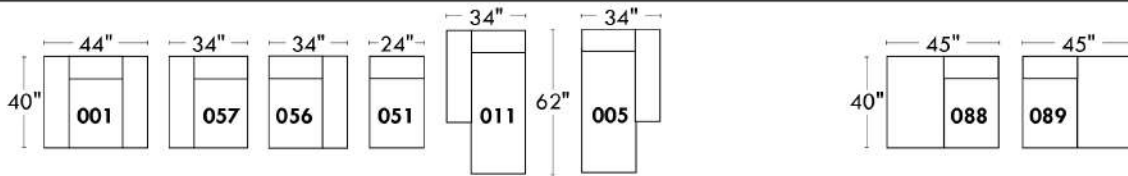

### Items avec siège de 23" | Items with 23" seat

**Fauteuil berçant, pivotant et inclinable**  
*Swivel rocking motion chair*

Simple: 30" x 34" x 19" x 42" H, Bras | Arm 5 1/2

Double: 33" x 34" x 22" x 42" H, Bras | Arm 5 1/2