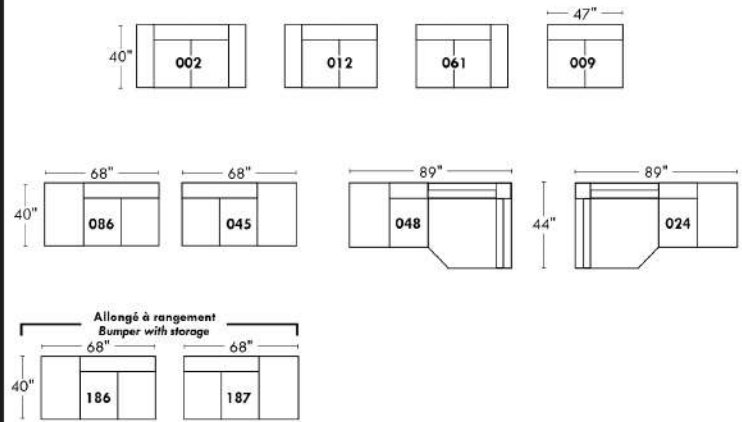

OPTIMA

Siège 30" de large | 30" Seat Width

Siège 23" de large | 23" Seat Width

Autres | Others

Fauteuil berçant, pivotant et inclinable

N'est pas un mécanisme protège-mur
Dégagement mural: 16"

Swivel, rocking motion chair

Not a wall hugger mechanism
Wall clearance: 16"

Simple / Single

Double