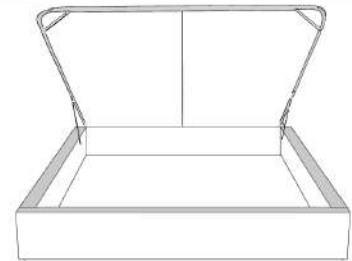

Avec rangement | With Storage
430-431-432-433