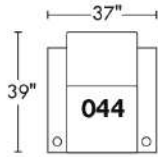

42444

home
theatre series

Hauteur avant bras : 24"
Hauteur siège : 18"
Profondeur d'assise : 22 1/2"
Arm Height : 24"
Seat Height : 18"
Seat Depth : 22 1/2"