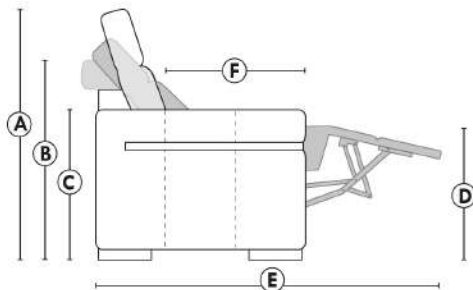

Spécifications | Specifications

- ☐ Appui-tête levé / Headrest up
- ☐ Appui-tête baissé / Headrest down
- ☐ Complètement incliné / Fully reclined

- **(A)** Hauteur complète 39" / Total Height
- **(B)** Hauteur appui-tête baissé 30" / Height headrest down
- **(C)** Hauteur du bras 24" / Arm Height
- **(D)** Hauteur du siège 19,5" / Seat height
- **(E)** Profondeur incliné 63" / Depth fully reclined
- **(F)** Profondeur d'assise 20" / Seat depth

Autres | Others