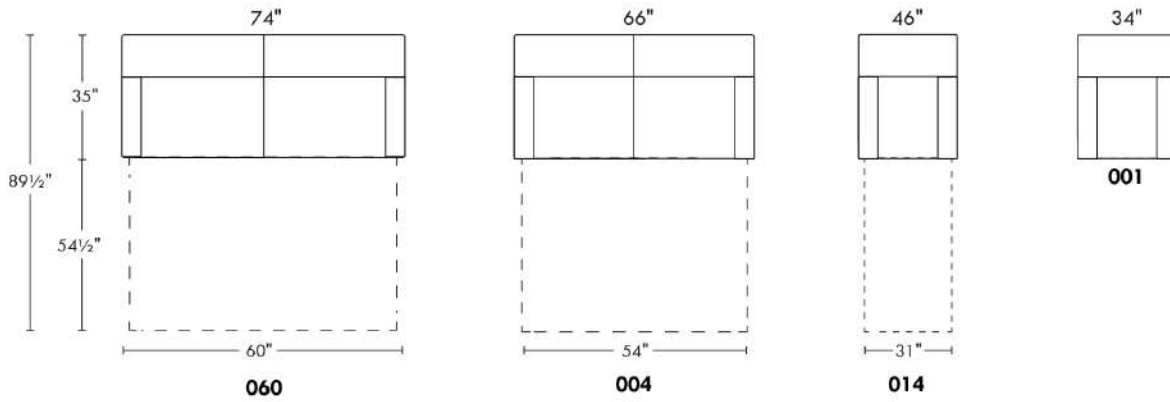

Hauteur complète 35" | Hauteur de siège 18" | Hauteur devant bras 25½" | Profondeur d'assise 21"
Total Height 35" | Seat Height 18" | Arm Height 25½" | Seat Depth 21"