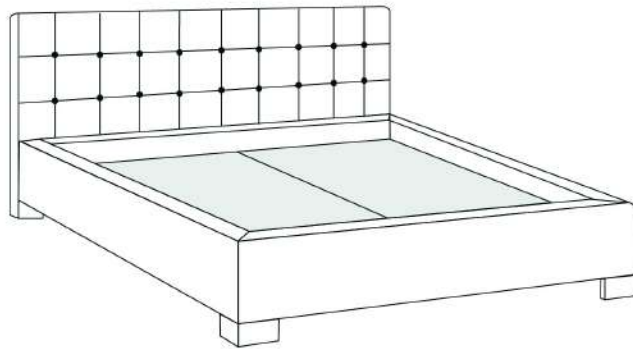

# MELODY

items

Lit/Bed

380 King | 360 Queen | 304 Double | 314 Simple/ Single

Les illustrations sont génériques et n'indiquent pas tous les détails de coutures.  
The sketches are generic and do not reflect all sewing details.