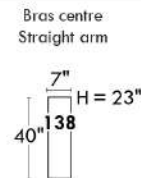

Autres | Others