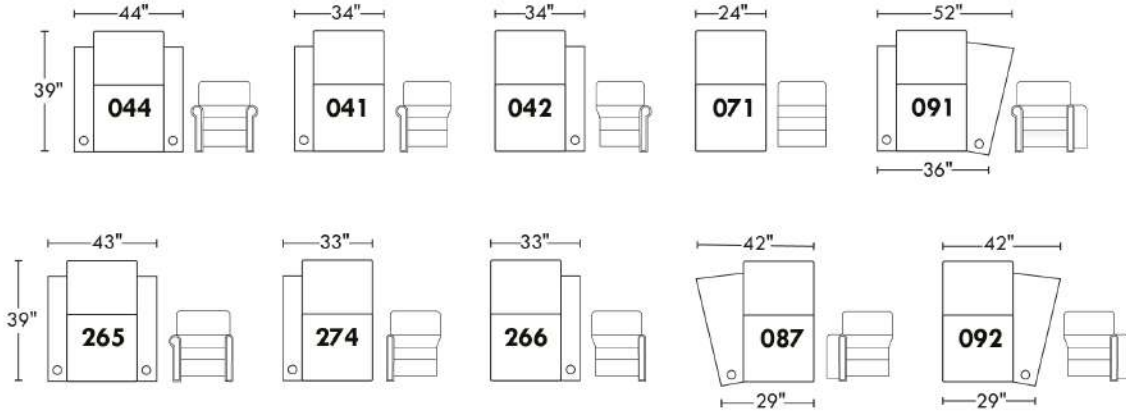

40111

home
theatreseries

Hauteur avant bras : 25"
Hauteur siège : 19"
Profondeur d'assise : 22"

Arm Height : 25"
Seat Height : 19"
Seat Depth : 22"