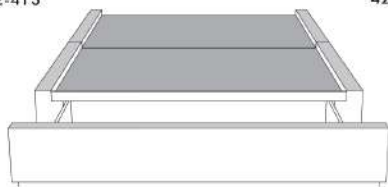

**Rangement à tiroir frontal
With Front Drawer**
440-441-442
Base lit simple N/D | Single base N/A