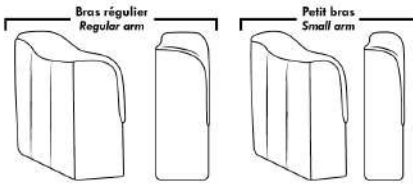

BROOKLYN

OPTIMA

Spécifications | Specifications

☐ Appui-tête levé / Headrest up
☐ Appui-tête baissé / Headrest down
☐ Complètement incliné / Fully reclined

(A) Hauteur complète 40" / Total Height
(B) Hauteur appui-tête baissé 33" / Height headrest down
(C) Hauteur du bras 24" / Arm Height
(D) Hauteur du siège 19,5" / Seat height
(E) Profondeur inclinée 65" / Depth fully reclined
(F) Profondeur d'assise 20" ou/ou 22" / Seat depth
(G) Profondeur appui-tête monté 36" / Depth with headrest up

Siège 30" de large | 30" Seat Width

80" 71" 71" 61"
40" 095 096 097 021
96" 82" 82"
40" 234 167 168
44"
96" 82" 82"
44" 235 223 224
Allongé à rangement / Bumper with storage
50" 41" 41" 31" 41" 41"
40" 017 175 176 177 173 62" 174
42"/44" Profondeur Depth
Inclinable / Motion   Dos inclinable / Push back
50" 41" 41" 31" 41" 41"
40" 165 169 170 171 230 62" 231
42"/44" Profondeur Depth
Allongé à rangement / Bumper with storage
52" 52" 52" 52"
40" 178 179 221 222

Siège 23" de large | 23" Seat Width

66" 57" 57" 47"
40" 002 012 061 009
68" 68" 89" 89"
40" 086 045 048 024
44"
68" 68"
40" 186 187
Allongé à rangement / Bumper with storage
43" 34" 34" 24" 34" 34"
40" 001 057 056 051 011 62" 005
42"/44" Profondeur Depth
Inclinable / Motion   Dos inclinable / Push back   Allongé à rangement / Bumper with storage
43" 34" 34" 24" 34" 34"
40" 044 041 042 071 232 62" 233
42"/44" Profondeur Depth
45" 45"
40" 088 089
45" 45"
40" 188 189
90" 81" 81" 71"
40" 003 052 053 040

Autres | Others

Fauteuil berçant, pivotant et inclinable / **Swivel, rocking motion chair**
N'est pas un mécanisme proloège-mur / Not a wall hugger mechanism
Dégagement mural: 16" / Wall clearance: 16"

Simple / Single   Double
30" H = 42"   33" H = 42"
34" 043 19"   34" 163 22"

Centre rond / Wedge   Coin carré / Square corner   Petit coin carré / Small corner
49" H = 33"   44" H = 40"   40" H = 40"
40" 050 44" 055 40" 155
Puf à rangement / Storage ottoman   Rangement à angle / Wedge storage   Rangement droit / Straight storage   Petit rangement à angle / Small Wedge storage
30" H = 17"   25" H = 22"   10" H = 22"   20" H = 22"
22" 124   35" 159 10"   35" 160   35" 190 10"

30" Populaires | Popular CONFIGURATIONS 23"

81" 113" 116" 116" 102" 102"
40" 169 170 169 171 174 62" 096 055 171 170 40" 041 042 40" 041 071 005 62" 012 055 071 042 102" 40" 041 071 89" 024