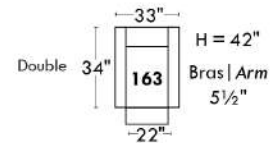

LINEA 30

Siège 23" de large | 23" Seat Width

Fauteuil berçant, pivotant et inclinable
Swivel rocking motion chair

Autres | Others

www.jaymar.ca