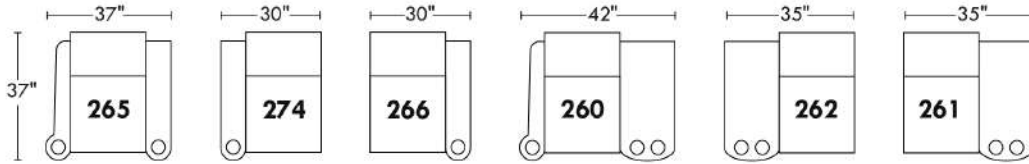

60000

home
theatre series

Hauteur avant bras : 26"
Hauteur siège : 19"
Profondeur d'assise : 22"
Arm Height : 26"
Seat Height : 19"
Seat Depth : 22"

Configurations