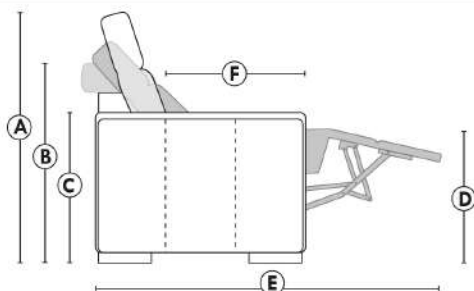

Spécifications | Specifications

- ☐ Appui-tête levé / Headrest up
- ☐ Appui-tête baissé / Headrest down
- ☐ Complètement incliné / Fully reclined

- **(A)** Hauteur complète 39" / Total Height
- **(B)** Hauteur appui-tête baissé 30" / Height headrest down
- **(C)** Hauteur du bras 24" / Arm Height
- **(D)** Hauteur du siège 19,5" / Seat height
- **(E)** Profondeur incliné 63" / Depth fully reclined
- **(F)** Profondeur d'assise 20" / Seat depth

Autres | Others