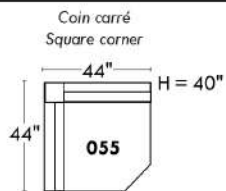

www.jaymar.ca