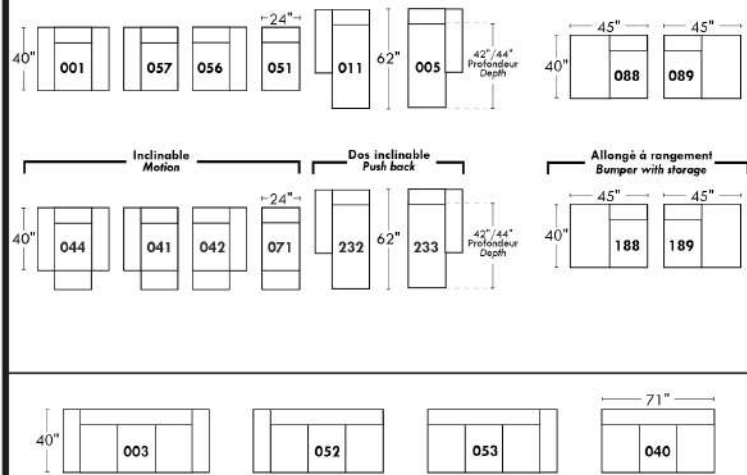

OPTIMA

Siège 30" de large | 30" Seat Width

Siège 23" de large | 23" Seat Width

Autres | Others

Fauteuil berçant, pivotant et inclinable

N'est pas un mécanisme protège-mur
Dégagement mural: 16"

Swivel, rocking motion chair

Not a wall hugger mechanism
Wall clearance: 16"

Simple / Single

Double