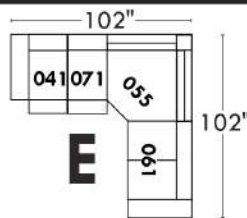

Autres | Others