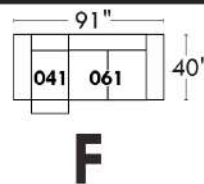

Autres | Others