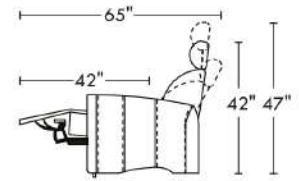

360

Aussi disponible avec actuateurs D-Box - voir modèle 352
Available with D-Box actuators - see model 352

home
theatreseries

Hauteur avant bras : 26"
Hauteur siège : 19"
Profondeur d'assise : 22"
Arm Height : 26"
Seat Height : 19"
Seat Depth : 22"