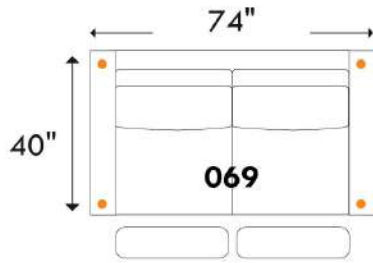

BOURNE

D-BOX
PRÊT / READY

Hauteur complète: 40" | Hauteur siège: 19,5" | Hauteur devant bras: 24" | Profondeur d'assise: 22"

Total Height: 40" | Seat Height: 19,5" | Arm Height: 24" | Seat Depth: 22"

Siège 30" de large | 30" Seat Width

Sofa App. inclinable / Motion Apt. Sofa
4 actuators / 4 actuators