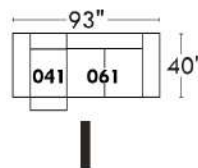

Autres | Others