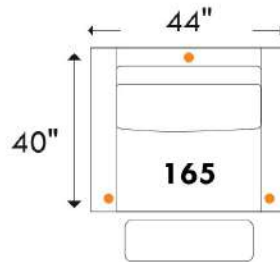

Fauteuil double inclinable / Motion Double Chair
3 actuators / 3 actuators