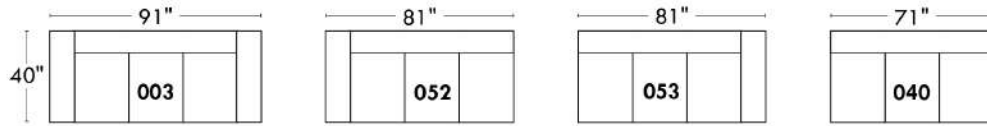

Items avec siège de 23" | Items with 23" seat