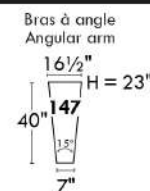

www.jaymar.ca