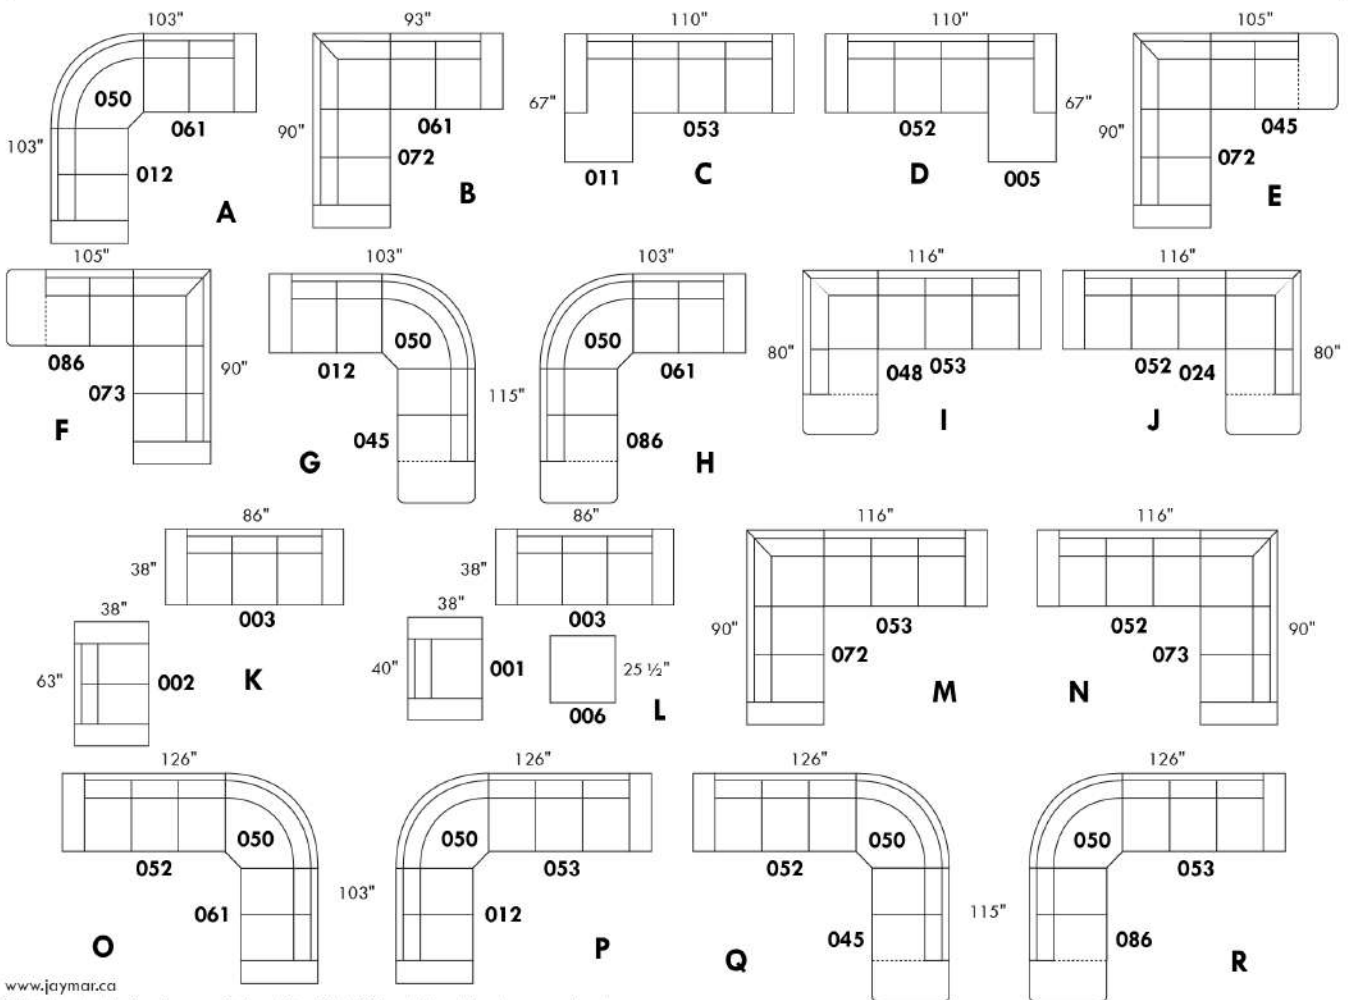

CONFIGURATIONS