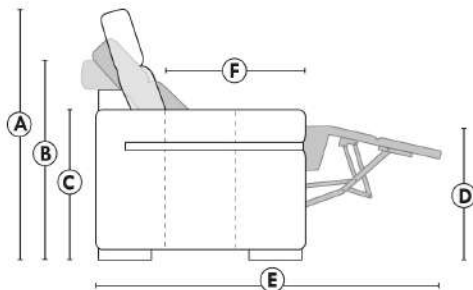

Spécifications | Specifications

- ☐ Appui-tête levé / Headrest up
- ☐ Appui-tête baissé / Headrest down
- ☐ Complètement incliné / Fully reclined

- (A) Hauteur complète 39" / Total Height
- (B) Hauteur appui-tête baissé 30" / Height headrest down
- (C) Hauteur du bras 24" / Arm Height
- (D) Hauteur du siège 19,5" / Seat height
- (E) Profondeur incliné 63" / Depth fully reclined
- (F) Profondeur d'assise 20" / Seat depth

Autres | Others