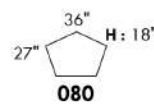

SIÈGE 23" DE LARGE | 23" SEAT WIDTH

CONFIGURATIONS