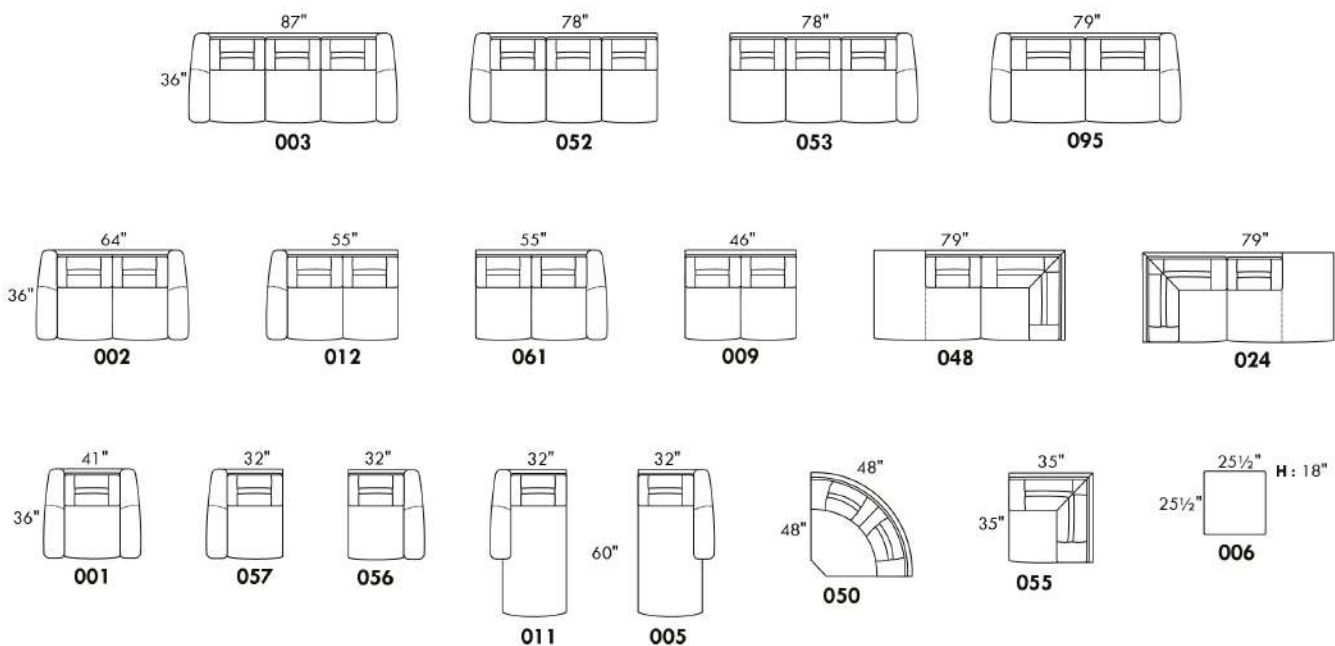

LIMBO

Hauteur complète 34" | Hauteur de siège 18" | Profondeur d'assise 21"
Total Height 34" | Seat Height 18" | Seat Depth 21"