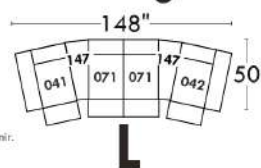

Autres | Others