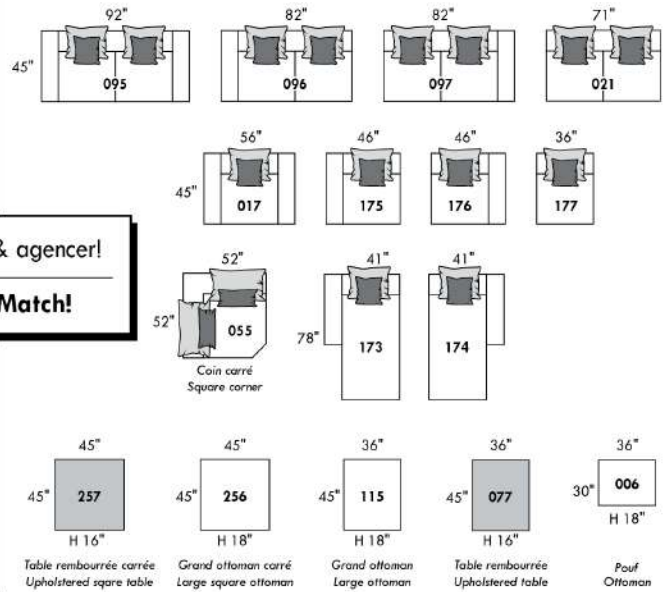

Choix de style de coussin [Fashion I ou Fashion II] pour chaque sku
Choice of back cushion style [Fashion I or Fashion II] for each sku

FASHION I

COUSSINS PLEINE LARGEUR
FULL BACK CUSHIONS

831 34 x 19 x 7
832 24 x 10 x 6

FASHION II

COUSSINS CARRÉS - DOS APPARENT
SQUARE CUSHIONS - VISBLE BACK

833 26 x 19 x 7
834 16 x 16 X 6