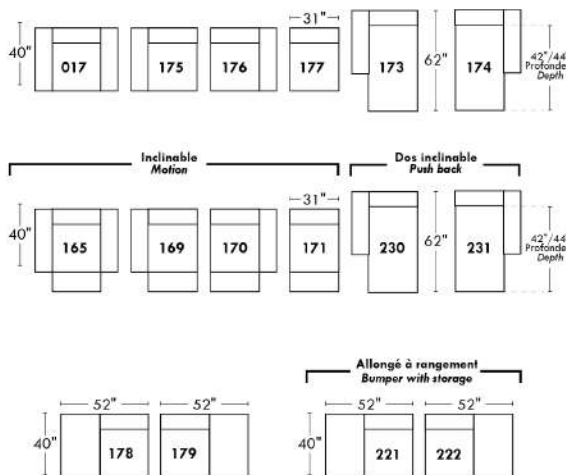

OPTIMA

Siège 30" de large | 30" Seat Width

Siège 23" de large | 23" Seat Width

Autres | Others

Fauteuil berçant, pivotant et inclinable

N'est pas un mécanisme protège-mur
Dégagement mural: 16"

Swivel, rocking motion chair

Not a wall hugger mechanism
Wall clearance: 16"

Simple / Single

Double