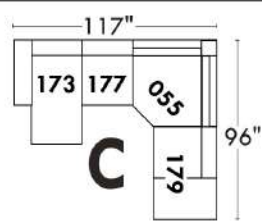

LINEA 30

Siège 30" de large | 30" Seat Width

Spécifications | Specifications

1. ☐ Appui-tête levé / Headrest up
   - ☐ Appui-tête baissé / Headrest down
   - ☐ Complètement incliné / Fully reclined
2. **(A)** Hauteur complète 39" Total Height
   - **(B)** Hauteur appui-tête baissé 30" Height headrest down
   - **(C)** Hauteur du bras 24" Arm Height
   - **(D)** Hauteur du siège 19,5" Seat height
   - **(E)** Profondeur inclinée 63" Depth fully reclined
   - **(F)** Profondeur d'assise 20" Seat depth

Autres | Others