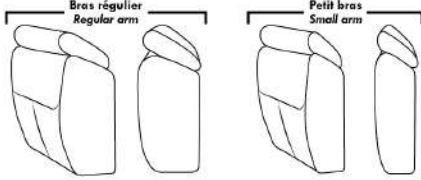

VENICE

OPTIMA

Spécifications | Specifications

☐ Appui-tête levé / Headrest up
☐ Appui-tête baissé / Headrest down
☐ Complètement incliné / Fully reclined

(A) Hauteur complète 40" / Total Height
(B) Hauteur appui-tête baissé 33" / Height headrest down
(C) Hauteur du bras 22,5" / Arm Height
(D) Hauteur du siège 19,5" / Seat Height
(E) Profondeur inclinée 65" / Depth fully reclined
(F) Profondeur d'assise 20" ou / or 22" / Seat depth
(G) Profondeur appui-tête monté 36" / Depth with headrest up

Siège 30" de large | 30" Seat Width

Siège 23" de large | 23" Seat Width

Autres | Others

Fauteuil berçant, pivotant et inclinable / *Swivel, rocking motion chair*
N'est pas un mécanisme protège-mur / *Not a wall hugger mechanism*
Dégagement mural: 16" / *Wall clearance: 16"*

30" Populaires | Popular CONFIGURATIONS 23"

Nos produits sont fabriqués à la main et des variations mineures peuvent survenir. / Our product is hand-made and minor variations can occur.