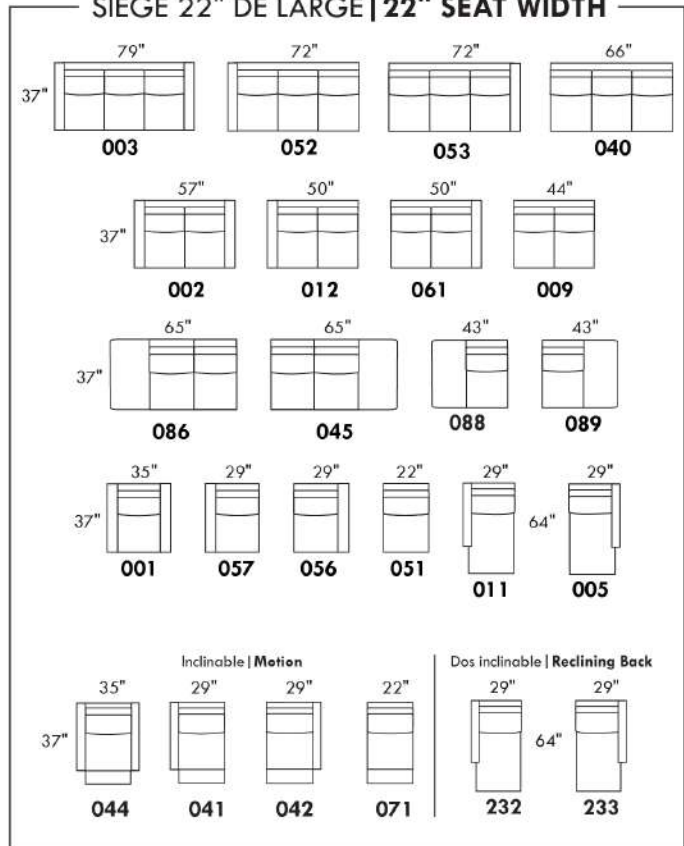

SIÈGE 22" DE LARGE | 22" SEAT WIDTH