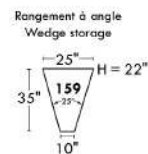

OPTIMA

Siège 30" de large | 30" Seat Width

Siège 23" de large | 23" Seat Width

Autres | Others

Fauteuil berçant, pivotant et inclinable

N'est pas un mécanisme protège-mur
Dégagement mural: 16"

Swivel, rocking motion chair

Not a wall hugger mechanism
Wall clearance: 16"

Simple / Single

Double