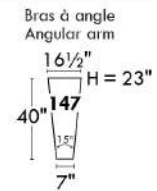

Autres | Others