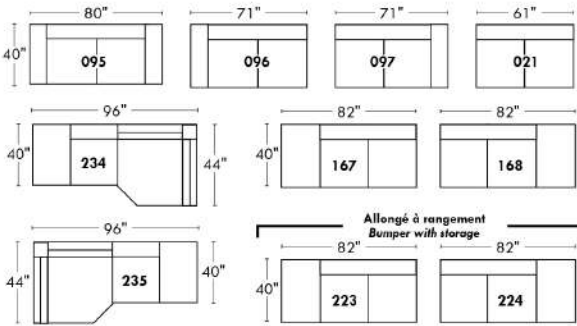

Siège 30" de large | 30" Seat Width