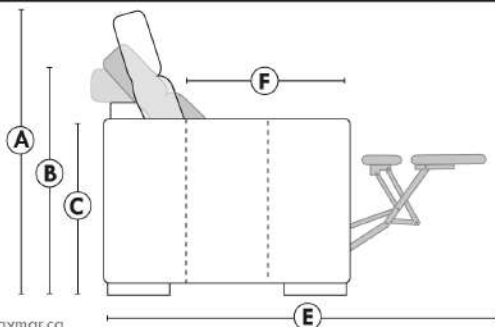

Spécifications | Specifications

- ☐ Appui-tête levé / Headrest up
- ☐ Appui-tête baissé / Headrest down
- ☐ Complètement incliné / Fully reclined
- (A) Hauteur complète 40" / Total Height
- (B) Hauteur appui-tête baissé 33" / Height headrest down
- (C) Hauteur du bras 24" / Arm Height
- (D) Hauteur du siège 19,5" / Seat height
- (E) Profondeur incliné 65" / Depth fully reclined
- (F) Profondeur d'assise 20" ou/or 22" / Seat depth

www.jaymar.ca