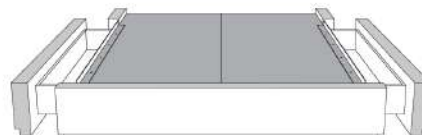

Rangement à tiroir latéraux
With Side Drawers
450-451 (2 tiroirs | drawers)
452-453 (1 tiroir | drawer)

Base avec contour MINCE 2" | Base with NARROW contour 2"

Grandeur | Size King: 82 x 84 x 12 | Queen: 64 x 84 x 12 | Double: 59 x 80 x 12 | Simple/Single: 44 x 80 x 12