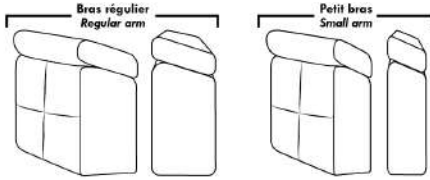

LONDON

OPTIMA