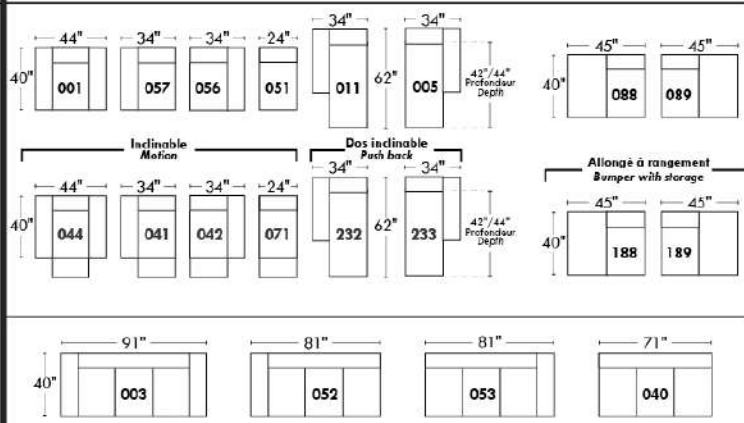

Siège 30" de large | 30" Seat Width

Siège 23" de large | 23" Seat Width