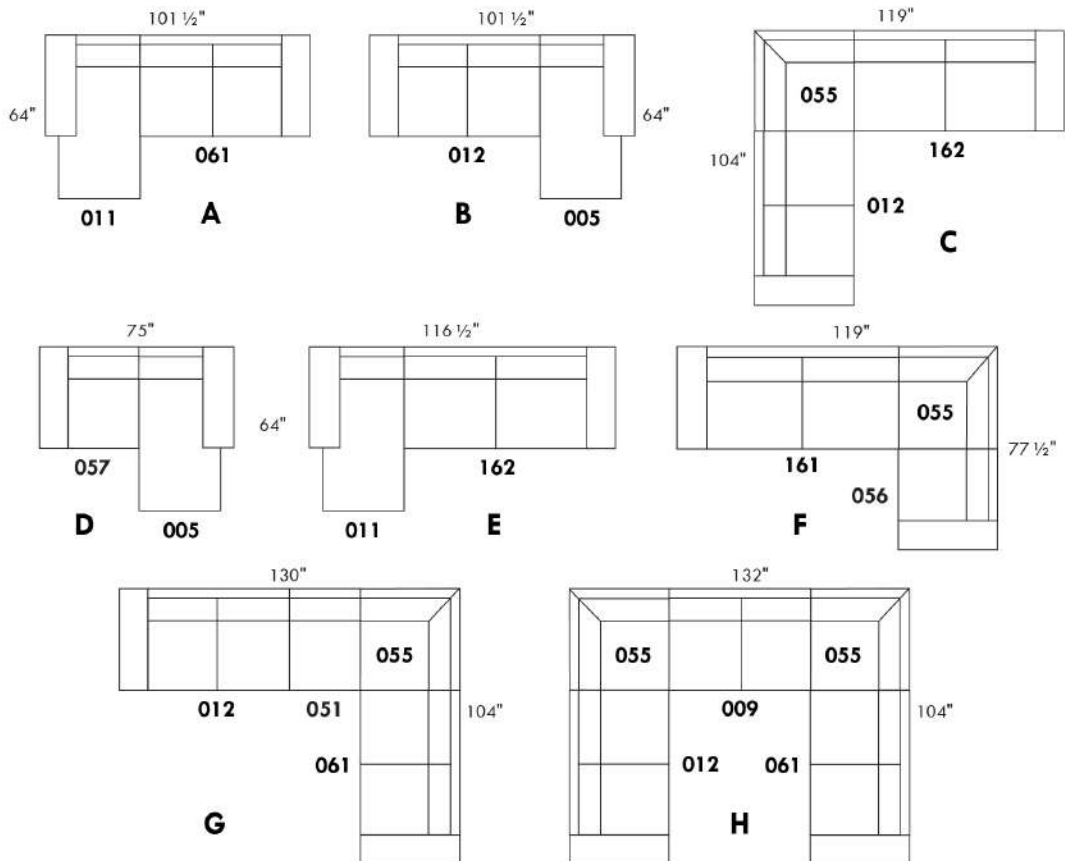

CONFIGURATIONS