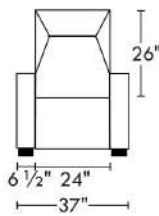

42444

home
theatre series

Hauteur avant bras : 24"
Hauteur siège : 18"
Profondeur d'assise : 22 1/2"
Arm Height : 24"
Seat Height : 18"
Seat Depth : 22 1/2"