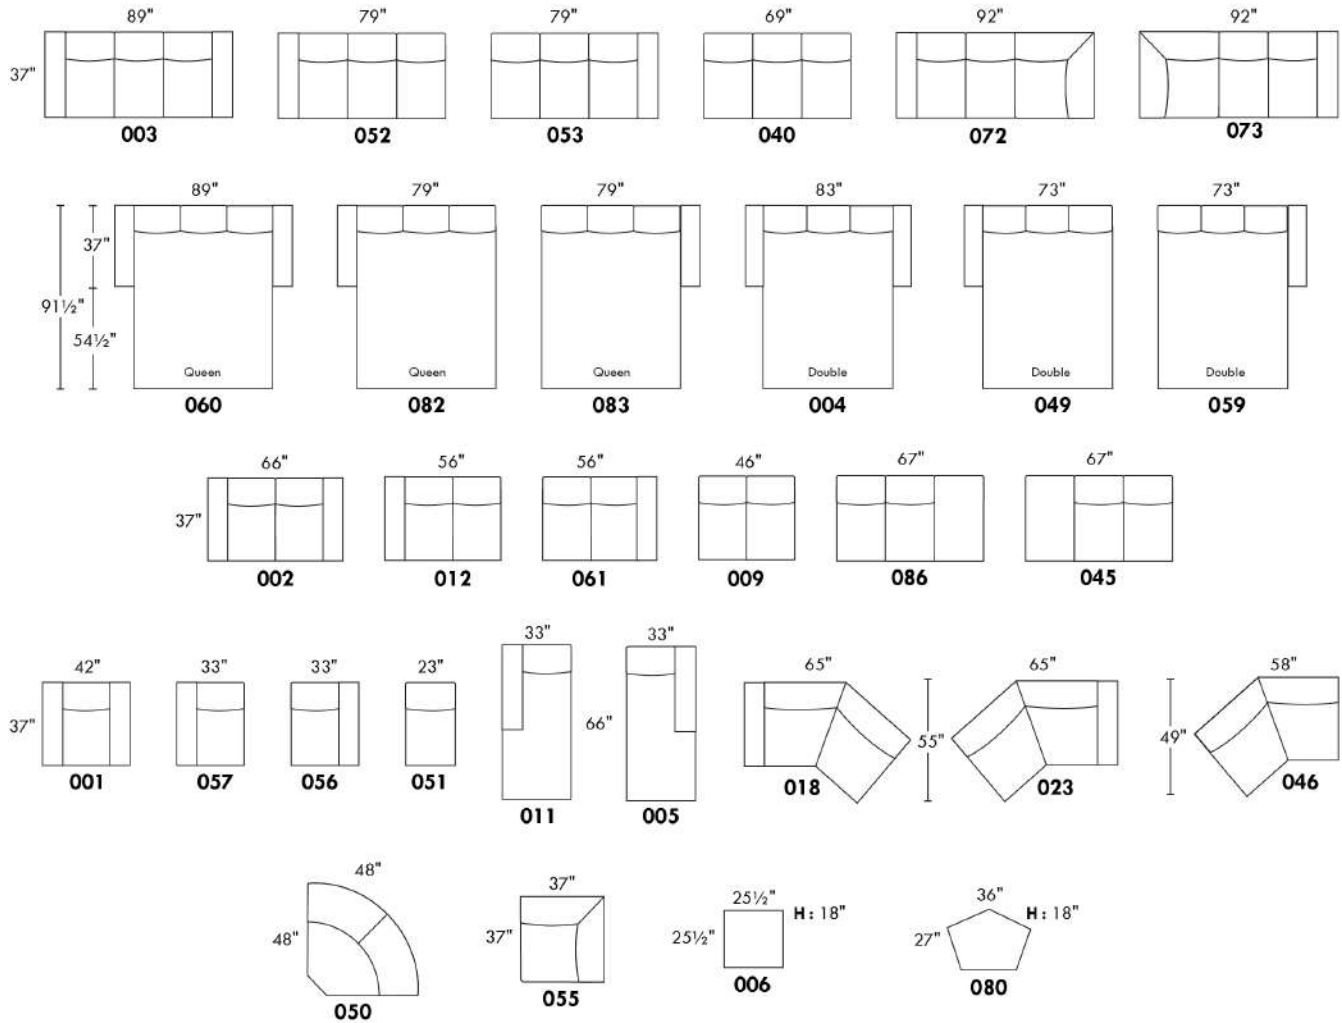

HUNTINGTON

Hauteur complète 35" | Hauteur de siège 19" | Hauteur devant bras 25" | Profondeur d'assise 21"
Total Height 35" | Seat Height 19" | Arm Height 25" | Seat Depth 21"