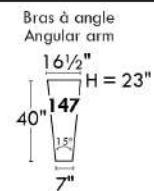

LINEA 30

Siège 30" de large | 30" Seat Width

Spécifications | Specifications

- ☐ Appui-tête levé / Headrest up
- ☐ Appui-tête baissé / Headrest down
- ☐ Complètement incliné / Fully reclined

- (A) Hauteur complète 39" / Total Height
- (B) Hauteur appui-tête baissé 30" / Height headrest down
- (C) Hauteur du bras 24" / Arm Height
- (D) Hauteur du siège 19,5" / Seat height
- (E) Profondeur inclinée 63" / Depth fully reclined
- (F) Profondeur d'assise 20" / Seat depth

Autres | Others