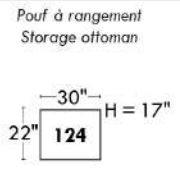

LINEA 30

Siège 30" de large | 30" Seat Width

Spécifications | Specifications

1. ☐ Appui-tête levé / Headrest up
   - ☐ Appui-tête baissé / Headrest down
   - ☐ Complètement incliné / Fully reclined
2. **(A)** Hauteur complète 39" Total Height
   - **(B)** Hauteur appui-tête baissé 30" Height headrest down
   - **(C)** Hauteur du bras 24" Arm Height
   - **(D)** Hauteur du siège 19,5" Seat height
   - **(E)** Profondeur inclinée 63" Depth fully reclined
   - **(F)** Profondeur d'assise 20" Seat depth

Autres | Others