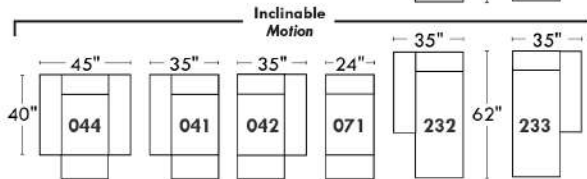

LINEA 30

Siège 23" de large | 23" Seat Width

Fauteuil berçant, pivotant et inclinable
Swivel rocking motion chair

Autres | Others