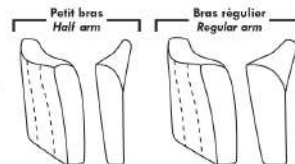

### Items avec siège de 23" | Items with 23" seat

<p><b>Fauteuil berçant, pivotant et inclinable</b>                  NE viens PAS avec un mécanisme protège-mur                  Dégagement mural: 16"</p>	<p><b>Swivel and rocking motion chair</b>                  NOT Wall hugger                  Wall clearance: 16"</p>
<p>Simple 34" 30" H = 42" Bras   Arm 5 1/2" -1.9"</p>	<p>Double 34" 33" H = 42" Bras   Arm 5 1/2" -2.2"</p>