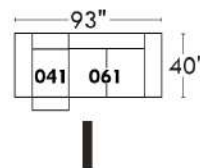

Autres | Others