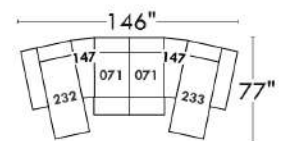

Autres | Others