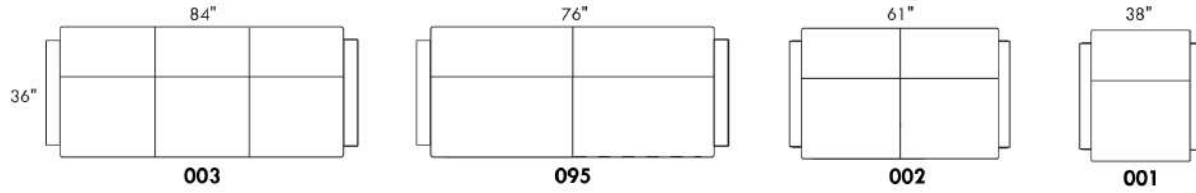

MIAMI

Hauteur complète 35" | Hauteur de siège 19" | Hauteur devant bras 26" | Profondeur d'assise 21"
Total Height 35" | Seat Height 19" | Arm Height 26" | Seat Depth 21"

www.jaymar.ca