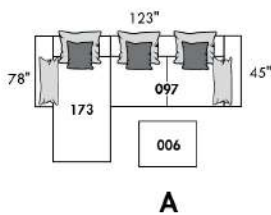

Choix de style de coussin [Fashion I ou Fashion II] pour chaque sku
Choice of back cushion style [Fashion I or Fashion II] for each sku

FASHION I

COUSSINS PLEINE LARGEUR
FULL BACK CUSHIONS

831 34 x 19 x 7
832 24 x 10 x 6

FASHION II

COUSSINS CARRÉS - DOS APPARENT
SQUARE CUSHIONS - VISBLE BACK

833 26 x 19 x 7
834 16 x 16 X 6

Mélanger & agencer!

Mix & Match!

Table rembourrée carrée Upholstered square table   Grand ottoman carré Large square ottoman   Grand ottoman Large ottoman   Table rembourrée Upholstered table   Pouf Ottoman

Table rembourrée carrée Upholstered square table   Grand ottoman carré Large square ottoman   Grand ottoman Large ottoman   Table rembourrée Upholstered table   Pouf Ottoman

Besoin de coussins supplémentaires? Indiquez le code, le recouvrement et la quantité.

Need extra cushions? Specify code, cover and quantity.

Populaires | Popular CONFIGURATIONS