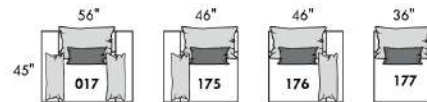

FASHION II

COUSSINS CARRÉS - DOS APPARENT
SQUARE CUSHIONS - VISBLE BACK

833 26 x 19 x 7
834 16 x 16 X 6