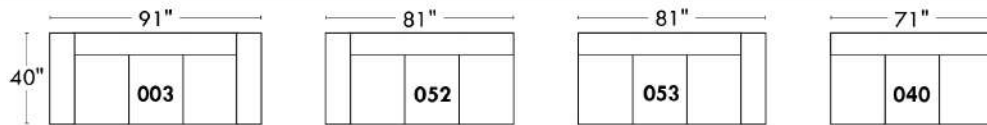

Items avec siège de 23" | Items with 23" seat