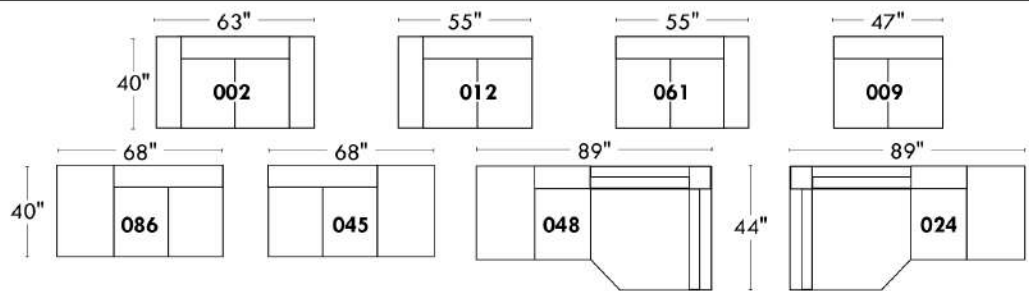

### Items avec siège de 23" | Items with 23" seat

<p><b>Fauteuil berçant, pivotant et inclinable</b>                  NE viens PAS avec un mécanisme protège-mur                  Dégagement mural: 16"</p>	<p><b>Swivel and rocking motion chair</b>                  NOT Wall hugger                  Wall clearance: 16"</p>
<p>Simple 34" 30" H = 42" Bras   Arm 5 1/2" -1.9"</p>	<p>Double 34" 33" H = 42" Bras   Arm 5 1/2" -2.2"</p>