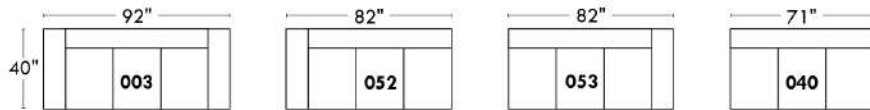

Fauteuil berçant, pivotant et inclinable
Swivel rocking motion chair