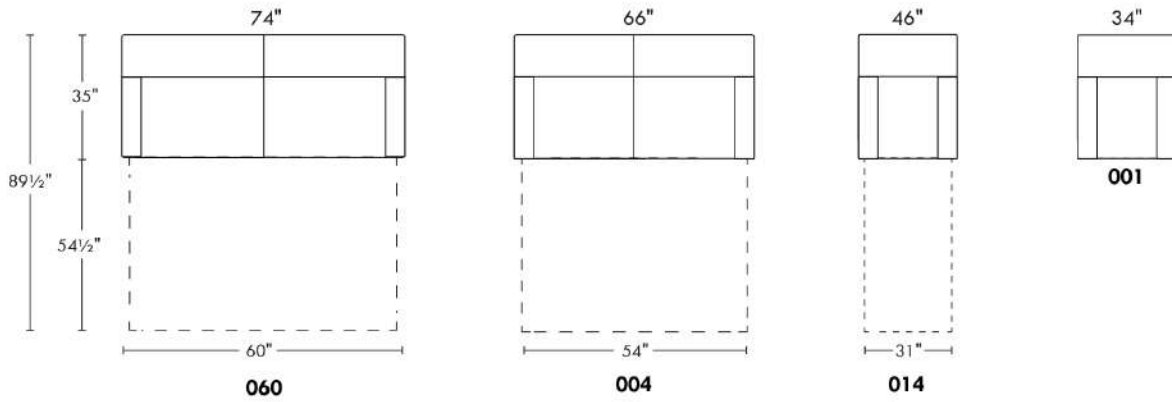

Hauteur complète 35" | Hauteur de siège 18" | Hauteur devant bras 25½" | Profondeur d'assise 21"
Total Height 35" | Seat Height 18" | Arm Height 25½" | Seat Depth 21"