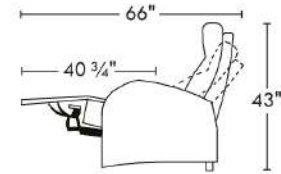

59000

home
theatreseries

Hauteur avant bras : 26"
Hauteur siège : 19"
Profondeur d'assise : 20"
Arm Height : 26"
Seat Height : 19"
Seat Depth : 20"