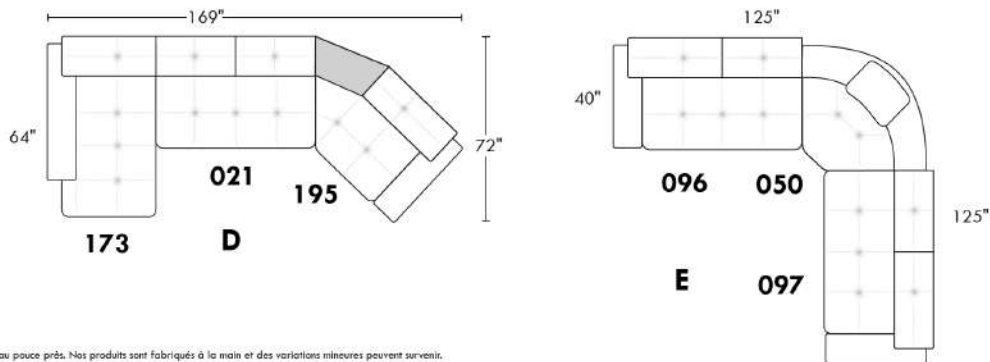

CONFIGURATIONS

www.jaymar.ca
Toutes les dimensions indiquées sont au pouce près. Nos produits sont fabriqués à la main et des variations mineures peuvent survenir.
All dimensions indicated are to the nearest inch. Our product is hand-made and minor variations can occur.