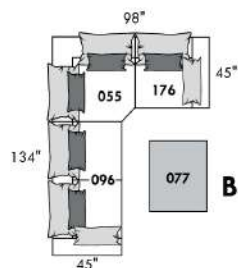

Choix de style de coussin [Fashion I ou Fashion II] pour chaque sku
Choice of back cushion style [Fashion I or Fashion II] for each sku

FASHION I

COUSSINS PLEINE LARGEUR
FULL BACK CUSHIONS

831 34 x 19 x 7
832 24 x 10 x 6

FASHION II

COUSSINS CARRÉS - DOS APPARENT
SQUARE CUSHIONS - VISBLE BACK

833 26 x 19 x 7
834 16 x 16 X 6

Mélanger & agencer!

Mix & Match!

Table rembourrée carrée Upholstered square table   Grand ottoman carré Large square ottoman   Grand ottoman Large ottoman   Table rembourrée Upholstered table   Pouf Ottoman

Table rembourrée carrée Upholstered square table   Grand ottoman carré Large square ottoman   Grand ottoman Large ottoman   Table rembourrée Upholstered table   Pouf Ottoman

Besoin de coussins supplémentaires? Indiquez le code, le recouvrement et la quantité.

Need extra cushions? Specify code, cover and quantity.

Populaires | Popular CONFIGURATIONS