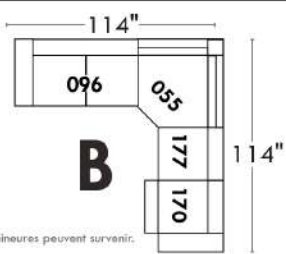

Autres | Others