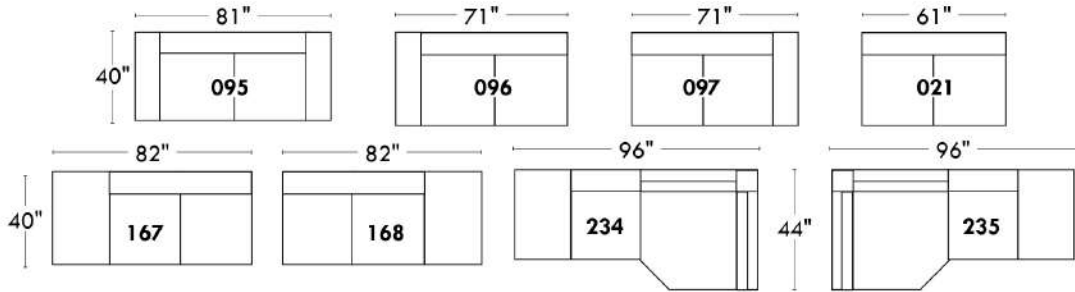

Items avec siège de 30" | Items with 30" seat