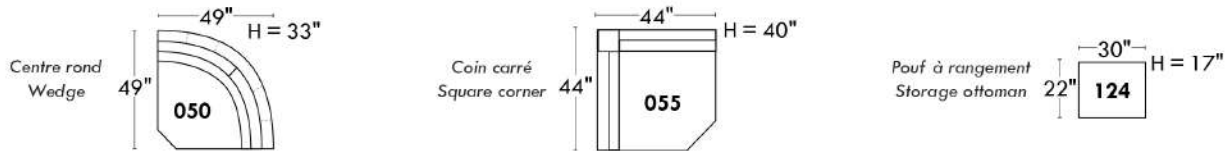

Autres | Others