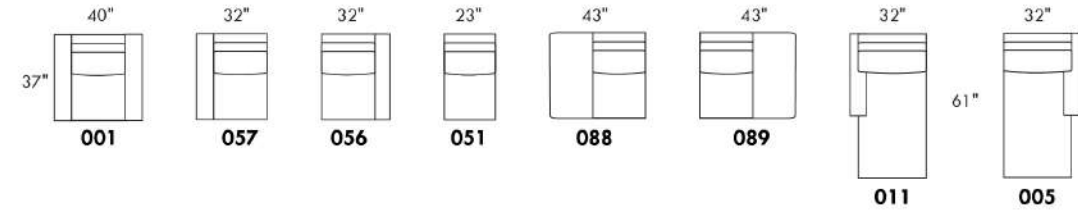

Hauteur complète 35" | Hauteur de siège 19" | Profondeur d'assise 21"/22"
Total Height 35" | Seat Height 19" | Seat Depth 21"/22"

www.jaymar.ca
Toutes les dimensions indiquées sont au pouce près. Nos produits sont fabriqués à la main et des variations mineures peuvent survenir.
All dimensions indicated are to the nearest inch. Our product is hand-made and minor variations can occur.