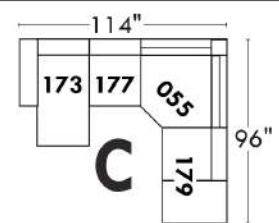

Autres | Others