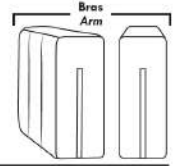

LINEA 30

Siège 23" de large | 23" Seat Width

Inclinable Motion

Fauteuil berçant, pivotant et inclinable
Swivel rocking motion chair

Autres | Others