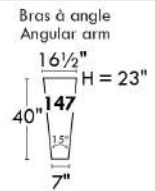

LINEA 30

Siège 30" de large | 30" Seat Width

Spécifications | Specifications

1. ☐ Appui-tête levé / Headrest up
   - ☐ Appui-tête baissé / Headrest down
   - ☐ Complètement incliné / Fully reclined
2. **(A)** Hauteur complète 39" Total Height
   - **(B)** Hauteur appui-tête baissé 30" Height headrest down
   - **(C)** Hauteur du bras 24" Arm Height
   - **(D)** Hauteur du siège 19,5" Seat height
   - **(E)** Profondeur inclinée 63" Depth fully reclined
   - **(F)** Profondeur d'assise 20" Seat depth

Autres | Others