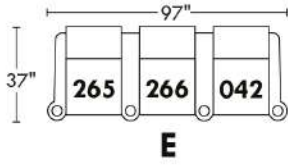

Configurations