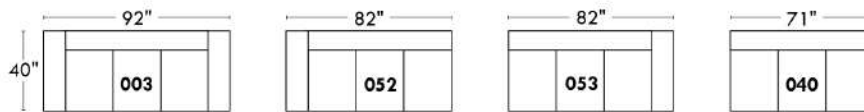

LINEA 30

Siège 23" de large | 23" Seat Width

Fauteuil berçant, pivotant et inclinable
Swivel rocking motion chair

Autres | Others