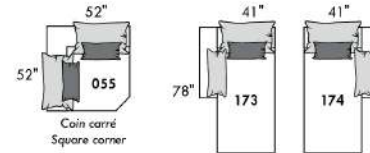

FASHION II

COUSSINS CARRÉS - DOS APPARENT
SQUARE CUSHIONS - VISBLE BACK

833 26 x 19 x 7
834 16 x 16 X 6