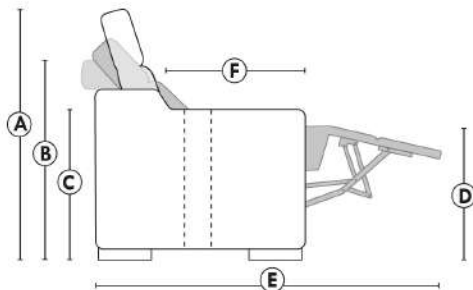

Spécifications | Specifications

- ☐ Appui-tête levé / Headrest up
- ☐ Appui-tête baissé / Headrest down
- ☐ Complètement incliné / Fully reclined

- **(A)** Hauteur complète 39" / Total Height
- **(B)** Hauteur appui-tête baissé 30" / Height headrest down
- **(C)** Hauteur du bras 23" / Arm Height
- **(D)** Hauteur du siège 19,5" / Seat height
- **(E)** Profondeur incliné 63" / Depth fully reclined
- **(F)** Profondeur d'assise 20" / Seat depth

Autres | Others