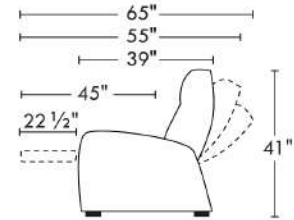

# 42444

home  
theatre series

Hauteur avant bras : 24"  
 Hauteur siège : 18"  
 Profondeur d'assise : 22 1/2"  
 Arm Height : 24"  
 Seat Height : 18"  
 Seat Depth : 22 1/2"