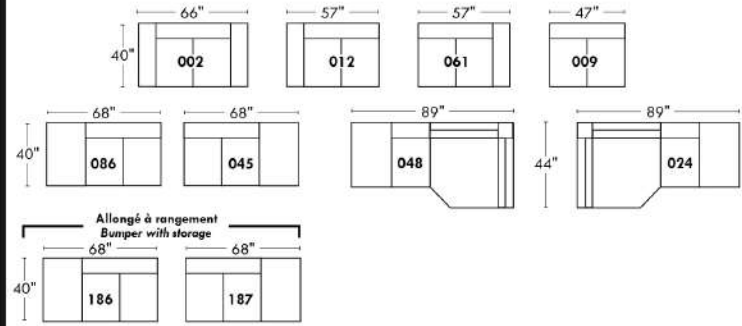

Siège 23" de large | 23" Seat Width