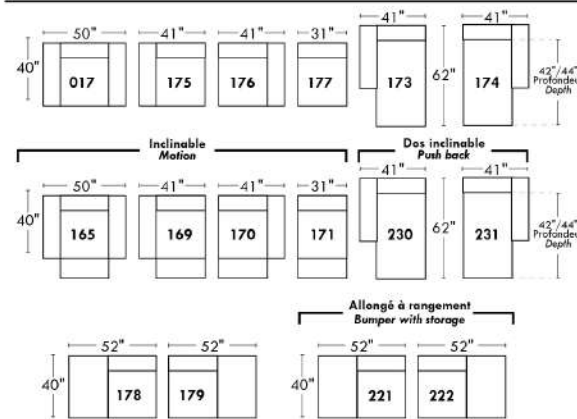

Siège 23" de large | 23" Seat Width