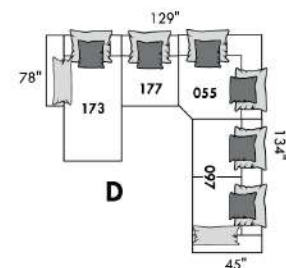

Choix de style de coussin [Fashion I ou Fashion II] pour chaque sku
Choice of back cushion style [Fashion I or Fashion II] for each sku

FASHION I

COUSSINS PLEINE LARGEUR
FULL BACK CUSHIONS

831 34 x 19 x 7
832 24 x 10 x 6

FASHION II

COUSSINS CARRÉS - DOS APPARENT
SQUARE CUSHIONS - VISBLE BACK

833 26 x 19 x 7
834 16 x 16 X 6

Mélanger & agencer!

Mix & Match!

Table rembourrée carrée Upholstered square table   Grand ottoman carré Large square ottoman   Grand ottoman Large ottoman   Table rembourrée Upholstered table   Pouf Ottoman

Table rembourrée carrée Upholstered square table   Grand ottoman carré Large square ottoman   Grand ottoman Large ottoman   Table rembourrée Upholstered table   Pouf Ottoman

Besoin de coussins supplémentaires? Indiquez le code, le recouvrement et la quantité.

Need extra cushions? Specify code, cover and quantity.

Populaires | Popular CONFIGURATIONS