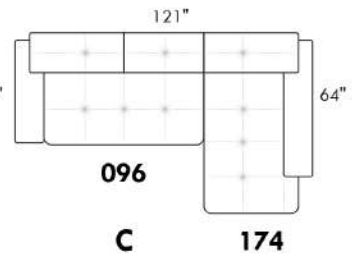

CONFIGURATIONS