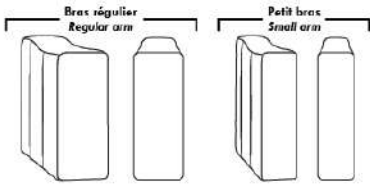

Spécifications | Specifications

☐ Appui-tête levé / Headrest up
☐ Appui-tête baissé / Headrest down
☐ Complètement incliné / Fully reclined

(A) Hauteur complète 40" / Total Height
(B) Hauteur appui-tête baissé 33" / Height headrest down
(C) Hauteur du bras 26" / Arm Height
(D) Hauteur du siège 19,5" / Seat height
(E) Profondeur inclinée 65" / Depth fully reclined
(F) Profondeur d'assise 20" ou/ou 22" / Seat depth
(G) Profondeur appui-tête monté 36" / Depth with headrest up

Siège 30" de large | 30" Seat Width

80" 095, 71" 096, 71" 097, 61" 021
96" 234, 82" 167, 82" 168
96" 235, 82" 223, 82" 224 (Allongé à rangement / Bumper with storage)
51" 017, 41" 175, 41" 176, 31" 177, 41" 173, 62" 174 (42"/44" Profondeur Depth)
51" 165, 41" 169, 41" 170, 31" 171, 41" 230, 62" 231 (42"/44" Profondeur Depth)
52" 178, 52" 179, 52" 221, 52" 222 (Allongé à rangement / Bumper with storage)

Siège 23" de large | 23" Seat Width

66" 002, 57" 012, 57" 061, 47" 009
68" 086, 66" 045, 89" 048, 89" 024
68" 186, 68" 187 (Allongé à rangement / Bumper with storage)
44" 001, 34" 057, 34" 056, 24" 051, 34" 011, 62" 005 (42"/44" Profondeur Depth)
45" 088, 45" 089
44" 044, 34" 041, 34" 042, 24" 071, 34" 232, 62" 233 (42"/44" Profondeur Depth)
45" 188, 45" 189 (Allongé à rangement / Bumper with storage)
90" 003, 81" 052, 81" 053, 71" 040

Autres | Others

Fauteuil berçant, pivotant et inclinable / **Swivel, rocking motion chair**
N'est pas un mécanisme protégé-mur / Not a wall hugger mechanism
Dégagement mural: 16" / Wall clearance: 16"

Centre rond / Wedge (050), Coin carré / Square corner (055), Petit coin carré / Small corner (155), Pouf à rangement / Storage ottoman (124), Rangement à angle / Wedge storage (159), Rangement droit / Straight storage (160), Petit rangement à angle / Small Wedge storage (190)

30" Populaires | Popular CONFIGURATIONS 23"

A: 82" x 40" (169, 170), 113" x 62" (169, 171, 174)
B: 115" x 62" (096, 055), 115" x 115" (171, 170)
C: 115" x 40" (169, 171), 96" x 40" (235)
D: 115" x 40" (041, 042), 92" x 62" (041, 071, 005)
E: 102" x 40" (012, 055), 102" x 102" (071, 042)
F: 102" x 89" (041, 071), 89" x 89" (024)