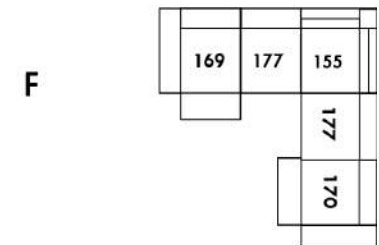

30" Seat Width | Siège 30" de large