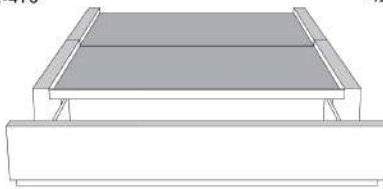

**Rangement à tiroir frontal
With Front Drawer**
440-441-442
Base lit simple N/D | Single base N/A