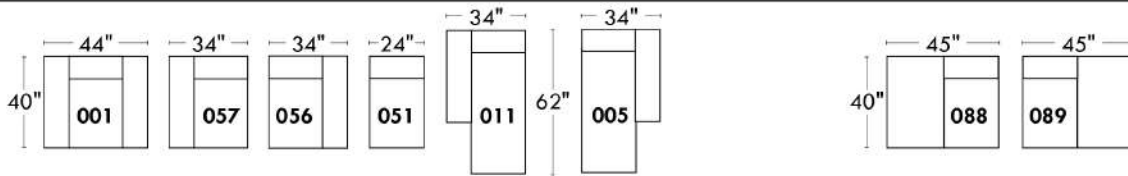

Items avec siège de 23" | Items with 23" seat