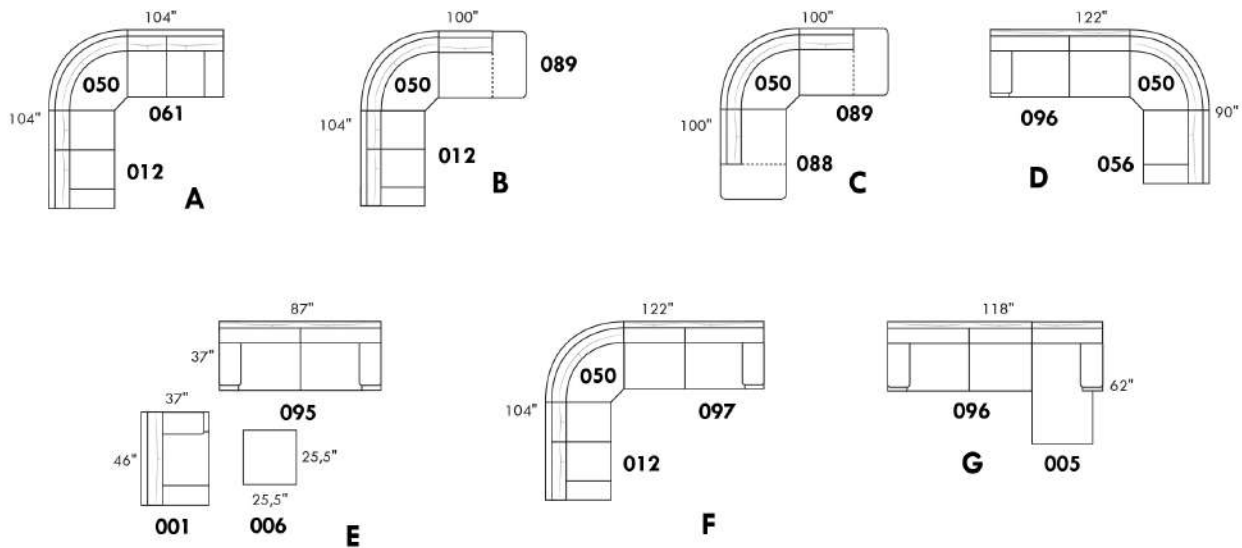

CONFIGURATIONS