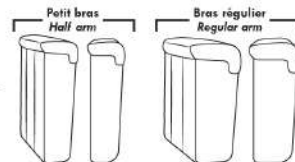

Items avec siège de 30" | Items with 30" seat

Spécifications | Specifications

- ☐ Appui-tête levé / Headrest up
- ☐ Appui-tête baissé / Headrest down
- ☐ Complètement incliné / Fully reclined

- (A) Hauteur complète 40" / Total Height
- (B) Hauteur appui-tête baissé 33" / Height headrest down
- (C) Hauteur du bras 24" / Arm Height
- (D) Hauteur du siège 19,5" / Seat height
- (E) Profondeur incliné 65" / Depth fully reclined
- (F) Profondeur d'assise 20" ou/ou 22" / Seat depth

Autres | Others

www.jaymar.ca