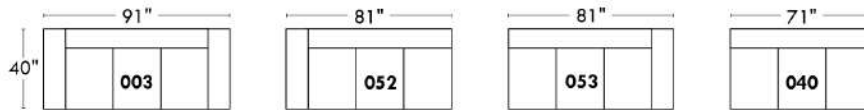

LINEA 30

Siège 23" de large | 23" Seat Width

Fauteuil berçant, pivotant et inclinable
Swivel rocking motion chair