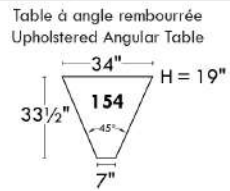

LINEA 30

Siège 30" de large | 30" Seat Width

Spécifications | Specifications

1. ☐ Appui-tête levé / Headrest up
   - ☐ Appui-tête baissé / Headrest down
   - ☐ Complètement incliné / Fully reclined
2. **(A)** Hauteur complète 39" Total Height
   - **(B)** Hauteur appui-tête baissé 30" Height headrest down
   - **(C)** Hauteur du bras 24" Arm Height
   - **(D)** Hauteur du siège 19,5" Seat height
   - **(E)** Profondeur inclinée 63" Depth fully reclined
   - **(F)** Profondeur d'assise 20" Seat depth

Autres | Others