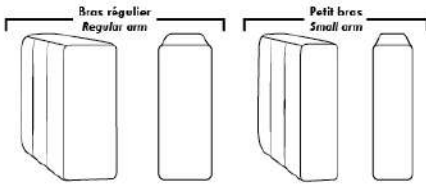

CHAMONIX

OPTIMA

Spécifications | Specifications

☐ Appui-tête levé / Headrest up
☐ Appui-tête baissé / Headrest down
☐ Complètement incliné / Fully reclined

(A) Hauteur complète 40" / Total Height
(B) Hauteur appui-tête baissé 33" / Height headrest down
(C) Hauteur du bras 24" / Arm Height
(D) Hauteur du siège 19,5" / Seat height
(E) Profondeur inclinée 65" / Depth fully reclined
(F) Profondeur d'assise 20" ou/ou 22" / Seat depth
(G) Profondeur appui-tête monté 36" / Depth with headrest up

Siège 30" de large | 30" Seat Width

79" 40" 095
70" 40" 096
70" 40" 097
61" 40" 021
96" 40" 234
44" 40" 167
82" 40" 168
96" 44" 235
82" 40" 223
82" 40" 224
49" 40" 017
40" 40" 175
40" 40" 176
31" 40" 177
40" 62" 173
40" 40" 174
42"/44" Profondeur Depth
49" 40" 165
40" 40" 169
40" 40" 170
31" 40" 171
40" 62" 230
40" 40" 231
42"/44" Profondeur Depth
52" 40" 178
52" 40" 179
52" 40" 221
52" 40" 222
Allongé à rangement / Bumper with storage
Inclinable / Motion
Dos inclinable / Push back

Siège 23" de large | 23" Seat Width

65" 40" 002
56" 40" 012
56" 40" 061
47" 40" 009
68" 40" 086
66" 40" 045
89" 44" 048
89" 44" 024
68" 40" 186
68" 40" 187
42" 40" 001
33" 40" 057
33" 40" 056
24" 40" 051
33" 62" 011
33" 62" 005
42"/44" Profondeur Depth
45" 40" 088
45" 40" 089
42" 40" 044
33" 40" 041
33" 40" 042
24" 40" 071
33" 62" 232
33" 62" 233
42"/44" Profondeur Depth
45" 40" 188
45" 40" 189
89" 40" 003
80" 40" 052
80" 40" 053
71" 40" 040
Allongé à rangement / Bumper with storage
Inclinable / Motion
Dos inclinable / Push back

Autres | Others

Fauteuil berçant, pivotant et inclinable / Swivel, rocking motion chair

N'est pas un mécanisme protégé-mur / Not a wall hugger mechanism
Dégagement mural: 16" / Wall clearance: 16"

Simple / Single: 30" H=42", 34", 19"
Double: 33" H=42", 34", 22"

Centre rond / Wedge: 49" H=33", 49" 050
Coin carré / Square corner: 44" H=40", 44" 055
Petit coin carré / Small corner: 40" H=40", 40" 155
Pouf à rangement / Storage ottoman: 30" H=17", 22" 124
Rangement à angle / Wedge storage: 25" H=22", 35" 159
Rangement droit / Straight storage: 10" H=22", 35" 160
Petit rangement à angle / Small Wedge storage: 20" H=22", 35" 190

30" Populaires | Popular CONFIGURATIONS 23"

80" 40" 169 170
111" 40" 169 171 174
115" 40" 096 055
115" 40" 169 171
96" 235
115" 155" 171 170
66" 40" 041 042
90" 40" 041 071 005
101" 40" 012 055
101" 40" 041 071
89" 071 042
024

Noté produits sont fabriqués à la main et des variations mineures peuvent survenir. / Our product is hand-made and minor variations can occur.