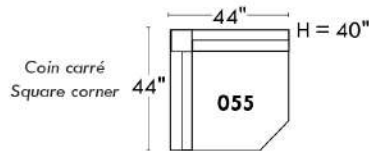

Autres | Others