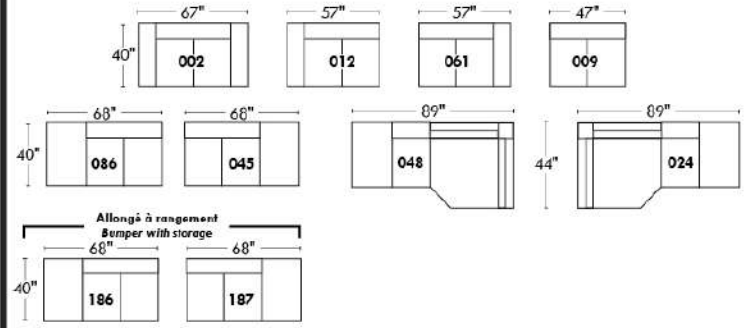

Siège 30" de large | 30" Seat Width

Siège 23" de large | 23" Seat Width