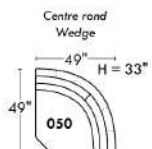

OPTIMA

Siège 30" de large | 30" Seat Width

Siège 23" de large | 23" Seat Width

Autres | Others

Fauteuil berçant, pivotant et inclinable

N'est pas un mécanisme protège-mur
Dégagement mural: 16"

Swivel, rocking motion chair

Not a wall hugger mechanism
Wall clearance: 16"

Simple / Single

Double