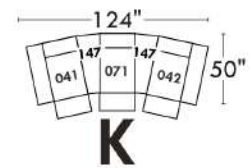

Autres | Others