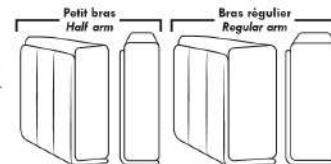

LINEA 30

Siège 30" de large | 30" Seat Width

Spécifications | Specifications

- ☐ Appui-tête levé / Headrest up
- ☐ Appui-tête baissé / Headrest down
- ☐ Complètement incliné / Fully reclined

- (A) Hauteur complète 39" / Total Height
- (B) Hauteur appui-tête baissé 30" / Height headrest down
- (C) Hauteur du bras 24" / Arm Height
- (D) Hauteur du siège 19,5" / Seat height
- (E) Profondeur incliné 63" / Depth fully reclined
- (F) Profondeur d'assise 20" / Seat depth

Autres | Others

www.jaymar.ca