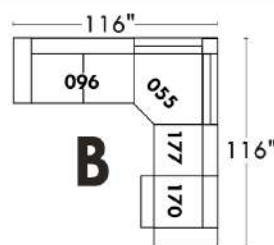

LINEA 30

Siège 30" de large | 30" Seat Width

Spécifications | Specifications

- ☐ Appui-tête levé / Headrest up
- ☐ Appui-tête baissé / Headrest down
- ☐ Complètement incliné / Fully reclined

- (A) Hauteur complète 39" / Total Height
- (B) Hauteur appui-tête baissé 30" / Height headrest down
- (C) Hauteur du bras 24" / Arm Height
- (D) Hauteur du siège 19,5" / Seat height
- (E) Profondeur incliné 63" / Depth fully reclined
- (F) Profondeur d'assise 20" / Seat depth

Autres | Others