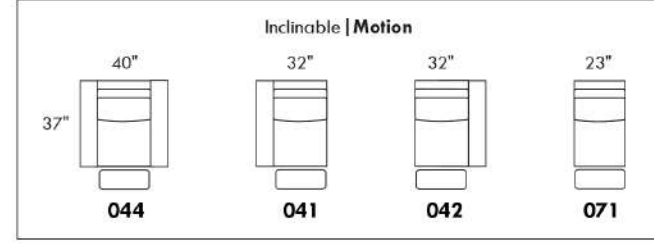

Hauteur complète 35" | Hauteur de siège 19" | Profondeur d'assise 21"/22"
Total Height 35" | Seat Height 19" | Seat Depth 21"/22"

www.jaymar.ca
Toutes les dimensions indiquées sont au pouce près. Nos produits sont fabriqués à la main et des variations mineures peuvent survenir.
All dimensions indicated are to the nearest inch. Our product is hand-made and minor variations can occur.