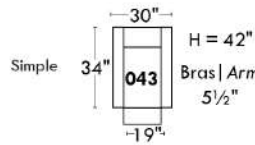

LINEA 30

Siège 23" de large | 23" Seat Width

Inclinable Motion

Fauteuil berçant, pivotant et inclinable
Swivel rocking motion chair

Autres | Others