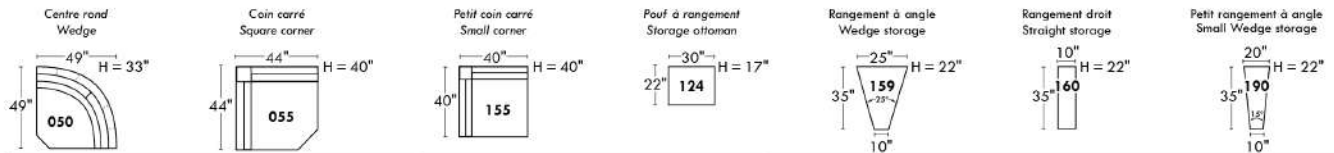

Autres | Others

Fauteuil berçant, pivotant et inclinable

N'est pas un mécanisme proloège-mur
Dégagement mural: 16"

Swivel, rocking motion chair

Not a wall hugger mechanism
Wall clearance: 16"