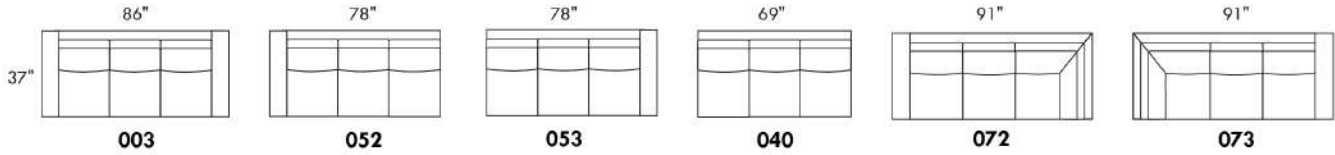

ODESSA

Hauteur complète 35" | Hauteur de siège 19" | Hauteur devant bras 25" | Profondeur d'assise 21"/22"
Total Height 35" | Seat Height 19" | Arm Height 25" | Seat Depth 21"/22"

www.jaymar.ca