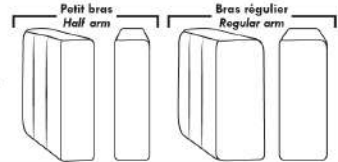

### JAMES

Description	L x P x H	Cuir						Tissu		
		10 Pony	20 Hugo Madras Softy	30 Empire Fantasy Illusion Lotus Tucson Utah Vintage Yukon	40 Elegance Princess Santiago Sensation Sunset Trina	50 Bull Cassiope Dublin	60 Caress	A	B COM	C
D CONFIG. (169-147-170)	98X45X30/39	3435	3655	3860	4060	4245	4425	2710	2840	3015
E CONFIG. (169-138-171-171-138-170)	158X40X30/39	6090	6450	6870	7230	7580	7920	4790	5090	5400
F CONFIG. (169-147-021-147-170)	175X51X30/39	5710	6055	6415	6725	7035	7360	4425	4665	4955
G CONFIG. (011-009-005)	115X62X30/39	4610	4835	5090	5290	5505	5725	3510	3735	3915
H CONFIG. (041-071-055-061)	102X101X30/39	6235	6575	6885	7190	7545	7835	4890	5110	5355
I CONFIG. (041-061)	91X40X30/39	3420	3595	3765	3935	4125	4270	2675	2785	2900
J CONFIG. (057-042)	68X40X30/39	2720	2870	3025	3170	3320	3450	2145	2230	2315
K CONFIG. (041-147-071-147-042)	123X49X30/39	4735	5010	5300	5545	5800	6040	3790	3960	4150
L CONFIG. (041-147-071-071-147-042)	147X49X30/39	5830	6170	6500	6790	7100	7390	4680	4910	5170
M CONFIG. (232-147-071-071-147-233)	147X77X 30/39	6250	6590	6910	7220	7510	7810	4880	5200	5480