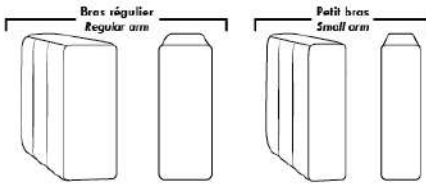

SEATTLE

OPTIMA

Spécifications | Specifications

☐ Appui-tête levé / Headrest up
☐ Appui-tête baissé / Headrest down
☐ Complètement incliné / Fully reclined

(A) Hauteur complète 40" / Total Height
(B) Hauteur appui-tête baissé 33" / Height headrest down
(C) Hauteur du bras 24" / Arm Height
(D) Hauteur du siège 19,5" / Seat height
(E) Profondeur inclinée 65" / Depth fully reclined
(F) Profondeur d'assise 20" ou/ou 22" / Seat depth
(G) Profondeur appui-tête monté 36" / Depth with headrest up

Siège 30" de large | 30" Seat Width

Siège 23" de large | 23" Seat Width

Autres | Others

Fauteuil berçant, pivotant et inclinable / **Swivel, rocking motion chair**
N'est pas un mécanisme protégé-mur / Not a wall hugger mechanism
Dégagement mural: 16" / Wall clearance: 16"

30" Populaires | Popular CONFIGURATIONS 23"

Nos produits sont fabriqués à la main et des variations mineures peuvent survenir. Our product is hand-made and minor variations can occur.