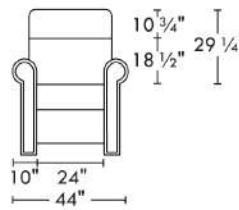

40111

home
theatreseries

Hauteur avant bras : 25"
Hauteur siège : 19"
Profondeur d'assise : 22"

Arm Height : 25"
Seat Height : 19"
Seat Depth : 22"