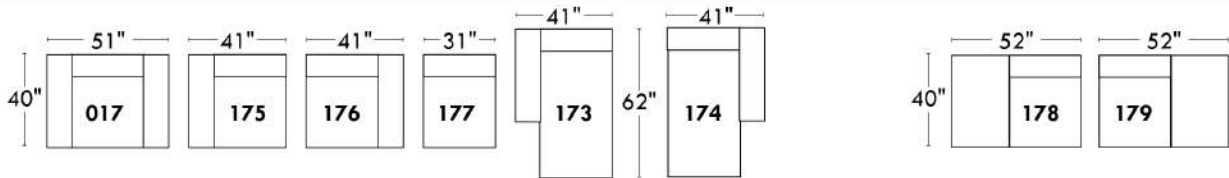

Items avec siège de 30" | Items with 30" seat