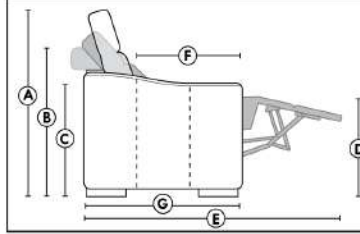

Spécifications | Specifications