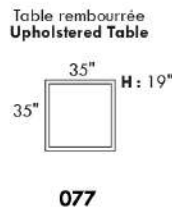

SIÈGE 22" DE LARGE | 22" SEAT WIDTH