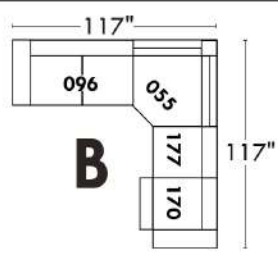

LINEA 30

Siège 30" de large | 30" Seat Width

Spécifications | Specifications

1. ☐ Appui-tête levé / Headrest up
   - ☐ Appui-tête baissé / Headrest down
   - ☐ Complètement incliné / Fully reclined
2. **(A)** Hauteur complète 39" Total Height
   - **(B)** Hauteur appui-tête baissé 30" Height headrest down
   - **(C)** Hauteur du bras 24" Arm Height
   - **(D)** Hauteur du siège 19,5" Seat height
   - **(E)** Profondeur inclinée 63" Depth fully reclined
   - **(F)** Profondeur d'assise 20" Seat depth

Autres | Others