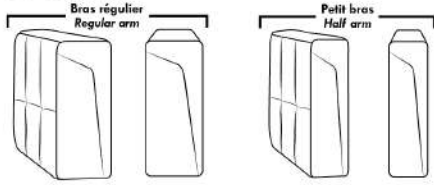

SYDNEY

OPTIMA

Spécifications | Specifications

- ☐ Appui-tête levé / Headrest up
- ☐ Appui-tête baissé / Headrest down
- ☐ Complètement incliné / Fully reclined

- (A) Hauteur complète 40" / Total Height
- (B) Hauteur appui-tête baissé 33" / Height headrest down
- (C) Hauteur du bras 22,5" / Arm Height
- (D) Hauteur du siège 19,5" / Seat height
- (E) Profondeur inclinée 65" / Depth fully reclined
- (F) Profondeur d'assise 20" ou/ou 22" / Seat depth
- (G) Profondeur appui-tête monté 36" / Depth with headrest up

Siège 30" de large | 30" Seat Width

095, 096, 097, 021, 234, 167, 168, 235, 223, 224, 017, 175, 176, 177, 173, 174, 165, 169, 170, 171, 230, 231, 178, 179, 221, 222

Allongé à rangement / Bumper with storage

Inclinable / Motion

Dos inclinable / Push back

42"/44" Profondeur / Depth

Siège 23" de large | 23" Seat Width

002, 012, 061, 009, 086, 045, 048, 024, 186, 187, 001, 057, 056, 051, 011, 005, 088, 089, 044, 041, 042, 071, 232, 233, 188, 189, 003, 052, 053, 040

Allongé à rangement / Bumper with storage

Inclinable / Motion

Dos inclinable / Push back

42"/44" Profondeur / Depth

Autres | Others

Fauteuil berçant, pivotant et inclinable
Swivel, rocking motion chair

N'est pas un mécanisme protège-mur / Not a wall hugger mechanism

Dégagement mural: 16" / Wall clearance: 16"

Simple / Single: 30" x 34" x 19" H=42"

Double: 33" x 34" x 22" H=42"

Centre rond / Wedge: 49" x 49" x 49" H=33"

Coin carré / Square corner: 44" x 44" x 44" H=40"

Petit coin carré / Small corner: 40" x 40" x 40" H=40"

Pouf à rangement / Storage ottoman: 30" x 22" x 22" H=17"

Rangement à angle / Wedge storage: 25" x 35" x 10" H=22"

Rangement droit / Straight storage: 10" x 35" x 35" H=22"

Petit rangement à angle / Small Wedge storage: 20" x 35" x 10" H=22"

30" Populaires | Popular CONFIGURATIONS 23"

A, B, C, D, J, K, L, M