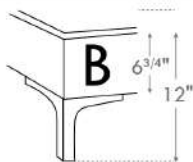

99900 BASE pour tête de lit SANS oreilles

Bed base for headboard WITHOUT wings

Base avec contour LARGE 4" | Base with WIDE contour 4"

Grandeur | Size King: 87 x 86 x 12 | Queen: 69 x 86 x 12 | Double: 64 x 82 x 12 | Simple/Single: 49 x 82 x 12

* Voir les choix de pattes en bas de page | See leg choices at bottom of page

Base avec contour MINCE 2" | Base with NARROW contour 2"

Grandeur | Size King: 82 x 84 x 12 | Queen: 64 x 84 x 12 | Double: 59 x 80 x 12 | Simple/Single: 44 x 80 x 12

Pattes en bois seulement
Wood legs only

Grandeur | Size

	King	Queen	Simple | Single
Extérieur | Outside:	82x84x12	65x84x12	44x84x12
Intérieur | Inside:	78x82x12	61x82x12	40x82x12

* Voir les choix de pattes en bas de page
See leg choices at bottom of page

*Choix de pattes (Seulement pour base avec pattes) | Leg choices (Only for Bed base with legs)

LG60 Metal

N.B.

La hauteur du pied et longeron varie selon la patte choisie.
Foot & siderail height varies according to leg choice.

www.jaymar.ca