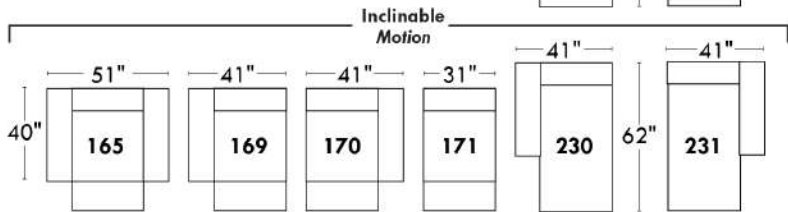

Items avec siège de 30" | Items with 30" seat