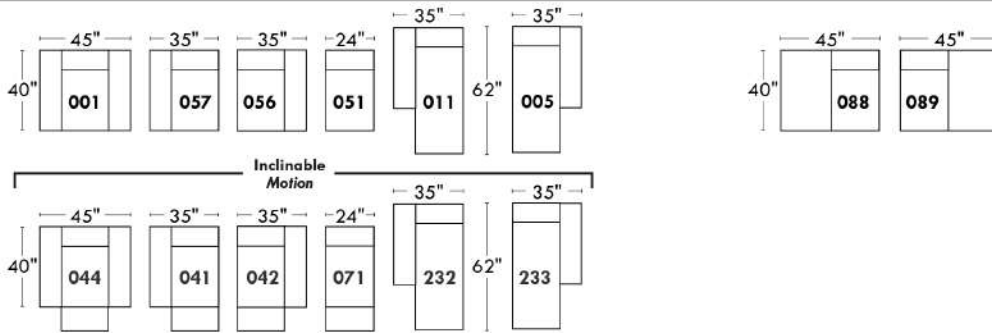

LINEA 30

Siège 23" de large | 23" Seat Width

Inclinable Motion