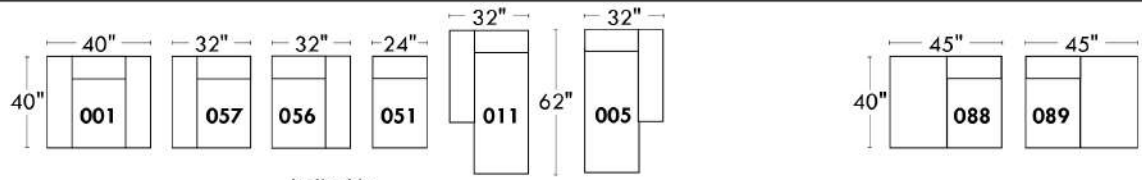

### Items avec siège de 23" | Items with 23" seat

<p><b>Fauteuil berçant, pivotant et inclinable</b>                  NE viens PAS avec un mécanisme protège-mur                  Dégagement mural: 16"</p>	<p><b>Swivel and rocking motion chair</b>                  NOT Wall hugger                  Wall clearance: 16"</p>
<p>Simple 34" 30" H = 42" Bras   Arm 5 1/2" -1.9"</p>	<p>Double 34" 33" H = 42" Bras   Arm 5 1/2" -2.2"</p>