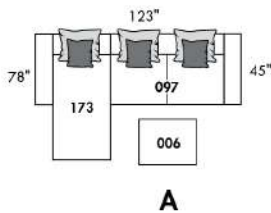

www.jaymar.ca
Toutes les dimensions indiquées sont au pouce près. Nos produits sont fabriqués à la main et des variations mineures peuvent survenir.
All dimensions indicated are to the nearest inch. Our product is hand-made and minor variations can occur.