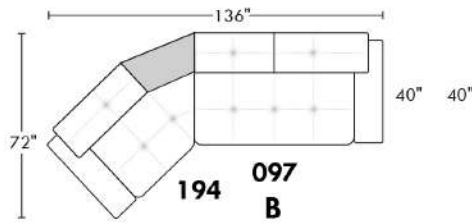

CONFIGURATIONS