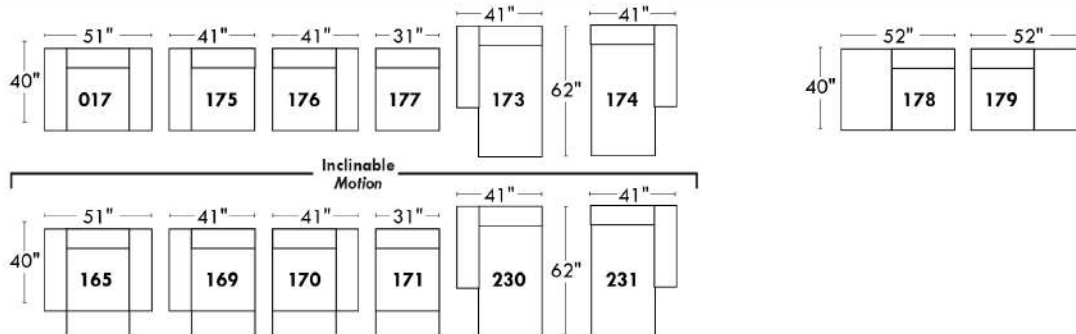

LINEA 30

Siège 30" de large | 30" Seat Width