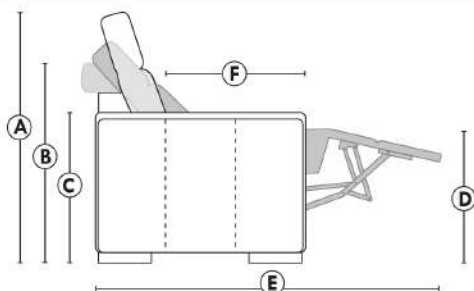

Spécifications | Specifications

- ☐ Appui-tête levé / Headrest up
- ☐ Appui-tête baissé / Headrest down
- ☐ Complètement incliné / Fully reclined

- (A) Hauteur complète 39" / Total Height
- (B) Hauteur appui-tête baissé 30" / Height headrest down
- (C) Hauteur du bras 24" / Arm Height
- (D) Hauteur du siège 19,5" / Seat height
- (E) Profondeur incliné 63" / Depth fully reclined
- (F) Profondeur d'assise 20" / Seat depth

Autres | Others