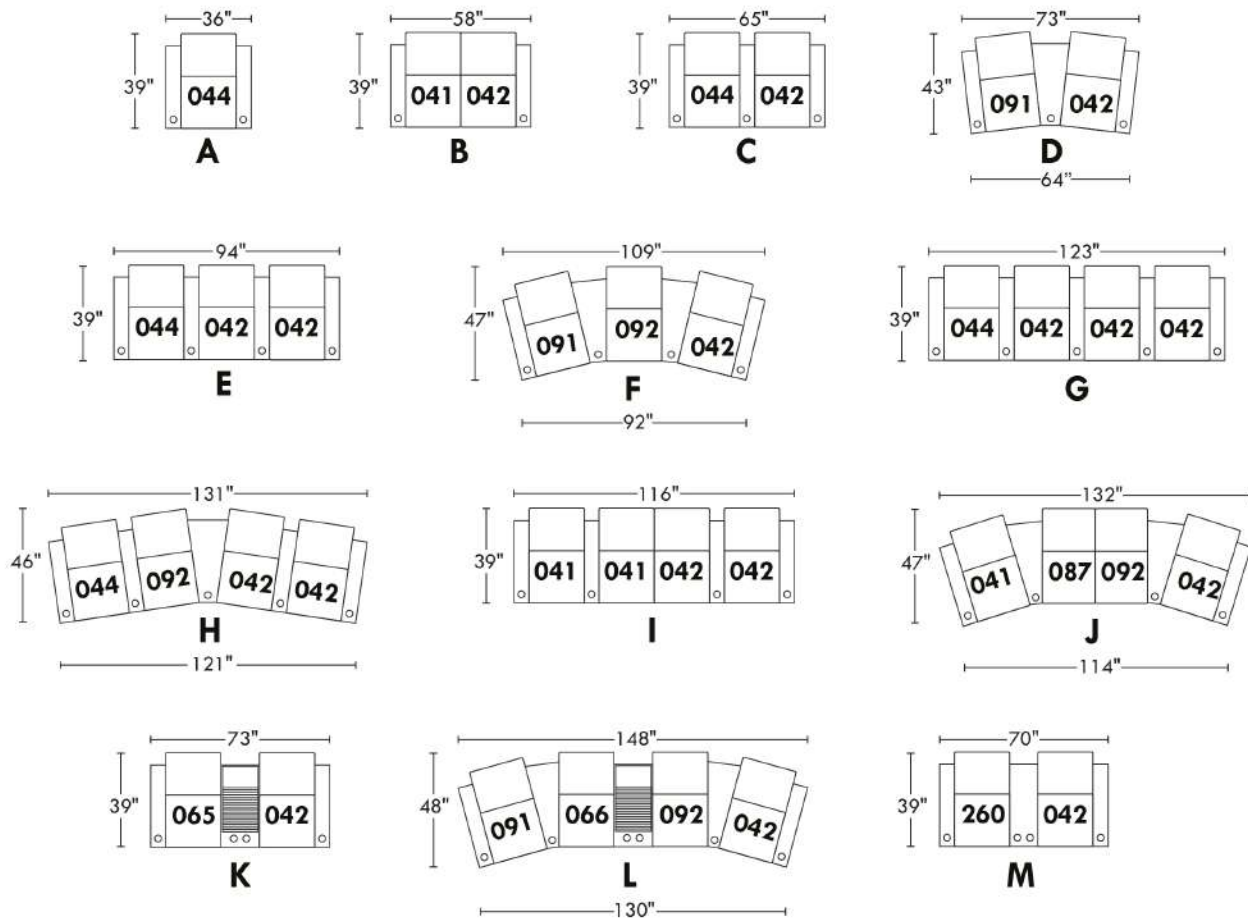

Configurations