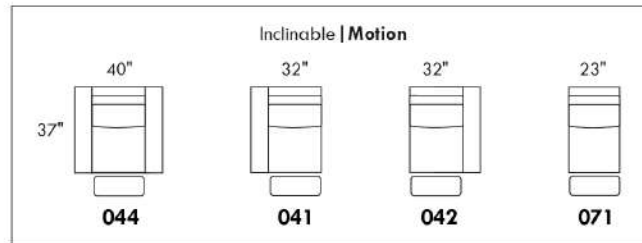

ODESSA

Hauteur complète 35" | Hauteur de siège 19" | Hauteur devant bras 25" | Profondeur d'assise 21"/22"
Total Height 35" | Seat Height 19" | Arm Height 25" | Seat Depth 21"/22"

www.jaymar.ca