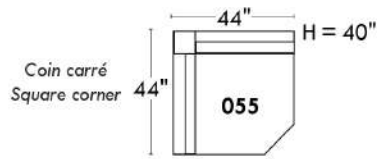

Autres | Others