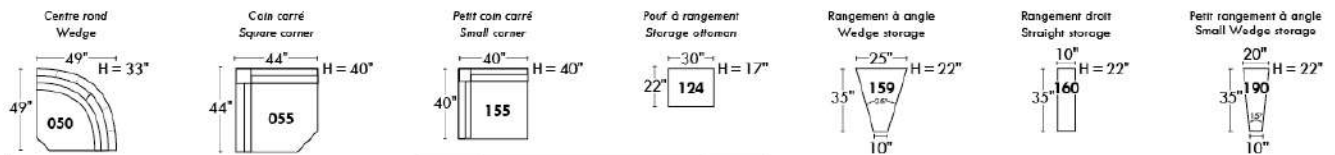

Autres | Others

Fauteuil berçant, pivotant et inclinable

N'est pas un mécanisme protégé-mur
Dégagement mural: 16"

Swivel, rocking motion chair

Not a wall hugger mechanism
Wall clearance: 16"