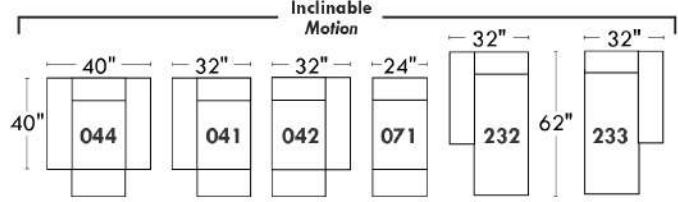

### Items avec siège de 23" | Items with 23" seat

<p><b>Fauteuil berçant, pivotant et inclinable</b>                  NE viens PAS avec un mécanisme protège-mur                  Dégagement mural: 16"</p>	<p><b>Swivel and rocking motion chair</b>                  NOT Wall hugger                  Wall clearance: 16"</p>
<p>Simple 34" 30" H = 42" Bras   Arm 5 1/2" -1.9"</p>	<p>Double 34" 33" H = 42" Bras   Arm 5 1/2" -2.2"</p>