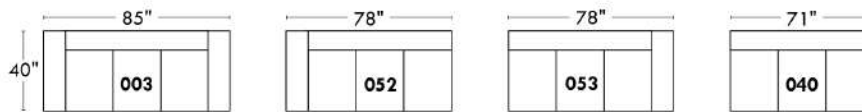

LINEA 30

Siège 23" de large | 23" Seat Width

Fauteuil berçant, pivotant et inclinable
Swivel rocking motion chair

Autres | Others