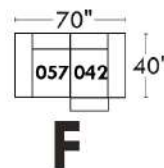

Autres | Others