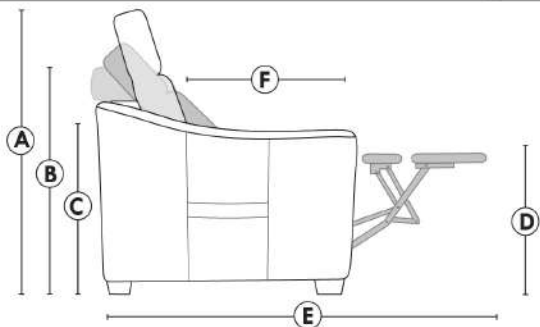

Spécifications | Specifications