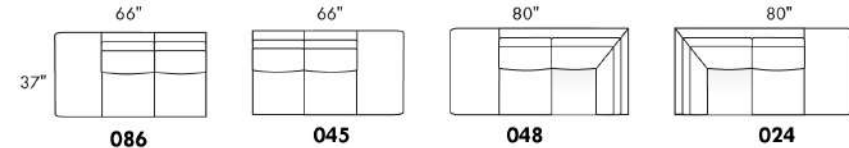

Hauteur complète 35" | Hauteur de siège 19" | Profondeur d'assise 21"/22"
Total Height 35" | Seat Height 19" | Seat Depth 21"/22"

www.jaymar.ca
Toutes les dimensions indiquées sont au pouce près. Nos produits sont fabriqués à la main et des variations mineures peuvent survenir.
All dimensions indicated are to the nearest inch. Our product is hand-made and minor variations can occur.