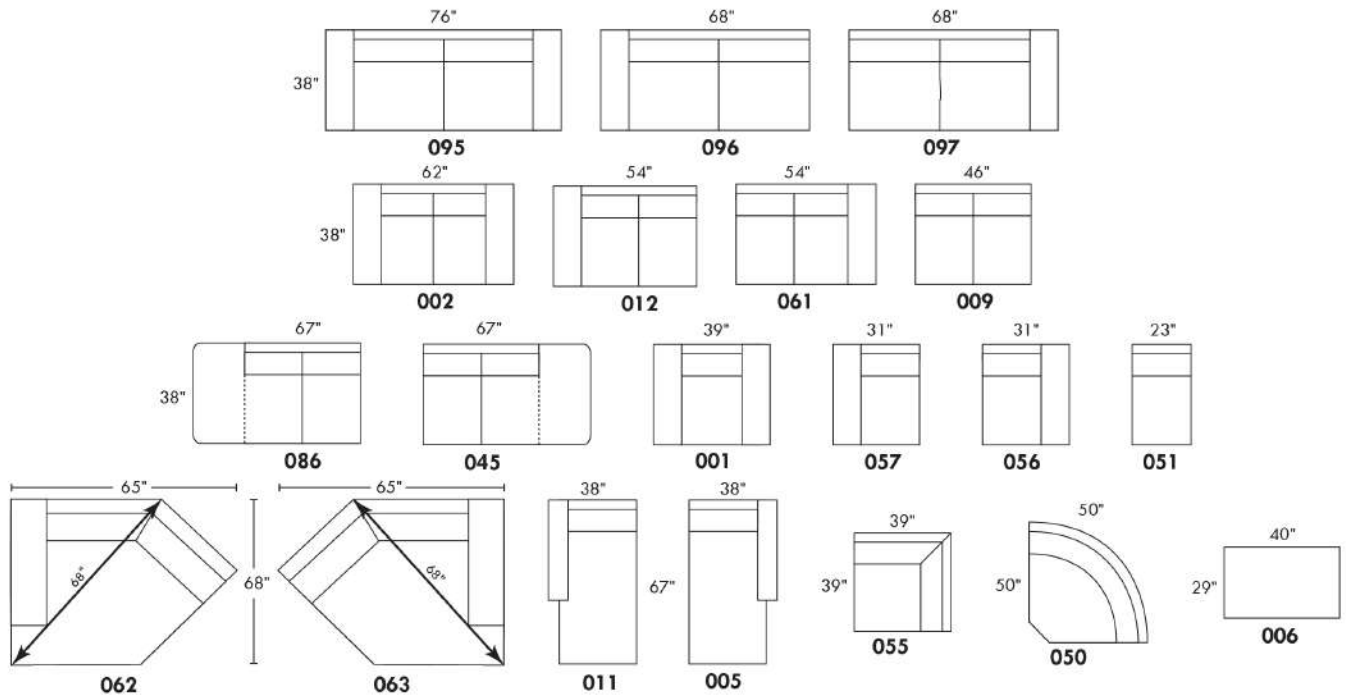

Hauteur complète 36" | Hauteur de siège 18" | Hauteur devant bras 24" | Profondeur d'assise 22"
Total Height 36" | Seat Height 18" | Arm Height 24" | Seat Depth 22"