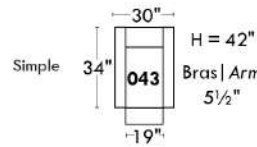

LINEA 30

Siège 23" de large | 23" Seat Width

Fauteuil berçant, pivotant et inclinable
Swivel rocking motion chair

Autres | Others

Coin carré
Square corner

Pouf à rangement
Storage ottoman

Table à angle rembourrée
Upholstered Angular Table

Bras centre
Straight arm

Bras à angle
Angular arm

www.jaymar.ca