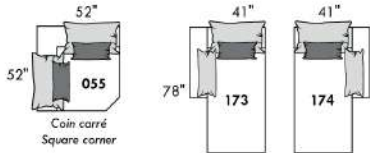

FASHION II

COUSSINS CARRÉS - DOS APPARENT
SQUARE CUSHIONS - VISBLE BACK

833 26 x 19 x 7
834 16 x 16 X 6