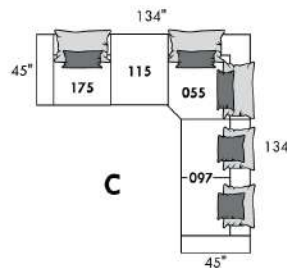

www.jaymar.ca
Toutes les dimensions indiquées sont au pouce près. Nos produits sont fabriqués à la main et des variations mineures peuvent survenir.
All dimensions indicated are to the nearest inch. Our product is hand-made and minor variations can occur.