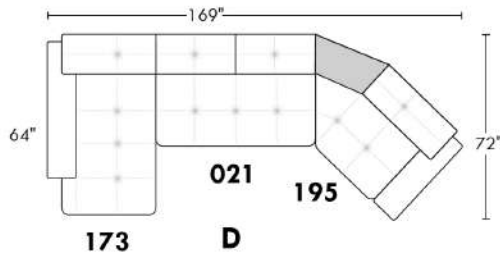

CONFIGURATIONS