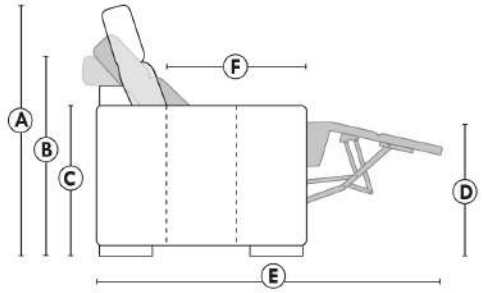

Spécifications | Specifications

1. ☐ Appui-tête levé / Headrest up
   - ☐ Appui-tête baissé / Headrest down
   - ☐ Complètement incliné / Fully reclined
2. **(A)** Hauteur complète 39" Total Height
   - **(B)** Hauteur appui-tête baissé 30" Height headrest down
   - **(C)** Hauteur du bras 24" Arm Height
   - **(D)** Hauteur du siège 19,5" Seat height
   - **(E)** Profondeur inclinée 63" Depth fully reclined
   - **(F)** Profondeur d'assise 20" Seat depth

Autres | Others