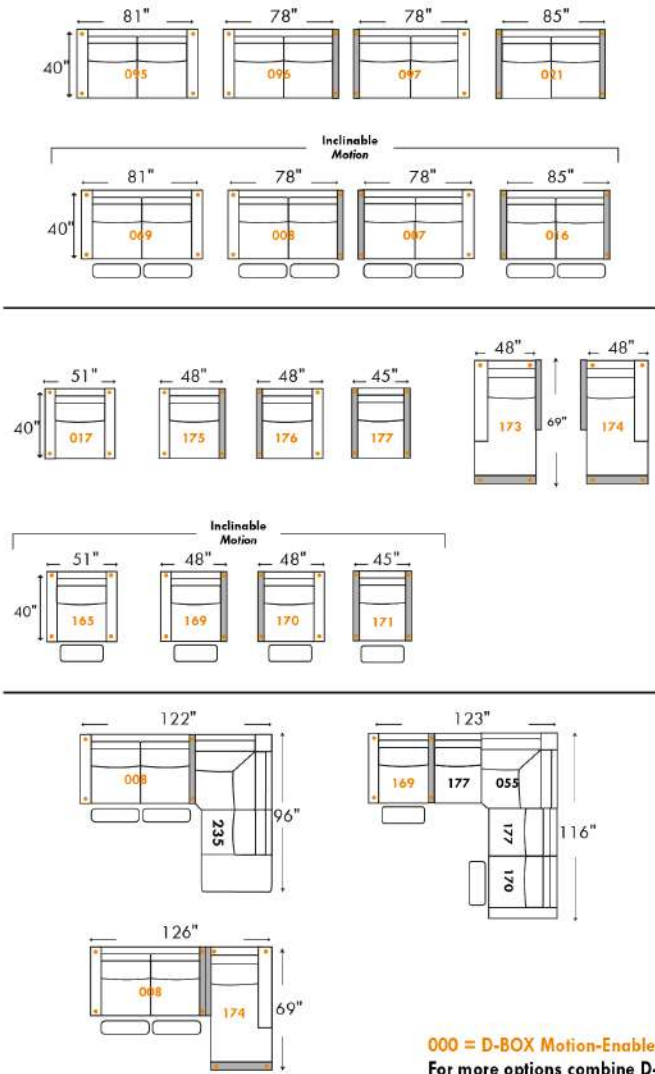

Items avec siège de 30" | Items with 30" seat

Items avec siège de 30" | Items with 30" seat

000 = D-BOX Motion-Enabled | 000 = Parallele Collection item
For more options combine D-BOX and Parallele Collection items

D-BOX Extension
7" de large / 7" Wide