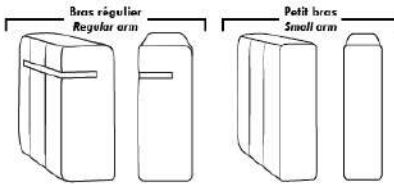

HAMBOURG

OPTIMA

Spécifications | Specifications

☐ Appui-tête levé / Headrest up
☐ Appui-tête baissé / Headrest down
☐ Complètement incliné / Fully reclined

(A) Hauteur complète 40" / Total Height
(B) Hauteur appui-tête baissé 33" / Height headrest down
(C) Hauteur du bras 24" / Arm Height
(D) Hauteur du siège 19,5" / Seat height
(E) Profondeur inclinée 65" / Depth fully reclined
(F) Profondeur d'assise 20" ou/ou 22" / Seat depth
(G) Profondeur appui-tête monté 36" / Depth with headrest up

Siège 30" de large | 30" Seat Width

Siège 23" de large | 23" Seat Width

Autres | Others

Fauteuil berçant, pivotant et inclinable / **Swivel, rocking motion chair**
N'est pas un mécanisme protégé-mur / Not a wall hugger mechanism
Dégagement mural: 16" / Wall clearance: 16"

30" Populaires | Popular CONFIGURATIONS 23"