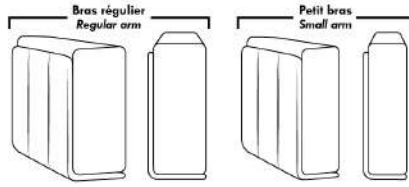

BERLIN

OPTIMA

Spécifications | Specifications

☐ Appui-tête levé / Headrest up
☐ Appui-tête baissé / Headrest down
☐ Complètement incliné / Fully reclined

(A) Hauteur complète 40" / Total Height
(B) Hauteur appui-tête baissé 33" / Height headrest down
(C) Hauteur du bras 24" / Arm Height
(D) Hauteur du siège 19,5" / Seat height
(E) Profondeur inclinée 65" / Depth fully reclined
(F) Profondeur d'assise 20" ou/ou 22" / Seat depth
(G) Profondeur appui-tête monté 36" / Depth with headrest up

Siège 30" de large | 30" Seat Width

82" 72" 72" 61"
40" 095 096 097 021
96" 82" 82"
40" 234 167 168
44"
96" 82" 82"
44" 235 223 224
Allongé à rangement / Bumper with storage
52" 42" 42" 31" 42" 42"
40" 017 175 176 177 173 174
42"/44" Profondeur Depth
Inclinable / Motion 42" 42" 31" 42" 42"
40" 165 169 170 171 230 231
42"/44" Profondeur Depth
Dos inclinable / Push back
Allongé à rangement / Bumper with storage
52" 52" 52" 52"
40" 178 179 221 222

Siège 23" de large | 23" Seat Width

68" 58" 58" 47"
40" 002 012 061 009
68" 68" 89" 89"
40" 086 045 048 024
44"
68" 68"
40" 186 187
Allongé à rangement / Bumper with storage
45" 35" 35" 24" 35" 35"
40" 001 057 056 051 011 005
42"/44" Profondeur Depth
45" 45"
40" 088 089
Inclinable / Motion 35" 35" 24" 35" 35"
40" 044 041 042 071 232 233
42"/44" Profondeur Depth
Dos inclinable / Push back
Allongé à rangement / Bumper with storage
45" 45"
40" 188 189
92" 82" 82" 71"
40" 003 052 053 040

Autres | Others

Fauteuil berçant, pivotant et inclinable / **Swivel, rocking motion chair**
N'est pas un mécanisme protège-mur / Not a wall hugger mechanism
Dégagement mural: 16" / Wall clearance: 16"

Centre rond / Wedge: 49" H=33", 050
Coin carré / Square corner: 44" H=40", 055
Petit coin carré / Small corner: 40" H=40", 155
Pouf à rangement / Storage ottoman: 30" H=17", 124
Rangement à angle / Wedge storage: 25" H=22", 159
Rangement droit / Straight storage: 10" H=22", 160
Petit rangement à angle / Small Wedge storage: 20" H=22", 190

30" Populaires | Popular CONFIGURATIONS 23"

84" 115" 116" 116" 102" 103"
40" 169 170 169 171 174 096 055 041 042 041 071 005 012 055 071 042 041 071 024
62" 62" 102" 89"
116" 96" 116"