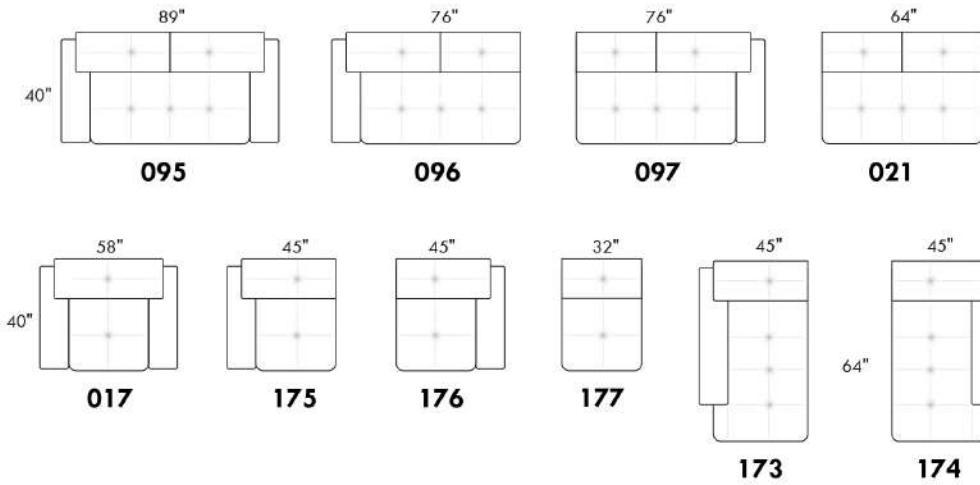

TOULOUSE

Hauteur complète 28"/35" | Hauteur de siège 16½" | Hauteur devant bras 21" | Profondeur d'assise 23"
Total Height 28"/35" | Seat Height 16½" | Arm Height 21" | Seat Depth 23"