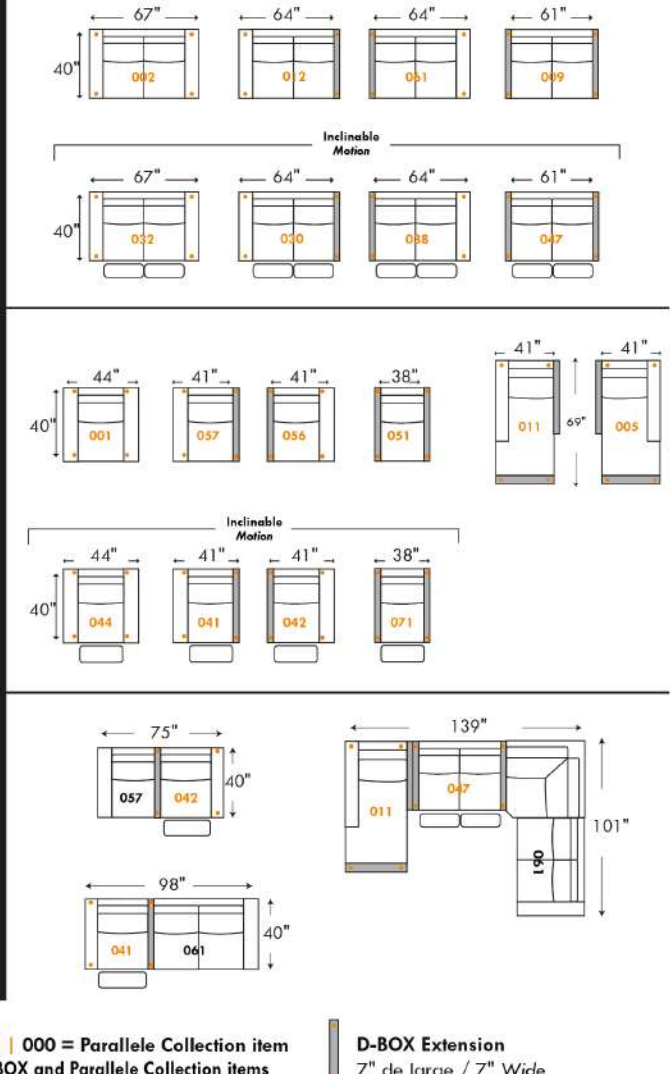

Items avec siège de 30" | Items with 30" seat

Items avec siège de 30" | Items with 30" seat

000 = D-BOX Motion-Enabled | 000 = Parallele Collection item
For more options combine D-BOX and Parallele Collection items

D-BOX Extension
7" de large / 7" Wide