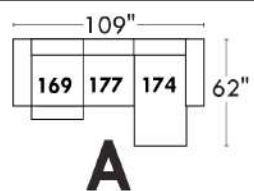

Autres | Others