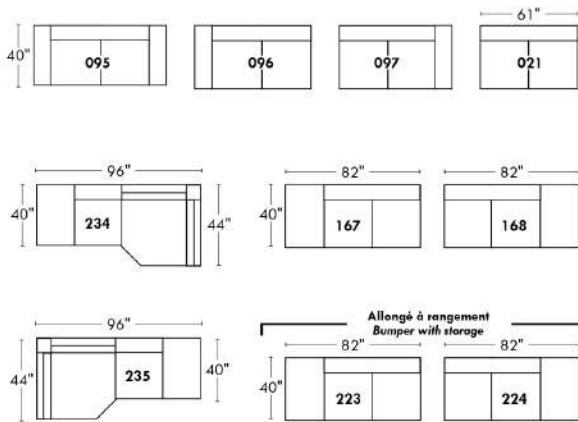

OPTIMA

Siège 30" de large | 30" Seat Width

Siège 23" de large | 23" Seat Width

Autres | Others

Fauteuil berçant, pivotant et inclinable

N'est pas un mécanisme protège-mur
Dégagement mural: 16"

Swivel, rocking motion chair

Not a wall hugger mechanism
Wall clearance: 16"

Simple / Single

Double