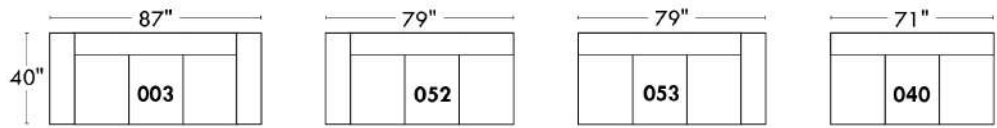

### Items avec siège de 23" | Items with 23" seat

<p><b>Fauteuil berçant, pivotant et inclinable</b>                  NE viens PAS avec un mécanisme protège-mur                  Dégagement mural: 16"</p>	<p><b>Swivel and rocking motion chair</b>                  NOT Wall hugger                  Wall clearance: 16"</p>
<p>Simple 34" 30" H = 42" Bras   Arm 5 1/2" -1.9"</p>	<p>Double 34" 33" H = 42" Bras   Arm 5 1/2" -2.2"</p>