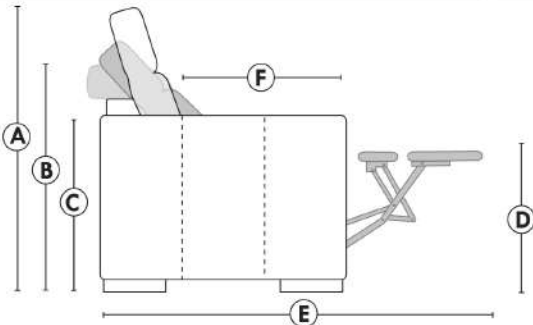

Spécifications | Specifications