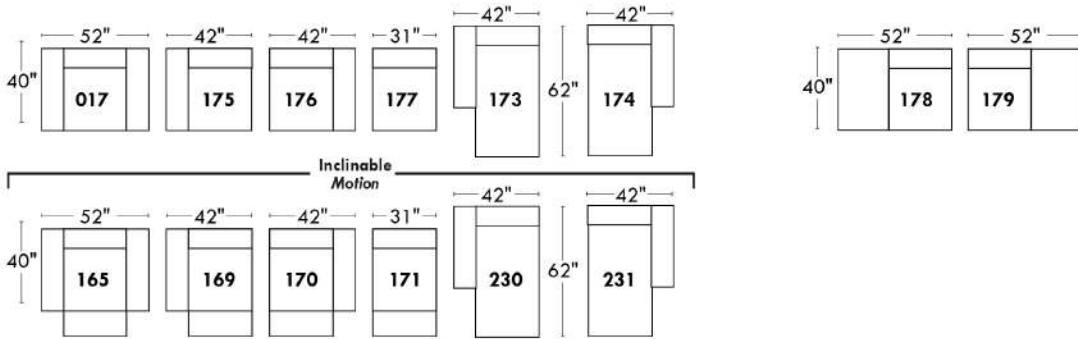

LINEA 30

Siège 30" de large | 30" Seat Width