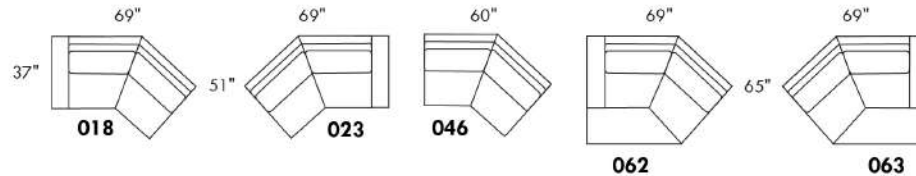

Hauteur complète 35" | Hauteur de siège 19" | Profondeur d'assise 21"/22"
Total Height 35" | Seat Height 19" | Seat Depth 21"/22"

www.jaymar.ca
Toutes les dimensions indiquées sont au pouce près. Nos produits sont fabriqués à la main et des variations mineures peuvent survenir.
All dimensions indicated are to the nearest inch. Our product is hand-made and minor variations can occur.