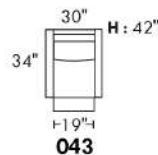

Fauteuil berçant, pivotant et inclinable
Swivel and rocking motion chair