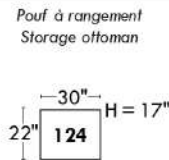

Autres | Others