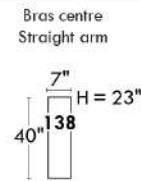

Autres | Others