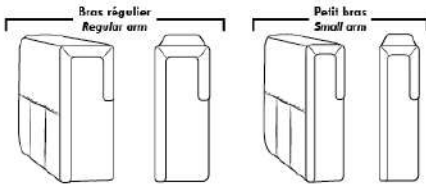

COLOGNE

OPTIMA

Spécifications | Specifications

- ☐ Appui-tête levé / Headrest up
- ☐ Appui-tête baissé / Headrest down
- ☐ Complètement incliné / Fully reclined

(A) Hauteur complète 40" / Total Height
(B) Hauteur appui-tête baissé 33" / Height headrest down
(C) Hauteur du bras 24" / Arm Height
(D) Hauteur du siège 19,5" / Seat height
(E) Profondeur inclinée 65" / Depth fully reclined
(F) Profondeur d'assise 20" ou/ou 22" / Seat depth
(G) Profondeur appui-tête monté 36" / Depth with headrest up

Siège 30" de large | 30" Seat Width

Siège 23" de large | 23" Seat Width

Autres | Others

Fauteuil berçant, pivotant et inclinable
Swivel, rocking motion chair

N'est pas un mécanisme protégé-mur / Not a wall hugger mechanism
Dégagement mural: 16" / Wall clearance: 16"

Simple / Single

043 H = 42"

Double

163 H = 42"

Centre rond / Wedge

050 H = 33"

Coin carré / Square corner

055 H = 40"

Petit coin carré / Small corner

155 H = 40"

Pouf à rangement / Storage ottoman

124 H = 17"

Rangement à angle / Wedge storage

159 H = 22"

Rangement droit / Straight storage

160 H = 22"

Petit rangement à angle / Small Wedge storage

190 H = 22"

30" Populaires | Popular CONFIGURATIONS 23"