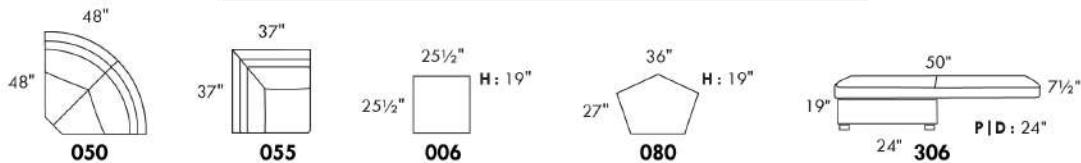

ODESSA

Hauteur complète 35" | Hauteur de siège 19" | Hauteur devant bras 25" | Profondeur d'assise 21"/22"
Total Height 35" | Seat Height 19" | Arm Height 25" | Seat Depth 21"/22"

www.jaymar.ca