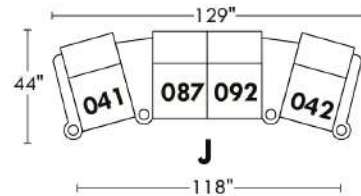

Configurations