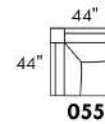

SIÈGE 23" DE LARGE | 23" SEAT WIDTH

CONFIGURATIONS