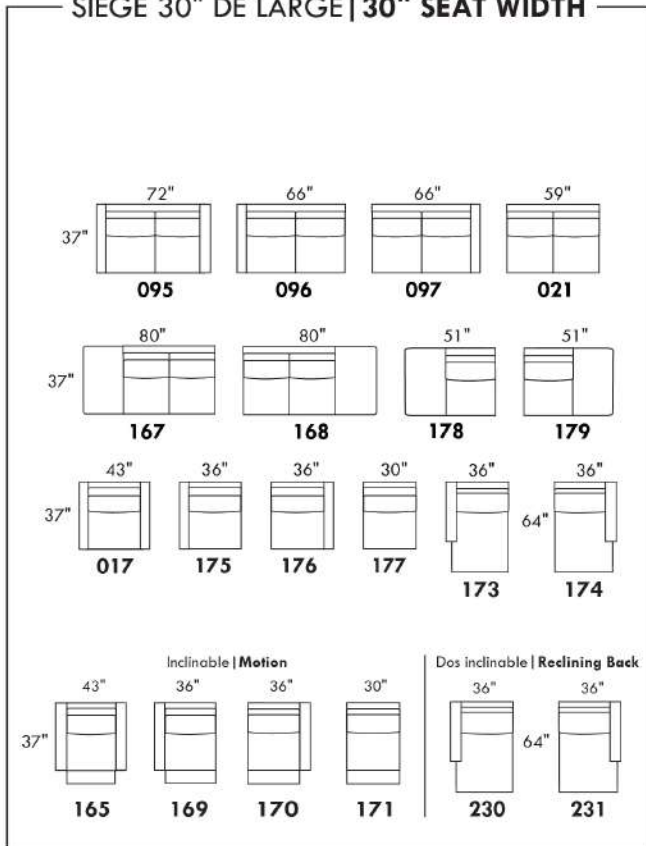

## SIÈGE 30" DE LARGE | 30" SEAT WIDTH