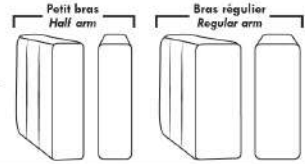

Items avec siège de 30" | Items with 30" seat

Spécifications | Specifications

- ☐ Appui-tête levé / Headrest up
- ☐ Appui-tête baissé / Headrest down
- ☐ Complètement incliné / Fully reclined
- **(A)** Hauteur complète 40" / Total Height
- **(B)** Hauteur appui-tête baissé 33" / Height headrest down
- **(C)** Hauteur du bras 24" / Arm Height
- **(D)** Hauteur du siège 19,5" / Seat height
- **(E)** Profondeur incliné 65" / Depth fully reclined
- **(F)** Profondeur d'assise 20" ou/ou 22" / Seat depth

Autres | Others

www.jaymar.ca