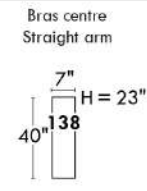

LINEA 30

Siège 30" de large | 30" Seat Width

Spécifications | Specifications

1. ☐ Appui-tête levé / Headrest up
   - ☐ Appui-tête baissé / Headrest down
   - ☐ Complètement incliné / Fully reclined
2. **(A)** Hauteur complète 39" Total Height
   - **(B)** Hauteur appui-tête baissé 30" Height headrest down
   - **(C)** Hauteur du bras 24" Arm Height
   - **(D)** Hauteur du siège 19,5" Seat height
   - **(E)** Profondeur inclinée 63" Depth fully reclined
   - **(F)** Profondeur d'assise 20" Seat depth

Autres | Others