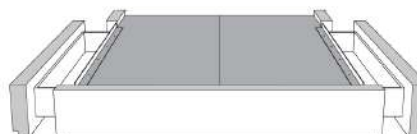

**Rangement à tiroir latéraux
With Side Drawers**
450-451 (2 tiroirs | drawers)
452-453 (1 tiroir | drawer)

Base avec contour MINCE 2" | Base with NARROW contour 2"

Grandeur | Size King: 82 x 84 x 12 | Queen: 64 x 84 x 12 | Double: 59 x 80 x 12 | Simple/Single: 44 x 80 x 12