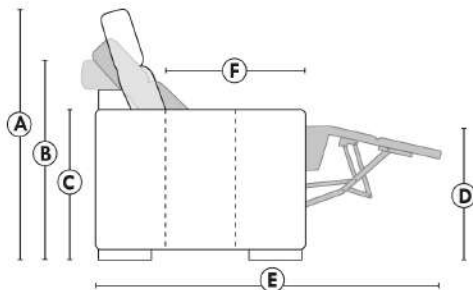

Spécifications | Specifications

- ☐ Appui-tête levé / Headrest up
- ☐ Appui-tête baissé / Headrest down
- ☐ Complètement incliné / Fully reclined

- (A) Hauteur complète 39" / Total Height
- (B) Hauteur appui-tête baissé 30" / Height headrest down
- (C) Hauteur du bras 24" / Arm Height
- (D) Hauteur du siège 19,5" / Seat height
- (E) Profondeur inclinée 63" / Depth fully reclined
- (F) Profondeur d'assise 20" / Seat depth

Autres | Others