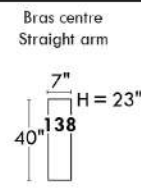

www.jaymar.ca