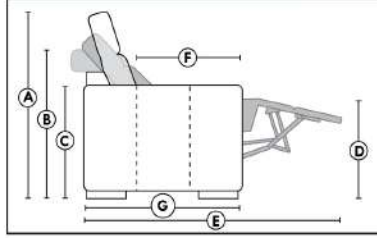

Spécifications | Specifications