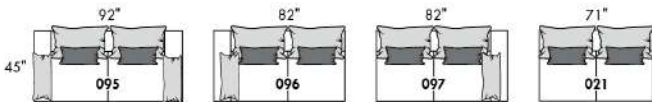

FASHION II

COUSSINS CARRÉS - DOS APPARENT
SQUARE CUSHIONS - VISBLE BACK

833 26 x 19 x 7
834 16 x 16 X 6