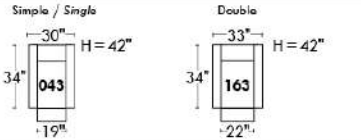

1. ☐ Appui-tête levé / Headrest up
   - ☐ Appui-tête baissé / Headrest down
   - ☐ Complètement incliné / Fully reclined
- (A) Hauteur complète 40" / Total Height
  (B) Hauteur appui-tête baissé 33" / Height headrest down
  (C) Hauteur du bras 24,5" / Arm Height
  (D) Hauteur du siège 19,5" / Seat height
  (E) Profondeur inclinée 65" / Depth fully reclined
  (F) Profondeur d'assise 20" ou/ou 22" / Seat depth
  (G) Profondeur appui-tête monté 36" / Depth with headrest up

Siège 30" de large | 30" Seat Width

Siège 23" de large | 23" Seat Width

Autres | Others

Fauteuil berçant, pivotant et inclinable

N'est pas un mécanisme protégé-mur
Dégagement mural: 16"

Swivel, rocking motion chair

Not a wall hugger mechanism
Wall clearance: 16"

30" Populaires | Popular CONFIGURATIONS 23"