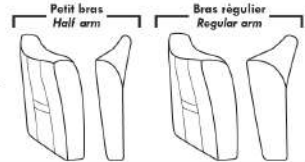

Items avec siège de 23" | Items with 23" seat

Fauteuil berçant, pivotant et inclinable
Swivel rocking motion chair

Simple 043: 30" x 34" x 19" (seat 23", H = 42", Bras | Arm 5 1/2")
Double 163: 33" x 34" x 22" (seat 23", H = 42", Bras | Arm 5 1/2")

Autres | Others

www.jaymar.ca