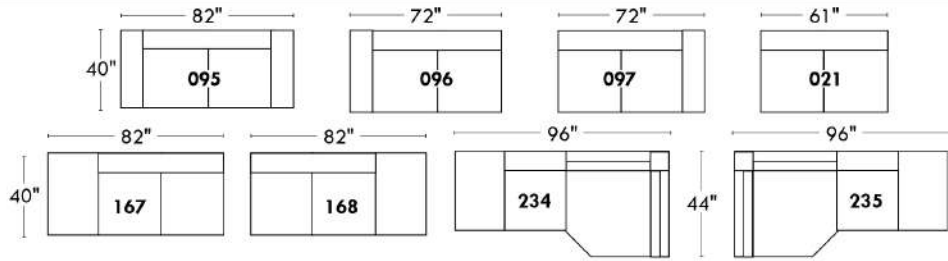

LINEA 30

Siège 30" de large | 30" Seat Width