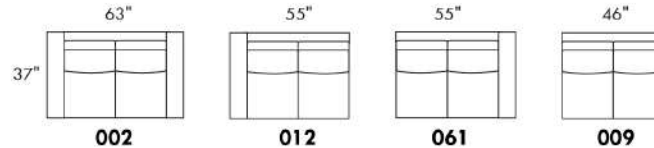

Hauteur complète 35" | Hauteur de siège 19" | Profondeur d'assise 21"/22"
Total Height 35" | Seat Height 19" | Seat Depth 21"/22"

www.jaymar.ca
Toutes les dimensions indiquées sont au pouce près. Nos produits sont fabriqués à la main et des variations mineures peuvent survenir.
All dimensions indicated are to the nearest inch. Our product is hand-made and minor variations can occur.