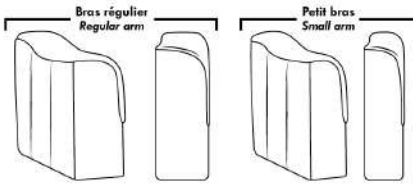

BROOKLYN

OPTIMA