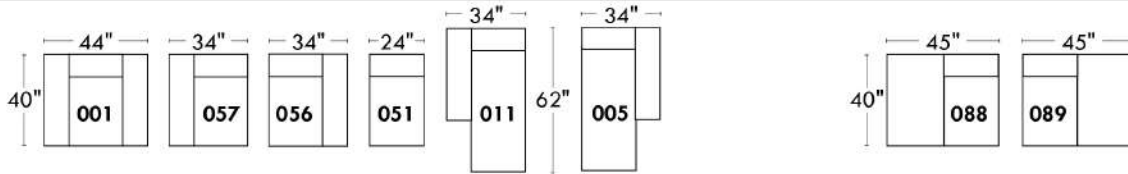

Items avec siège de 23" | Items with 23" seat