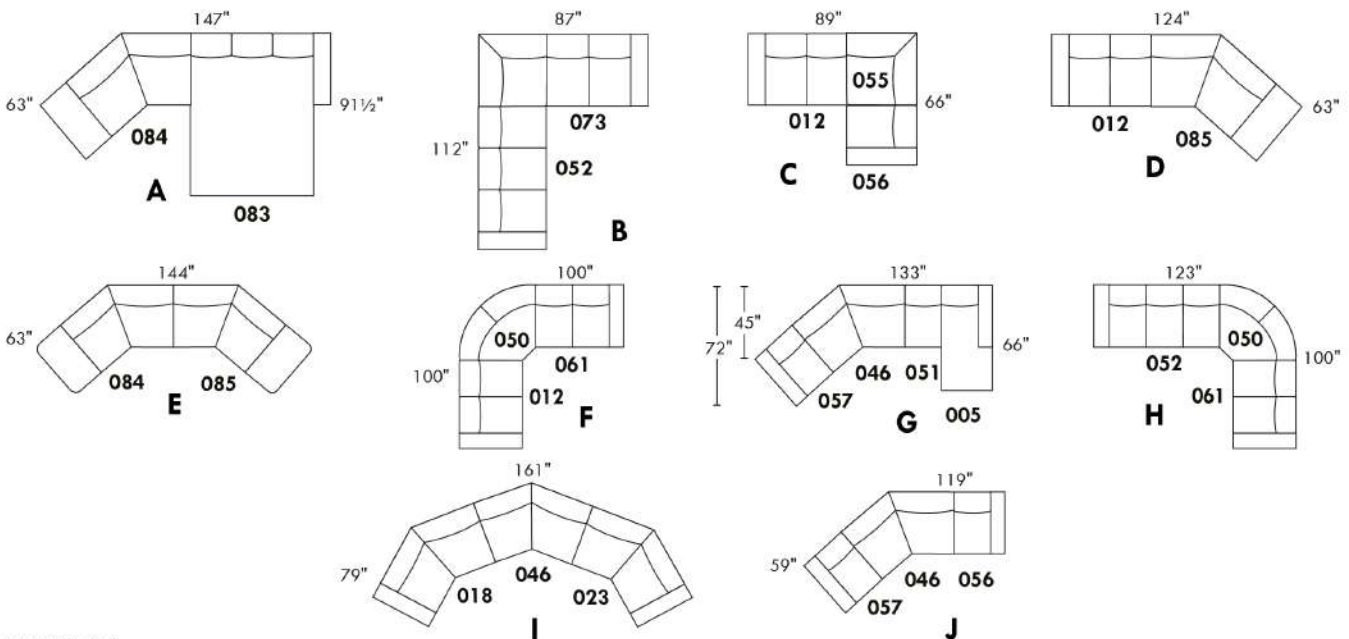

CONFIGURATIONS