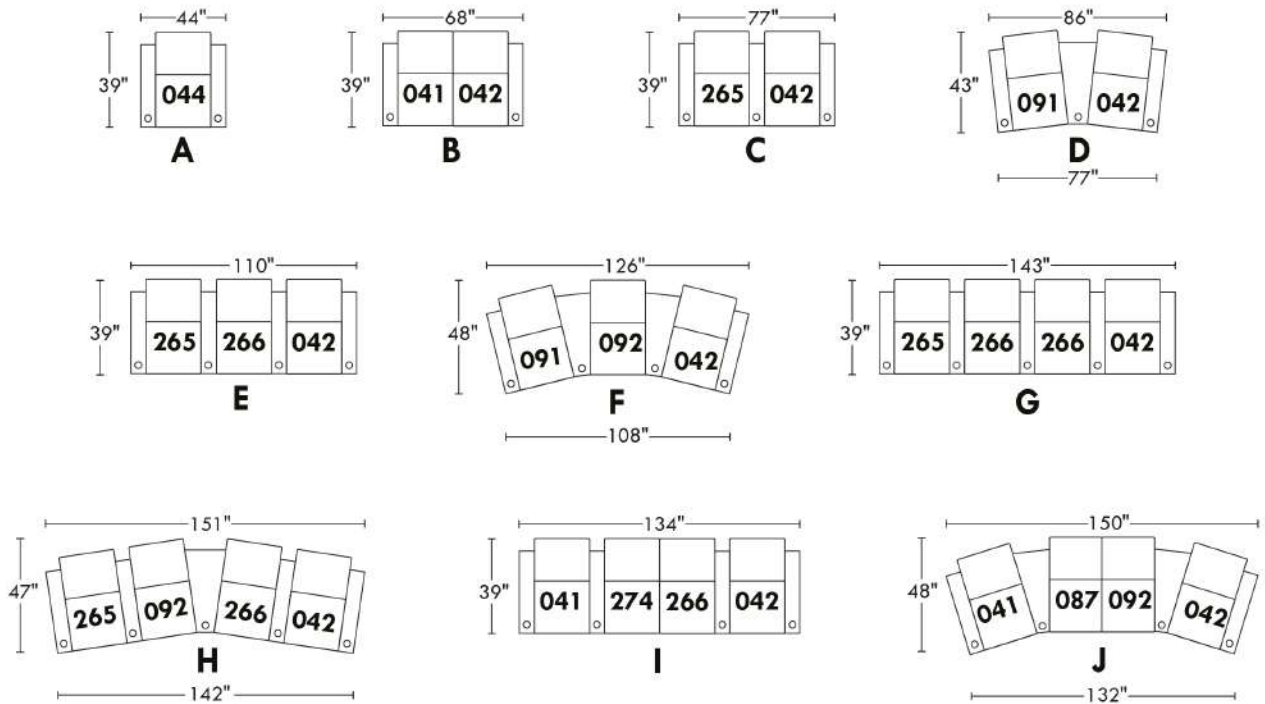

Configurations