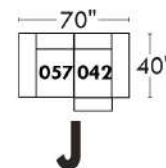

Autres | Others