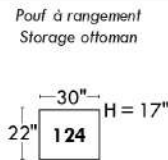

Autres | Others