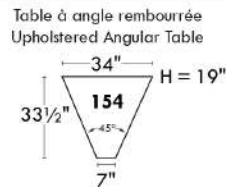

Autres | Others