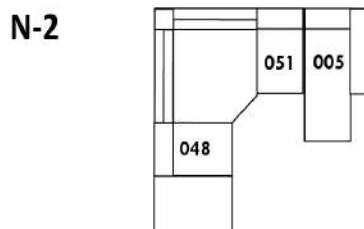

23" Seat Width | Siège 23" de large