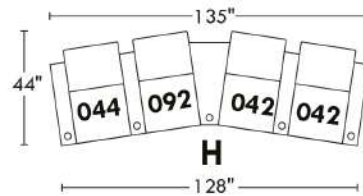

42444

home
theatre series

Hauteur avant bras : 24"
Hauteur siège : 18"
Profondeur d'assise : 22 1/2"
Arm Height : 24"
Seat Height : 18"
Seat Depth : 22 1/2"

Configurations