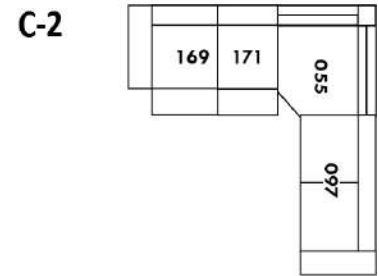

30" Seat Width | Siège 30" de large