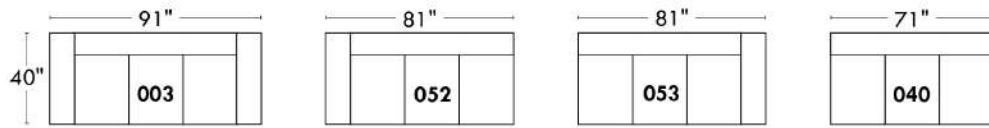

Items avec siège de 23" | Items with 23" seat