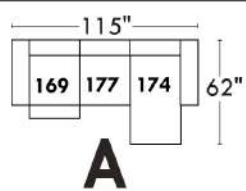

LINEA 30

Siège 30" de large | 30" Seat Width

Spécifications | Specifications

1. ☐ Appui-tête levé / Headrest up
   - ☐ Appui-tête baissé / Headrest down
   - ☐ Complètement incliné / Fully reclined
2. **(A)** Hauteur complète 39" Total Height
   - **(B)** Hauteur appui-tête baissé 30" Height headrest down
   - **(C)** Hauteur du bras 24" Arm Height
   - **(D)** Hauteur du siège 19,5" Seat height
   - **(E)** Profondeur inclinée 63" Depth fully reclined
   - **(F)** Profondeur d'assise 20" Seat depth

Autres | Others