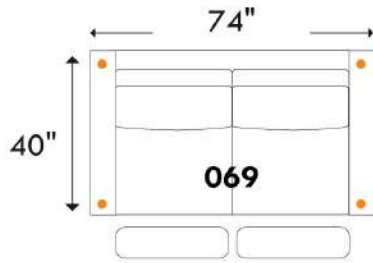

Hauteur complète: 40" | Hauteur siège: 19,5" | Hauteur devant bras: 24" | Profondeur d'assise: 22"

Total Height: 40" | Seat Height: 19,5" | Arm Height: 24" | Seat Depth: 22"

Siège 30" de large | 30" Seat Width

Sofa App. inclinable / Motion Apt. Sofa
4 actuators / 4 actuators