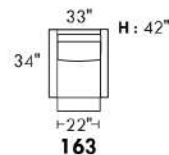

Fauteuil double berçant, pivotant et inclinable
Double swivel and rocking motion chair