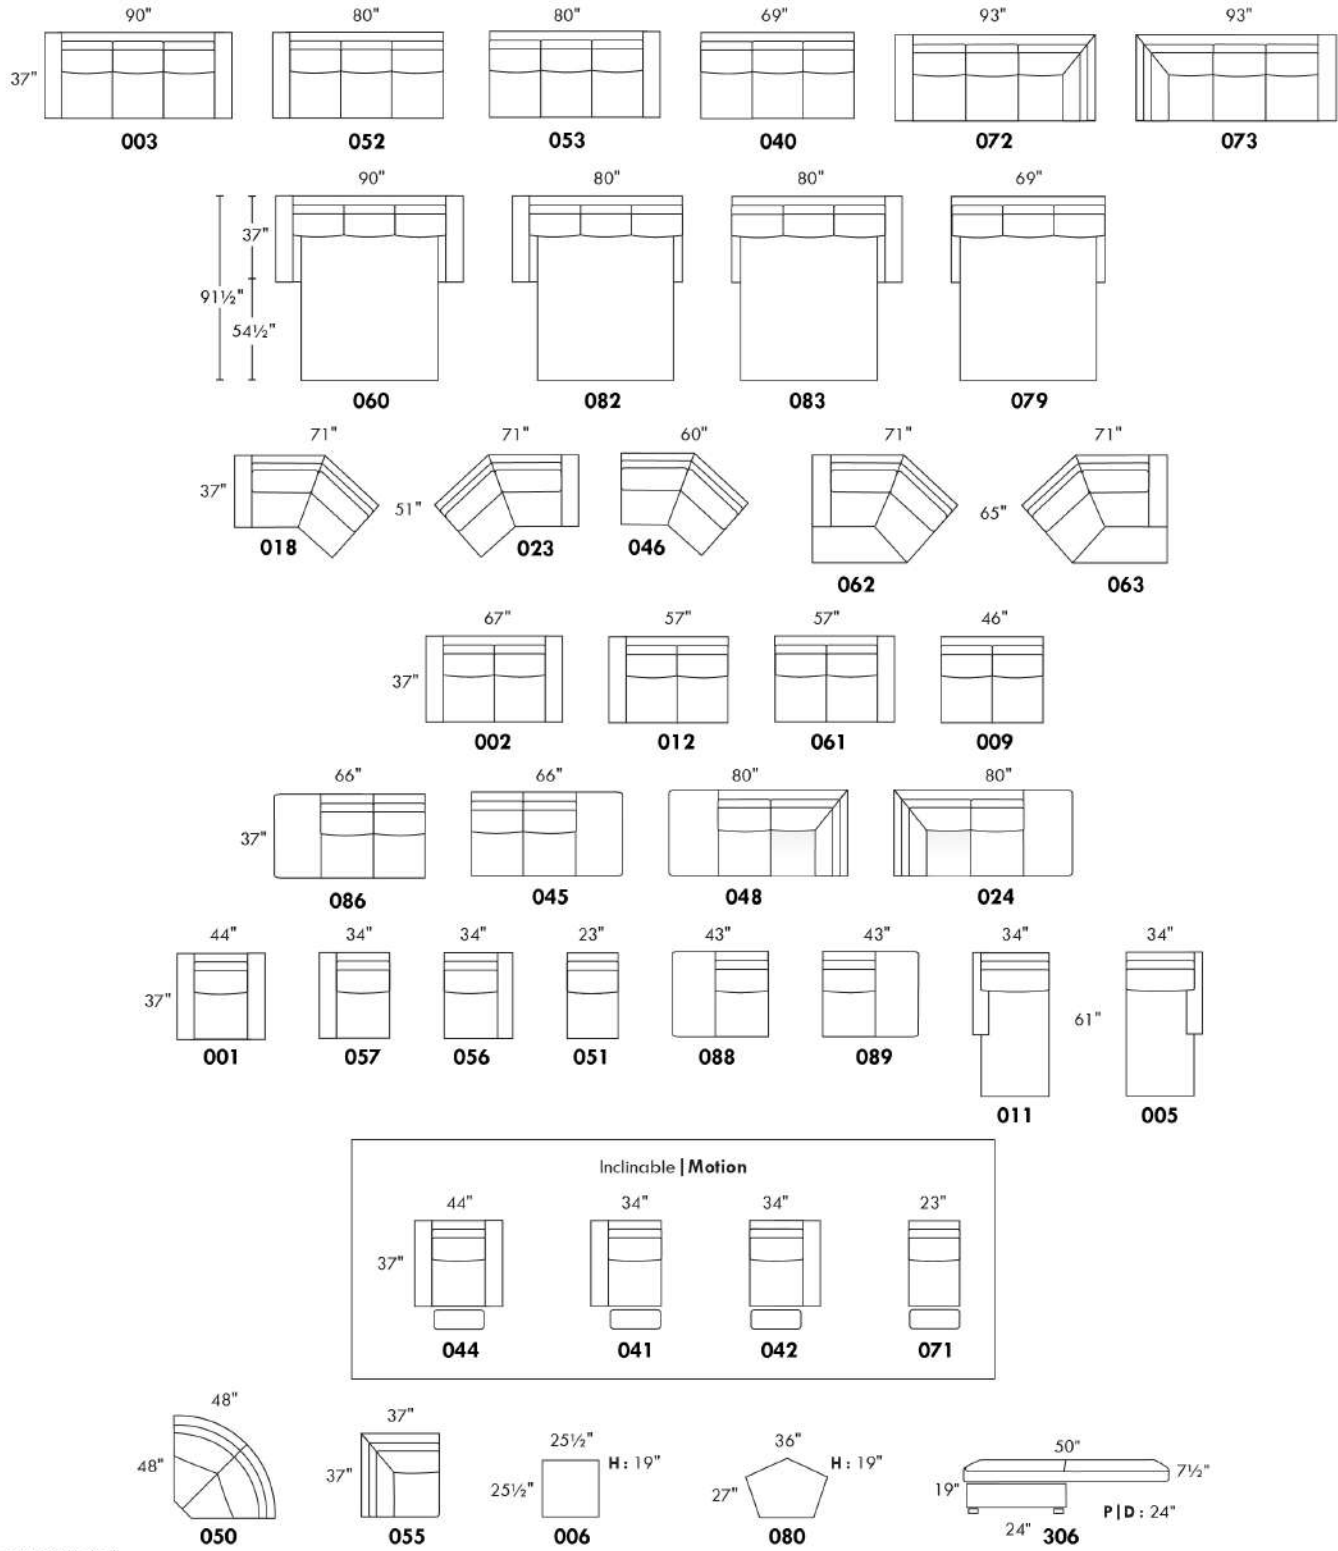

JADE

Hauteur complète 35" | Hauteur de siège 19" | Profondeur d'assise 21"/22"
Total Height 35" | Seat Height 19" | Seat Depth 21"/22"

www.jaymar.ca