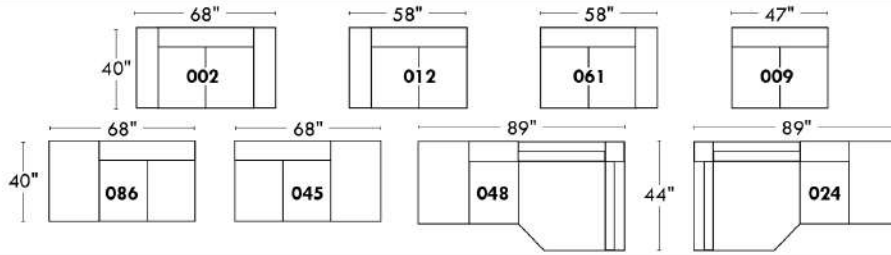

LINEA 30

Siège 23" de large | 23" Seat Width

Inclinable Motion