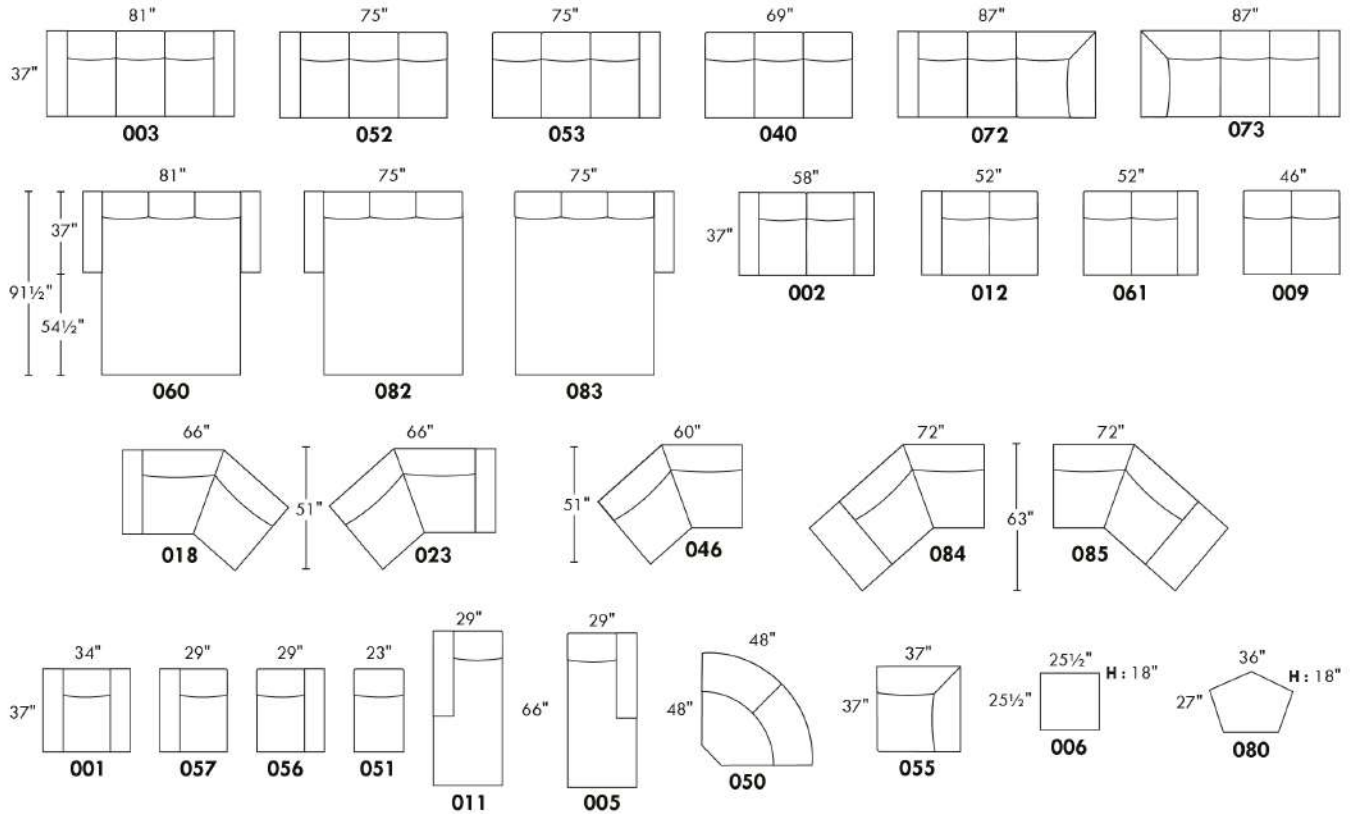

HIGH POINT

Hauteur complète 35" | Hauteur de siège 19" | Hauteur devant bras 25" | Profondeur d'assise 20"
Total Height 35" | Seat Height 19" | Arm Height 25" | Seat Depth 20"