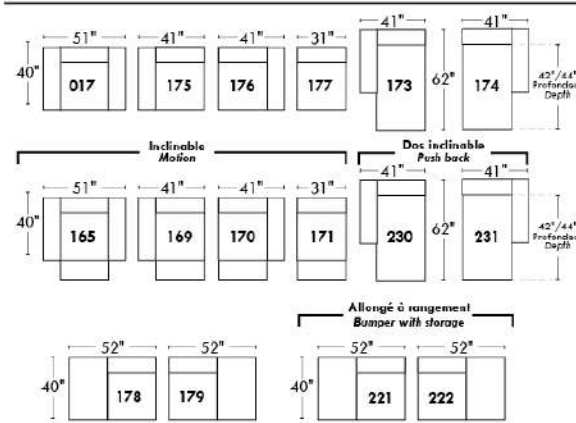

Siège 30" de large | 30" Seat Width

Siège 23" de large | 23" Seat Width