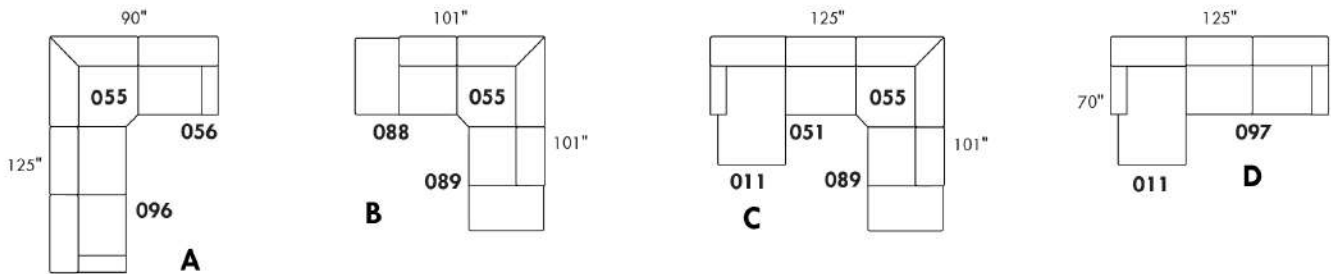

CONFIGURATIONS