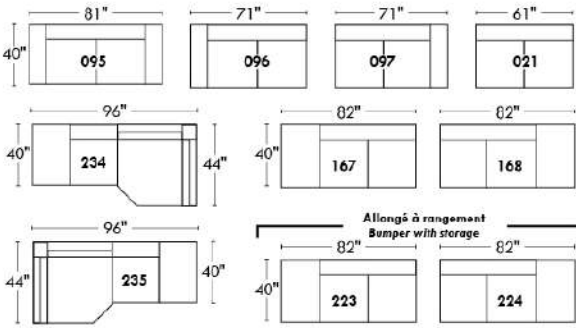

Siège 30" de large | 30" Seat Width

Siège 23" de large | 23" Seat Width