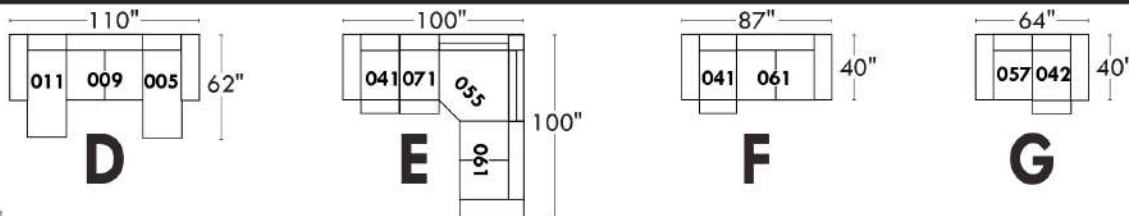

Autres | Others