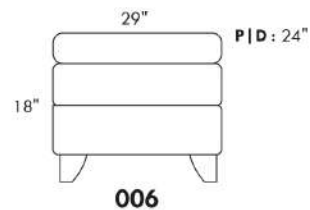

GARBO

Hauteur de siège 18" | Hauteur devant bras 27" | Profondeur d'assise 21"
Seat Height 18" | Arm Height 27" | Seat Depth 21"

www.jaymar.ca