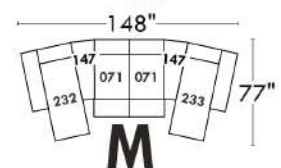

Autres | Others