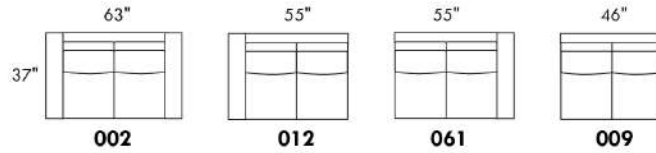

ODESSA

Hauteur complète 35" | Hauteur de siège 19" | Hauteur devant bras 25" | Profondeur d'assise 21"/22"
Total Height 35" | Seat Height 19" | Arm Height 25" | Seat Depth 21"/22"

www.jaymar.ca