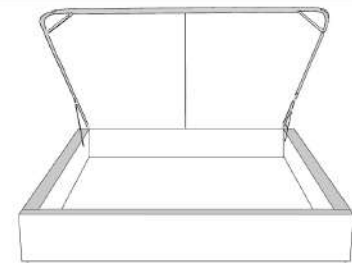

Avec rangement | With Storage
430-431-432-433