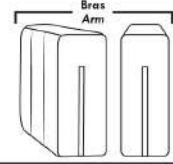

### EDGE

Description	L x P x H	Cuir						Tissu		
		10 Pony	20 Hugo Madras Softy	30 Empire Fantasy Illusion Lotus Tucson Utah Vintage Yukon	40 Elegance Princess Santiago Sensation Sunset Trina	50 Bull Cassiope Dublin	60 Caress	A	B COM	C
F CONFIG. (057-042)	69X40X30/39	2785	2925	3100	3225	3385	3525	2205	2290	2380
G CONFIG. (041-071-055-061)	103X102X30/39	6315	6665	7020	7335	7675	8010	4950	5170	5375