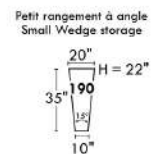

OPTIMA

Siège 30" de large | 30" Seat Width

Siège 23" de large | 23" Seat Width

Autres | Others

Fauteuil berçant, pivotant et inclinable

N'est pas un mécanisme protège-mur
Dégagement mural: 16"

Swivel, rocking motion chair

Not a wall hugger mechanism
Wall clearance: 16"

Simple / Single

Double