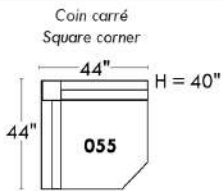

Autres | Others