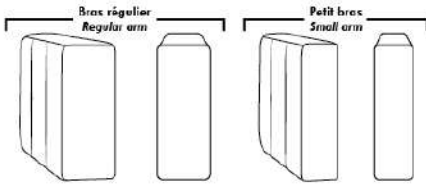

MANHATTAN

OPTIMA

Spécifications | Specifications

☐ Appui-tête levé / Headrest up
☐ Appui-tête baissé / Headrest down
☐ Complètement incliné / Fully reclined

(A) Hauteur complète 40" / Total Height
(B) Hauteur appui-tête baissé 33" / Height headrest down
(C) Hauteur du bras 24" / Arm Height
(D) Hauteur du siège 19,5" / Seat height
(E) Profondeur inclinée 65" / Depth fully reclined
(F) Profondeur d'assise 20" ou/ou 22" / Seat depth
(G) Profondeur appui-tête monté 36" / Depth with headrest up

Siège 30" de large | 30" Seat Width

Siège 23" de large | 23" Seat Width

Autres | Others

Fauteuil berçant, pivotant et inclinable / **Swivel, rocking motion chair**
N'est pas un mécanisme protégé-mur / Not a wall hugger mechanism
Dégagement mural: 16" / Wall clearance: 16"

30" Populaires | Popular CONFIGURATIONS 23"