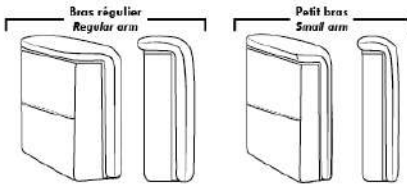

MELBOURNE

OPTIMA

Spécifications | Specifications

☐ Appui-tête levé / Headrest up
☐ Appui-tête baissé / Headrest down
☐ Complètement incliné / Fully reclined

(A) Hauteur complète 40" / Total Height
(B) Hauteur appui-tête baissé 33" / Height headrest down
(C) Hauteur du bras 24,5" / Arm Height
(D) Hauteur du siège 19,5" / Seat height
(E) Profondeur inclinée 65" / Depth fully reclined
(F) Profondeur d'assise 20" ou/ou 22" / Seat depth
(G) Profondeur appui-tête monté 36" / Depth with headrest up

Siège 30" de large | 30" Seat Width

Siège 23" de large | 23" Seat Width

Autres | Others

Fauteuil berçant, pivotant et inclinable / Swivel, rocking motion chair

N'est pas un mécanisme protégé-mur / Not a wall hugger mechanism
Dégagement mural: 16" / Wall clearance: 16"

30" Populaires | Popular CONFIGURATIONS 23"