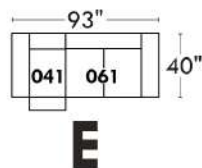

Autres | Others