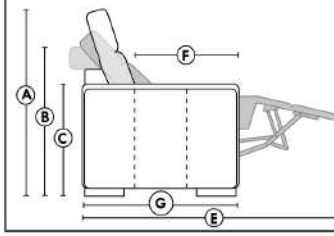

Spécifications | Specifications

- ☐ Appui-tête levé ☐ Appui-tête baissé ☐ Complètement incliné
- Headrest up Headrest down Fully reclined