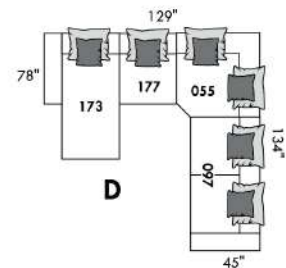

www.jaymar.ca
Toutes les dimensions indiquées sont au pouce près. Nos produits sont fabriqués à la main et des variations mineures peuvent survenir.
All dimensions indicated are to the nearest inch. Our product is hand-made and minor variations can occur.