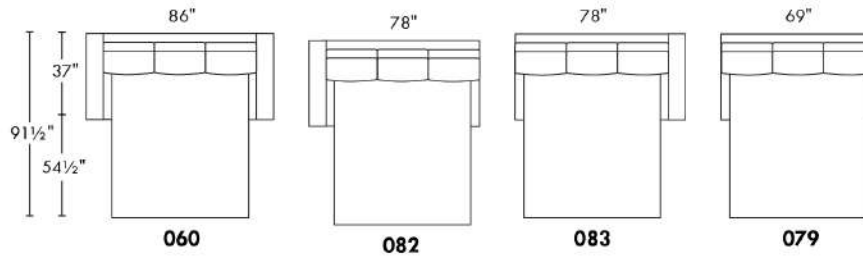

ODESSA

Hauteur complète 35" | Hauteur de siège 19" | Hauteur devant bras 25" | Profondeur d'assise 21"/22"
Total Height 35" | Seat Height 19" | Arm Height 25" | Seat Depth 21"/22"

www.jaymar.ca