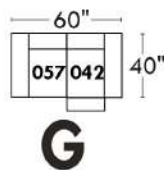

Autres | Others