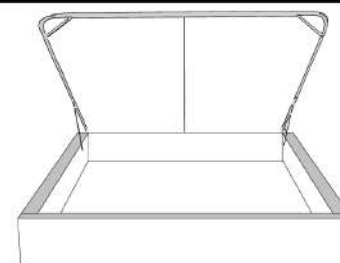

Avec rangement | With Storage
430-431-432-433