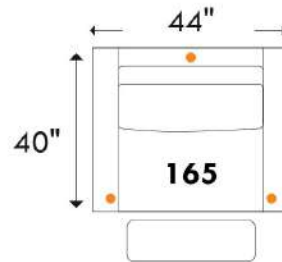

Fauteuil double inclinable / Motion Double Chair
3 actuators / 3 actuators