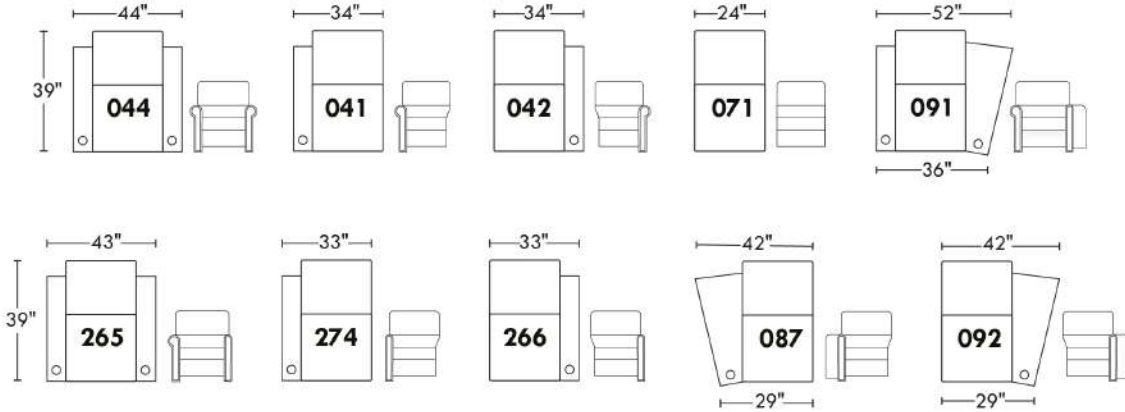

40111

home
theatreseries

Hauteur avant bras : 25"
Hauteur siège : 19"
Profondeur d'assise : 22"

Arm Height : 25"
Seat Height : 19"
Seat Depth : 22"