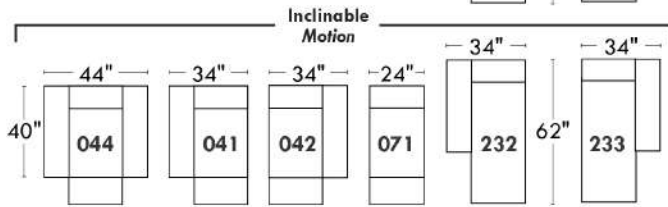

Items avec siège de 23" | Items with 23" seat