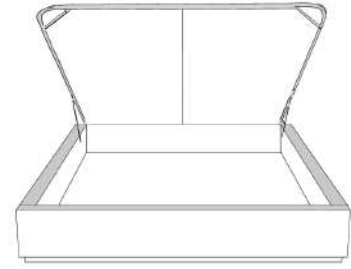

Avec rangement | With Storage
430-431-432-433