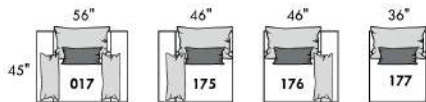

FASHION II

COUSSINS CARRÉS - DOS APPARENT
SQUARE CUSHIONS - VISBLE BACK

833 26 x 19 x 7
834 16 x 16 X 6