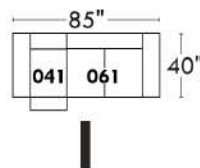

Autres | Others