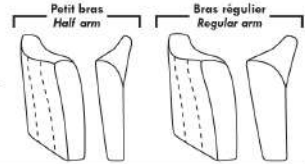

Items avec siège de 30" | Items with 30" seat

Spécifications | Specifications

1. ☐ Appui-tête levé / Headrest up
   - ☐ Appui-tête baissé / Headrest down
   - ☐ Complètement incliné / Fully reclined
- (A) Hauteur complète 40" / Total Height
  - (B) Hauteur appui-tête baissé 33" / Height headrest down
  - (C) Hauteur du bras 23" / Arm Height
  - (D) Hauteur du siège 19,5" / Seat height
  - (E) Profondeur incliné 65" / Depth fully reclined
  - (F) Profondeur d'assise 20" ou/ou 22" / Seat depth

Autres | Others

www.jaymar.ca

Toutes les dimensions indiquées sont au pouce près. Nos produits sont fabriqués à la main et des variations mineures peuvent survenir.
All dimensions indicated are to the nearest inch. Our product is hand-made and minor variations can occur.