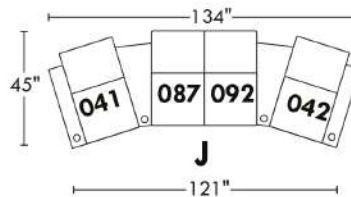

42444

home
theatre series

Hauteur avant bras : 24"
Hauteur siège : 18"
Profondeur d'assise : 22 1/2"
Arm Height : 24"
Seat Height : 18"
Seat Depth : 22 1/2"

Configurations