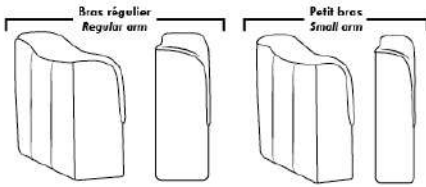

LEONARDO

OPTIMA

Spécifications | Specifications

☐ Appui-tête levé / Headrest up
☐ Appui-tête baissé / Headrest down
☐ Complètement incliné / Fully reclined

(A) Hauteur complète 40" / Total Height
(B) Hauteur appui-tête baissé 33" / Height headrest down
(C) Hauteur du bras 24" / Arm Height
(D) Hauteur du siège 19,5" / Seat height
(E) Profondeur inclinée 65" / Depth fully reclined
(F) Profondeur d'assise 20" ou/ou 22" / Seat depth
(G) Profondeur appui-tête monté 36" / Depth with headrest up

Siège 30" de large | 30" Seat Width

80" 095, 71" 096, 71" 097, 61" 021
96" 234, 82" 167, 82" 168
96" 235, 82" 223, 82" 224
50" 017, 41" 175, 41" 176, 31" 177, 41" 173, 62" 174, 42"/44" Profondeur Depth
50" 165, 41" 169, 41" 170, 31" 171, 41" 230, 62" 231, 42"/44" Profondeur Depth
52" 178, 52" 179, 52" 221, 52" 222

Siège 23" de large | 23" Seat Width

66" 002, 57" 012, 57" 061, 47" 009
68" 086, 66" 045, 89" 048, 89" 024
68" 186, 68" 187
43" 001, 34" 057, 34" 056, 24" 051, 34" 011, 62" 005, 42"/44" Profondeur Depth
43" 044, 34" 041, 34" 042, 24" 071, 34" 232, 62" 233, 42"/44" Profondeur Depth
45" 088, 45" 089
45" 188, 45" 189
90" 003, 81" 052, 81" 053, 71" 040

Autres | Others

Fauteuil berçant, pivotant et inclinable / **Swivel, rocking motion chair**
N'est pas un mécanisme protégé-mur / Not a wall hugger mechanism
Dégagement mural: 16" / Wall clearance: 16"

Centre rond / Wedge: 49" H=33", 050
Coin carré / Square corner: 44" H=40", 055
Petit coin carré / Small corner: 40" H=40", 155
Pouf à rangement / Storage ottoman: 30" H=17", 124
Rangement à angle / Wedge storage: 25" H=22", 159
Rangement droit / Straight storage: 10" H=22", 160
Petit rangement à angle / Small Wedge storage: 20" H=22", 190

30" Populaires | Popular CONFIGURATIONS 23"

81" 169, 170, 113" 169, 171, 174, 116" 096, 055, 116" 171, 170, 96" 235
67" 041, 042, 92" 041, 071, 005, 102" 012, 055, 071, 042, 102" 041, 071, 024