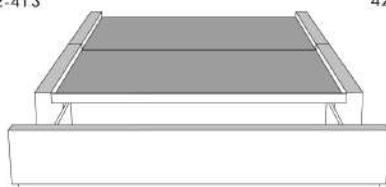

**Rangement à tiroir frontal
With Front Drawer**
440-441-442
Base lit simple N/D | Single base N/A