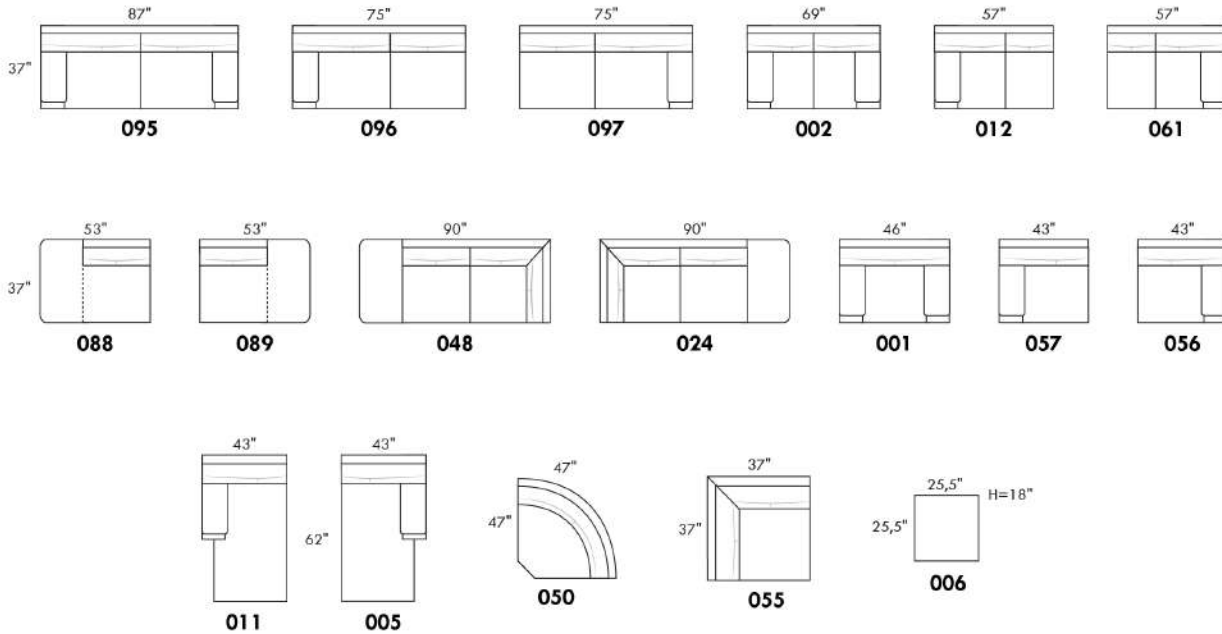

Hauteur complète 34" | Hauteur de siège 18" | Hauteur devant bras 24" | Profondeur d'assise 21"
Total Height 34" | Seat Height 18" | Arm Height 24" | Seat Depth 21"