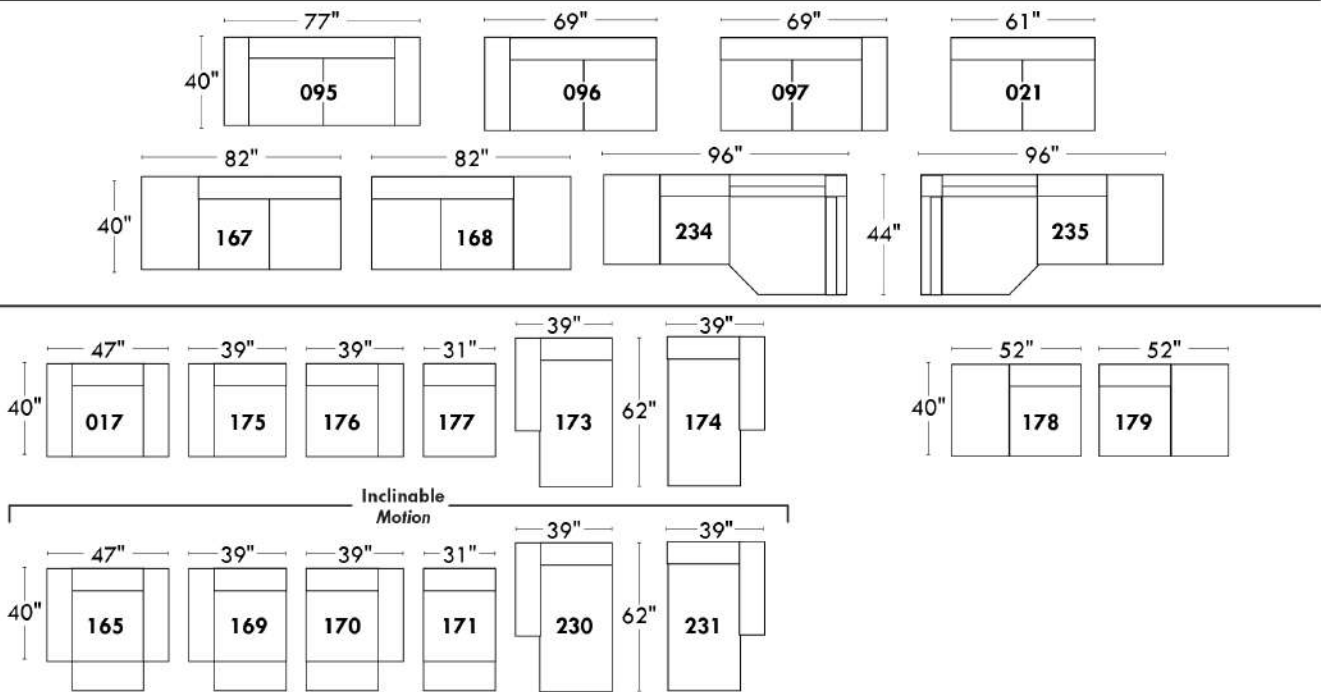

JULIANNE

PARALLELE

33

Items avec siège de 30" | Items with 30" seat