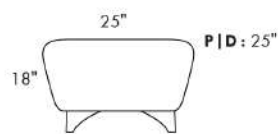

# SCORPIO

Hauteur de siège 18" | Hauteur devant bras 34" | Profondeur d'assise 21"  
Seat Height 18" | Arm Height 34" | Seat Depth 21"

095\*

002\*

001

006

**\*COUSSIN DÉCORATIF INCLU\***  
**\*ARM BOLSTER INCLUDED\***