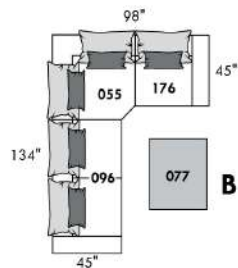

www.jaymar.ca
Toutes les dimensions indiquées sont au pouce près. Nos produits sont fabriqués à la main et des variations mineures peuvent survenir.
All dimensions indicated are to the nearest inch. Our product is hand-made and minor variations can occur.