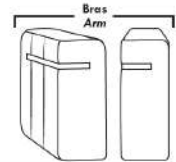

### JESSE

Description	L x P x H	Cuir						Tissu		
		10 Pony	20 Hugo Madras Softy	30 Empire Fantasy Illusion Lotus Tucson Utah Vintage Yukon	40 Elegance Princess Santiago Sensation Sunset Trina	50 Bull Cassiope Dublin	60 Caress	A	B COM	C
G CONFIG. (011-009-005)	115X62X30/39	4680	4905	5140	5360	5565	5795	3600	3795	4005
H CONFIG. (041-071-055-061)	102X101X30/39	6320	6650	6995	7285	7620	7935	4960	5185	5420
I CONFIG. (041-061)	91X40X30/39	3485	3660	3860	4015	4185	4355	2745	2860	2965
J CONFIG. (057-042)	68X40X30/39	2785	2925	3095	3230	3385	3530	2205	2290	2380
K CONFIG. (041-147-071-147-042)	123X49X30/39	4825	5070	5385	5630	5875	6135	3840	4020	4200
L CONFIG. (041-147-071-071-147-042)	147X49X30/39	5940	6240	6600	6890	7190	7500	4730	4970	5220
M CONFIG. (232-147-071-071-147-233)	147X77X30/39	6350	6670	7020	7320	7610	7910	4960	5250	5540