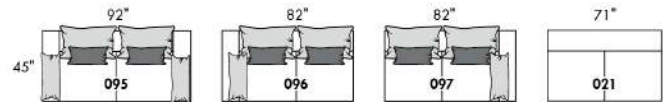

FASHION II

COUSSINS CARRÉS - DOS APPARENT
SQUARE CUSHIONS - VISBLE BACK

833 26 x 19 x 7
834 16 x 16 X 6