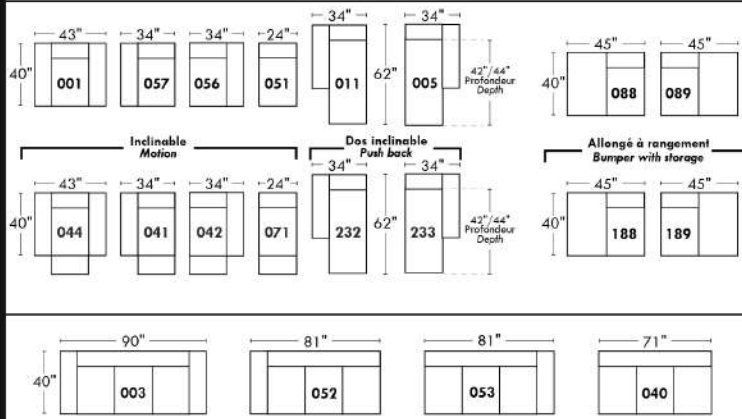

Siège 23" de large | 23" Seat Width