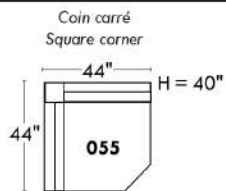

LINEA 30

Siège 30" de large | 30" Seat Width

Spécifications | Specifications

- ☐ Appui-tête levé / Headrest up
- ☐ Appui-tête baissé / Headrest down
- ☐ Complètement incliné / Fully reclined

- (A) Hauteur complète 39" / Total Height
- (B) Hauteur appui-tête baissé 30" / Height headrest down
- (C) Hauteur du bras 24" / Arm Height
- (D) Hauteur du siège 19,5" / Seat height
- (E) Profondeur incliné 63" / Depth fully reclined
- (F) Profondeur d'assise 20" / Seat depth

Autres | Others