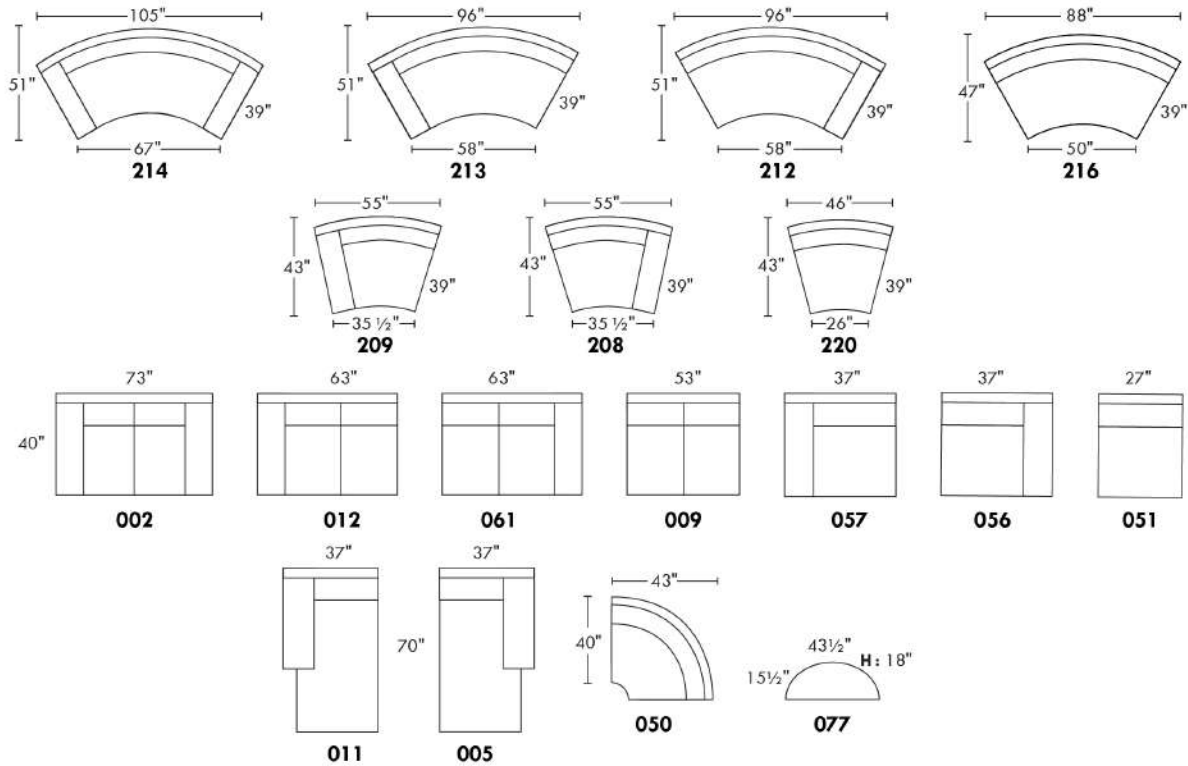

Hauteur complète 34" | Hauteur de siège 17¼" | Hauteur devant bras 24" | Profondeur d'assise 23"
Total Height 34" | Seat Height 17¼" | Arm Height 24" | Seat Depth 23"