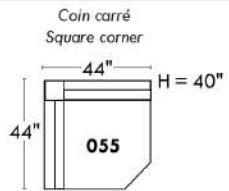

LINEA 30

Siège 30" de large | 30" Seat Width

Spécifications | Specifications

1. ☐ Appui-tête levé / Headrest up
   - ☐ Appui-tête baissé / Headrest down
   - ☐ Complètement incliné / Fully reclined
2. **(A)** Hauteur complète 39" Total Height
   - **(B)** Hauteur appui-tête baissé 30" Height headrest down
   - **(C)** Hauteur du bras 24" Arm Height
   - **(D)** Hauteur du siège 19,5" Seat height
   - **(E)** Profondeur inclinée 63" Depth fully reclined
   - **(F)** Profondeur d'assise 20" Seat depth

Autres | Others