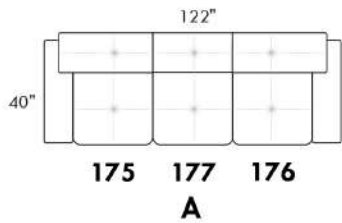

CONFIGURATIONS