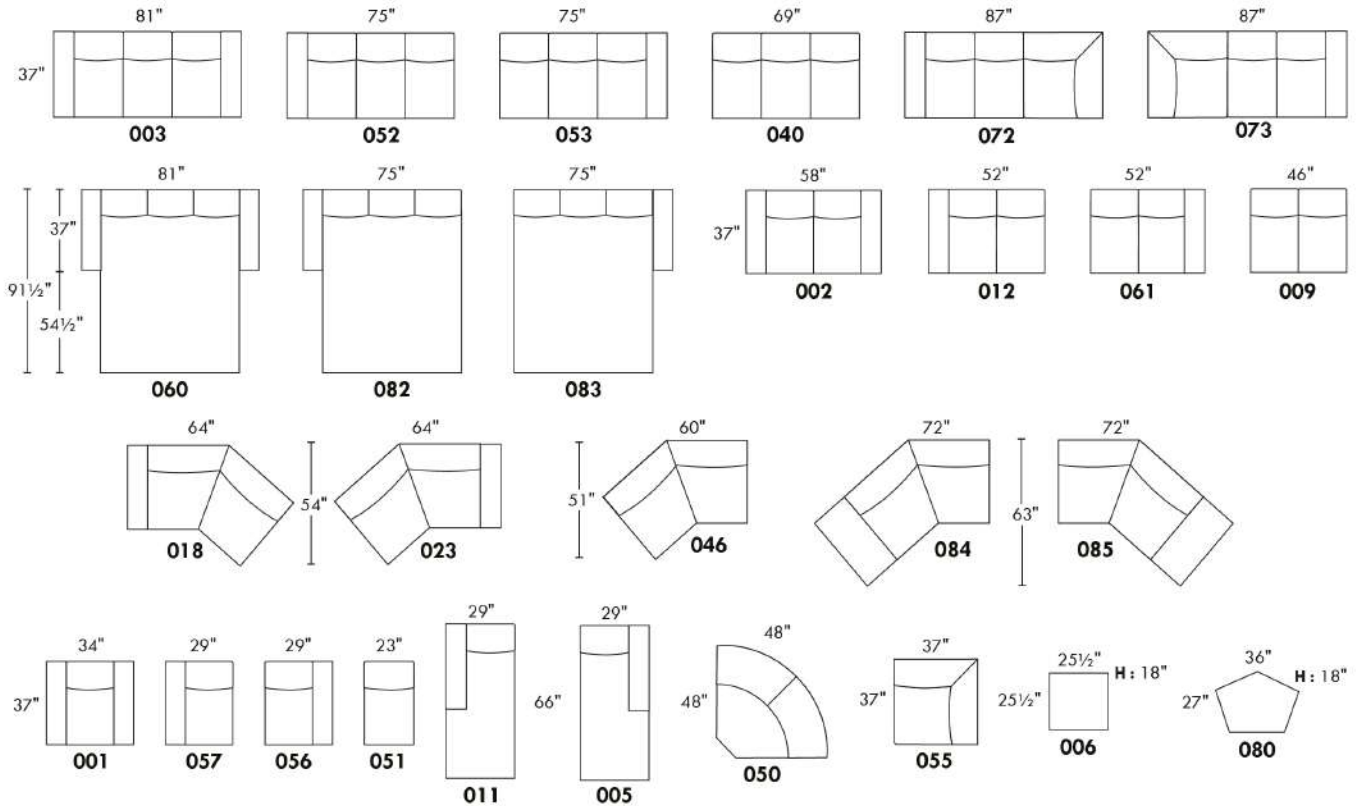

Hauteur complète 35" | Hauteur de siège 19" | Hauteur devant bras 24" | Profondeur d'assise 20"
Total Height 35" | Seat Height 19" | Arm Height 24" | Seat Depth 20"