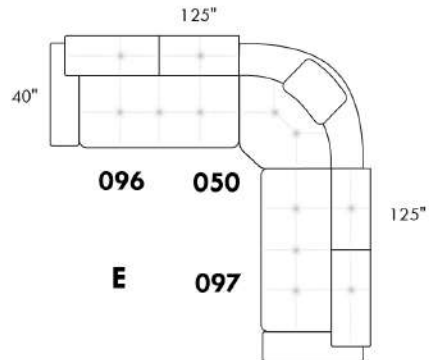

CONFIGURATIONS