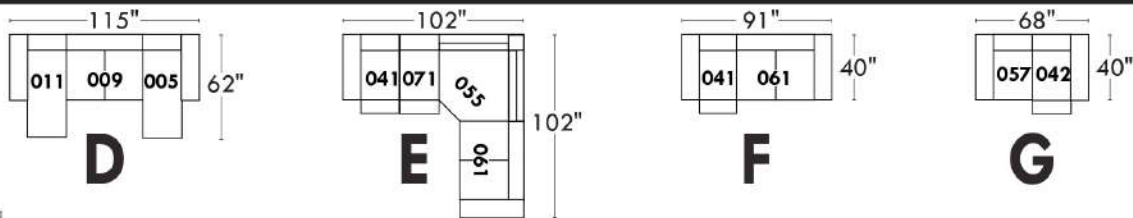

Autres | Others