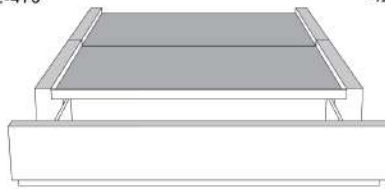

Rangement à tiroir frontal
With Front Drawer
440-441-442
Base lit simple N/D | Single base N/A