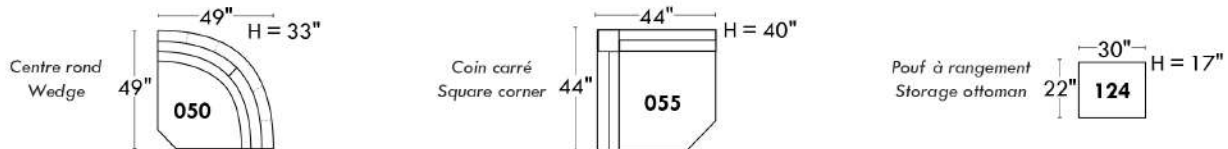

Autres | Others