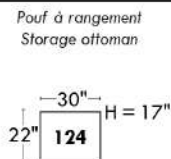

www.jaymar.ca