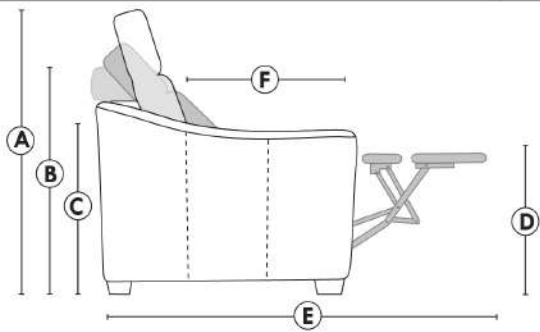

Spécifications | Specifications