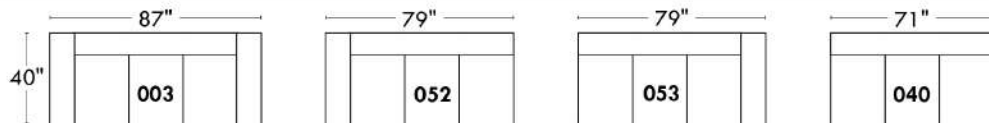

Items avec siège de 23" | Items with 23" seat