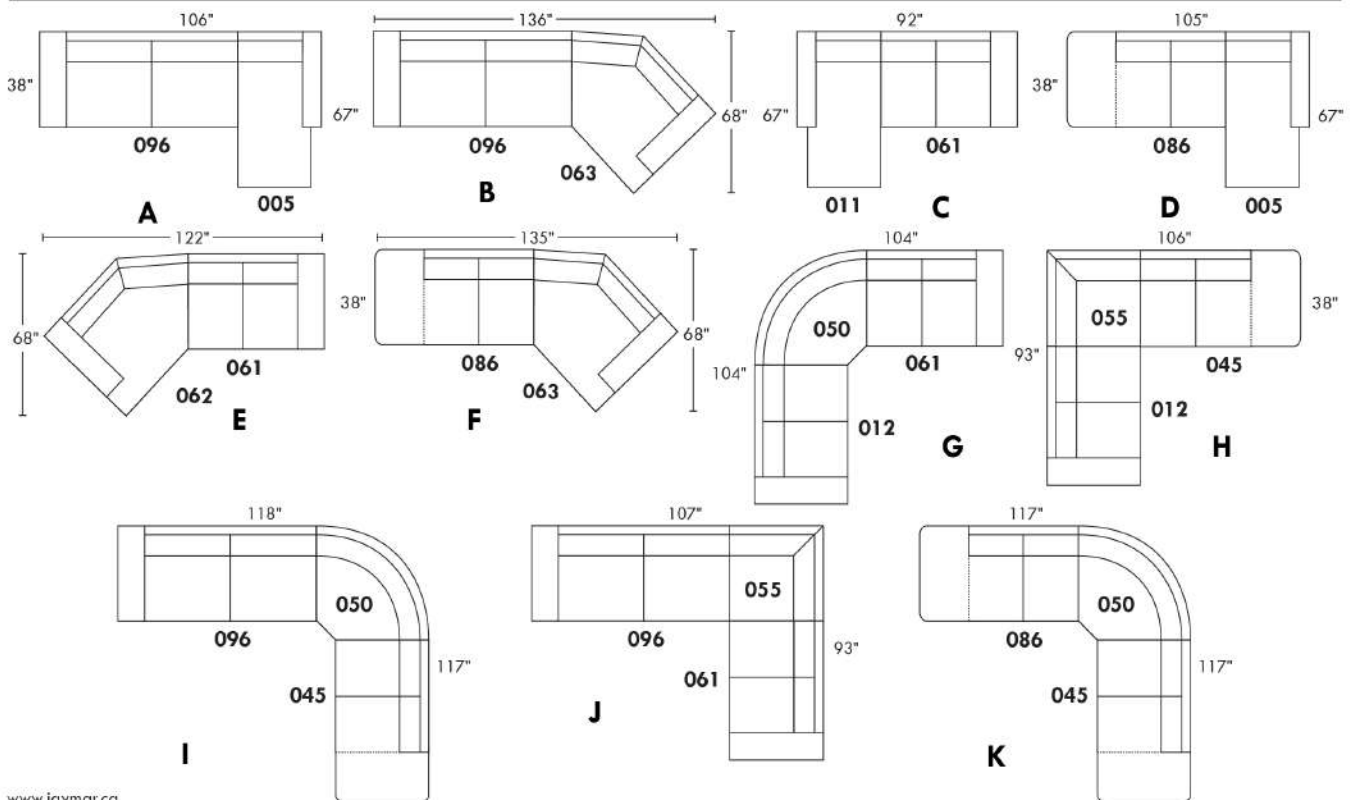

CONFIGURATIONS