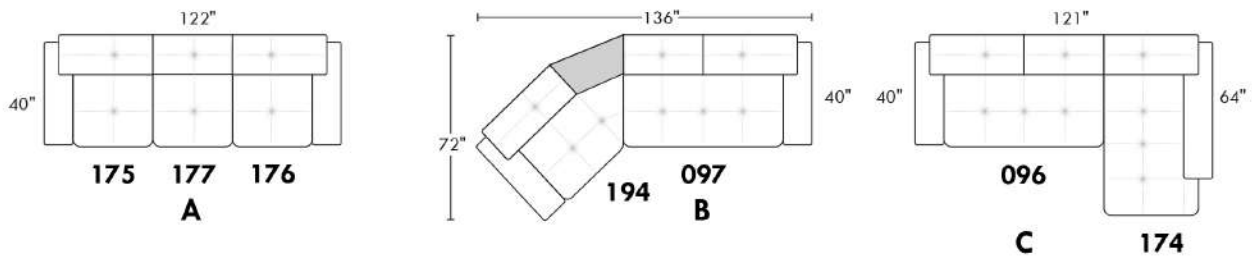

CONFIGURATIONS

www.jaymar.ca
Toutes les dimensions indiquées sont au pouce près. Nos produits sont fabriqués à la main et des variations mineures peuvent survenir.
All dimensions indicated are to the nearest inch. Our product is hand-made and minor variations can occur.