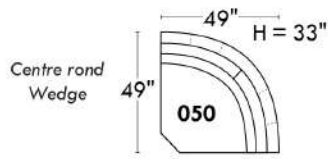

Autres | Others