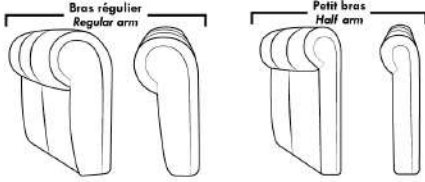

WASHINGTON

OPTIMA