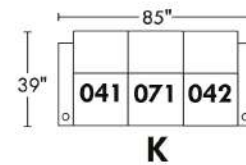

Configurations