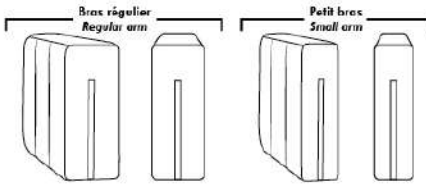

MONTEREY

OPTIMA

Spécifications | Specifications

☐ Appui-tête levé / Headrest up
☐ Appui-tête baissé / Headrest down
☐ Complètement incliné / Fully reclined

(A) Hauteur complète 40" / Total Height
(B) Hauteur appui-tête baissé 33" / Height headrest down
(C) Hauteur du bras 24" / Arm Height
(D) Hauteur du siège 19,5" / Seat height
(E) Profondeur inclinée 65" / Depth fully reclined
(F) Profondeur d'assise 20" ou/ou 22" / Seat depth
(G) Profondeur appui-tête monté 36" / Depth with headrest up

Siège 30" de large | 30" Seat Width

79" 40" 095
70" 40" 096
70" 40" 097
61" 40" 021
96" 40" 234
44" 40" 167
82" 40" 168
96" 44" 235
82" 40" 223
82" 40" 224
49" 40" 017
40" 40" 175
40" 40" 176
31" 40" 177
40" 62" 173
40" 42"/44" Profondeur Depth 174
49" 40" 165
40" 40" 169
40" 40" 170
31" 40" 171
40" 62" 230
40" 42"/44" Profondeur Depth 231
52" 40" 178
52" 40" 179
52" 40" 221
52" 40" 222
Allongé à rangement / Bumper with storage
Inclinable / Motion
Dos inclinable / Push back

Siège 23" de large | 23" Seat Width

66" 40" 002
57" 40" 012
57" 40" 061
47" 40" 009
68" 40" 086
66" 40" 045
89" 44" 048
89" 44" 024
68" 40" 186
68" 40" 187
43" 40" 001
34" 40" 057
34" 40" 056
24" 40" 051
34" 62" 011
34" 42"/44" Profondeur Depth 005
45" 40" 088
45" 40" 089
43" 40" 044
34" 40" 041
34" 40" 042
24" 40" 071
34" 62" 232
34" 42"/44" Profondeur Depth 233
45" 40" 188
45" 40" 189
90" 40" 003
81" 40" 052
81" 40" 053
71" 40" 040
Allongé à rangement / Bumper with storage
Inclinable / Motion
Dos inclinable / Push back

Autres | Others

Fauteuil berçant, pivotant et inclinable / Swivel, rocking motion chair

N'est pas un mécanisme protégé-mur / Not a wall hugger mechanism
Dégagement mural: 16" / Wall clearance: 16"

Simple / Single: 32" H=42", 34" 043, 19"
Double: 35" H=42", 34" 163, 22"

Centre rond / Wedge: 49" H=33", 49" 050
Coin carré / Square corner: 44" H=40", 44" 055
Petit coin carré / Small corner: 40" H=40", 40" 155
Pouf à rangement / Storage ottoman: 30" H=17", 22" 124
Rangement à angle / Wedge storage: 25" H=22", 35" 159, 10"
Rangement droit / Straight storage: 10" H=22", 35" 160
Petit rangement à angle / Small Wedge storage: 20" H=22", 35" 190, 10"

30" Populaires | Popular CONFIGURATIONS 23"

80" 40" 169 170
111" 40" 169 171 174
115" 40" 096 055
115" 40" 169 171
96" 40" 235
115" 40" 171 170
66" 40" 041 042
90" 40" 041 071 005
101" 40" 012 055
101" 40" 041 071
89" 40" 071 042
024