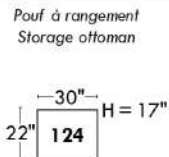

Autres | Others