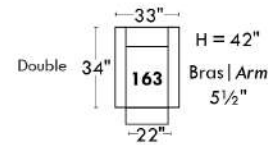

LINEA 30

Siège 23" de large | 23" Seat Width

Inclinable Motion

Fauteuil berçant, pivotant et inclinable
Swivel rocking motion chair

Autres | Others