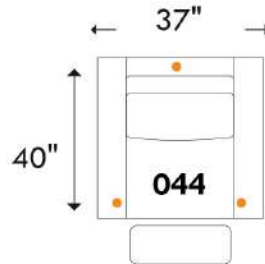

## Siège 23" de large | 23" Seat Width

Causeuse inclinable / Motion Loveseat  
4 actuators / 4 actuators

Fauteuil inclinable / Motion Chair  
3 actuators / 3 actuators

● = Actuateurs D-BOX / D-BOX Actuators