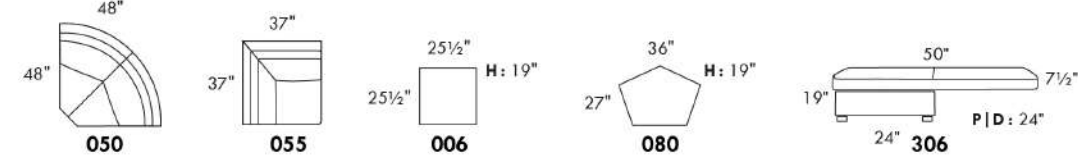

Hauteur complète 35" | Hauteur de siège 19" | Profondeur d'assise 21"/22"
Total Height 35" | Seat Height 19" | Seat Depth 21"/22"

www.jaymar.ca
Toutes les dimensions indiquées sont au pouce près. Nos produits sont fabriqués à la main et des variations mineures peuvent survenir.
All dimensions indicated are to the nearest inch. Our product is hand-made and minor variations can occur.