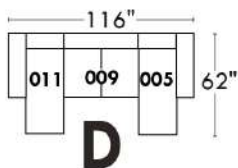

Autres | Others