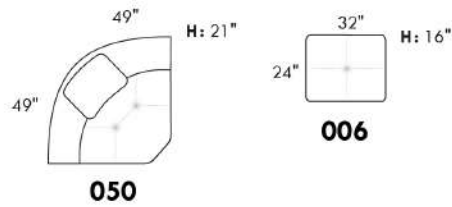

TOULOUSE

Hauteur complète 28"/35" | Hauteur de siège 16½" | Hauteur devant bras 21" | Profondeur d'assise 23"
Total Height 28"/35" | Seat Height 16½" | Arm Height 21" | Seat Depth 23"