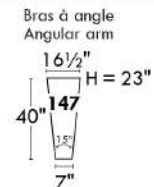

Autres | Others