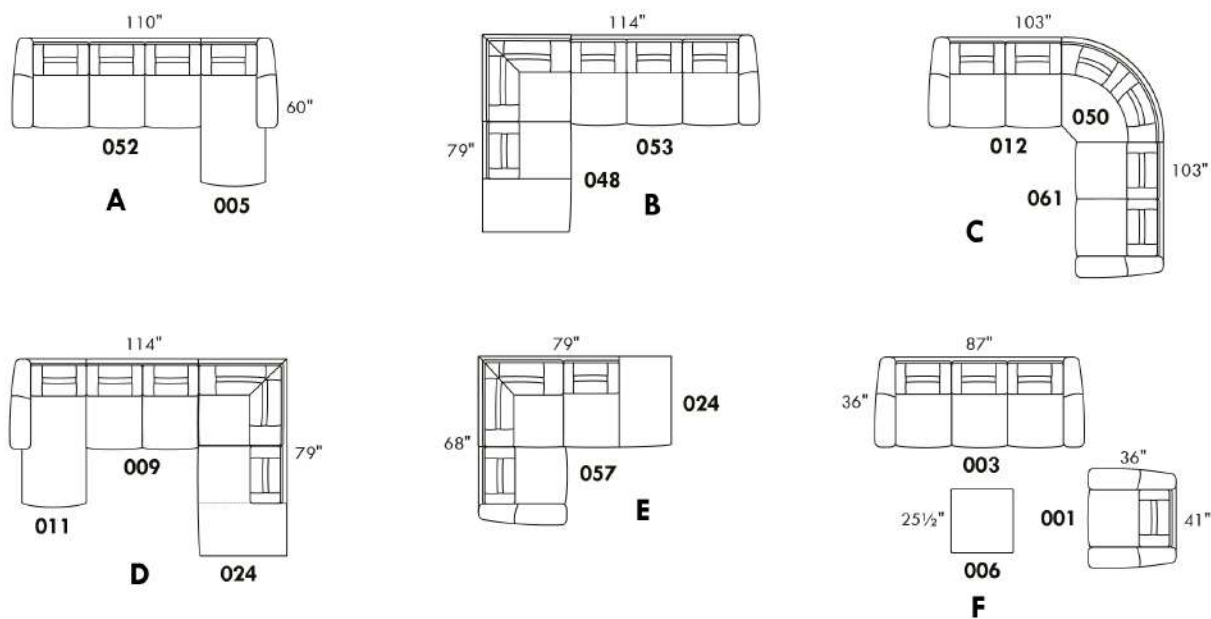

CONFIGURATIONS