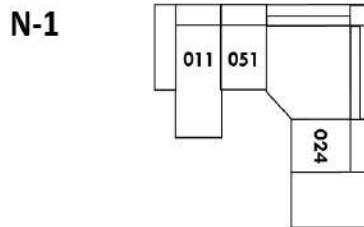

23" Seat Width | Siège 23" de large