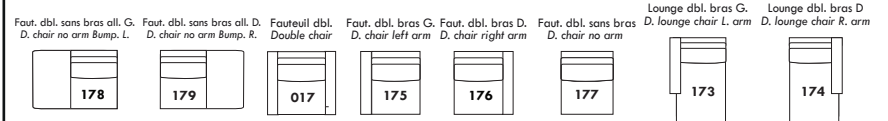

1 Siège/Seater