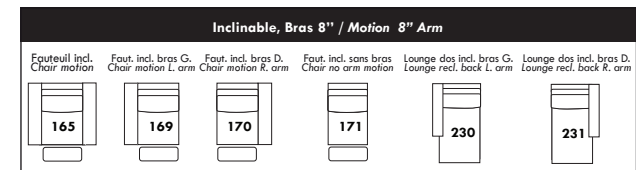

1 Siège/Seater