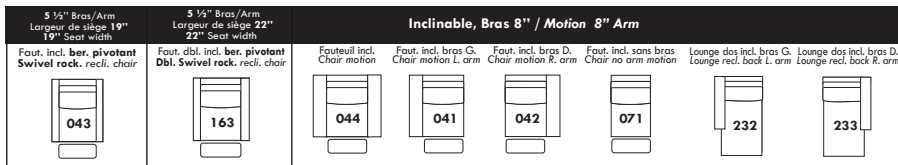

1 Siège/Seater