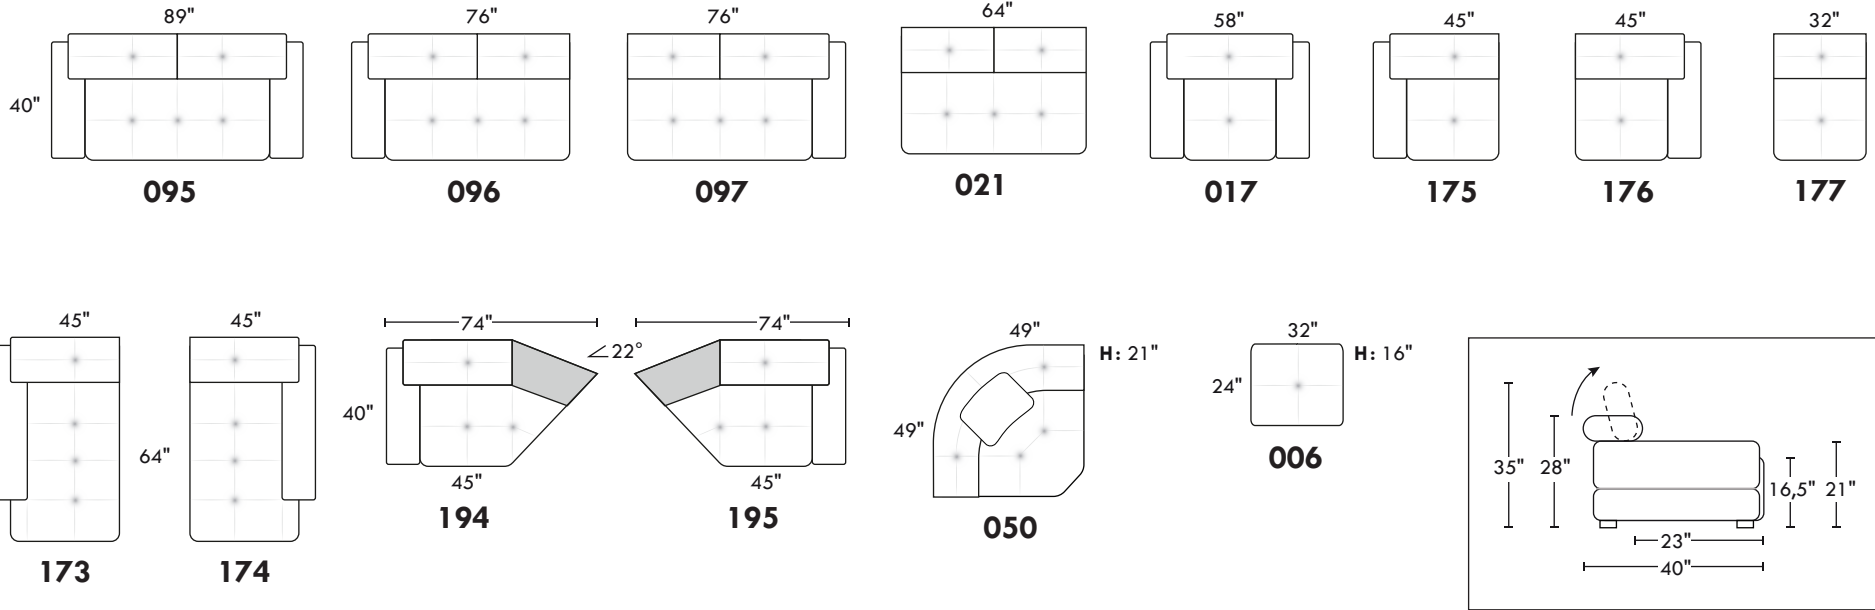

PARIS

Recouvrement | *Shown in:* Illusion White
 Pattes | *Legs:* : LG103 Tea | *Configuration:* 173-097

Hauteur complète: 35" | Hauteur siège: 16,5" | Hauteur devant bras: 21" | Profondeur d'assise: 23"
 Total Height: 35" | Seat Height: 16,5" | Arm Height: 21" | Seat Depth: 23"

CONFIGURATIONS