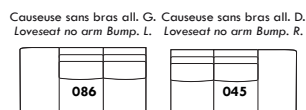

Boutons tactiles dissimulés
Pour inclinable motorisé
Hidden touch sensor buttons
Motorized recliner control

CONFIGURATION

Jaymar

Items avec siège de 23" | Items with 23" seat

3 Sièges/Seaters

2 Sièges/Seaters