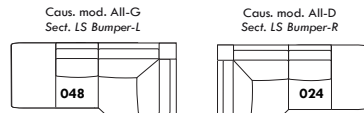

Boutons tactiles dissimulés
Pour inclinable motorisé
Hidden touch sensor buttons
Motorized recliner control

CONFIGURATION

Jaymar

Items avec siège de 23" | Items with 23" seat

3 Sièges/Seaters

2 Sièges/Seaters