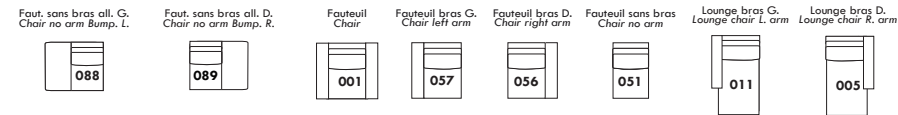

1 Siège/Seater