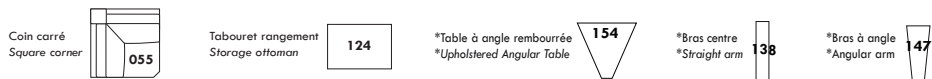

Autre / Others

www.jaymar.ca

Toutes les dimensions indiquées sont au pouce près. Nos produits sont fabriqués à la main et des variations mineures peuvent survenir. All dimensions indicated are to the nearest inch. Our product is hand-made and minor variations can occur.