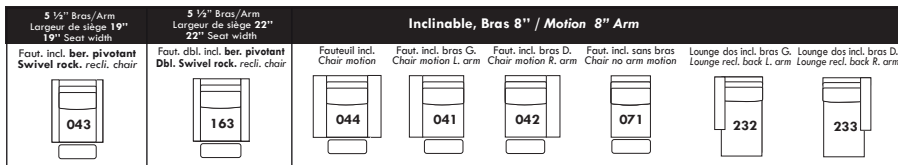

CONFIGURATION

Jaymar

Items avec siège de 23" | Items with 23" seat

3 Sièges/Seaters

2 Sièges/Seaters

1 Siège/Seater