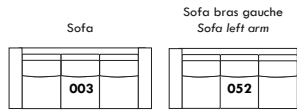

Boutons tactiles dissimulés
Pour inclinable motorisé
Hidden touch sensor buttons
Motorized recliner control

CONFIGURATION

Jaymar

Items avec siège de 23" | Items with 23" seat

3 Sièges/Seaters

2 Sièges/Seaters