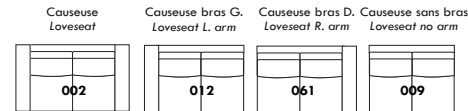

Boutons tactiles dissimulés
Pour inclinable motorisé
Hidden touch sensor buttons
Motorized recliner control

CONFIGURATION

Jaymar

Items avec siège de 23" | Items with 23" seat

3 Sièges/Seaters

2 Sièges/Seaters

1 Siège/Seater

Autre / Others

www.jaymar.ca

Toutes les dimensions indiquées sont au pouce près. Nos produits sont fabriqués à la main et des variations mineures peuvent survenir. All dimensions indicated are to the nearest inch. Our product is hand-made and minor variations can occur.