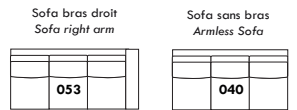

Boutons tactiles dissimulés
Pour inclinable motorisé
Hidden touch sensor buttons
Motorized recliner control

CONFIGURATION

Jaymar

Items avec siège de 23" | Items with 23" seat

3 Sièges/Seaters

2 Sièges/Seaters