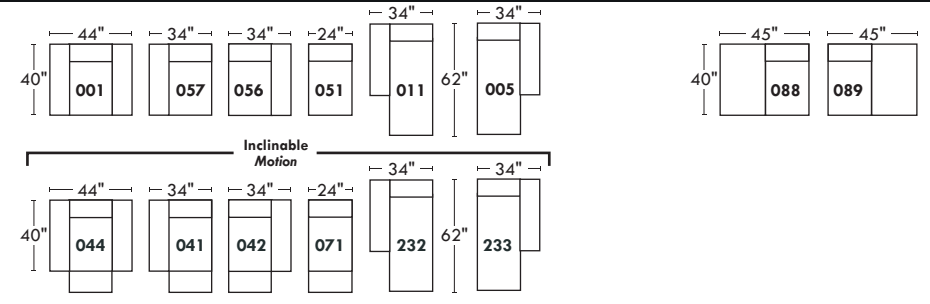

JAMES

LINEA 30

Siège 30" de large | 30" Seat Width

Siège 23" de large | 23" Seat Width

Spécifications | Specifications

- Appui-tête levé Headrest up
- Appui-tête baissé Headrest down
- Complètement incliné Fully reclined

- (A) Hauteur complète 39" Total Height
- (B) Hauteur appui-tête baissé 30" Height headrest down
- (C) Hauteur du bras 24" Arm Height
- (D) Hauteur du siège 19,5" Seat height
- (E) Profondeur inclinée 63" Depth fully reclined
- (F) Profondeur d'assise 20" Seat depth