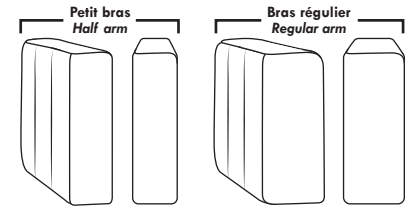

JAMES

LINEA 30

Siège 30" de large | 30" Seat Width

Siège 23" de large | 23" Seat Width

Spécifications | Specifications

- Appui-tête levé Headrest up
- Appui-tête baissé Headrest down
- Complètement incliné Fully reclined

- (A) Hauteur complète 39" Total Height
- (B) Hauteur appui-tête baissé 30" Height headrest down
- (C) Hauteur du bras 24" Arm Height
- (D) Hauteur du siège 19,5" Seat height
- (E) Profondeur inclinée 63" Depth fully reclined
- (F) Profondeur d'assise 20" Seat depth