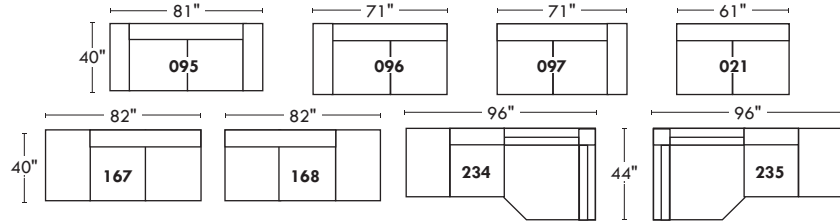

JAMES

LINEA 30

Siège 30" de large | 30" Seat Width

Siège 23" de large | 23" Seat Width

Spécifications | Specifications

- Appui-tête levé Headrest up
- Appui-tête baissé Headrest down
- Complètement incliné Fully reclined

- (A) Hauteur complète 39" Total Height
- (B) Hauteur appui-tête baissé 30" Height headrest down
- (C) Hauteur du bras 24" Arm Height
- (D) Hauteur du siège 19,5" Seat height
- (E) Profondeur inclinée 63" Depth fully reclined
- (F) Profondeur d'assise 20" Seat depth