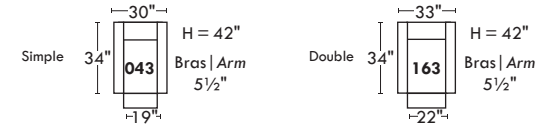

- ☐ Appui-tête levé Headrest up
- ☐ Appui-tête baissé Headrest down
- ☐ Complètement incliné Fully reclined

- (A) Hauteur complète 39" Total Height
- (B) Hauteur appui-tête baissé 30" Height headrest down
- (C) Hauteur du bras 24" Arm Height
- (D) Hauteur du siège 19,5" Seat height
- (E) Profondeur inclinée 63" Depth fully reclined
- (F) Profondeur d'assise 20" Seat depth

Fauteuil berçant, pivotant et inclinable
Swivel rocking motion chair