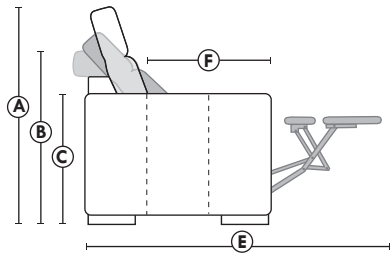

JAMES

LINEA 30

Siège 30" de large | 30" Seat Width

Siège 23" de large | 23" Seat Width

Spécifications | Specifications

- Appui-tête levé Headrest up
- Appui-tête baissé Headrest down
- Complètement incliné Fully reclined

- (A) Hauteur complète 39" Total Height
- (B) Hauteur appui-tête baissé 30" Height headrest down
- (C) Hauteur du bras 24" Arm Height
- (D) Hauteur du siège 19,5" Seat height
- (E) Profondeur inclinée 63" Depth fully reclined
- (F) Profondeur d'assise 20" Seat depth