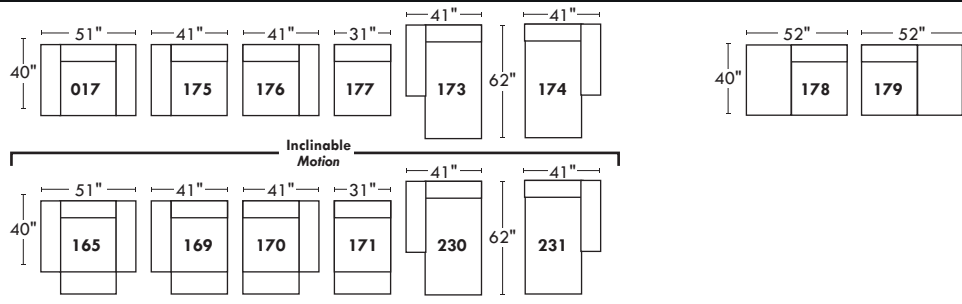

JAMES

LINEA 30

Siège 30" de large | 30" Seat Width

Siège 23" de large | 23" Seat Width

Spécifications | Specifications

- Appui-tête levé Headrest up
- Appui-tête baissé Headrest down
- Complètement incliné Fully reclined

- (A) Hauteur complète 39" Total Height
- (B) Hauteur appui-tête baissé 30" Height headrest down
- (C) Hauteur du bras 24" Arm Height
- (D) Hauteur du siège 19,5" Seat height
- (E) Profondeur inclinée 63" Depth fully reclined
- (F) Profondeur d'assise 20" Seat depth