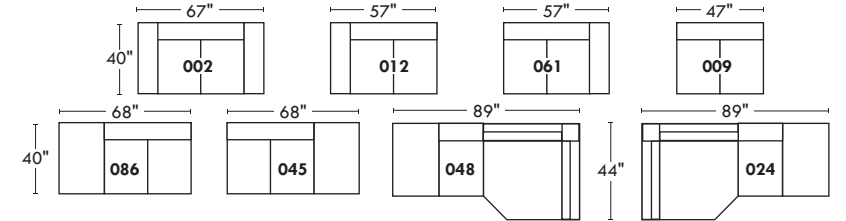

JAMES

LINEA 30

Siège 30" de large | 30" Seat Width

Siège 23" de large | 23" Seat Width

Spécifications | Specifications

- Appui-tête levé Headrest up
- Appui-tête baissé Headrest down
- Complètement incliné Fully reclined

- (A) Hauteur complète 39" Total Height
- (B) Hauteur appui-tête baissé 30" Height headrest down
- (C) Hauteur du bras 24" Arm Height
- (D) Hauteur du siège 19,5" Seat height
- (E) Profondeur inclinée 63" Depth fully reclined
- (F) Profondeur d'assise 20" Seat depth