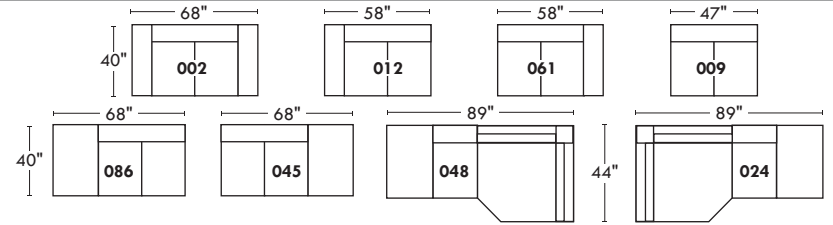

EDGE

LINEA 30

Siège 30" de large | 30" Seat Width

Inclinable
Motion

Siège 23" de large | 23" Seat Width

Inclinable
Motion

Spécifications | Specifications

- Appui-tête levé Headrest up
- Appui-tête baissé Headrest down
- Complètement incliné Fully reclined

- (A) Hauteur complète 39" Total Height
- (B) Hauteur appui-tête baissé 30" Height headrest down
- (C) Hauteur du bras 24" Arm Height
- (D) Hauteur du siège 19,5" Seat height
- (E) Profondeur inclinée 63" Depth fully reclined
- (F) Profondeur d'assise 20" Seat depth