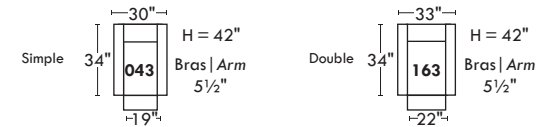

- ☐ Appui-tête levé Headrest up
- ☐ Appui-tête baissé Headrest down
- ☐ Complètement incliné Fully reclined

- (A) Hauteur complète 39" Total Height
- (B) Hauteur appui-tête baissé 30" Height headrest down
- (C) Hauteur du bras 24" Arm Height
- (D) Hauteur du siège 19,5" Seat height
- (E) Profondeur inclinée 63" Depth fully reclined
- (F) Profondeur d'assise 20" Seat depth

**Fauteuil berçant,
pivotant et inclinable**
**Swivel rocking
motion chair**