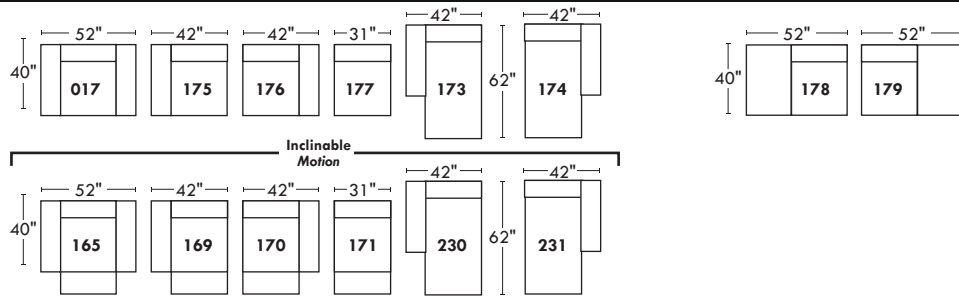

EDGE

LINEA 30

Siège 30" de large | 30" Seat Width

Inclinable
Motion

Siège 23" de large | 23" Seat Width

Inclinable
Motion

Spécifications | Specifications

- Appui-tête levé Headrest up
- Appui-tête baissé Headrest down
- Complètement incliné Fully reclined

- (A) Hauteur complète 39" Total Height
- (B) Hauteur appui-tête baissé 30" Height headrest down
- (C) Hauteur du bras 24" Arm Height
- (D) Hauteur du siège 19,5" Seat height
- (E) Profondeur inclinée 63" Depth fully reclined
- (F) Profondeur d'assise 20" Seat depth