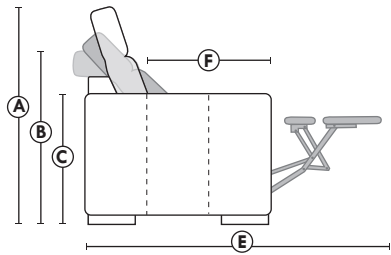

EDGE

LINEA 30

Siège 30" de large | 30" Seat Width

Inclinable
Motion

Siège 23" de large | 23" Seat Width

Inclinable
Motion

Spécifications | Specifications

- Appui-tête levé Headrest up
- Appui-tête baissé Headrest down
- Complètement incliné Fully reclined

- (A) Hauteur complète 39" Total Height
- (B) Hauteur appui-tête baissé 30" Height headrest down
- (C) Hauteur du bras 24" Arm Height
- (D) Hauteur du siège 19,5" Seat height
- (E) Profondeur inclinée 63" Depth fully reclined
- (F) Profondeur d'assise 20" Seat depth