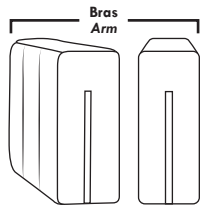

EDGE

LINEA 30

Siège 30" de large | 30" Seat Width

Inclinable
Motion

Siège 23" de large | 23" Seat Width

Inclinable
Motion

Spécifications | Specifications

- Appui-tête levé Headrest up
- Appui-tête baissé Headrest down
- Complètement incliné Fully reclined

- (A) Hauteur complète 39" Total Height
- (B) Hauteur appui-tête baissé 30" Height headrest down
- (C) Hauteur du bras 24" Arm Height
- (D) Hauteur du siège 19,5" Seat height
- (E) Profondeur inclinée 63" Depth fully reclined
- (F) Profondeur d'assise 20" Seat depth