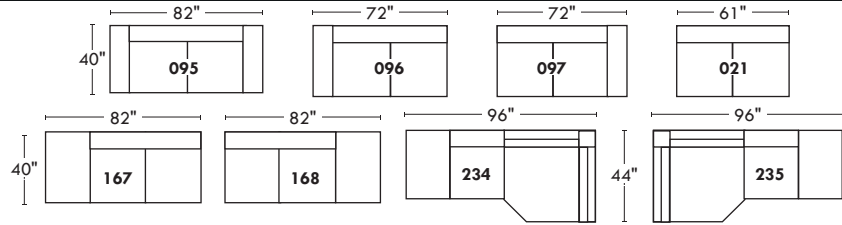

EDGE

LINEA 30

Siège 30" de large | 30" Seat Width

Inclinable
Motion

Siège 23" de large | 23" Seat Width

Inclinable
Motion

Spécifications | Specifications

- Appui-tête levé Headrest up
- Appui-tête baissé Headrest down
- Complètement incliné Fully reclined

- (A) Hauteur complète 39" Total Height
- (B) Hauteur appui-tête baissé 30" Height headrest down
- (C) Hauteur du bras 24" Arm Height
- (D) Hauteur du siège 19,5" Seat height
- (E) Profondeur inclinée 63" Depth fully reclined
- (F) Profondeur d'assise 20" Seat depth