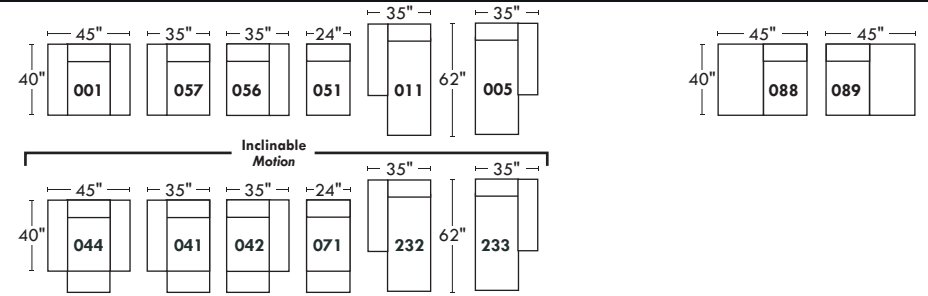

EDGE

LINEA 30

Siège 30" de large | 30" Seat Width

Inclinable
Motion

Siège 23" de large | 23" Seat Width

Inclinable
Motion

Spécifications | Specifications

- Appui-tête levé Headrest up
- Appui-tête baissé Headrest down
- Complètement incliné Fully reclined

- (A) Hauteur complète 39" Total Height
- (B) Hauteur appui-tête baissé 30" Height headrest down
- (C) Hauteur du bras 24" Arm Height
- (D) Hauteur du siège 19,5" Seat height
- (E) Profondeur inclinée 63" Depth fully reclined
- (F) Profondeur d'assise 20" Seat depth