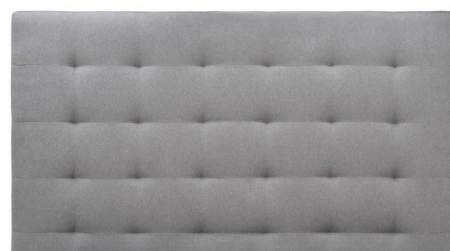

400 Tête de lit King | King headboard | 541 Base de lit King contour large avec pattes | Wide King bed base with legs

NATHALIE

Recouvrement | *Shown in:* Nexus Charcoal

400 Tête de lit King | King headboard | 410 Base de lit King contour large avec pattes | Wide King bed base with legs