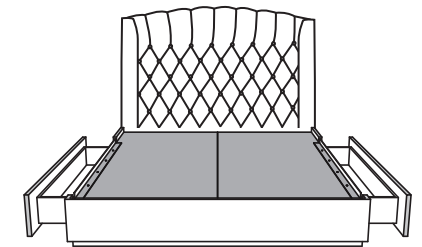

VOILÀ

WAVE

BASE DE LIT | BED BASE

Contour *Large* | *Wide* contour

Avec pattes
With legs

Anti-poussières
No Dust

Avec rangement
With storage

Rangement à tiroir frontal
With front drawer

Rangement à tiroirs latéraux
With side drawers

Contour *Mince* | *Narrow* contour

Avec pattes - Lit réglable
With Legs - Adjustable bed

Avec pattes
With legs

Anti-poussière
No Dust

Rangement à tiroir frontal
With front drawer