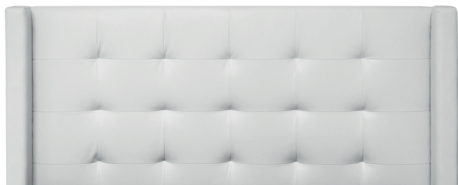

401 Tête de lit Queen | Queen headboard | 441 Base de lit Queen contour large avec tiroir frontal | Wide Queen bed base with front drawer

CATHERINE

Recouvrement | *Shown in:* Infinity White

401 Tête de lit Queen | Queen headboard | 411 Base de lit Queen contour large avec pattes | Wide Queen bed base with legs