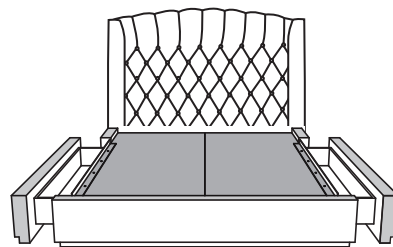

VOILÀ

WAVE

BASE DE LIT | BED BASE

Contour *Large* | *Wide* contour

Avec pattes
With legs

Anti-poussières
No Dust

Avec rangement
With storage

Rangement à tiroir frontal
With front drawer

Rangement à tiroirs latéraux
With side drawers

Contour *Mince* | *Narrow* contour

Avec pattes - Lit réglable
With Legs - Adjustable bed

Avec pattes
With legs

Anti-poussière
No Dust

Rangement à tiroir frontal
With front drawer