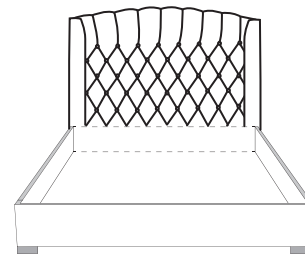

VOILÀ

WAVE

BASE DE LIT | BED BASE

Contour *Large* | *Wide* contour

Avec pattes
With legs

Anti-poussières
No Dust

Avec rangement
With storage

Rangement à tiroir frontal
With front drawer

Rangement à tiroirs latéraux
With side drawers

Contour *Mince* | *Narrow* contour

Avec pattes - Lit réglable
With Legs - Adjustable bed

Avec pattes
With legs

Anti-poussière
No Dust

Rangement à tiroir frontal
With front drawer