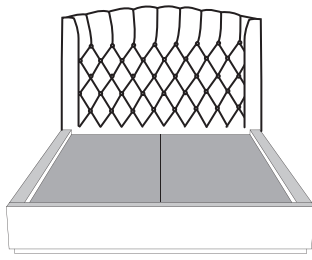

VOILÀ

WAVE

BASE DE LIT | BED BASE

Contour *Large* | *Wide* contour

Avec pattes
With legs

Anti-poussières
No Dust

Avec rangement
With storage

Rangement à tiroir frontal
With front drawer

Rangement à tiroirs latéraux
With side drawers

Contour *Mince* | *Narrow* contour

Avec pattes - Lit réglable
With Legs - Adjustable bed

Avec pattes
With legs

Anti-poussière
No Dust

Rangement à tiroir frontal
With front drawer