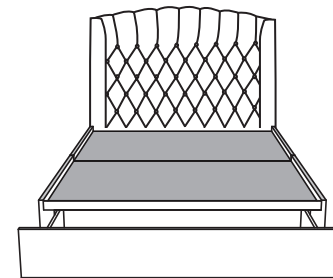

VOILÀ

WAVE

BASE DE LIT | BED BASE

Contour *Large* | *Wide* contour

Avec pattes
With legs

Anti-poussières
No Dust

Avec rangement
With storage

Rangement à tiroir frontal
With front drawer

Rangement à tiroirs latéraux
With side drawers

Contour *Mince* | *Narrow* contour

Avec pattes - Lit réglable
With Legs - Adjustable bed

Avec pattes
With legs

Anti-poussière
No Dust

Rangement à tiroir frontal
With front drawer