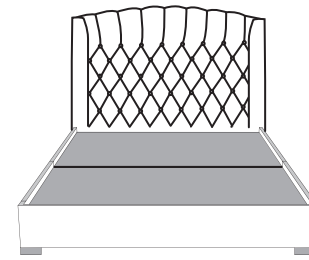

VOILÀ

WAVE

BASE DE LIT | BED BASE

Contour *Large* | *Wide* contour

Avec pattes
With legs

Anti-poussières
No Dust

Avec rangement
With storage

Rangement à tiroir frontal
With front drawer

Rangement à tiroirs latéraux
With side drawers

Contour *Mince* | *Narrow* contour

Avec pattes - Lit réglable
With Legs - Adjustable bed

Avec pattes
With legs

Anti-poussière
No Dust

Rangement à tiroir frontal
With front drawer