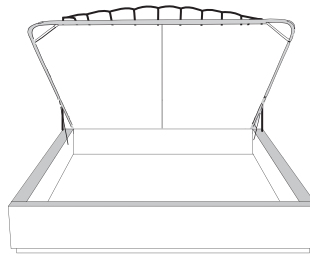

VOILÀ

WAVE

BASE DE LIT | BED BASE

Contour *Large* | *Wide* contour

Avec pattes
With legs

Anti-poussières
No Dust

Avec rangement
With storage

Rangement à tiroir frontal
With front drawer

Rangement à tiroirs latéraux
With side drawers

Contour *Mince* | *Narrow* contour

Avec pattes - Lit réglable
With Legs - Adjustable bed

Avec pattes
With legs

Anti-poussière
No Dust

Rangement à tiroir frontal
With front drawer