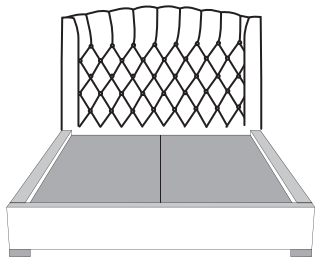

SOFIA

CELINE

MELANIE

ZEN

Lits spéciaux Special beds

BRIDGE

MELODY

ROYAL

VOILÀ

WAVE

BASE DE LIT | BED BASE

Contour *Large* | *Wide* contour

Avec pattes
With legs

Anti-poussières
No Dust

Avec rangement
With storage

Rangement à tiroir frontal
With front drawer