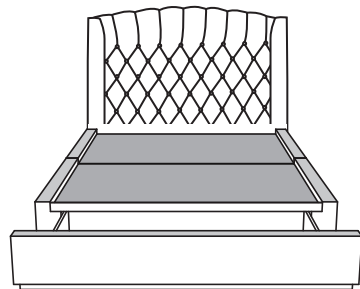

VOILÀ

WAVE

BASE DE LIT | BED BASE

Contour *Large* | *Wide* contour

Avec pattes
With legs

Anti-poussières
No Dust

Avec rangement
With storage

Rangement à tiroir frontal
With front drawer

Rangement à tiroirs latéraux
With side drawers

Contour *Mince* | *Narrow* contour

Avec pattes - Lit réglable
With Legs - Adjustable bed

Avec pattes
With legs

Anti-poussière
No Dust

Rangement à tiroir frontal
With front drawer