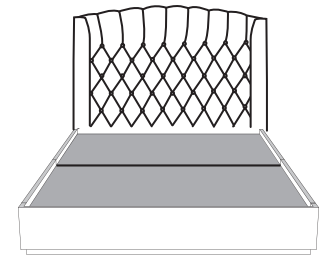

VOILÀ

WAVE

BASE DE LIT | BED BASE

Contour *Large* | *Wide* contour

Avec pattes
With legs

Anti-poussières
No Dust

Avec rangement
With storage

Rangement à tiroir frontal
With front drawer

Rangement à tiroirs latéraux
With side drawers

Contour *Mince* | *Narrow* contour

Avec pattes - Lit réglable
With Legs - Adjustable bed

Avec pattes
With legs

Anti-poussière
No Dust

Rangement à tiroir frontal
With front drawer