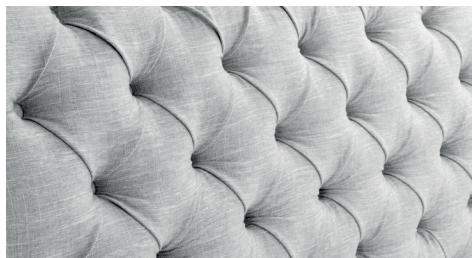

1.

2.

VOILÀ

Recouvrement | Shown in: Infinity Taupe
360 Lit Queen | Queen bed

WAVE

Recouvrement | *Shown in:* Infinity Charcoal
360 Lit Queen | Queen bed

AVEC PATTES | WITH LEGS

ANTI-POUSSIÈRE | NO DUST