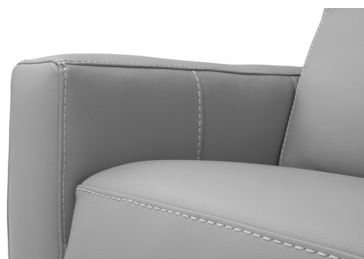

SEATTLE

FAUTEUIL BERÇANT, PIVOTANT ET INCLINABLE
SWIVEL AND ROCKING MOTION CHAIR

Fauteuil double berçant, pivotant et inclinable
Double swivel and rocking motion chair

Recouvrement | Shown in: Illusion Steel
Configuration: 163