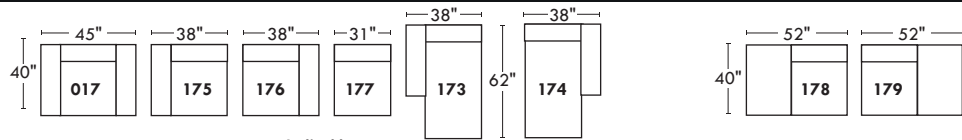

CORRADO

LINEA 30

Siège 30" de large | 30" Seat Width

Inclinable Motion

Siège 23" de large | 23" Seat Width

Inclinable Motion

Spécifications | Specifications

- Appui-tête levé Headrest up
- Appui-tête baissé Headrest down
- Complètement incliné Fully reclined

- (A) Hauteur complète 39" Total Height
- (B) Hauteur appui-tête baissé 30" Height headrest down
- (C) Hauteur du bras 23" Arm Height
- (D) Hauteur du siège 19,5" Seat height
- (E) Profondeur inclinée 63" Depth fully reclined
- (F) Profondeur d'assise 20" Seat depth