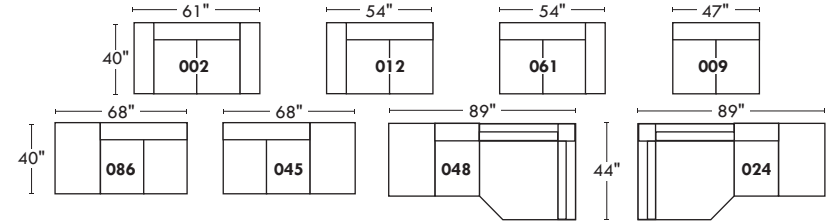

CORRADO

LINEA 30

Siège 30" de large | 30" Seat Width

Inclinable Motion

Siège 23" de large | 23" Seat Width

Inclinable Motion

Spécifications | Specifications

- Appui-tête levé Headrest up
- Appui-tête baissé Headrest down
- Complètement incliné Fully reclined

- (A) Hauteur complète 39" Total Height
- (B) Hauteur appui-tête baissé 30" Height headrest down
- (C) Hauteur du bras 23" Arm Height
- (D) Hauteur du siège 19,5" Seat height
- (E) Profondeur inclinée 63" Depth fully reclined
- (F) Profondeur d'assise 20" Seat depth