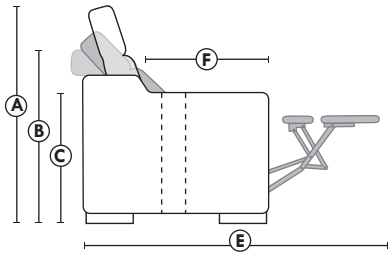

CORRADO

LINEA 30

Siège 30" de large | 30" Seat Width

Inclinable Motion

Siège 23" de large | 23" Seat Width

Inclinable Motion

Spécifications | Specifications

- Appui-tête levé Headrest up
- Appui-tête baissé Headrest down
- Complètement incliné Fully reclined

- (A) Hauteur complète 39" Total Height
- (B) Hauteur appui-tête baissé 30" Height headrest down
- (C) Hauteur du bras 23" Arm Height
- (D) Hauteur du siège 19,5" Seat height
- (E) Profondeur inclinée 63" Depth fully reclined
- (F) Profondeur d'assise 20" Seat depth