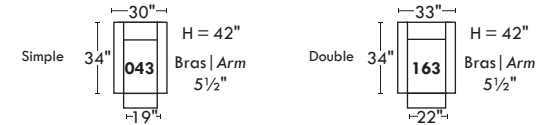

- ☐ Appui-tête levé Headrest up
- ☐ Appui-tête baissé Headrest down
- ☐ Complètement incliné Fully reclined

- (A) Hauteur complète 39" Total Height
- (B) Hauteur appui-tête baissé 30" Height headrest down
- (C) Hauteur du bras 23" Arm Height
- (D) Hauteur du siège 19,5" Seat height
- (E) Profondeur inclinée 63" Depth fully reclined
- (F) Profondeur d'assise 20" Seat depth

Fauteuil berçant, pivotant et inclinable
Swivel rocking motion chair