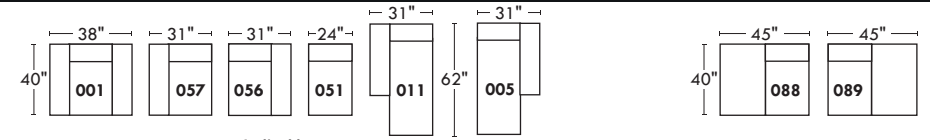

CORRADO

LINEA 30

Siège 30" de large | 30" Seat Width

Inclinable Motion

Siège 23" de large | 23" Seat Width

Inclinable Motion

Spécifications | Specifications

- Appui-tête levé Headrest up
- Appui-tête baissé Headrest down
- Complètement incliné Fully reclined

- (A) Hauteur complète 39" Total Height
- (B) Hauteur appui-tête baissé 30" Height headrest down
- (C) Hauteur du bras 23" Arm Height
- (D) Hauteur du siège 19,5" Seat height
- (E) Profondeur inclinée 63" Depth fully reclined
- (F) Profondeur d'assise 20" Seat depth