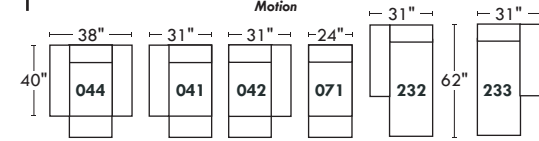

CORRADO

LINEA 30

Siège 30" de large | 30" Seat Width

Inclinable Motion

Siège 23" de large | 23" Seat Width

Inclinable Motion

Spécifications | Specifications

- Appui-tête levé Headrest up
- Appui-tête baissé Headrest down
- Complètement incliné Fully reclined

- (A) Hauteur complète 39" Total Height
- (B) Hauteur appui-tête baissé 30" Height headrest down
- (C) Hauteur du bras 23" Arm Height
- (D) Hauteur du siège 19,5" Seat height
- (E) Profondeur inclinée 63" Depth fully reclined
- (F) Profondeur d'assise 20" Seat depth