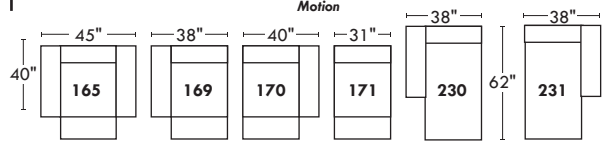

CORRADO

LINEA 30

Siège 30" de large | 30" Seat Width

Inclinable Motion

Siège 23" de large | 23" Seat Width

Inclinable Motion

Spécifications | Specifications

- Appui-tête levé Headrest up
- Appui-tête baissé Headrest down
- Complètement incliné Fully reclined

- (A) Hauteur complète 39" Total Height
- (B) Hauteur appui-tête baissé 30" Height headrest down
- (C) Hauteur du bras 23" Arm Height
- (D) Hauteur du siège 19,5" Seat height
- (E) Profondeur inclinée 63" Depth fully reclined
- (F) Profondeur d'assise 20" Seat depth