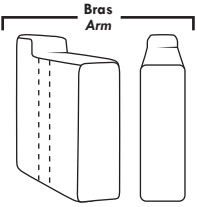

CORRADO

LINEA 30

Siège 30" de large | 30" Seat Width

Inclinable Motion

Siège 23" de large | 23" Seat Width

Inclinable Motion

Spécifications | Specifications

- Appui-tête levé Headrest up
- Appui-tête baissé Headrest down
- Complètement incliné Fully reclined

- (A) Hauteur complète 39" Total Height
- (B) Hauteur appui-tête baissé 30" Height headrest down
- (C) Hauteur du bras 23" Arm Height
- (D) Hauteur du siège 19,5" Seat height
- (E) Profondeur inclinée 63" Depth fully reclined
- (F) Profondeur d'assise 20" Seat depth