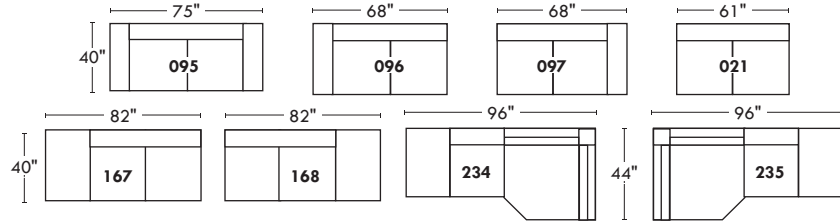

CORRADO

LINEA 30

Siège 30" de large | 30" Seat Width

Inclinable Motion

Siège 23" de large | 23" Seat Width

Inclinable Motion

Spécifications | Specifications

- Appui-tête levé Headrest up
- Appui-tête baissé Headrest down
- Complètement incliné Fully reclined

- (A) Hauteur complète 39" Total Height
- (B) Hauteur appui-tête baissé 30" Height headrest down
- (C) Hauteur du bras 23" Arm Height
- (D) Hauteur du siège 19,5" Seat height
- (E) Profondeur inclinée 63" Depth fully reclined
- (F) Profondeur d'assise 20" Seat depth