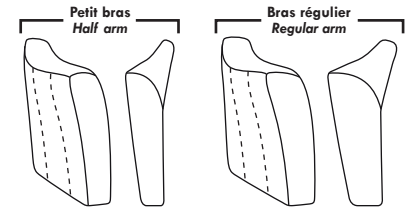

CLARIO

PARA||ELE

33

Siège 30" de large | 30" Seat Width

Siège 23" de large | 23" Seat Width

Spécifications | Specifications

- Appui-tête levé Headrest up
- Appui-tête baissé Headrest down
- Complètement incliné Fully reclined

- (A) Hauteur complète 40" Total Height
- (B) Hauteur appui-tête baissé 33" Height headrest down
- (C) Hauteur du bras 23" Arm Height
- (D) Hauteur du siège 19,5" Seat height
- (E) Profondeur inclinée 65" Depth fully reclined
- (F) Profondeur d'assise 20" ou/or 22" Seat depth