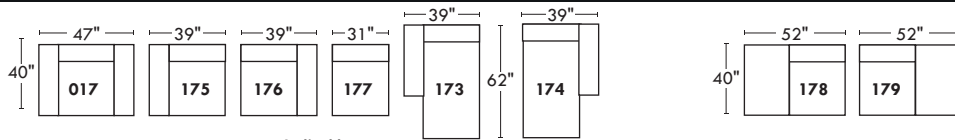

CLARIO

PARA||ELE

33

Siège 30" de large | 30" Seat Width

Siège 23" de large | 23" Seat Width

Spécifications | Specifications

- Appui-tête levé Headrest up
- Appui-tête baissé Headrest down
- Complètement incliné Fully reclined

- (A) Hauteur complète 40" Total Height
- (B) Hauteur appui-tête baissé 33" Height headrest down
- (C) Hauteur du bras 23" Arm Height
- (D) Hauteur du siège 19,5" Seat height
- (E) Profondeur inclinée 65" Depth fully reclined
- (F) Profondeur d'assise 20" ou/or 22" Seat depth