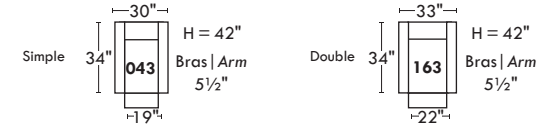

- ☐ Appui-tête levé Headrest up
- ☐ Appui-tête baissé Headrest down
- ☐ Complètement incliné Fully reclined

- (A) Hauteur complète 40" Total Height
- (B) Hauteur appui-tête baissé 33" Height headrest down
- (C) Hauteur du bras 23" Arm Height
- (D) Hauteur du siège 19,5" Seat height
- (E) Profondeur inclinée 65" Depth fully reclined
- (F) Profondeur d'assise 20" ou/or 22" Seat depth

Fauteuil berçant, pivotant et inclinable
Swivel rocking motion chair