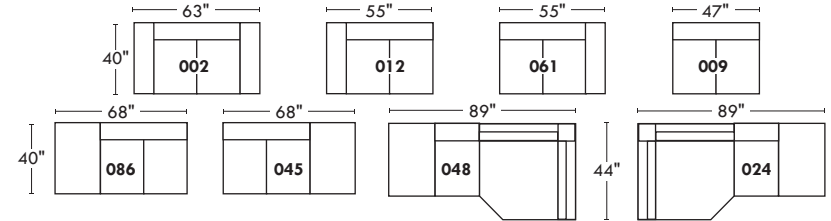

CLARIO

PARA||ELE

33

Siège 30" de large | 30" Seat Width

Siège 23" de large | 23" Seat Width

Spécifications | Specifications

- Appui-tête levé Headrest up
- Appui-tête baissé Headrest down
- Complètement incliné Fully reclined

- (A) Hauteur complète 40" Total Height
- (B) Hauteur appui-tête baissé 33" Height headrest down
- (C) Hauteur du bras 23" Arm Height
- (D) Hauteur du siège 19,5" Seat height
- (E) Profondeur inclinée 65" Depth fully reclined
- (F) Profondeur d'assise 20" ou/or 22" Seat depth