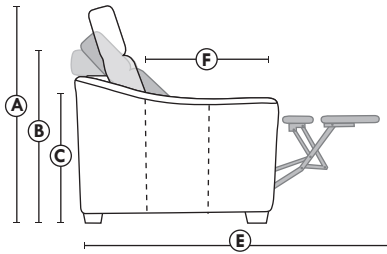

CLARIO

PARA||ELE

33

Siège 30" de large | 30" Seat Width

Siège 23" de large | 23" Seat Width

Spécifications | Specifications

- Appui-tête levé Headrest up
- Appui-tête baissé Headrest down
- Complètement incliné Fully reclined

- (A) Hauteur complète 40" Total Height
- (B) Hauteur appui-tête baissé 33" Height headrest down
- (C) Hauteur du bras 23" Arm Height
- (D) Hauteur du siège 19,5" Seat height
- (E) Profondeur inclinée 65" Depth fully reclined
- (F) Profondeur d'assise 20" ou/or 22" Seat depth