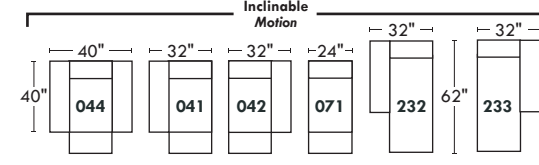

CLARIO

PARA||ELE

33

Siège 30" de large | 30" Seat Width

Siège 23" de large | 23" Seat Width

Spécifications | Specifications

- Appui-tête levé Headrest up
- Appui-tête baissé Headrest down
- Complètement incliné Fully reclined

- (A) Hauteur complète 40" Total Height
- (B) Hauteur appui-tête baissé 33" Height headrest down
- (C) Hauteur du bras 23" Arm Height
- (D) Hauteur du siège 19,5" Seat height
- (E) Profondeur inclinée 65" Depth fully reclined
- (F) Profondeur d'assise 20" ou/or 22" Seat depth