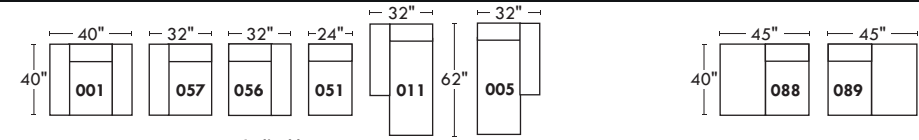

CLARIO

PARA||ELE

33

Siège 30" de large | 30" Seat Width

Siège 23" de large | 23" Seat Width

Spécifications | Specifications

- Appui-tête levé Headrest up
- Appui-tête baissé Headrest down
- Complètement incliné Fully reclined

- (A) Hauteur complète 40" Total Height
- (B) Hauteur appui-tête baissé 33" Height headrest down
- (C) Hauteur du bras 23" Arm Height
- (D) Hauteur du siège 19,5" Seat height
- (E) Profondeur inclinée 65" Depth fully reclined
- (F) Profondeur d'assise 20" ou/or 22" Seat depth