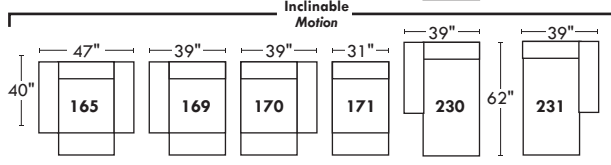

CLARIO

PARA||ELE

33

Siège 30" de large | 30" Seat Width

Siège 23" de large | 23" Seat Width

Spécifications | Specifications

- Appui-tête levé Headrest up
- Appui-tête baissé Headrest down
- Complètement incliné Fully reclined

- (A) Hauteur complète 40" Total Height
- (B) Hauteur appui-tête baissé 33" Height headrest down
- (C) Hauteur du bras 23" Arm Height
- (D) Hauteur du siège 19,5" Seat height
- (E) Profondeur inclinée 65" Depth fully reclined
- (F) Profondeur d'assise 20" ou/or 22" Seat depth