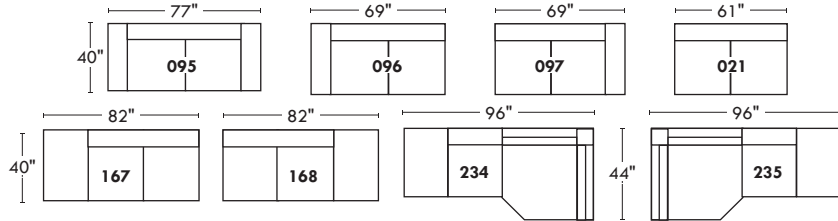

CLARIO

PARA||ELE

33

Siège 30" de large | 30" Seat Width

Siège 23" de large | 23" Seat Width

Spécifications | Specifications

- Appui-tête levé Headrest up
- Appui-tête baissé Headrest down
- Complètement incliné Fully reclined

- (A) Hauteur complète 40" Total Height
- (B) Hauteur appui-tête baissé 33" Height headrest down
- (C) Hauteur du bras 23" Arm Height
- (D) Hauteur du siège 19,5" Seat height
- (E) Profondeur inclinée 65" Depth fully reclined
- (F) Profondeur d'assise 20" ou/or 22" Seat depth