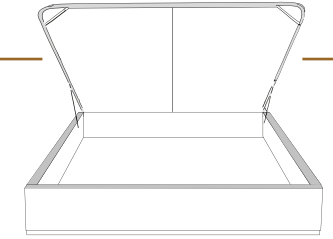

Avec rangement | With Storage
K 430 - Q 431 - D 432 - S 433

1 position de matelas à 10,25" du plancher
1 mattress position at 10,25" from floor