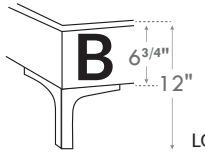

LG60 Metal

LG189 Metal

N.B.

La hauteur du pied et longeron varie selon la patte choisie.
Foot & siderail height varies according to leg choice.

4" Base contour LARGE | WIDE contour Base

DIMENSIONS

Lit grandeur complète
Complete bed size

Base: 12" Haut | Height

K
Q
D
S

L x P/D x H

87" x 90" x 49"

69" x 90" x 49"

64" x 86" x 49"

49" x 86" x 49"

***Avec pattes | *With Legs**
K 410 - Q 411 - D 412 - S 413