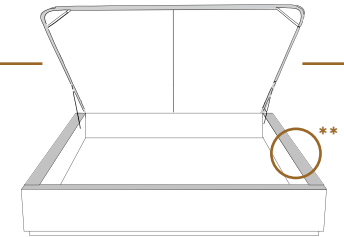

2" Base contour MINCE | NARROW contour Base

DIMENSIONS

Lit grandeur complète
Complete bed size

Base: 12" Haut | Height

K
Q
D
S

L x P/D x H

87" x 88" x 49"

69" x 88" x 49"

64" x 84" x 49"

49" x 84" x 49"

Avec pattes | With Legs*
K 510 - Q 511 - D 512 - S 513

1 position de matelas à 10,25" du plancher
1 mattress position at 10,25" from floor

Anti-poussière | No Dust
K 520 - Q 521 - D 522 - S 523

1 position de matelas à 10,25" du plancher
1 mattress position at 10,25" from floor

Avec rangement | With Storage
****1" plus large! **1" wider**
K 530 - Q 531 - D 532 - S 533

1 position de matelas à 10,25" du plancher
1 mattress position at 10,25" from floor