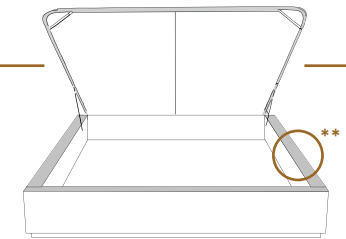

Avec rangement | With Storage
**1" plus large | **1" wider
K 530 - Q 531 - D 532 - S 533

1 position de matelas à 10,25" du plancher
1 mattress position at 10,25" from floor