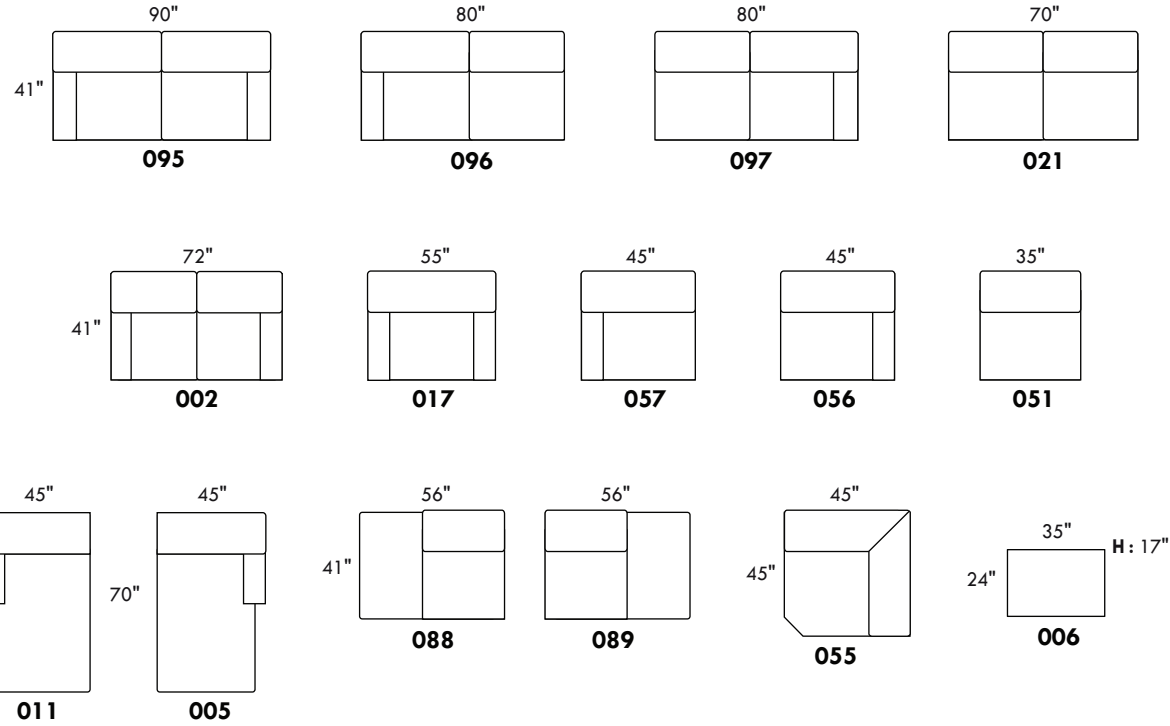

COPE COD

www.jaymar.ca

Toutes les dimensions indiquées sont au pouce près. Nos produits sont fabriqués à la main et des variations mineures peuvent survenir.
All dimensions indicated are to the nearest inch. Our product is hand-made and minor variations can occur.

CONFIGURATIONS