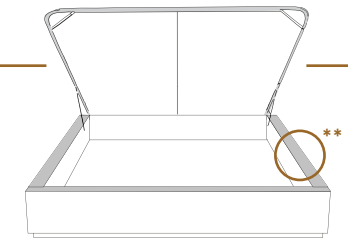

Avec rangement | With Storage
**1" plus large! **1" wider
K 530 - Q 531 - D 532 - S 533

1 position de matelas à 10,25" du plancher
1 mattress position at 10,25" from floor