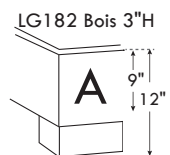

Touche finale | Final touch: *Choix de pattes | Leg choices **Recouvrement | Covers** ****Options de clous / Nail option**

**Sur les lits avec pattes seulement | On Beds with legs only

Vaste choix de recouvrement
Large choice a differents fabrics