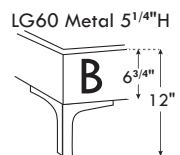

Touche finale | Final touch: *Choix de pattes | Leg choices **Recouvrement | Covers** ****Options de clous / Nail option**

**Sur les lits avec pattes seulement | On Beds with legs only

Vaste choix de recouvrement
Large choice a differents fabrics