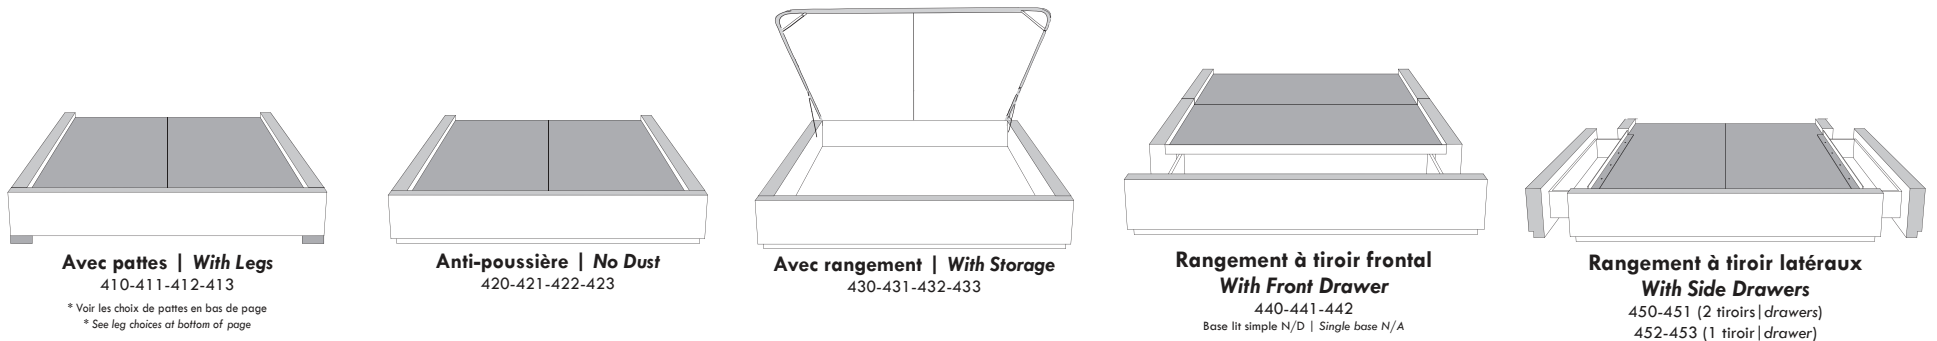

AMÉLIE

Base avec contour LARGE 4" | Base with WIDE contour 4" Lit grandeur complète | Complete Bed Size King: 87 x 90 x 47 | Queen: 69 x 90 x 47 | Double: 64 x 86 x 47 | Simple/Single: 49 x 86 x 47

Base avec contour MINCE 2" | Base with NARROW contour 2" Lit grandeur complète | Complete Bed Size King: 87 x 88 x 47 | Queen: 69 x 88 x 47 | Double: 64 x 84 x 47 | Simple/Single: 49 x 84 x 47

Touche finale | Final touch: *Choix de pattes | Leg choices **Recouvrement | Covers** ****Options de clous / Nail option**

**Sur les lits avec pattes seulement | On Beds with legs only

Vaste choix de recouvrement
Large choice a differents fabrics

**Sur les lits avec contour seulement | On Beds with contour only

Silver - Copper - Pewter - Brass
1/2" diametre

N.B. La hauteur du pied et longeron varient selon la patte choisie. / Foot & siderail height varies according to leg choice.