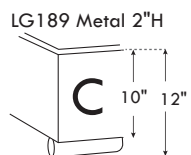

Touche finale | Final touch: *Choix de pattes | Leg choices **Recouvrement | Covers** ****Options de clous / Nail option**

**Sur les lits avec pattes seulement | On Beds with legs only

Vaste choix de recouvrement
Large choice a differents fabrics