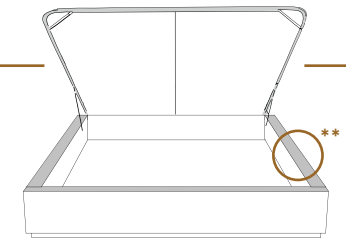

Avec rangement | With Storage
**1" plus large| **1" wider
K 530 - Q 531 - D 532 - S 533

1 position de matelas à 10,25" du plancher
1 mattress position at 10,25" from floor