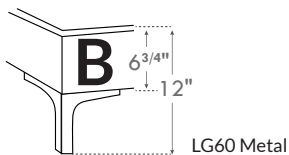

AMELIE

OPTION DE CLOUS NAIL OPTIONS

Silver - Copper - Pewter - Brass
1/2" diametre

***Choix de pattes**
(Seulement pour base avec pattes)

***Leg choices**
(Only for Bed base with legs)

N.B.

La hauteur du pied et longeron varie selon la patte choisie.
Foot & siderail height varies according to leg choice.

Jaymar

Conçu et fabriqué fièrement au Canada
Proudly designed and made in Canada

4" Base contour LARGE | WIDE contour Base

DIMENSIONS

Lit grandeur complète
Complete bed size

Base: 12" Haut | Height

L x P/D x H

DIMENSIONS

Lit grandeur complète
Complete bed size

Base: 12" Haut | Height

L x P/D x H

K
Q
D
S

87" x 88" x 47"
69" x 88" x 47"
64" x 84" x 47"
49" x 84" x 47"

Avec pattes | With Legs*
K 510 - Q 511 - D 512 - S 513