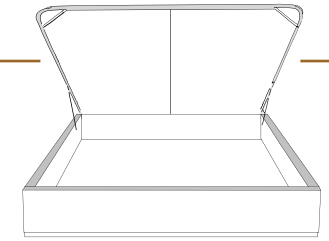

Avec rangement | With Storage
K 430 - Q 431 - D 432 - S 433

1 position de matelas à 10,25" du plancher
1 mattress position at 10,25" from floor