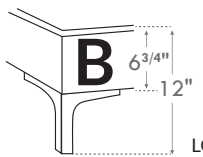

*Leg choices

(Only for Bed base with legs)

LG182 Bois | Wood

LG60 Metal

LG189 Metal

N.B.

La hauteur du pied et longeron varie selon la patte choisie.
Foot & siderail height varies according to leg choice.

4" Base contour LARGE | WIDE contour Base

DIMENSIONS

Lit grandeur complète
Complete bed size

Base: 12" Haut | Height

L x P/D x H

K 87" x 91" x 56"
Q 69" x 91" x 56"
D 64" x 87" x 56"
S 49" x 87" x 56"

*Avec pattes | *With Legs
K 410 - Q 411 - D 412 - S 413

2" Base contour MINCE | NARROW contour Base

DIMENSIONS

Lit grandeur complète
Complete bed size

Base: 12" Haut | Height

L x P/D x H

K 87" x 89" x 56"
Q 69" x 89" x 56"
D 64" x 85" x 56"
S 49" x 85" x 56"

Avec pattes | With Legs*
K 510 - Q 511 - D 512 - S 513