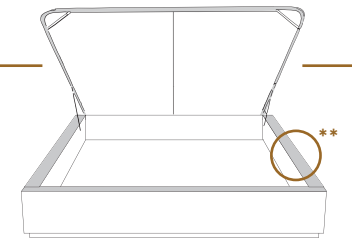

Avec rangement | With Storage
**1" plus large! **1" wider
K 530 - Q 531 - D 532 - S 533

1 position de matelas à 10,25" du plancher
1 mattress position at 10,25" from floor