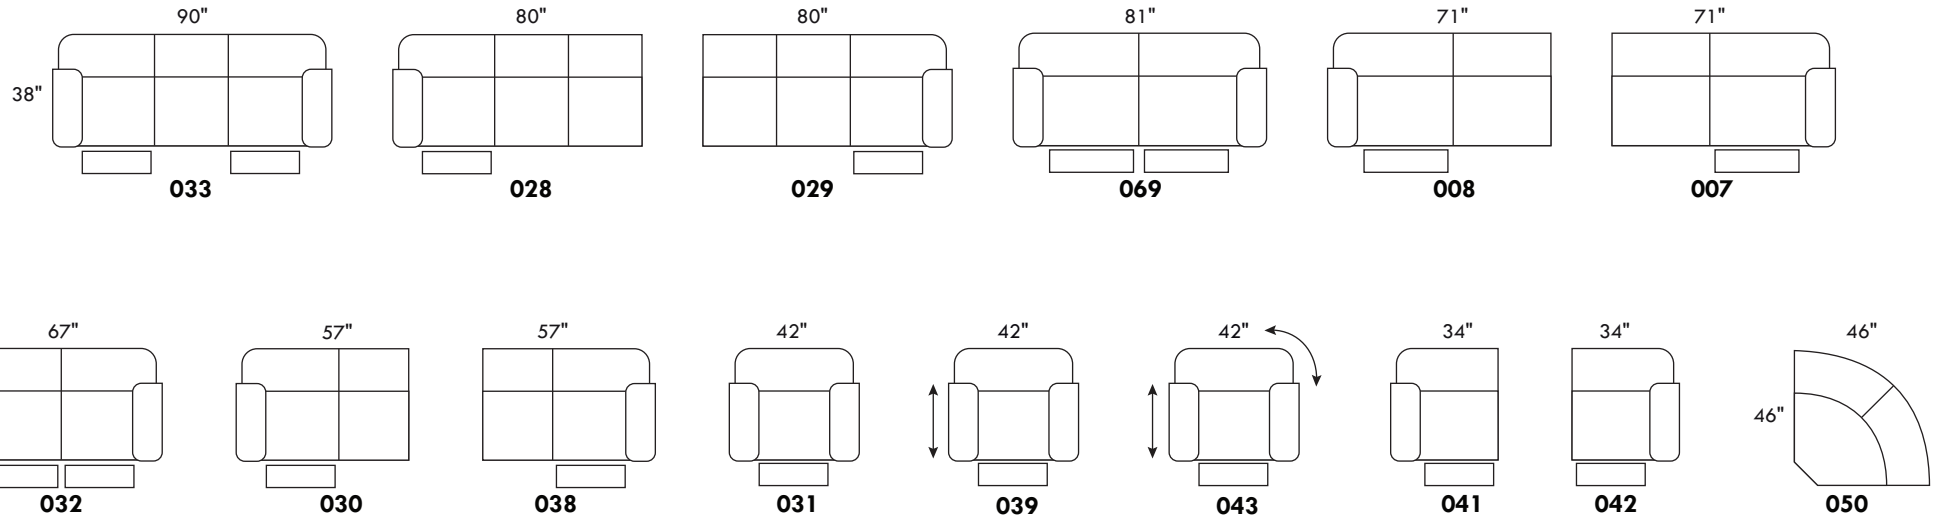

32100

Hauteur complète 40" | Hauteur de siège 19" | Hauteur devant bras 24" | Profondeur d'assise 21"
Total Height 40" | Seat Height 19" | Arm Height 24" | Seat Depth 21"

CONFIGURATIONS